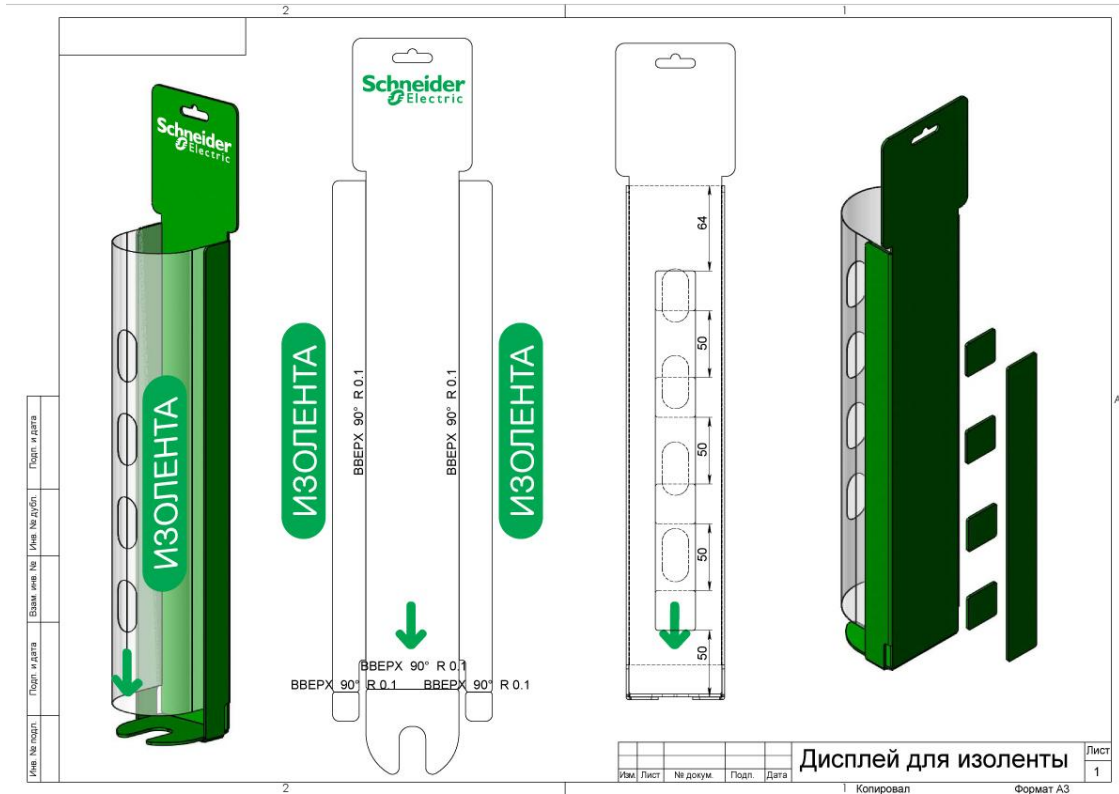

Накопители для изоленты SE (5 шт)

Референс: SKD-211

Имя	Лист	№ докум.	Подп.	Дата

Дисплей для изоленты

Лист
1

Копировал

Формат А3