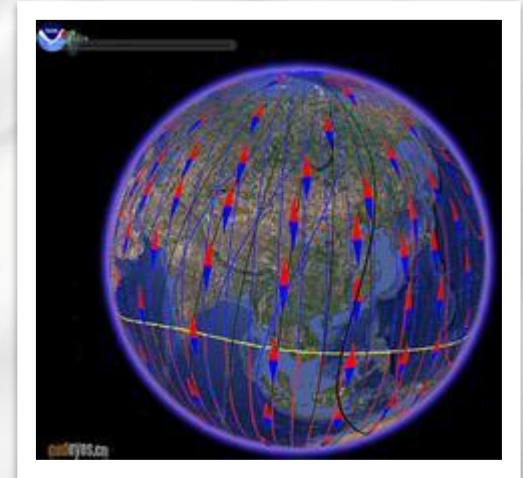

6-й слой: **Износоустойчивая переплетенная ткань**; прочная, антигрибковая ткань.

О с н о в н ы е  
Т е х н о л о г и и

«Звезды  
энергии»  
«Тяньши»

Дальнее  
инфракрасно  
е  
излучение

Витамины  
воздуха –  
анионы