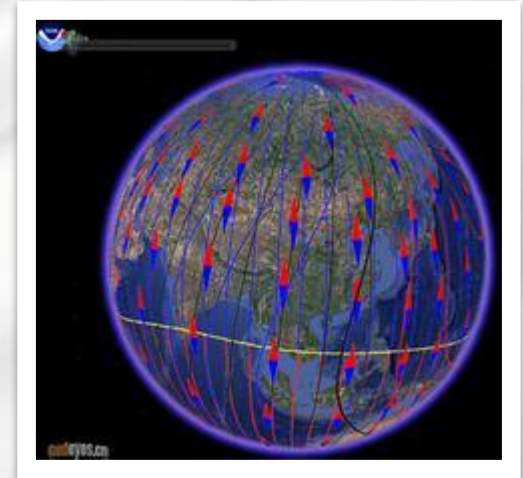

6-й слой: **Износоустойчивая переплетенная ткань**; прочная, антигрибковая ткань.

О С Н О В Н Ы Е  
Т Е Х Н О Л О Г И И

«Звезды  
энергии»  
«Тяньши»

Дальнее  
инфракрасно  
е  
излучение

Витамины  
воздуха –  
анионы