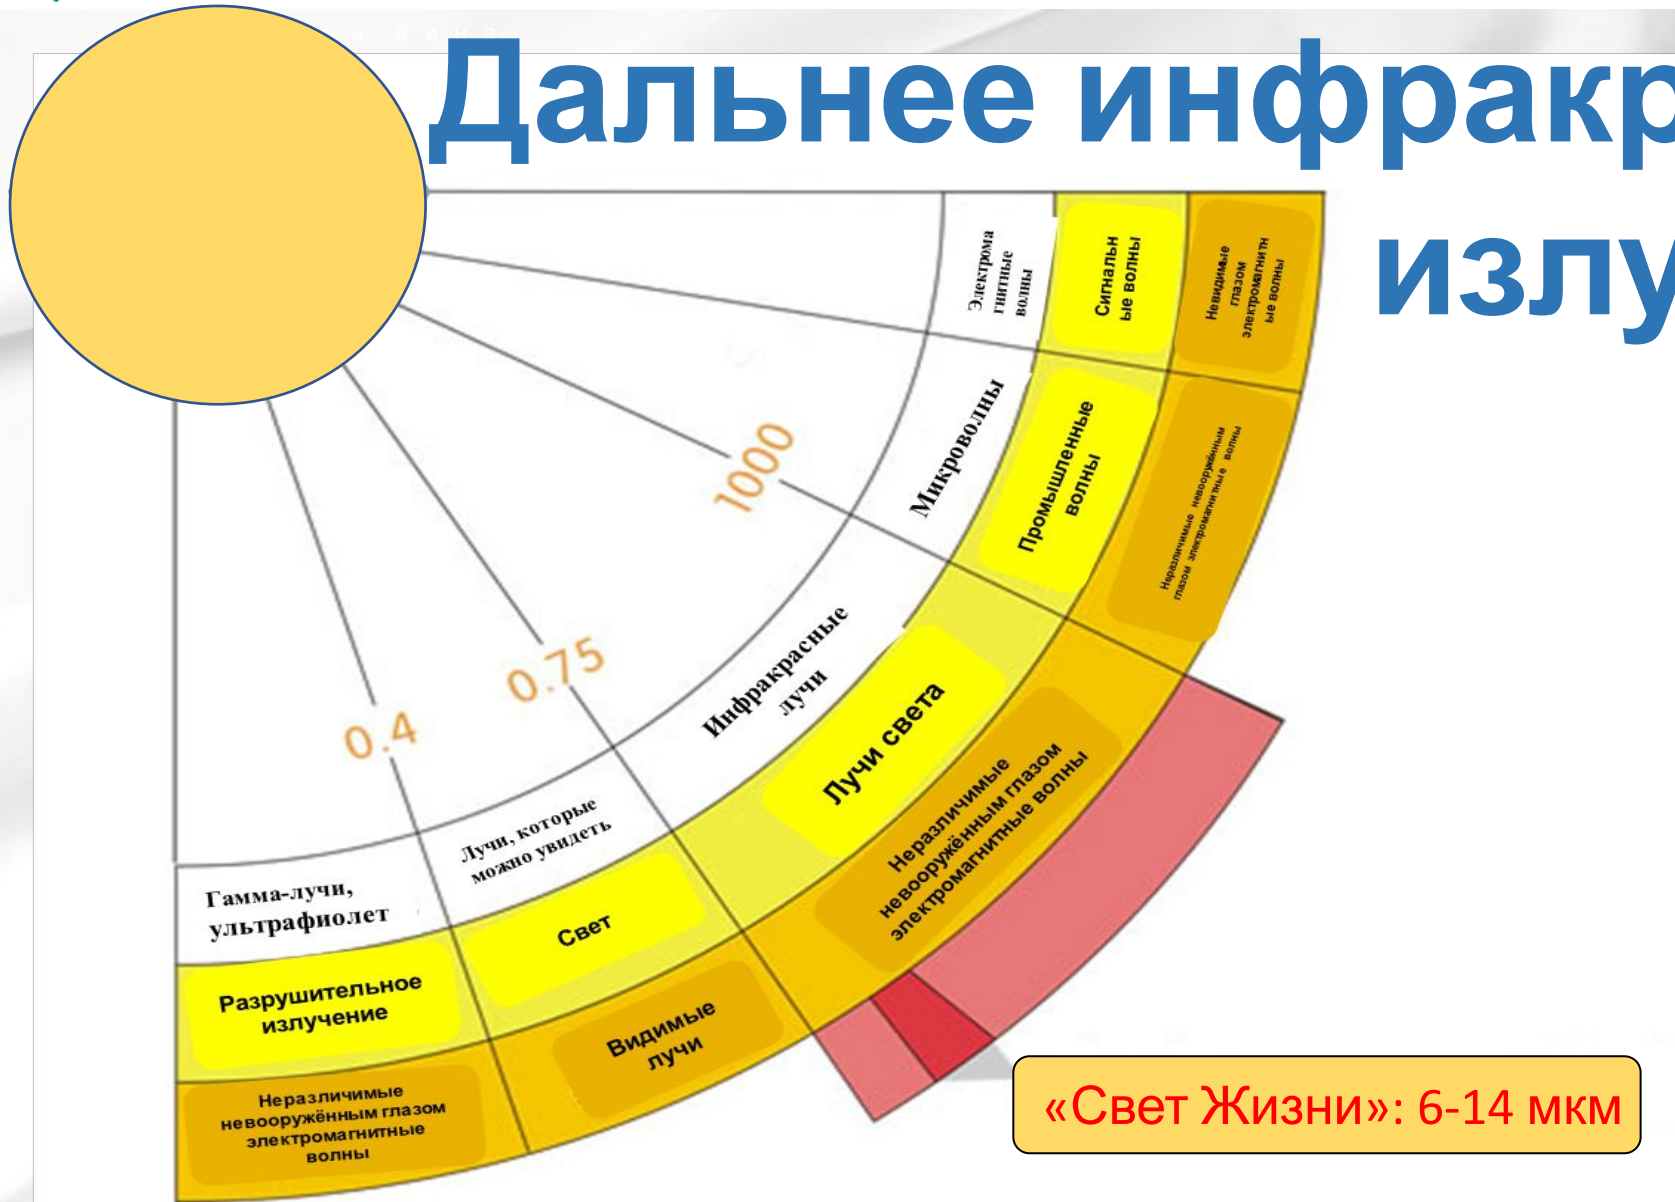

# «Витамины воздуха»

20 000 анионов/см<sup>3</sup>

Свыше 10 000/см<sup>3</sup>

Менее 100 анионов/см<sup>3</sup>

300 анионов/см<sup>3</sup>

Каждая «Звезда энергии»

- более 500 анионов/см<sup>3</sup>

156\*500=78000 АНИОНОВ/см<sup>3</sup>

# Дальнее инфракрасное излучение

«Свет Жизни»: 6-14 мкм