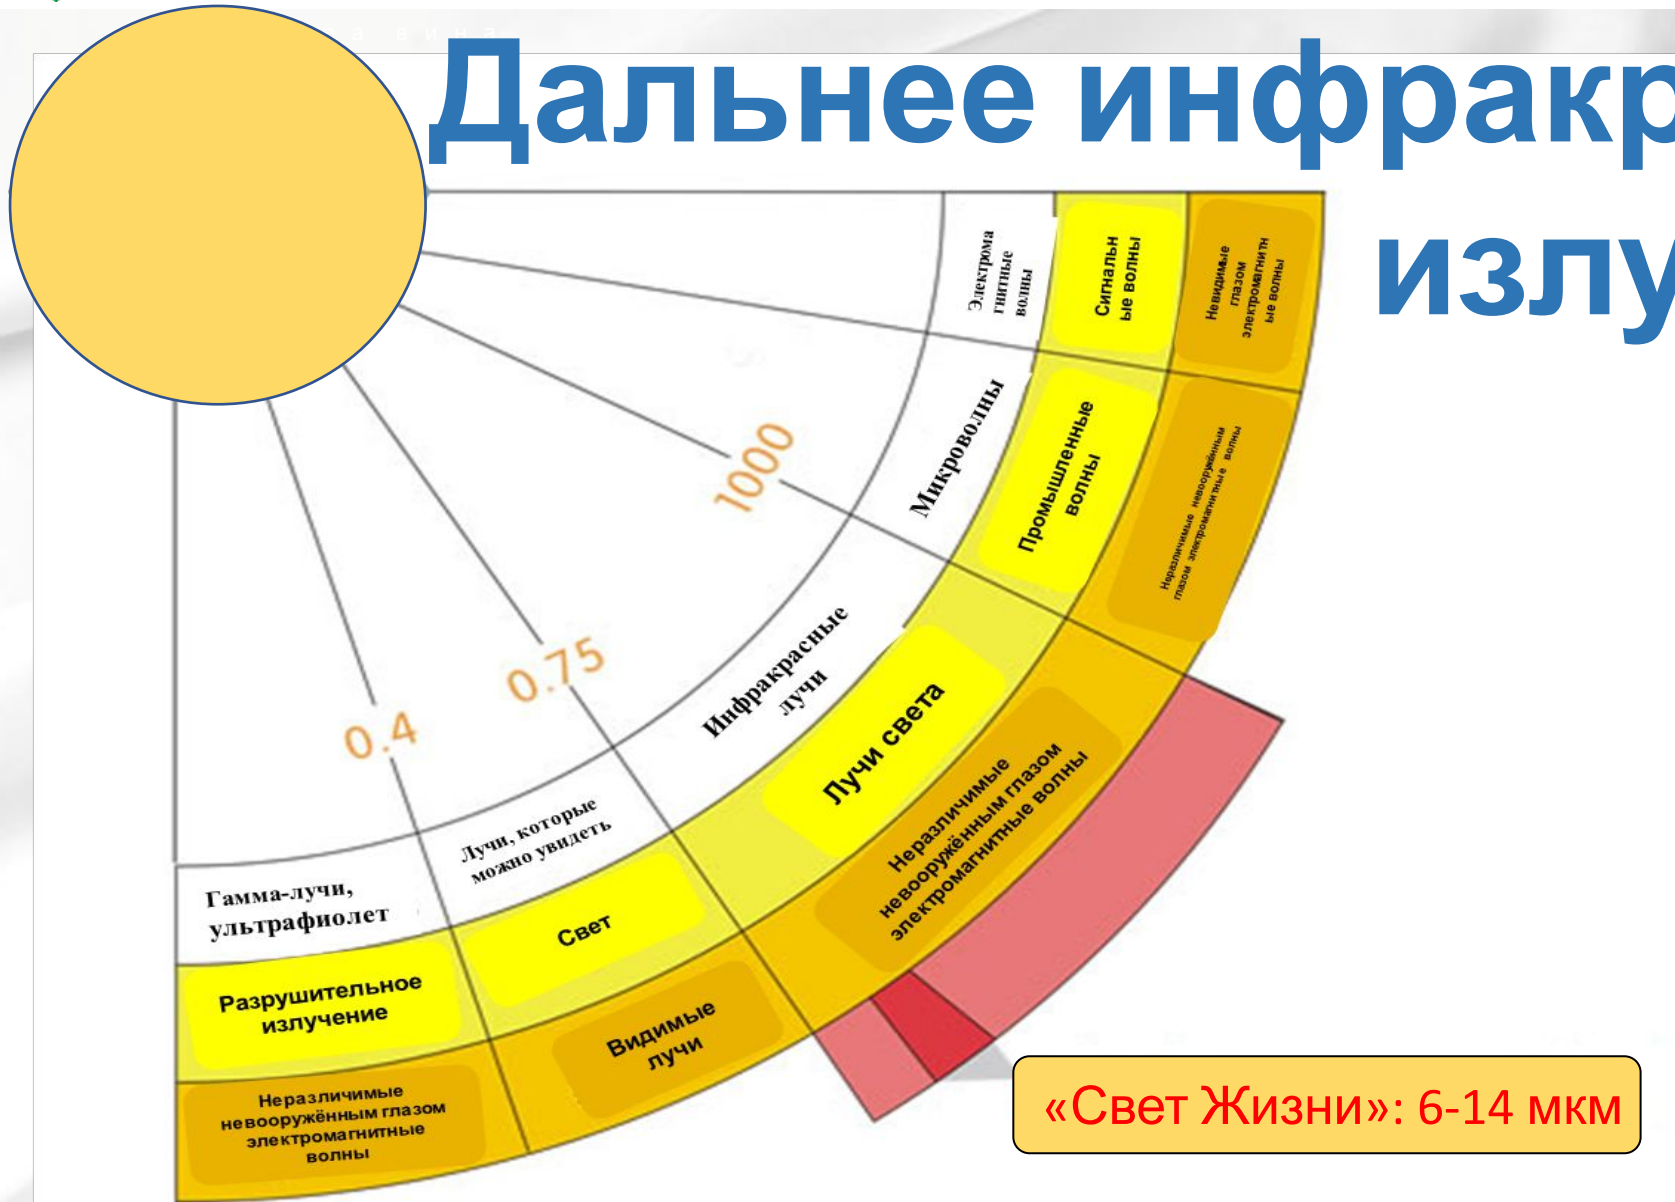

# «Витамины воздуха»

20 000 анионов/см<sup>3</sup>

Свыше 10 000/см<sup>3</sup>

Менее 100 анионов/см<sup>3</sup>

300 анионов/см<sup>3</sup>

Каждая «Звезда энергии»

- более 500 анионов/см<sup>3</sup>

156\*500=78000 АНИОНОВ/см<sup>3</sup>

# Дальнее инфракрасное излучение