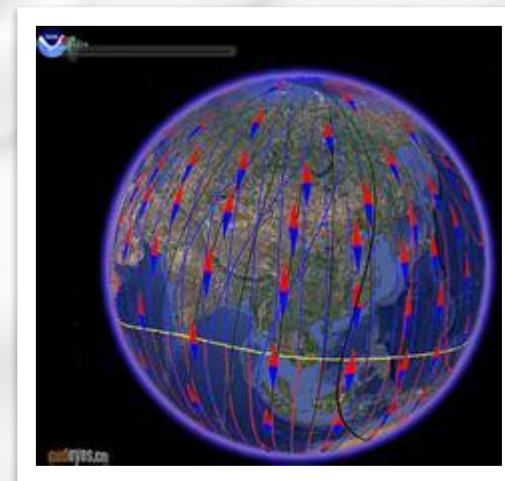

6-й слой: **Износостойчивая переплетенная ткань**; прочная, антигрибковая ткань.

О с н о в н ы е  
Т е х н о л о г и и

«Звезды  
энергии»  
«Тяньши»

Дальнее  
инфракрасно  
е  
излучение

Витамины  
воздуха –  
анионы