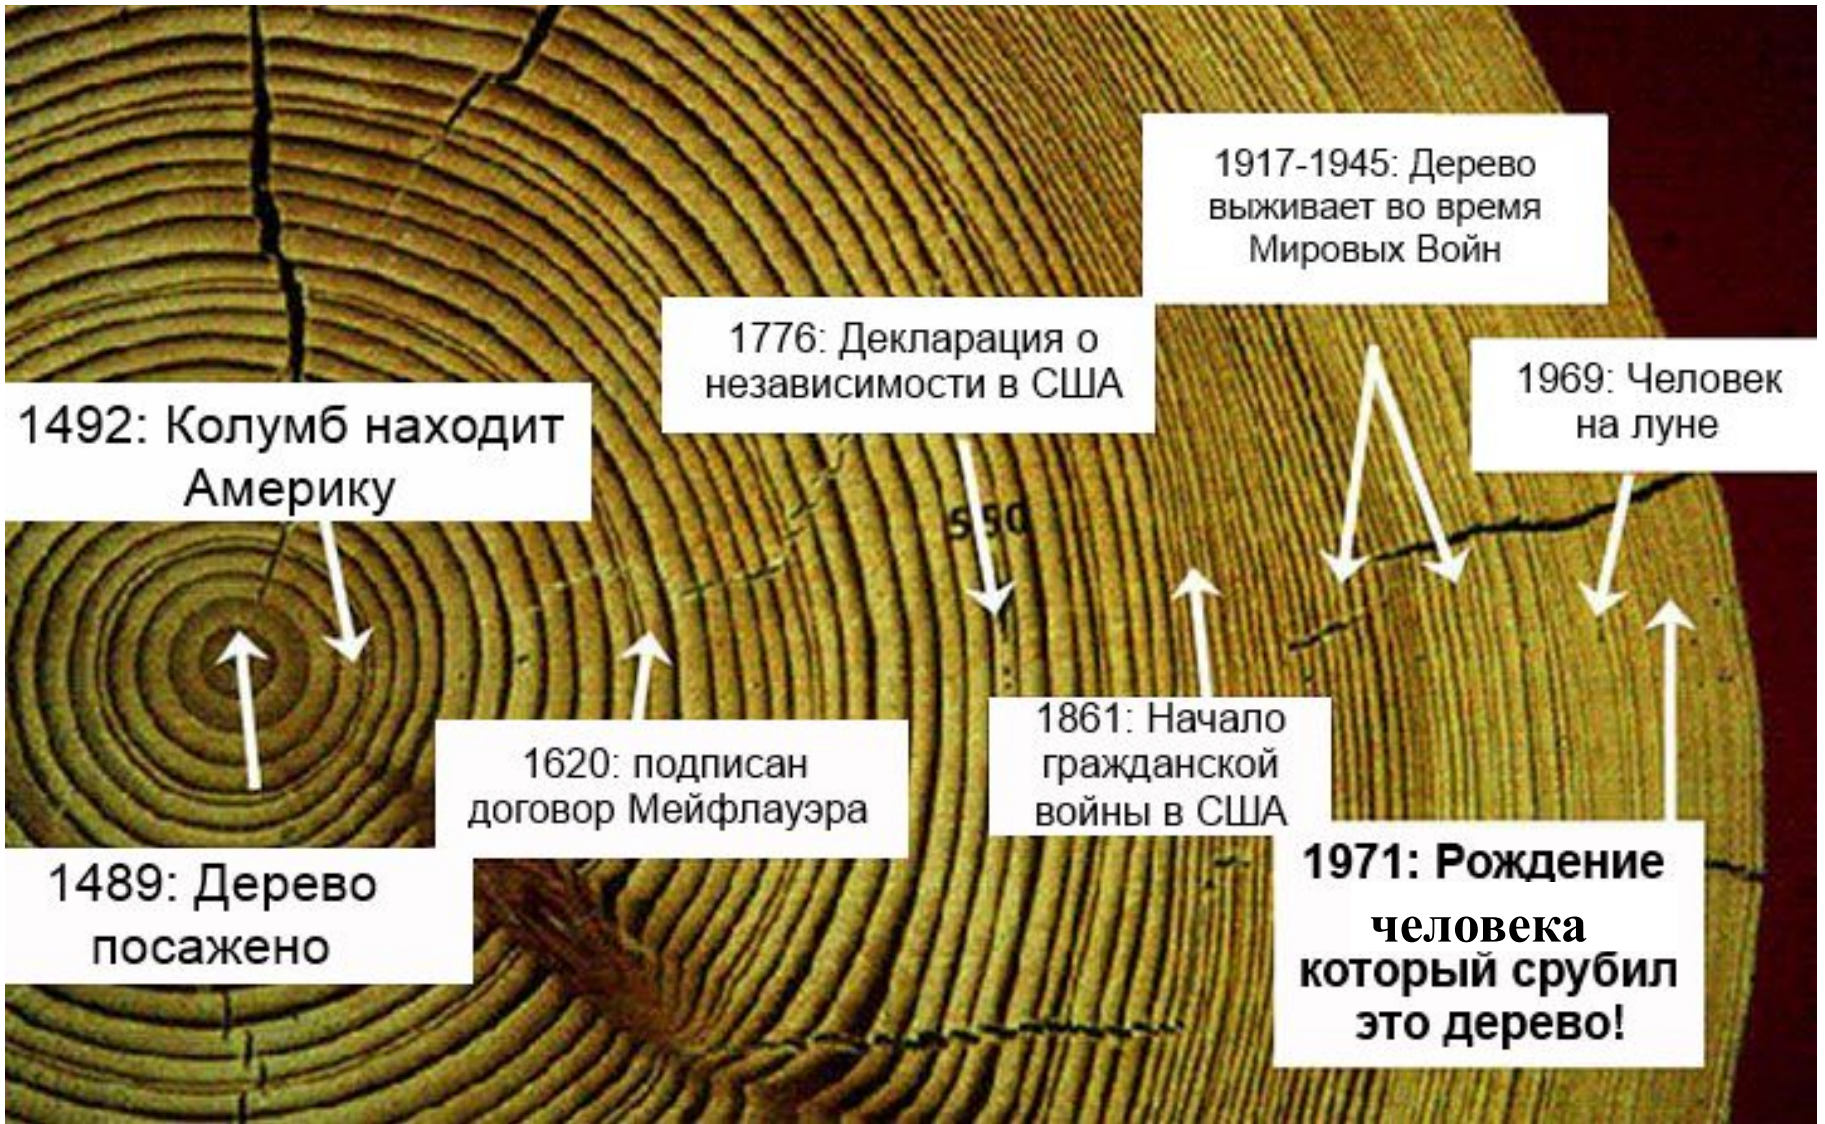

Сердцевина

Пробка

Луб

Годичные кольца сосны

Годичные кольца прироста

**Годичное кольцо-
прирост древесины за
год**

**Что можно
узнать по
ГОДИЧНЫМ
КОЛЬЦАМ?**

1961 Наклон ствола

1972 Интенсивная конкуренция в молодом древостое

1976 Изреживание древостоя

1979 Пожар

1985 Засуха

2002 Объединение пусениц

1954 Всад

1959 Подрост

1492: Колумб находит Америку

1776: Декларация о независимости в США

1917-1945: Дерево выживает во время Мировых Войн

1969: Человек на луне

1489: Дерево посажено

1620: подписан договор Мейфлауэра

1861: Начало гражданской войны в США

1971: Рождение человека который срубил это дерево!