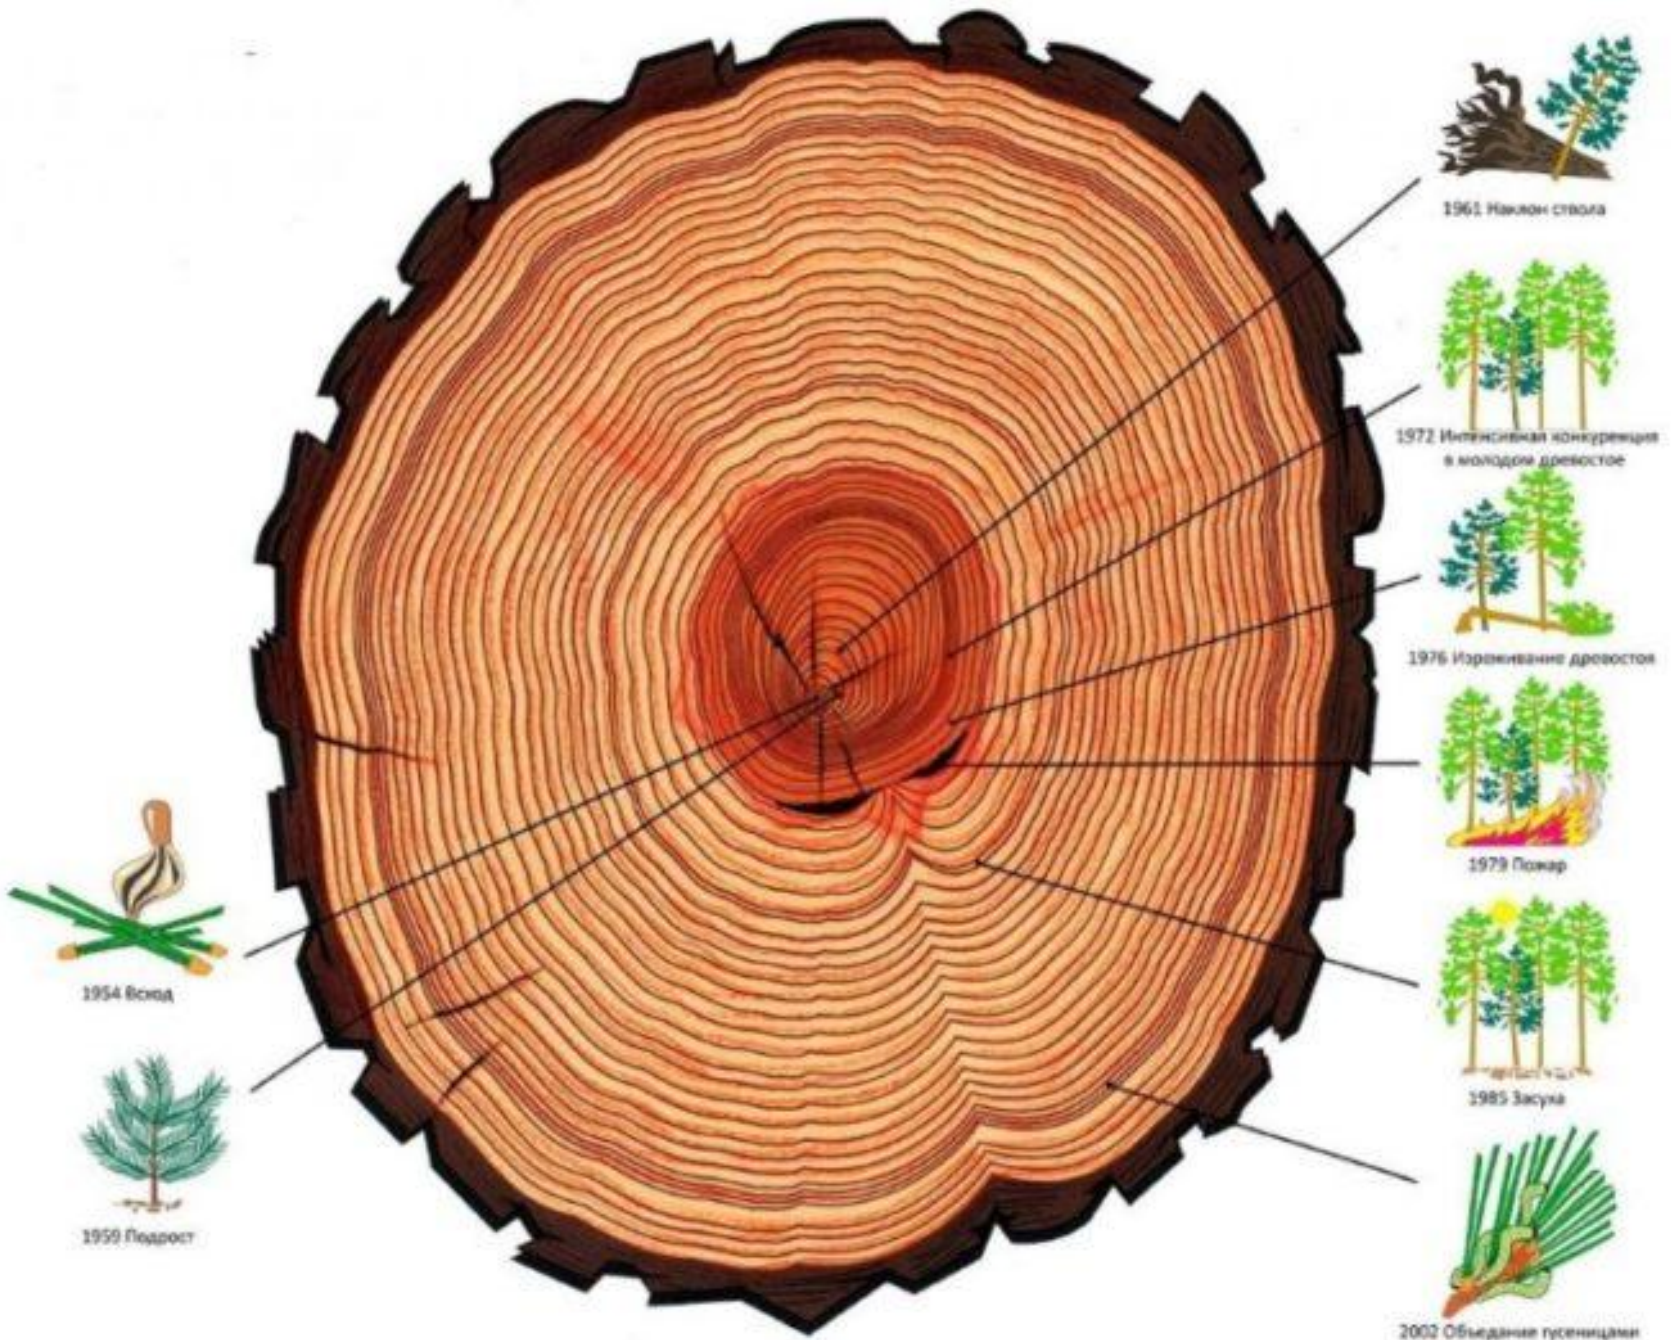

Виноград

Внутреннее строение стебля

Внутреннее строение стебля

Внутреннее строение стебля

Стебель

Кора

Камбий

Древесина

Сердцевина

Пробка

Луб

Годичные кольца сосны

Годичные кольца прироста

**Годичное кольцо-
прирост древесины за
год**

**Что можно
узнать по
ГОДИЧНЫМ
КОЛЬЦАМ?**

1961 Наклон ствола

1972 Интенсивная конкуренция в молодом древостое

1976 Изреживание древостоя

1979 Пожар

1985 Засуха

2002 Объединение пусениц

1954 Всад

1959 Подрост

1492: Колумб находит Америку

1489: Дерево посажено

1620: подписан договор Мейфлауэра

1776: Декларация о независимости в США

550

1861: Начало гражданской войны в США

1917-1945: Дерево выживает во время Мировых Войн

1969: Человек на луне