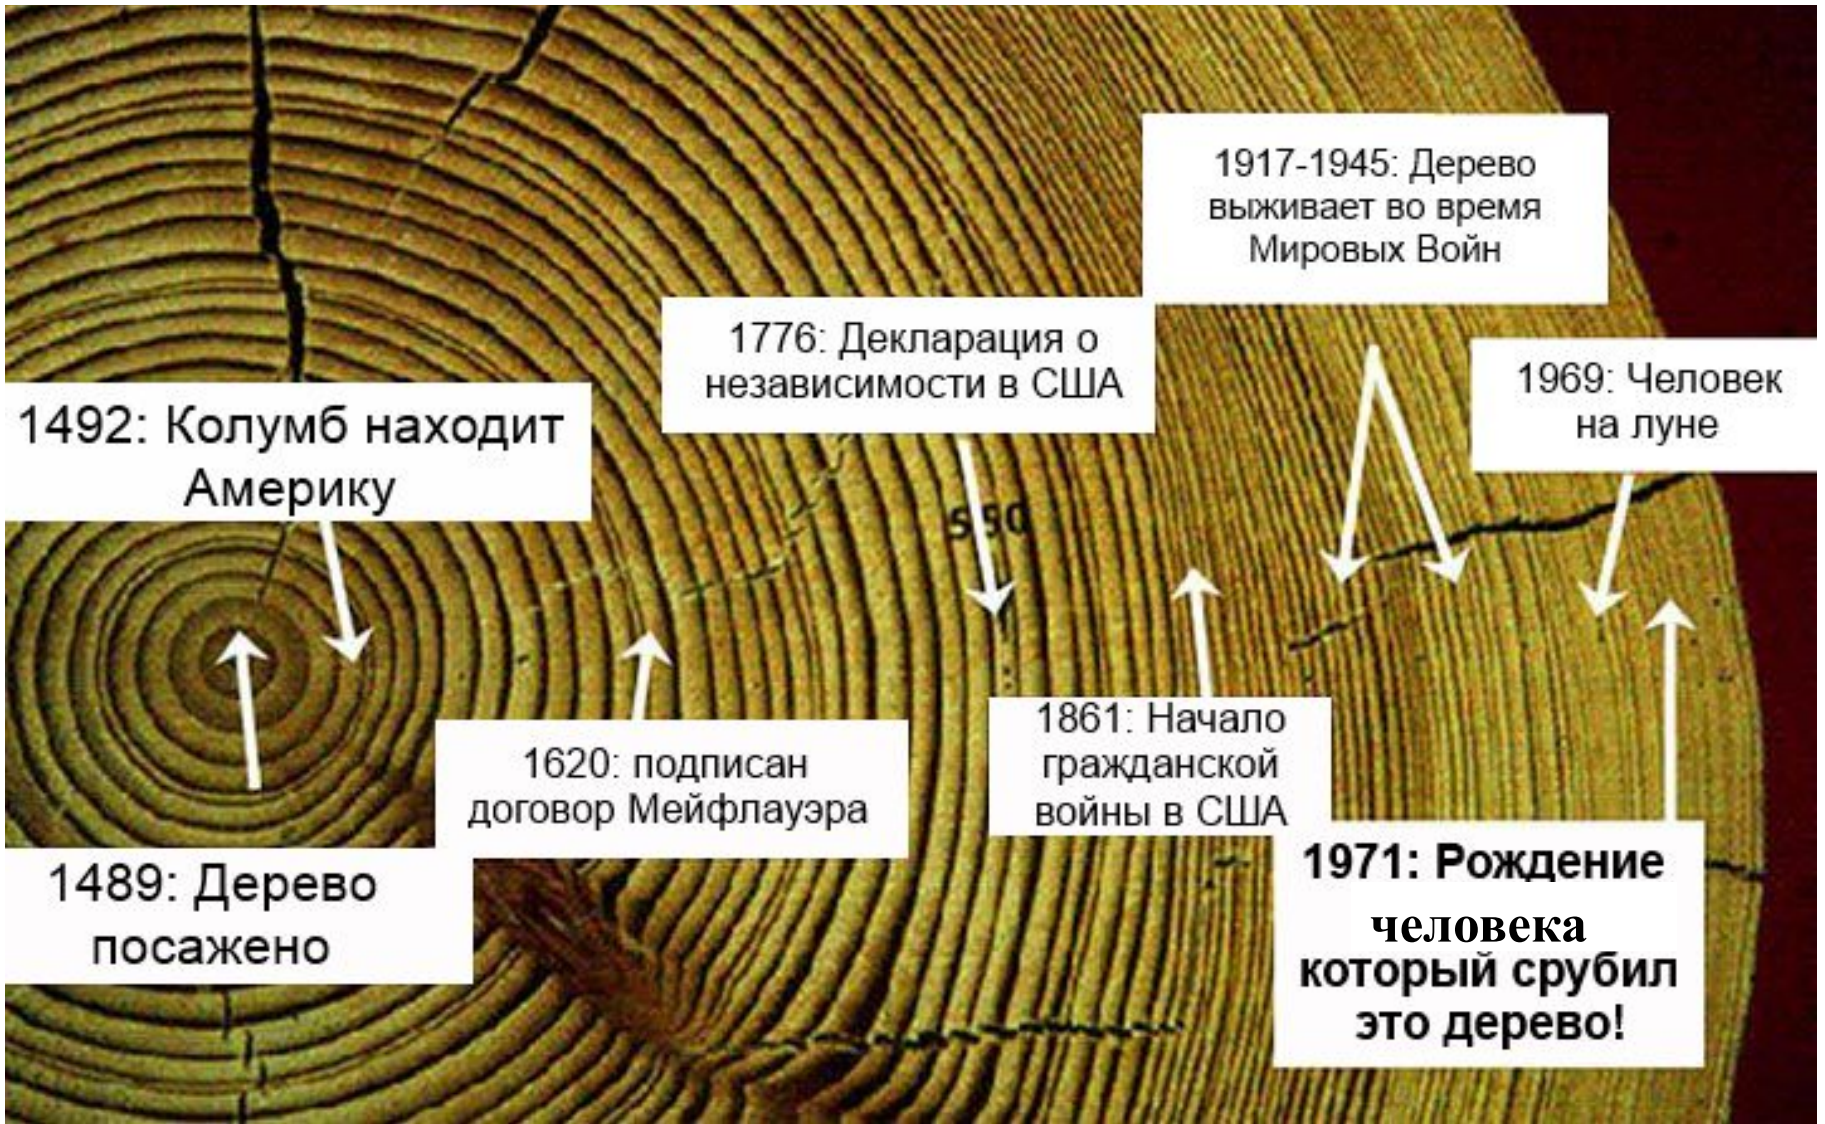

Сердцевина

Пробка

Луб

Годичные кольца сосны

Годичные кольца прироста

**Годичное кольцо-
прирост древесины за
год**

**Что можно
узнать по
ГОДИЧНЫМ
КОЛЬЦАМ?**

1961 Наклон ствола

1972 Интенсивная конкуренция в молодом древостое

1976 Изреживание древостоя

1979 Пожар

1985 Засуха

2002 Объединение пусениц

1954 Всад

1959 Подрост

1492: Колумб находит Америку

1489: Дерево посажено

1620: подписан договор Мейфлауэра

1776: Декларация о независимости в США

550

1861: Начало гражданской войны в США

1917-1945: Дерево выживает во время Мировых Войн

1969: Человек на луне