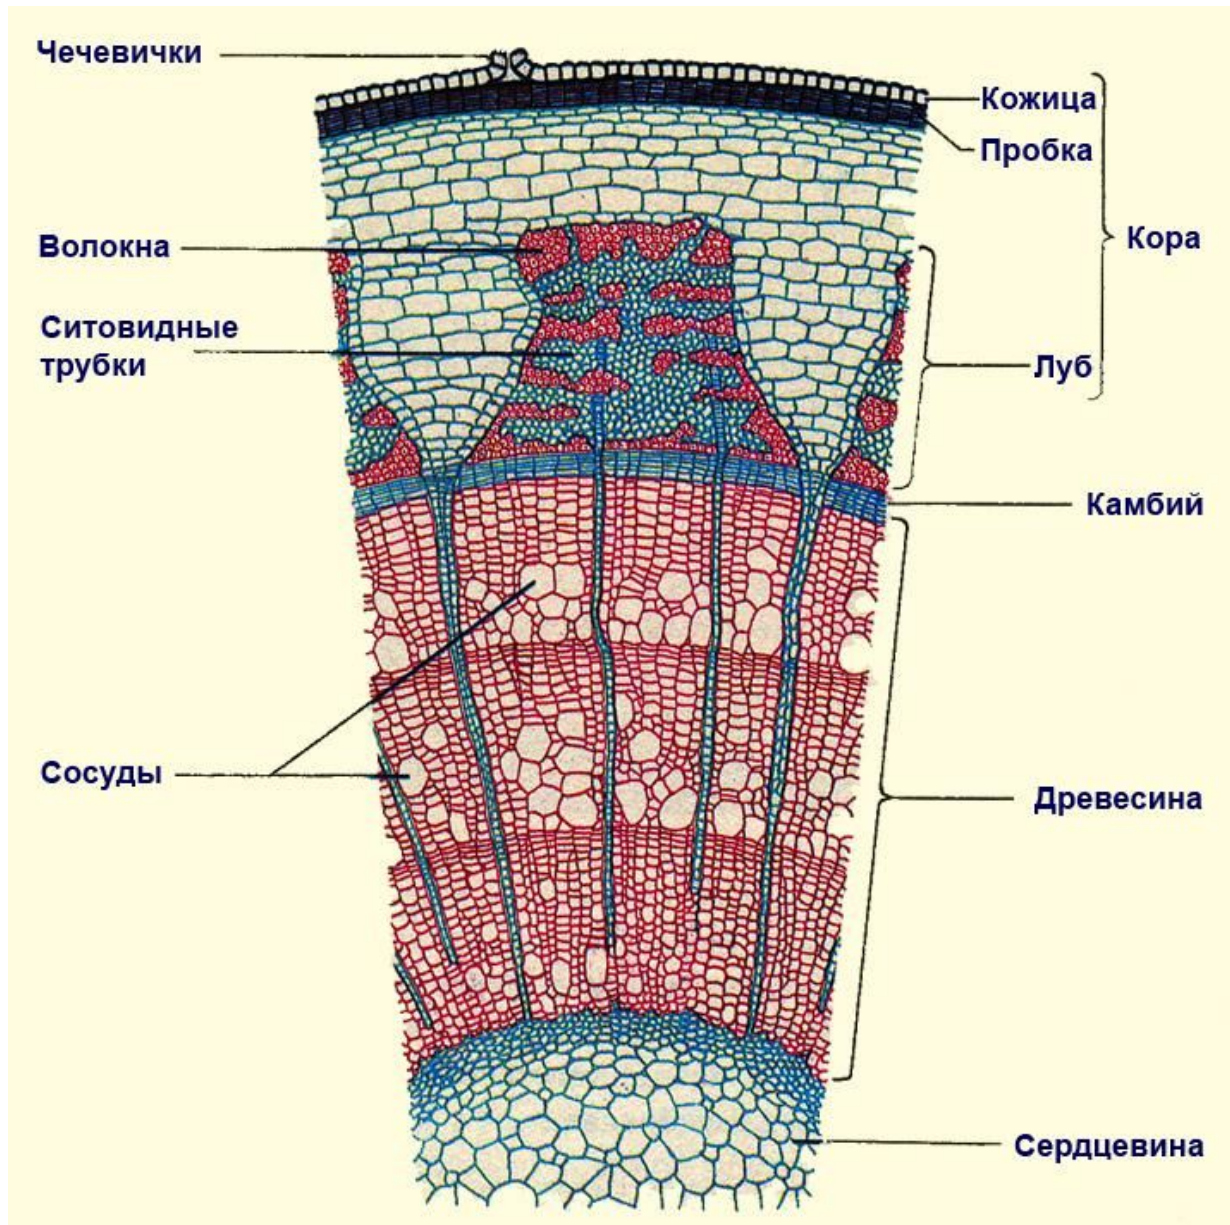

Внутреннее строение стебля

Функции стебля:

Функции стебля:

1. **Опорная**
2. **Проводящая**
3. **Фотосинтезирующая**
4. **Запасающая**

Функции стебля:

- 1. Опорная** (он является опорой для почек, цветов, листьев и плодов).
- 2. Проводящая** (проведение органических веществ по лубу от листьев- нисходящий поток, проведение минеральных веществ по сосудам древесины- восходящий поток).
- 3. Зеленые стебли** выполняют **фотосинтезирующую функцию** (образуют органические вещества)
- 4. Запасающая** (отложение питательных веществ).

Разнообразии стеблей (по строению)

1. Травянистые

Существуют обычно 1 сезон.
Лучше приспособлены к
меняющимся условиям среды

2. Деревянистые

Приобретают твёрдость
благодаря отложению в оболочке
их клеток особого вещества —
лигнина. Одревеснение
происходит с 1 года их жизни.

550

Каково строение стебля?

Лабораторная работа №7

Внутреннее строение стебля

Название слоя	Название ткани	Из каких клеток состоит?	Функции
Кора (кожица, пробка)			
Луб			
Камбий			
Древесина			
Сердцевина			
Чечевички	Покровная	Крупные клетки с большими межклетниками	газообмен