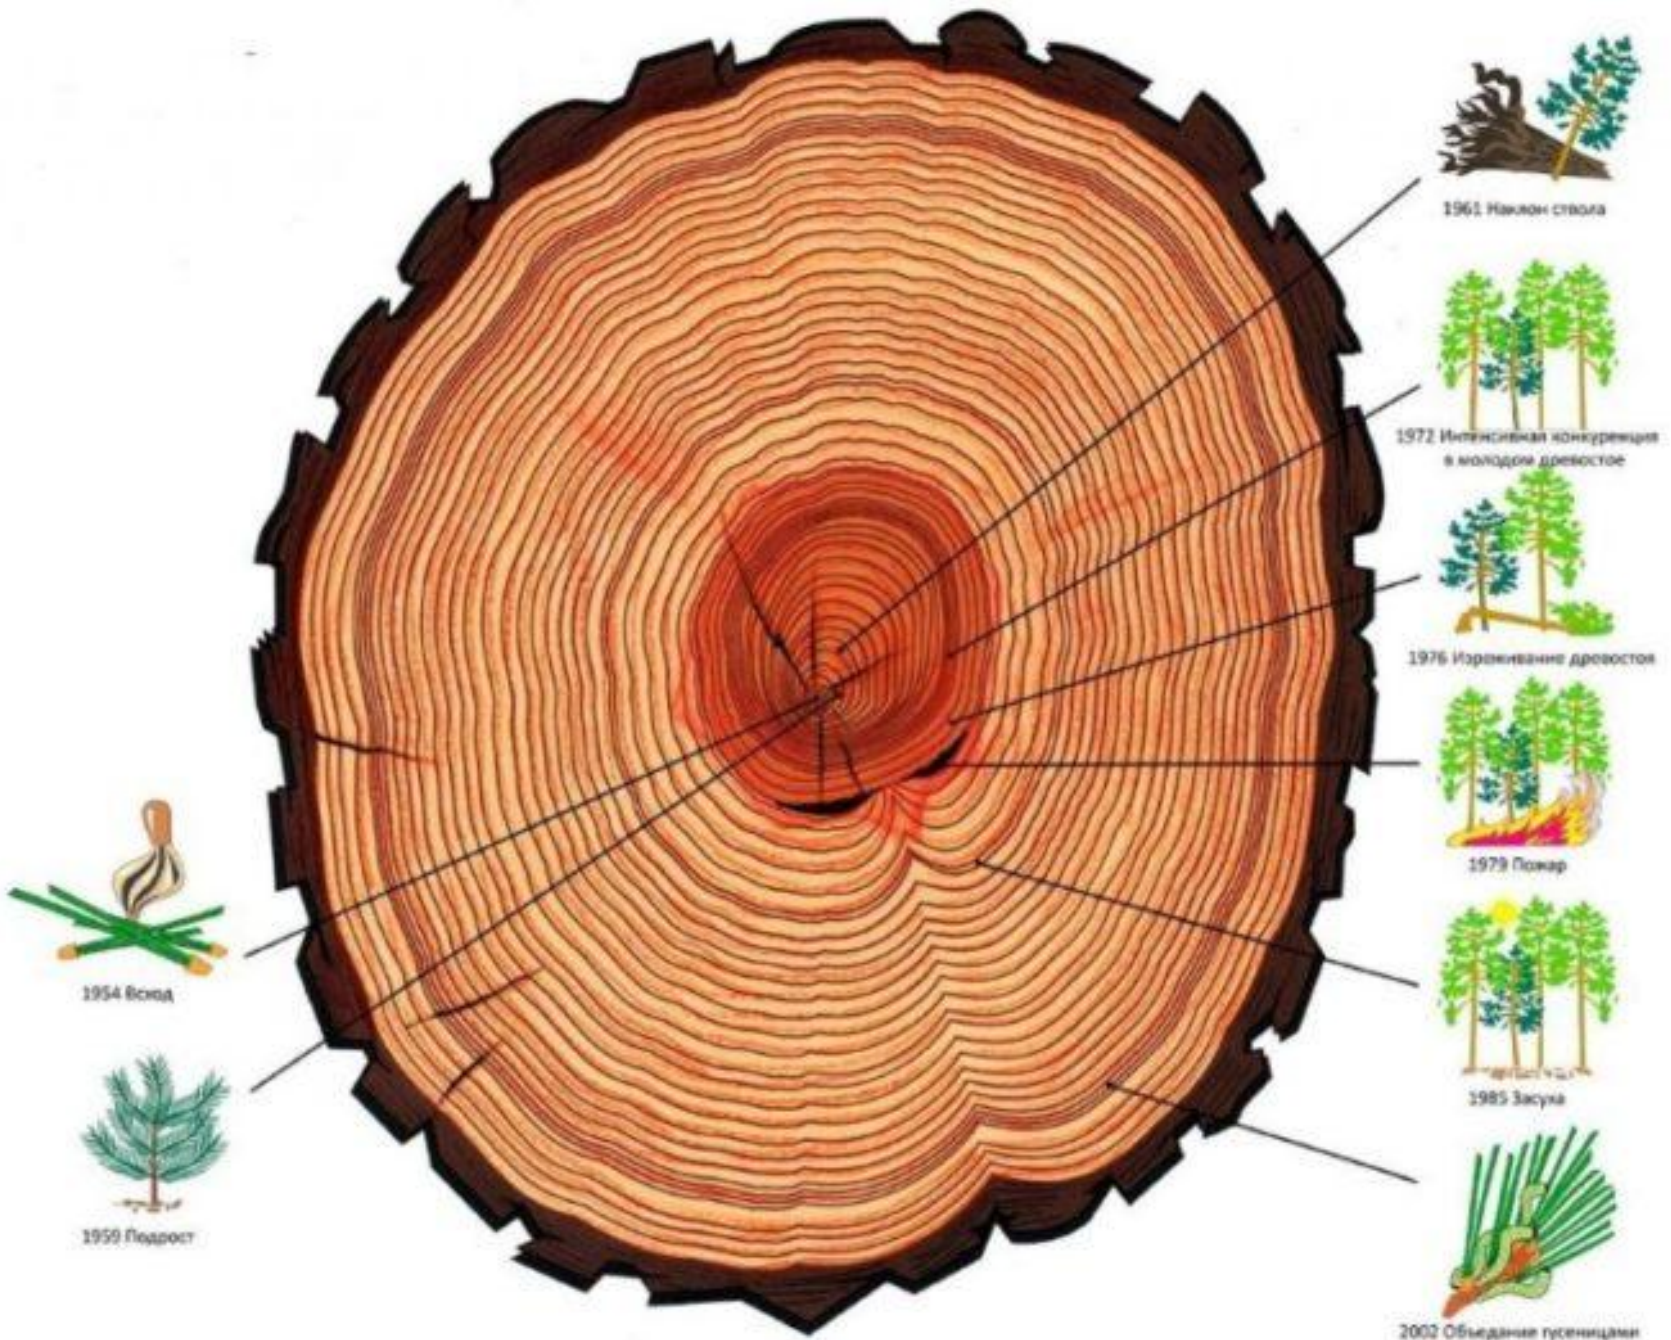

Виноград

Внутреннее строение стебля

Внутреннее строение стебля

Внутреннее строение стебля

Стебель

Кора

Камбий

Древесина

Сердцевина

Пробка

Луб

Годичные кольца сосны

Годичные кольца прироста

**Годичное кольцо-
прирост древесины за
год**

**Что можно
узнать по
ГОДИЧНЫМ
КОЛЬЦАМ?**

1961 Наклон ствола

1972 Интенсивная конкуренция в молодом древостое

1976 Изрешечение древостоя

1979 Пожар

1985 Засуха

2002 Объединение пусениц

1954 Всад

1959 Подрост

1492: Колумб находит Америку

1776: Декларация о независимости в США

1917-1945: Дерево выживает во время Мировых Войн

1969: Человек на луне

1489: Дерево посажено

1620: подписан договор Мейфлауэра

1861: Начало гражданской войны в США

1971: Рождение человека который срубил это дерево!