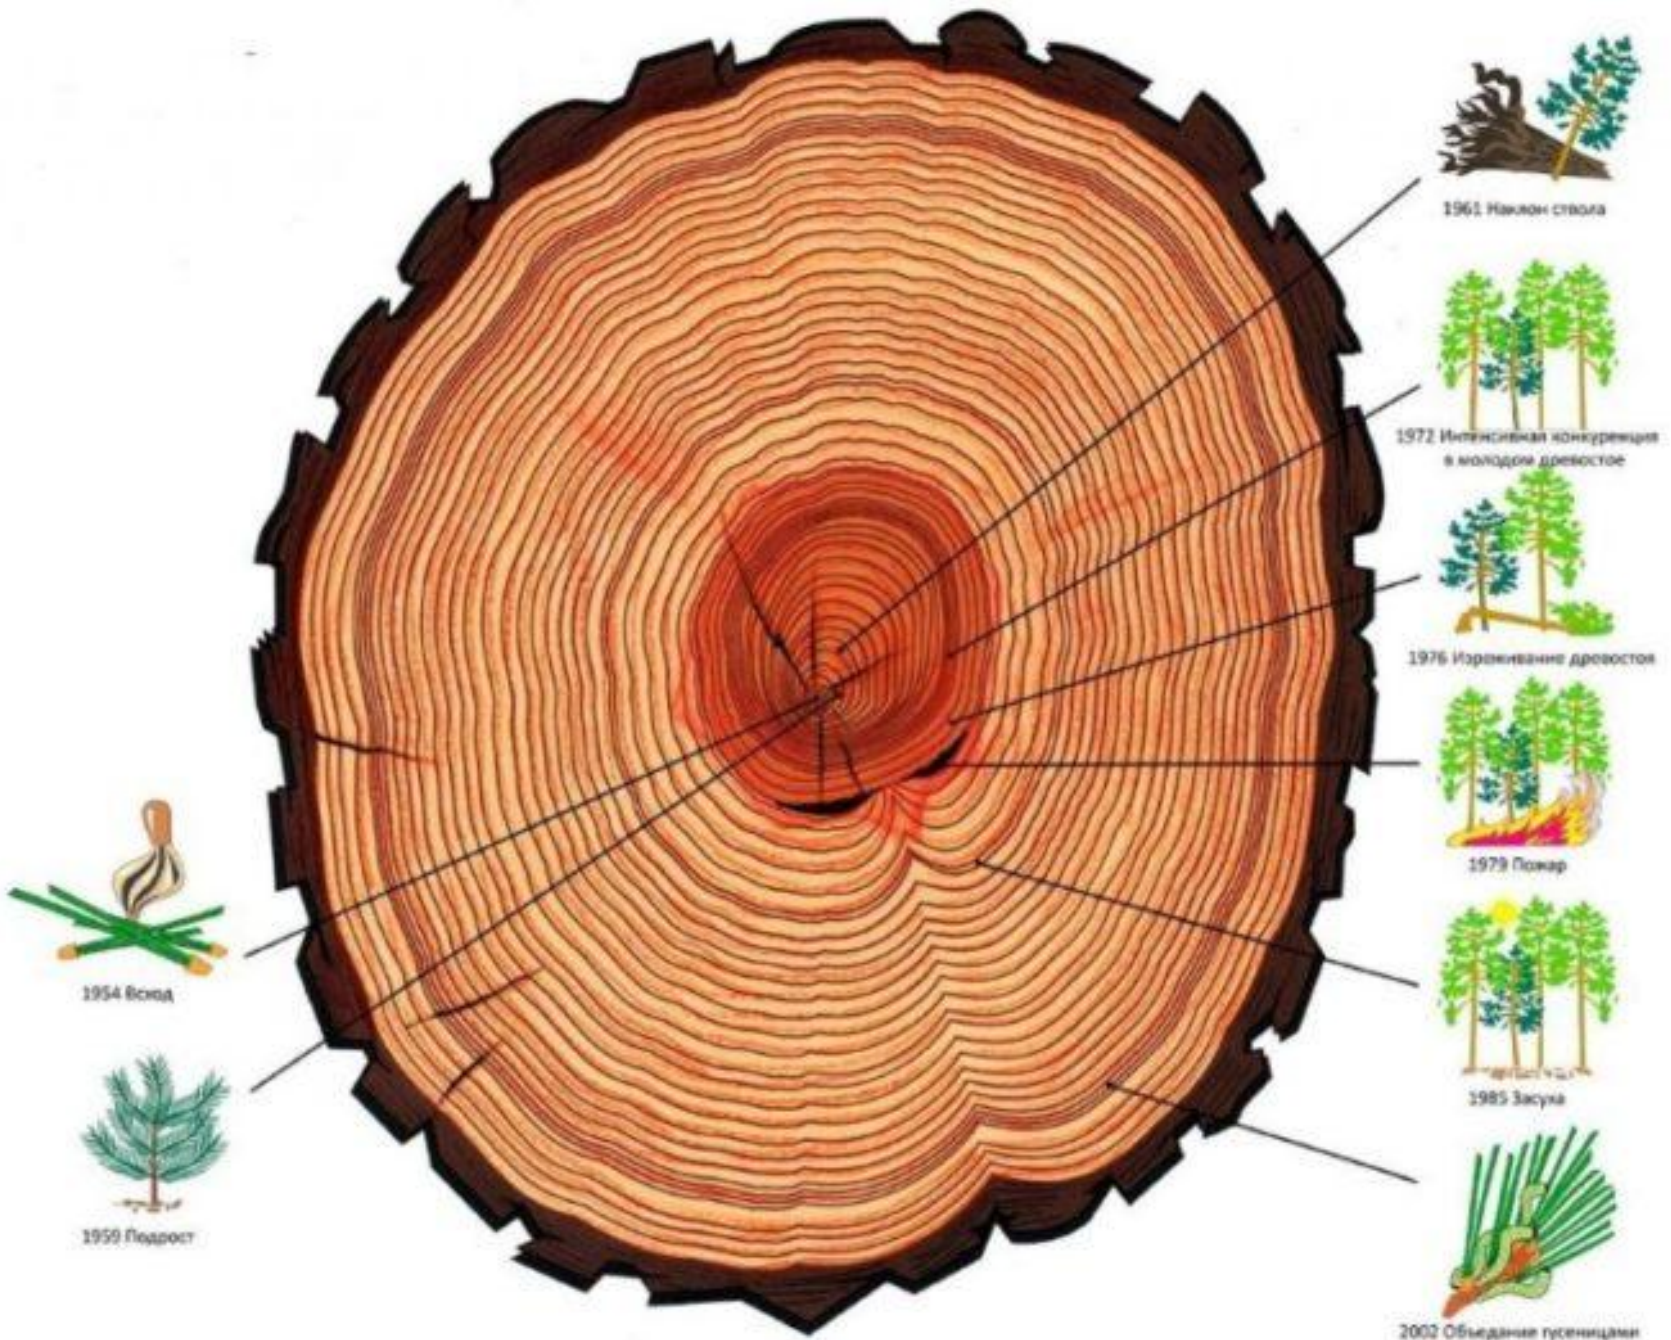

Виноград

Внутреннее строение стебля

Внутреннее строение стебля

Внутреннее строение стебля

Стебель

Кора

Камбий

Древесина

Сердцевина

Пробка

Луб

Годичные кольца сосны

Годичные кольца прироста

**Годичное кольцо-
прирост древесины за
год**

**Что можно
узнать по
ГОДИЧНЫМ
КОЛЬЦАМ?**

1961 Наклон ствола

1972 Интенсивная конкуренция в молодом древостое

1976 Изреживание древостоя

1979 Пожар

1985 Засуха

2002 Объединение пусениц

1954 Всад

1959 Подрост

1492: Колумб находит Америку

1776: Декларация о независимости в США

1917-1945: Дерево выживает во время Мировых Войн

1969: Человек на луне

1489: Дерево посажено

1620: подписан договор Мейфлауэра

1861: Начало гражданской войны в США

1971: Рождение человека который срубил это дерево!