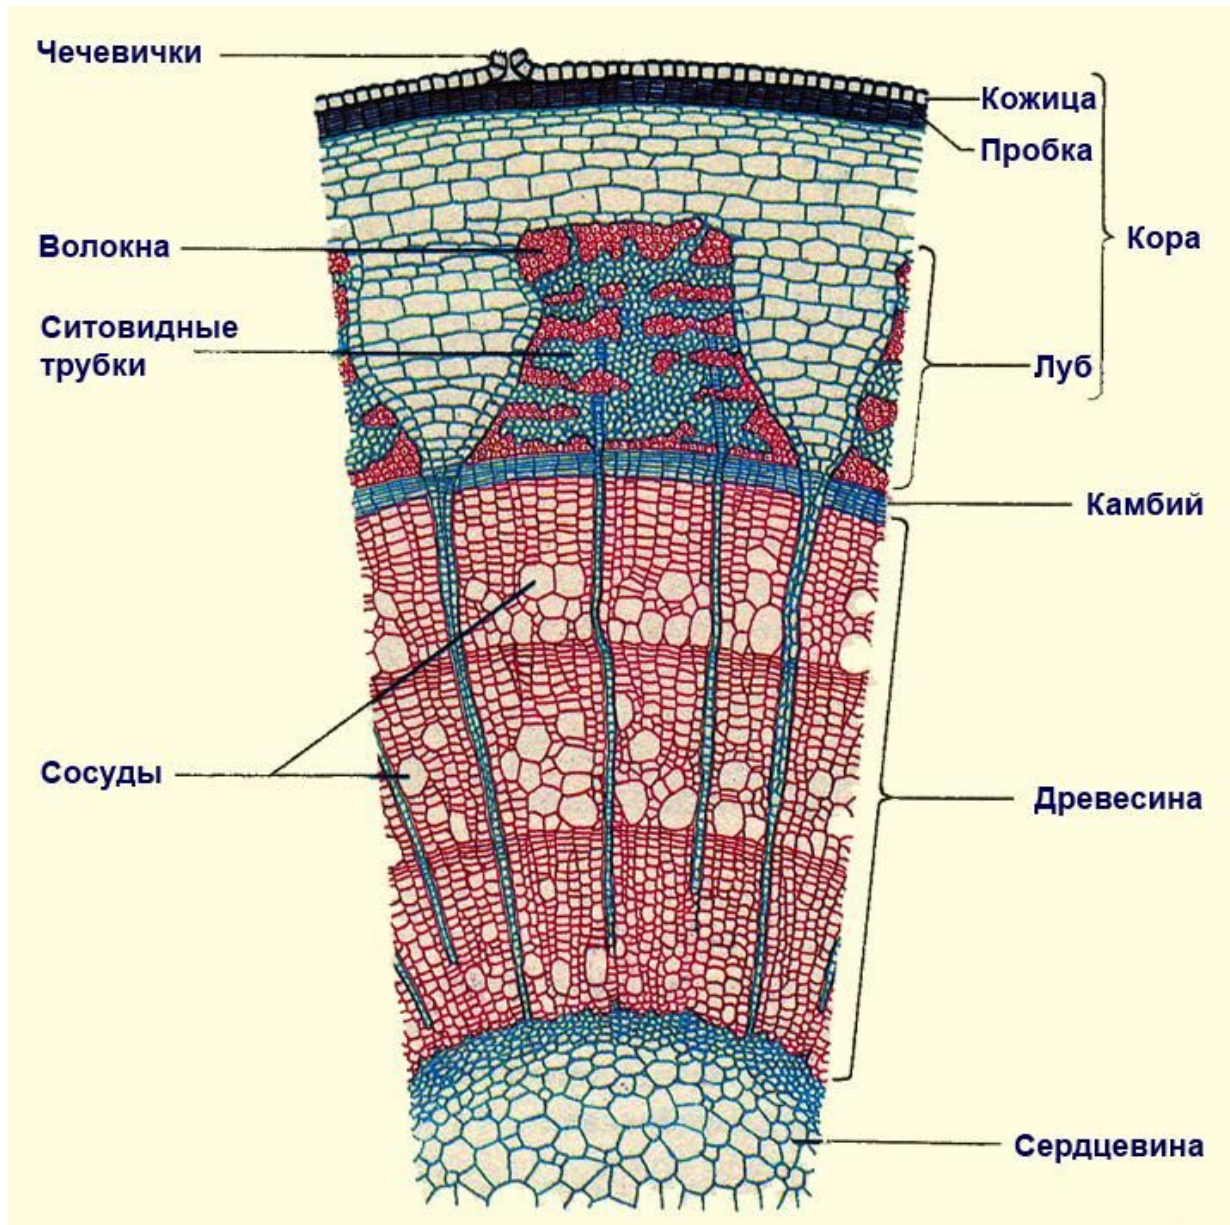

Внутреннее строение стебля

Функции стебля:

Функции стебля:

1. **Опорная**
2. **Проводящая**
3. **Фотосинтезирующая**
4. **Запасающая**

Функции стебля:

- 1. Опорная** (он является опорой для почек, цветов, листьев и плодов).
- 2. Проводящая** (проведение органических веществ по лубу от листьев- нисходящий поток, проведение минеральных веществ по сосудам древесины- восходящий поток).
- 3. Зеленые стебли** выполняют **фотосинтезирующую функцию** (образуют органические вещества)
- 4. Запасающая** (отложение питательных веществ).

Разнообразие стеблей (по строению)

1. Травянистые

Существуют обычно 1 сезон.
Лучше приспособлены к
меняющимся условиям среды

2. Деревянистые

Приобретают твёрдость
благодаря отложению в оболочке
их клеток особого вещества —
лигнина. Одревеснение
происходит с 1 года их жизни.

1971: Рождение человека который срубил это дерево!

Каково строение стебля?

Лабораторная работа №7

Внутреннее строение стебля

Название слоя	Название ткани	Из каких клеток состоит?	Функции
Кора (кожица, пробка)			
Луб			
Камбий			
Древесина			
Сердцевина			
Чечевички	Покровная	Крупные клетки с большими межклетниками	газообмен