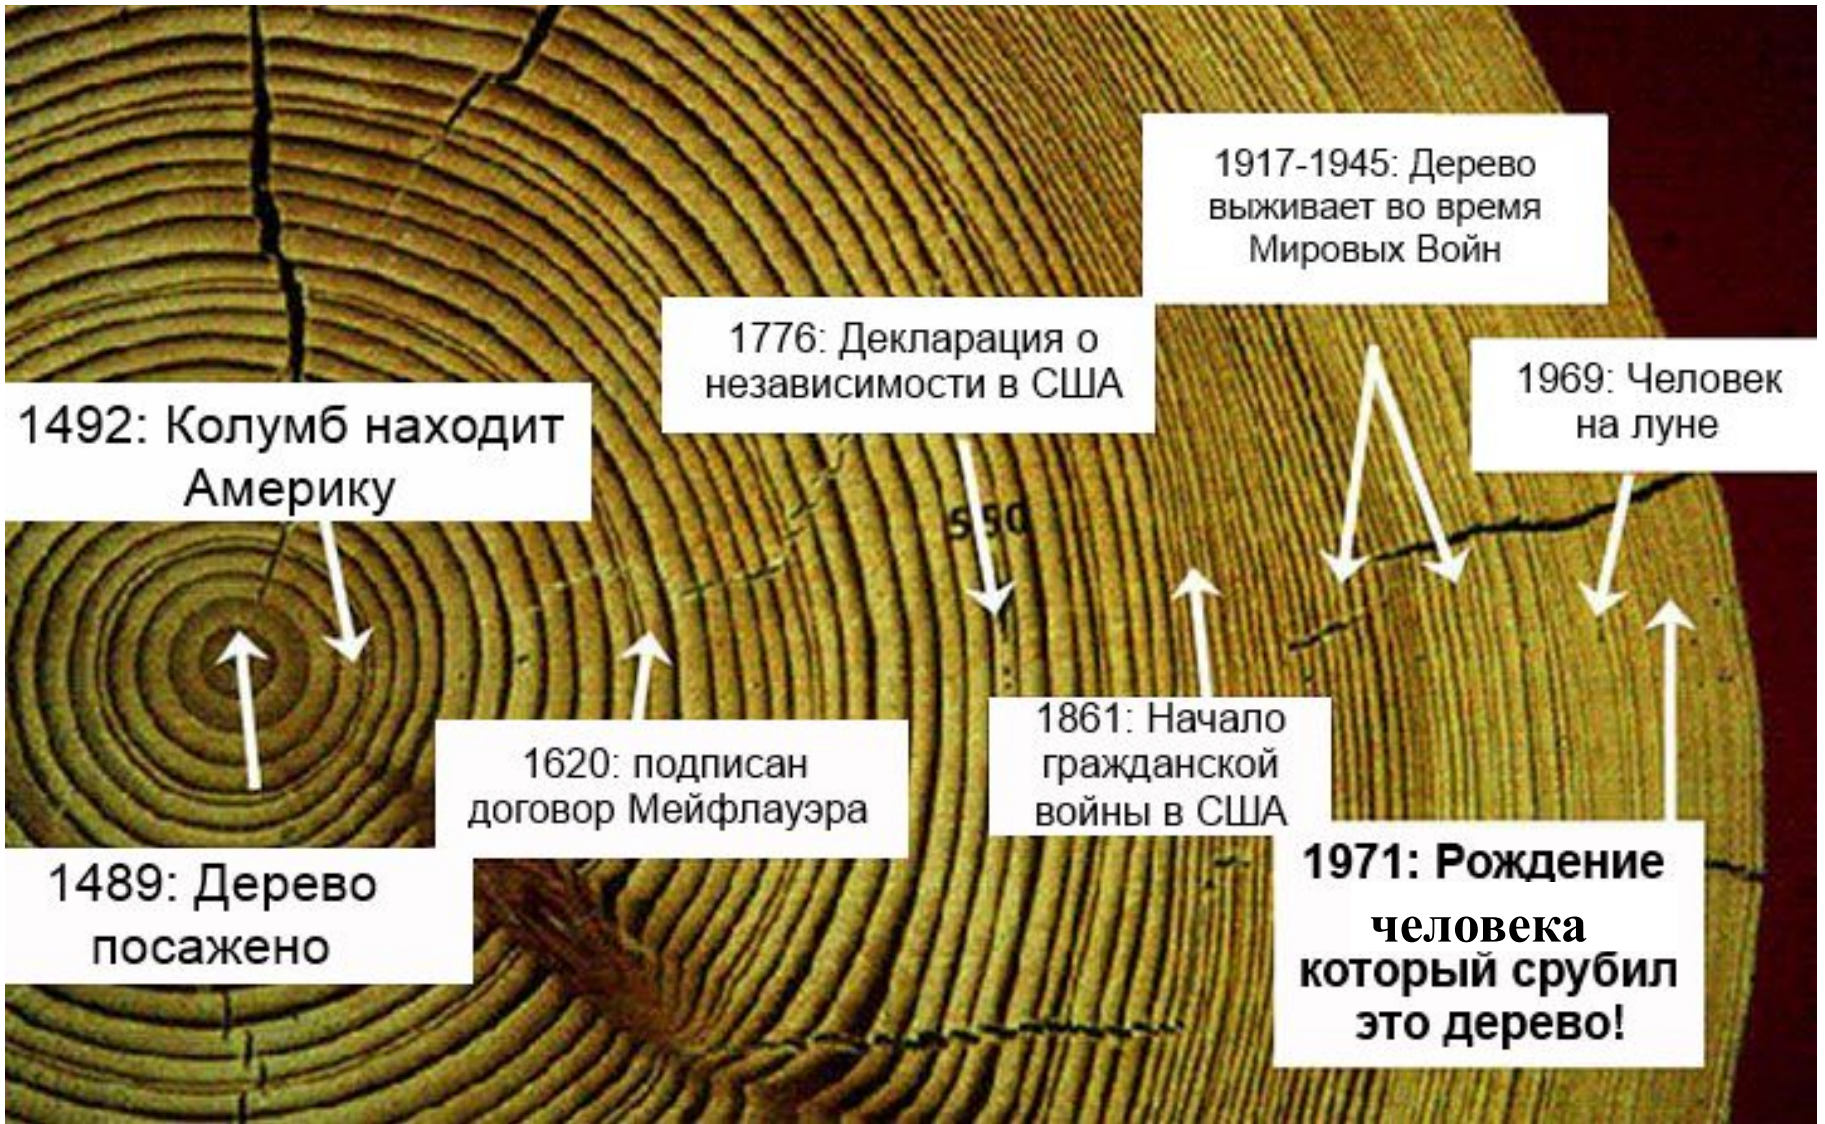

Сердцевина

Пробка

Луб

Годичные кольца сосны

Годичные кольца прироста

**Годичное кольцо-
прирост древесины за
год**

**Что можно
узнать по
ГОДИЧНЫМ
КОЛЬЦАМ?**

1961 Наклон ствола

1972 Интенсивная конкуренция в молодом древостое

1976 Изрешечение древостоя

1979 Пожар

1985 Засуха

2002 Объединение пусениц

1954 Всад

1959 Подрост

1492: Колумб находит Америку

1776: Декларация о независимости в США

1917-1945: Дерево выживает во время Мировых Войн

1969: Человек на луне

1489: Дерево посажено

1620: подписан договор Мейфлауэра

1861: Начало гражданской войны в США

1971: Рождение человека который срубил это дерево!