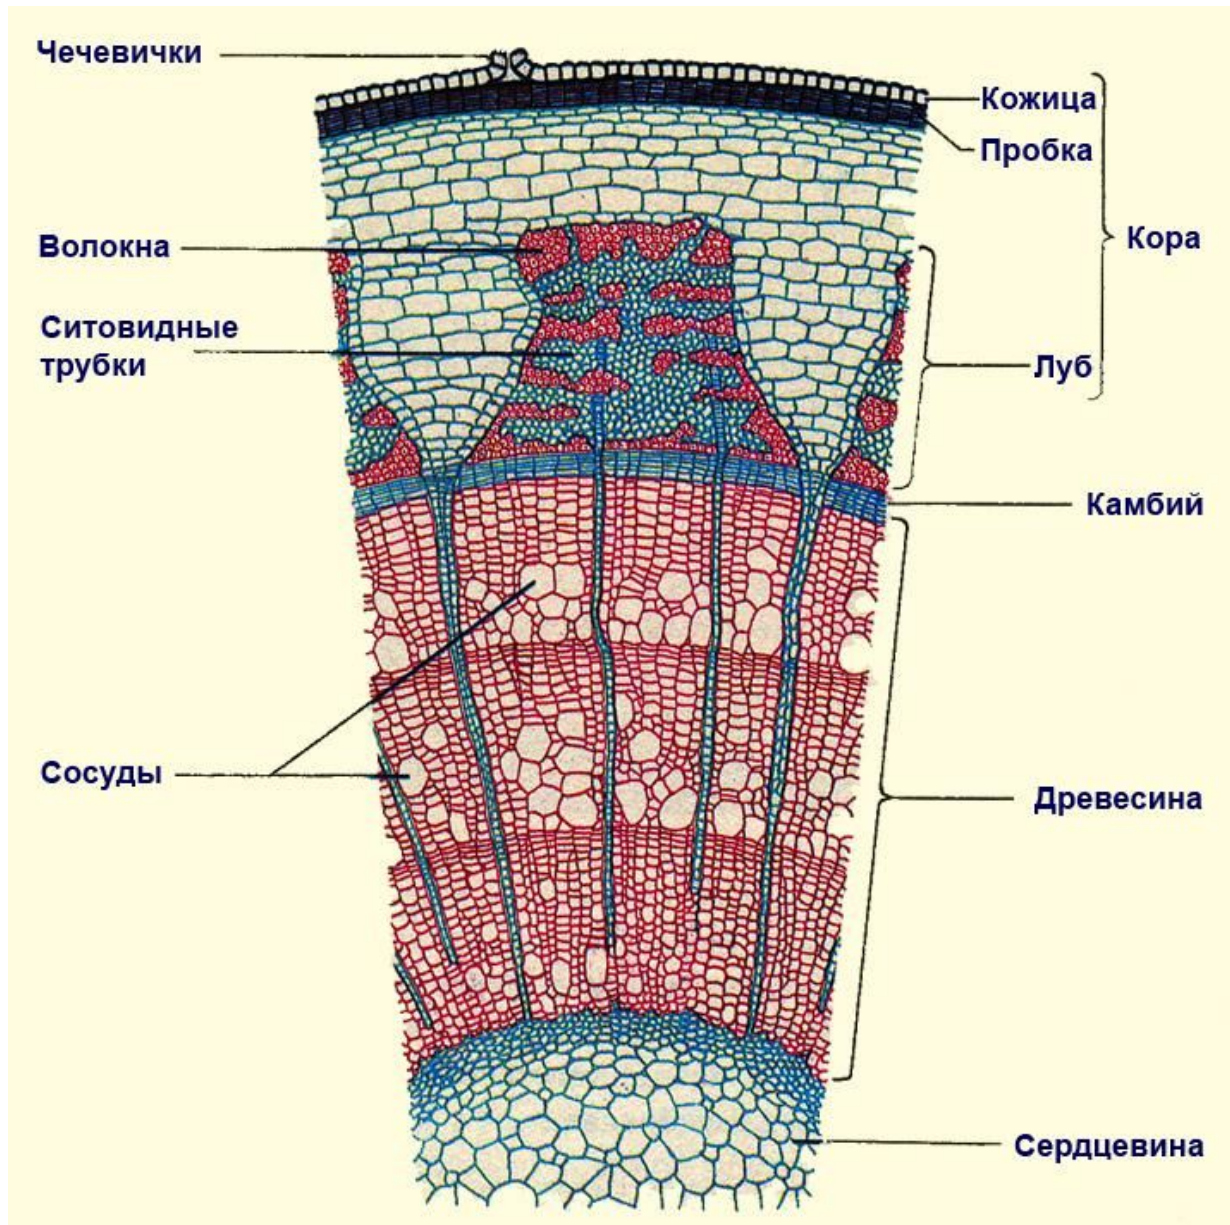

Внутреннее строение стебля

Функции стебля:

Функции стебля:

1. **Опорная**
2. **Проводящая**
3. **Фотосинтезирующая**
4. **Запасающая**

Функции стебля:

- 1. Опорная** (он является опорой для почек, цветов, листьев и плодов).
- 2. Проводящая** (проведение органических веществ по лубу от листьев- нисходящий поток, проведение минеральных веществ по сосудам древесины- восходящий поток).
- 3. Зеленые стебли** выполняют **фотосинтезирующую функцию** (образуют органические вещества)
- 4. Запасающая** (отложение питательных веществ).

Разнообразие стеблей (по строению)

1. Травянистые

Существуют обычно 1 сезон.
Лучше приспособлены к
меняющимся условиям среды

2. Деревянистые

Приобретают твёрдость
благодаря отложению в оболочке
их клеток особого вещества —
лигнина. Одревеснение
происходит с 1 года их жизни.

Каково строение стебля?

Лабораторная работа №7

Внутреннее строение стебля

Название слоя	Название ткани	Из каких клеток состоит?	Функции
Кора (кожица, пробка)			
Луб			
Камбий			
Древесина			
Сердцевина			
Чечевички	Покровная	Крупные клетки с большими межклетниками	газообмен