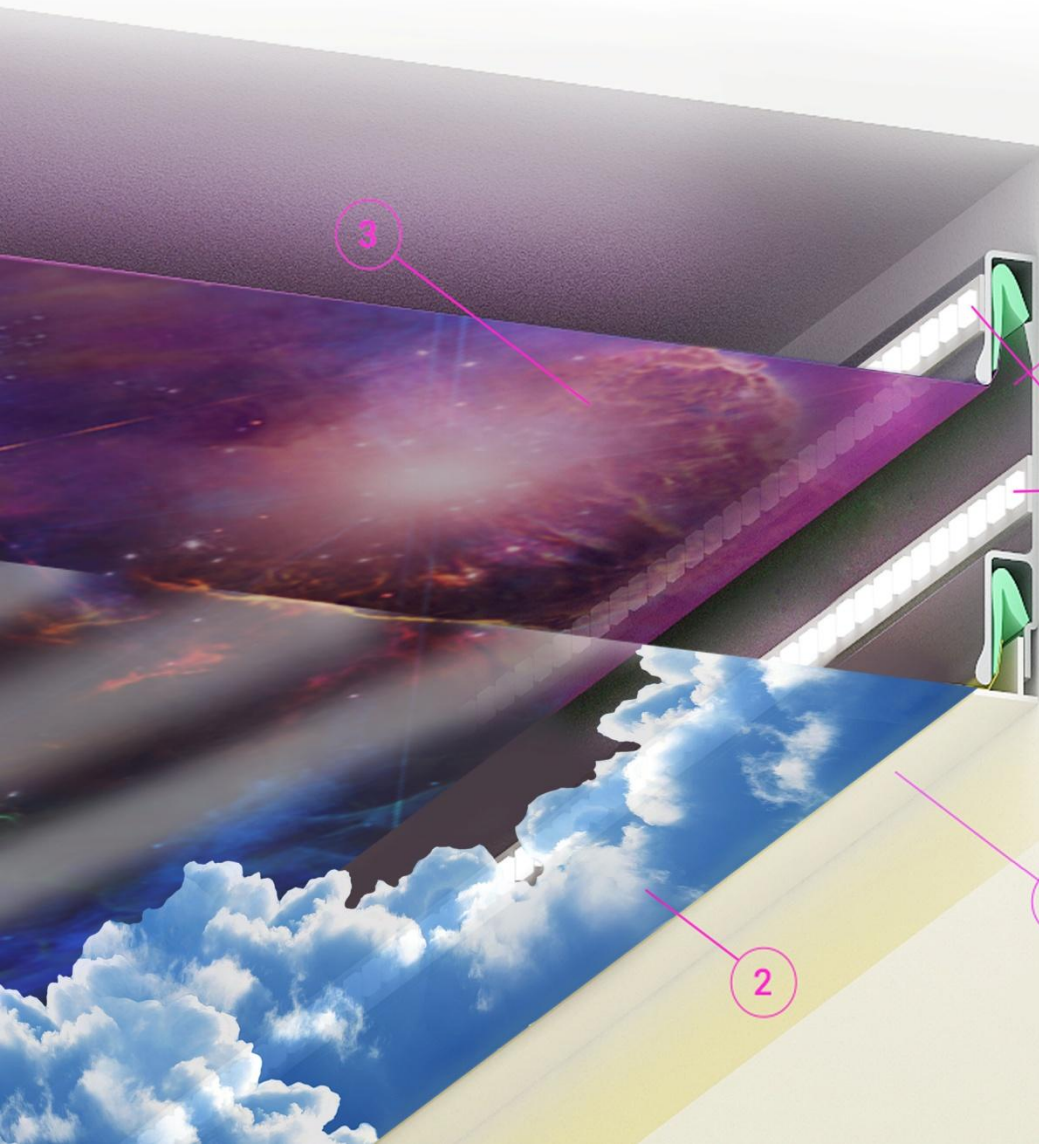

# КАК УСТРОЕН 3D ПОТОЛОК?

1. Профиль ПК-04
2. Прозрачное полотно
3. Полотно-фон
4. Светодиодная лента
5. Вставка

Конструкция 3D-потолков предполагает монтаж двух ПВХ полотен – прозрачного и непрозрачного – с заранее нанесенными изображениями. Крепятся эти полотна в определенной последовательности. Сначала устанавливается непрозрачное полотно и затем, на несколько сантиметров ниже, прозрачное. Для усиления трехмерного эффекта по периметру 3D-потолков устанавливается светодиодная подсветка.

## Профиль АП-05

Габаритные размеры: *h-30 мм*      Материал: *алюминий*

Данный профиль разработан для установки двух полотен на небольшом расстоянии. Высота профиля составляет 3 см, а видимая высота между фоновым полотном и прозрачным – 5 мм.

## Профиль ПК-04

Два полотна крепятся на расстоянии 4 см друг от друга. Данная технология позволяет устанавливать LED подсветку, между пленками для большего освещения и эффекта объема, которая проходит сквозь прозрачное полотно.