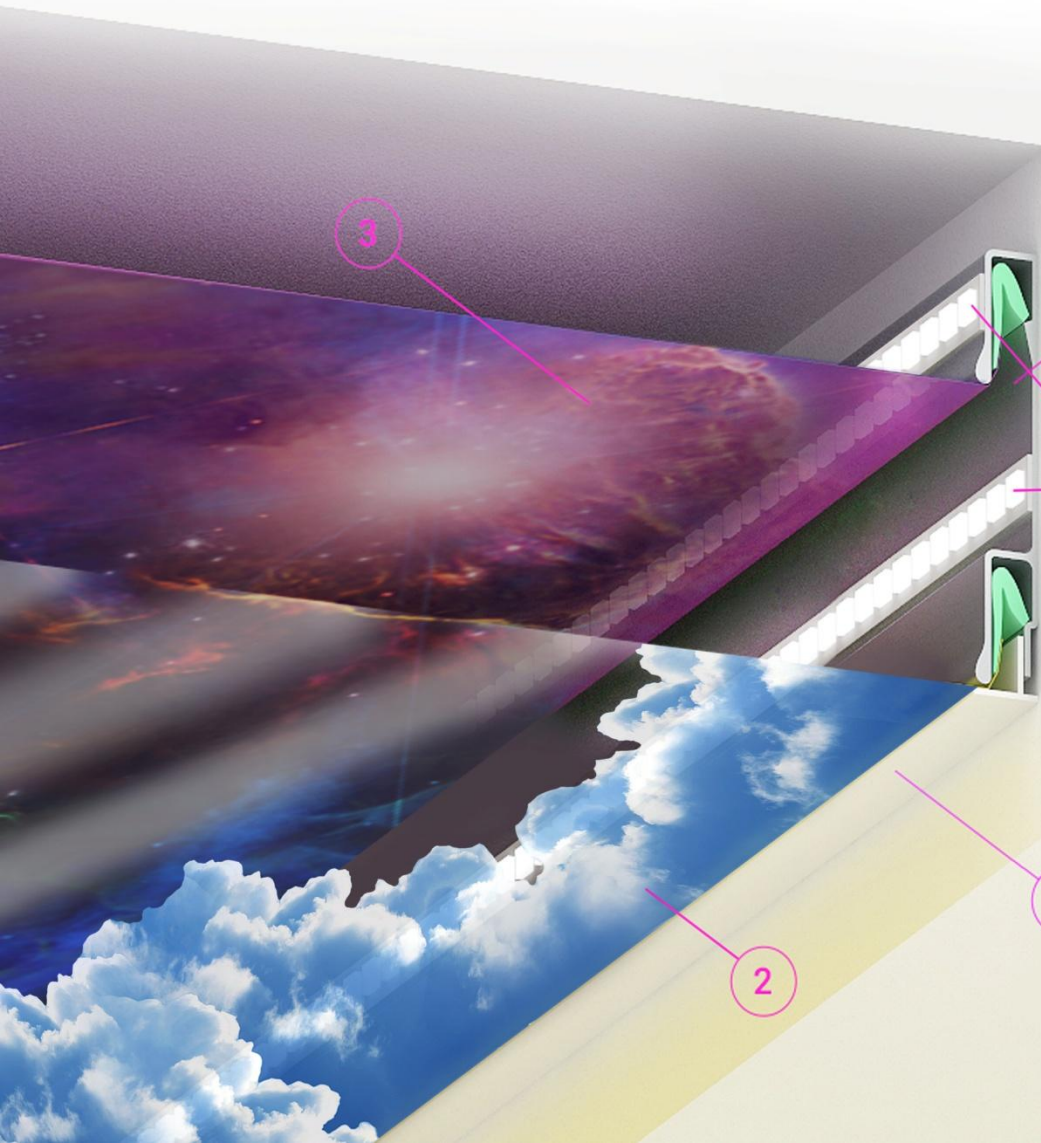

КАК УСТРОЕН 3D ПОТОЛОК?

1. Профиль ПК-04
2. Прозрачное полотно
3. Полотно-фон
4. Светодиодная лента
5. Вставка

Конструкция 3D-потолков предполагает монтаж двух ПВХ полотен – прозрачного и непрозрачного – с заранее нанесенными изображениями. Крепятся эти полотна в определенной последовательности. Сначала устанавливается непрозрачное полотно и затем, на несколько сантиметров ниже, прозрачное. Для усиления трехмерного эффекта по периметру 3D-потолков устанавливается светодиодная подсветка.

НАШИ РАЗРАБОТКИ

Профиль АП-05

Габаритные размеры: *h-30 мм* Материал: *алюминий*

Данный профиль разработан для установки двух полотен на небольшом расстоянии. Высота профиля составляет 3 см, а видимая высота между фоновым полотном и прозрачным – 5 мм.

До 100 метров - **150 руб/м.п**

До 500 метров - **120 руб/м.п**

Габаритные размеры: *h-61 мм* Материал: *алюминий*

Профиль ПК-04

Два полотна крепятся на расстоянии 4 см друг от друга. Данная технология позволяет устанавливать LED подсветку, между пленками для большего освещения и эффекта объема, которая проходит сквозь прозрачное полотно.