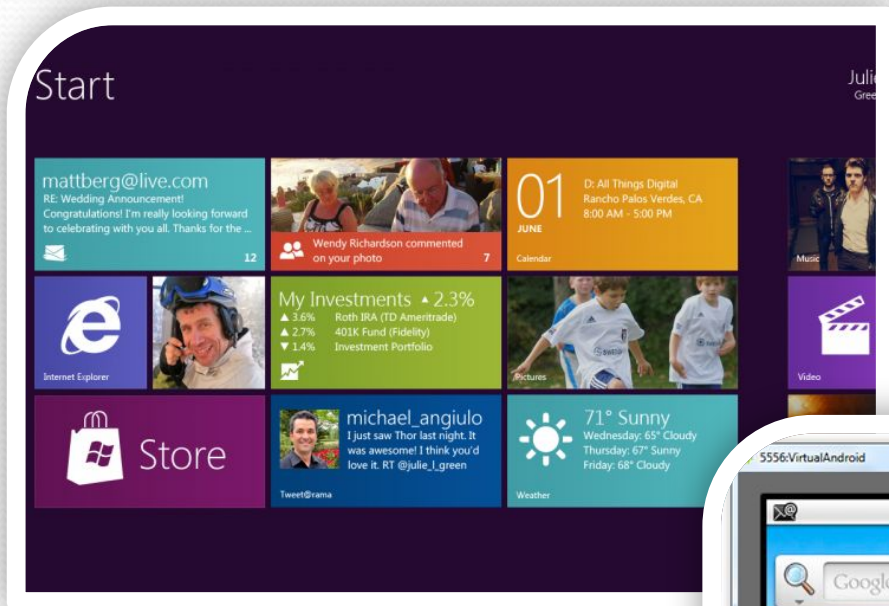

3 семинар

• Основные операционные

- **Аппаратное обеспечение** – электронные и механические компоненты входящие в состав твоего компьютера. Например, материнская плата или процессор. Аппаратное обеспечение так же называют железом компьютера.
- **Драйвер** – компьютерная программа, с помощью которой операционная или какие-либо другие программы получают доступ к аппаратному обеспечению компьютера.

- **Мультитач** – функция устройств с сенсорным вводом, которая осуществляет одновременное определение сразу нескольких координат точек касания.
- **Операционная система (ОС)** – комплекс управляющих и обрабатывающих программ, которые выступают как интерфейс программно связывающей все устройства твоего компьютера. ОС предоставляет графическую оболочку для комфортной работы с ним.

Windows 10

Ubuntu

A screenshot of the Ubuntu desktop environment. The background is a dark red gradient. At the top, the word "ubuntu" is written in a large, black, lowercase font. Below it, the Dash application menu is open, displaying a search bar with the text "Search Applications" and a list of application icons and names. The icons are arranged in a grid. At the bottom, there is a dock with several application icons, including Home, Dash, Files, and others. A "Legal notice" link is visible in the bottom right corner of the Dash window.