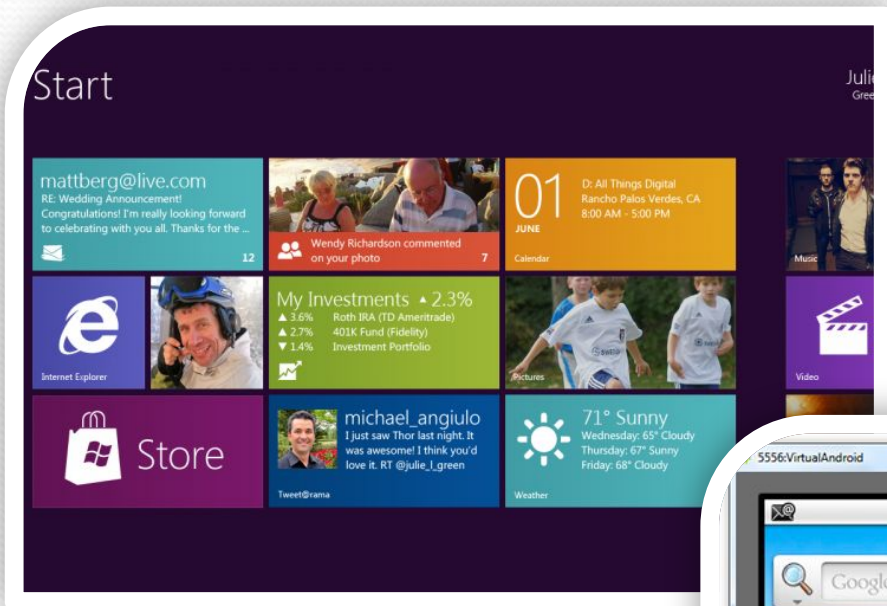

3 семинар

• Основные операционные

- **Аппаратное обеспечение** – электронные и механические компоненты входящие в состав твоего компьютера. Например, материнская плата или процессор. Аппаратное обеспечение так же называют железом компьютера.
- **Драйвер** – компьютерная программа, с помощью которой операционная или какие-либо другие программы получают доступ к аппаратному обеспечению компьютера.

- **Мультитач** – функция устройств с сенсорным вводом, которая осуществляет одновременное определение сразу нескольких координат точек касания.
- **Операционная система (ОС)** – комплекс управляющих и обрабатывающих программ, которые выступают как интерфейс программно связывающей все устройства твоего компьютера. ОС предоставляет графическую оболочку для комфортной работы с ним.

Windows 10

Ubuntu

ubuntu

A screenshot of the Ubuntu desktop environment. The Dash application menu is open, displaying a search bar at the top with the text "Search Applications". Below the search bar, a grid of application icons is shown, each with its name underneath. The icons include Dexter, Dictionary, Diodon, Disks, Disk Usage Analyzer, Displays, DockbarX Preference, DockX, Documents, Document Viewer, DOSBox Emulator, DOS emulator, Drawers, Dropbox, Eclipse, Eidete, emesene, Empathy Internet Messaging, Epiphany Web Browser, Euro Truck Simulator 2, Everpad, Exaile Music Player, facebook, Facebook Messenger for Linux, FF Multi Converter, File Manager, and File Manager PCManFM. The desktop background is a dark red color. On the right side of the desktop, there is a vertical scrollbar. At the bottom of the desktop, there is a dock with several icons: Home, Dash, Files, Messages, Music, Photos, and Videos. A "Legal notice" link is visible in the bottom right corner of the Dash window.