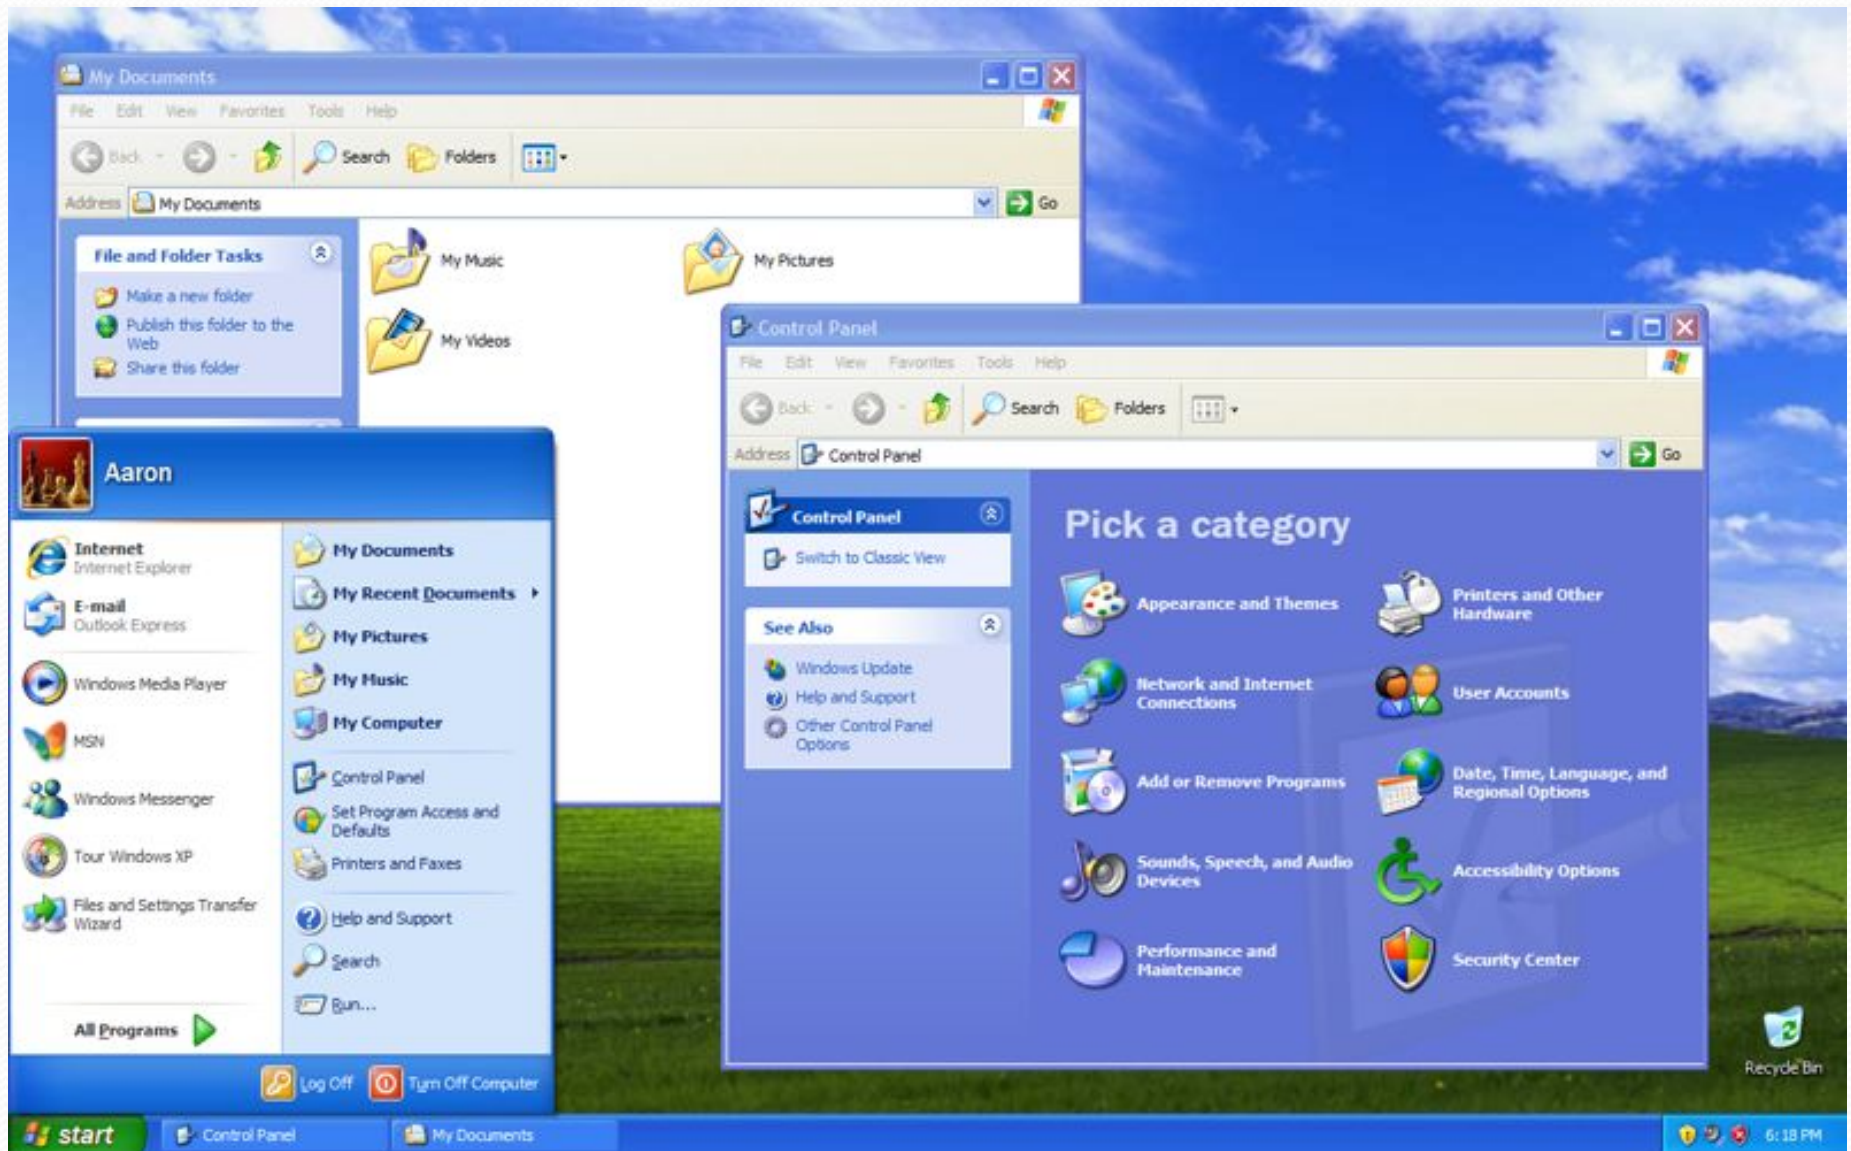

- **Мультитач** – функция устройств с сенсорным вводом, которая осуществляет одновременное определение сразу нескольких координат точек касания.
- **Операционная система (ОС)** – комплекс управляющих и обрабатывающих программ, которые выступают как интерфейс программно связывающей все устройства твоего компьютера. ОС предоставляет графическую оболочку для комфортной работы с ним.

Windows 3.11

Windows 95

Windows 98

Windows ME

Windows 2000

Windows XP

Windows Vista

Windows 7

Windows 10

Ubuntu

ubuntu

A screenshot of the Ubuntu desktop environment. The Dash application menu is open, displaying a search bar at the top with the text "Search Applications". Below the search bar, a grid of application icons is shown, each with its name underneath. The icons include Dexter, Dictionary, Diodon, Disks, Disk Usage Analyzer, Displays, DockbarX Preference, DockX, Documents, Document Viewer, DOSBox Emulator, DOS emulator, Drawers, Dropbox, Eclipse, Eidete, emesene, Empathy Internet Messaging, Epiphany Web Browser, Euro Truck Simulator 2, Everpad, Exaile Music Player, facebook, Facebook Messenger for Linux, FF Multi Converter, File Manager, and File Manager PCManFM. The desktop background is a dark red color. On the right side of the desktop, there is a vertical scrollbar. At the bottom of the desktop, there is a dock with several icons: Home, Dash, Files, Messages, Music, Photos, and Videos. A "Legal notice" link is visible in the bottom right corner of the Dash window.