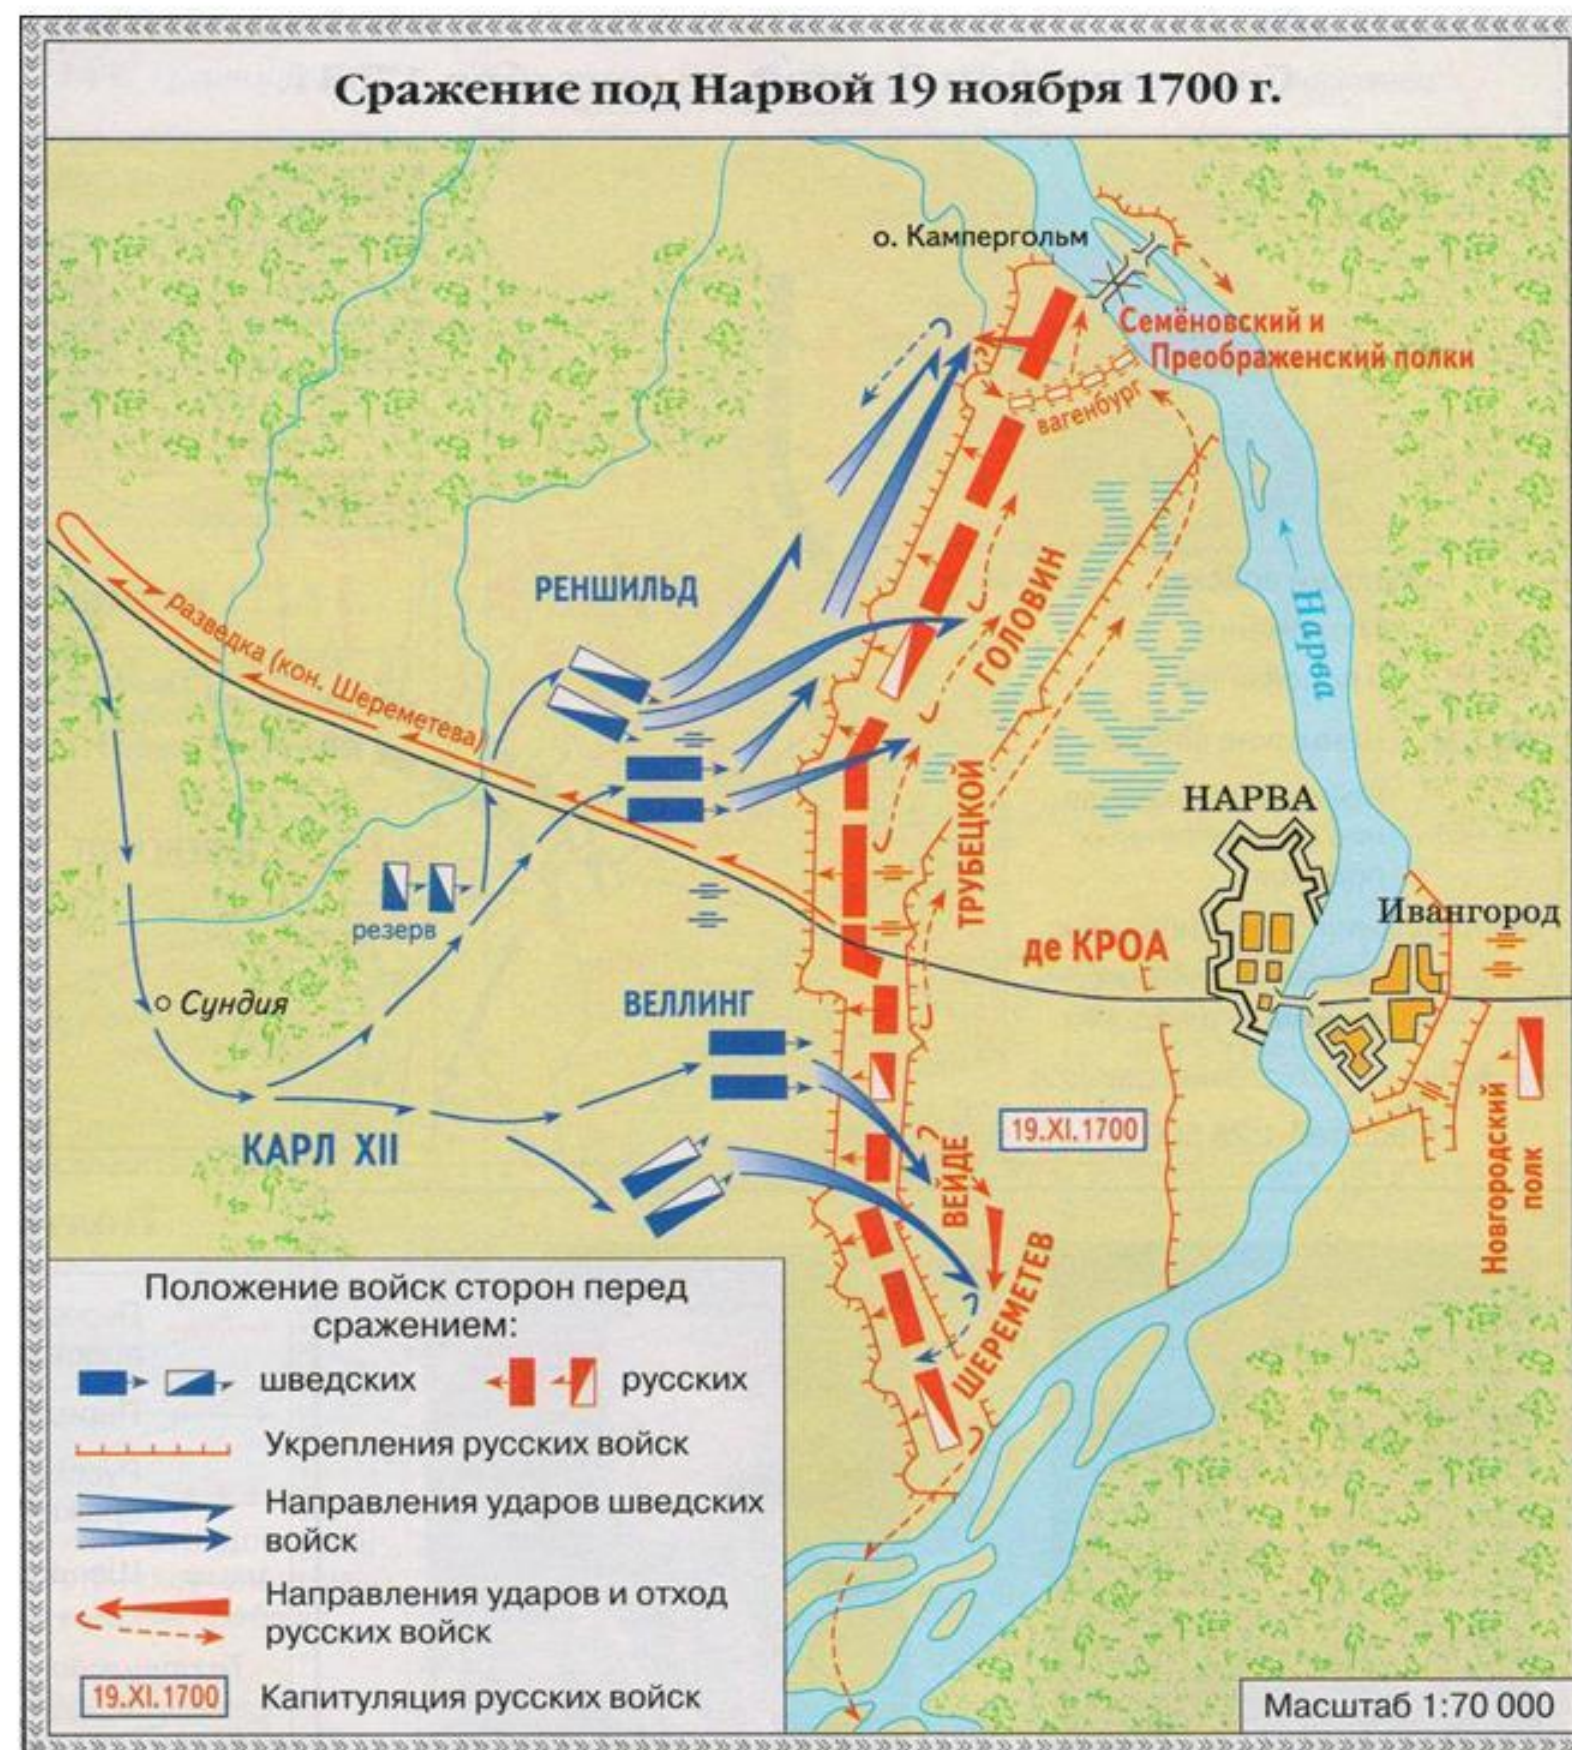

Восстание С. Разина

Северная война 1700-1721 годов

Осада и взятие Азова в 1696 году

Сражение под Нарвой 19 ноября 1700 года

Штурм Нотебурга 11 октября 1702 года

Сражение при Лесной 28 сентября 1708 года

Полтавское сражение 27 июня 1709 года

Гангутское морское сражение 26 - 27 июля 1714 года

Сражение при Грос-Егерсдорфе 19 августа 1757 года

Русско-Турецкая война 1735-1739 гг.

Русско-Турецкая война 1768-1774 гг.

Восстание под предводительством Е. Пугачёва

- Граница России на 1773
- Территория, охваченная восстанием
- Походы Е. Пугачёва до 24.03.1774
- Походы отдельных отрядов
- Походы Е. Пугачёва
- Населенные пункты и крепости, взятые восставшими (с указанием дат)
- Осады населенных пунктов (с указанием дат)
- Крупные заводы, сожженные восставшими
- Походы правительственных войск
- × Места и даты сражений
- Район действий отряда Салавата Юлаева в 1774 г.

- Граница России на 1773
- Территория, охваченная восстанием
- Походы Е. Пугачёва между 24.03 и 15.07.1774
- Походы отдельных отрядов
- Населенные пункты и крепости, взятые восставшими (с указанием дат)
- Осады населенных пунктов (с указанием дат)
- Крупные заводы, сожженные восставшими
- Походы правительственных войск
- × Места и даты сражений
- Район действий отряда Салавата Юлаева в 1774 г.