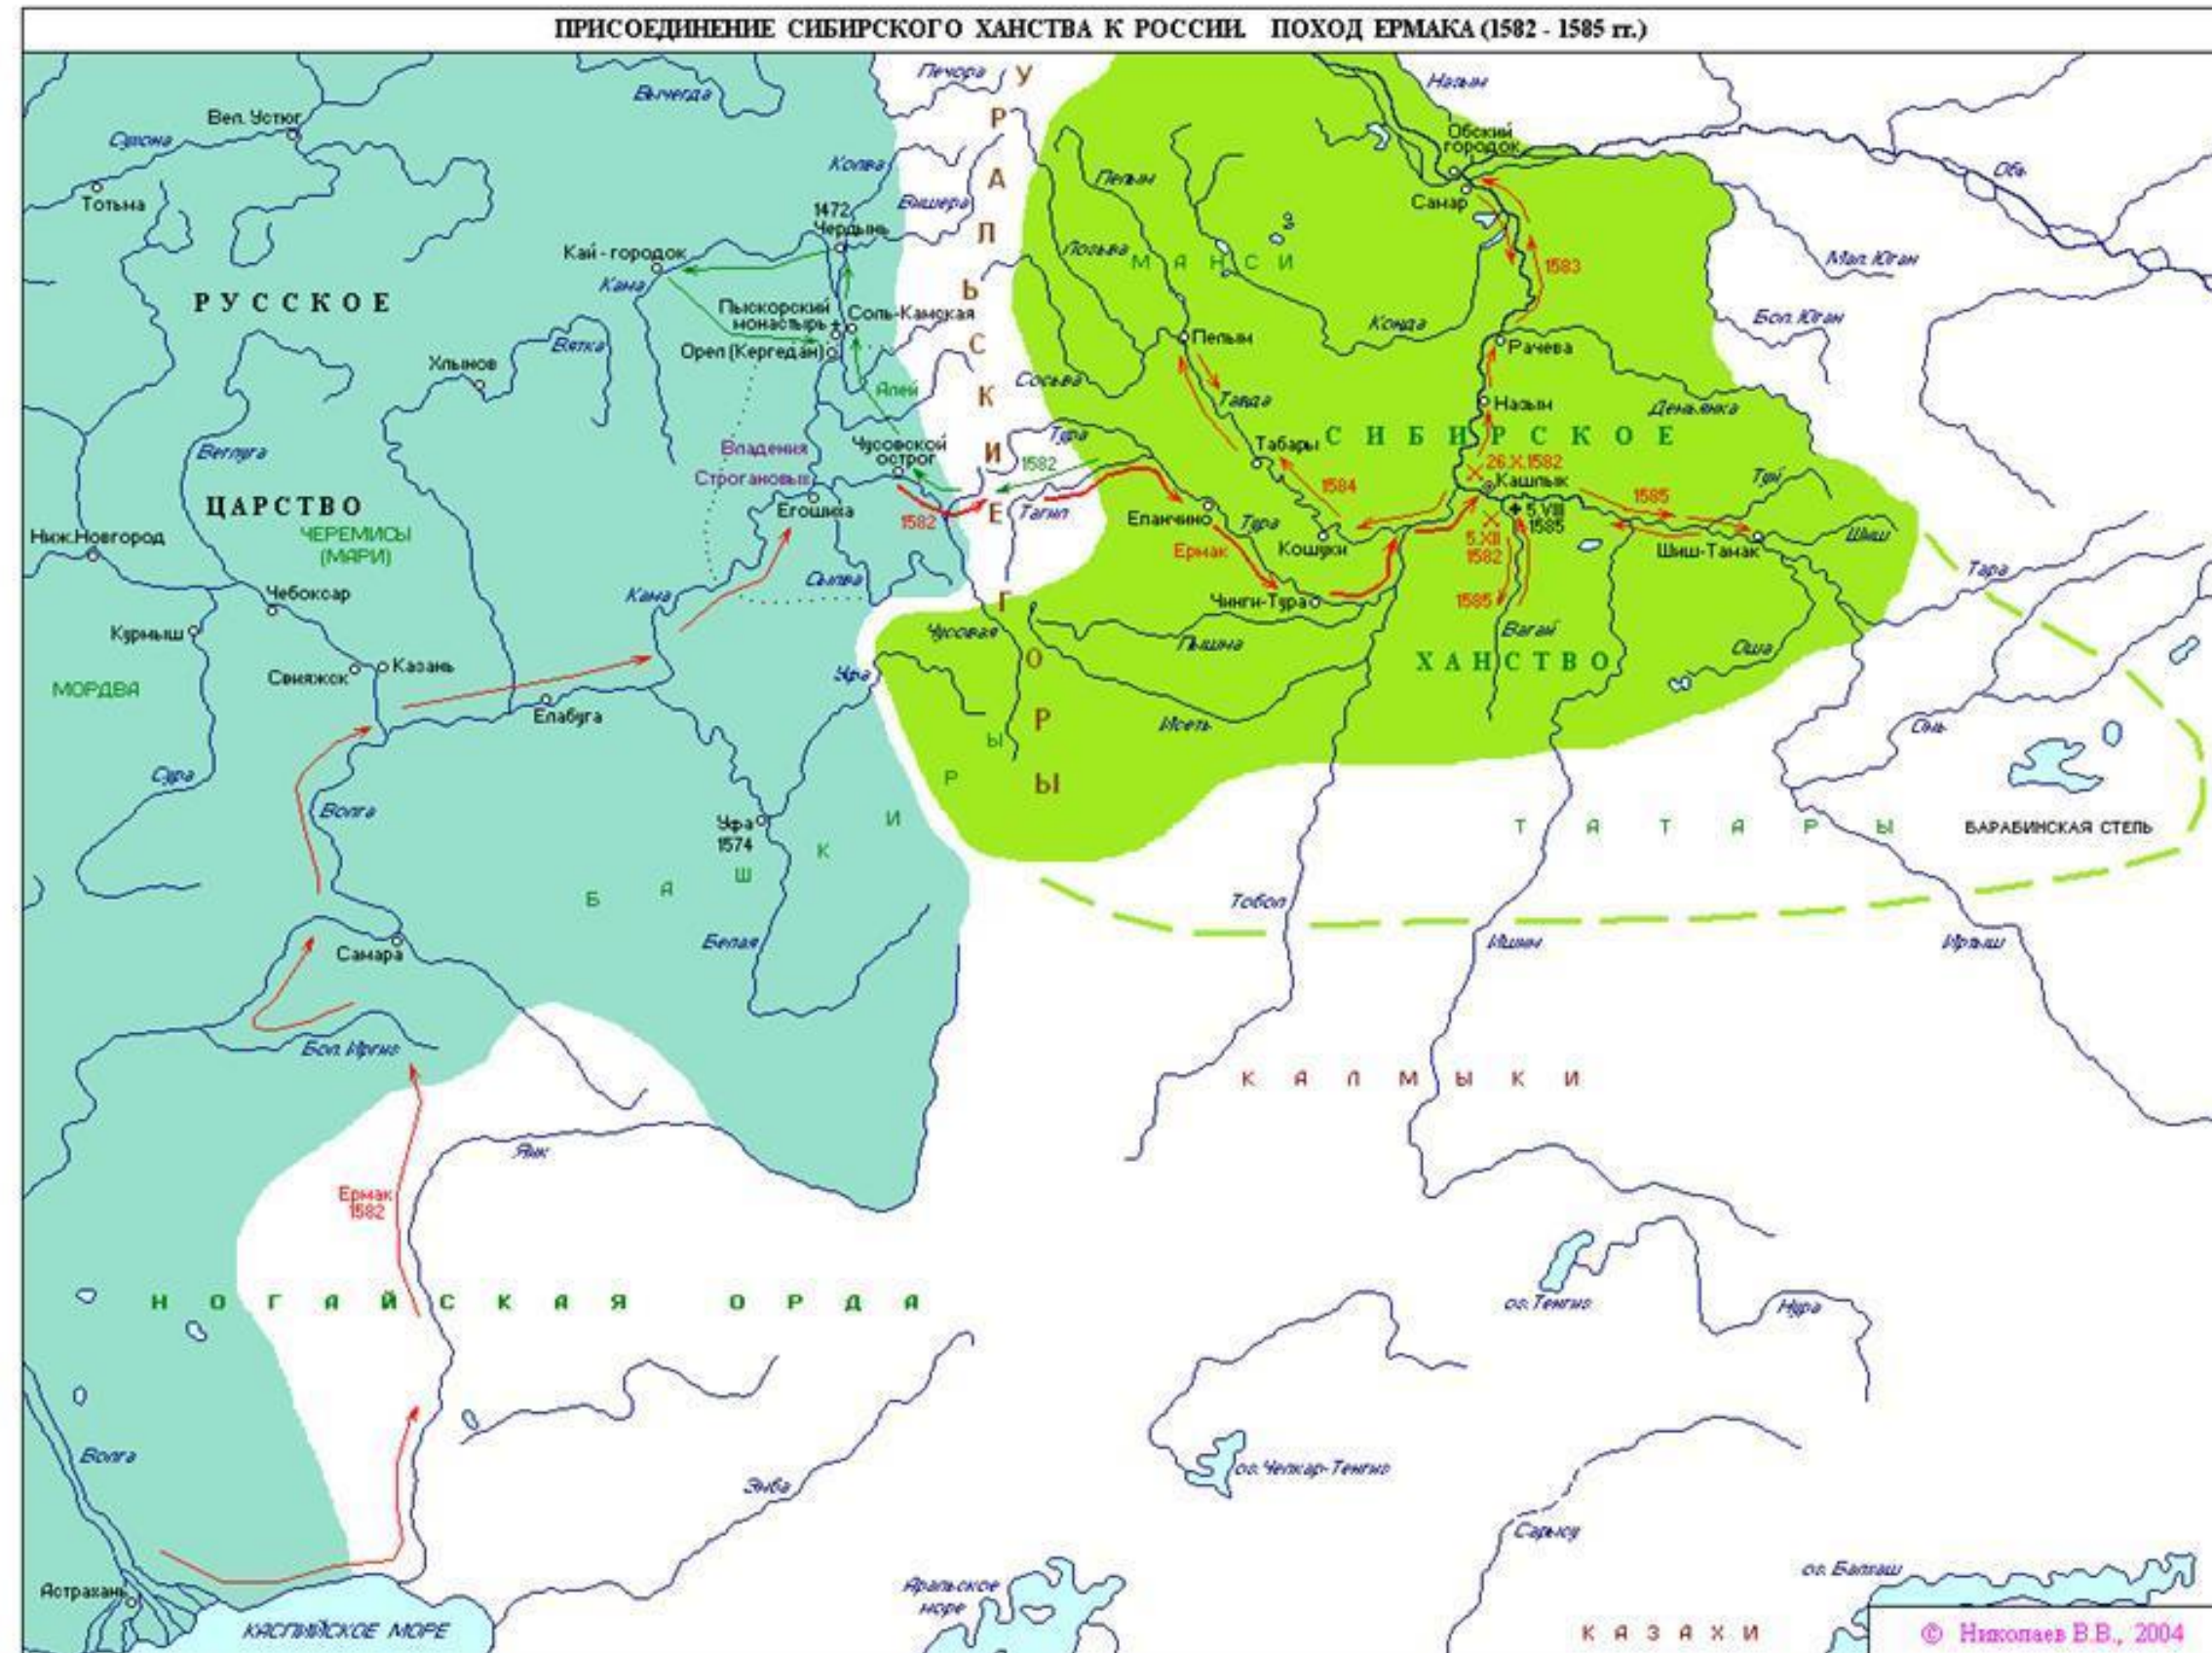

Присоединение Сибирского ханства к России. Поход Ермака Тимофеевича (1582-1585 гг.)

Российское государство в начале XVII века. Смутное время

Освободительная война украинского народа в 1648-1654 гг.

Русско-Польская война 1654-1667 гг.

Восстание С. Разина

Северная война 1700-1721 годов

Осада и взятие Азова в 1696 году

Сражение под Нарвой 19 ноября 1700 года

Штурм Нотебурга 11 октября 1702 года

Сражение при Лесной 28 сентября 1708 года

Полтавское сражение 27 июня 1709 года

- Граница России на 1773
- Территория, охваченная восстанием
- Походы Е. Пугачёва до 24.03.1774
- Походы отдельных отрядов
- Походы Е. Пугачёва
- Населенные пункты и крепости, взятые восставшими (с указанием дат)
- Осады населенных пунктов (с указанием дат)
- Крупные заводы, сожженные восставшими
- Походы правительственных войск
- × Места и даты сражений
- Район действий отряда Салавата Юлаева в 1774 г.

- Граница России на 1773
- Территория, охваченная восстанием
- Походы Е. Пугачёва между 24.03 и 15.07.1774
- Походы отдельных отрядов
- Населенные пункты и крепости, взятые восставшими (с указанием дат)
- Осады населенных пунктов (с указанием дат)
- Крупные заводы, сожженные восставшими
- Походы правительственных войск
- × Места и даты сражений
- Район действий отряда Салавата Юлаева в 1774 г.