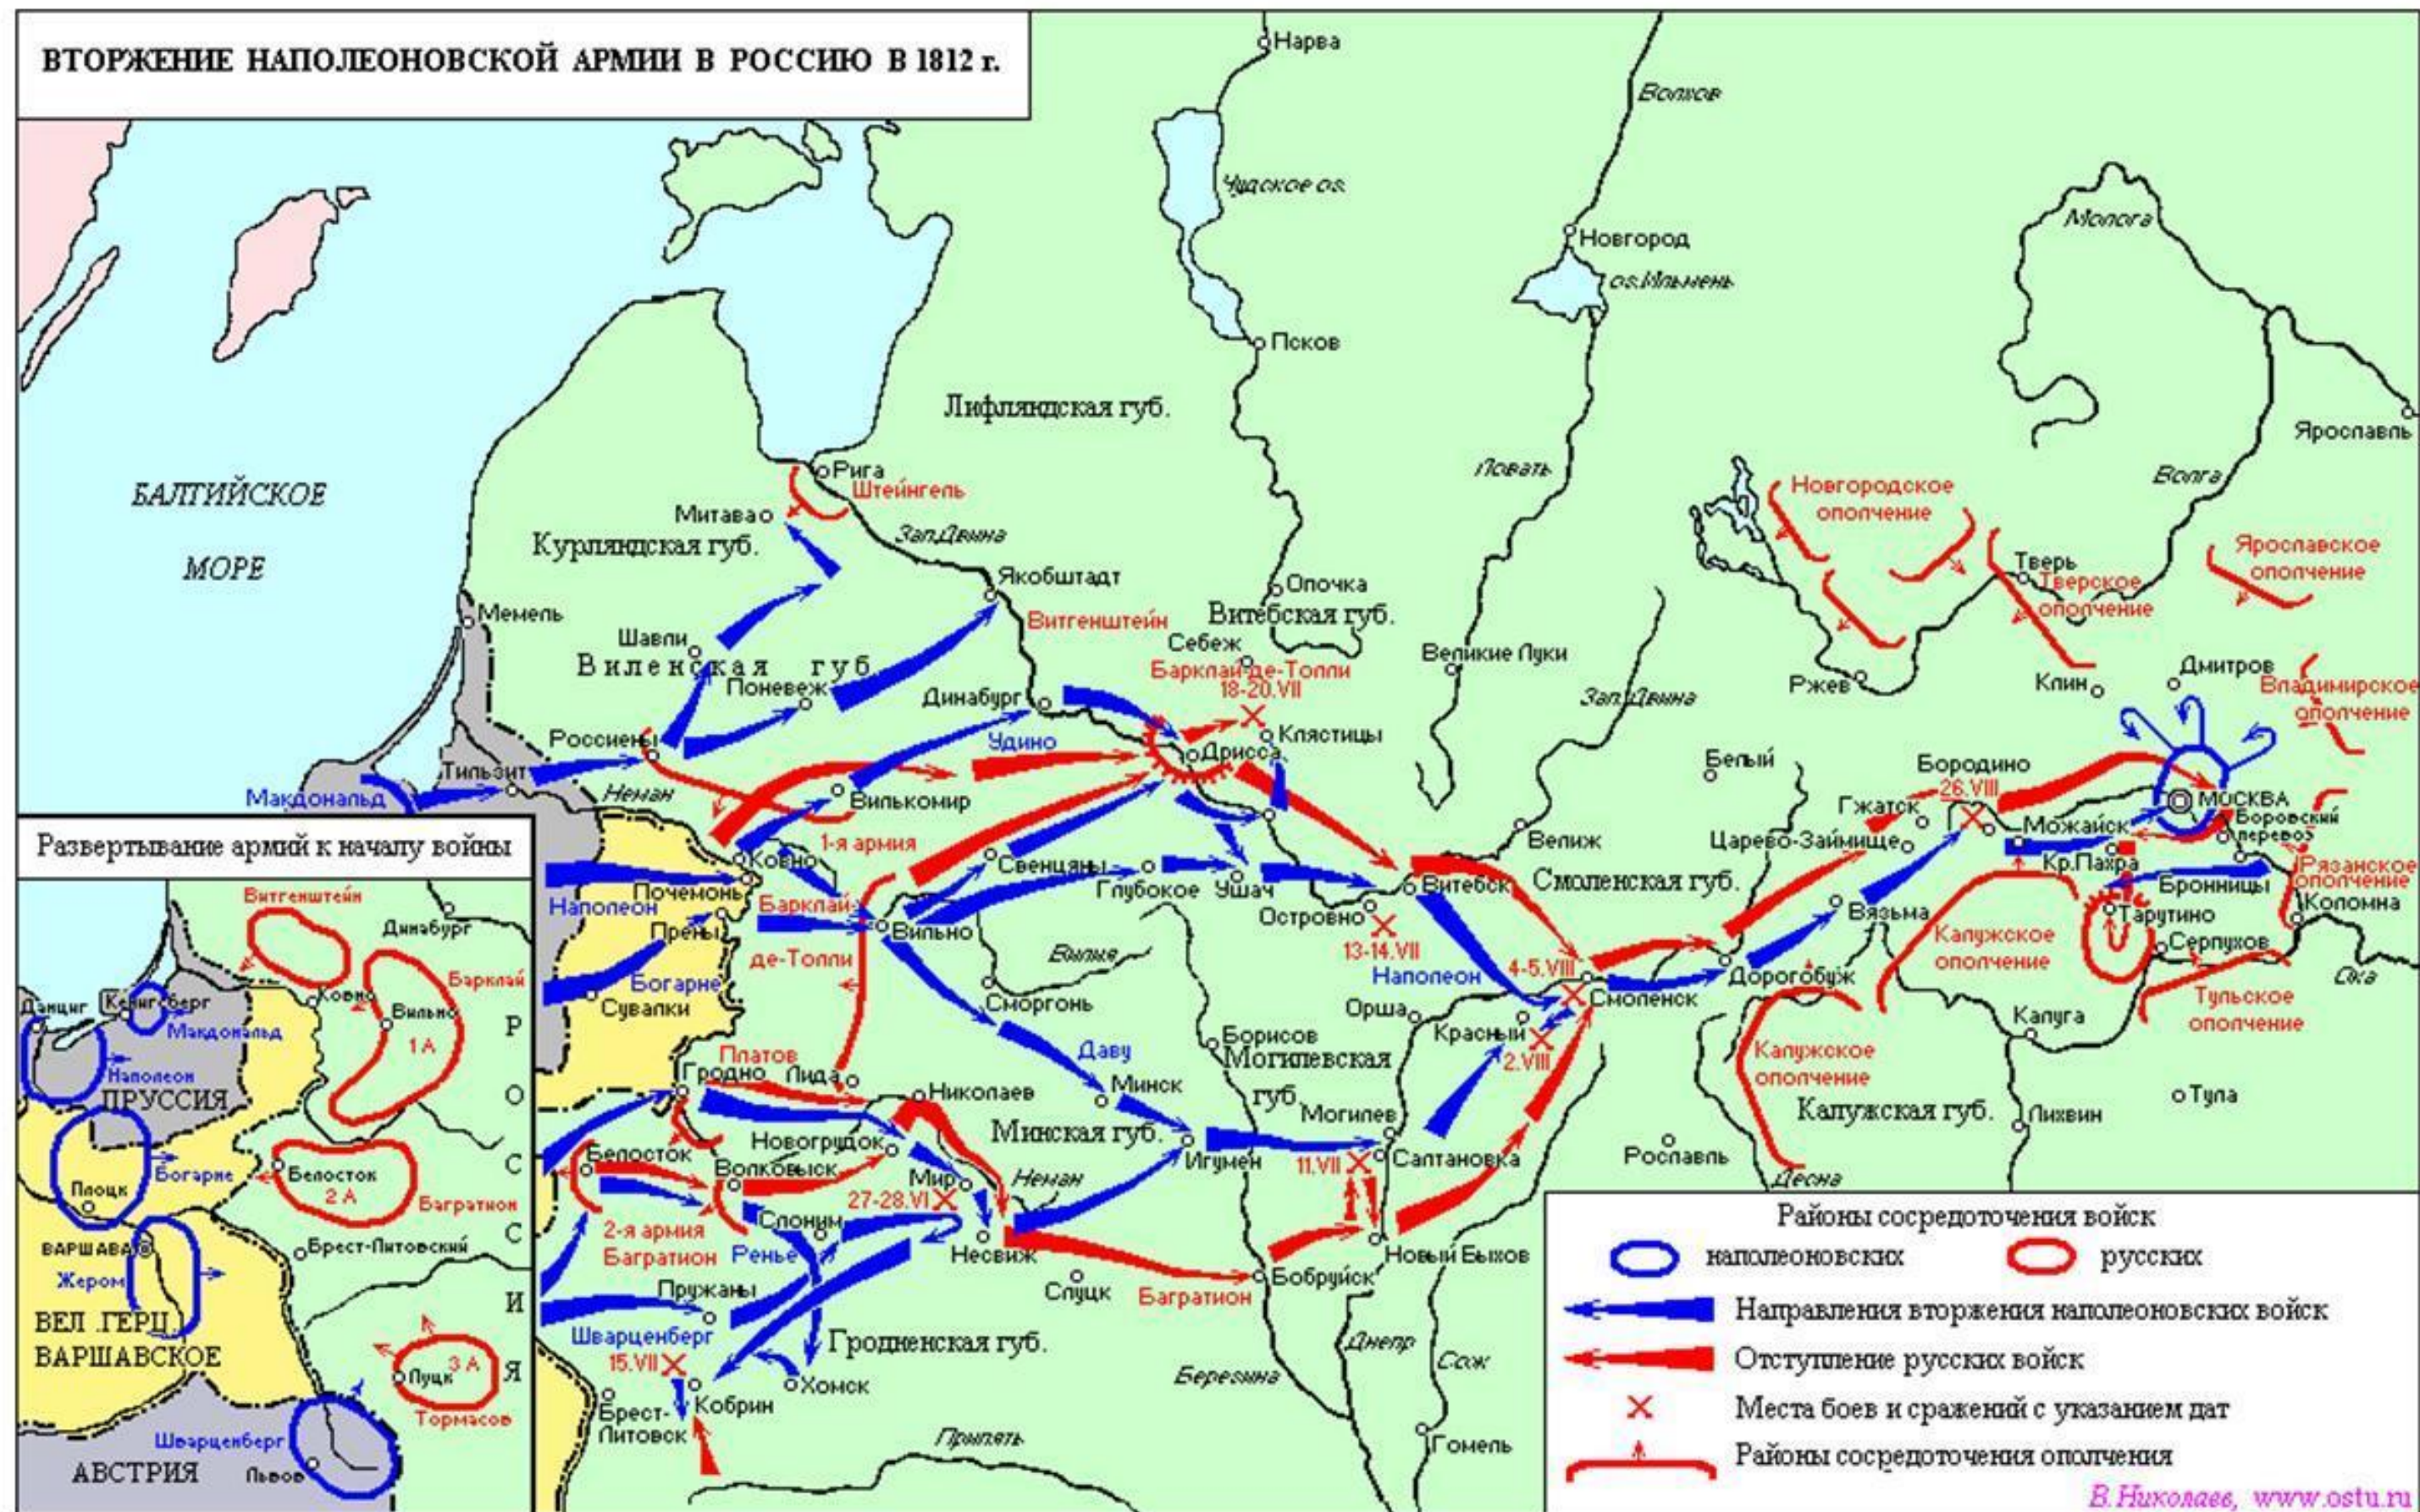

Вторжение Наполеоновской армии в Россию. 1812 год