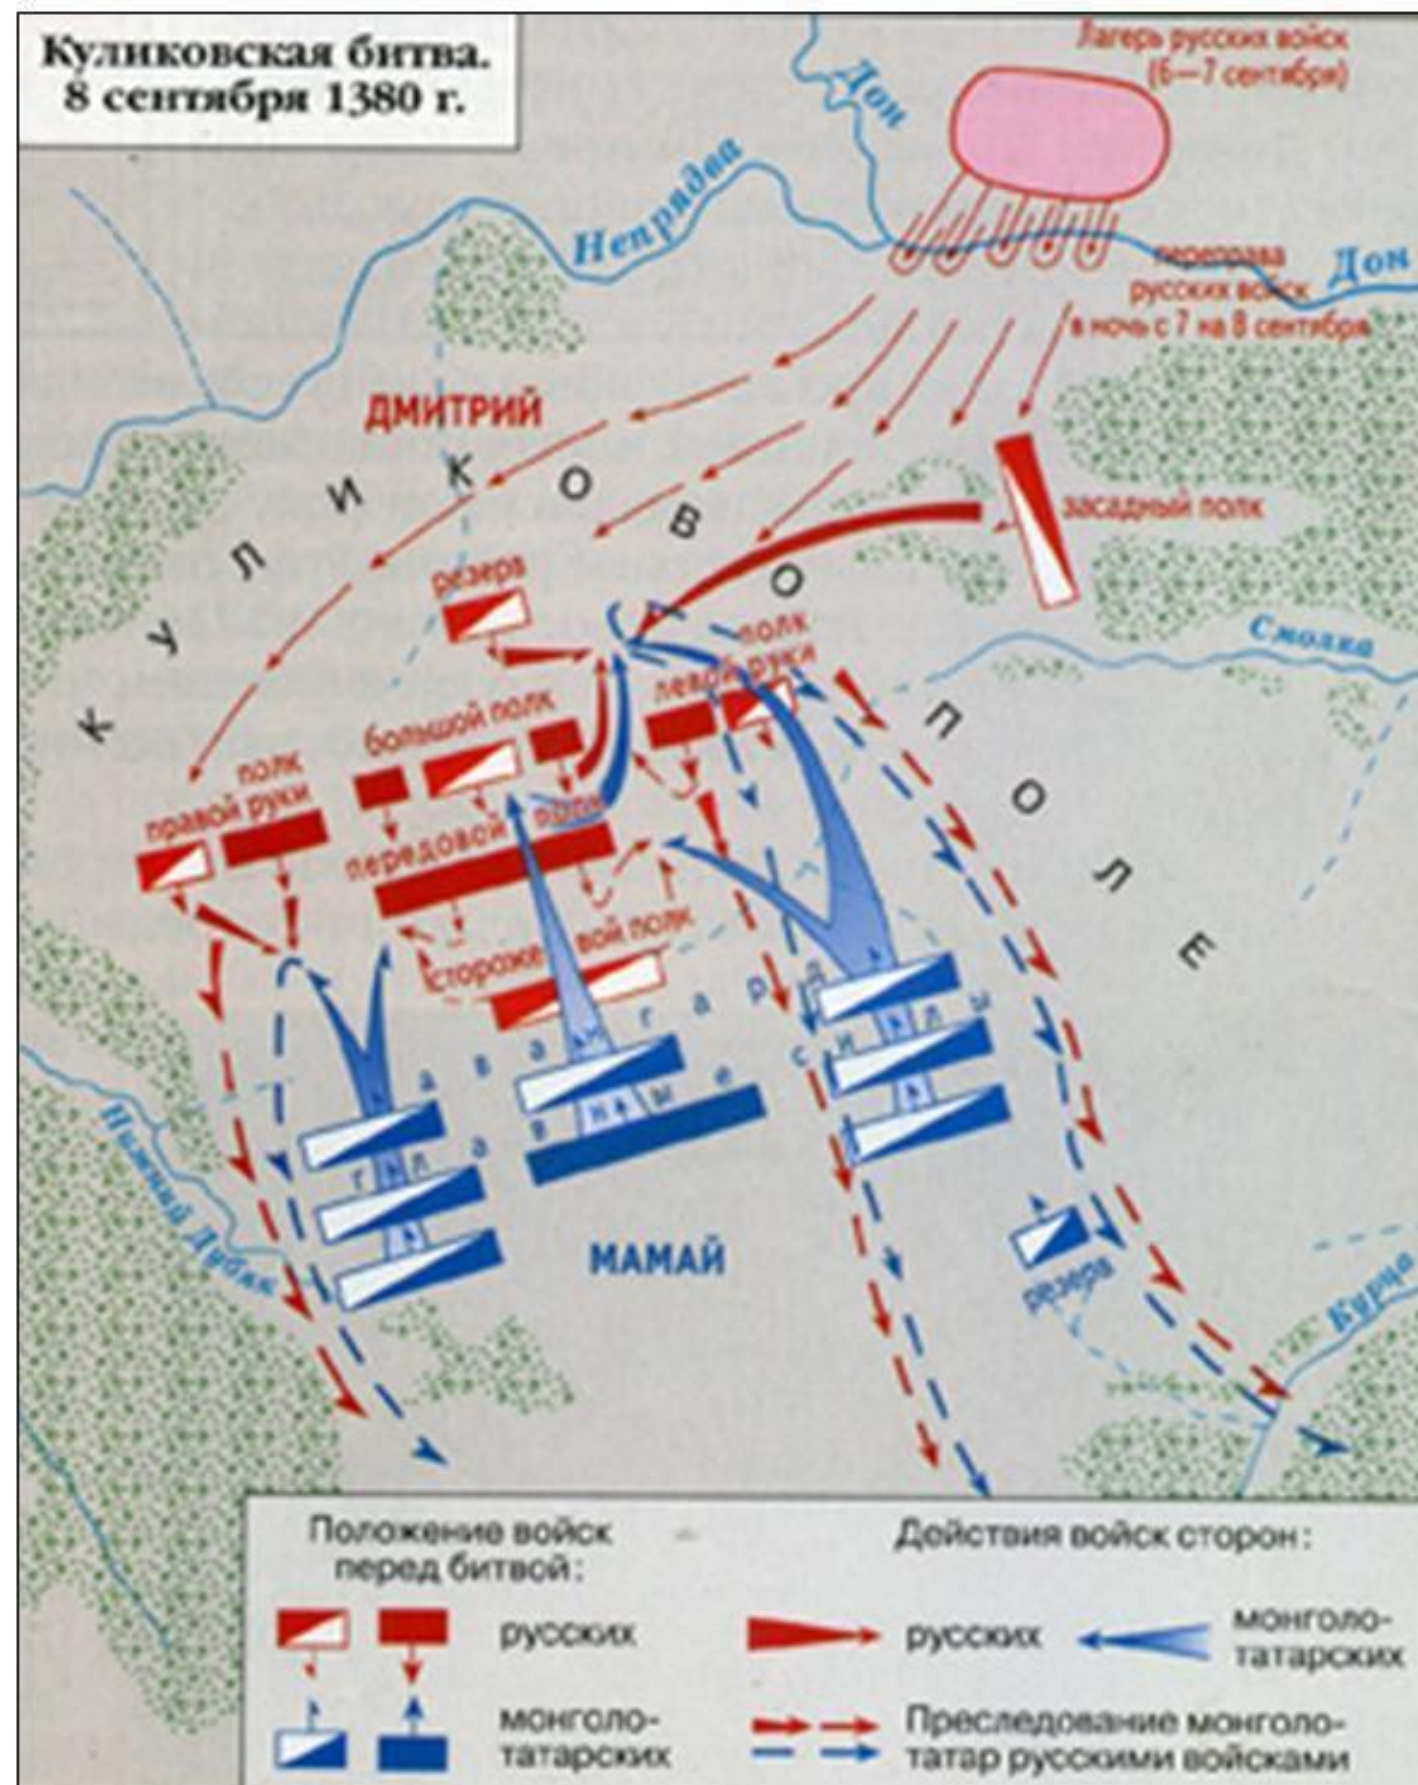

Куликовская битва