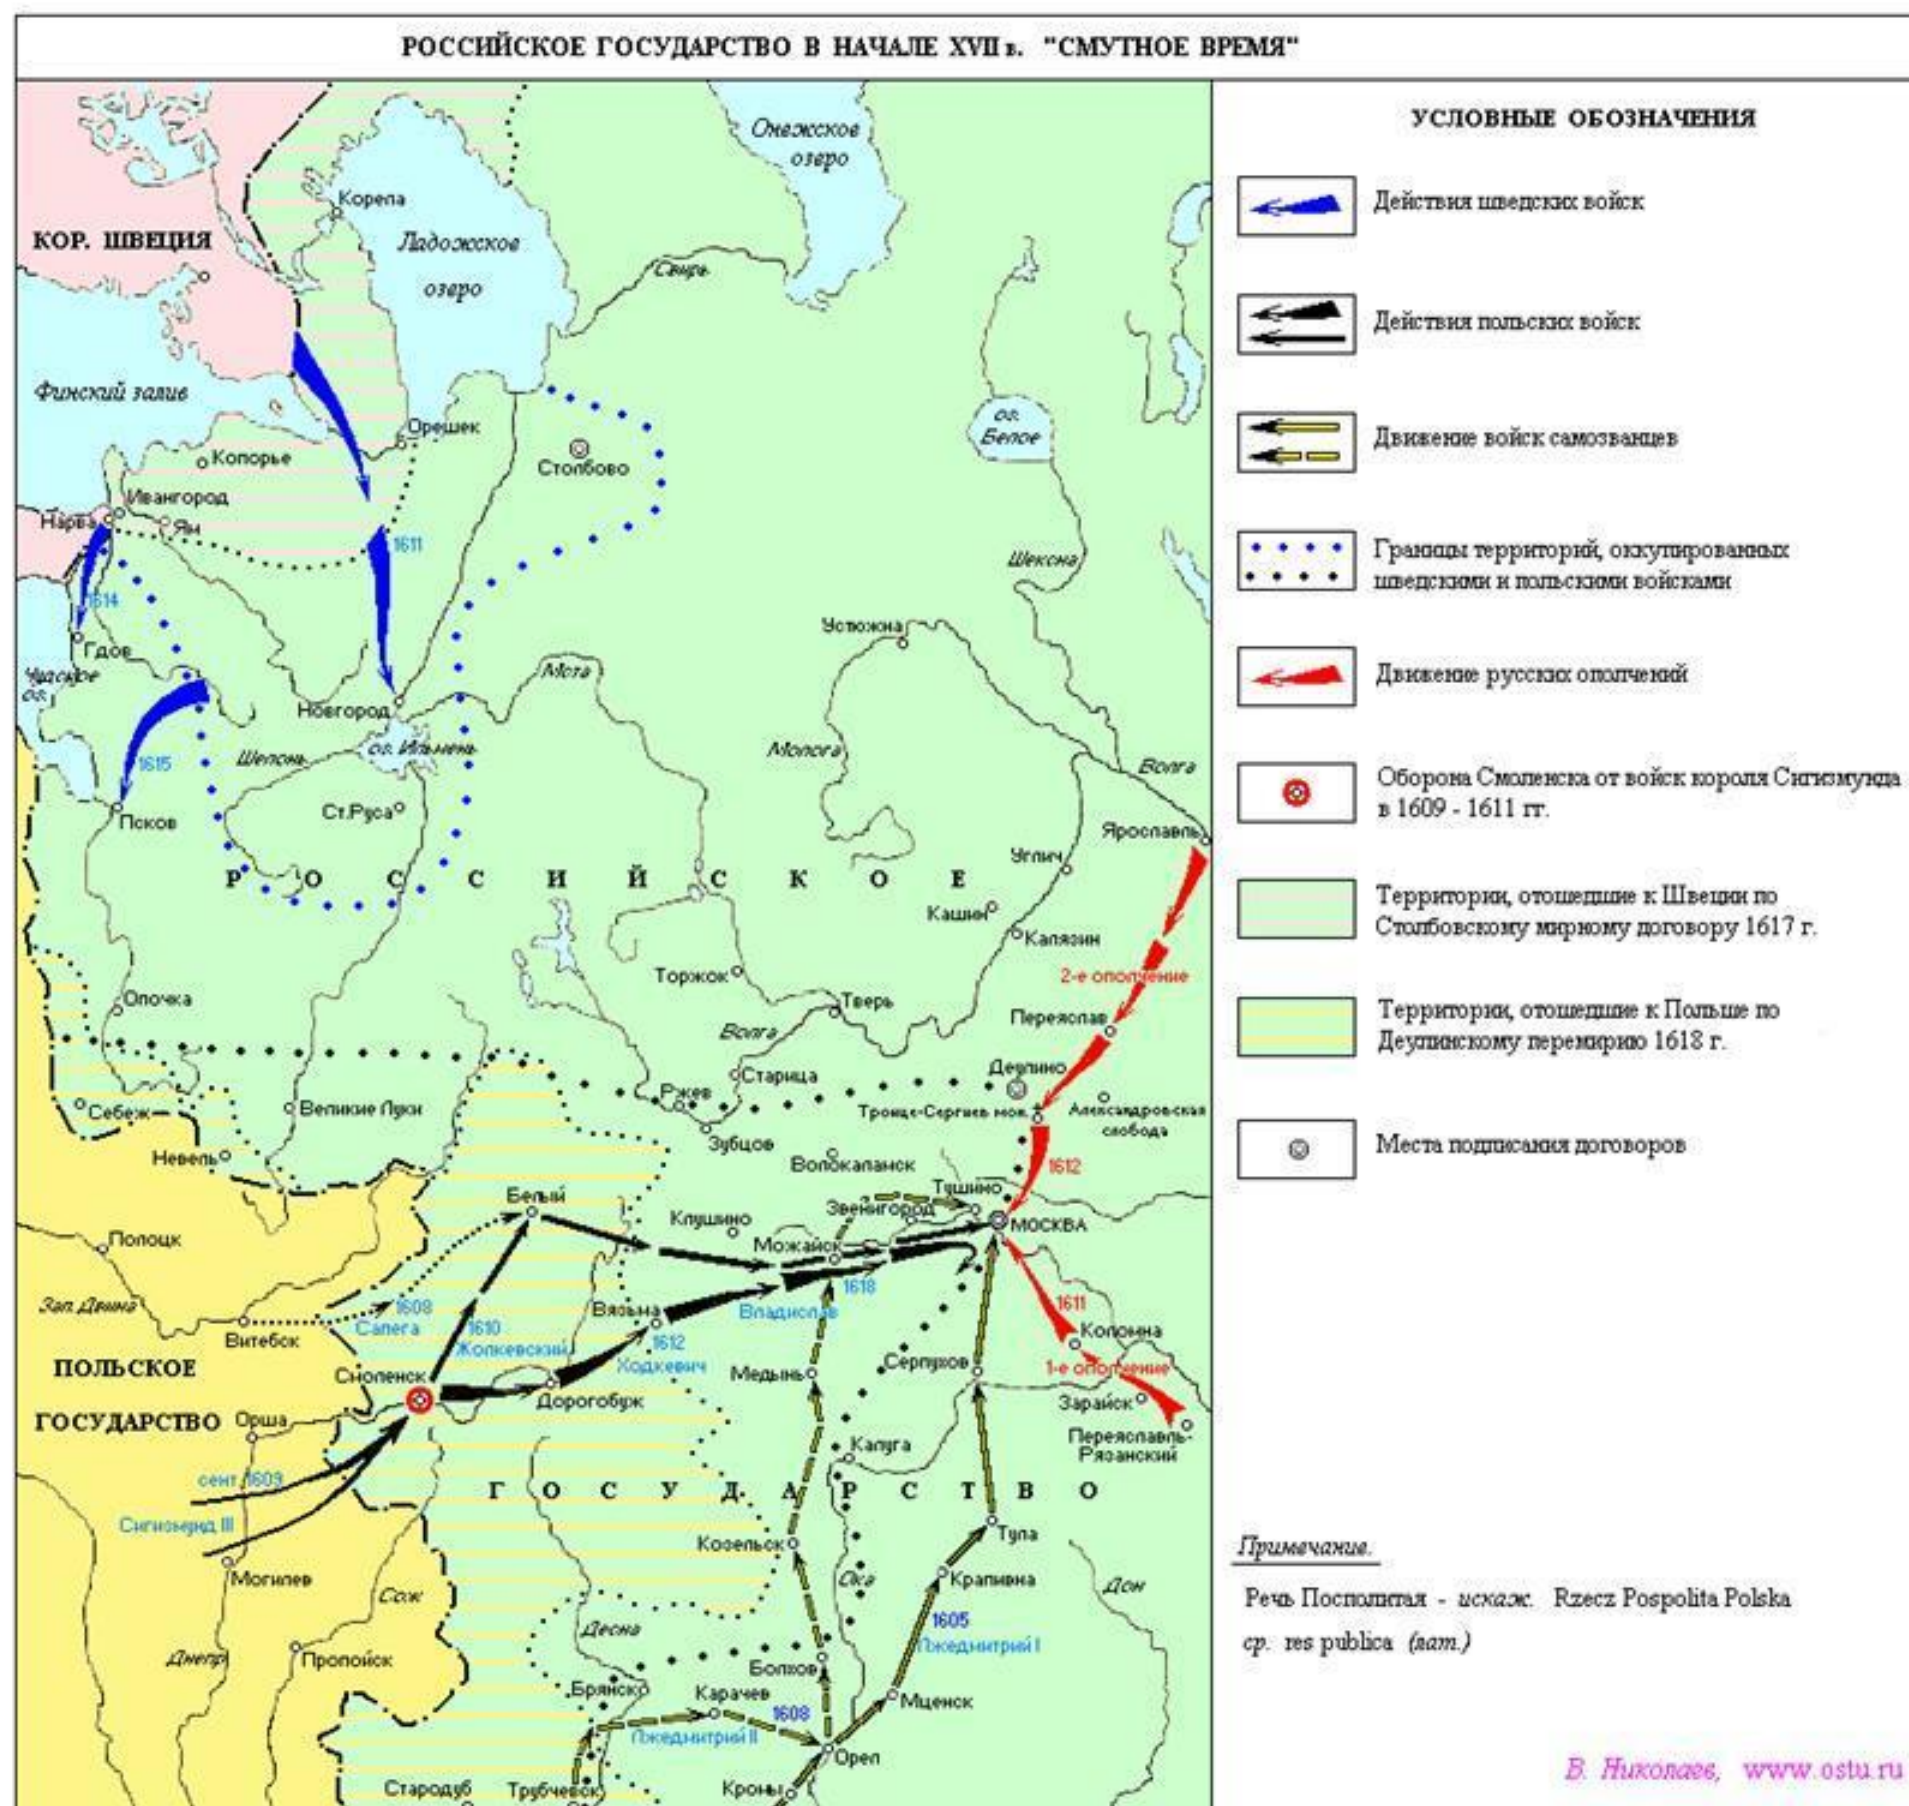

Сборник карт.
Подготовка к итоговой
аттестации.

Битва на реке Калке 31 мая 1223 года

Невская битва 15 июля 1240 года

Битва на Чудском озере 5 апреля 1242 года

Монголо-татарское нашествие на Русь

Монголо-татарское нашествие на Русь

Россия в XIV-XV веке. Куликовская битва и стояние на Угре

Куликовская битва

Междоусобная война на Руси во второй четверти XV века

Русско-ливонская и русско-литовские войны в начале XVI века

Ливонская война 1558-1583 годов

Присоединение Сибирского ханства к России. Поход Ермака Тимофеевича (1582-1585 гг.)

Российское государство в начале XVII века. Смутное время

Освободительная война украинского народа в 1648-1654 гг.

Русско-Польская война 1654-1667 гг.

Восстание С. Разина

Северная война 1700-1721 годов

Осада и взятие Азова в 1696 году

Сражение под Нарвой 19 ноября 1700 года

Штурм Нотебурга 11 октября 1702 года

Сражение при Лесной 28 сентября 1708 года

Полтавское сражение 27 июня 1709 года