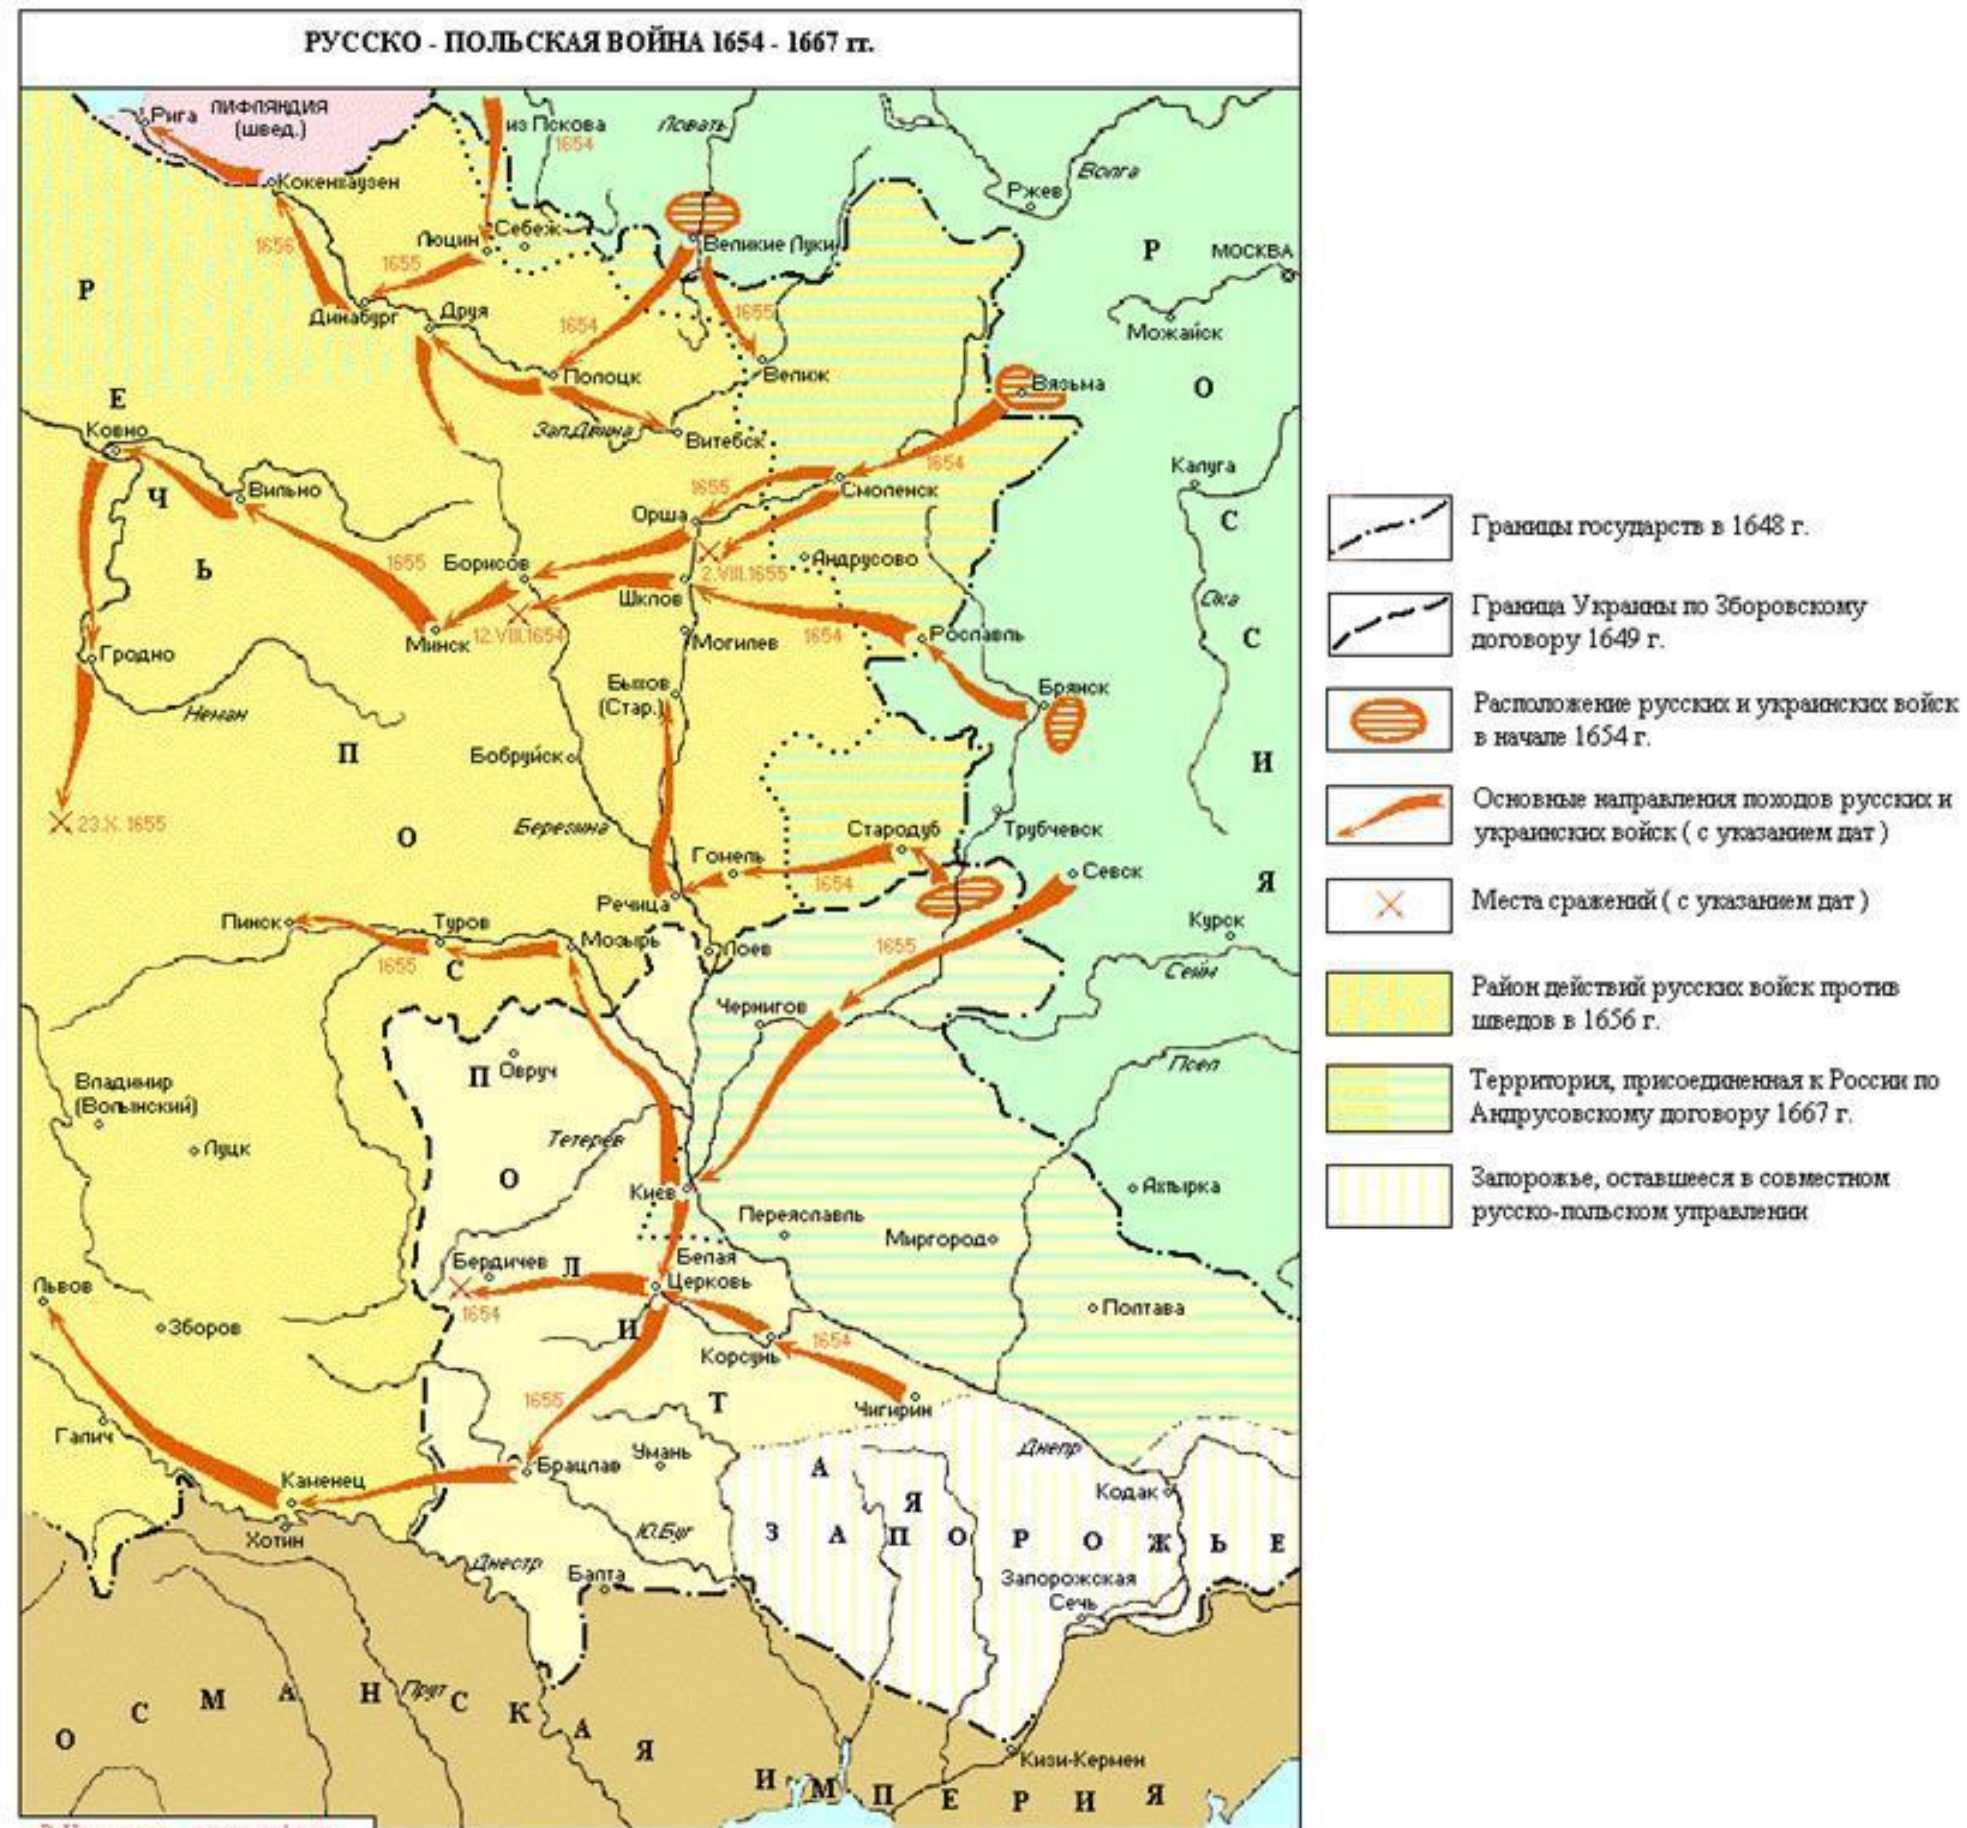

Присоединение Сибирского ханства к России. Поход Ермака Тимофеевича (1582-1585 гг.)

Российское государство в начале XVII века. Смутное время

Освободительная война украинского народа в 1648-1654 гг.

Русско-Польская война 1654-1667 гг.

Восстание С. Разина

Северная война 1700-1721 годов

Осада и взятие Азова в 1696 году

Сражение под Нарвой 19 ноября 1700 года

Штурм Нотебурга 11 октября 1702 года

Сражение при Лесной 28 сентября 1708 года

Полтавское сражение 27 июня 1709 года

- Граница России на 1773
- Территория, охваченная восстанием
- Походы Е. Пугачёва до 24.03.1774
- Походы отдельных отрядов
- Походы Е. Пугачёва
- Населенные пункты и крепости, взятые восставшими (с указанием дат)
- Осады населенных пунктов (с указанием дат)
- Крупные заводы, сожженные восставшими
- Походы правительственных войск
- × Места и даты сражений
- Район действий отряда Салавата Юлаева в 1774 г.

- Граница России на 1773
- Территория, охваченная восстанием
- Походы Е. Пугачёва между 24.03 и 15.07.1774
- Походы отдельных отрядов
- Населенные пункты и крепости, взятые восставшими (с указанием дат)
- Осады населенных пунктов (с указанием дат)
- Крупные заводы, сожженные восставшими
- Походы правительственных войск
- × Места и даты сражений
- Район действий отряда Салавата Юлаева в 1774 г.