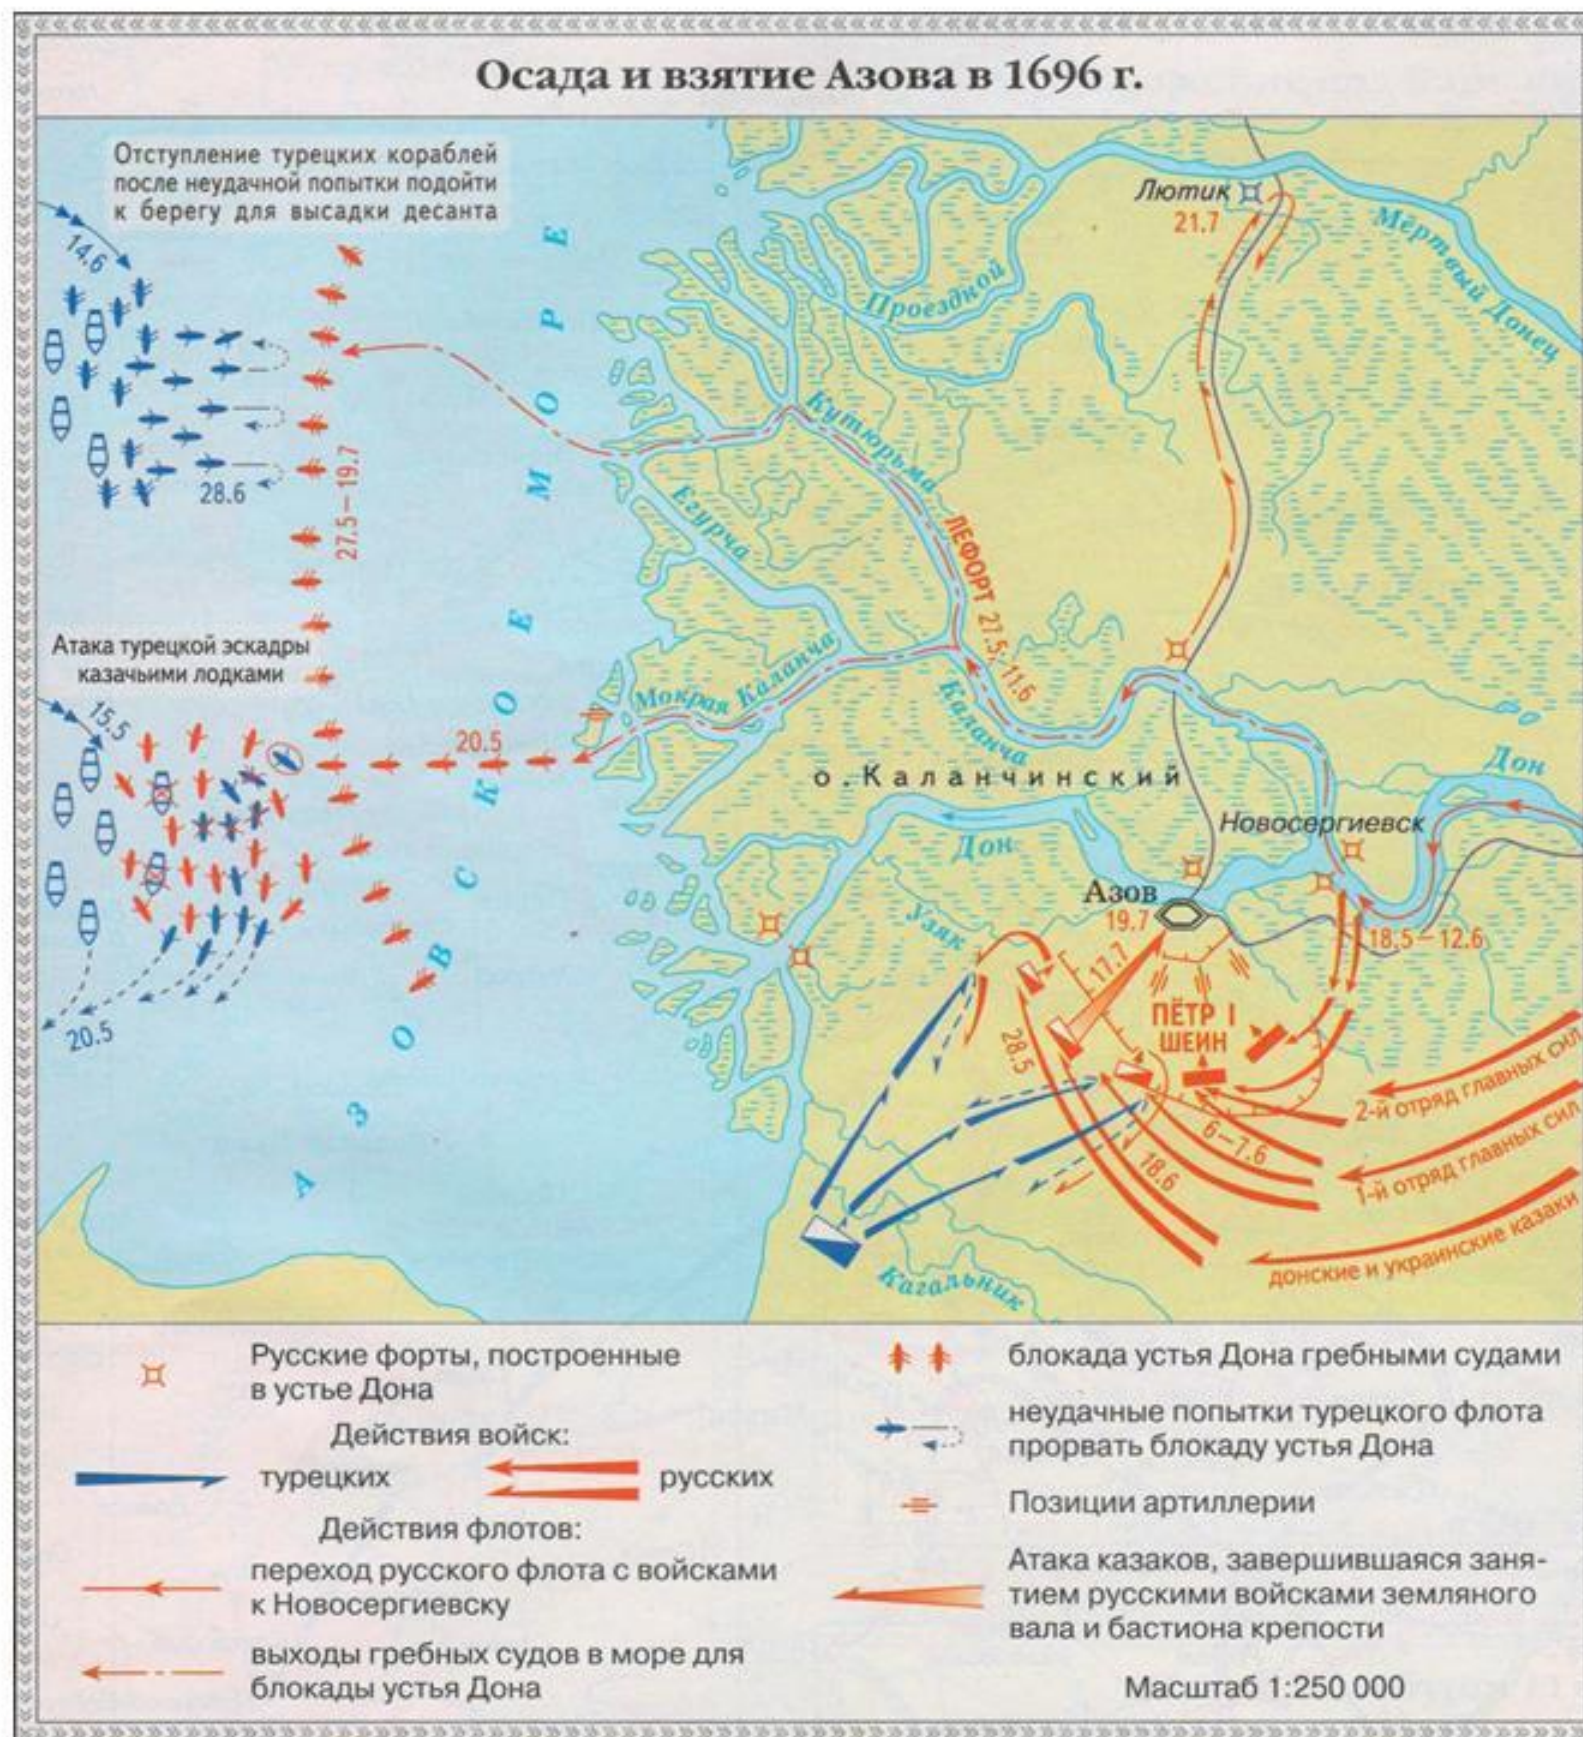

Присоединение Сибирского ханства к России. Поход Ермака Тимофеевича (1582-1585 гг.)

Российское государство в начале XVII века. Смутное время

Освободительная война украинского народа в 1648-1654 гг.

Русско-Польская война 1654-1667 гг.

Восстание С. Разина

Северная война 1700-1721 годов

Осада и взятие Азова в 1696 году

Сражение под Нарвой 19 ноября 1700 года

Штурм Нотебурга 11 октября 1702 года

Сражение при Лесной 28 сентября 1708 года

Полтавское сражение 27 июня 1709 года

- Граница России на 1773
- Территория, охваченная восстанием
- Походы Е. Пугачёва до 24.03.1774
- Походы отдельных отрядов
- Походы Е. Пугачёва
- Населенные пункты и крепости, взятые восставшими (с указанием дат)
- Осады населенных пунктов (с указанием дат)
- Крупные заводы, сожженные восставшими
- Походы правительственных войск
- × Места и даты сражений
- Район действий отряда Салавата Юлаева в 1774 г.

- Граница России на 1773
- Территория, охваченная восстанием
- Походы Е. Пугачёва между 24.03 и 15.07.1774
- Походы отдельных отрядов
- Населенные пункты и крепости, взятые восставшими (с указанием дат)
- Осады населенных пунктов (с указанием дат)
- Крупные заводы, сожженные восставшими
- Походы правительственных войск
- × Места и даты сражений
- Район действий отряда Салавата Юлаева в 1774 г.