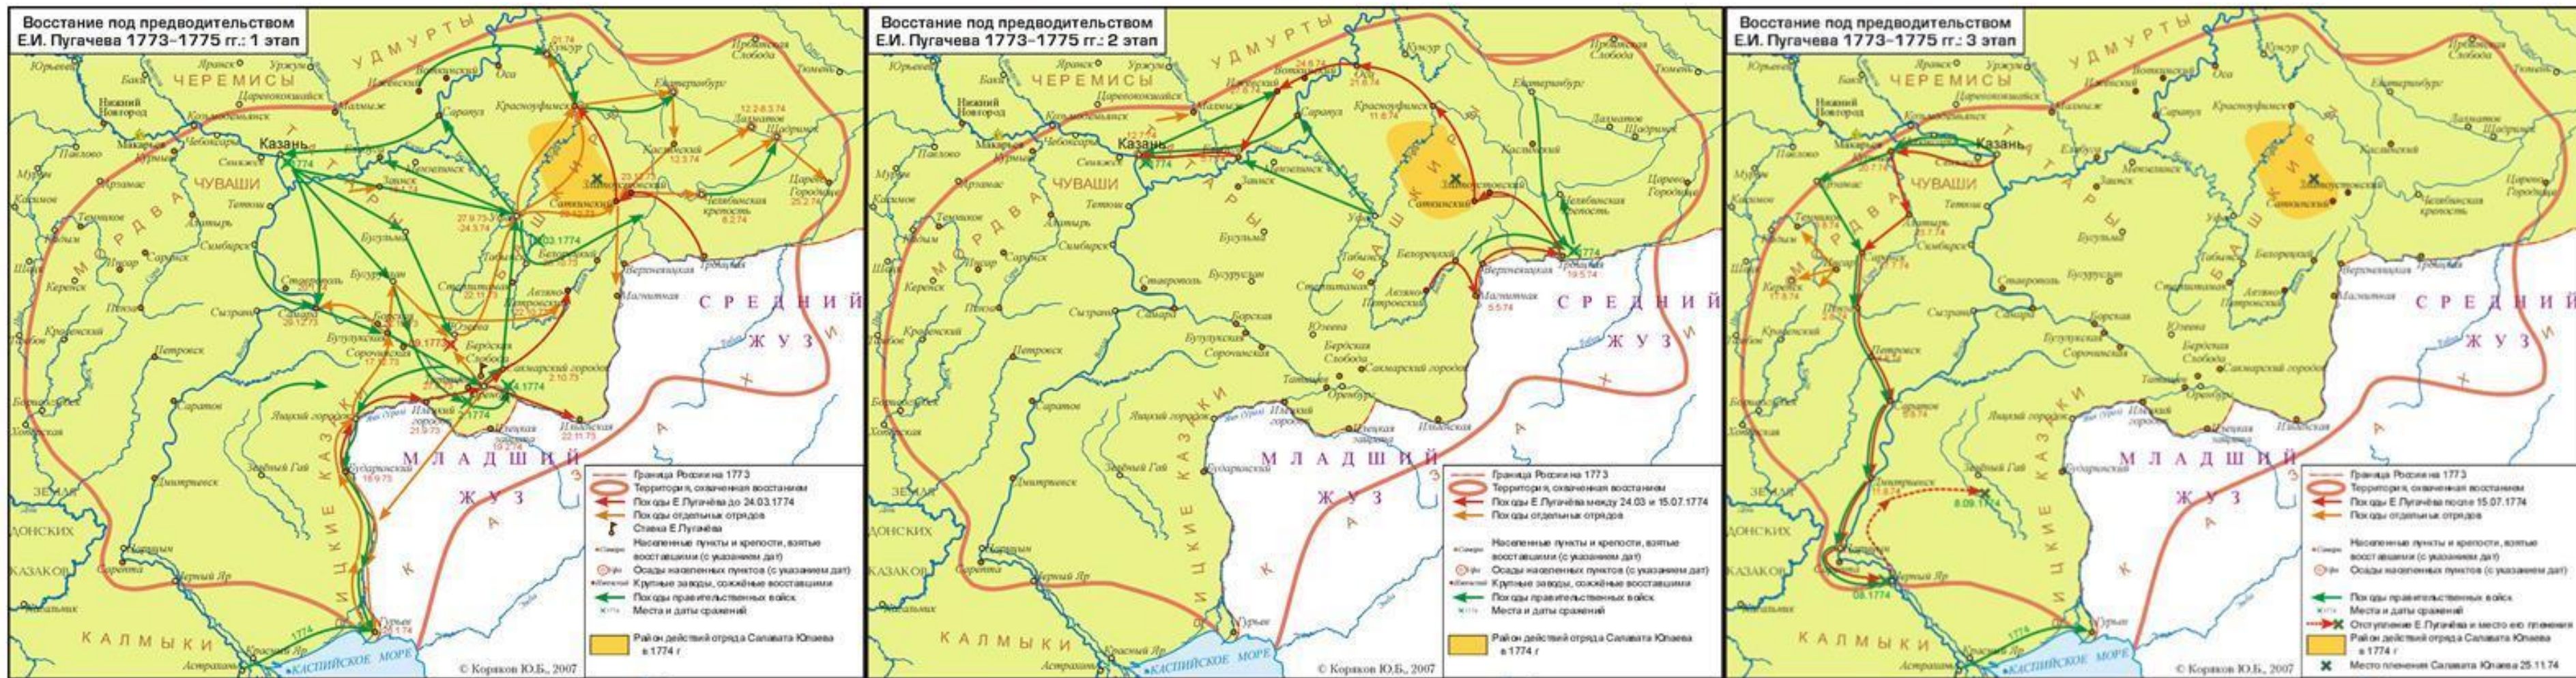

Гангутское морское сражение 26 - 27 июля 1714 года

Сражение при Грос-Егерсдорфе 19 августа 1757 года

Русско-Турецкая война 1735-1739 гг.

Русско-Турецкая война 1768-1774 гг.

Восстание под предводительством Е. Пугачёва

- Граница России на 1773
- Территория, охваченная восстанием
- Походы Е. Пугачёва до 24.03.1774
- Походы отдельных отрядов
- Походы Е. Пугачёва
- Населенные пункты и крепости, взятые восставшими (с указанием дат)
- Осады населенных пунктов (с указанием дат)
- Крупные заводы, сожженные восставшими
- Походы правительственных войск
- × Места и даты сражений
- Район действий отряда Салавата Юлаева в 1774 г.

- Граница России на 1773
- Территория, охваченная восстанием
- Походы Е. Пугачёва между 24.03 и 15.07.1774
- Походы отдельных отрядов
- Населенные пункты и крепости, взятые восставшими (с указанием дат)
- Осады населенных пунктов (с указанием дат)
- Крупные заводы, сожженные восставшими
- Походы правительственных войск
- × Места и даты сражений
- Район действий отряда Салавата Юлаева в 1774 г.

- Граница России на 1773
- Территория, охваченная восстанием
- Походы Е. Пугачёва после 15.07.1774
- Походы отдельных отрядов
- Населенные пункты и крепости, взятые восставшими (с указанием дат)
- Осады населенных пунктов (с указанием дат)
- Крупные заводы, сожженные восставшими
- Походы правительственных войск
- Отступление Е. Пугачёва и место его пленения
- Район действий отряда Салавата Юлаева в 1774 г.
- × Место пленения Салавата Юлаева 25.11.74