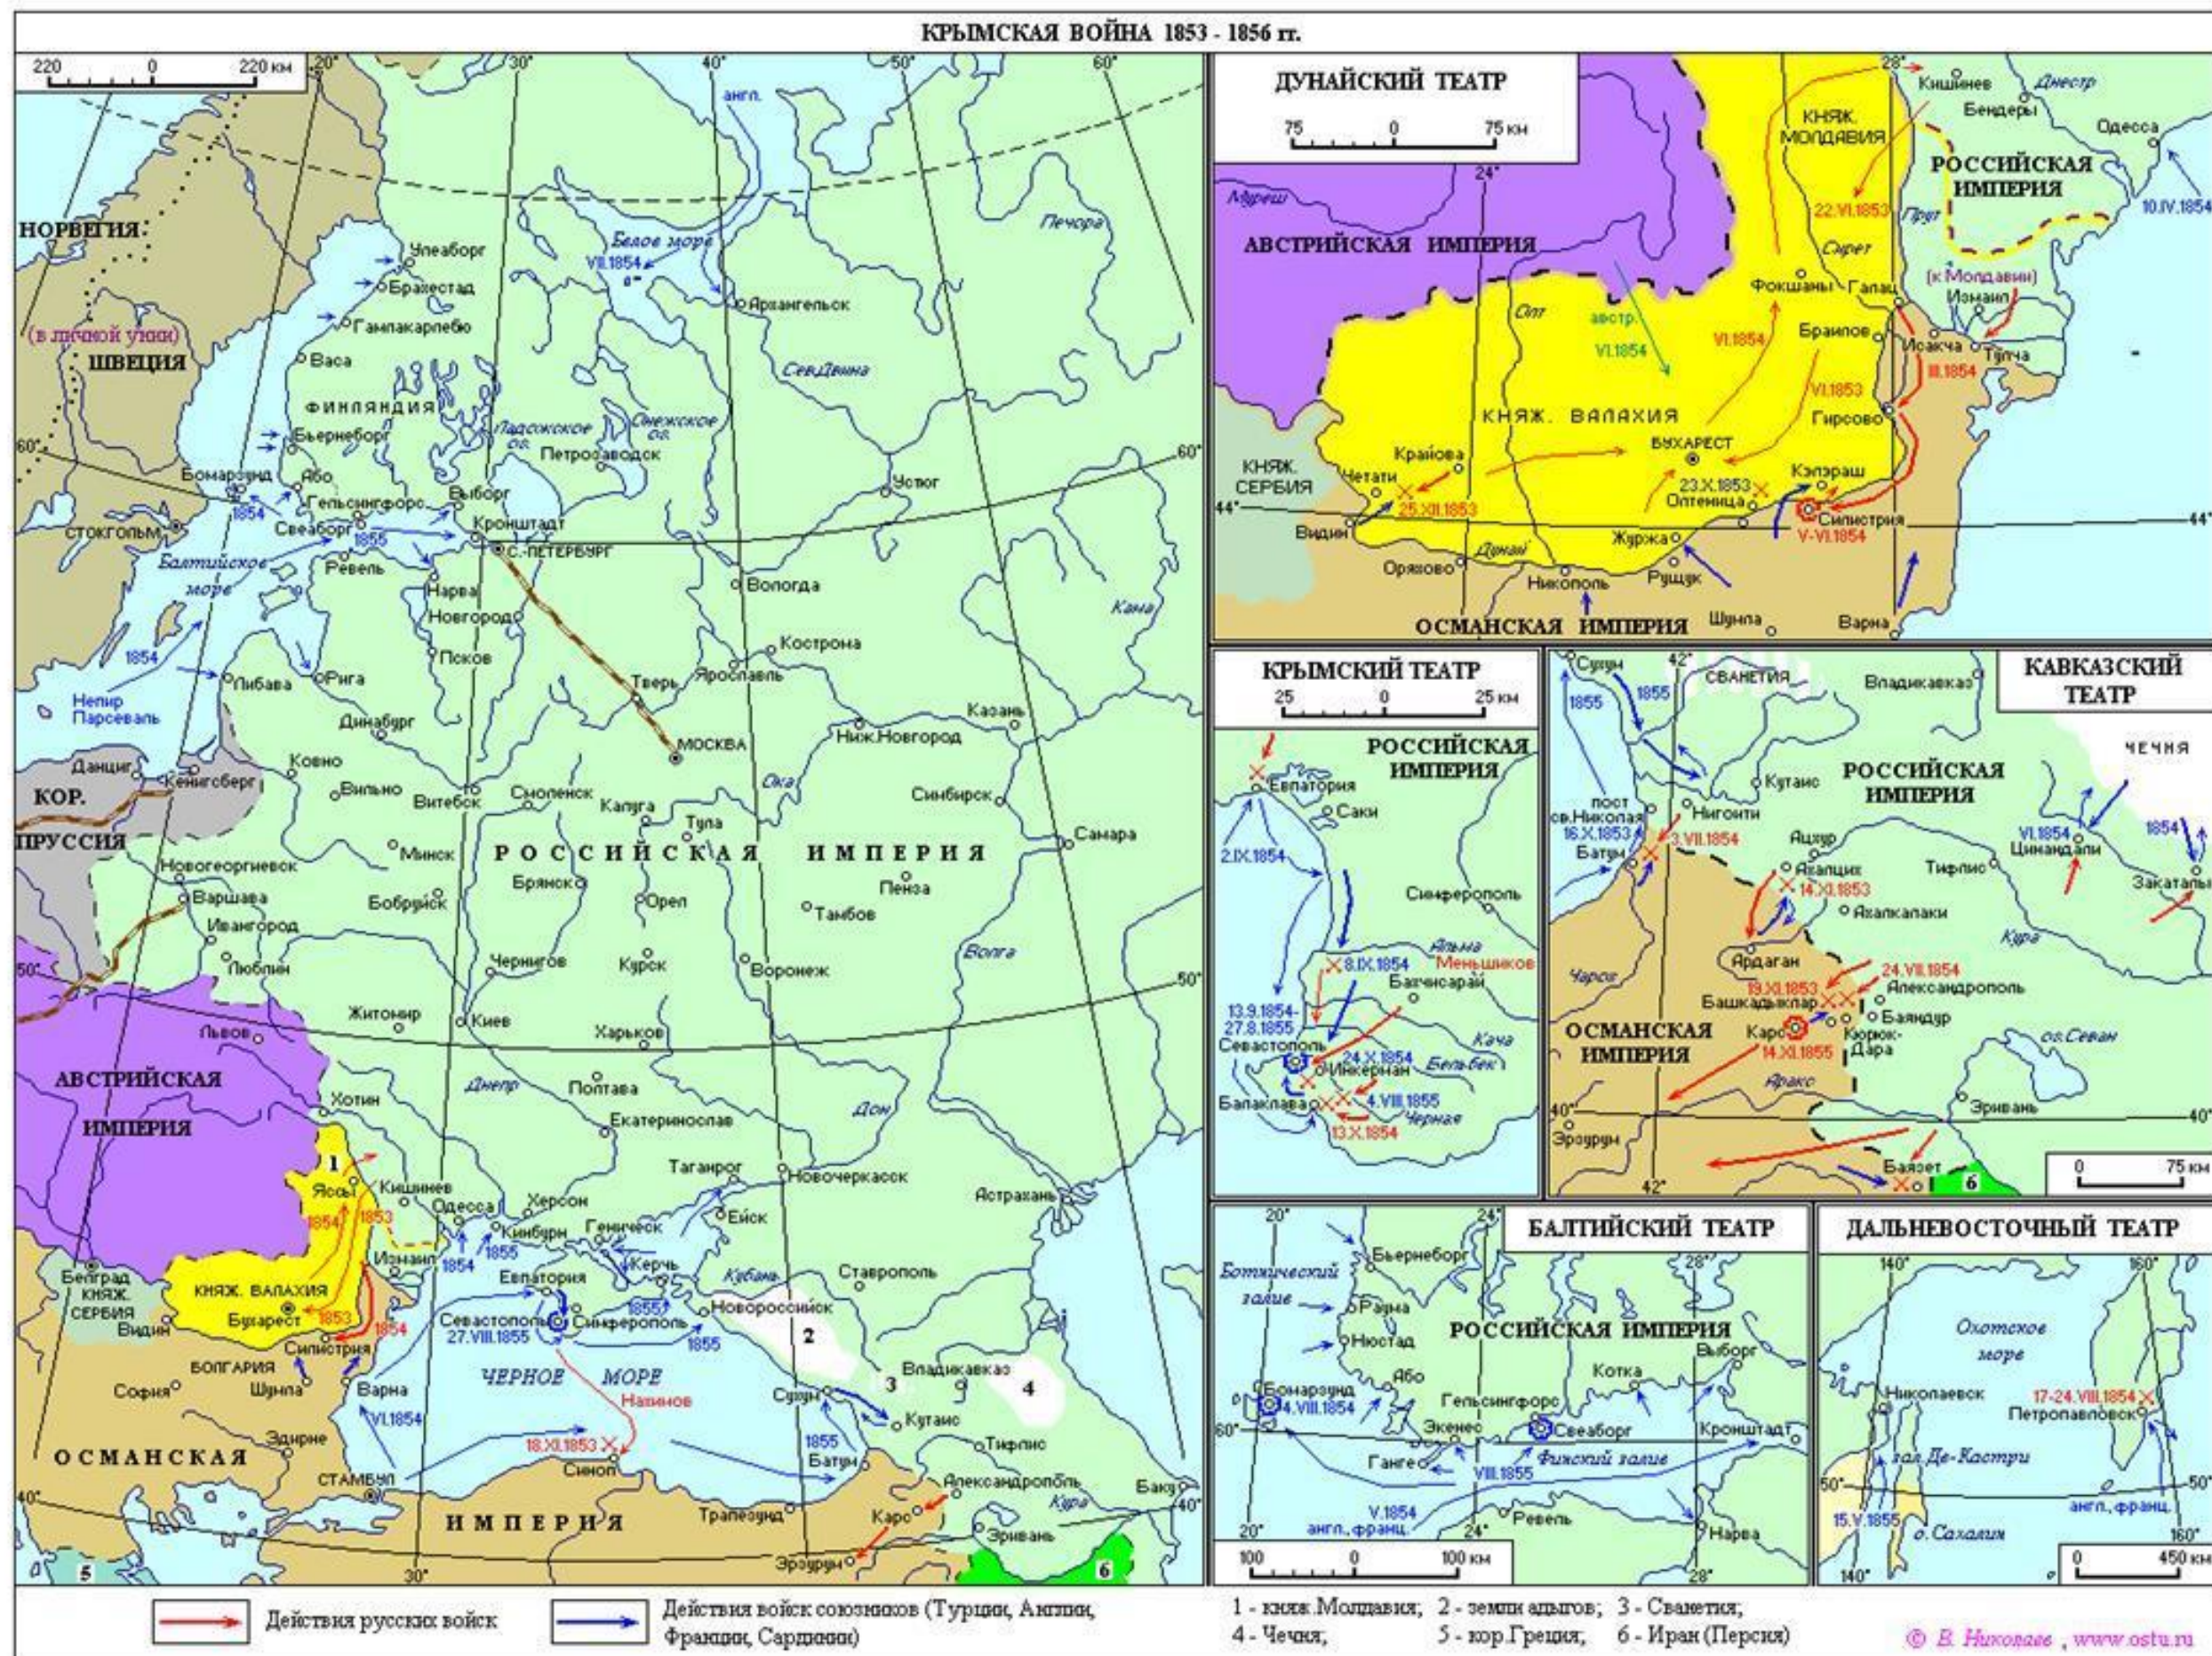

- Граница России на 1773
- Территория, охваченная восстанием
- Походы Е. Пугачёва до 24.03.1774
- Походы отдельных отрядов
- Походы Е. Пугачёва
- Населенные пункты и крепости, взятые восставшими (с указанием дат)
- Осады населенных пунктов (с указанием дат)
- Крупные заводы, сожженные восставшими
- Походы правительственных войск
- × Места и даты сражений
- Район действий отряда Салавата Юлаева в 1774 г.

- Граница России на 1773
- Территория, охваченная восстанием
- Походы Е. Пугачёва между 24.03 и 15.07.1774
- Походы отдельных отрядов
- Населенные пункты и крепости, взятые восставшими (с указанием дат)
- Осады населенных пунктов (с указанием дат)
- Крупные заводы, сожженные восставшими
- Походы правительственных войск
- × Места и даты сражений
- Район действий отряда Салавата Юлаева в 1774 г.

- Граница России на 1773
- Территория, охваченная восстанием
- Походы Е. Пугачёва после 15.07.1774
- Походы отдельных отрядов
- Населенные пункты и крепости, взятые восставшими (с указанием дат)
- Осады населенных пунктов (с указанием дат)
- Крупные заводы, сожженные восставшими
- Походы правительственных войск
- Отступление Е. Пугачёва и место его пленения
- Район действий отряда Салавата Юлаева в 1774 г.
- × Место пленения Салавата Юлаева 25.11.74

Вторжение Наполеоновской армии в Россию. 1812 год

Контрнаступление русской армии. 1812 год

Русско-турецкая война 1828-1829 гг.

Крымская война 1853-1856 гг.

Русско-турецкая война 1877-1878 гг.

Русско-японская война 1905 года