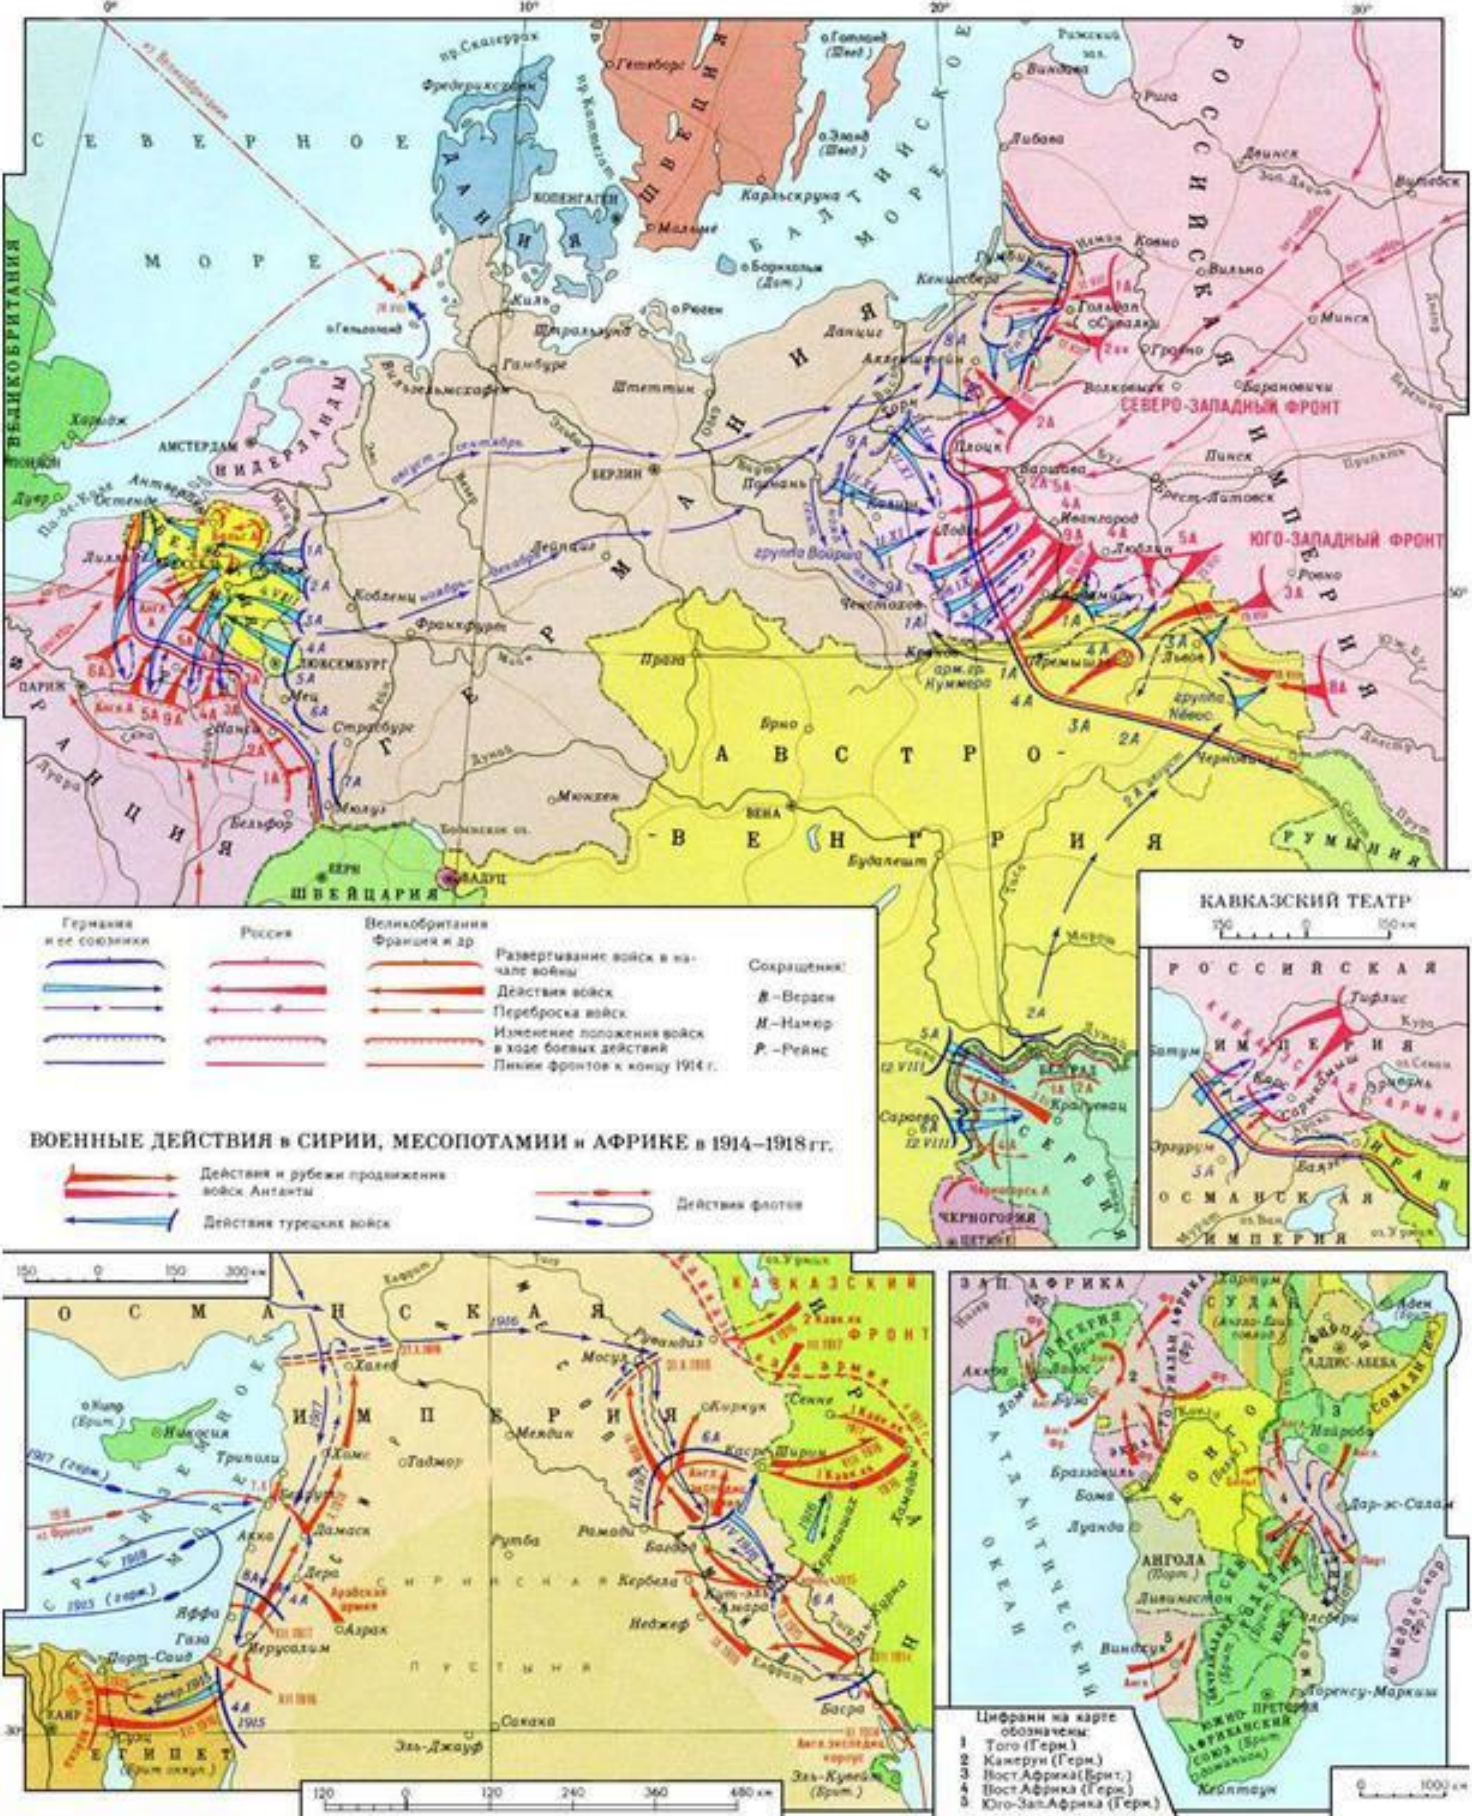

Первая мировая война