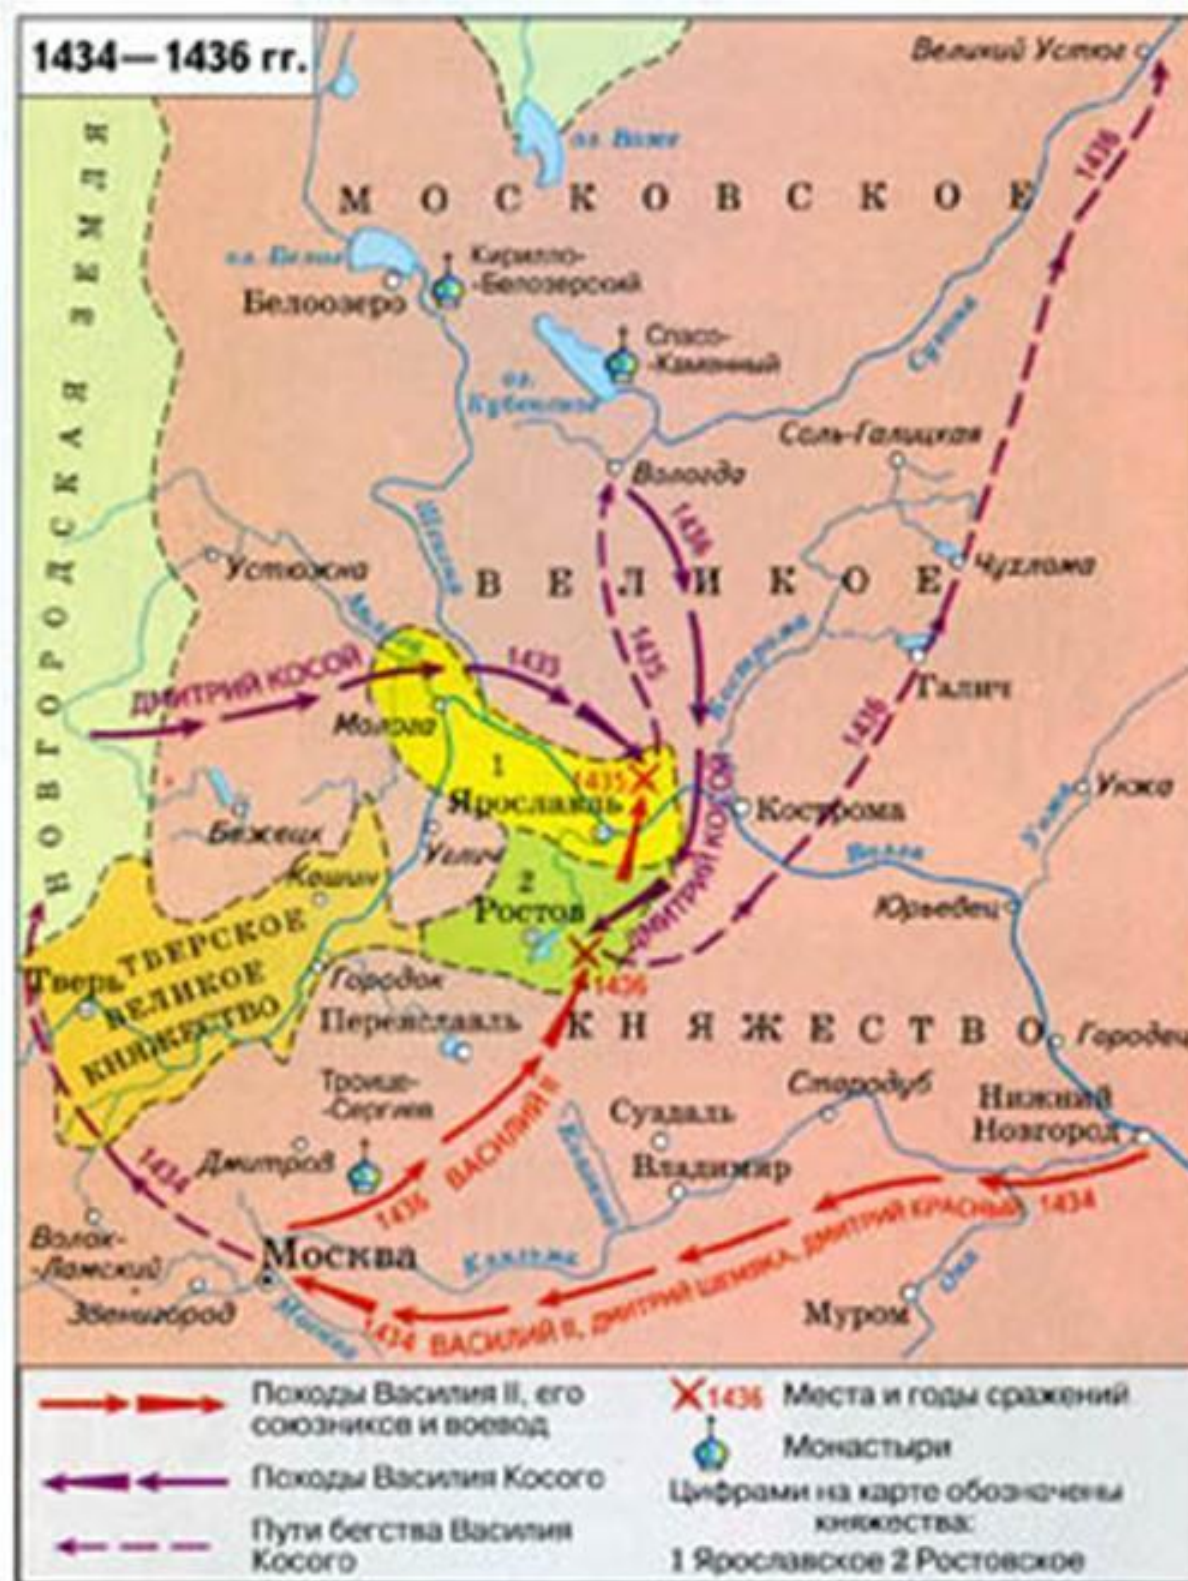

Сборник карт.
Подготовка к итоговой
аттестации.

Битва на реке Калке 31 мая 1223 года

Невская битва 15 июля 1240 года

Битва на Чудском озере 5 апреля 1242 года

Монголо-татарское нашествие на Русь

Монголо-татарское нашествие на Русь

Россия в XIV-XV веке. Куликовская битва и стояние на Угре

Куликовская битва

Междоусобная война на Руси во второй четверти XV века

Русско-ливонская и русско-литовские войны в начале XVI века

Ливонская война 1558-1583 годов

Присоединение Сибирского ханства к России. Поход Ермака Тимофеевича (1582-1585 гг.)

Российское государство в начале XVII века. Смутное время

Освободительная война украинского народа в 1648-1654 гг.

Русско-Польская война 1654-1667 гг.

Восстание С. Разина

Северная война 1700-1721 годов

Осада и взятие Азова в 1696 году

Сражение под Нарвой 19 ноября 1700 года

Штурм Нотебурга 11 октября 1702 года

Сражение при Лесной 28 сентября 1708 года

Полтавское сражение 27 июня 1709 года