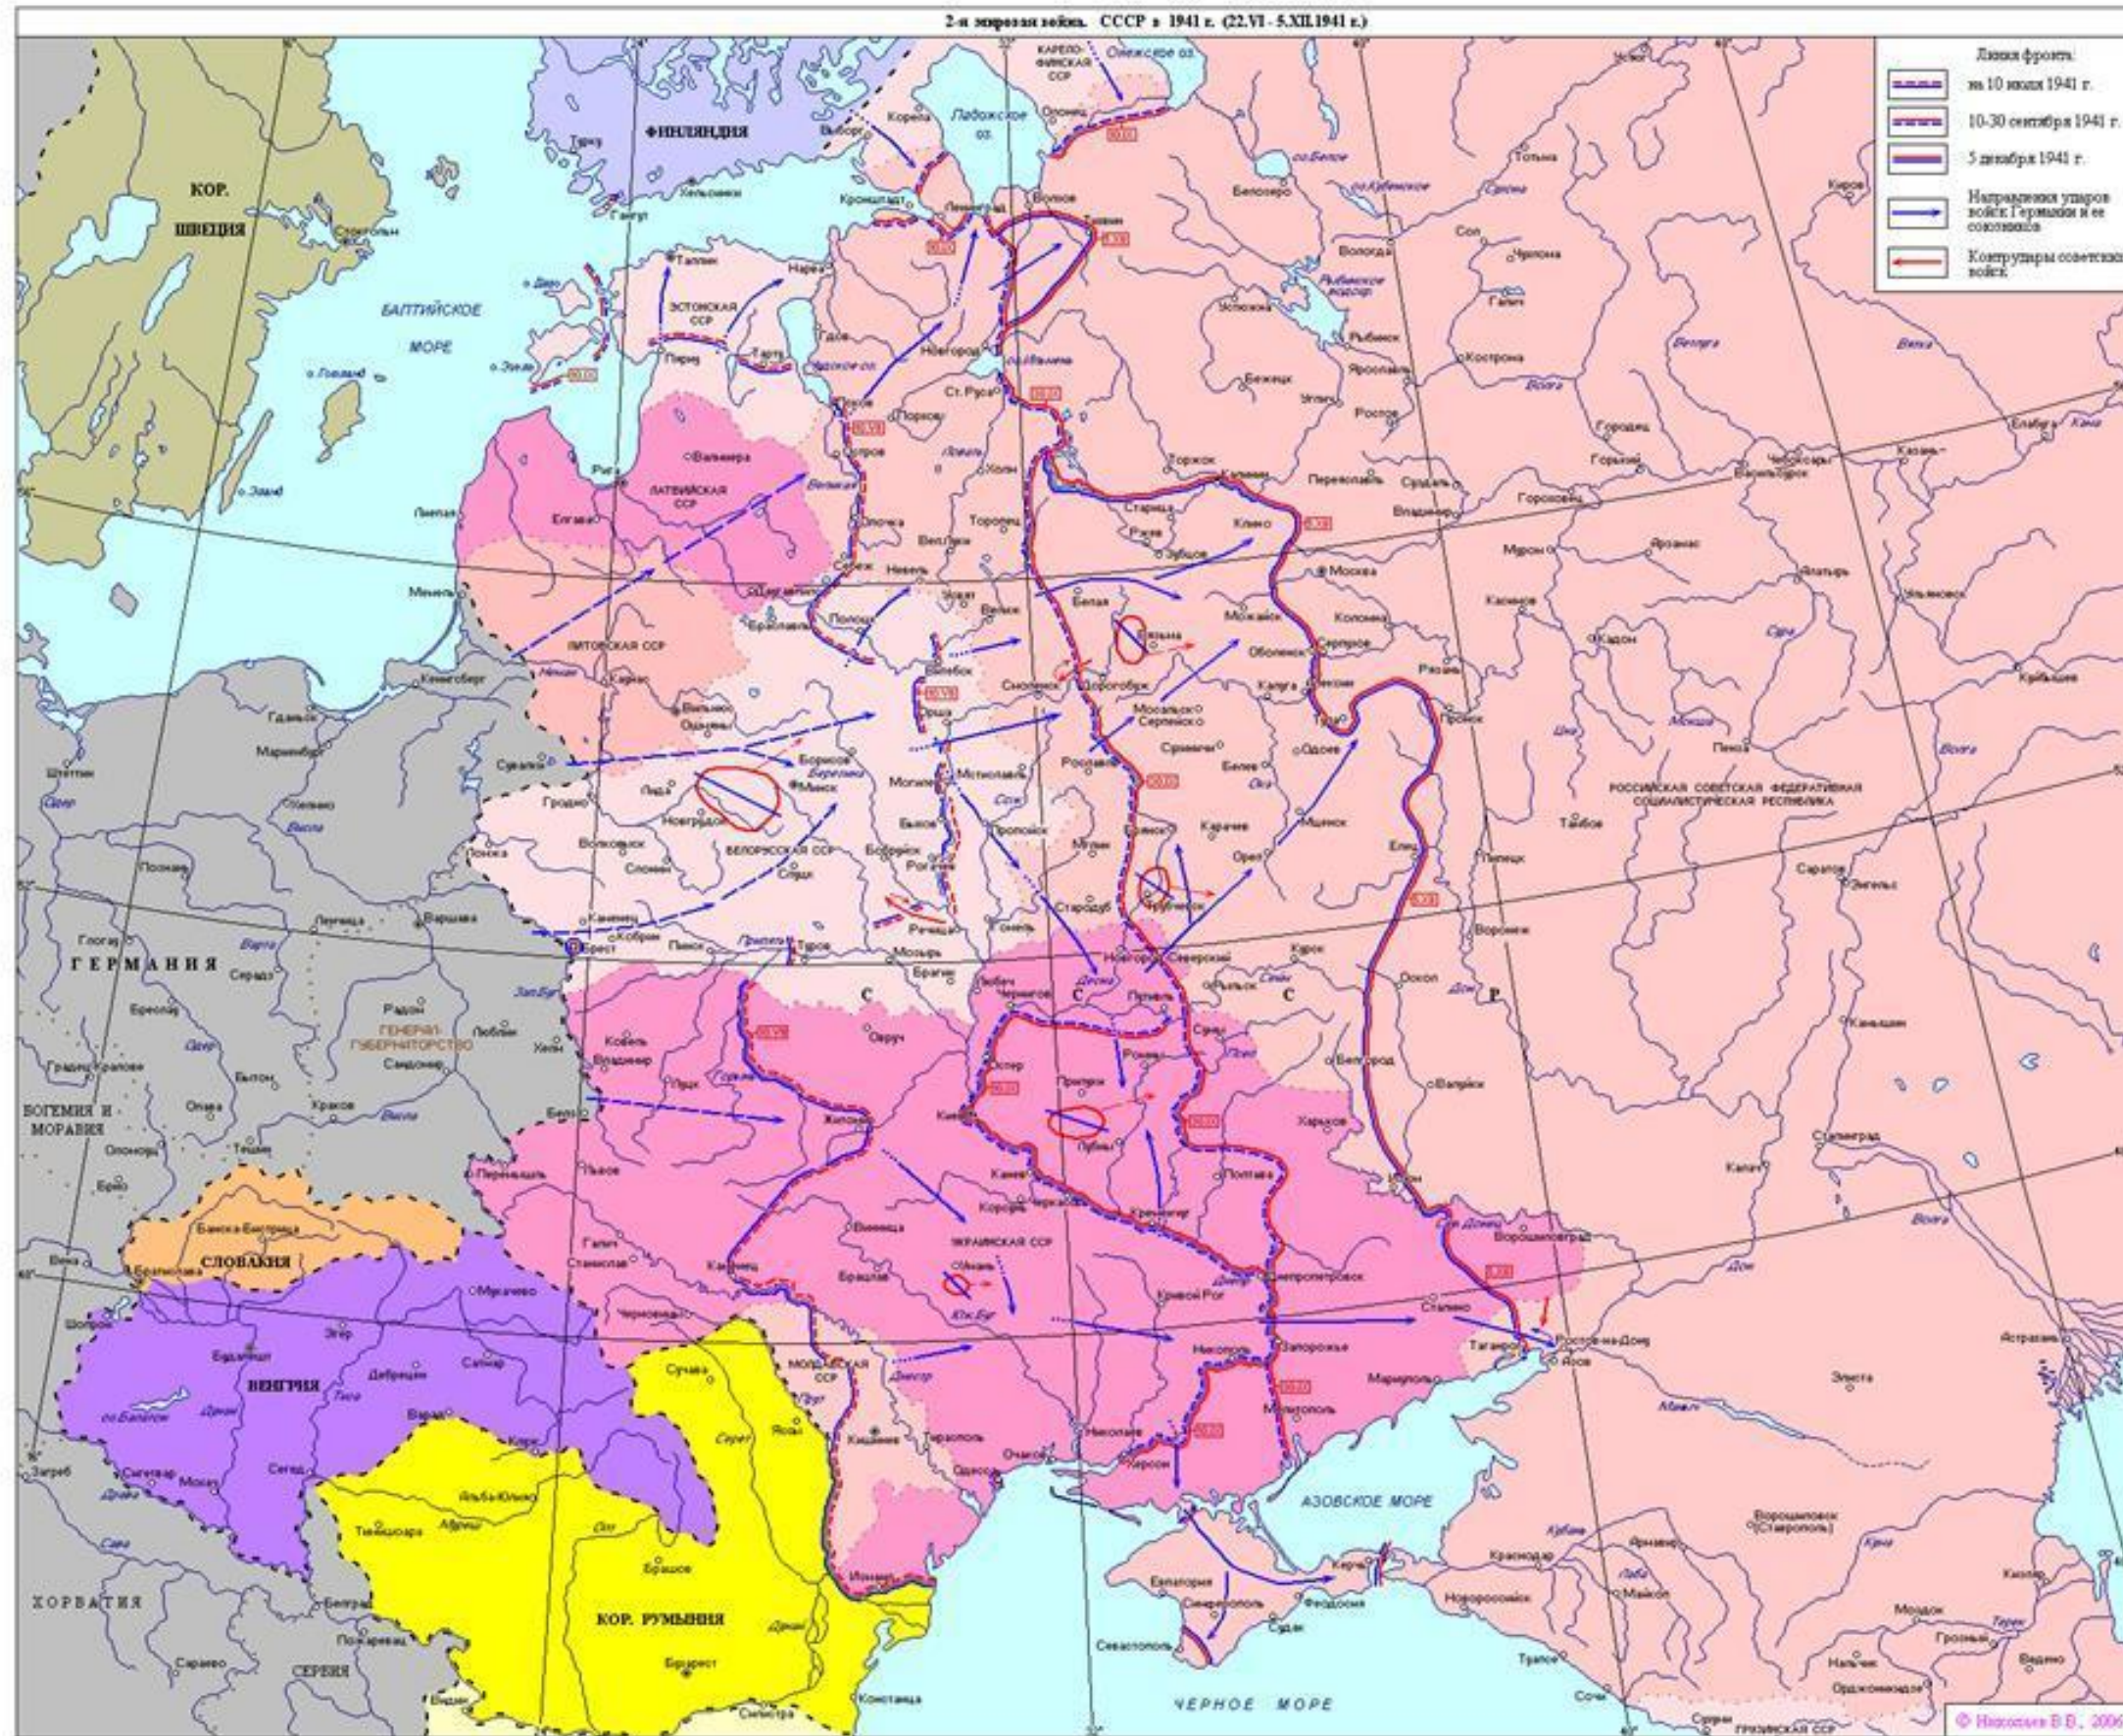

- Граница России на 1773
- Территория, охваченная восстанием
- Походы Е. Пугачёва между 24.03 и 15.07.1774
- Походы отдельных отрядов
- Населенные пункты и крепости, взятые восставшими (с указанием дат)
- Осады населенных пунктов (с указанием дат)
- Крупные заводы, сожженные восставшими
- Походы правительственных войск
- × Места и даты сражений
- Район действий отряда Салавата Юлаева в 1774 г.

- Граница России на 1773
- Территория, охваченная восстанием
- Походы Е. Пугачёва после 15.07.1774
- Походы отдельных отрядов
- Населенные пункты и крепости, взятые восставшими (с указанием дат)
- Осады населенных пунктов (с указанием дат)
- Крупные заводы, сожженные восставшими
- Походы правительственных войск
- Отступление Е. Пугачёва и место его пленения
- Район действий отряда Салавата Юлаева в 1774 г.
- × Место пленения Салавата Юлаева 25.11.74

Вторжение Наполеоновской армии в Россию. 1812 год

Контрнаступление русской армии. 1812 год

Русско-турецкая война 1828-1829 гг.

Крымская война 1853-1856 гг.

Русско-турецкая война 1877-1878 гг.

Русско-японская война 1905 года

Первая мировая война. Европа в 1914-1915 гг.

Первая мировая война

Советско-польская война

СОВЕТСКО-ПОЛЬСКАЯ ВОЙНА. РАЗГРОМ АРМИИ ВРАНГЕЛЯ. Апрель-ноябрь 1920 г.

Вторая мировая война. СССР в 1941 г. (22.06 – 05.12.1941 гг.)