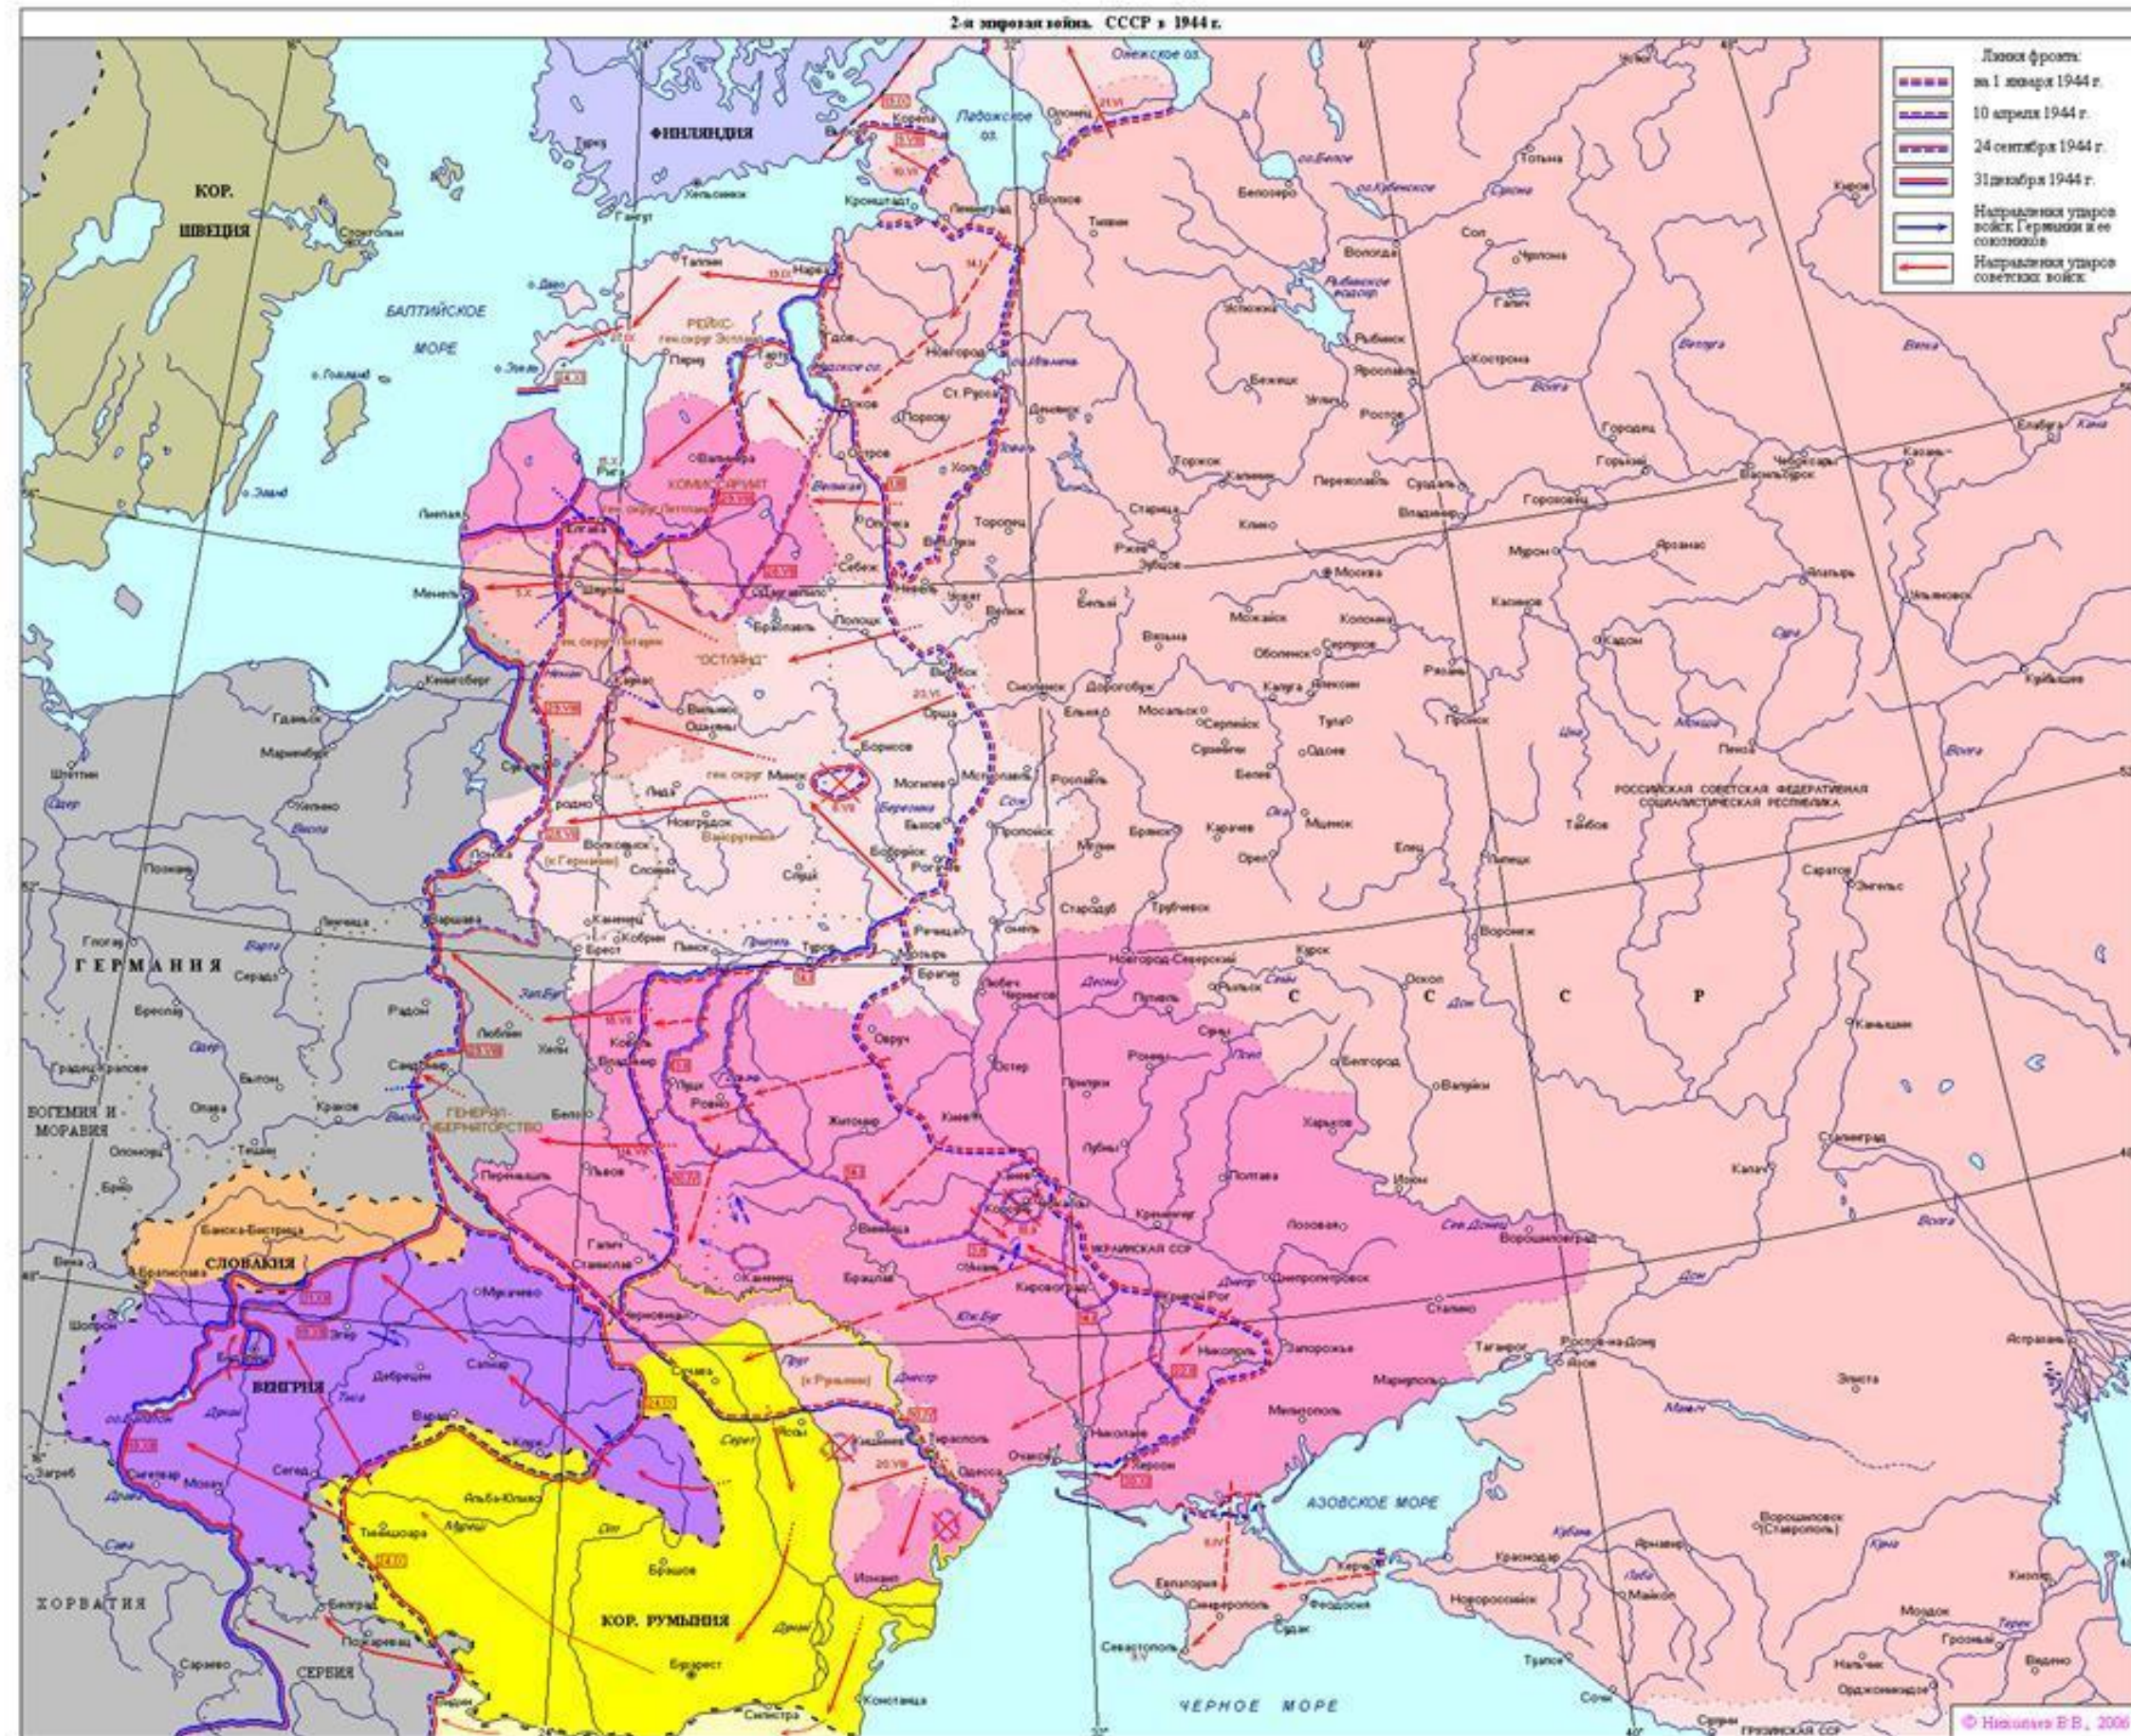

Вторая мировая война. СССР в 1944 г.