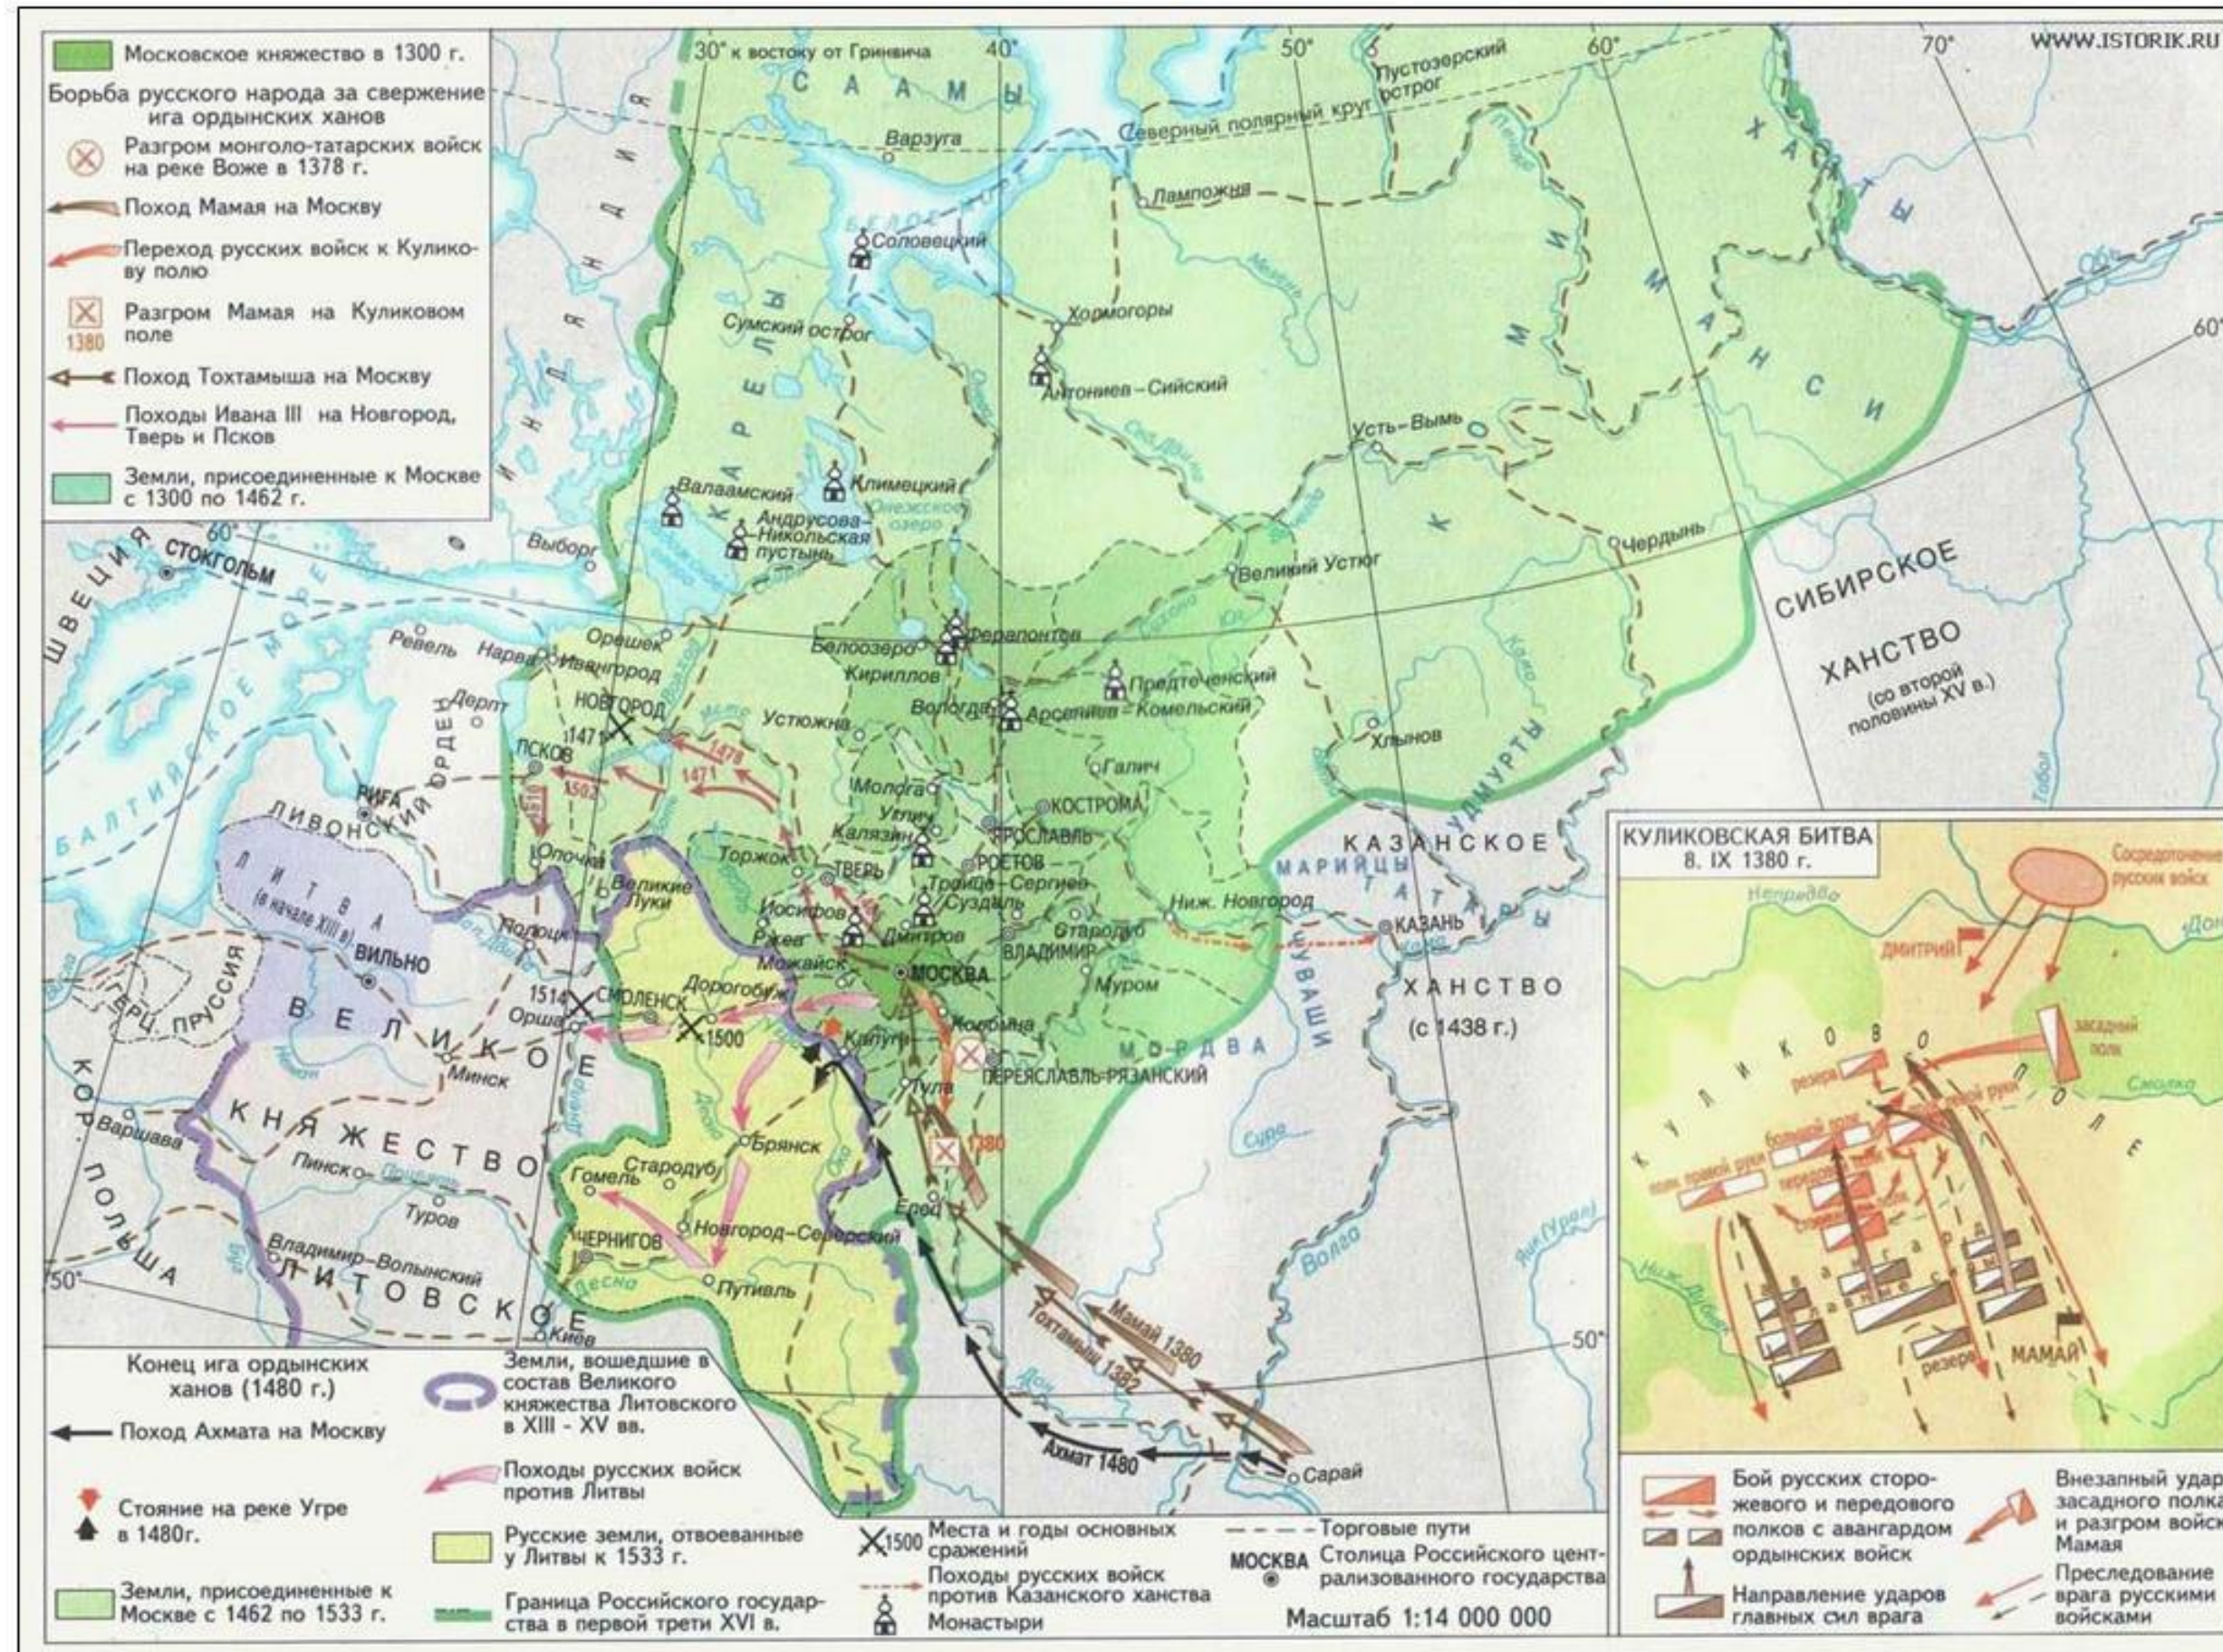

Сборник карт.
Подготовка к итоговой
аттестации.

Битва на реке Калке 31 мая 1223 года

Невская битва 15 июля 1240 года

Битва на Чудском озере 5 апреля 1242 года

Монголо-татарское нашествие на Русь

Монголо-татарское нашествие на Русь

Россия в XIV-XV веке. Куликовская битва и стояние на Угре

Куликовская битва

Междоусобная война на Руси во второй четверти XV века

Русско-ливонская и русско-литовские войны в начале XVI века

Ливонская война 1558-1583 годов

Присоединение Сибирского ханства к России. Поход Ермака Тимофеевича (1582-1585 гг.)

Российское государство в начале XVII века. Смутное время

Освободительная война украинского народа в 1648-1654 гг.

Русско-Польская война 1654-1667 гг.

- Граница России на 1773
- Территория, охваченная восстанием
- Походы Е. Пугачёва между 24.03 и 15.07.1774
- Походы отдельных отрядов
- Населенные пункты и крепости, взятые восставшими (с указанием дат)
- Осады населенных пунктов (с указанием дат)
- Крупные заводы, сожженные восставшими
- Походы правительственных войск
- × Места и даты сражений
- Район действий отряда Салавата Юлаева в 1774 г.