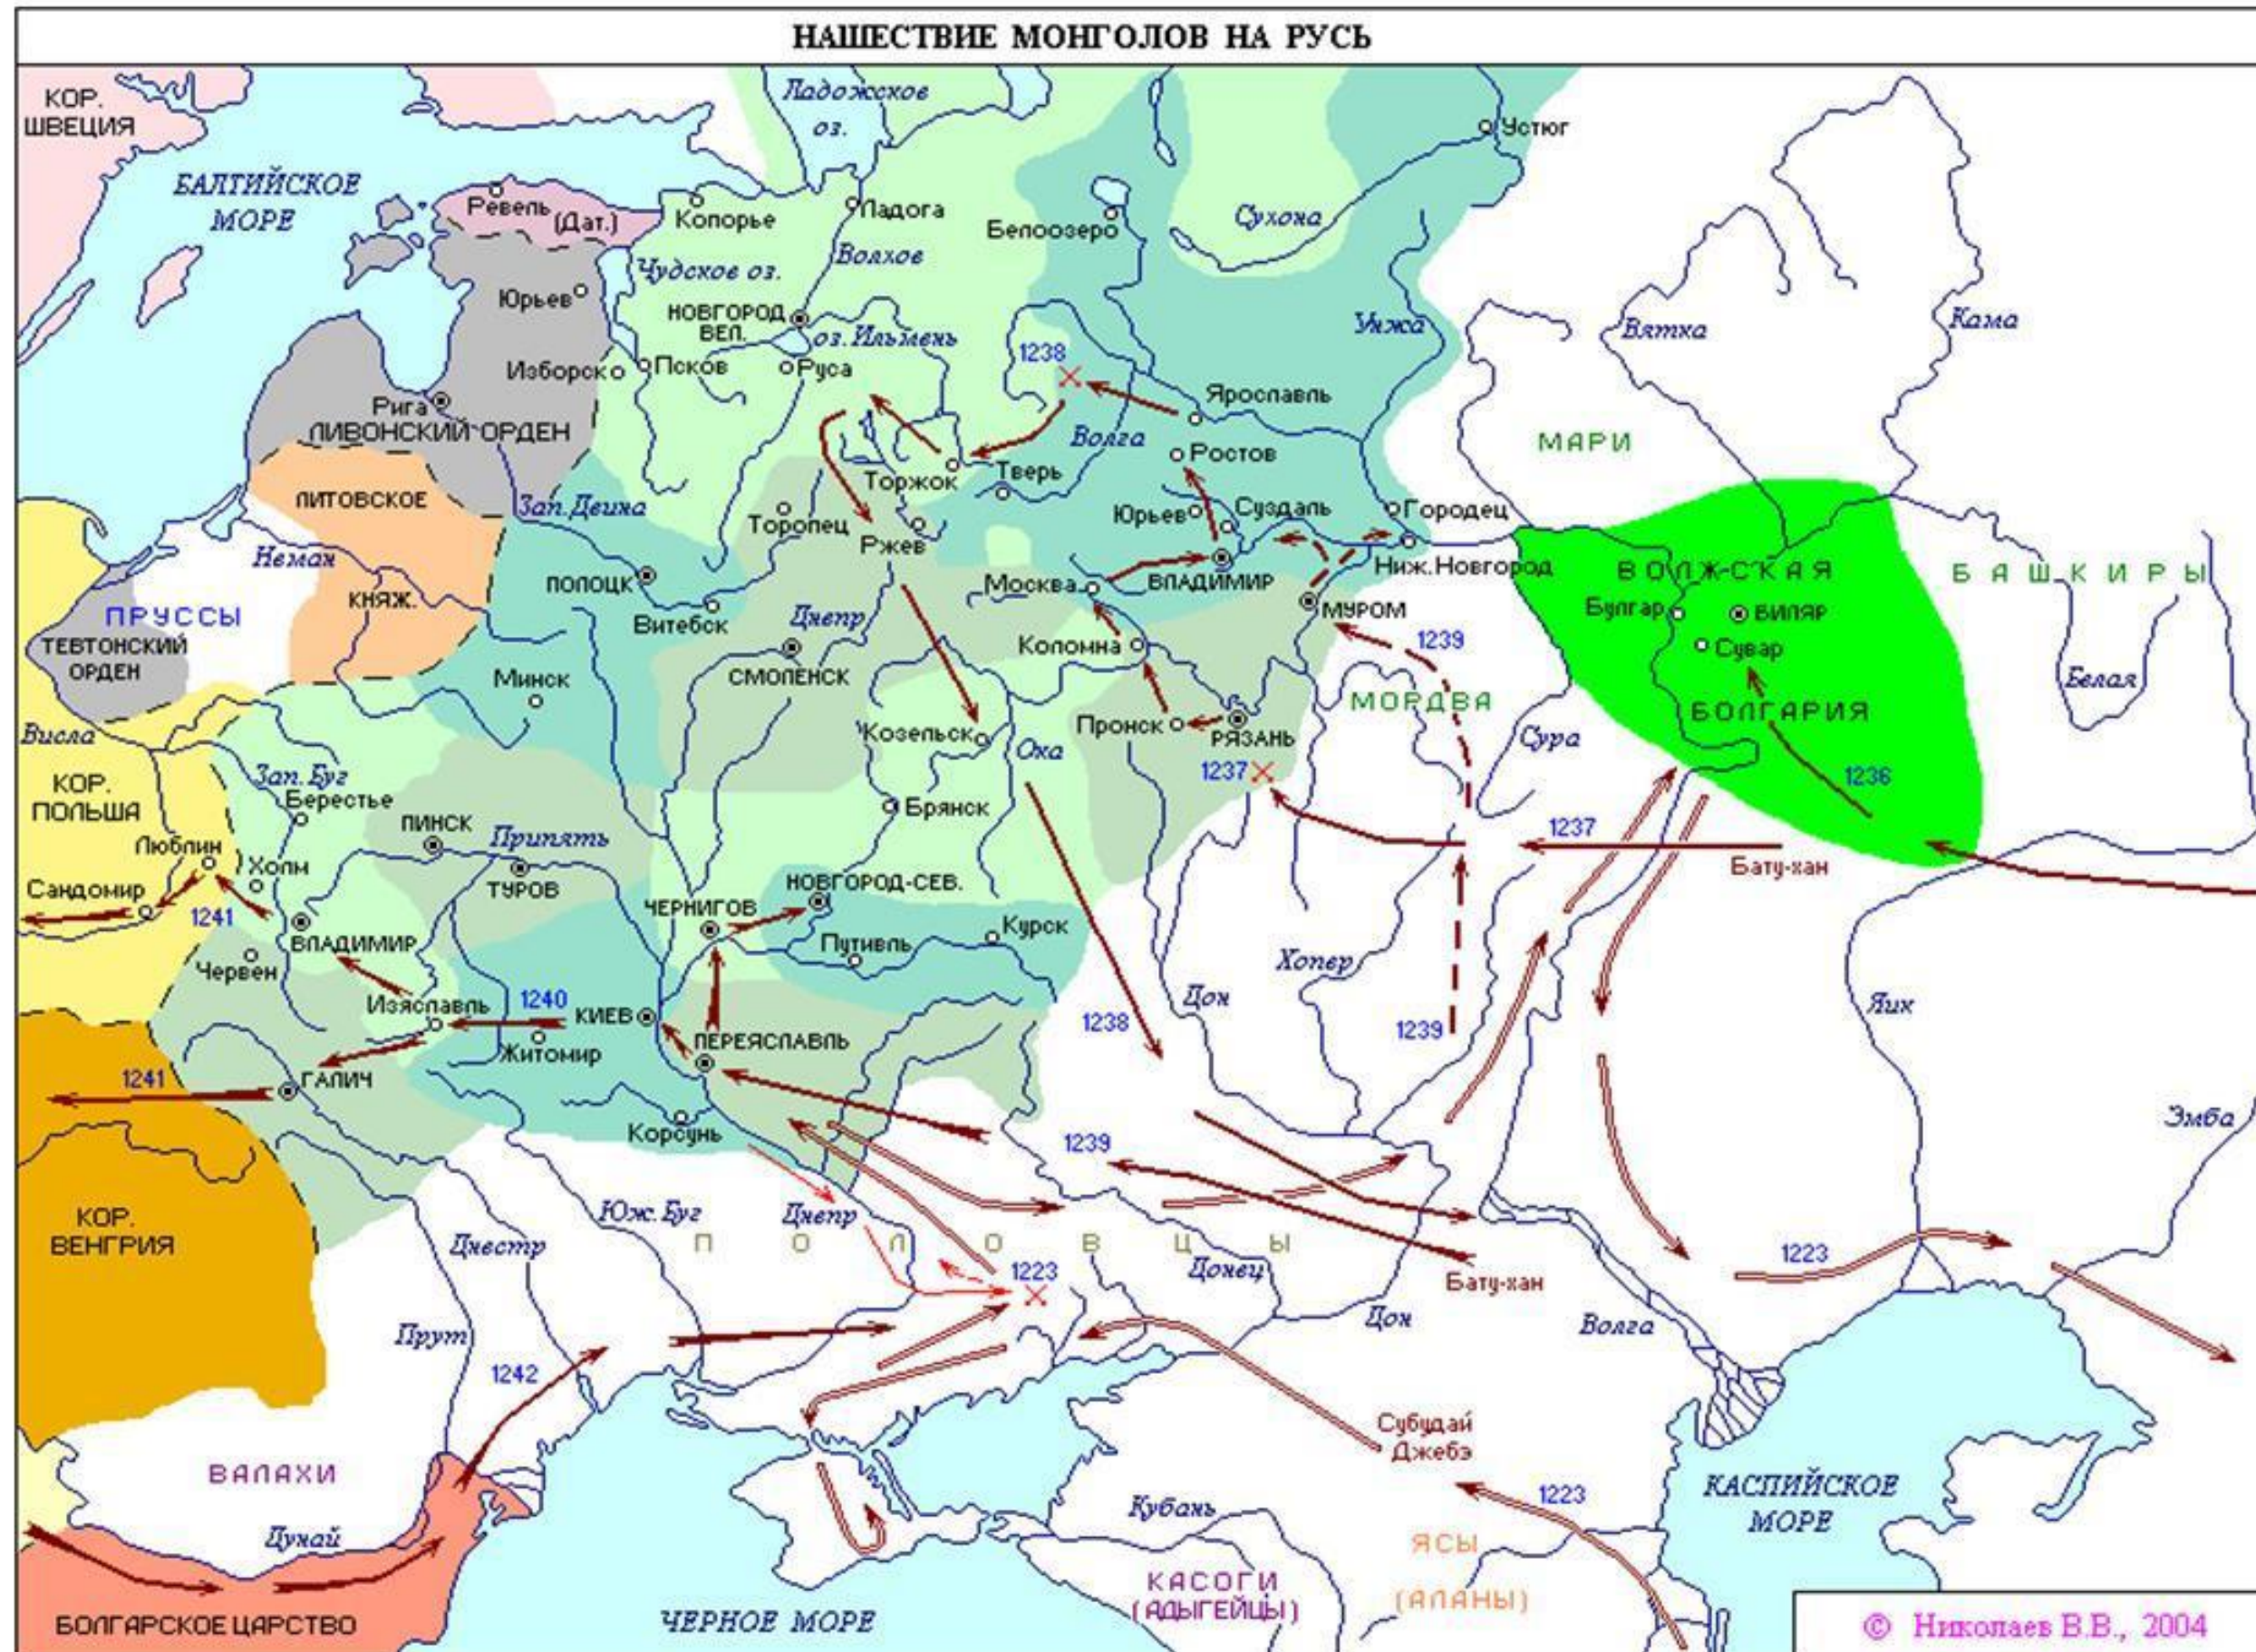

Сборник карт.
Подготовка к итоговой
аттестации.

Битва на реке Калке 31 мая 1223 года

Невская битва 15 июля 1240 года

Битва на Чудском озере 5 апреля 1242 года

Монголо-татарское нашествие на Русь

Монголо-татарское нашествие на Русь

Россия в XIV-XV веке. Куликовская битва и стояние на Угре

Куликовская битва

Междоусобная война на Руси во второй четверти XV века

Русско-ливонская и русско-литовские войны в начале XVI века

Ливонская война 1558-1583 годов

Присоединение Сибирского ханства к России. Поход Ермака Тимофеевича (1582-1585 гг.)

Российское государство в начале XVII века. Смутное время

Освободительная война украинского народа в 1648-1654 гг.

Русско-Польская война 1654-1667 гг.

- Граница России на 1773
- Территория, охваченная восстанием
- Походы Е. Пугачёва между 24.03 и 15.07.1774
- Походы отдельных отрядов
- Населенные пункты и крепости, взятые восставшими (с указанием дат)
- Осады населенных пунктов (с указанием дат)
- Крупные заводы, сожженные восставшими
- Походы правительственных войск
- × Места и даты сражений
- Район действий отряда Салавата Юлаева в 1774 г.