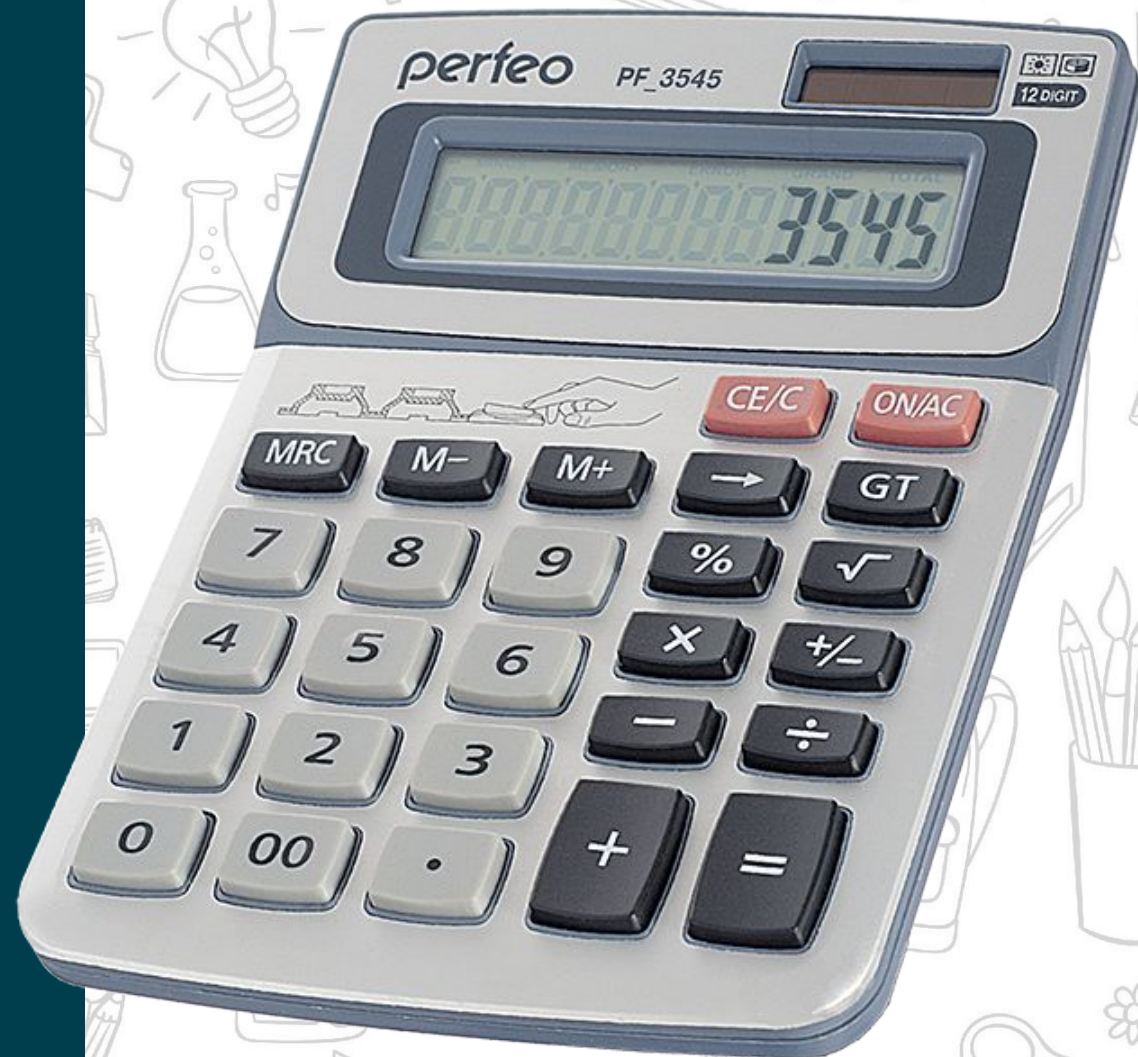

perfeo

Доступный и надежный 12-разрядный калькулятор PF_3545. Компактный пластиковый корпус с металлическим верхом имеет размеры 160×112×30 мм и вес – 160 г, потому представленная модель не занимает много места на рабочем столе и легко помещается в любую сумку.

Переключение режима запятой да

Размеры 160x112x30 мм

Цвет (артикул) серебристый
(PF_3545)

perfeo

Простой и удобный калькулятор PF_3286 с 12-разрядным ЖК-дисплеем — это оптимальное соотношение приемлемой цены и высокой производительности. Прочный пластиковый корпус, крупные понятные клавиши с плавным механизмом нажатия сделают работу с устройством бесшумной и комфортной.