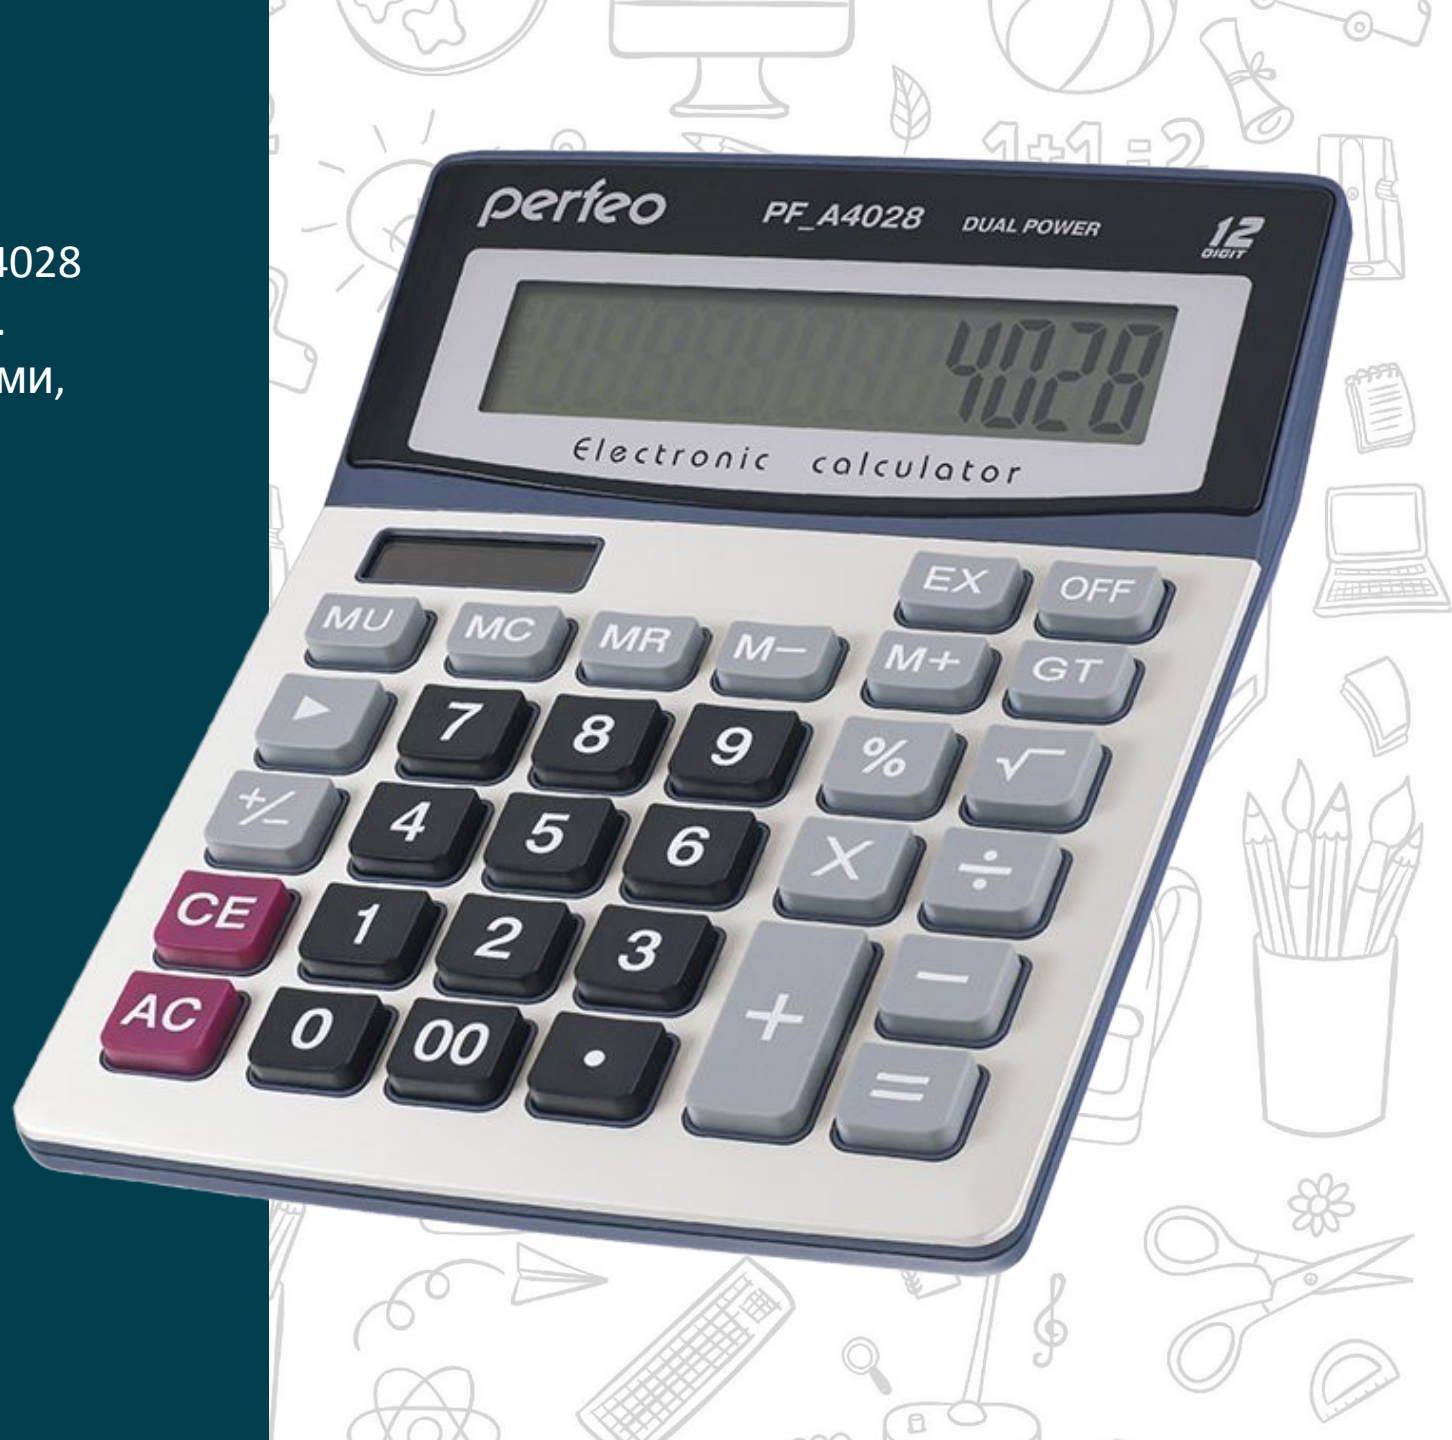

perfeo

Стильный и эргономичный калькулятор PF_A4028 – это отличное решение для дома или офиса. Устройство оборудовано большими клавишами, которые обеспечивают плавное нажатие и безошибочный набор даже длинных чисел

Дисплей	12-разрядный
Питание	двойное
Клавиши	пластиковые
Выключение	кнопка OFF
Общее суммирование «GT»	да
Клавиша ввода «00»	да
Удаление последней цифры	да
Квадратный корень	да
Изменение знака числа	да
Вычисление процентов	да
Переключение режима запятой	да
Размеры	150×190 × 27
Цвет (артикул)	серебристый (PF_A4028)