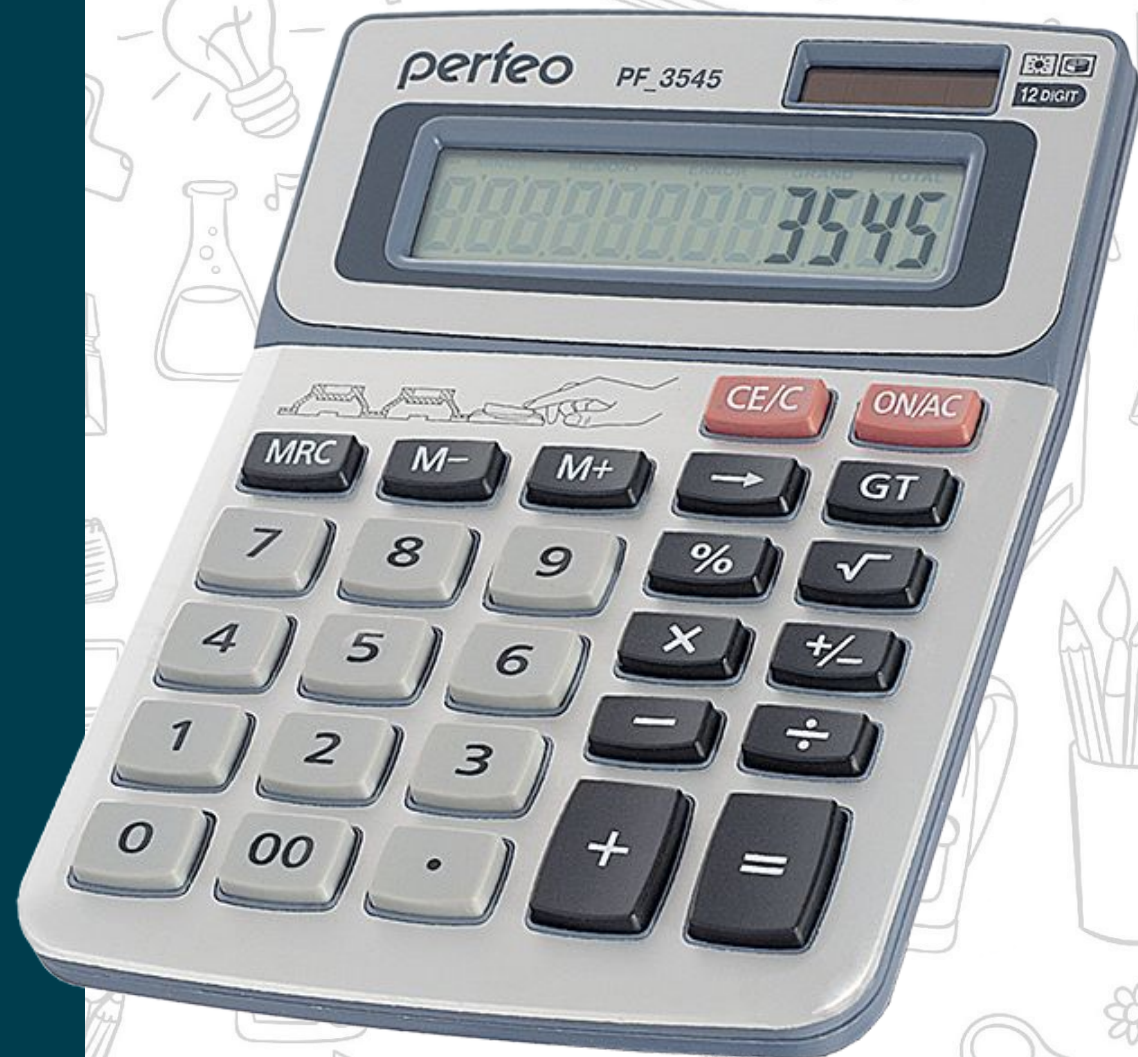

perfeo

Доступный и надежный 12-разрядный калькулятор PF_3545. Компактный пластиковый корпус с металлическим верхом имеет размеры 160×112×30 мм и вес – 160 г, потому представленная модель не занимает много места на рабочем столе и легко помещается в любую сумку.

Дисплей 12-разрядный

Питание двойное

Клавиши пластиковые

Выключение автоматическое

Общее суммирование «GT» да

Клавиша ввода «00» да

Удаление последней цифры да

Квадратный корень да

Переключение режима запятой да

Размеры 160x112x30 мм

Цвет (артикул) серебристый
(PF_3545)