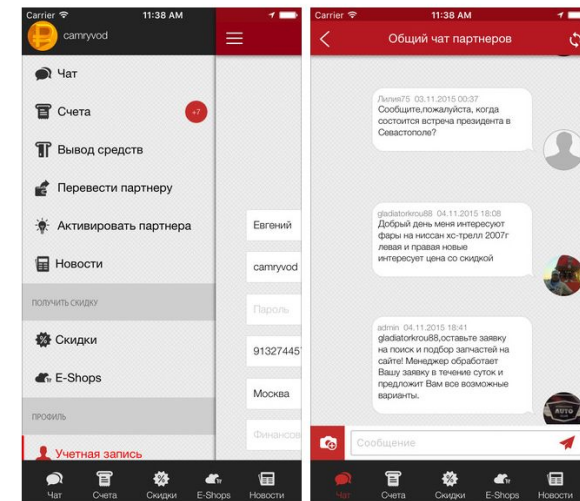

Международный автоклуб
Eugene Pushenko

ЗАГРУЗИТЬ