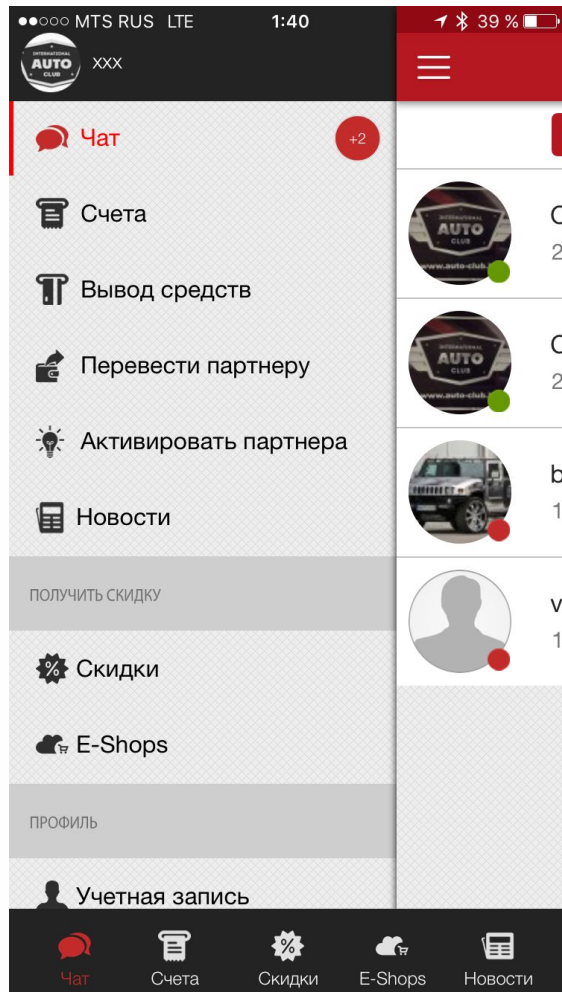

О ПРАВАХ ВКЛАДЧИКОВ В БАНКАХ
29.11.2015

О БАНКРОТСТВЕ ФИЗИЧЕСКИХ ЛИЦ - ВЕБИНАР ДЛЯ ЧЛЕНОВ АВТОКЛУБА
28.11.2015

MTS RUS LTE 1:40 39%

СЧЕТА

Показаны последние 20 транзакций. Показать все

02.12.2015	+ 10.98 р.
03.12.2015	+ 5.75 р.
03.12.2015	+ 5.27 р.
03.12.2015	+ 12.26 р.
03.12.2015	+ 132.00 р.
06.12.2015	+ 30.24 р.
06.12.2015	+ 8.70 р.
09.12.2015	+ 1.61 р.
09.12.2015	+ 7.41 р.
09.12.2015	+ 3.54 р.
<u>172 157.79 р.</u>	

Чат Счета Скидки E-Shops

MTS RUS LTE 1:40 39%

ЧАТ

- Переписка +Добавить
- Общий чат партнеров 20.07.2015
 - Служба поддержки 20.07.2015
 - boss 11.12.2015
 - vdv 11.12.2015

Чат Счета Скидки E-Shops **Новости**

Чат Счета Скидки E-Shops **Новости**

Снами легко!