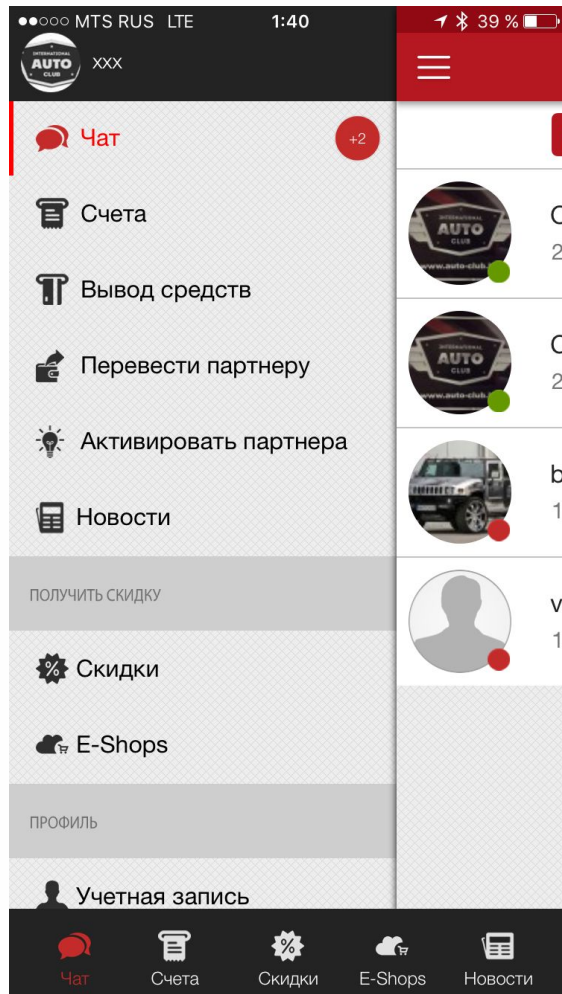

О ПРАВАХ ВКЛАДЧИКОВ В БАНКАХ
29.11.2015

О БАНКРОТСТВЕ ФИЗИЧЕСКИХ ЛИЦ - ВЕБИНАР ДЛЯ ЧЛЕНОВ АВТОКЛУБА
28.11.2015

MTS RUS LTE 1:40 39%

СЧЕТА

Показаны последние 20 транзакций. Показать все

02.12.2015	+ 10.98 р.
03.12.2015	+ 5.75 р.
03.12.2015	+ 5.27 р.
03.12.2015	+ 12.26 р.
03.12.2015	+ 132.00 р.
06.12.2015	+ 30.24 р.
06.12.2015	+ 8.70 р.
09.12.2015	+ 1.61 р.
09.12.2015	+ 7.41 р.
09.12.2015	+ 3.54 р.
<u>172 157.79 р.</u>	

Чат Счета Скидки E-Shops

Чат Счета Скидки E-Shops **Новости**

MTS RUS LTE 1:40 39%

ЧАТ

- Переписка +Добавить
- Общий чат партнеров 20.07.2015
 - Служба поддержки 20.07.2015
 - boss 11.12.2015
 - vdv 11.12.2015

Чат Счета Скидки E-Shops Новости

Снами легко!