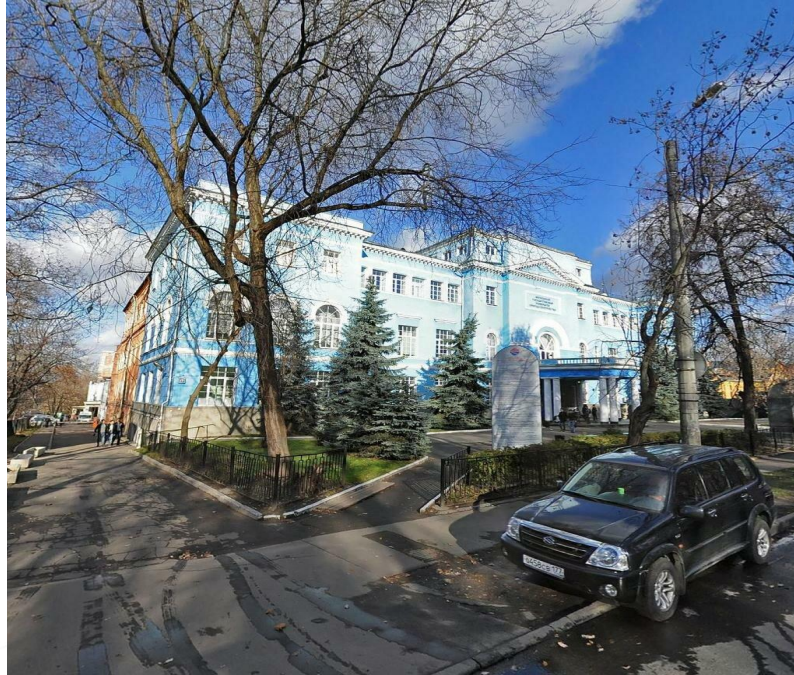

Говорящие фасады