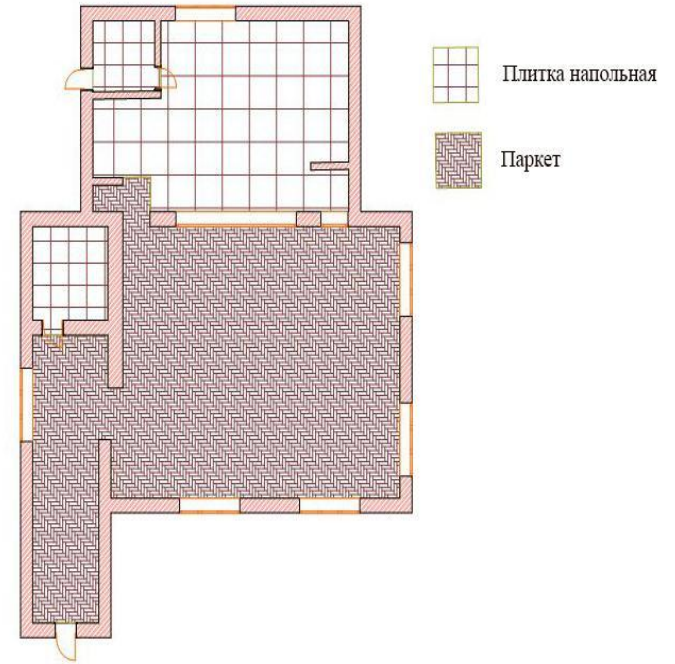

Выполнил: Цедяков А.С
Проверил: Воробьева

«Эскизы и наброски»

«Подборка цвета и материалов»

«Планы в Arhcad»

- Светильники
- ⏏ Розетки
- ⏏ Выключатели
- Электрический щиток

«Развертки помещений»

«Визуализации помещений»