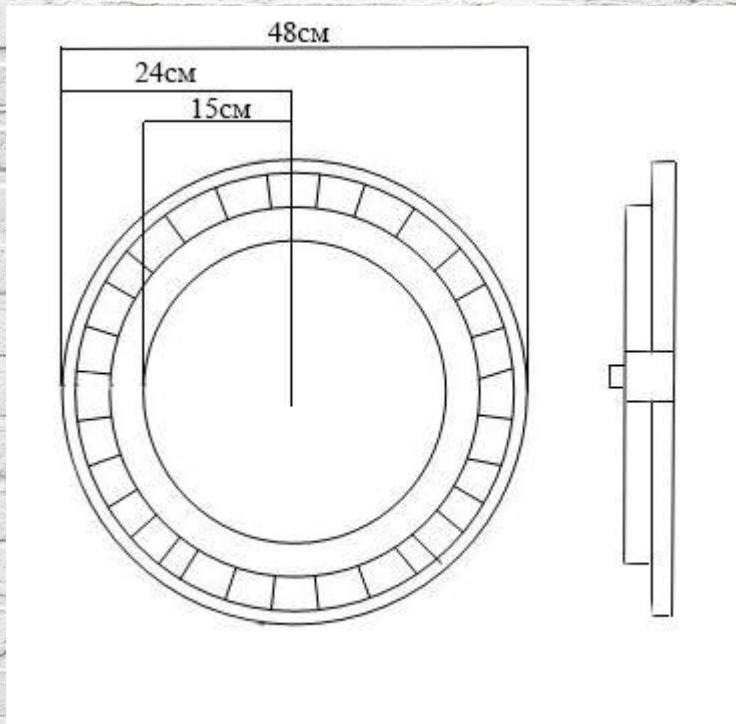

«Арт- объект»