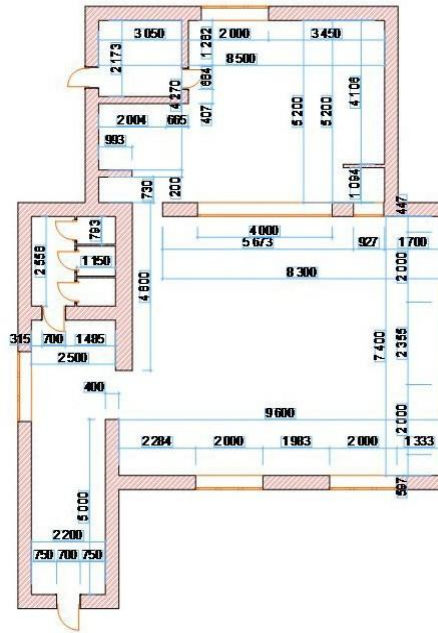

Выполнил: Цедяков А.С
Проверил: Воробьева

«Эскизы и наброски»

«Подборка цвета и материалов»

«Планы в Arhcad»

- Светильники
- ⏏ Розетки
- ⏏ Выключатели
- Электрический щиток

«Развертки помещений»

«Визуализации помещений»