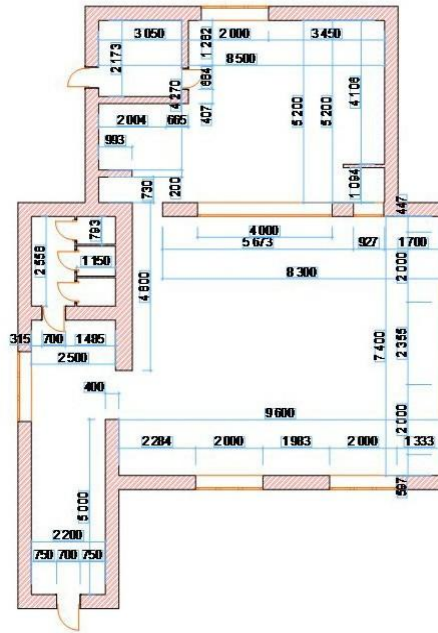

# «Планы в Arhcad»

- Светильники
- ⏏ Розетки
- ⏏ Выключатели
- Электрический щиток