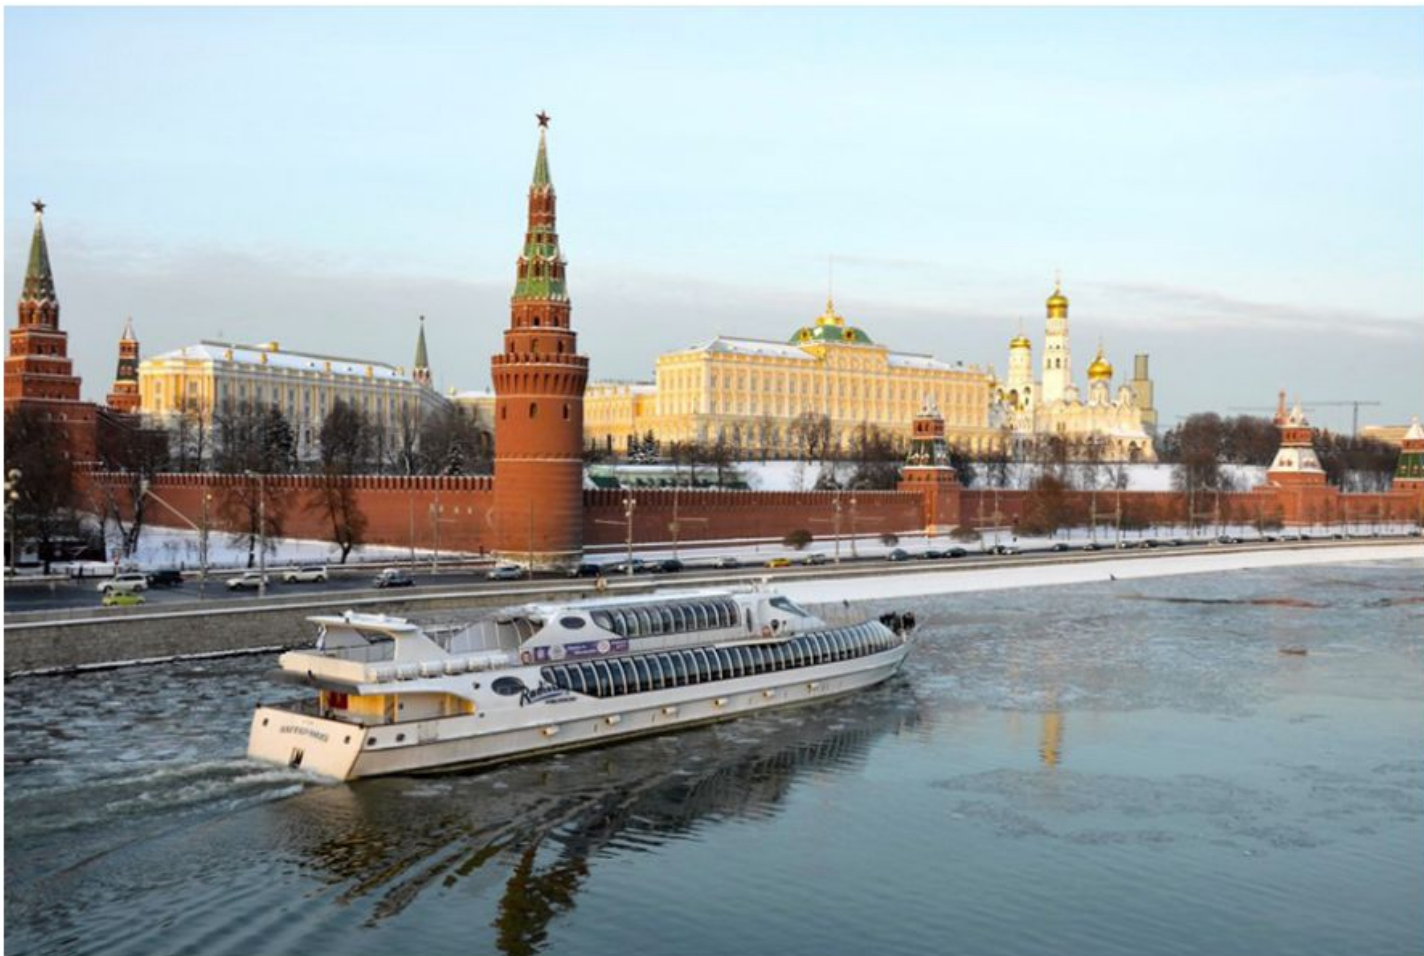

MOSCOW

- 모스크바** 1.국립역사박물관 2.곰 백화점 3.레닌의 묘 4.미닌과 포자르스키 동상 5.성 바실리 사원 6.크렘린
- 7.붉은 광장 8.부활의 문과 성모의 이콘 작은 교회당 9.볼쇼이극장 10.마네쥬 광장 11.러시아 국립도서관
- 12.모스크바 국립대학 부설 동물학 박물관 13.외무성 14.푸쉬킨 미술관 15.푸쉬킨 박물관 16.구세주 그리스도 성당
- 17.차이코프스키박물관 18.톨스토이 박물관

5. 모스크바 유람선

모스크바에 방문하는 여행자들의 필수 코스. 보트 수준부터 고급 레스토랑을 갖춘 대형 유람선까지 종류가 다양하며 코스 또한 다양하다. 짧은 일정의 여행자들을 위한 모스크바 주요 명소를 2시간 동안 둘러보는 유람선 투어도 있다.

[모스크바 유람선]

2.5시간 코스 : 성인 700~1000루블

Saint Petersburg

스테이크하우스 - CHUCK