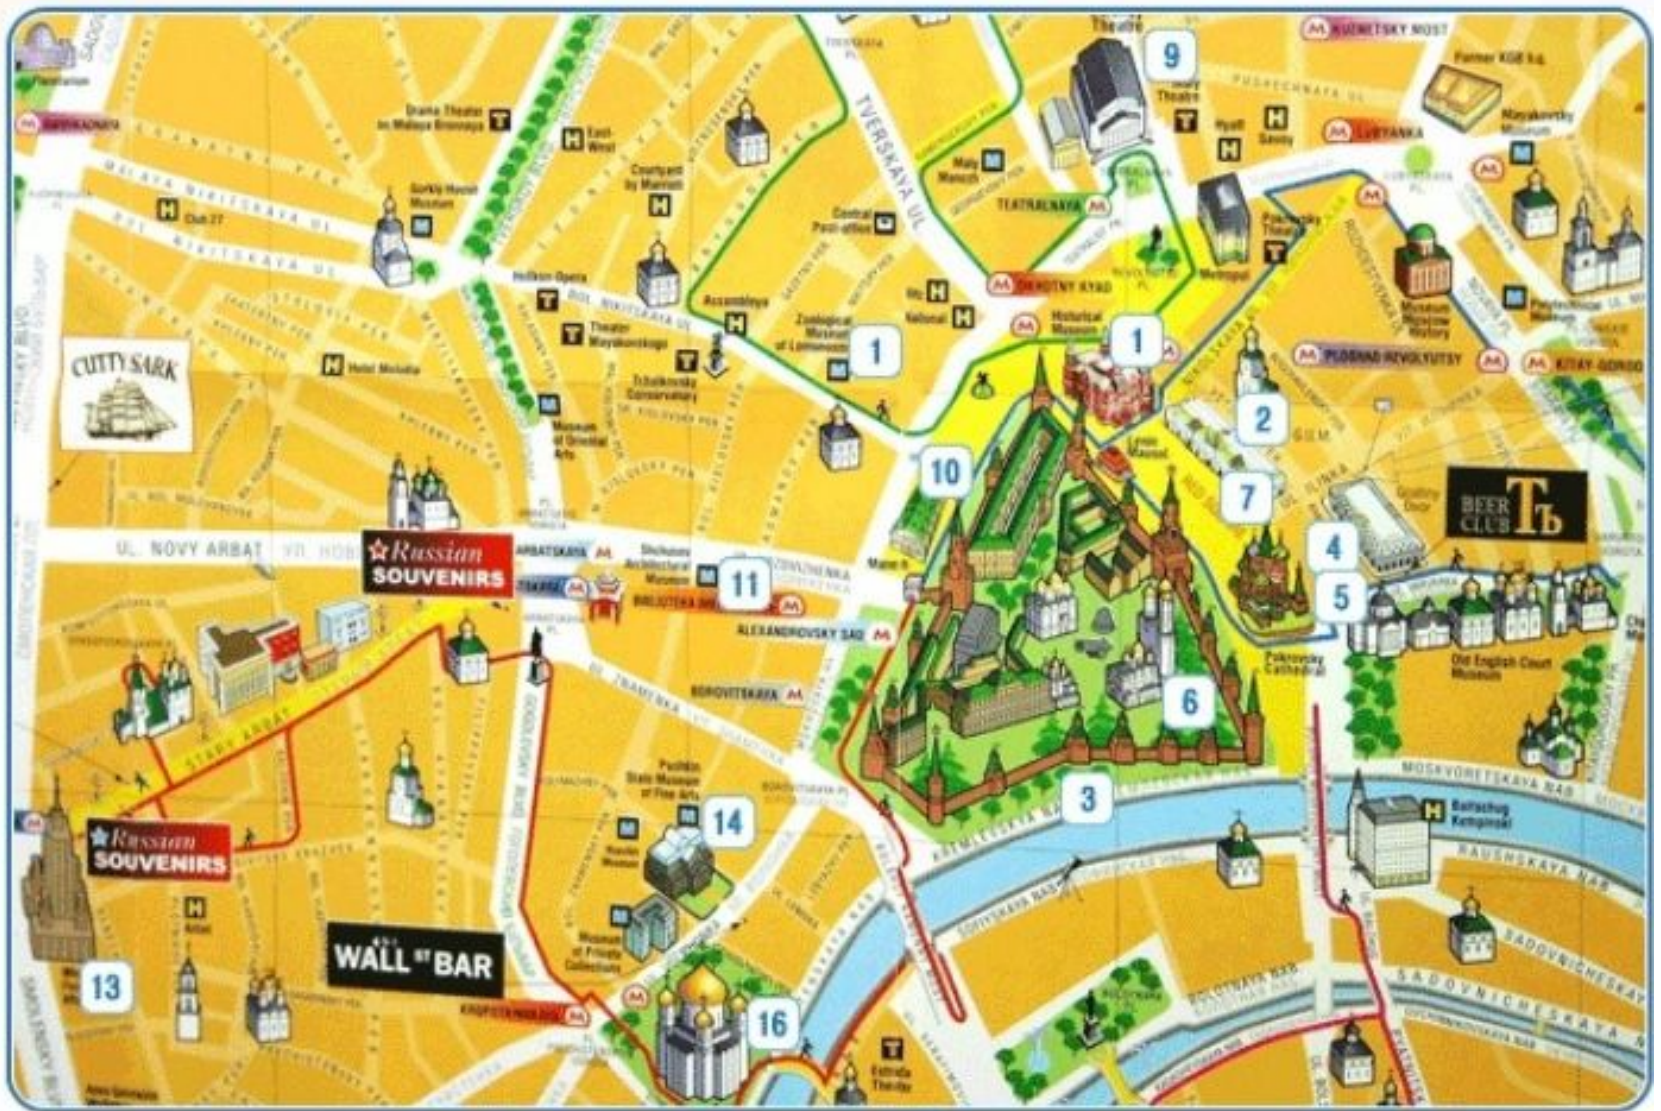

MOSCOW

- 모스크바** 1.국립역사박물관 2.곰 백화점 3.레닌의 묘 4.미닌과 포자르스키 동상 5.성 바실리 사원 6.크렘린
- 7.붉은 광장 8.부활의 문과 성모의 이콘 작은 교회당 9.볼쇼이극장 10.마네쥬 광장 11.러시아 국립도서관
- 12.모스크바 국립대학 부설 동물학 박물관 13.외무성 14.푸쉬킨 미술관 15.푸쉬킨 박물관 16.구세주 그리스도 성당
- 17.차이코프스키박물관 18.톨스토이 박물관

5. 모스크바 유람선

모스크바에 방문하는 여행자들의 필수 코스. 보트 수준부터 고급 레스토랑을 갖춘 대형 유람선까지 종류가 다양하며 코스 또한 다양하다. 짧은 일정의 여행자들을 위한 모스크바 주요 명소를 2시간 동안 둘러보는 유람선 투어도 있다.

[모스크바 유람선]

2.5시간 코스 : 성인 700~1000루블

Saint Petersburg

스테이크하우스 - CHUCK

여름궁전(Peterhof)