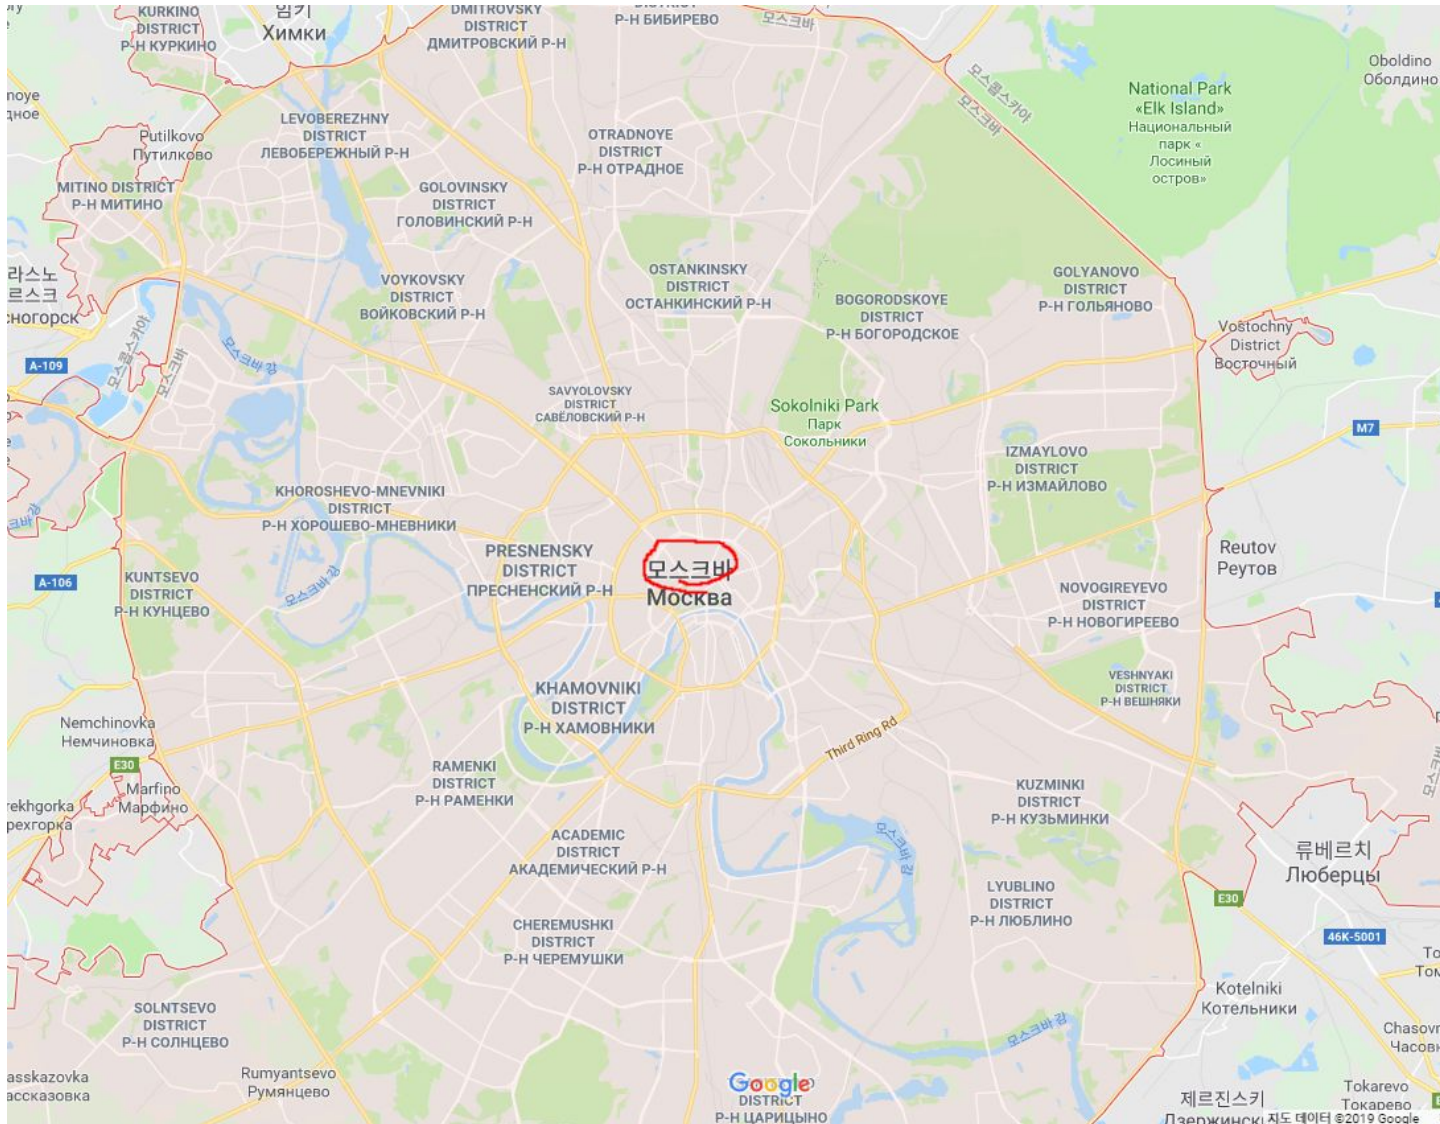

MOSCOW

- 모스크바** 1.국립역사박물관 2.곰 백화점 3.레닌의 묘 4.미닌과 포자르스키 동상 5.성 바실리 사원 6.크렘린
- 7.붉은 광장 8.부활의 문과 성모의 이콘 작은 교회당 9.볼쇼이극장 10.마네쥬 광장 11.러시아 국립도서관
- 12.모스크바 국립대학 부설 동물학 박물관 13.외무성 14.푸쉬킨 미술관 15.푸쉬킨 박물관 16.구세주 그리스도 성당
- 17.차이코프스키박물관 18.톨스토이 박물관

5. 모스크바 유람선

모스크바에 방문하는 여행자들의 필수 코스. 보트 수준부터 고급 레스토랑을 갖춘 대형 유람선까지 종류가 다양하며 코스 또한 다양하다. 짧은 일정의 여행자들을 위한 모스크바 주요 명소를 2시간 동안 둘러보는 유람선 투어도 있다.

[모스크바 유람선]

2.5시간 코스 : 성인 700~1000루블

Saint Petersburg

스테이크하우스 - CHUCK