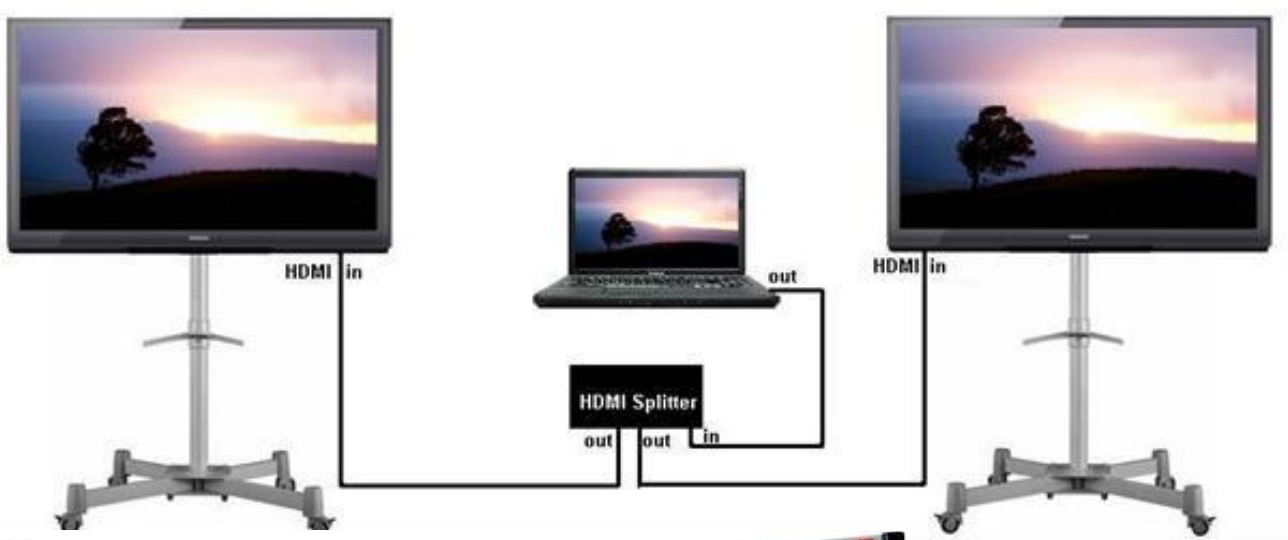

TV на стойках: 65 дюймов (165 см), 40 дюймов (101 см).

Проекторы и экраны (200 x 200 см, 244x 244 см), TV суфлёры.

**CHERELEV
PARTY**

Для презентаций и мероприятий

Ширма.

Setup dj, контроллеры, наушники.

СЕРЕЛЕВ
PARTY