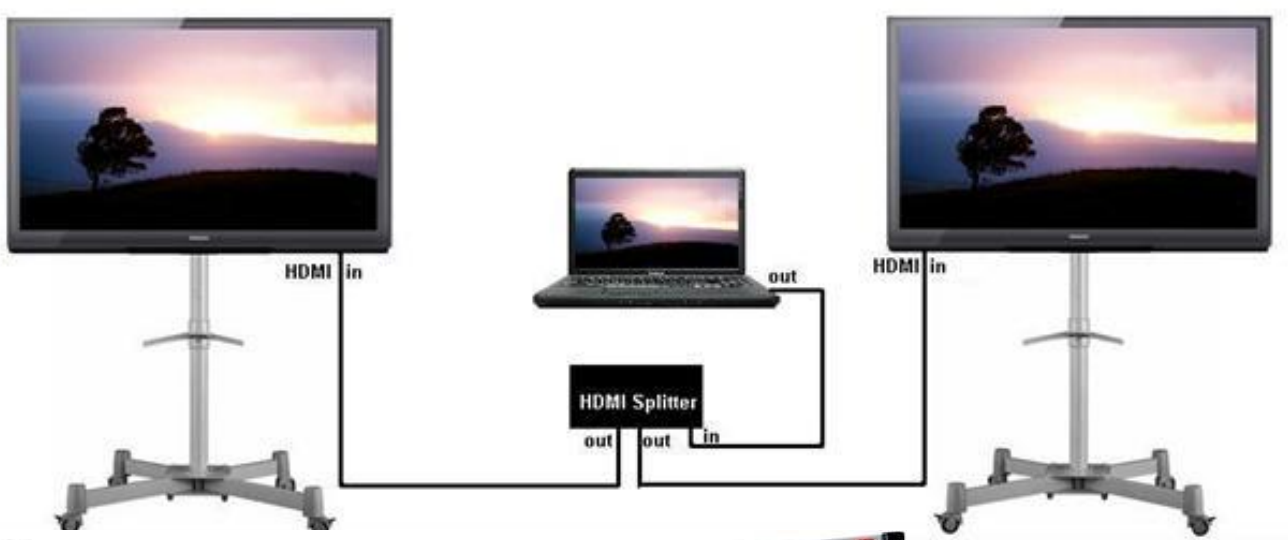

TV на стойках: 65 дюймов (165 см), 40 дюймов (101 см).

Проекторы и экраны (200 x 200 см, 244x 244 см), TV суфлёры.

СЕРЕЛЕВ
PARTY

Для презентаций и мероприятий

Ширма.

Setup dj, контроллеры, наушники.

СЕРЕЛЕВ
PARTY