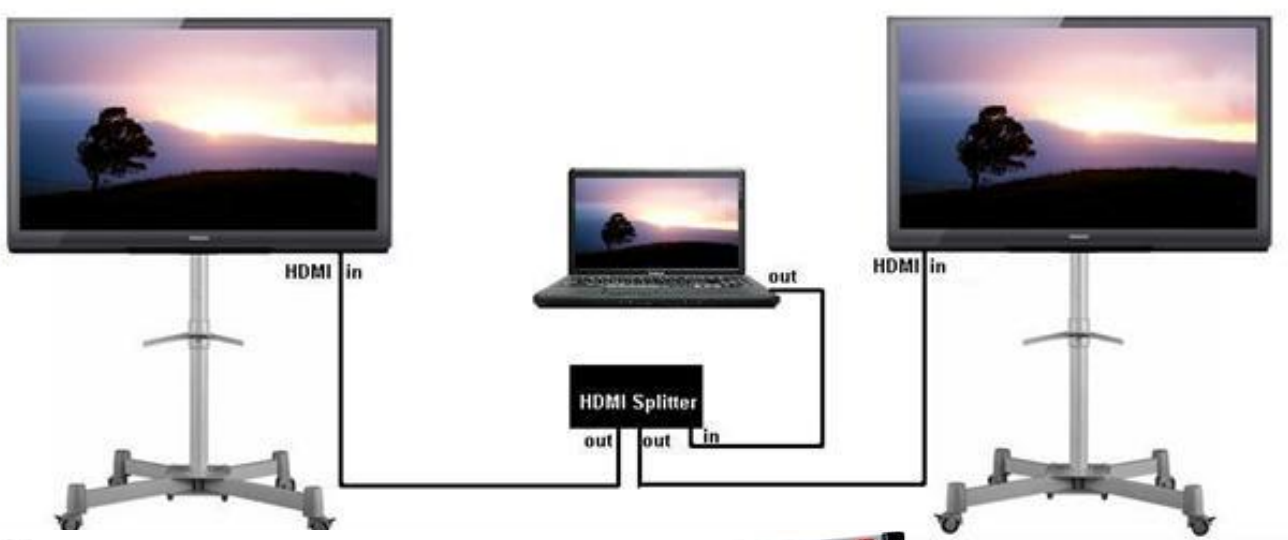

TV на стойках: 65 дюймов (165 см), 40 дюймов (101 см).

Проекторы и экраны (200 x 200 см, 244x 244 см), TV суфлёры.

**СЕРЕЛЕВ
PARTY**

Для презентаций и мероприятий

Ширма.

Setup dj, контроллеры, наушники.

СЕРЕЛЕВ
PARTY