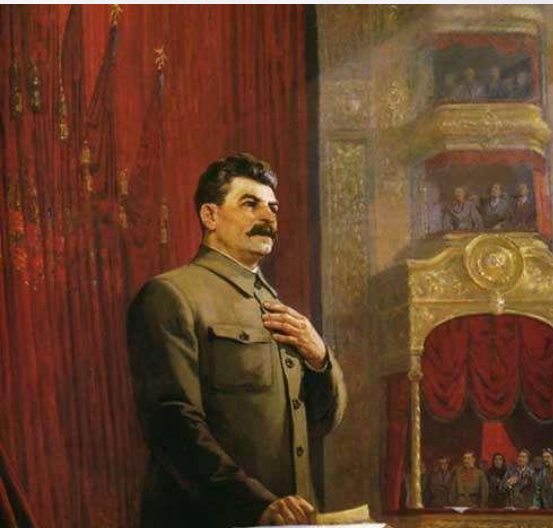

Сталинский ампир в живописи