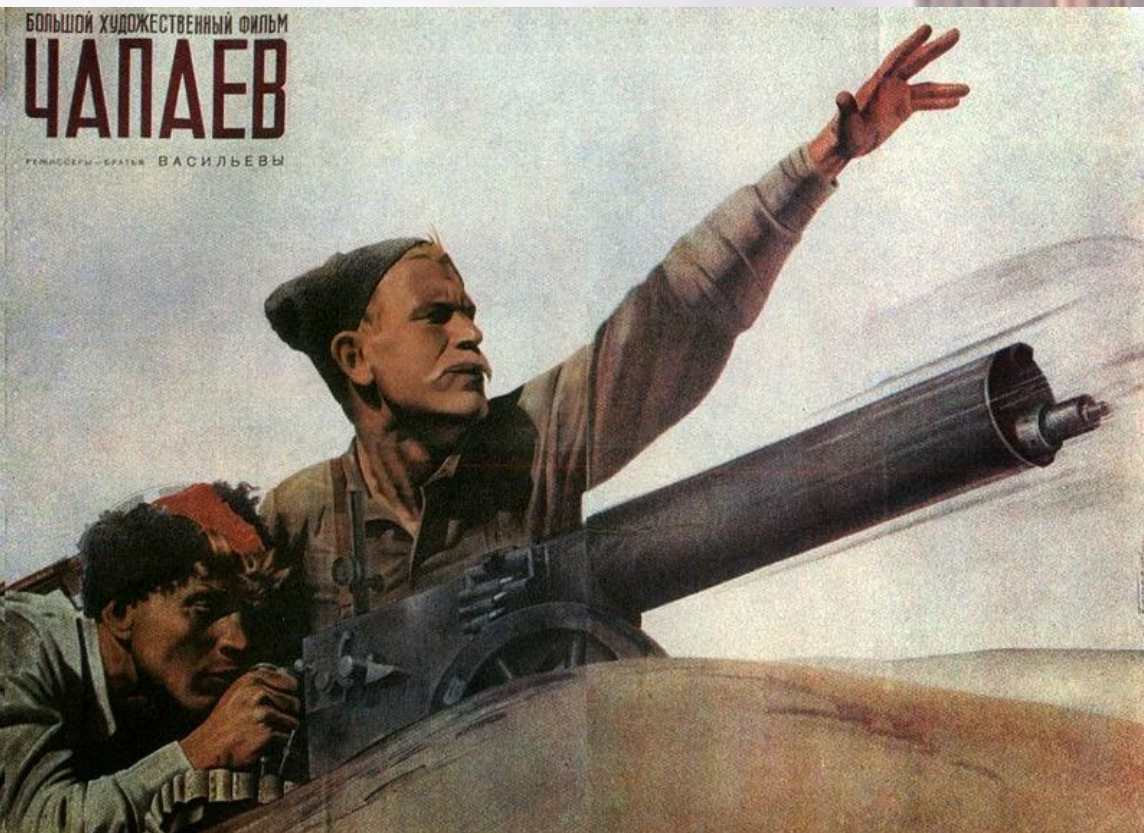

Сталинский

ампир в кино

Чапаев

Цирк

Невский