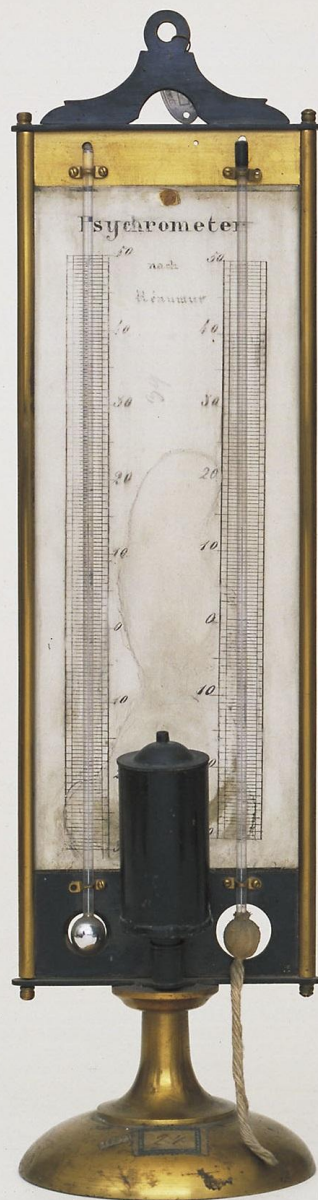

История

Был создан в 1828 году Эрнстом Фердинандом Августом

СКОРОСТЬ АСПИРАЦИИ от 0,5 до 1,0 м/с