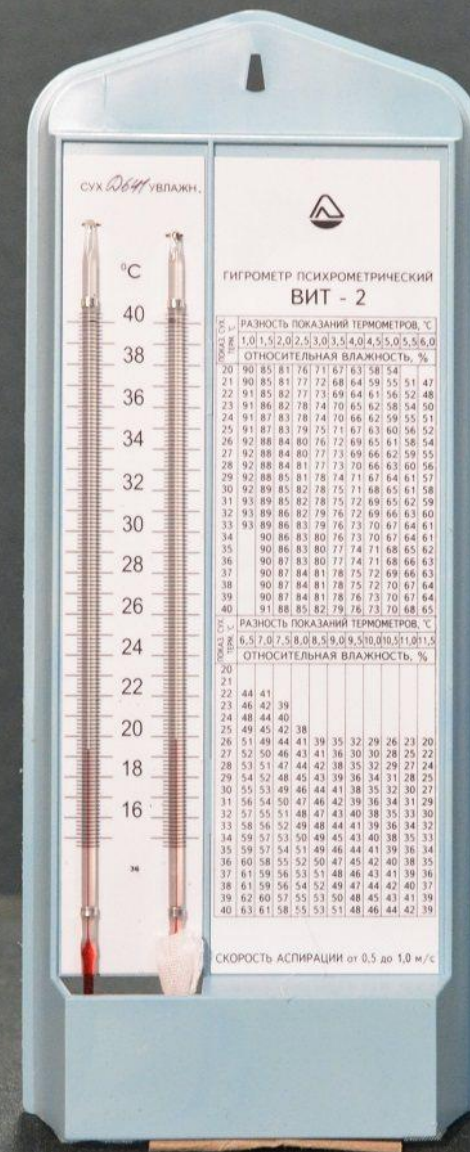

История

Был создан в 1828 году Эрнстом Фердинандом Августом

СКОРОСТЬ АСПИРАЦИИ от 0,5 до 1,0 м/с