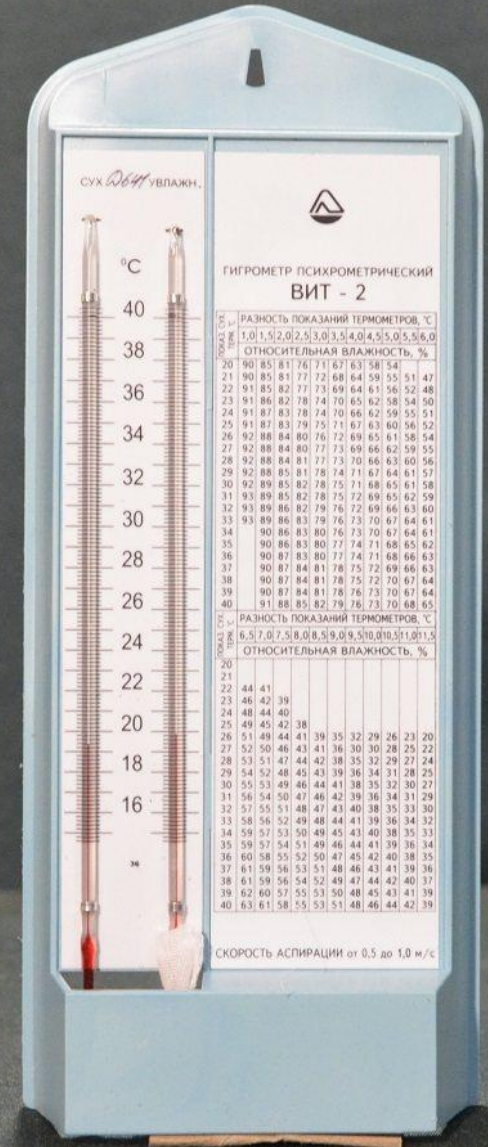

Психометр Августа

История

Был создан в 1828 году Эрнстом Фердинандом Августом

РАЗНОСТЬ ПОКАЗАНИЙ ТЕРМОМЕТРОВ, °С											
°С	1,0	1,5	2,0	2,5	3,0	3,5	4,0	4,5	5,0	5,5	6,0
20	90	85	81	76	71	67	63	58	54		
21	90	85	81	77	72	68	64	59	55	51	47
22	91	85	82	77	73	69	64	61	56	52	48
23	91	86	82	78	74	70	65	62	58	54	50
24	91	87	83	78	74	70	66	62	59	55	51
25	91	87	83	79	75	71	67	63	60	56	52
26	92	88	84	80	76	72	69	65	61	58	54
27	92	88	84	80	77	73	69	66	62	59	55
28	92	88	84	81	77	73	70	66	63	60	56
29	92	88	85	81	78	74	71	67	64	61	57
30	92	89	85	82	78	75	71	68	65	61	58
31	93	89	85	82	78	75	72	69	65	62	59
32	93	89	86	82	79	76	72	69	66	63	60
33	93	89	86	83	79	76	73	70	67	64	61
34	90	86	83	80	76	73	70	67	64	61	
35	90	86	83	80	77	74	71	68	65	62	
36	90	87	83	80	77	74	71	68	66	63	
37	90	87	84	81	78	75	72	69	66	63	
38	90	87	84	81	78	75	72	70	67	64	
39	90	87	84	81	78	76	73	70	67	64	
40	91	88	85	82	79	76	73	70	68	65	
РАЗНОСТЬ ПОКАЗАНИЙ ТЕРМОМЕТРОВ, °С											
°С	6,5	7,0	7,5	8,0	8,5	9,0	9,5	10,0	10,5	11,0	11,5
20											
21	44	41									
23	46	42	39								
24	48	44	40								
25	49	45	42	38							
26	51	49	44	41	39	35	32	29	26	23	20
27	52	50	46	43	41	36	30	30	28	25	22
28	53	51	47	44	42	38	35	32	29	27	24
29	54	52	48	45	43	39	36	34	31	28	25
30	55	53	49	46	44	41	38	35	32	30	27
31	56	54	50	47	46	42	39	36	34	31	29
32	57	55	51	48	47	43	40	38	35	33	30
33	58	56	52	49	48	44	41	39	36	34	32
34	59	57	53	50	49	45	43	40	38	35	33
35	59	57	54	51	49	46	44	41	39	36	34
36	60	58	55	52	50	47	45	42	40	38	35
37	61	59	56	53	51	48	46	43	41	39	36
38	61	59	56	54	52	49	47	44	42	40	37
39	62	60	57	55	53	50	48	45	43	41	39
40	63	61	58	55	53	51	48	46	44	42	39