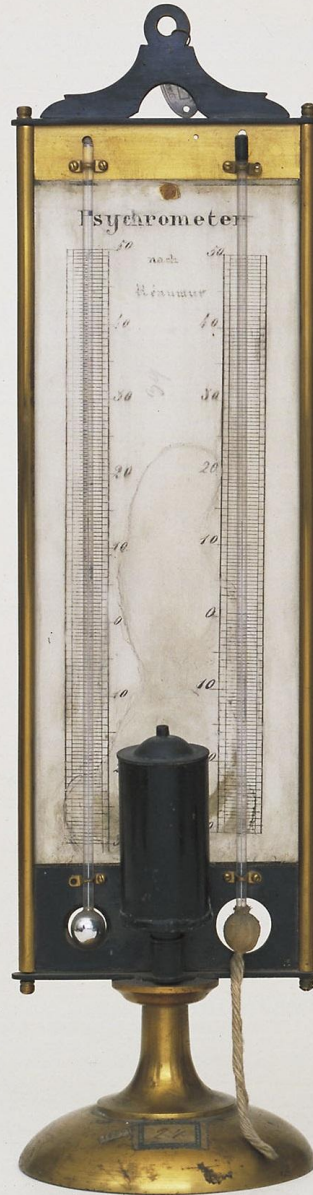

# Психометр Августа

# История

Был создан в 1828 году Эрнстом Фердинандом Августом

РАЗНОСТЬ ПОКАЗАНИЙ ТЕРМОМЕТРОВ, °С	
°С	1,0 1,5 2,0 2,5 3,0 3,5 4,0 4,5 5,0 5,5 6,0
20	90 85 81 76 71 67 63 58 54
21	90 85 81 77 72 68 64 59 55 51 47
22	91 85 82 77 73 69 64 61 56 52 48
23	91 86 82 78 74 70 65 62 58 54 50
24	91 87 83 78 74 70 66 62 58 55 51
25	91 87 83 79 75 71 67 63 60 56 52
26	92 88 84 80 76 72 69 65 61 58 54
27	92 88 84 80 77 73 69 66 62 59 55
28	92 88 84 81 77 73 70 66 63 60 56
29	92 88 85 81 78 74 71 67 64 61 57
30	92 89 85 82 78 75 71 68 65 61 58
31	93 89 85 82 78 75 72 69 65 62 59
32	93 89 86 82 79 76 72 69 66 63 60
33	93 89 86 83 79 76 73 70 67 64 61
34	90 86 83 80 76 73 70 67 64 61
35	90 86 83 80 77 74 71 68 65 62
36	90 87 83 80 77 74 71 68 66 63
37	90 87 84 81 78 75 72 69 66 63
38	90 87 84 81 78 75 72 70 67 64
39	90 87 84 81 78 76 73 70 67 64
40	91 88 85 82 79 76 73 70 68 65

РАЗНОСТЬ ПОКАЗАНИЙ ТЕРМОМЕТРОВ, °С	
°С	6,5 7,0 7,5 8,0 8,5 9,0 9,5 10,0 10,5 11,0 11,5
20	
21	44 41
23	46 42 39
24	48 44 40
25	49 45 42 38
26	51 49 44 41 39 35 32 29 26 23 20
27	52 50 46 43 41 36 30 28 25 22
28	53 51 47 44 42 38 35 32 29 27 24
29	54 52 48 45 43 39 36 34 31 28 25
30	55 53 49 46 44 41 38 35 32 30 27
31	56 54 50 47 46 42 39 36 34 31 29
32	57 55 51 48 47 43 40 38 35 33 30
33	58 56 52 49 48 44 41 39 36 34 32
34	59 57 53 50 49 45 43 40 38 35 33
35	59 57 54 51 49 46 44 41 39 36 34
36	60 58 55 52 50 47 45 42 40 38 35
37	61 59 56 53 51 48 46 43 41 39 36
38	61 59 56 54 52 49 47 44 42 40 37
39	62 60 57 55 53 50 48 45 43 41 39
40	63 61 58 55 53 51 48 46 44 42 39