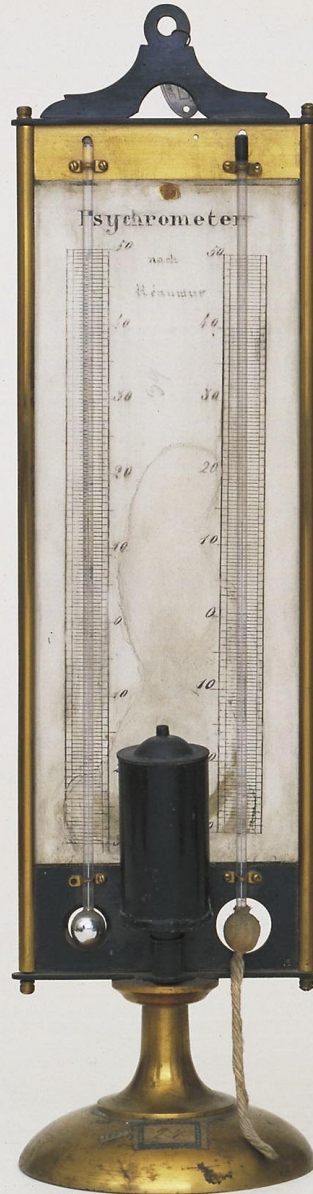

Психометр Августа

История

Был создан в 1828 году Эрнстом Фердинандом Августом

РАЗНОСТЬ ПОКАЗАНИЙ ТЕРМОМЕТРОВ, °С											
°С	1,0	1,5	2,0	2,5	3,0	3,5	4,0	4,5	5,0	5,5	6,0
20	90	85	81	76	71	67	63	58	54		
21	90	85	81	77	72	68	64	59	55	51	47
22	91	85	82	77	73	69	64	61	56	52	48
23	91	86	82	78	74	70	65	62	58	54	50
24	91	87	83	78	74	70	66	62	59	55	51
25	91	87	83	79	75	71	67	63	60	56	52
26	92	88	84	80	76	72	69	65	61	58	54
27	92	88	84	80	77	73	69	66	62	59	55
28	92	88	84	81	77	73	70	66	63	60	56
29	92	88	85	81	78	74	71	67	64	61	57
30	92	89	85	82	78	75	71	68	65	61	58
31	93	89	85	82	78	75	72	69	65	62	59
32	93	89	86	82	79	76	72	69	66	63	60
33	93	89	86	83	79	76	73	70	67	64	61
34	90	86	83	80	76	73	70	67	64	61	
35	90	86	83	80	77	74	71	68	65	62	
36	90	87	83	80	77	74	71	68	66	63	
37	90	87	84	81	78	75	72	69	66	63	
38	90	87	84	81	78	75	72	70	67	64	
39	90	87	84	81	78	76	73	70	67	64	
40	91	88	85	82	79	76	73	70	68	65	
РАЗНОСТЬ ПОКАЗАНИЙ ТЕРМОМЕТРОВ, °С											
°С	6,5	7,0	7,5	8,0	8,5	9,0	9,5	10,0	10,5	11,0	11,5
20											
21	44	41									
23	46	42	39								
24	48	44	40								
25	49	45	42	38							
26	51	49	44	41	39	35	32	29	26	23	20
27	52	50	46	43	41	36	30	30	28	25	22
28	53	51	47	44	42	38	35	32	29	27	24
29	54	52	48	45	43	39	36	34	31	28	25
30	55	53	49	46	44	41	38	35	32	30	27
31	56	54	50	47	46	42	39	36	34	31	29
32	57	55	51	48	47	43	40	38	35	33	30
33	58	56	52	49	48	44	41	39	36	34	32
34	59	57	53	50	49	45	43	40	38	35	33
35	59	57	54	51	49	46	44	41	39	36	34
36	60	58	55	52	50	47	45	42	40	38	35
37	61	59	56	53	51	48	46	43	41	39	36
38	61	59	56	54	52	49	47	44	42	40	37
39	62	60	57	55	53	50	48	45	43	41	39
40	63	61	58	55	53	51	48	46	44	42	39

Устройство