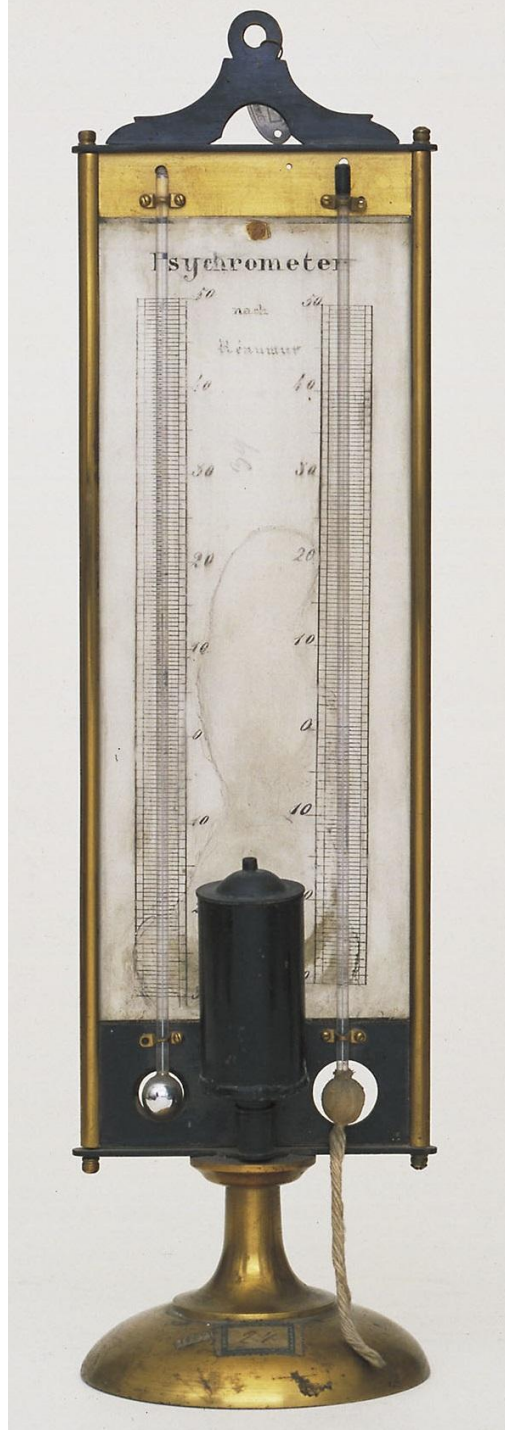

Психометр Августа

История

Был создан в 1828 году Эрнстом Фердинандом Августом

РАЗНОСТЬ ПОКАЗАНИЙ ТЕРМОМЕТРОВ, °С											
°С	1,0	1,5	2,0	2,5	3,0	3,5	4,0	4,5	5,0	5,5	6,0
20	90	85	81	76	71	67	63	58	54		
21	90	85	81	77	72	68	64	59	55	51	47
22	91	85	82	77	73	69	64	61	56	52	48
23	91	86	82	78	74	70	65	62	58	54	50
24	91	87	83	78	74	70	66	62	59	55	51
25	91	87	83	79	75	71	67	63	60	56	52
26	92	88	84	80	76	72	69	65	61	58	54
27	92	88	84	80	77	73	69	66	62	59	55
28	92	88	84	81	77	73	70	66	63	60	56
29	92	88	85	81	78	74	71	67	64	61	57
30	92	89	85	82	78	75	71	68	65	61	58
31	93	89	85	82	78	75	72	69	65	62	59
32	93	89	86	82	79	76	72	69	66	63	60
33	93	89	86	83	79	76	73	70	67	64	61
34	90	86	83	80	76	73	70	67	64	61	
35	90	86	83	80	77	74	71	68	65	62	
36	90	87	83	80	77	74	71	68	66	63	
37	90	87	84	81	78	75	72	69	66	63	
38	90	87	84	81	78	75	72	70	67	64	
39	90	87	84	81	78	76	73	70	67	64	
40	91	88	85	82	79	76	73	70	68	65	
РАЗНОСТЬ ПОКАЗАНИЙ ТЕРМОМЕТРОВ, °С											
°С	6,5	7,0	7,5	8,0	8,5	9,0	9,5	10,0	10,5	11,0	11,5
20											
21	44	41									
23	46	42	39								
24	48	44	40								
25	49	45	42	38							
26	51	49	44	41	39	35	32	29	26	23	20
27	52	50	46	43	41	36	30	30	28	25	22
28	53	51	47	44	42	38	35	32	29	27	24
29	54	52	48	45	43	39	36	34	31	28	25
30	55	53	49	46	44	41	38	35	32	30	27
31	56	54	50	47	46	42	39	36	34	31	29
32	57	55	51	48	47	43	40	38	35	33	30
33	58	56	52	49	48	44	41	39	36	34	32
34	59	57	53	50	49	45	43	40	38	35	33
35	59	57	54	51	49	46	44	41	39	36	34
36	60	58	55	52	50	47	45	42	40	38	35
37	61	59	56	53	51	48	46	43	41	39	36
38	61	59	56	54	52	49	47	44	42	40	37
39	62	60	57	55	53	50	48	45	43	41	39
40	63	61	58	55	53	51	48	46	44	42	39

Устройство