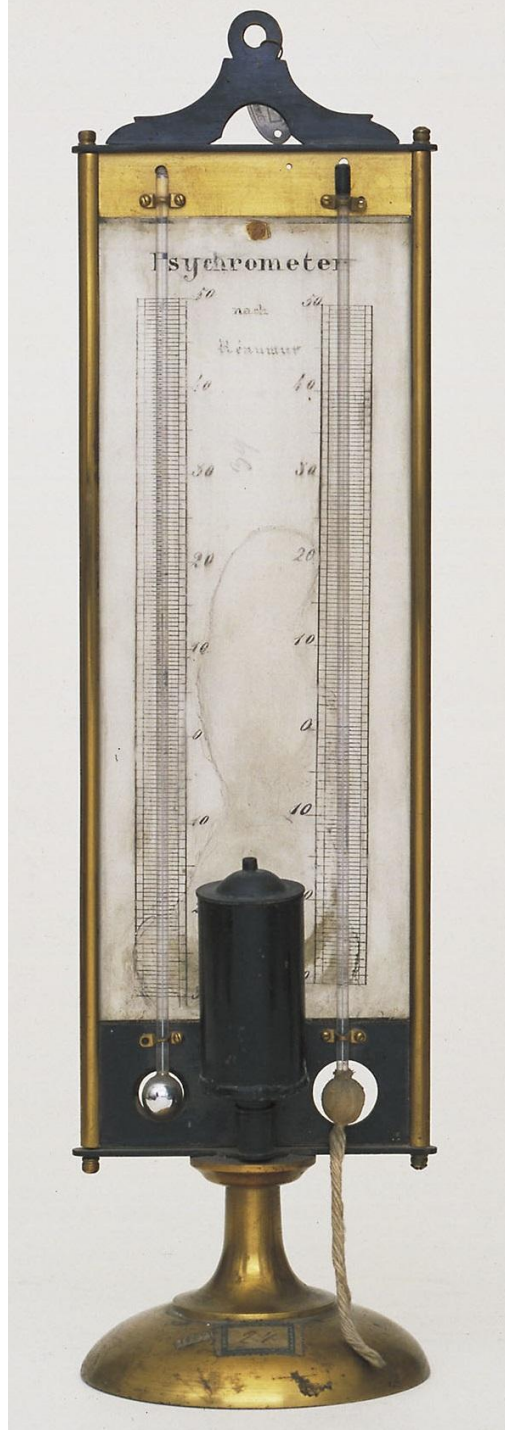

# Психометр Августа

# История

Был создан в 1828 году Эрнстом Фердинандом Августом

РАЗНОСТЬ ПОКАЗАНИЙ ТЕРМОМЕТРОВ, °С											
°С	1,0	1,5	2,0	2,5	3,0	3,5	4,0	4,5	5,0	5,5	6,0
20	90	85	81	76	71	67	63	58	54		
21	90	85	81	77	72	68	64	59	55	51	47
22	91	85	82	77	73	69	64	61	56	52	48
23	91	86	82	78	74	70	65	62	58	54	50
24	91	87	83	78	74	70	66	62	59	55	51
25	91	87	83	79	75	71	67	63	60	56	52
26	92	88	84	80	76	72	69	65	61	58	54
27	92	88	84	80	77	73	69	66	62	59	55
28	92	88	84	81	77	73	70	66	63	60	56
29	92	88	85	81	78	74	71	67	64	61	57
30	92	89	85	82	78	75	71	68	65	61	58
31	93	89	85	82	78	75	72	69	65	62	59
32	93	89	86	82	79	76	72	69	66	63	60
33	93	89	86	83	79	76	73	70	67	64	61
34	90	86	83	80	76	73	70	67	64	61	
35	90	86	83	80	77	74	71	68	65	62	
36	90	87	83	80	77	74	71	68	66	63	
37	90	87	84	81	78	75	72	69	66	63	
38	90	87	84	81	78	75	72	70	67	64	
39	90	87	84	81	78	76	73	70	67	64	
40	91	88	85	82	79	76	73	70	68	65	
РАЗНОСТЬ ПОКАЗАНИЙ ТЕРМОМЕТРОВ, °С											
°С	6,5	7,0	7,5	8,0	8,5	9,0	9,5	10,0	10,5	11,0	11,5
20											
21	44	41									
23	46	42	39								
24	48	44	40								
25	49	45	42	38							
26	51	49	44	41	39	35	32	29	26	23	20
27	52	50	46	43	41	36	30	30	28	25	22
28	53	51	47	44	42	38	35	32	29	27	24
29	54	52	48	45	43	39	36	34	31	28	25
30	55	53	49	46	44	41	38	35	32	30	27
31	56	54	50	47	46	42	39	36	34	31	29
32	57	55	51	48	47	43	40	38	35	33	30
33	58	56	52	49	48	44	41	39	36	34	32
34	59	57	53	50	49	45	43	40	38	35	33
35	59	57	54	51	49	46	44	41	39	36	34
36	60	58	55	52	50	47	45	42	40	38	35
37	61	59	56	53	51	48	46	43	41	39	36
38	61	59	56	54	52	49	47	44	42	40	37
39	62	60	57	55	53	50	48	45	43	41	39
40	63	61	58	55	53	51	48	46	44	42	39