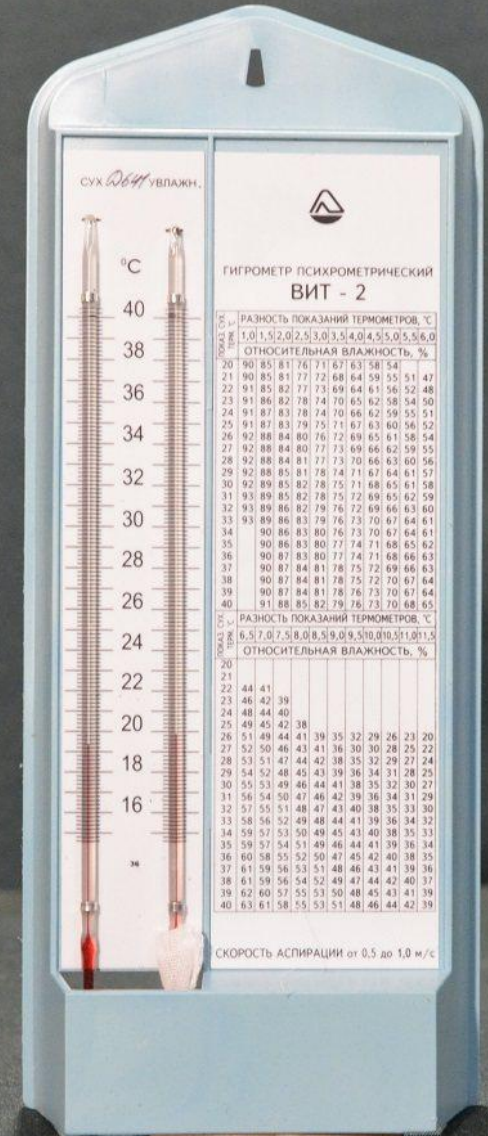

# Психометр Августа

# История

Был создан в 1828 году Эрнстом Фердинандом Августом

РАЗНОСТЬ ПОКАЗАНИЙ ТЕРМОМЕТРОВ, °С	
°С	1,0 1,5 2,0 2,5 3,0 3,5 4,0 4,5 5,0 5,5 6,0
20	90 85 81 76 71 67 63 58 54
21	90 85 81 77 72 68 64 59 55 51 47
22	91 85 82 77 73 69 64 61 56 52 48
23	91 86 82 78 74 70 65 62 58 54 50
24	91 87 83 78 74 70 66 62 58 55 51
25	91 87 83 79 75 71 67 63 60 56 52
26	92 88 84 80 76 72 69 65 61 58 54
27	92 88 84 80 77 73 69 66 62 59 55
28	92 88 84 81 77 73 70 66 63 60 56
29	92 88 85 81 78 74 71 67 64 61 57
30	92 89 85 82 78 75 71 68 65 61 58
31	93 89 85 82 78 75 72 69 65 62 59
32	93 89 86 82 79 76 72 69 66 63 60
33	93 89 86 83 79 76 73 70 67 64 61
34	90 86 83 80 76 73 70 67 64 61
35	90 86 83 80 77 74 71 68 65 62
36	90 87 83 80 77 74 71 68 66 63
37	90 87 84 81 78 75 72 69 66 63
38	90 87 84 81 78 75 72 70 67 64
39	90 87 84 81 78 76 73 70 67 64
40	91 88 85 82 79 76 73 70 68 65