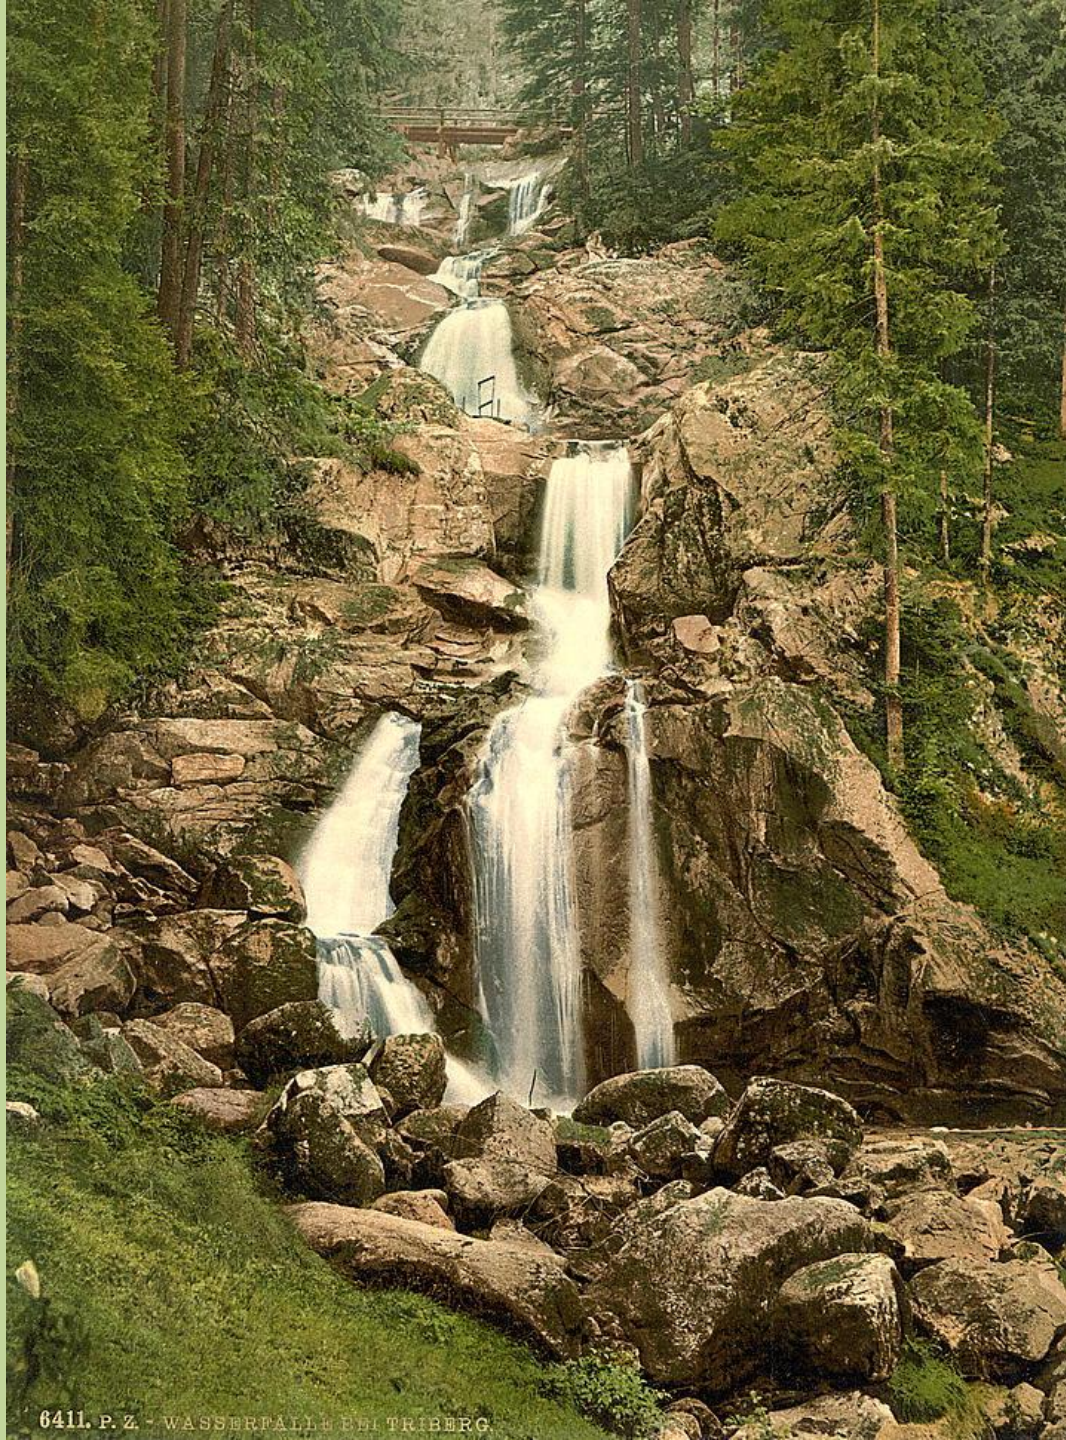

# Naturwunder 2

- **Externsteine im Teutoburger Wald  
(NRW)**

- **Feengrotten in Thüringen  
(Tropfsteinhöhle)**

Georg Hoff 2011  
hamburg-heide-harz.de

- **Triberger Wasserfälle im Schwarzwald**

- **Königssee in Bayern**

- **Felsenmeer in Hessen**

- **Blautopf in Baden-Württemberg**

- **Dauner Maare in der Eifel**

- **Die Felsnadel „Lange Anna“ auf der Insel Helogland (47 Meter)**