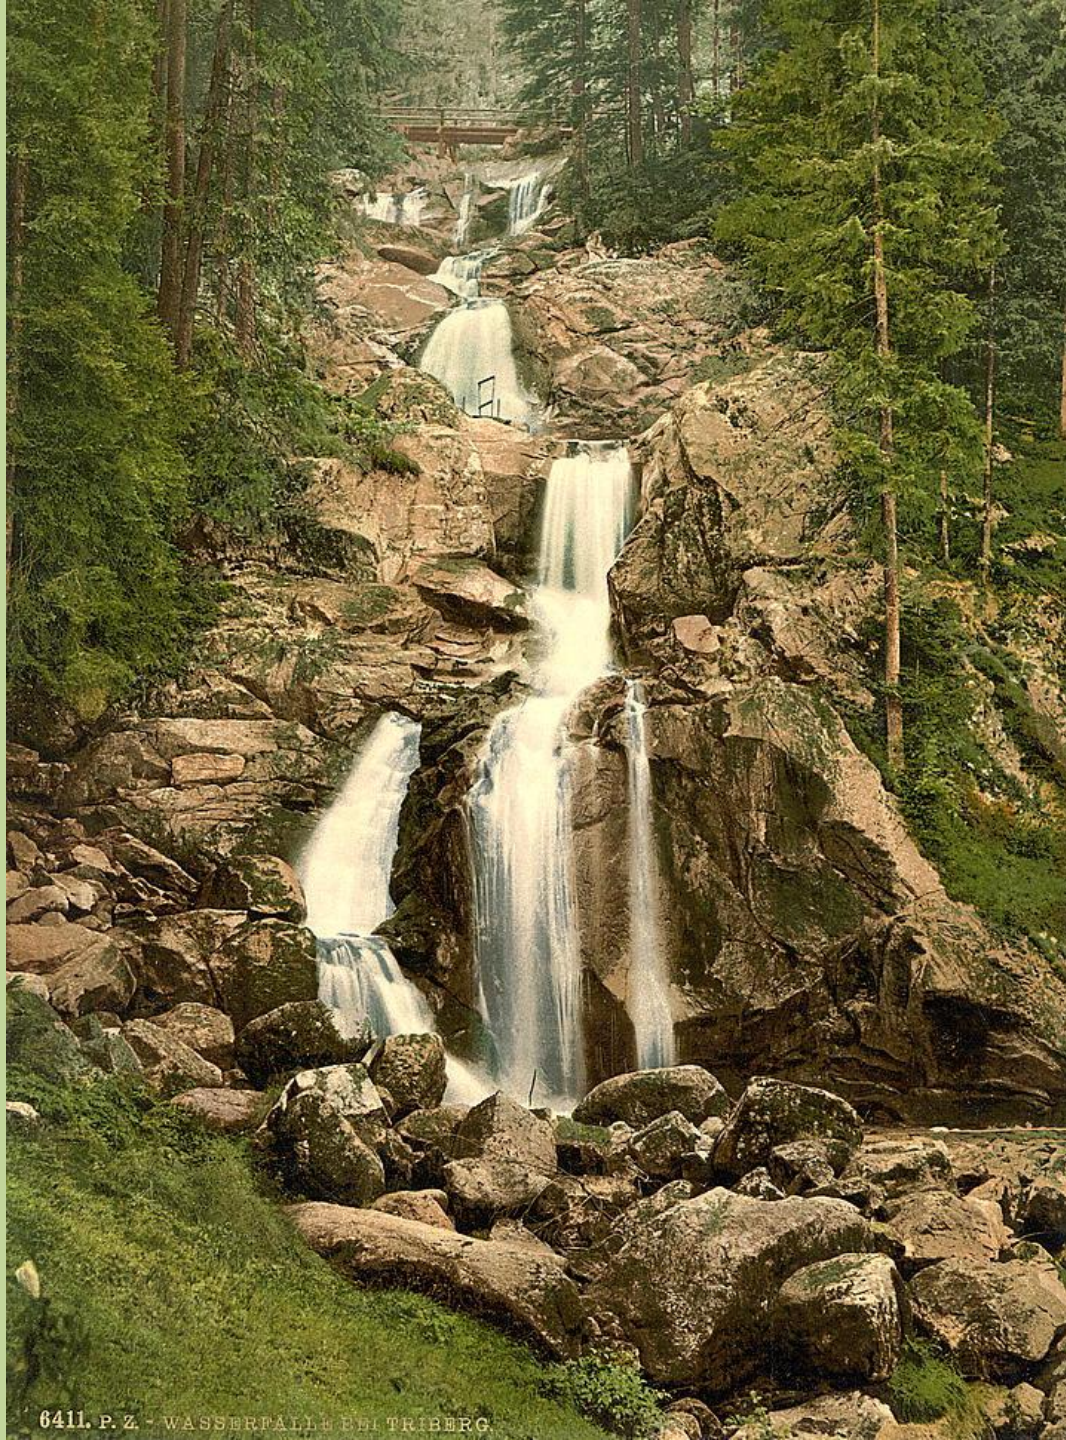

Naturwunder 2

- **Externsteine im Teutoburger Wald
(NRW)**

- **Feengrotten in Thüringen
(Tropfsteinhöhle)**

Georg Hoff 2011
hamburg-heide-harz.de

- **Triberger Wasserfälle im Schwarzwald**

- **Königssee in Bayern**

- **Felsenmeer in Hessen**

- **Blautopf in Baden-Württemberg**

- **Dauner Maare in der Eifel**

- **Die Felsnadel „Lange Anna“ auf der Insel Helogland (47 Meter)**