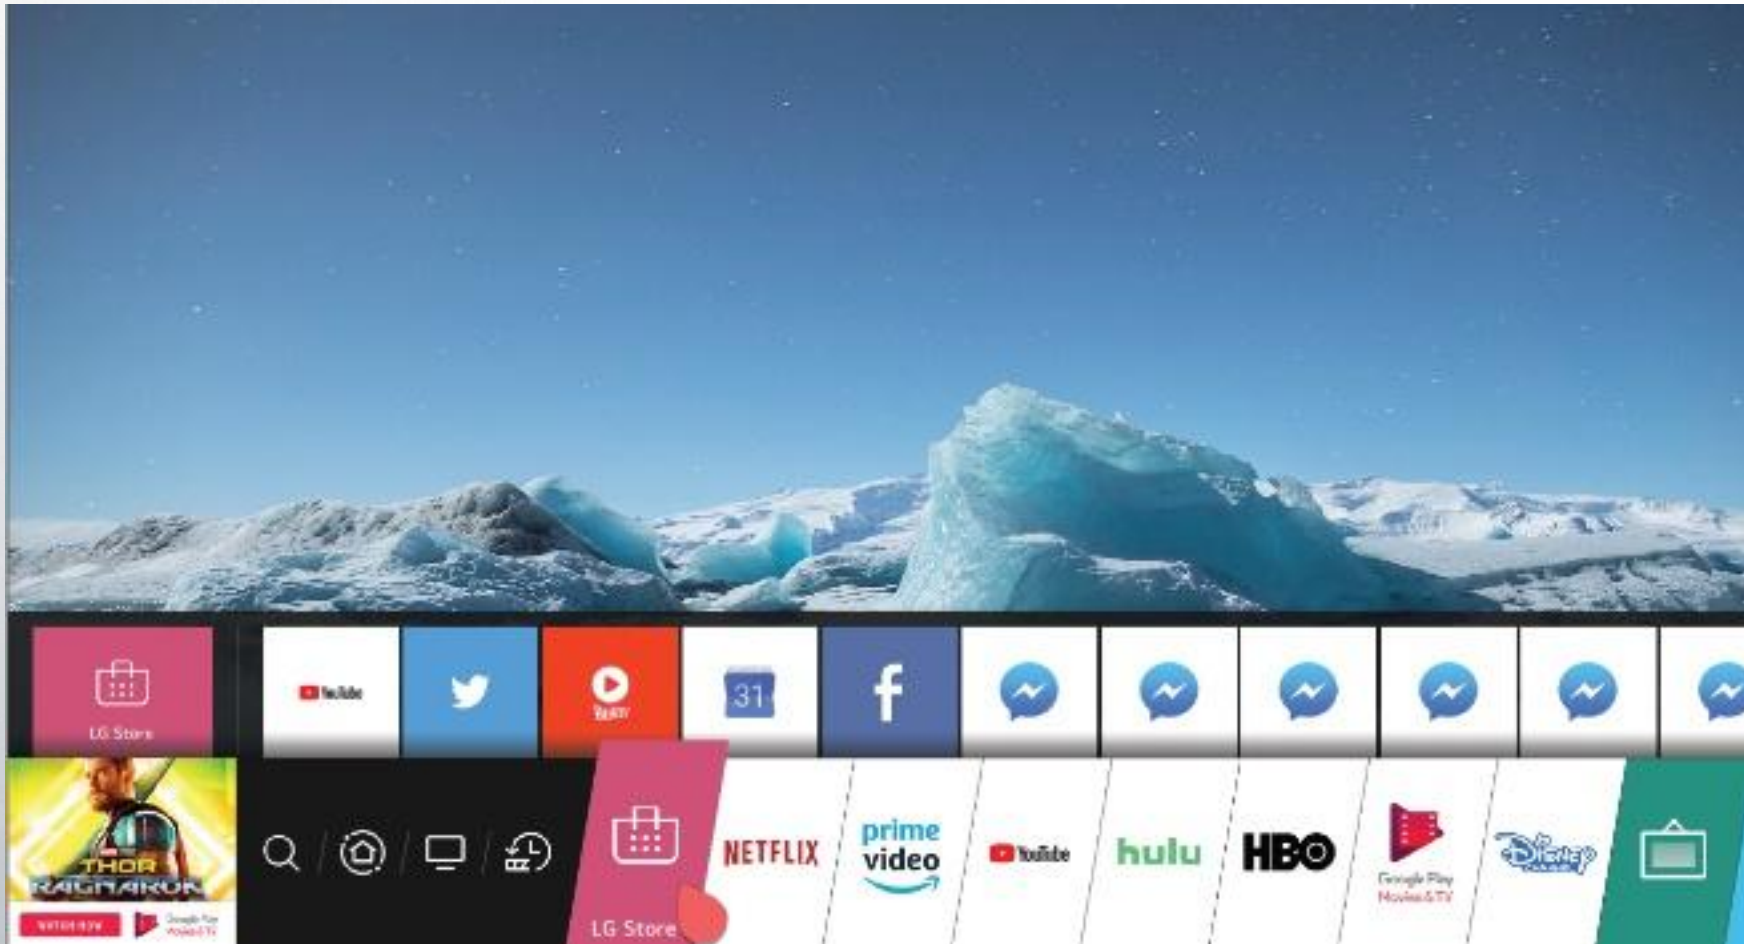

Звук

Clear Voice III

Снижает громкость фоновых шумов
Увеличивает громкость голоса

Virtual Surround Plus

Создание эффекта
разнонаправленного звука

DTS

Поддержка аудиодорожек DTS

SMART TV

WebOS 4.5

ФОРМАТ – СТРОКА

1. Интеллектуальные рекомендации
2. Интеллектуальная сортировка
3. Отдельные Youtube каналы на панели запуска

SMART TV *улучшен*

Пульт

К любому LED TV 2021
года (кроме LM558)
МОЖНО ПОДКЛЮЧИТЬ
пульт
Magic Remote MR21