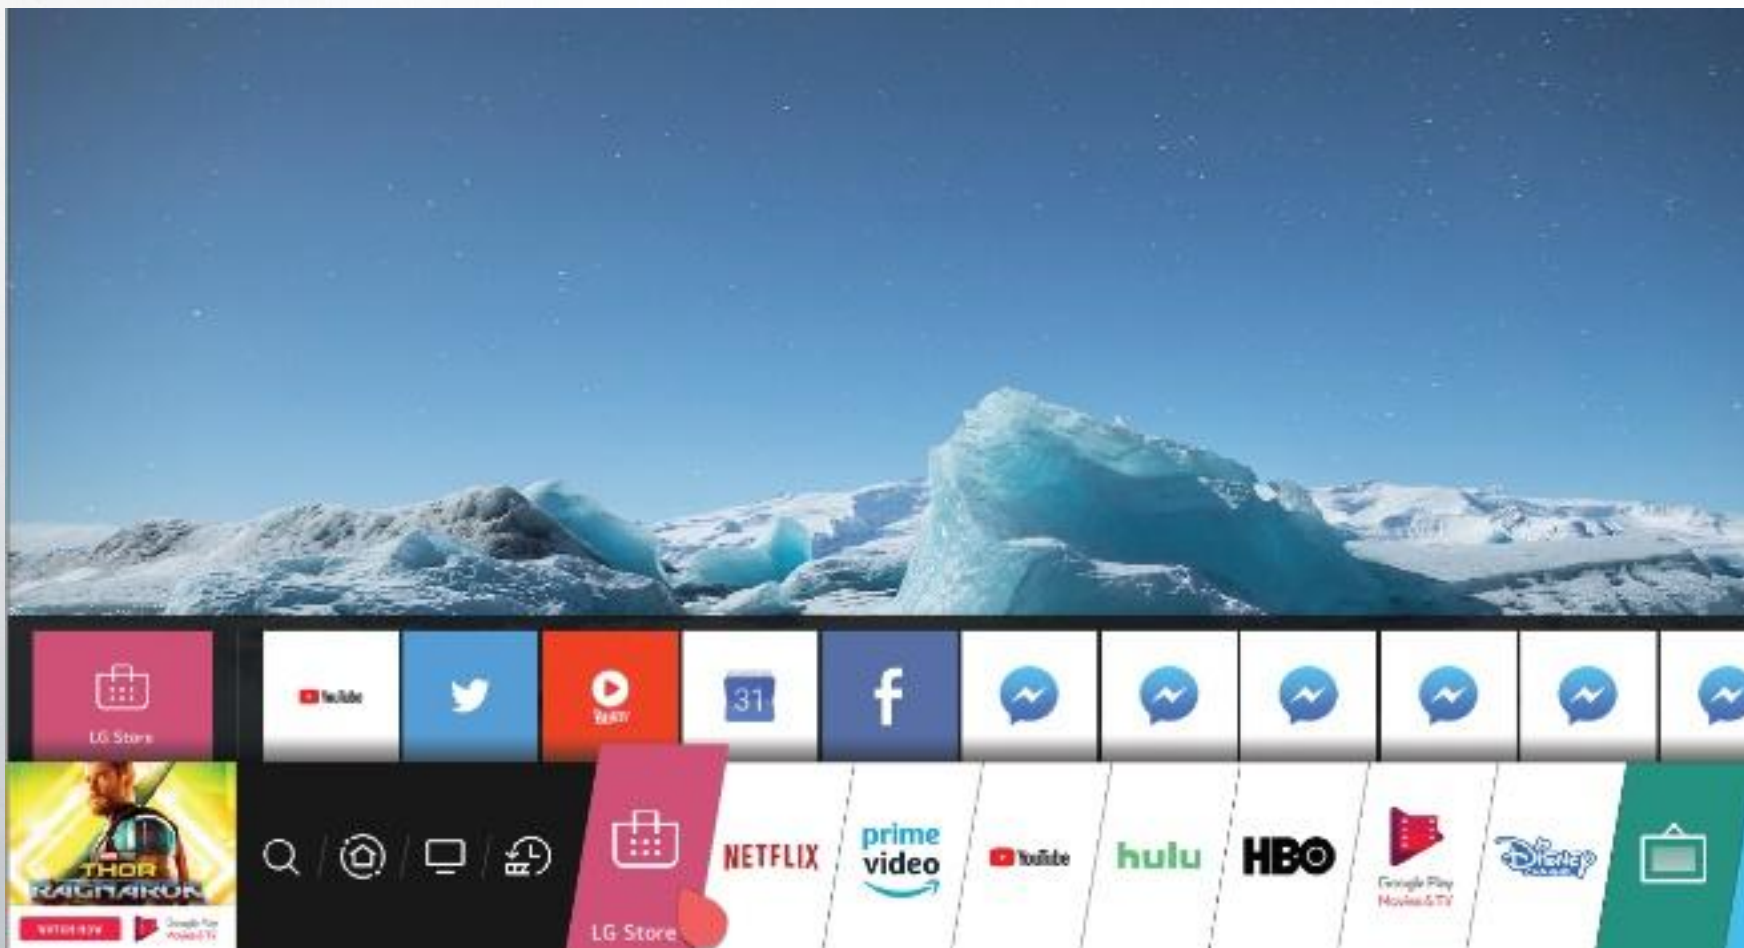

Звук

Clear Voice III

Снижает громкость фоновых шумов
Увеличивает громкость голоса

Virtual Surround Plus

Создание эффекта
разнонаправленного звука

DTS

Поддержка аудиодорожек DTS

SMART TV

WebOS 4.5

ФОРМАТ – СТРОКА

1. Интеллектуальные
рекомендации

2. Интеллектуальная
сортировка

3. Отдельные Youtube
каналы на панели
запуска

SMART TV *улучшен*

Пульт

К любому LED TV 2021
года (кроме LM558)
МОЖНО ПОДКЛЮЧИТЬ
пульт
Magic Remote MR21