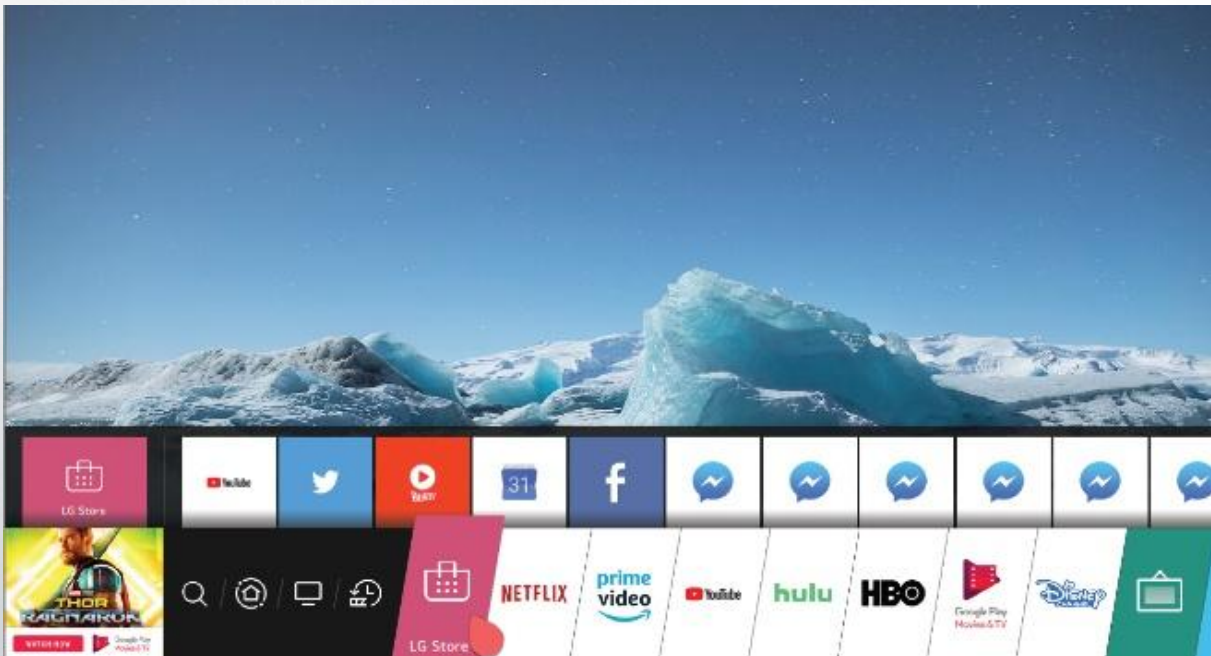

2021 LED vs 2021 UHD

WebOS 4.5

ФОРМАТ – ВНИЗУ ЭКРАНА

1. Интеллектуальные рекомендации
2. Интеллектуальная сортировка
3. Отдельные Youtube каналы на панели запуска