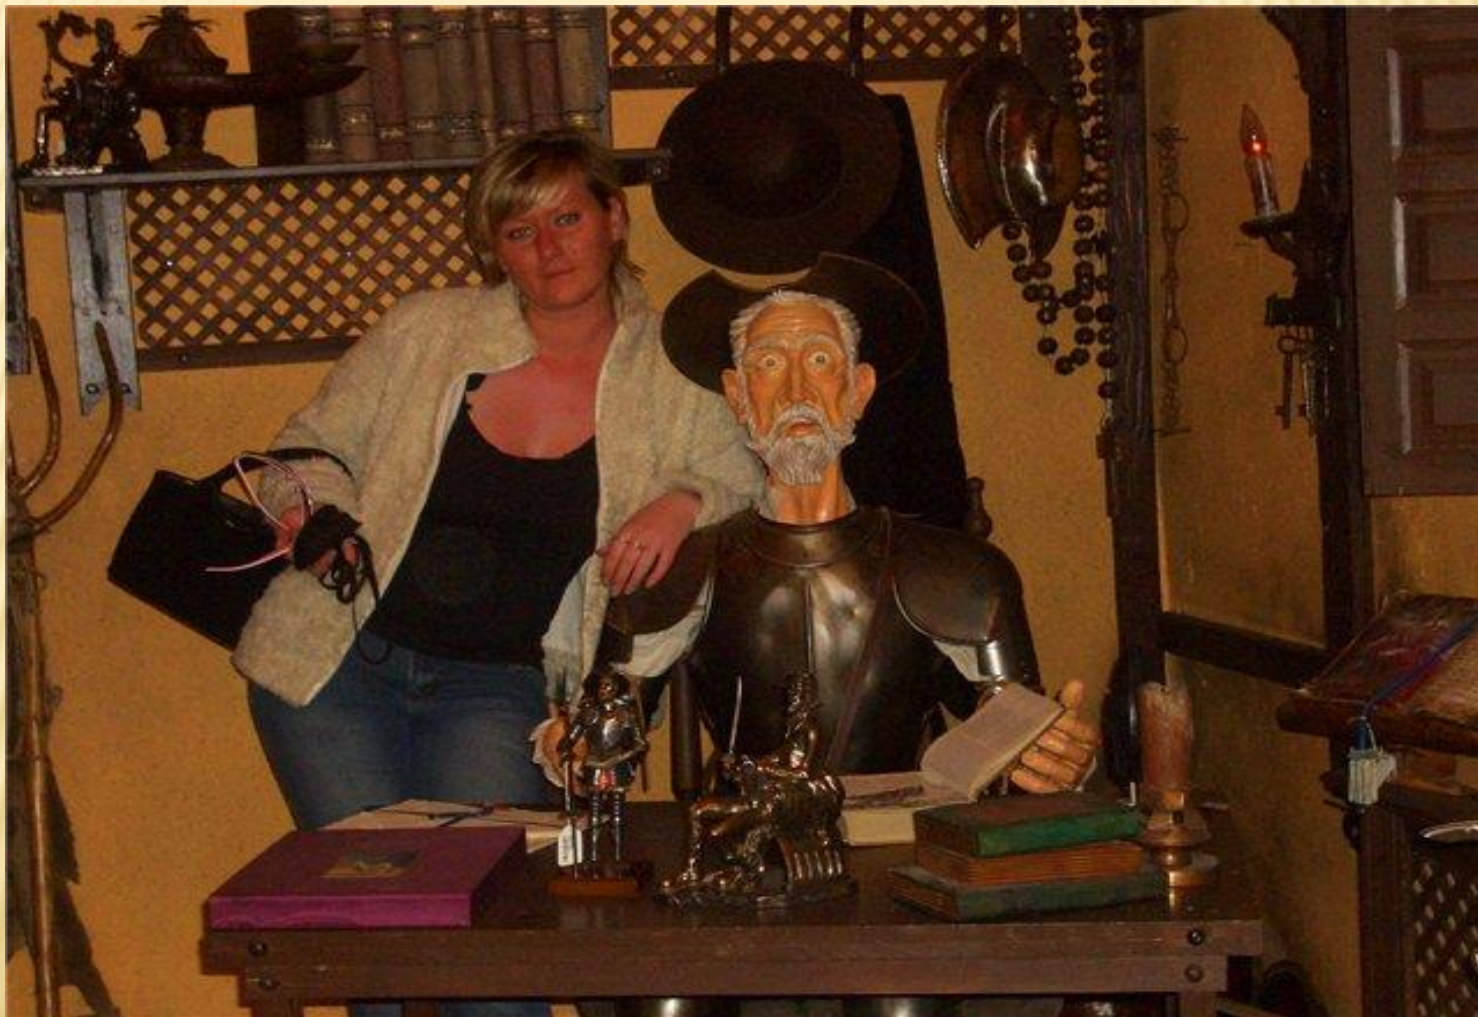

ПРЕЗЕНТАЦИЯ О ДОН КИХОТЕ ЛАМАНЧЕСКОМ И ЕГО ДРУЗЬЯХ:

ДОН КИХОТ:

ПАМЯТНИК, ПОСВЯЩЕННЫЙ ГЕРОЮ:

В ФИЛЬМАХ, СНЯТЫХ В РОССИИ:

ГДЕ И КАК ЛЮДИ В НАШЕ ВРЕМЯ ВСТРЕЧАЮТСЯ С ДОН КИХОТОМ :

ПАМЯТНИК АВТОРУ ПРОИЗВЕДЕНИЯ:

В РИСУНКАХ ХУДОЖНИКОВ:

В МИРЕ ДАЖЕ ЕСТЬ БАЛЕТ,
ПОСВЯЩЁННЫЙ ГЕРОЮ
ПРОИЗВЕДЕНИЯ:

ДОН И КИХОТ И ЕГО ВЕРНЫЙ ДРУГ САНЧО ПАНСА:

РЫЦАРЬ И ЕГО СЛУГА В КИНО:

РОСИНАНТ И ЕГО ХОЗЯИН:

СЦЕНКИ ИЗ МУЛТФИЛМА:

DQ7
DQ8
DQ9

DQ10
DQ11
DQ12

ЕЩЁ ОДИН ПАМЯТНИК, ПОСВЯЩЁННЫЙ САНЧО ПАНСЕ И ДОН КИХОТУ:

ЗНАМЕНИТЫЕ МЕЛЬНИЦЫ:

ДУЛЬСИНЕЯ ТОБОССКАЯ (ВОЗДЫХАТЕЛЬНИЦА ДОН КИХОТА)

В ФИЛЬМЕ:

НА СЦЕНЕ:

В КАРТИНАХ:

САНЧО ПАНСА-ВЕРНЫЙ СПУТНИК И ДРУГ ДОН КИХОТА:

В ФИЛЬМЕ:

В СТАТУЭТКАХ ТОЖЕ ПРИСУТСТВУЕТ ЕГО
ОБРАЗ:

ПАМЯТНИК, ПОСВЯЩЁННЫЙ ОРУЖЕНОСЦУ:

МАРИОНЕТКА: