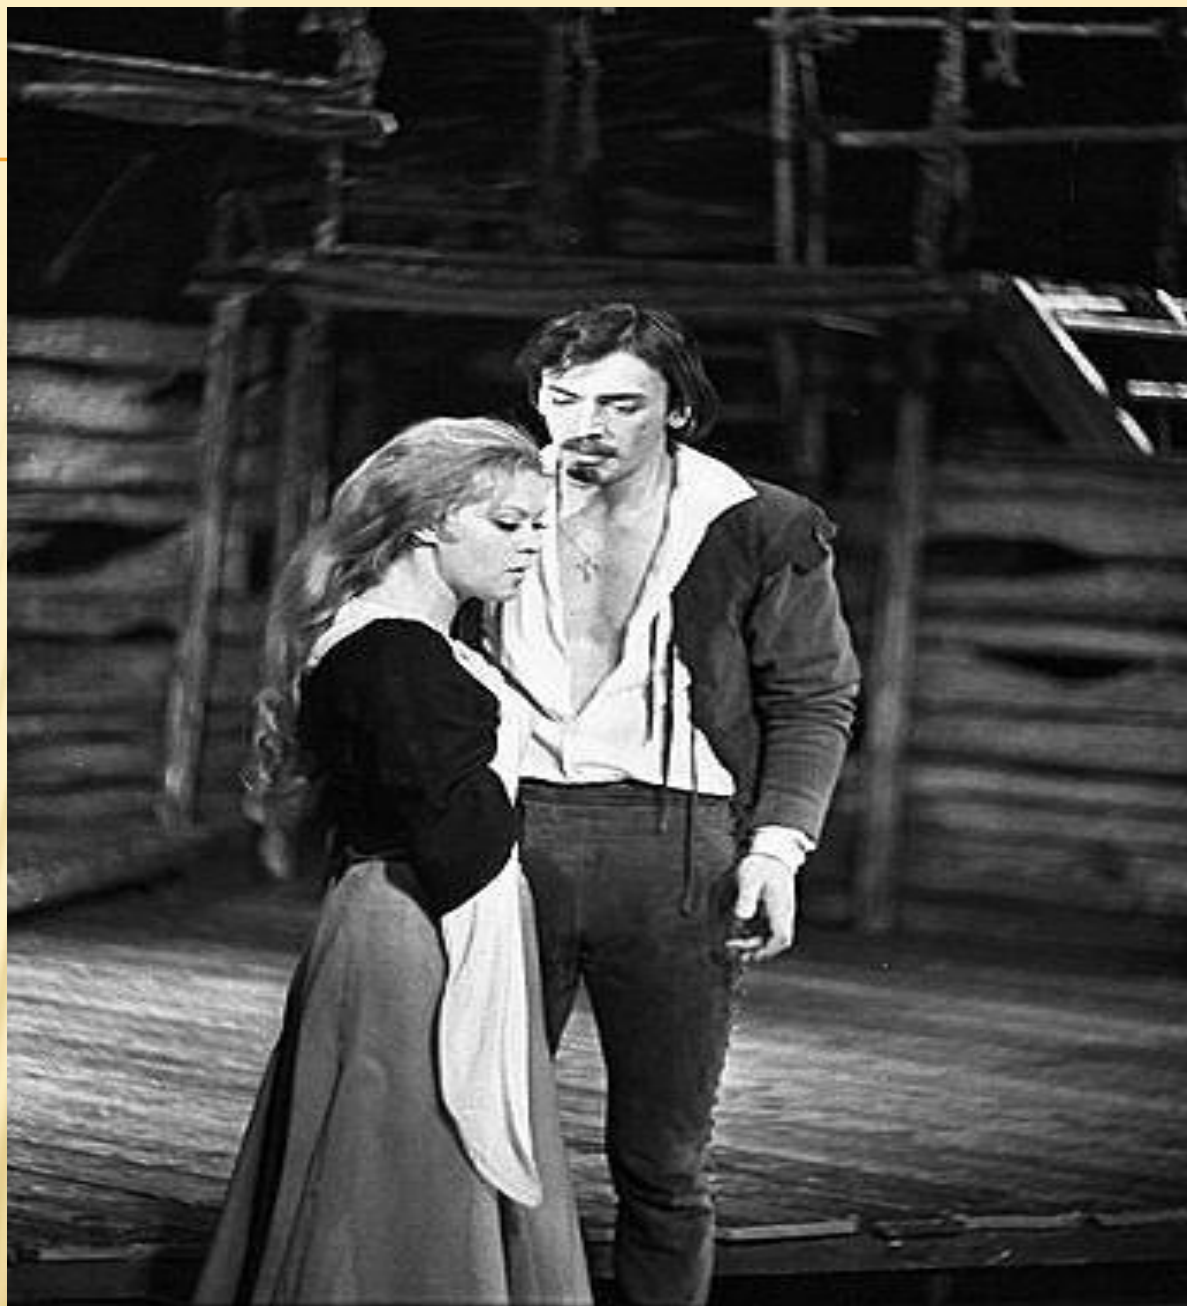

В РИСУНКАХ ХУДОЖНИКОВ:

В МИРЕ ДАЖЕ ЕСТЬ БАЛЕТ,
ПОСВЯЩЁННЫЙ ГЕРОЮ
ПРОИЗВЕДЕНИЯ:

ДОН И КИХОТ И ЕГО ВЕРНЫЙ ДРУГ САНЧО ПАНСА:

РЫЦАРЬ И ЕГО СЛУГА В КИНО:

РОСИНАНТ И ЕГО ХОЗЯИН:

СЦЕНКИ ИЗ МУЛТФИЛМА:

DQ7
DQ8
DQ9

DQ10
DQ11
DQ12

ЕЩЁ ОДИН ПАМЯТНИК, ПОСВЯЩЁННЫЙ САНЧО ПАНСЕ И ДОН КИХОТУ:

ЗНАМЕНИТЫЕ МЕЛЬНИЦЫ:

ДУЛЬСИНЕЯ ТОБОССКАЯ (ВОЗДЫХАТЕЛЬНИЦА ДОН КИХОТА)

В ФИЛЬМЕ:

НА СЦЕНЕ:

В КАРТИНАХ:

САНЧО ПАНСА-ВЕРНЫЙ СПУТНИК И ДРУГ ДОН КИХОТА:

В ФИЛЬМЕ:

В СТАТУЭТКАХ ТОЖЕ ПРИСУТСТВУЕТ ЕГО
ОБРАЗ:

ПАМЯТНИК, ПОСВЯЩЁННЫЙ ОРУЖЕНОСЦУ:

МАРИОНЕТКА: