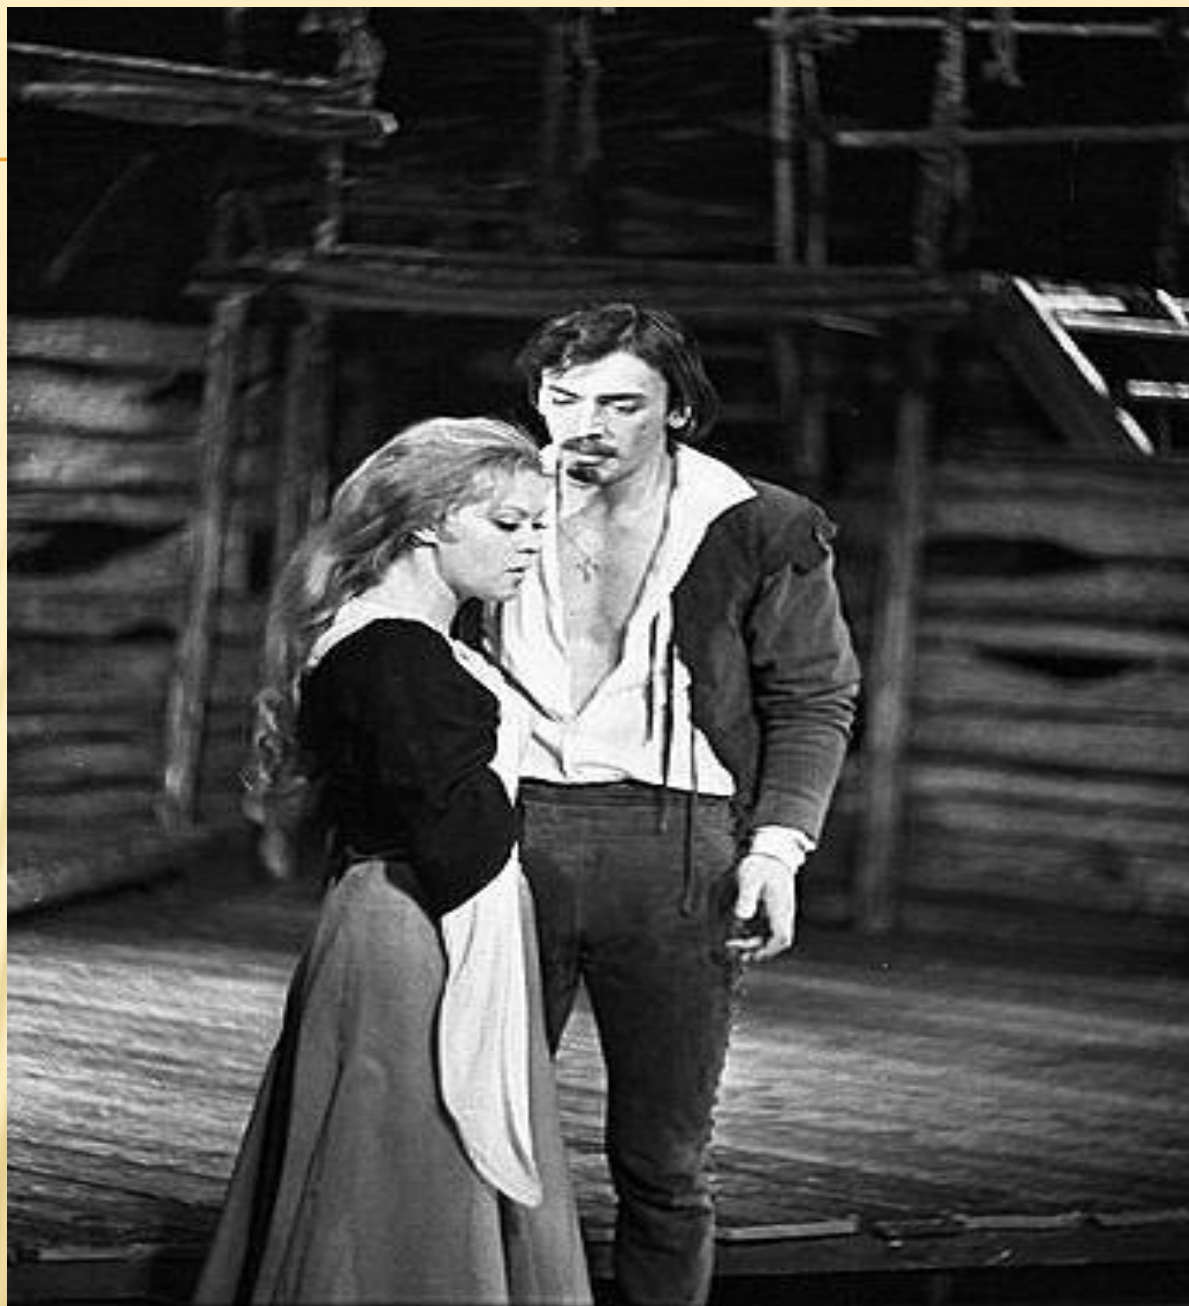

ПРЕЗЕНТАЦИЯ О ДОН КИХОТЕ ЛАМАНЧЕСКОМ И ЕГО ДРУЗЬЯХ:

ДОН КИХОТ:

ПАМЯТНИК, ПОСВЯЩЕННЫЙ ГЕРОЮ:

В ФИЛЬМАХ, СНЯТЫХ В РОССИИ:

ГДЕ И КАК ЛЮДИ В НАШЕ ВРЕМЯ ВСТРЕЧАЮТСЯ С ДОН КИХОТОМ :

ПАМЯТНИК АВТОРУ ПРОИЗВЕДЕНИЯ:

В РИСУНКАХ ХУДОЖНИКОВ:

В МИРЕ ДАЖЕ ЕСТЬ БАЛЕТ,
ПОСВЯЩЁННЫЙ ГЕРОЮ
ПРОИЗВЕДЕНИЯ:

ДОН И КИХОТ И ЕГО ВЕРНЫЙ ДРУГ САНЧО ПАНСА:

РЫЦАРЬ И ЕГО СЛУГА В КИНО:

РОСИНАНТ И ЕГО ХОЗЯИН:

СЦЕНКИ ИЗ МУЛТФИЛМА:

DQ7
DQ8
DQ9

DQ10
DQ11
DQ12

ЕЩЁ ОДИН ПАМЯТНИК, ПОСВЯЩЁННЫЙ САНЧО ПАНСЕ И ДОН КИХОТУ:

ЗНАМЕНИТЫЕ МЕЛЬНИЦЫ:

ДУЛЬСИНЕЯ ТОБОССКАЯ (ВОЗДЫХАТЕЛЬНИЦА ДОН КИХОТА)

В ФИЛЬМЕ:

НА СЦЕНЕ:

В КАРТИНАХ:

САНЧО ПАНСА-ВЕРНЫЙ СПУТНИК И ДРУГ ДОН КИХОТА:

В ФИЛЬМЕ:

В СТАТУЭТКАХ ТОЖЕ ПРИСУТСТВУЕТ ЕГО
ОБРАЗ:

ПАМЯТНИК, ПОСВЯЩЁННЫЙ ОРУЖЕНОСЦУ:

МАРИОНЕТКА: