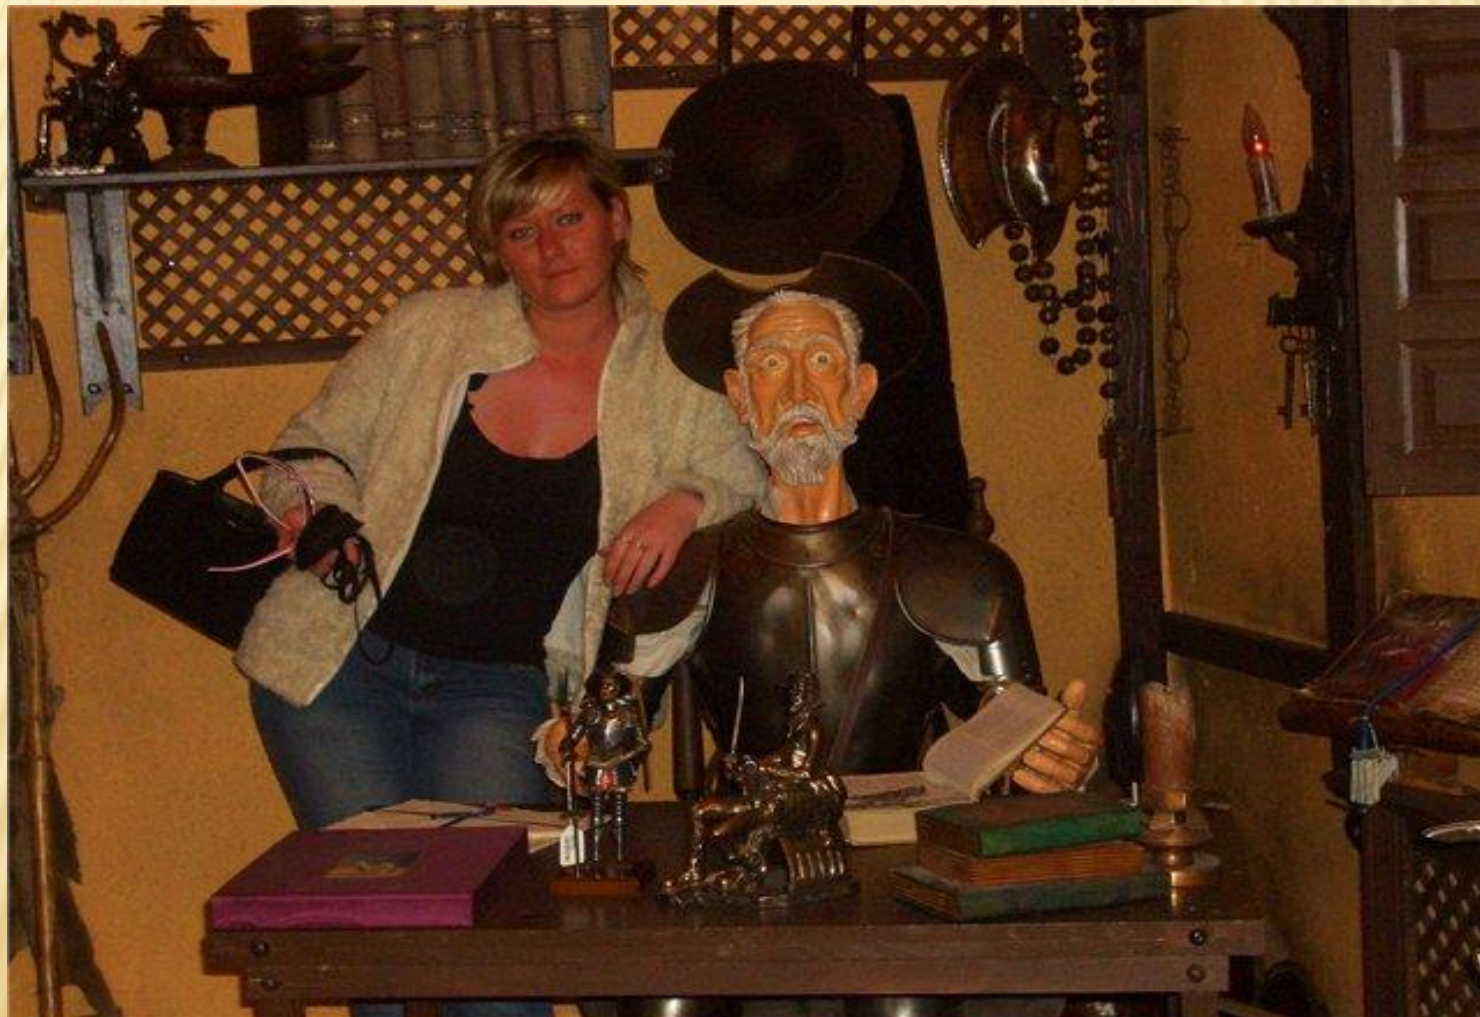

ПРЕЗЕНТАЦИЯ О ДОН КИХОТЕ ЛАМАНЧЕСКОМ И ЕГО ДРУЗЬЯХ:

ДОН КИХОТ:

ПАМЯТНИК, ПОСВЯЩЕННЫЙ ГЕРОЮ:

В ФИЛЬМАХ, СНЯТЫХ В РОССИИ:

ГДЕ И КАК ЛЮДИ В НАШЕ ВРЕМЯ ВСТРЕЧАЮТСЯ С ДОН КИХОТОМ :

ПАМЯТНИК АВТОРУ ПРОИЗВЕДЕНИЯ:

В РИСУНКАХ ХУДОЖНИКОВ:

В МИРЕ ДАЖЕ ЕСТЬ БАЛЕТ,
ПОСВЯЩЁННЫЙ ГЕРОЮ
ПРОИЗВЕДЕНИЯ:

ДОН И КИХОТ И ЕГО ВЕРНЫЙ ДРУГ САНЧО ПАНСА:

РЫЦАРЬ И ЕГО СЛУГА В КИНО:

РОСИНАНТ И ЕГО ХОЗЯИН:

СЦЕНКИ ИЗ МУЛТФИЛМА:

DQ7
DQ8
DQ9

DQ10
DQ11
DQ12

ЕЩЁ ОДИН ПАМЯТНИК, ПОСВЯЩЁННЫЙ САНЧО ПАНСЕ И ДОН КИХОТУ:

ЗНАМЕНИТЫЕ МЕЛЬНИЦЫ:

ДУЛЬСИНЕЯ ТОБОССКАЯ (ВОЗДЫХАТЕЛЬНИЦА ДОН КИХОТА)

В ФИЛЬМЕ:

НА СЦЕНЕ:

В КАРТИНАХ:

САНЧО ПАНСА-ВЕРНЫЙ СПУТНИК И ДРУГ ДОН КИХОТА:

В ФИЛЬМЕ: