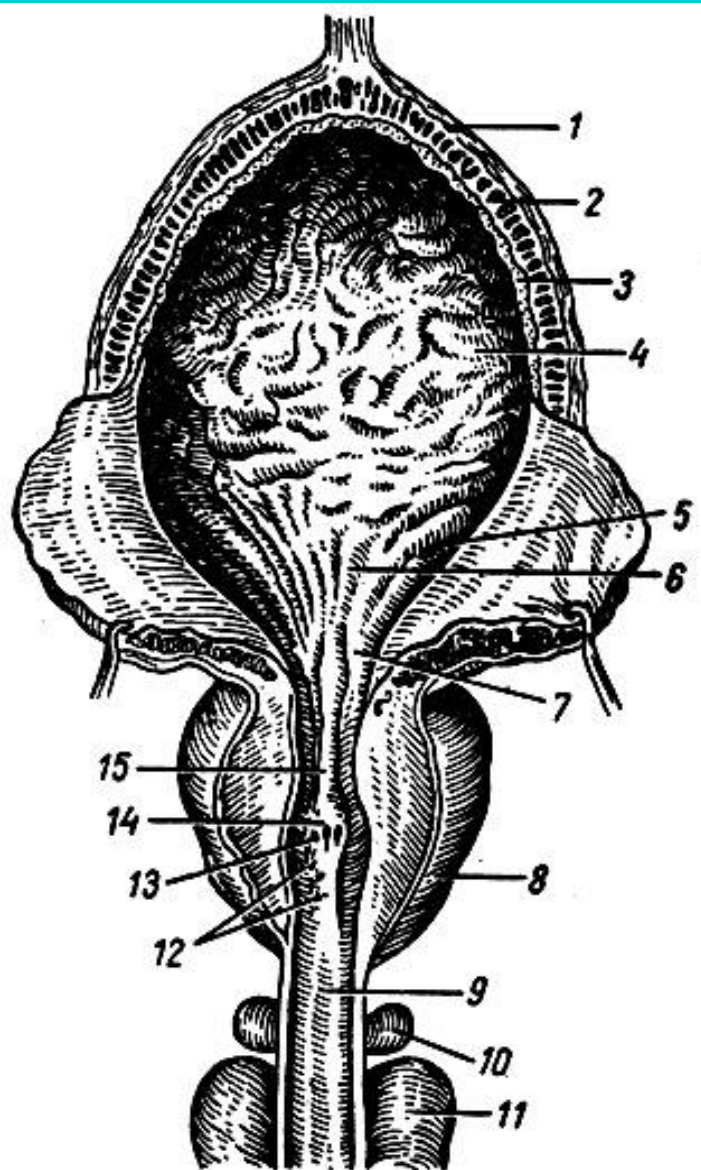

Почечные артерии и вены

Рис. 58. Схема строения мочевыделительной системы

• **Рис. Строение правой почки (фронтальный разрез):**

- 1 — корковое вещество; 2 — мозговое вещество; 3 — почечные сосочки; 4 — почечные столбы; 5 — фиброзная капсула; 6 — малые почечные чашки; 7 — мочеточник; 8 — большая почечная чашка; 9 — почечная лоханка; 10 — почечная вена; 11 — почечная

- **Рис. Схема строения и кровоснабжения нефрона:**
- 1 — дистальный извитой каналец; 2 — сеть капилляров; 3 — собирательная трубочка; 4 — движение мочи к почечной лоханке; 5 — петля Генле; 6 — почечная артерия; 7 — почечная вена; 8 — проксимальный извитой каналец; 9 — приносящая артериола; 10 — выносящая артериола; 11 — почечный клубочек; 12 — венула; 13 — капсула Боумена

МОЧЕТОЧНИКИ

(выше таза – брюшная часть, в тазу – тазовая часть, при прохождении через стенку пузыря – внутристеночная часть)

- **Рис. Мочевой пузырь и часть мочеиспускательного канала мужчины (в разрезе; вид спереди).**

1 - верхушка мочевого пузыря; 2 - мышечная оболочка; 3 - подслизистая основа; 4 - слизистая оболочка; 5 - мочеточниковое отверстие; 6 - мочепузырный треугольник; 7 - внутреннее отверстие мочеиспускательного канала; 8 - предстательная железа; 9 - перепончатая часть мочеиспускательного канала; 10 - бульбоуретральная железа; 11 - губчатое тело полового члена; 12 - отверстия простатических проточков; 13 - отверстие семя выбрасывающего протока; 14 - семенной холмик; 15 - предстательная часть мочеиспускательного канала