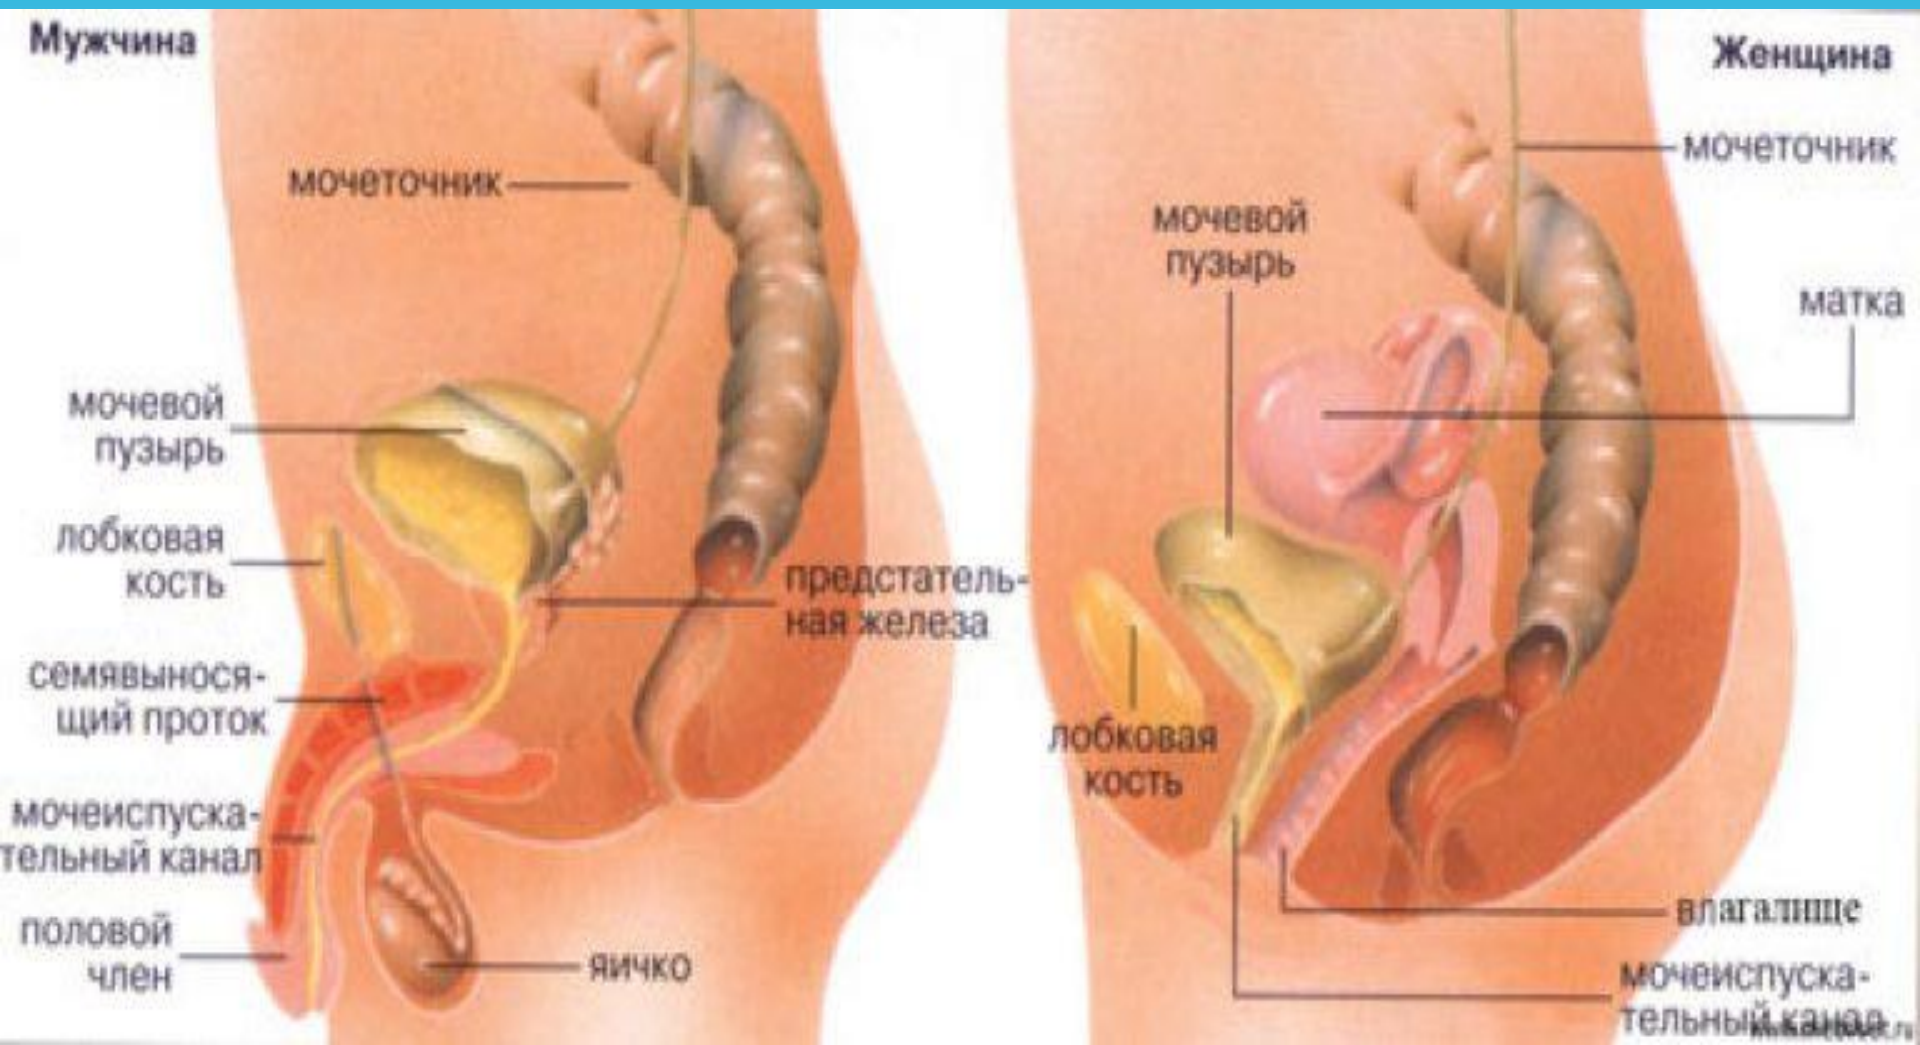

ЖЕЛТОКИЙ И МУЖОКОВИ МОЧЕИСПУСКАТЕЛЬНЫЙ КАНАЛ