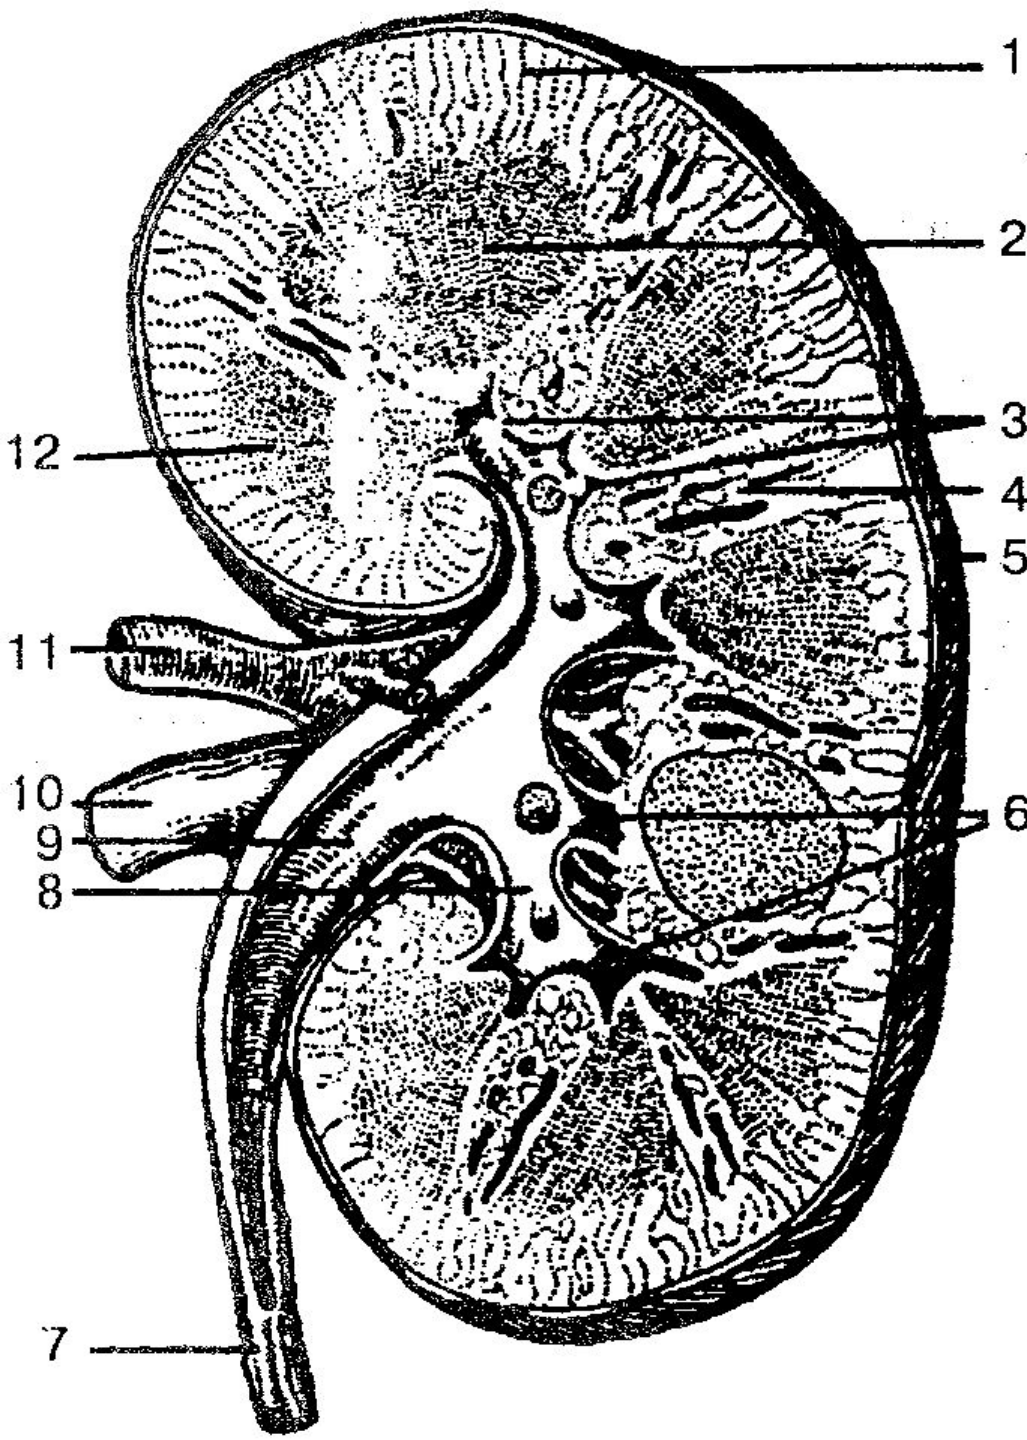

Почечные артерии и вены

Рис. 58. Схема строения мочевыделительной системы

• **Рис. Строение правой почки (фронтальный разрез):**

- 1 — корковое вещество; 2 — мозговое вещество; 3 — почечные сосочки; 4 — почечные столбы; 5 — фиброзная капсула; 6 — малые почечные чашки; 7 — мочеточник; 8 — большая почечная чашка; 9 — почечная лоханка; 10 — почечная вена; 11 — почечная

- **Рис. Схема строения и кровоснабжения нефрона:**
- 1 — дистальный извитой каналец; 2 — сеть капилляров; 3 — собирательная трубочка; 4 — движение мочи к почечной лоханке; 5 — петля Генле; 6 — почечная артерия; 7 — почечная вена; 8 — проксимальный извитой каналец; 9 — приносящая артериола; 10 — выносящая артериола; 11 — почечный клубочек; 12 — венула; 13 — капсула Боумена

МОЧЕТОЧНИКИ

(выше таза – брюшная часть, в тазу – тазовая часть, при прохождении через стенку пузыря – внутристеночная часть)

- **Рис. Мочевой пузырь и часть мочеиспускательного канала мужчины (в разрезе; вид спереди).**

1 - верхушка мочевого пузыря; 2 - мышечная оболочка; 3 - подслизистая основа; 4 - слизистая оболочка; 5 - мочеточниковое отверстие; 6 - мочепузырный треугольник; 7 - внутреннее отверстие мочеиспускательного канала; 8 - предстательная железа; 9 - перепончатая часть мочеиспускательного канала; 10 - бульбоуретральная железа; 11 - губчатое тело полового члена; 12 - отверстия простатических проточков; 13 - отверстие семя выбрасывающего протока; 14 - семенной холмик; 15 - предстательная часть мочеиспускательного канала