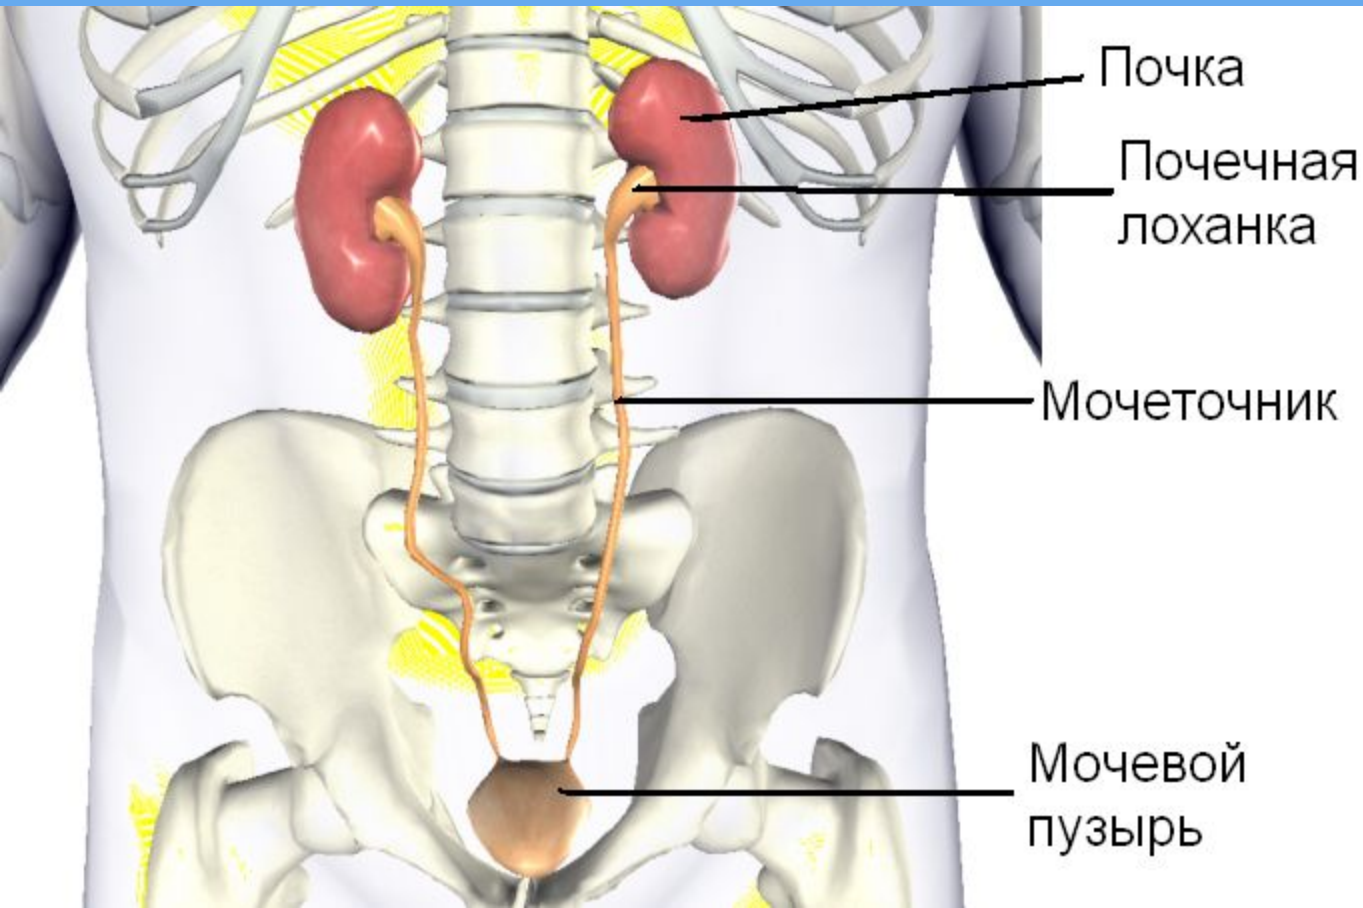

- **Рис. Схема строения и кровоснабжения нефрона:**
- 1 — дистальный извитой каналец; 2 — сеть капилляров; 3 — собирательная трубочка; 4 — движение мочи к почечной лоханке; 5 — петля Генле; 6 — почечная артерия; 7 — почечная вена; 8 — проксимальный извитой каналец; 9 — приносящая артериола; 10 — выносящая артериола; 11 — почечный клубочек; 12 — венула; 13 — капсула Боумена

МОЧЕТОЧНИКИ

(выше таза – брюшная часть, в тазу – тазовая часть, при прохождении через стенку пузыря – внутристеночная часть)

Рис. Мочевой пузырь и часть мочеиспускательного канала мужчины (в разрезе; вид спереди).

1 - верхушка мочевого пузыря; 2 - мышечная оболочка; 3 - подслизистая основа; 4 - слизистая оболочка; 5 - мочеточниковое отверстие; 6 - мочепузырный треугольник; 7 - внутреннее отверстие мочеиспускательного канала; 8 - предстательная железа; 9 - перепончатая часть мочеиспускательного канала; 10 - бульбоуретральная железа; 11 - губчатое тело полового члена; 12 - отверстия простатических проточков; 13 - отверстие семя выбрасывающего протока; 14 - семенной холмик; 15 - предстательная часть мочеиспускательного канала

ЖЕЛТОКИЙ И МУЖОКОВИ МОЧЕИСПУСКАТЕЛЬНЫЙ КАНАЛ

ЧАСТИ УРЕТРЫ (МУЖСКОЙ).

Женской не нужно

МУЖСКАЯ УРЕТРА