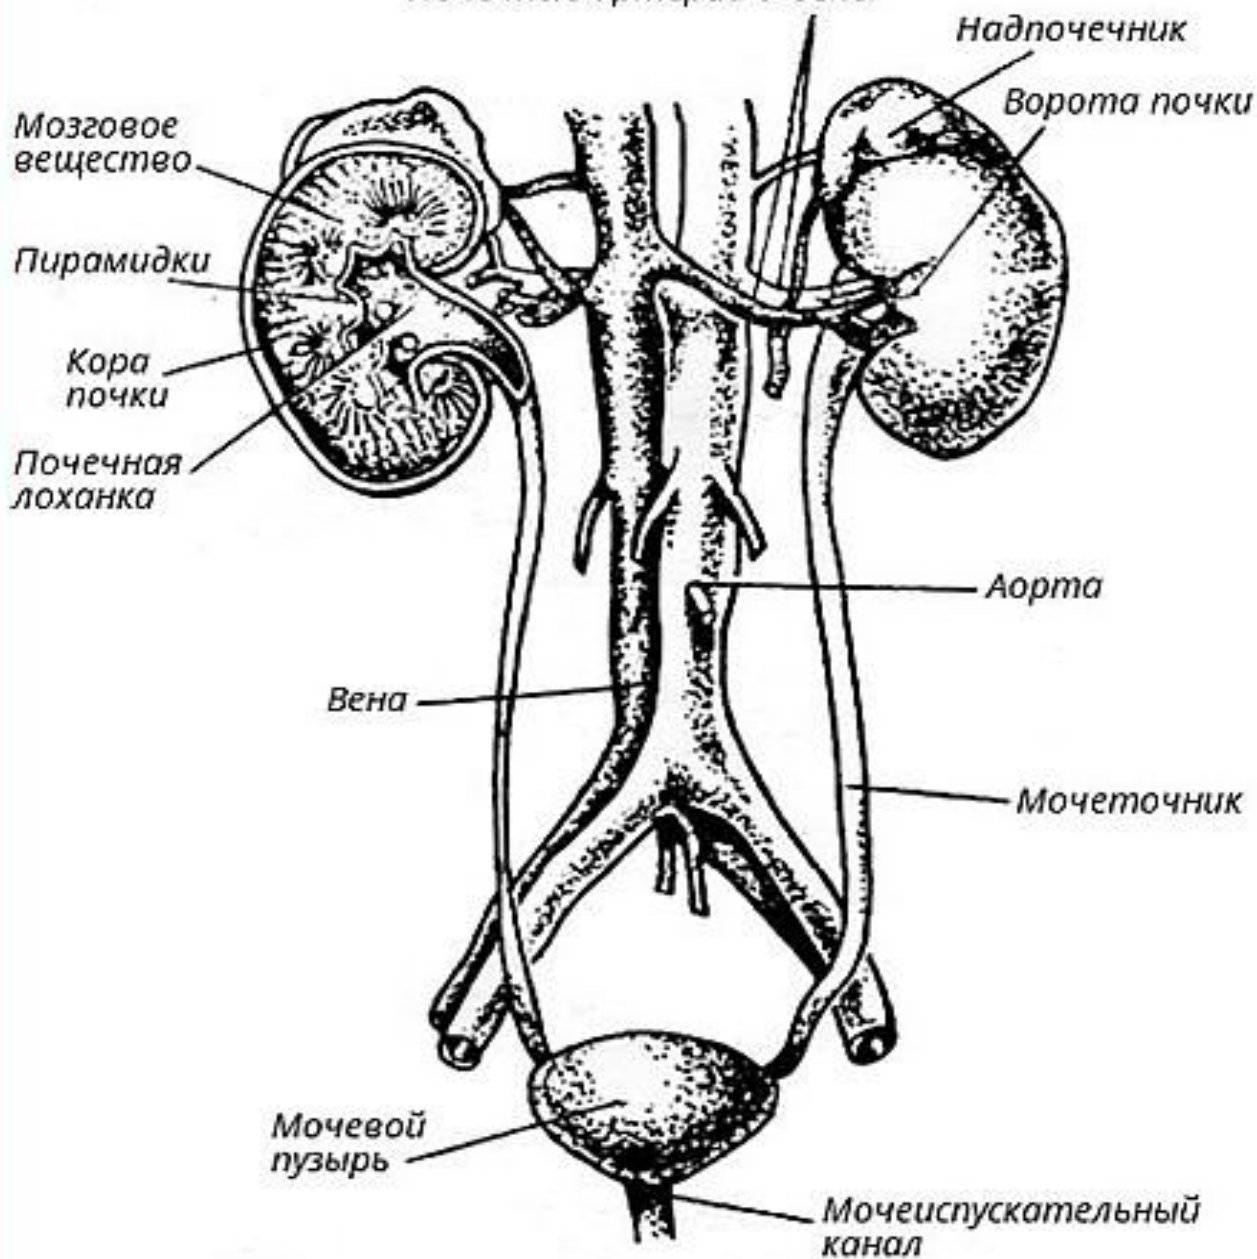

Почечные артерии и вены

Рис. 58. Схема строения мочевыделительной системы

• **Рис. Строение правой почки (фронтальный разрез):**

- 1 — корковое вещество; 2 — мозговое вещество; 3 — почечные сосочки; 4 — почечные столбы; 5 — фиброзная капсула; 6 — малые почечные чашки; 7 — мочеточник; 8 — большая почечная чашка; 9 — почечная лоханка; 10 — почечная вена; 11 — почечная

- **Рис. Схема строения и кровоснабжения нефрона:**
- 1 — дистальный извитой каналец; 2 — сеть капилляров; 3 — собирательная трубочка; 4 — движение мочи к почечной лоханке; 5 — петля Генле; 6 — почечная артерия; 7 — почечная вена; 8 — проксимальный извитой каналец; 9 — приносящая артериола; 10 — выносящая артериола; 11 — почечный клубочек; 12 — венула; 13 — капсула Боумена

МОЧЕТОЧНИКИ

(выше таза – брюшная часть, в тазу – тазовая часть, при прохождении через стенку пузыря – внутристеночная часть)

- **Рис. Мочевой пузырь и часть мочеиспускательного канала мужчины (в разрезе; вид спереди).**

1 - верхушка мочевого пузыря; 2 - мышечная оболочка; 3 - подслизистая основа; 4 - слизистая оболочка; 5 - мочеточниковое отверстие; 6 - мочепузырный треугольник; 7 - внутреннее отверстие мочеиспускательного канала; 8 - предстательная железа; 9 - перепончатая часть мочеиспускательного канала; 10 - бульбоуретральная железа; 11 - губчатое тело полового члена; 12 - отверстия простатических проточков; 13 - отверстие семя выбрасывающего протока; 14 - семенной холмик; 15 - предстательная часть мочеиспускательного канала