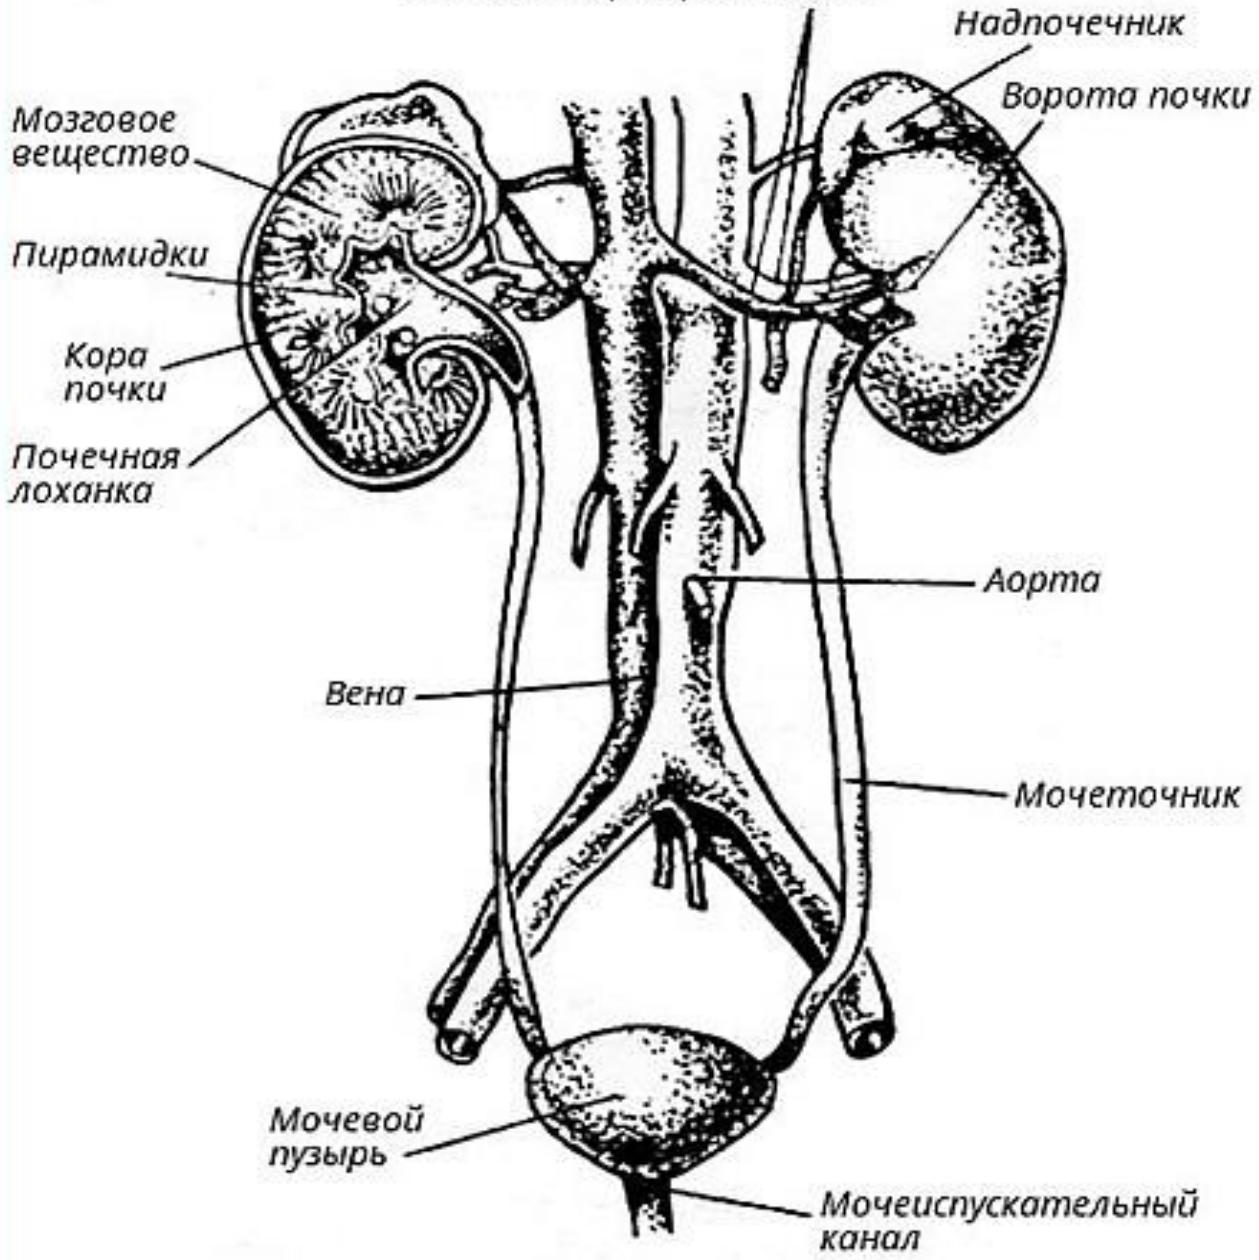

Почечные артерии и вены

Рис. 58. Схема строения мочевыделительной системы

• **Рис. Строение правой почки (фронтальный разрез):**

- 1 — корковое вещество; 2 — мозговое вещество; 3 — почечные сосочки; 4 — почечные столбы; 5 — фиброзная капсула; 6 — малые почечные чашки; 7 — мочеточник; 8 — большая почечная чашка; 9 — почечная лоханка; 10 — почечная вена; 11 — почечная

- **Рис. Схема строения и кровоснабжения нефрона:**
- 1 — дистальный извитой каналец; 2 — сеть капилляров; 3 — собирательная трубочка; 4 — движение мочи к почечной лоханке; 5 — петля Генле; 6 — почечная артерия; 7 — почечная вена; 8 — проксимальный извитой каналец; 9 — приносящая артериола; 10 — выносящая артериола; 11 — почечный клубочек; 12 — венула; 13 — капсула Боумена

МОЧЕТОЧНИКИ

(выше таза – брюшная часть, в тазу – тазовая часть, при прохождении через стенку пузыря – внутристеночная часть)

Рис. Мочевой пузырь и часть мочеиспускательного канала мужчины (в разрезе; вид спереди).

1 - верхушка мочевого пузыря; 2 - мышечная оболочка; 3 - подслизистая основа; 4 - слизистая оболочка; 5 - мочеточниковое отверстие; 6 - мочепузырный треугольник; 7 - внутреннее отверстие мочеиспускательного канала; 8 - предстательная железа; 9 - перепончатая часть мочеиспускательного канала; 10 - бульбоуретральная железа; 11 - губчатое тело полового члена; 12 - отверстия простатических проточков; 13 - отверстие семя выбрасывающего протока; 14 - семенной холмик; 15 - предстательная часть мочеиспускательного канала