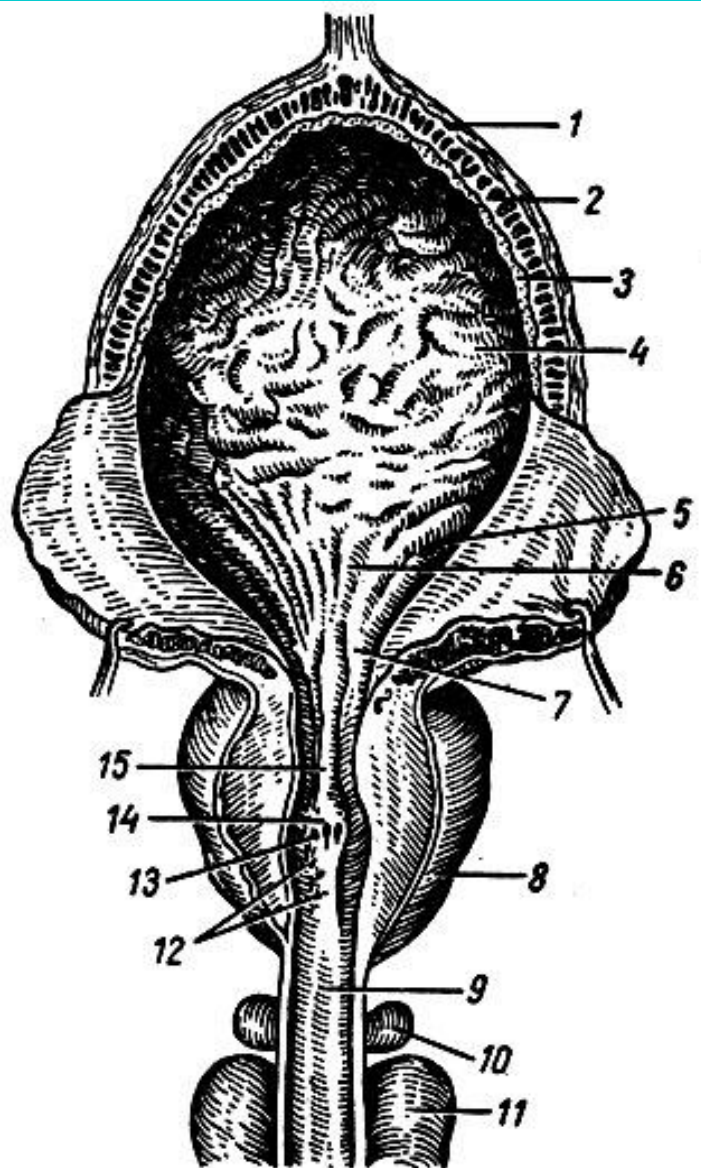

- **Рис. Схема строения и кровоснабжения нефрона:**
- 1 — дистальный извитой каналец; 2 — сеть капилляров; 3 — собирательная трубочка; 4 — движение мочи к почечной лоханке; 5 — петля Генле; 6 — почечная артерия; 7 — почечная вена; 8 — проксимальный извитой каналец; 9 — приносящая артериола; 10 — выносящая артериола; 11 — почечный клубочек; 12 — венула; 13 — капсула Боумена

МОЧЕТОЧНИКИ

(выше таза – брюшная часть, в тазу – тазовая часть, при прохождении через стенку пузыря – внутристеночная часть)

Рис. Мочевой пузырь и часть мочеиспускательного канала мужчины (в разрезе; вид спереди).

1 - верхушка мочевого пузыря; 2 - мышечная оболочка; 3 - подслизистая основа; 4 - слизистая оболочка; 5 - мочеточниковое отверстие; 6 - мочепузырный треугольник; 7 - внутреннее отверстие мочеиспускательного канала; 8 - предстательная железа; 9 - перепончатая часть мочеиспускательного канала; 10 - бульбоуретральная железа; 11 - губчатое тело полового члена; 12 - отверстия простатических проточков; 13 - отверстие семя выбрасывающего протока; 14 - семенной холмик; 15 - предстательная часть мочеиспускательного канала