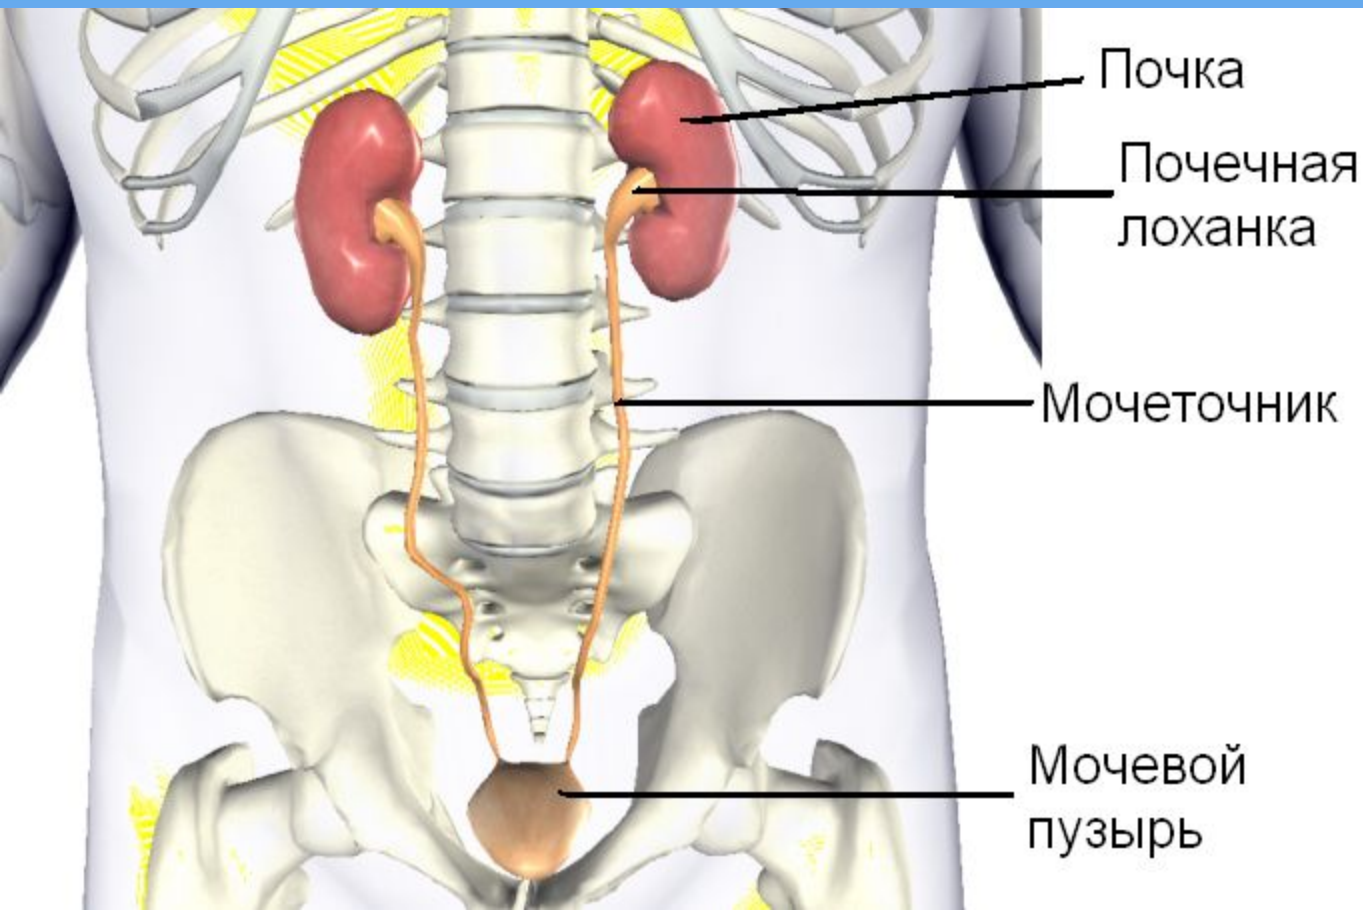

Почечные артерии и вены

Рис. 58. Схема строения мочевыделительной системы

• **Рис. Строение правой почки (фронтальный разрез):**

- 1 — корковое вещество; 2 — мозговое вещество; 3 — почечные сосочки; 4 — почечные столбы; 5 — фиброзная капсула; 6 — малые почечные чашки; 7 — мочеточник; 8 — большая почечная чашка; 9 — почечная лоханка; 10 — почечная вена; 11 — почечная

- **Рис. Схема строения и кровоснабжения нефрона:**
- 1 — дистальный извитой каналец; 2 — сеть капилляров; 3 — собирательная трубочка; 4 — движение мочи к почечной лоханке; 5 — петля Генле; 6 — почечная артерия; 7 — почечная вена; 8 — проксимальный извитой каналец; 9 — приносящая артериола; 10 — выносящая артериола; 11 — почечный клубочек; 12 — венула; 13 — капсула Боумена

МОЧЕТОЧНИКИ

(выше таза – брюшная часть, в тазу – тазовая часть, при прохождении через стенку пузыря – внутристеночная часть)

- **Рис. Мочевой пузырь и часть мочеиспускательного канала мужчины (в разрезе; вид спереди).**

1 - верхушка мочевого пузыря; 2 - мышечная оболочка; 3 - подслизистая основа; 4 - слизистая оболочка; 5 - мочеточниковое отверстие; 6 - мочепузырный треугольник; 7 - внутреннее отверстие мочеиспускательного канала; 8 - предстательная железа; 9 - перепончатая часть мочеиспускательного канала; 10 - бульбоуретральная железа; 11 - губчатое тело полового члена; 12 - отверстия простатических проточков; 13 - отверстие семя выбрасывающего протока; 14 - семенной холмик; 15 - предстательная часть мочеиспускательного канала