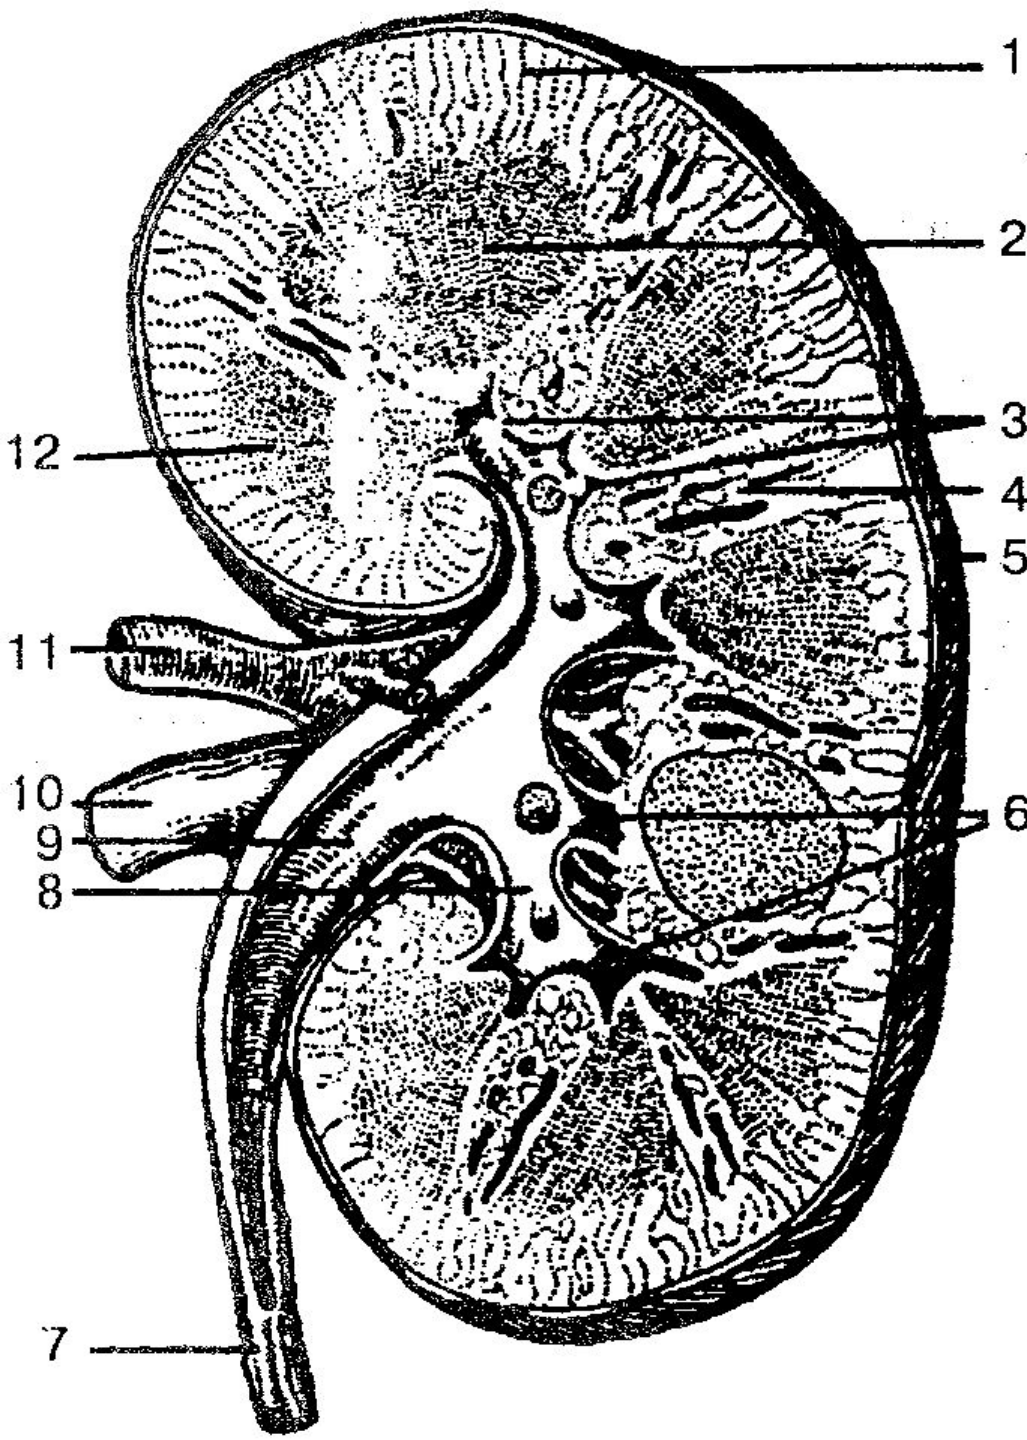

Почечные артерии и вены

Рис. 58. Схема строения мочевыделительной системы

• **Рис. Строение правой почки (фронтальный разрез):**

- 1 — корковое вещество; 2 — мозговое вещество; 3 — почечные сосочки; 4 — почечные столбы; 5 — фиброзная капсула; 6 — малые почечные чашки; 7 — мочеточник; 8 — большая почечная чашка; 9 — почечная лоханка; 10 — почечная вена; 11 — почечная

- **Рис. Схема строения и кровоснабжения нефрона:**
- 1 — дистальный извитой каналец; 2 — сеть капилляров; 3 — собирательная трубочка; 4 — движение мочи к почечной лоханке; 5 — петля Генле; 6 — почечная артерия; 7 — почечная вена; 8 — проксимальный извитой каналец; 9 — приносящая артериола; 10 — выносящая артериола; 11 — почечный клубочек; 12 — венула; 13 — капсула Боумена

МОЧЕТОЧНИКИ

(выше таза – брюшная часть, в тазу – тазовая часть, при прохождении через стенку пузыря – внутристеночная часть)

Рис. Мочевой пузырь и часть мочеиспускательного канала мужчины (в разрезе; вид спереди).

1 - верхушка мочевого пузыря; 2 - мышечная оболочка; 3 - подслизистая основа; 4 - слизистая оболочка; 5 - мочеточниковое отверстие; 6 - мочепузырный треугольник; 7 - внутреннее отверстие мочеиспускательного канала; 8 - предстательная железа; 9 - перепончатая часть мочеиспускательного канала; 10 - бульбоуретральная железа; 11 - губчатое тело полового члена; 12 - отверстия простатических проточков; 13 - отверстие семя выбрасывающего протока; 14 - семенной холмик; 15 - предстательная часть мочеиспускательного канала