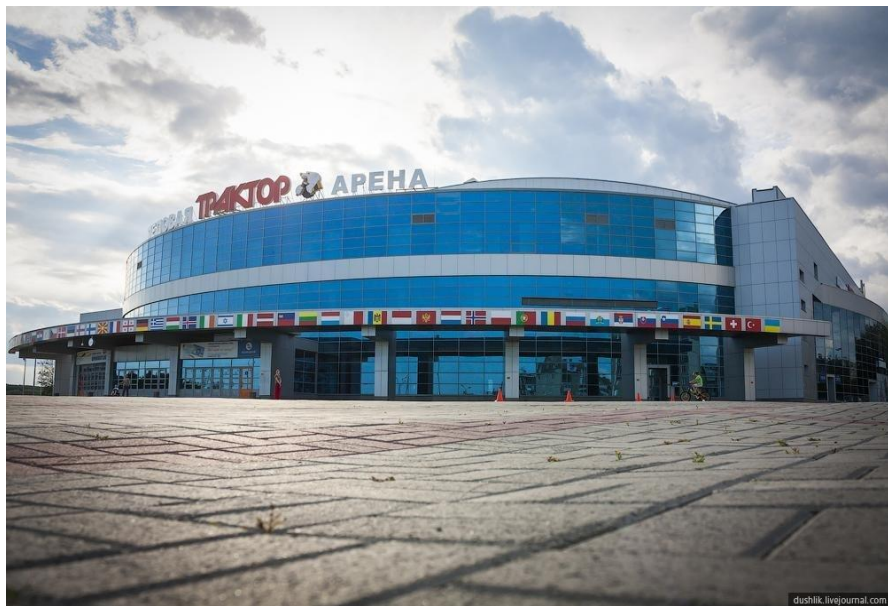

# Экскурсия на ледовую арену и музей ХК Трактор

В 2014 году пресс-служба ХК «Трактор» сделала то, что давно практикуется, например, на футбольных стадионах — открыла закулисные двери всем желающим и устроила эксклюзивный экскурсионный тур по недоступным обычным зрителям помещениям арены.