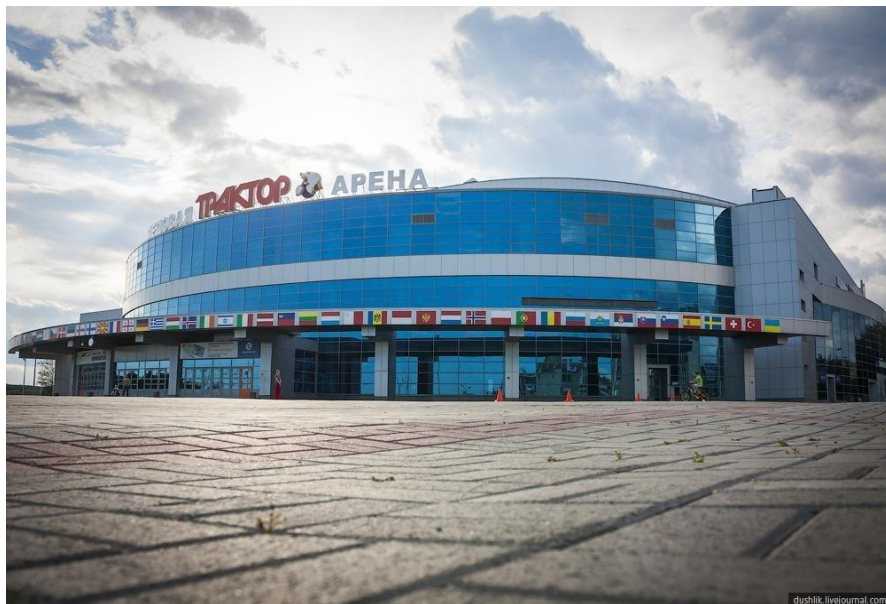

Экскурсия на ледовую арену и музей ХК Трактор

В 2014 году пресс-служба ХК «Трактор» сделала то, что давно практикуется, например, на футбольных стадионах — открыла закулисные двери всем желающим и устроила эксклюзивный экскурсионный тур по недоступным обычным зрителям помещениям арены.