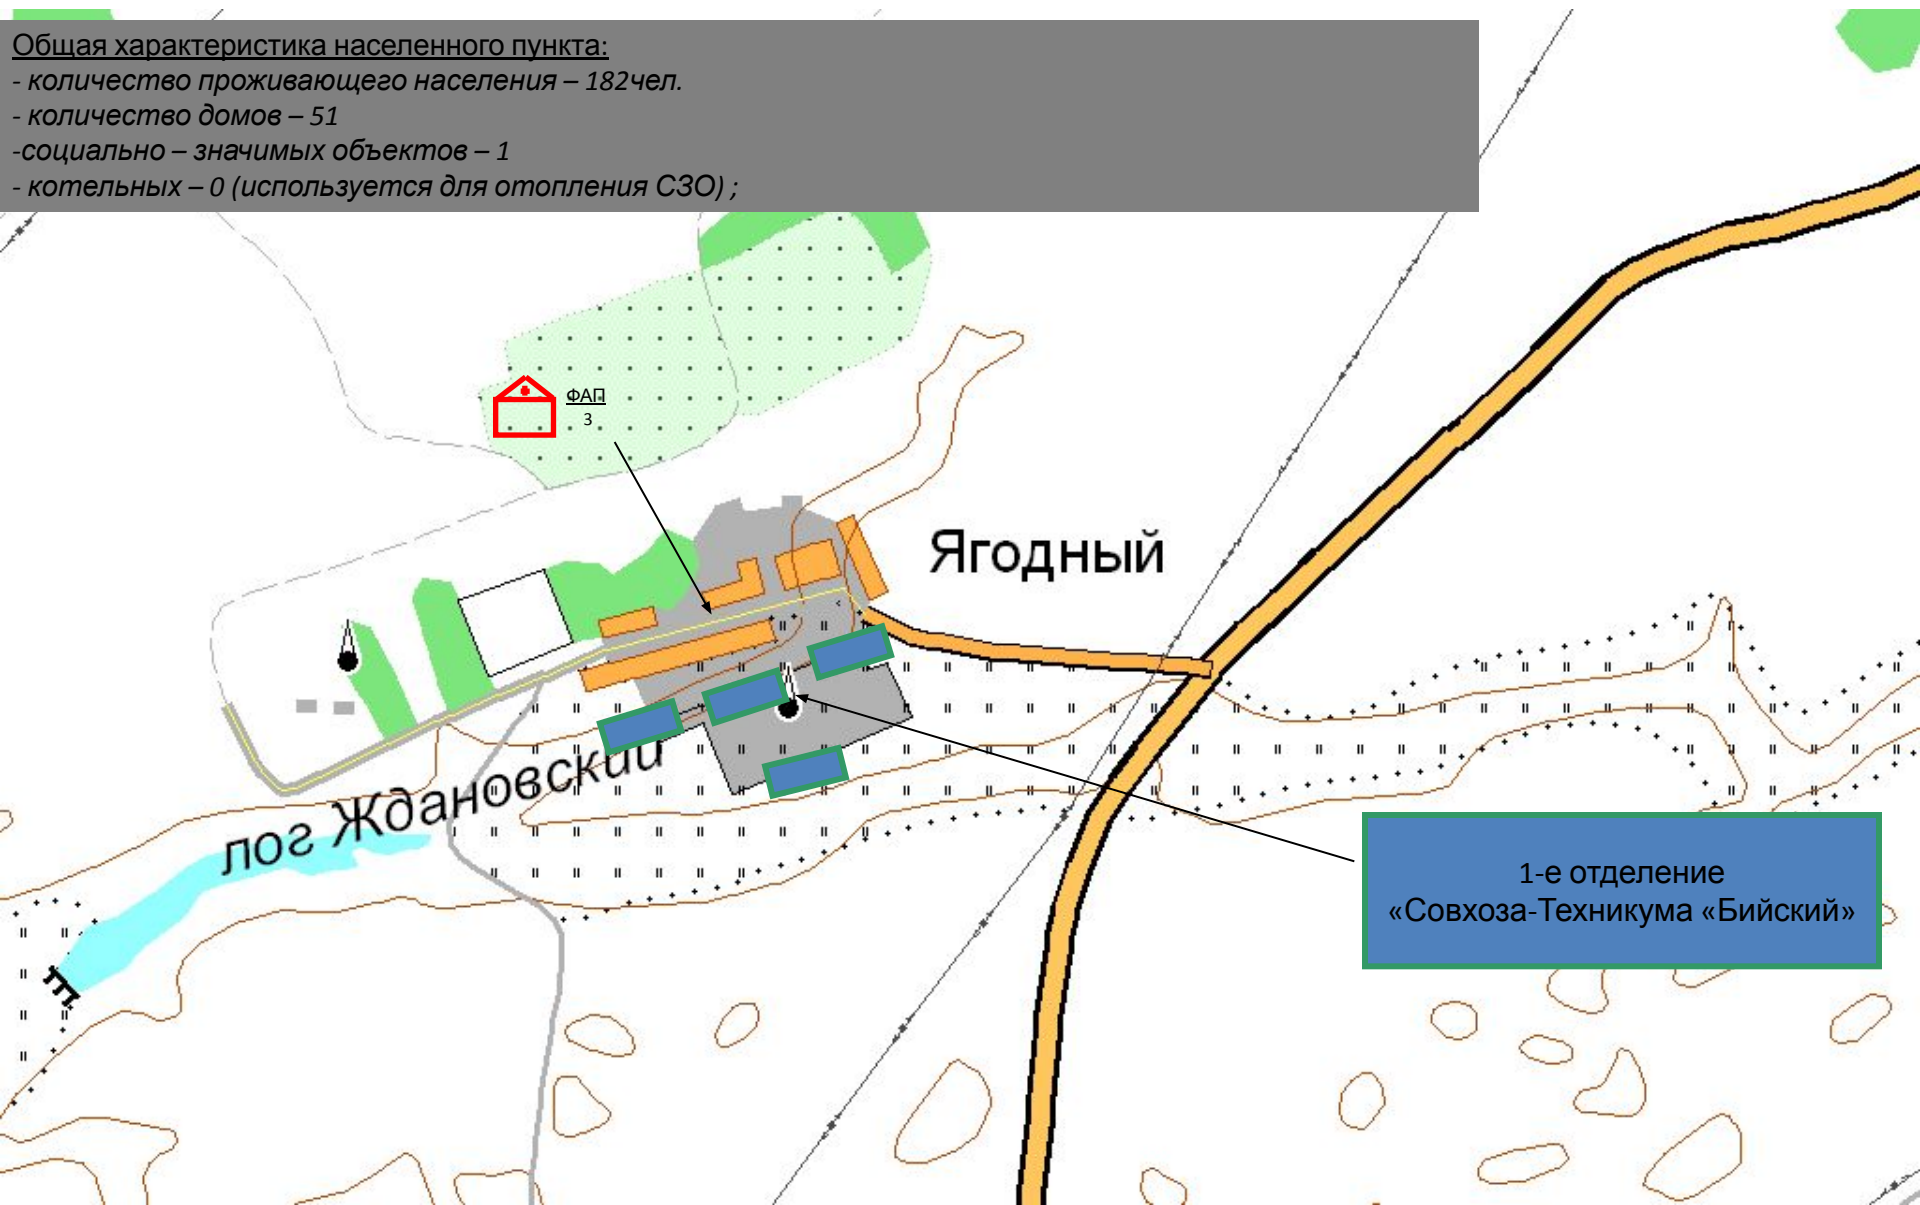

Карта поселка Ягодный

СХЕМА ПОКВАРТАЛЬНОГО РАЗБИЕНИЯ

Общая характеристика населенного пункта:

- количество проживающего населения – 182чел.
- количество домов – 51
- социально – значимых объектов – 1
- котельных – 0 (используется для отопления СЗО);