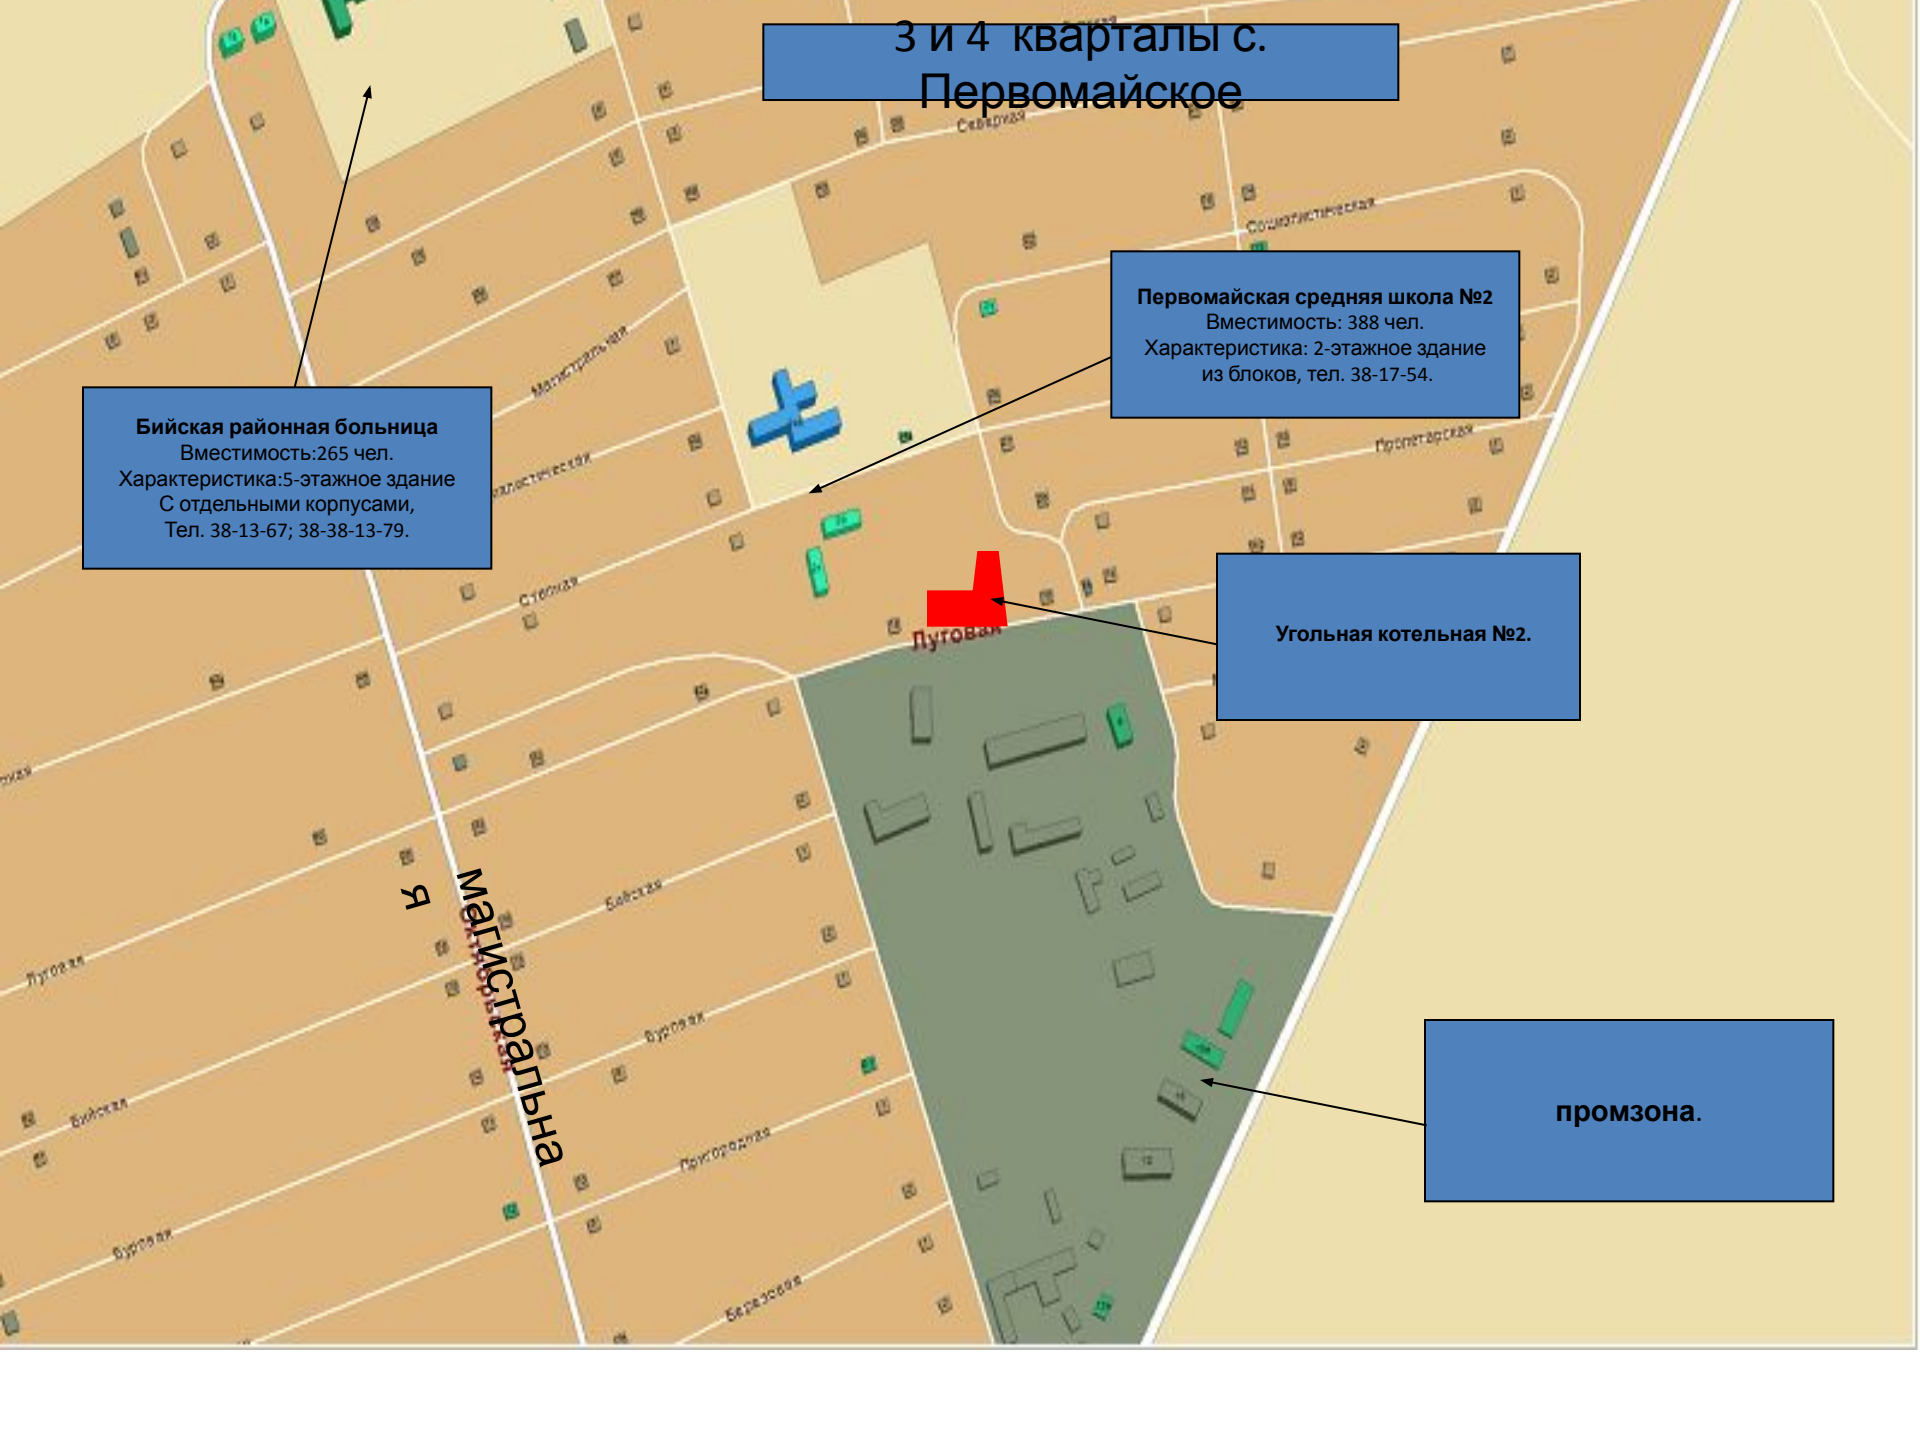

Угольная котельная №2.

промзона.

Карта поселка Ясная Поляна

СХЕМА ПОКВАРТАЛЬНОГО РАЗБИЕНИЯ

Карта поселка Восточный

Карта поселка Ягодный

СХЕМА ПОКВАРТАЛЬНОГО РАЗБИЕНИЯ

Общая характеристика населенного пункта: