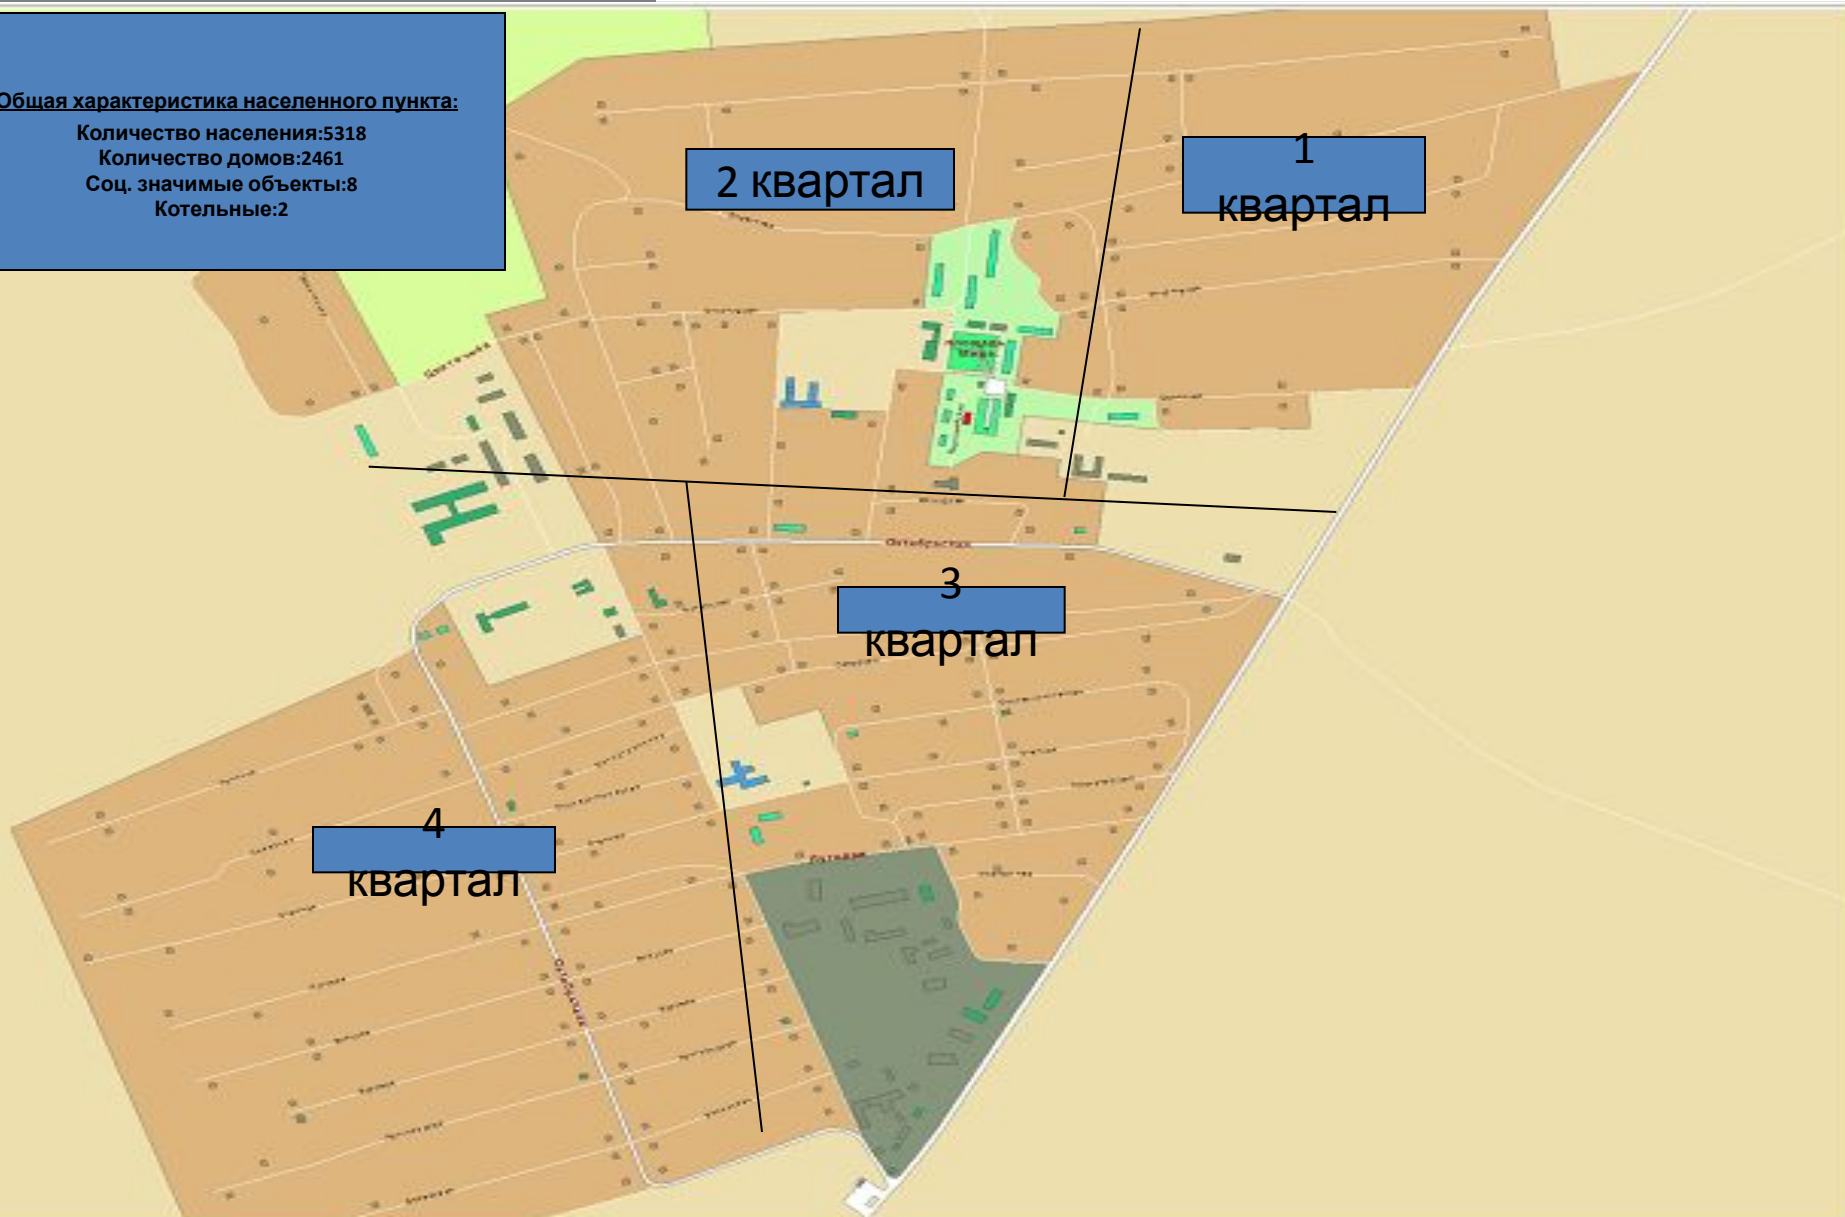

ПАСПОРТ ТЕРРИТОРИИ СЕЛА ПЕРВОМАЙСКОЕ БИЙСКОГО РАЙОНА

СХЕМА с. ПЕРВОМАЙСКОГО

Общая характеристика населенного пункта:

Количество населения:5318

Количество домов:2461

Соц. значимые объекты:8

Котельные:2

2 квартал

1
квартал

3
квартал

4
квартал

1 квартал с.Первомайское

Советская

Спортивная

Центральная

площадь
Мира