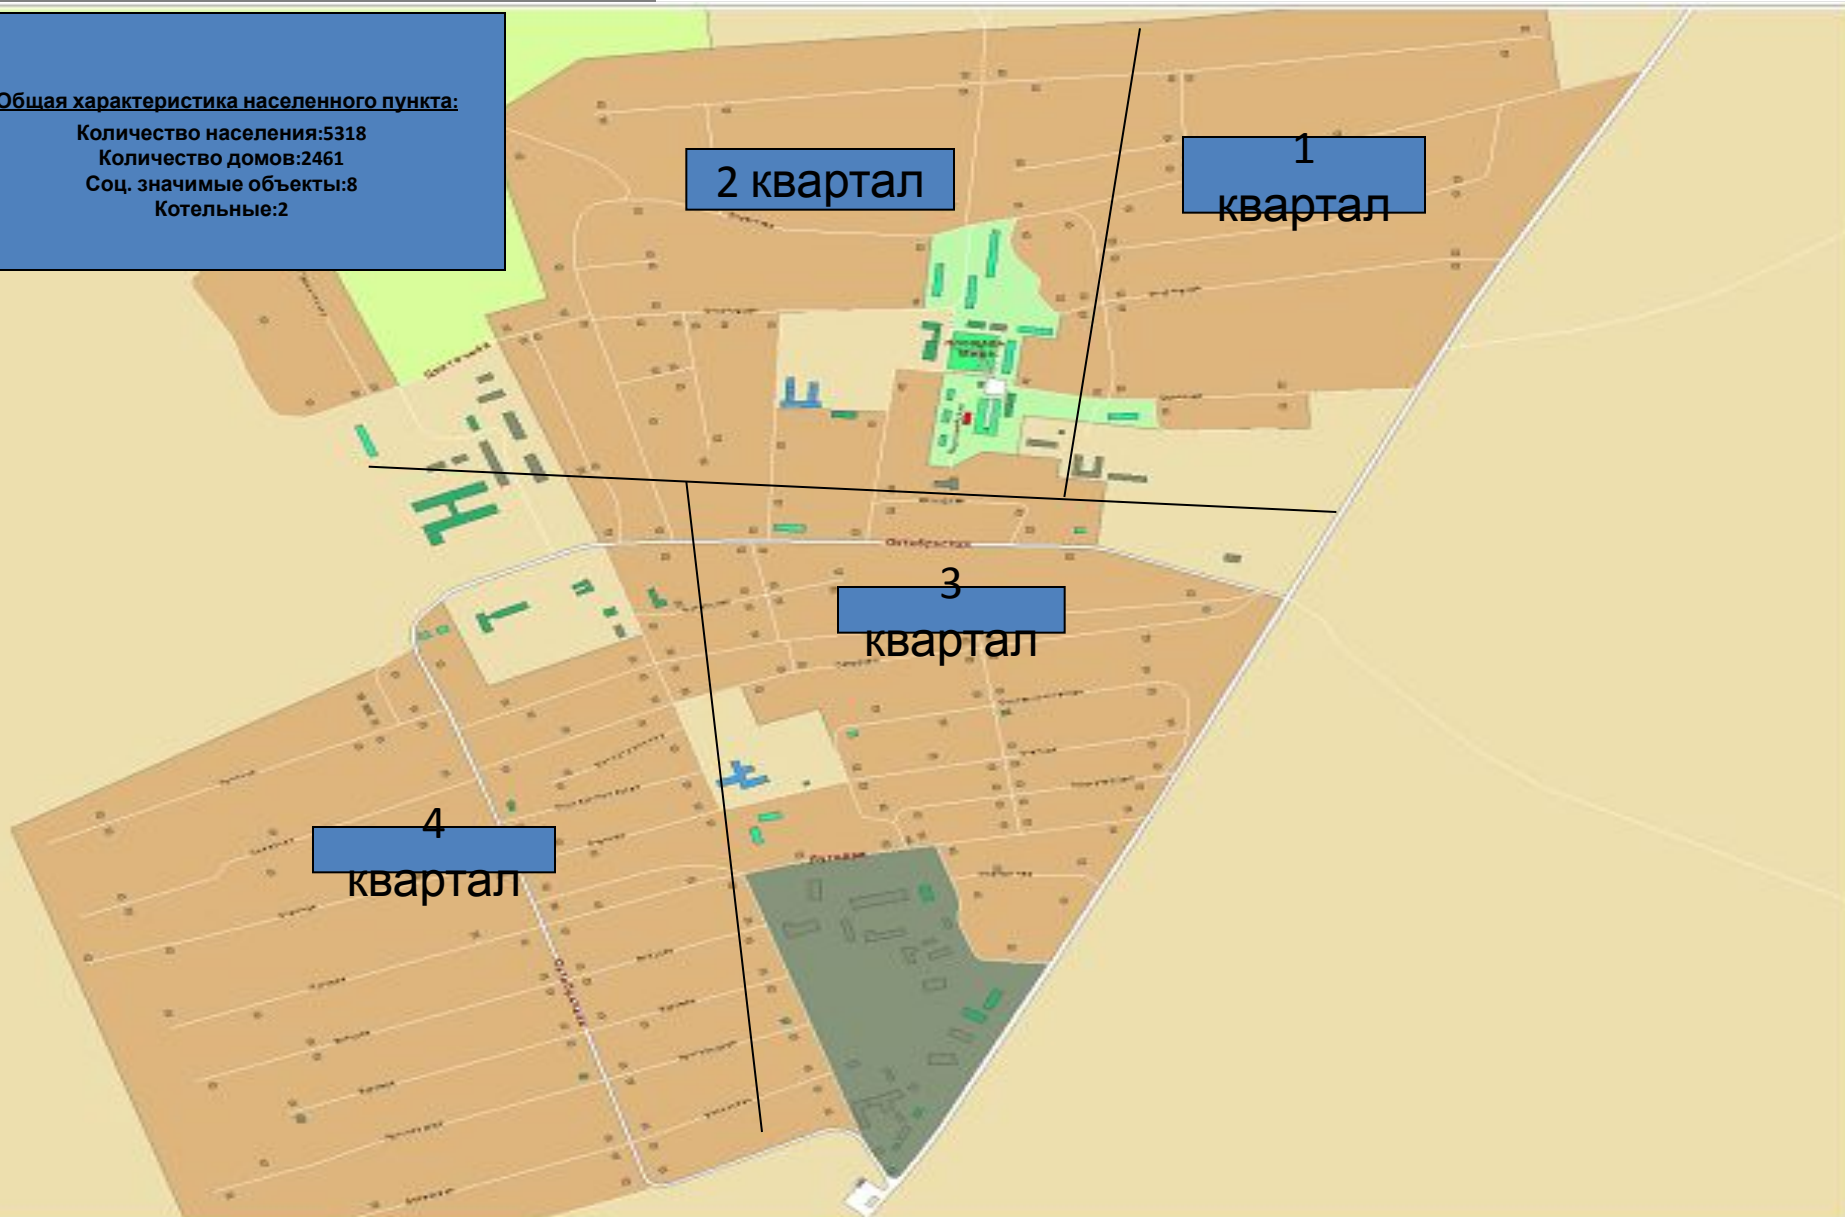

# ПАСПОРТ ТЕРРИТОРИИ СЕЛА ПЕРВОМАЙСКОЕ БИЙСКОГО РАЙОНА

СХЕМА с. ПЕРВОМАЙСКОГО

Общая характеристика населенного пункта:

Количество населения:5318

Количество домов:2461

Соц. значимые объекты:8

Котельные:2

2 квартал

1  
квартал

3  
квартал

4  
квартал

1 квартал с.Первомайское

Советская

Спортивная

Центральная

площадь  
Мира