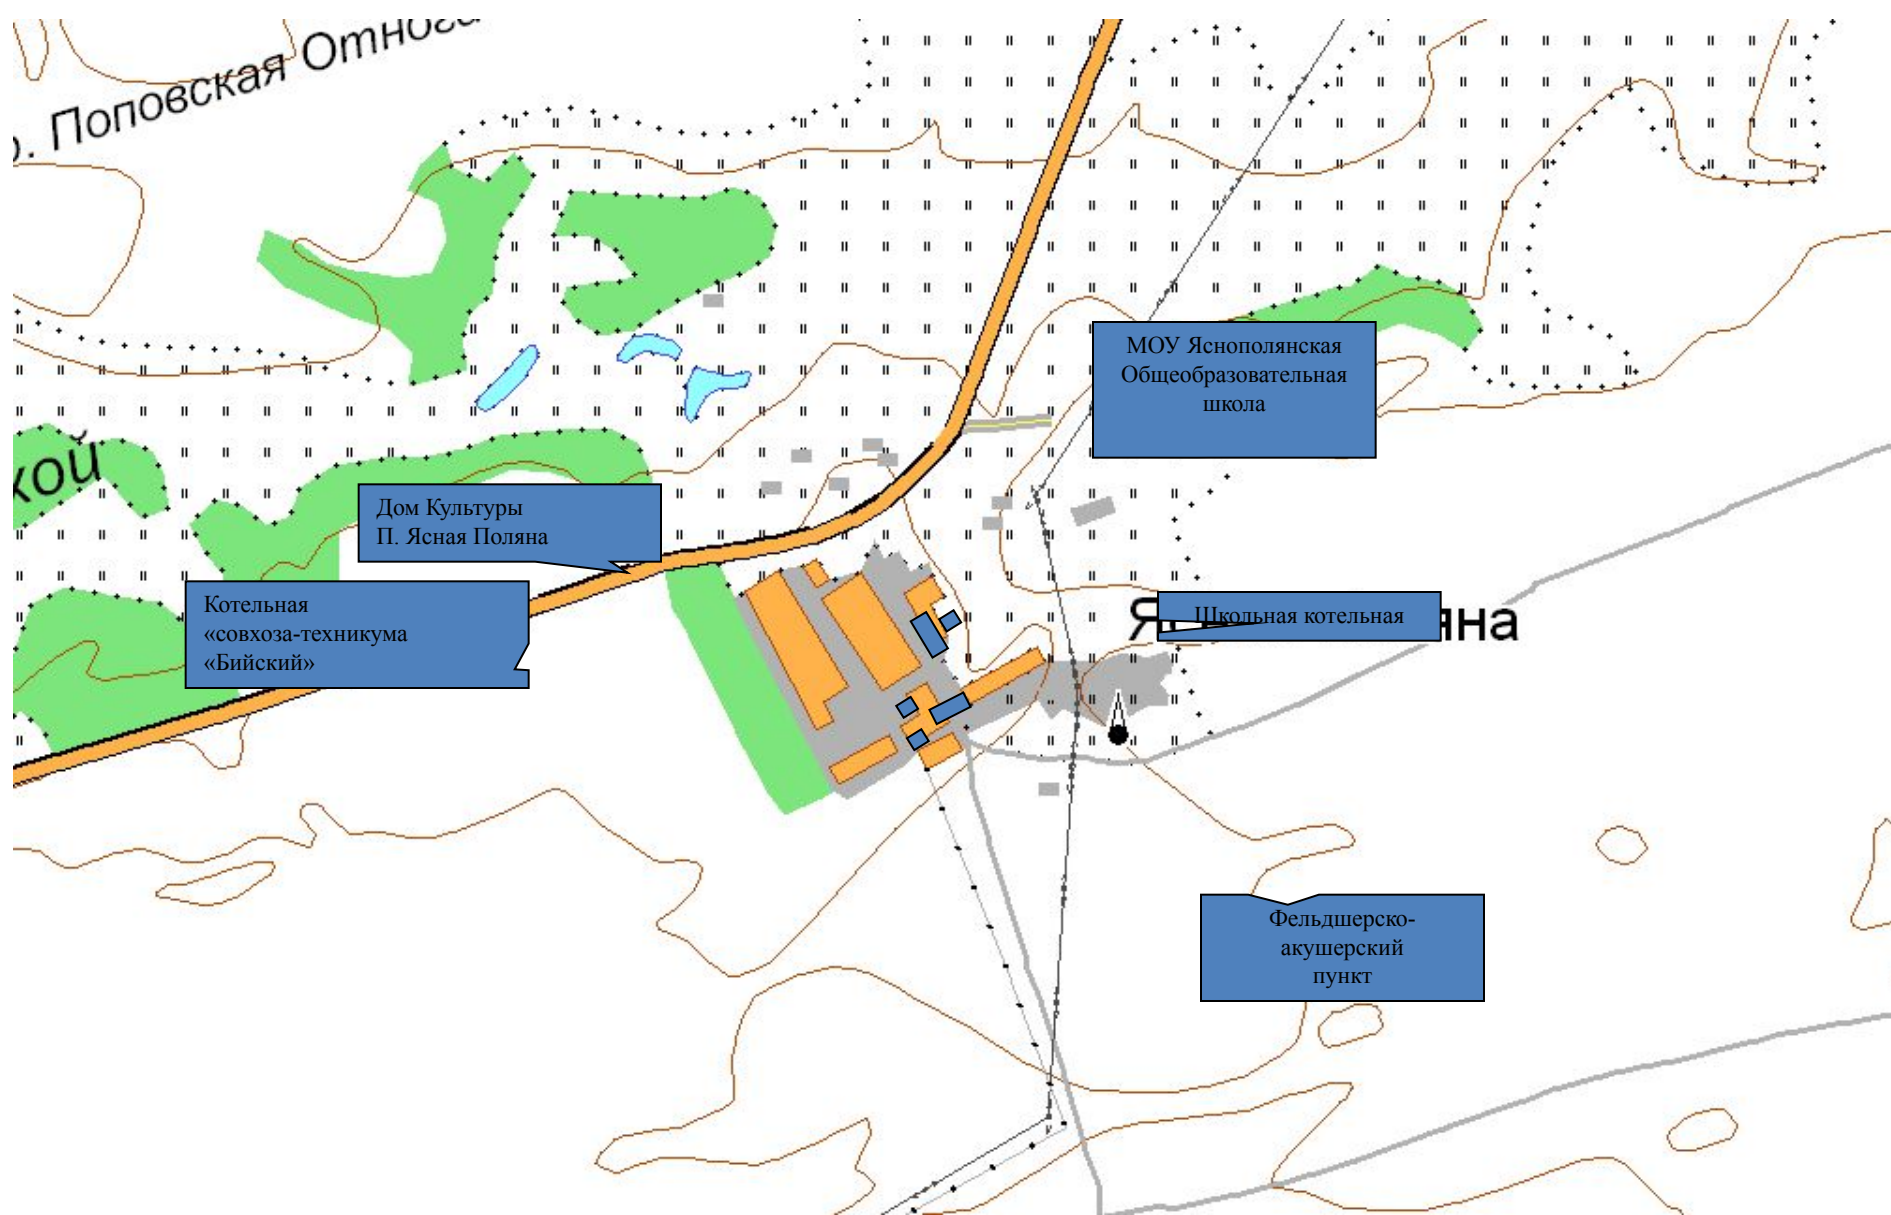

Карта поселка Ясная Поляна

СХЕМА ПОКВАРТАЛЬНОГО РАЗБИЕНИЯ