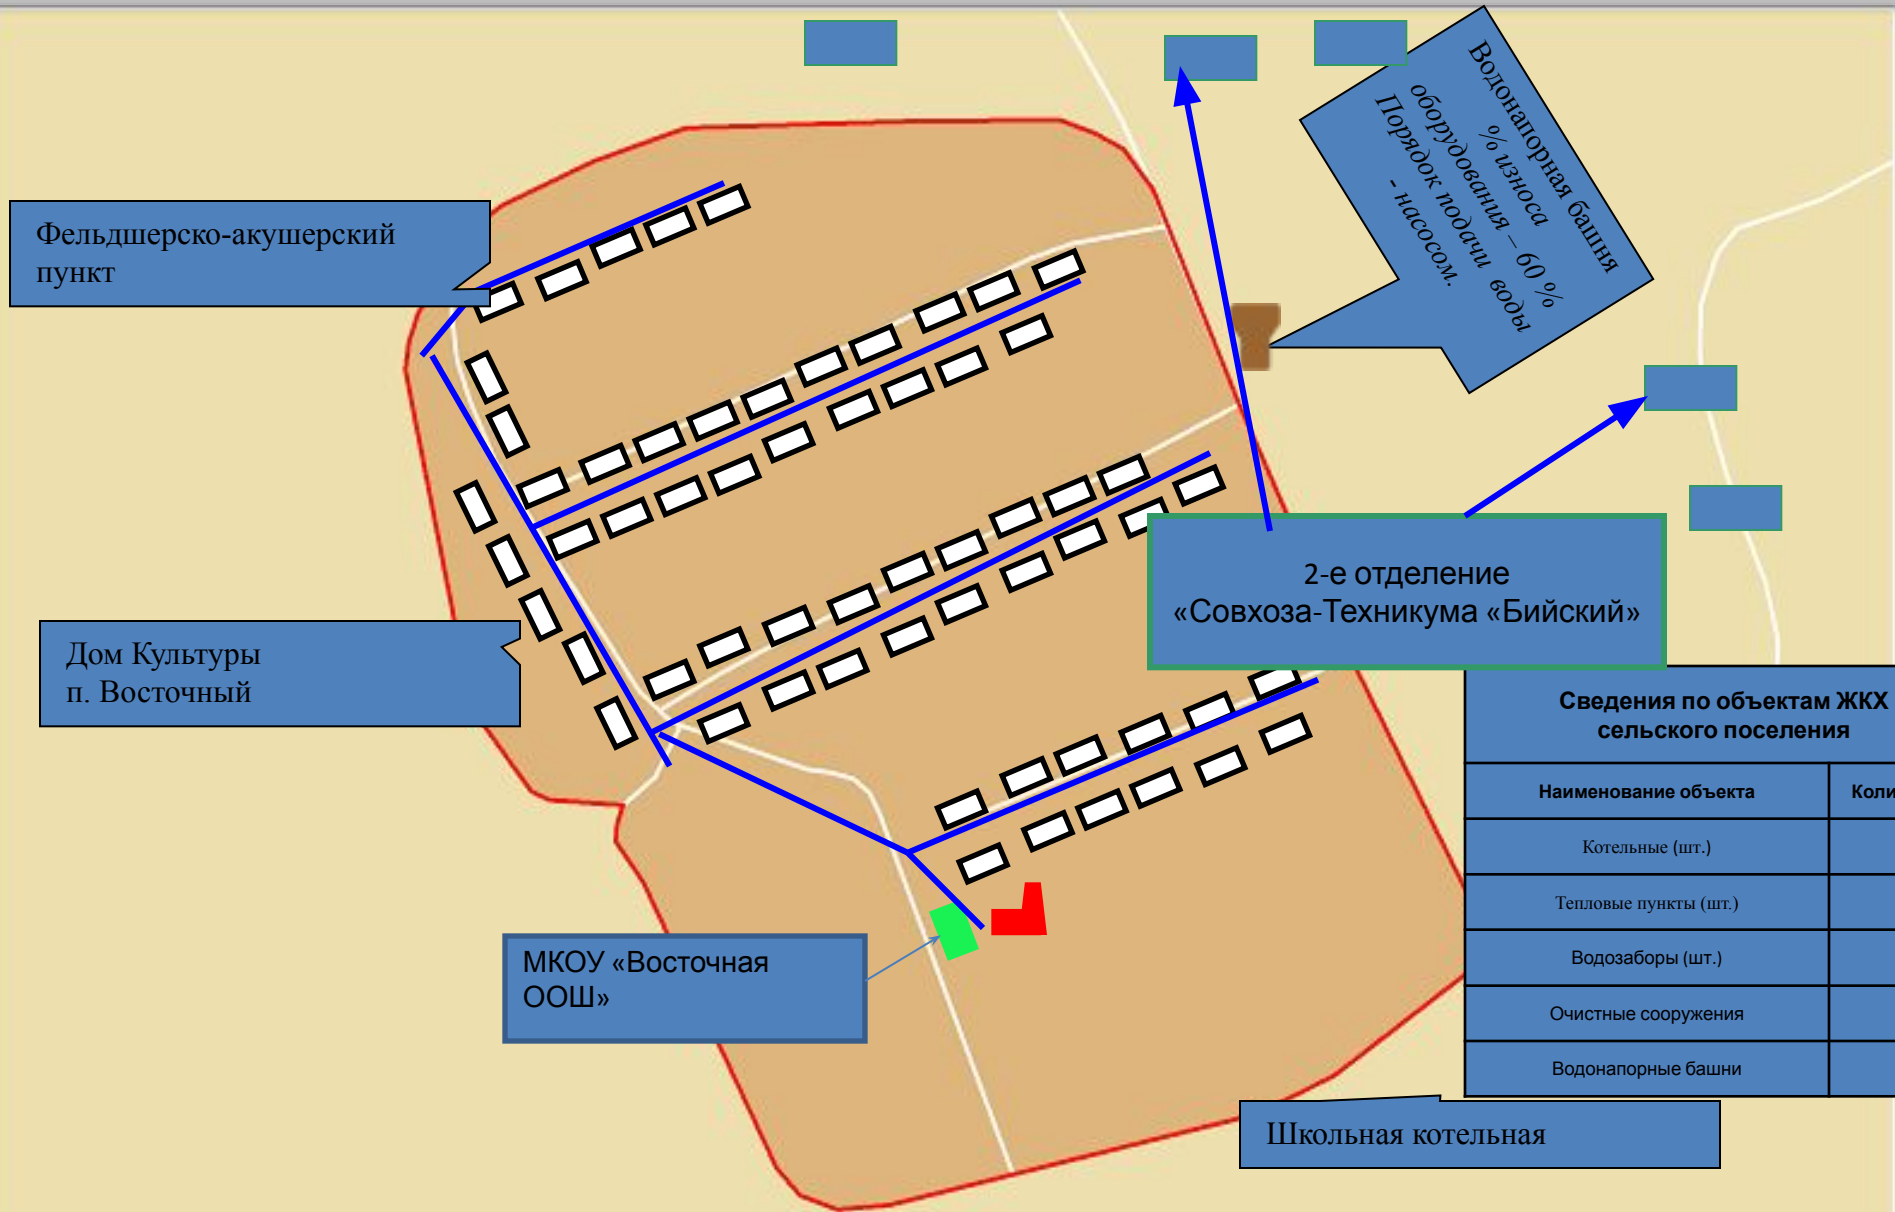

Карта поселка Восточный