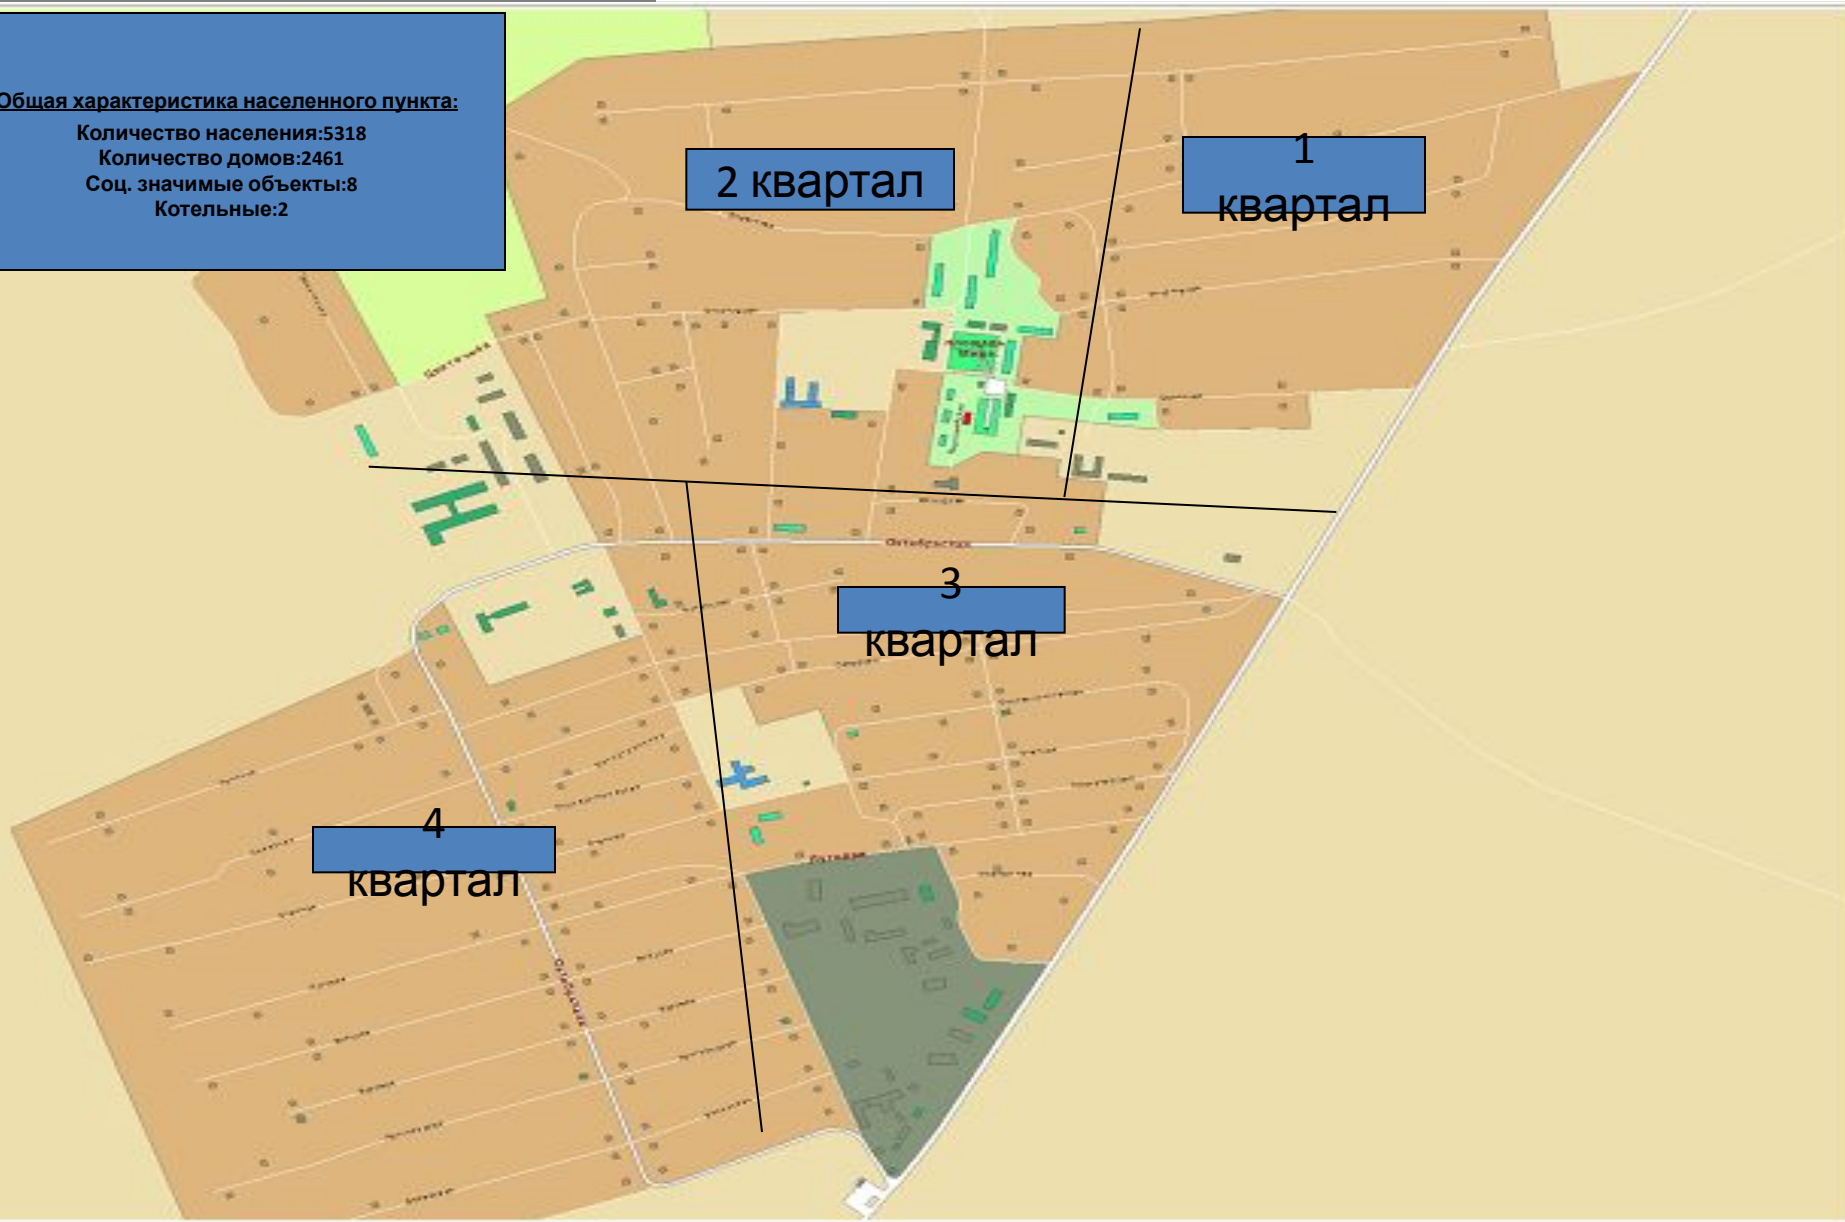

ПАСПОРТ ТЕРРИТОРИИ СЕЛА ПЕРВОМАЙСКОЕ БИЙСКОГО РАЙОНА

СХЕМА с. ПЕРВОМАЙСКОГО

Общая характеристика населенного пункта:

Количество населения:5318

Количество домов:2461

Соц. значимые объекты:8

Котельные:2

2 квартал

1
квартал

3
квартал

4
квартал

1 квартал с.Первомайское

Советская

Спортивная

Центральная

площадь
Мира