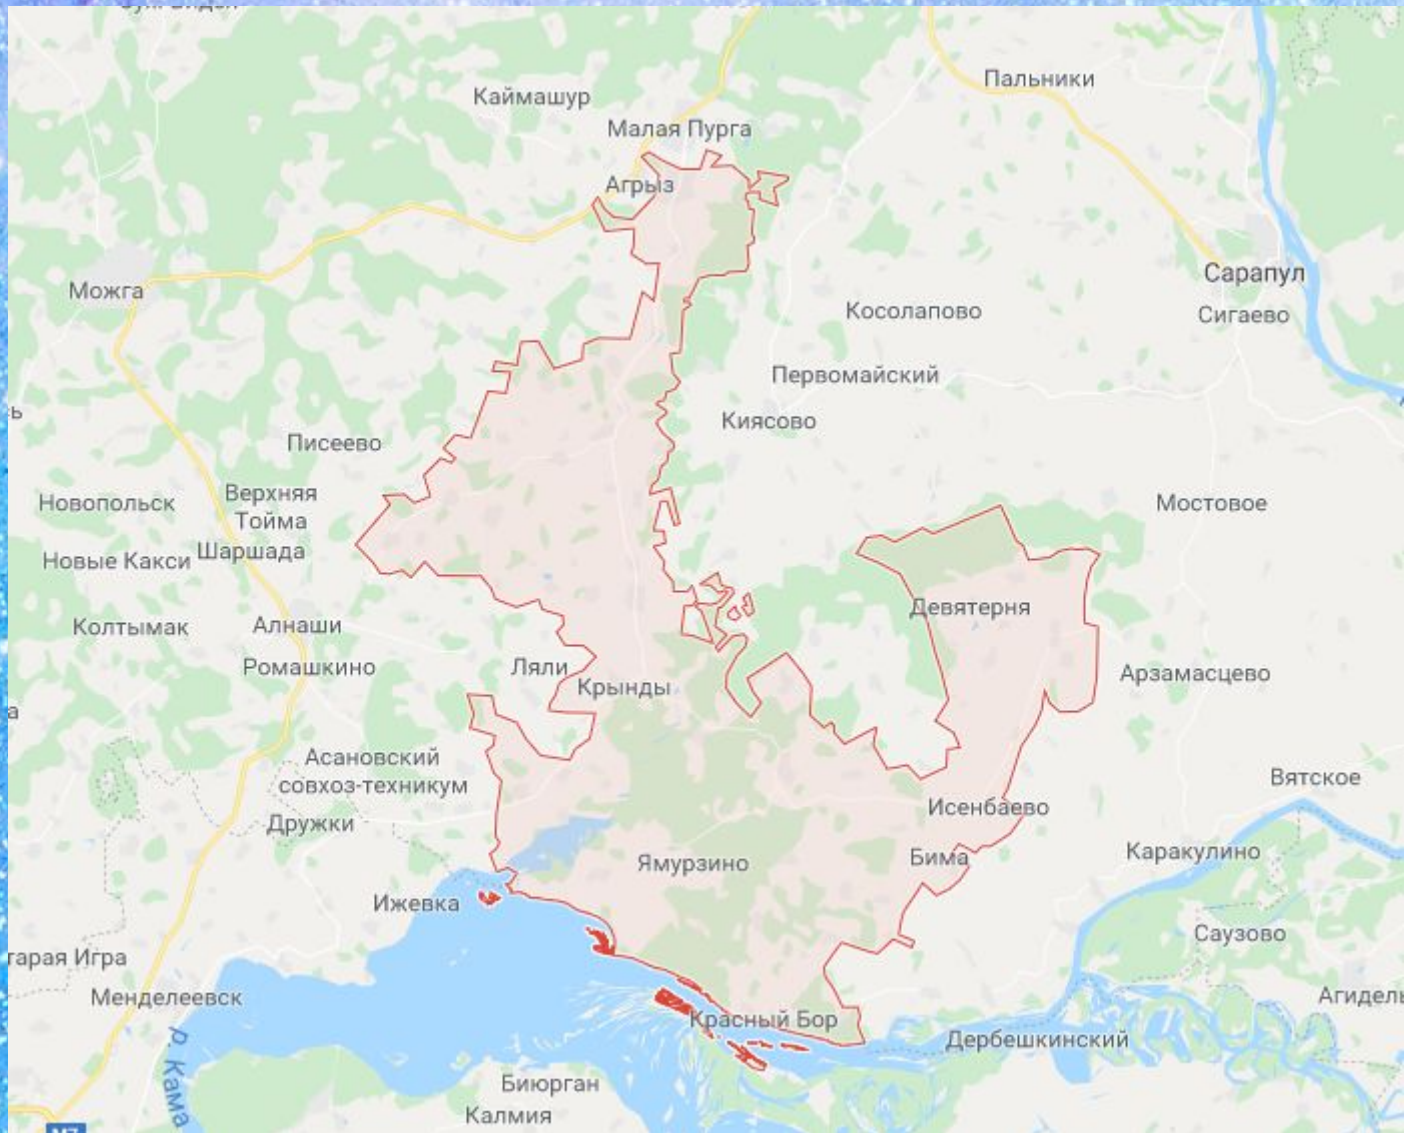

*Село Варклед-Бодья Агрызского
района Республики Татарстан*

Выполнила:

Михайлова Анастасия,
ИУФФУиЖ, 1 курс

Агрызский район

*Мы верны своим
традициям, обычаям...*

р. Варклед

Холмы Сурд

*Вид с холмов
Сурд на село*

Свинокомплекс

Свинокомплекс

Фермы

Варклед-Бодья

A landscape photograph featuring a dirt road that curves through a green field. A single, tall, dark tree stands on the right side of the road. The sky is filled with large, white, fluffy clouds against a blue background. The image is framed by a decorative border at the top and bottom, consisting of a blue gradient with white star-like speckles.