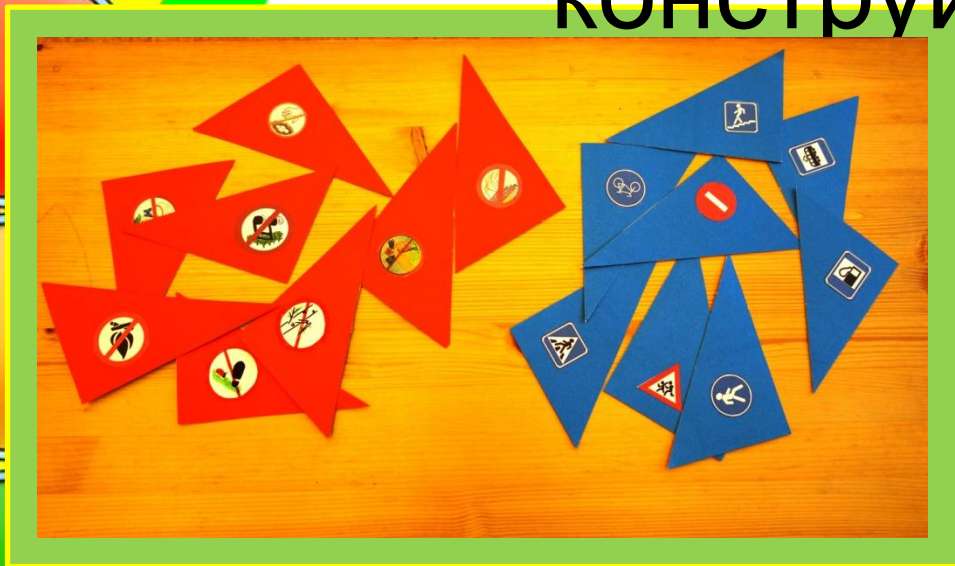

Квест – игра «Безопасная дорога в детский сад»

Локация «Числовой поезд»

Локация «Центр конструирования»

По улице «гуляем»,
правила вспоминаем.

Локация Центр «Моя безопасность»

Весело играем, сигналы светофора запоминаем!

Все правила изучили и альбом починили!