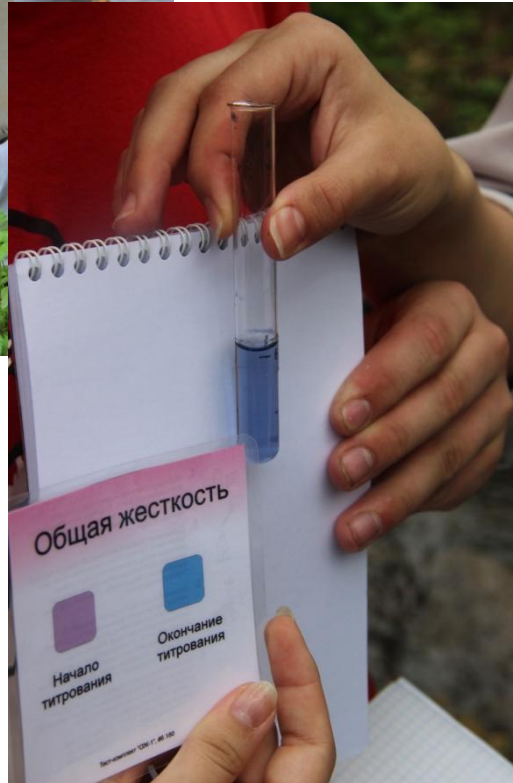

**ПГГПУ (кафедра ботаники; кафедра зоологии)
ПГНИУ (кафедра ботаники и генетики растений;
кафедра зоологии беспозвоночных и водной экологии)**

2013-2015

Гидробиологические исследования Изучение бентофауны ручья Светлый