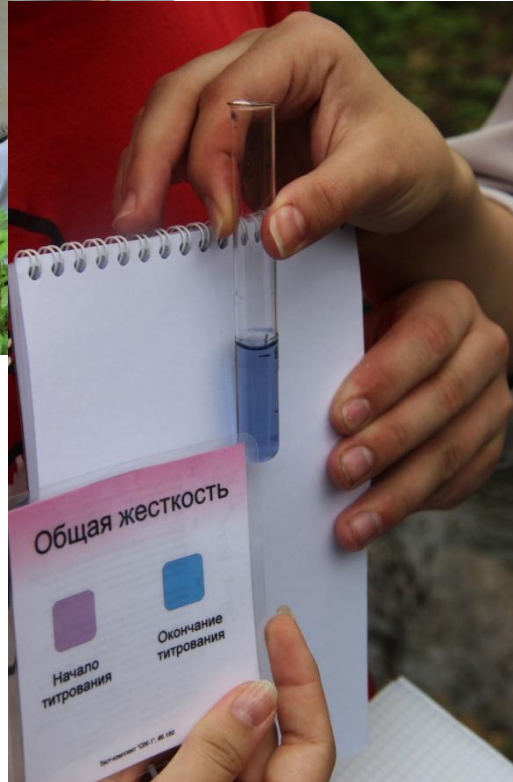

**ПГГПУ (кафедра ботаники; кафедра зоологии)
ПГНИУ (кафедра ботаники и генетики растений;
кафедра зоологии беспозвоночных и водной экологии)**

2013-2015

Гидробиологические исследования Изучение бентофауны ручья Светлый