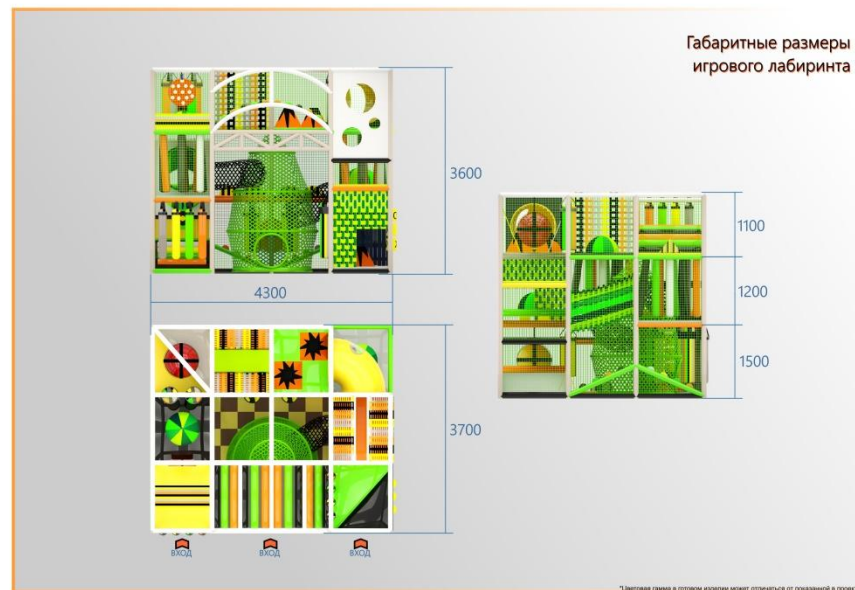

КОМПАНИЯ «КИДС ГЕЙМС» ПРЕДЛАГАЕТ ВАМ ПРОЕКТЫ ИГРОВЫХ КОМПЛЕКСОВ

Менеджер проекта:
Надежда Бычкова
nadya@kinderspiele.ru

Кидс Геймс
kinderspiele.ru
8(800)200-80-98