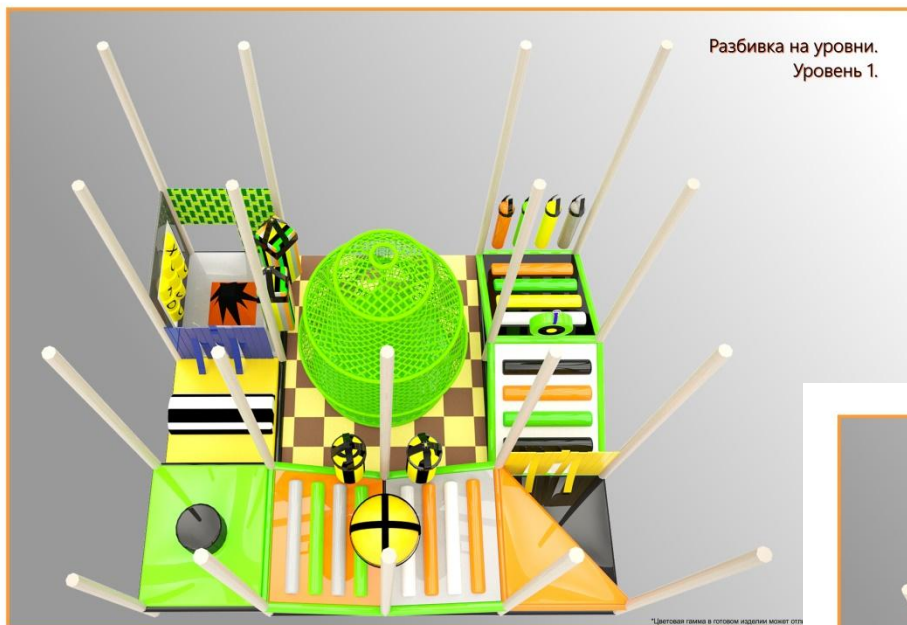

КОМПАНИЯ «КИДС ГЕЙМС» ПРЕДЛАГАЕТ ВАМ ПРОЕКТЫ ИГРОВЫХ КОМПЛЕКСОВ

Менеджер проекта:
Надежда Бычкова
nadya@kinderspiele.ru

Кидс Геймс
kinderspiele.ru
8(800)200-80-98