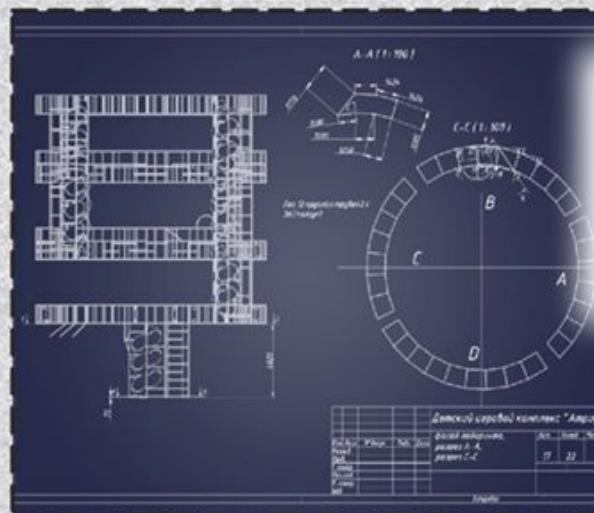

ООО «Кидс Геймс»
г. Бронницы

Комсомольский пер д.53
ИНН 5002128044 КПП 500201001
e-mail: info@kinderspiele.ru

Кидс Геймс
Kinderspiele.ru

8(800)200-80-98

**ПРОИЗВОДИТЕЛЬ
ДЕТСКОГО ОБОРУДОВАНИЯ**