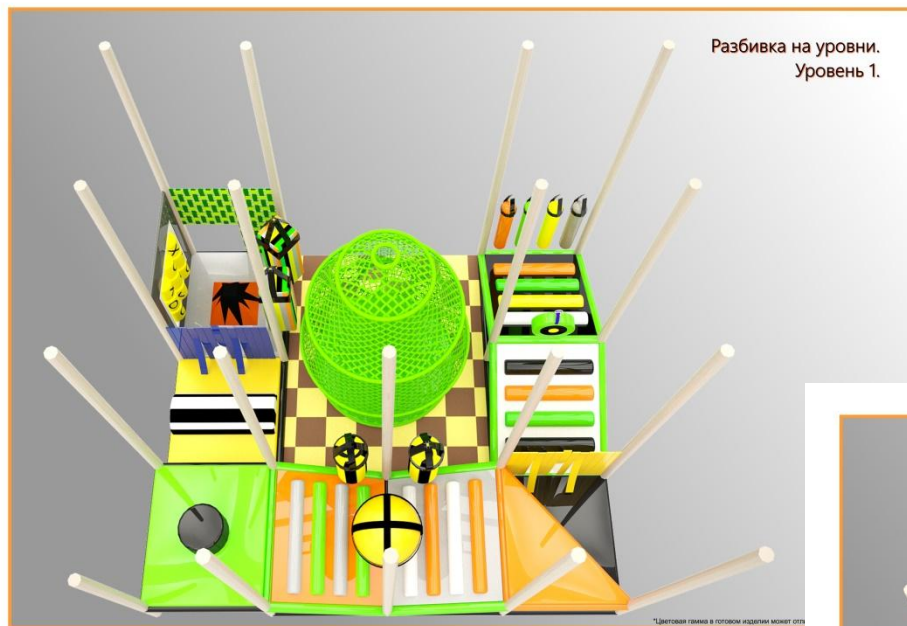

КОМПАНИЯ «КИДС ГЕЙМС» ПРЕДЛАГАЕТ ВАМ ПРОЕКТЫ ИГРОВЫХ КОМПЛЕКСОВ

Менеджер проекта:
Надежда Бычкова
nadya@kinderspiele.ru

Кидс Геймс
kinderspiele.ru
8(800)200-80-98