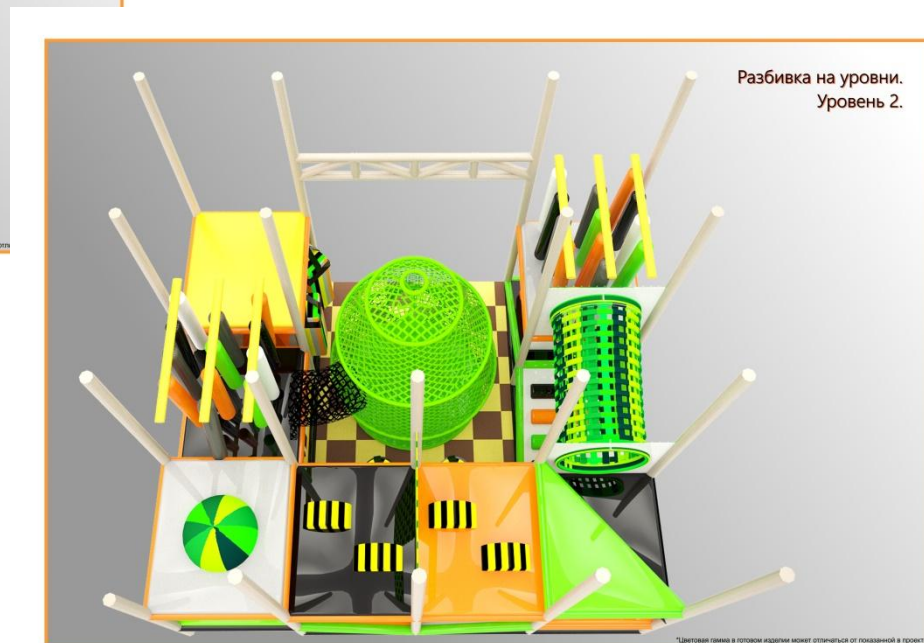

КОМПАНИЯ «КИДС ГЕЙМС» ПРЕДЛАГАЕТ ВАМ ПРОЕКТЫ ИГРОВЫХ КОМПЛЕКСОВ

Менеджер проекта:
Надежда Бычкова
nadya@kinderspiele.ru

Кидс Геймс
kinderspiele.ru
8(800)200-80-98