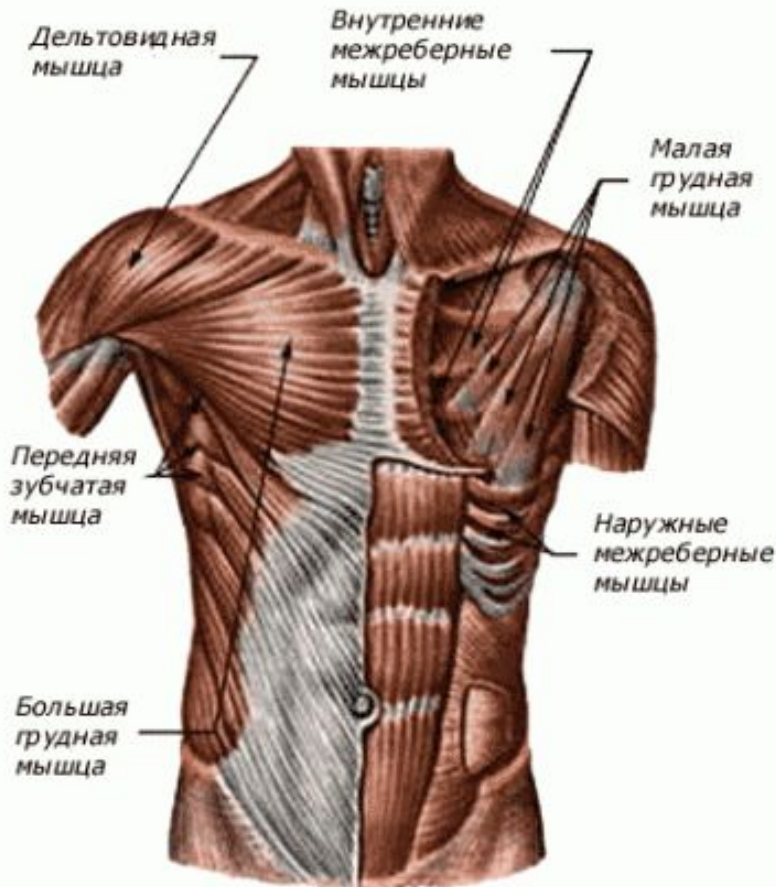

Мышцы человеческого тела

Мышцы туловища спереди