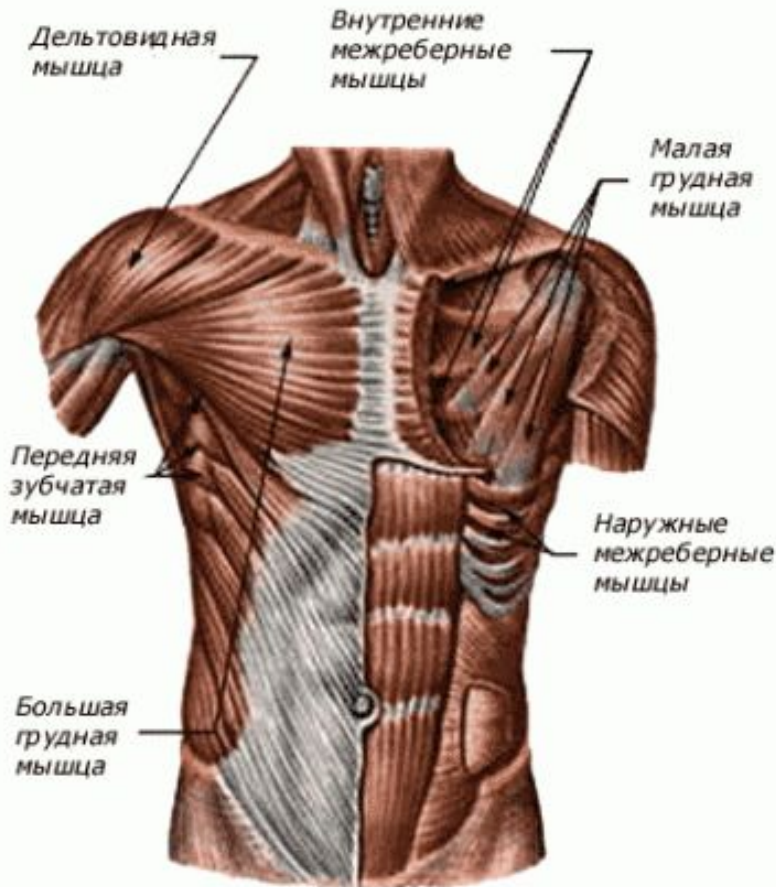

Мышцы человеческого тела

Мышцы шеи

Поверхностные мышцы шеи

- 1-переднее брюшко двубрюшной мышцы;
- 2-челюстно-подъязычная мышца;
- 3-подчелюстная слюнная железа;
- 4-шило-подъязычная мышца;
- 5-заднее брюшко двубрюшной мышцы;
- 6-внутренняя яремная вена;
- 7-общая сонная артерия;
- 8-верхнее брюшко лопаточно-подъязычной: мышцы;
- 9-грудино-ключично-сосцевидная мышца;
- 10-нижнее брюшко лопаточно-подъязычной мышца;
- 11-средняя лестничная мышца;
- 12-задняя лестничная мышца;
- 13-трапециевидная мышца;
- 14-ключица;
- 15-большая фудная мышца;
- 16-ключичная часть фудино-ключично-сосцевидной мышцы;
- 17-фудинная часть фудино-ключично-сосцевидной мышцы;
- 18-фудино-щитовидная мышца;
- 19-фудино-подъязычная мышца;
- 20-подкожная мышца шеи;
- 21-подъязычная кость.

Трапециевидная мышца

Мышцы человеческого тела

Мышцы туловища спереди

Photography by

MUSCLEART.COM

Грудная мышца

Прямая мышца живота

Мышцы туловища