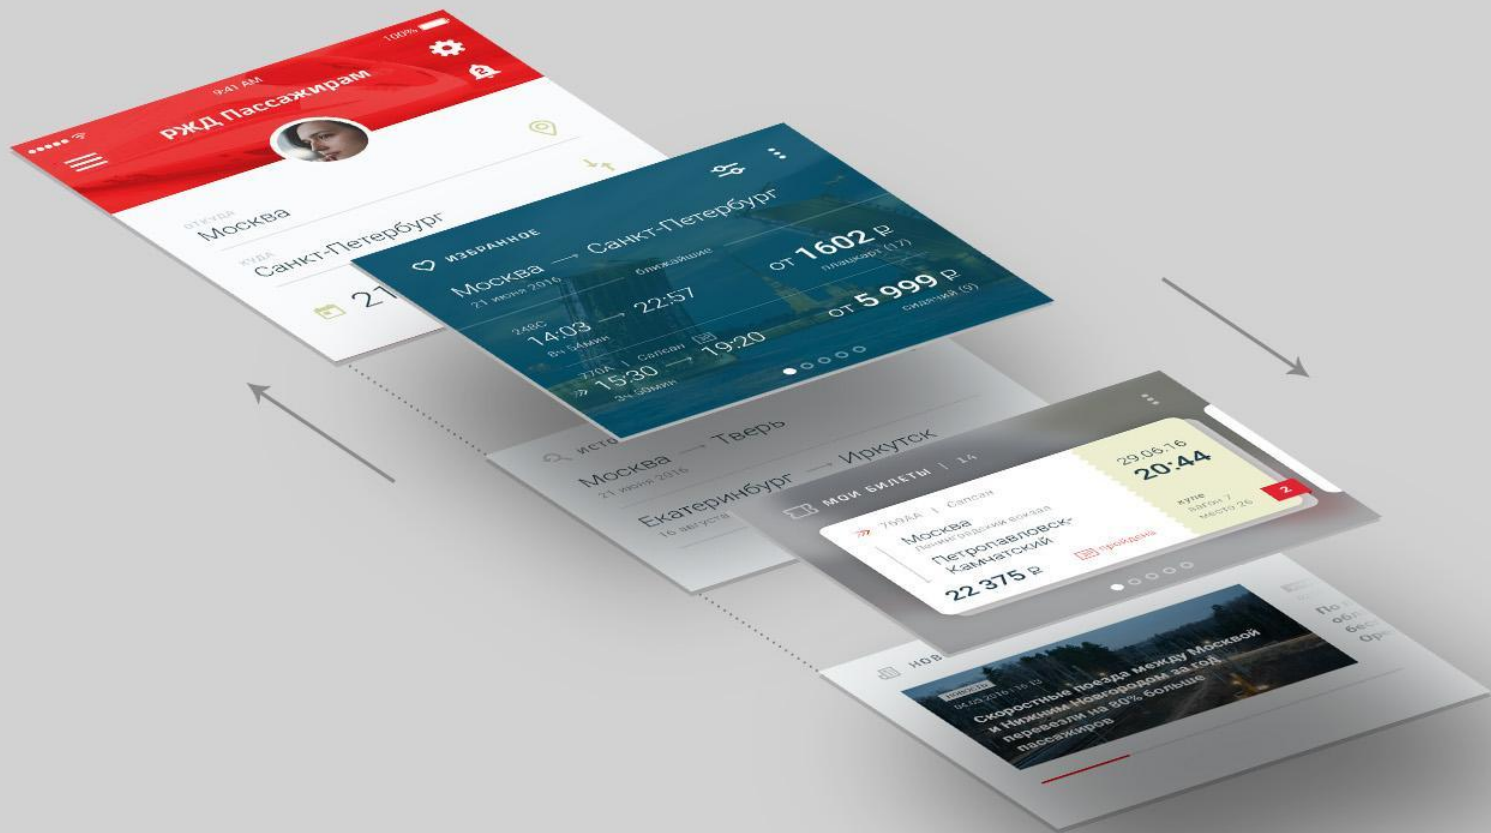

УПРАВЛЕНИЕ ВИДЖЕТАМИ

Перечень виджетов

- Форма поиска
- Избранное
- История запросов
- Мои билеты
- Новости компании
- Акции и спецтарифы

Управлять виджетами можно с помощью кнопки в углу блока

Если ее зажать, можно перемещать блок выше или ниже в списке

При единоразовом нажатии — вызывается контекстное меню

***Редактированы
е списка
виджетов***

MEHIO

*Все разделы доступны
с главного экрана,
а также из меню в
любом месте
приложения*

БИЛЕТ

Экран билета

с детализированной информацией

Указана информация по программе лояльности

Штрих-код внизу билета позволяет считать информацию, например, при печати через терминал или проводниками

Билеты на одну дату в один город собираются в «стопку» (при клике — раскладываются в вертикаль, чтобы можно пролистать вниз)