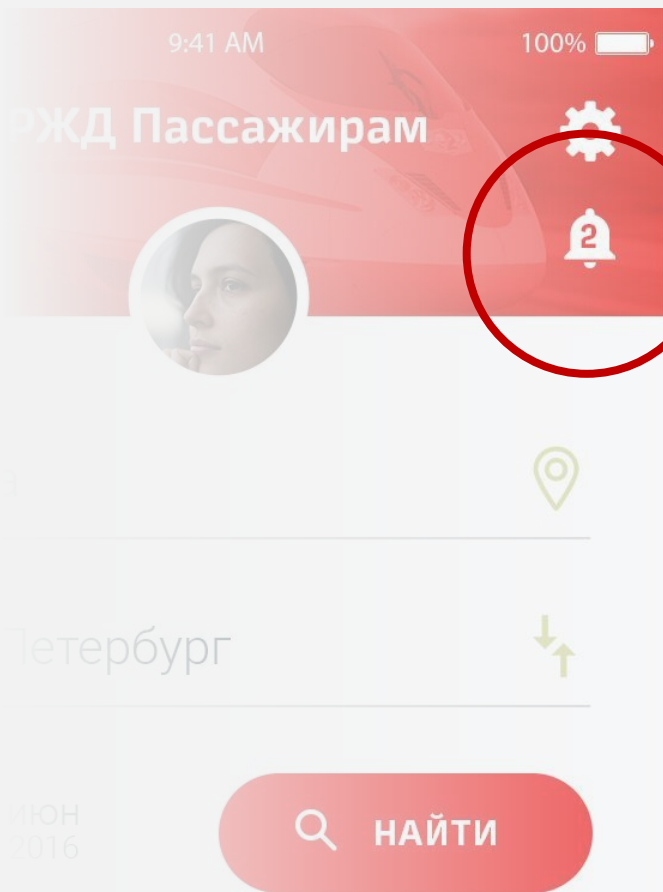

Главный экран сигнализирует о непрочитанных уведомлениях (изменения в расписании на любимых направлениях, в расписании поезда по купленному билету и другие)