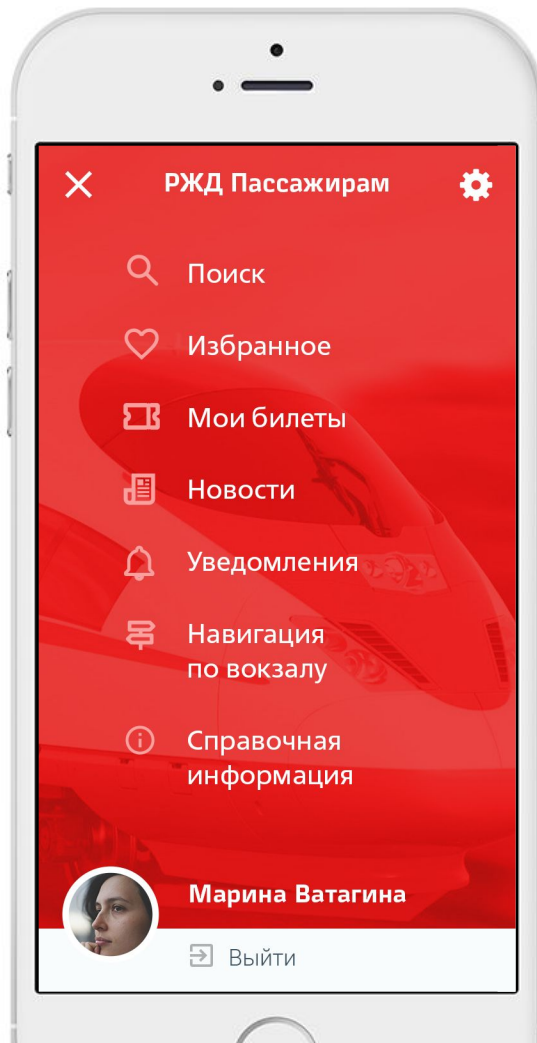

СКИДКА 30%
НА ПОЕЗДА «САПСАН»

с 1го сентября 2016

Виджет «Акции и спецтарифы»

- Позволяет следить за акциями компании, скидками, а также специальными тарифами

Главный экран сигнализирует о непрочитанных уведомлениях (изменения в расписании на любимых направлениях, в расписании поезда по купленному билету и другие)

УПРАВЛЕНИЕ ВИДЖЕТАМИ

Перечень виджетов

- Форма поиска
- Избранное
- История запросов
- Мои билеты
- Новости компании
- Акции и спецтарифы

Управлять виджетами можно с помощью кнопки в углу блока

Если ее зажать, можно перемещать блок выше или ниже в списке

При единоразовом нажатии — вызывается контекстное меню

***Редактированы
е списка
виджетов***

MEHIO

*Все разделы доступны
с главного экрана,
а также из меню в
любом месте
приложения*

БИЛЕТ

Экран билета

с детализированной информацией

Указана информация по программе лояльности

Штрих-код внизу билета позволяет считать информацию, например, при печати через терминал или проводниками

Билеты на одну дату в один город собираются в «стопку» (при клике — раскладываются в вертикаль, чтобы можно пролистать вниз)