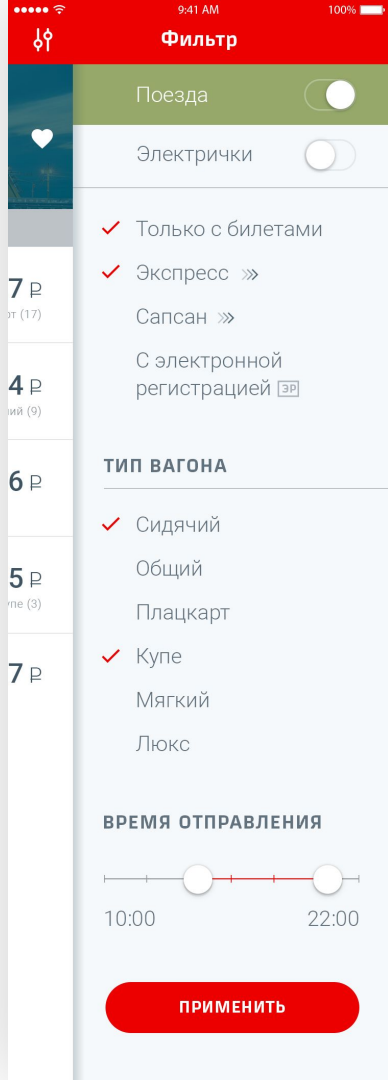

Фильтры

- Запоминаются последние используемые настройки пользователя
- Набор параметров для отбора билетов по параметрам и времени отправления
- Возможность отобразить в выдаче только поезда «Сапсан»
- Здесь же дублируются символы-маркеры для улучшения восприятия информации и запоминания