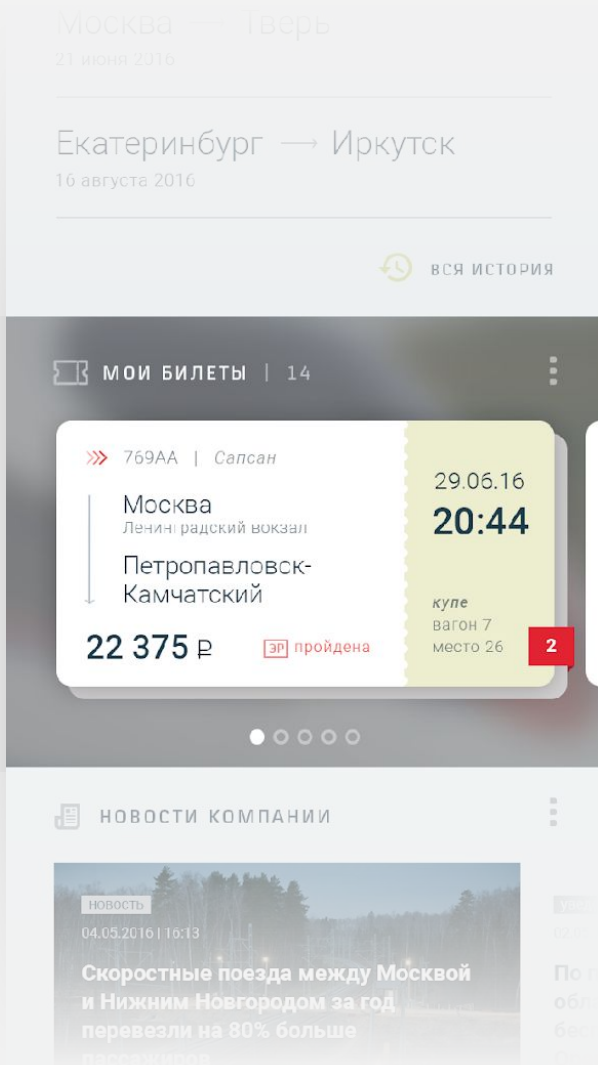

от 5 554 Р

сидячий (9)

🔍 ИСТОРИЯ ЗАПРОСОВ

Москва → Тверь

21 июня 2016

Екатеринбург → Иркутск

## Виджет «Избранное»

*Фоновое изображение*

- Когда изображения нет, предусмотрено изображение по умолчанию

## Виджет «История запросов»

- Показываются последние запросы, начиная с предпоследнего, для быстрого доступа к результатам поиска (независимо от типа транспорта)

## Виджет «Мои билеты»

- Виджет отображает билеты, оформленные на rzd.ru
- первыми показываются билеты, ближайшие по дате отправления
- билеты, оформленные на нескольких лиц на один поезд складываются в «стопку» (отмечено количество билетов)
- В один клик можно перейти к детализированной информации по билету