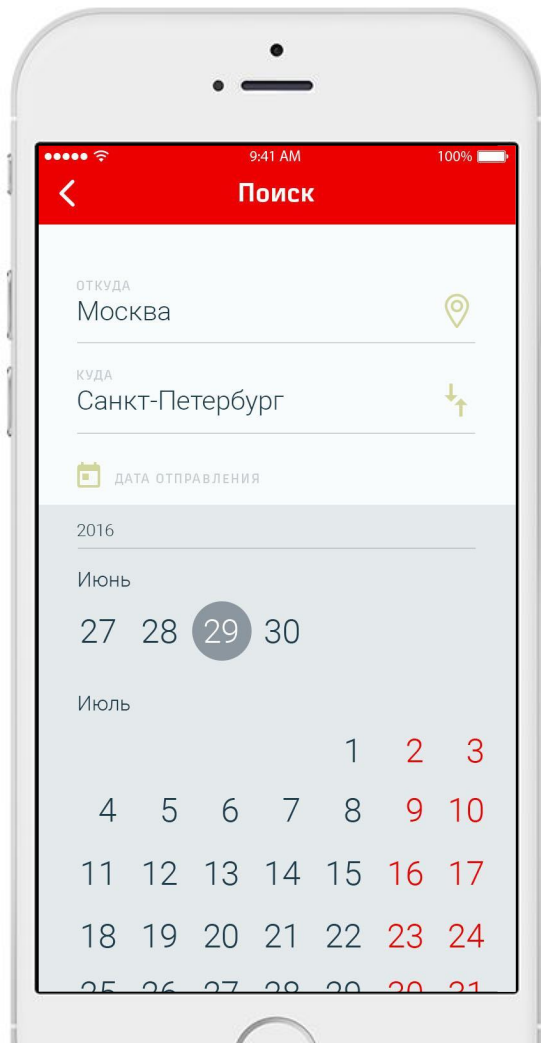

## Экран билета

*с детализированной информацией*

Указана информация по программе лояльности

Штрих-код внизу билета позволяет считать информацию, например, при печати через терминал или проводниками

Билеты на одну дату в один город собираются в «стопку» (при клике — раскладываются в вертикаль, чтобы можно пролистать вниз)

Далее вправо идут остальные билеты на другие даты

## *Действия с билетами*

*При нажатии на соответствующую кнопку предоставляется действия с билетами на выбор:*

- возможность отправить билет в passbook, на электронную почту, сохранить картинкой
- Напечатать
- Оформить новый билет с теми же параметрами (другая дата)
- А также запросить возврат

## Выбор даты

После заполнения пунктов отправления и назначения раскрывается удобный календарь с вертикальной прокруткой (привычной для пользователя), где нужно выбрать дату