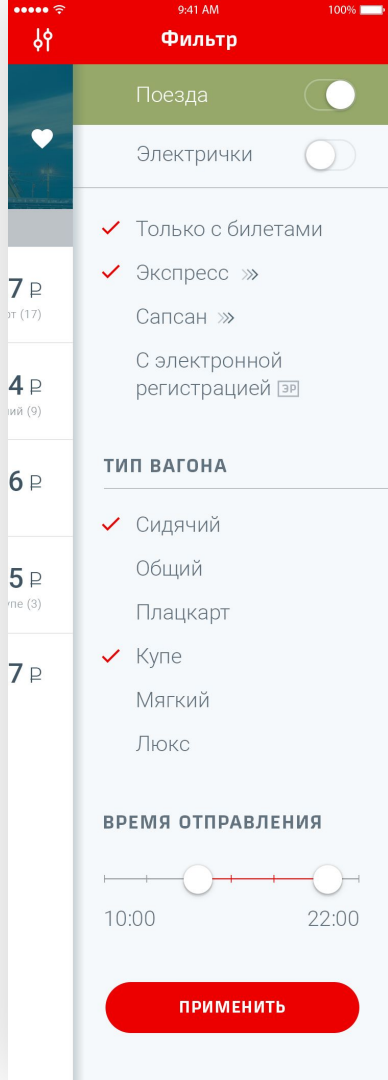

Ожидание результатов запроса

Чтобы сгладить момент ожидания, предлагаем во время процедуры запроса показывать на фоне красивые виды выбранных городов* (предвкушение путешествия)

Внизу отображается заполняющийся прогресс-бар

** при включенном wi-fi или LTE и только для крупных городов назначения (фотоматериалы, например, с russia.travel)*

Ожидание результатов запроса

Если у города в базе нет фотографии, то предусмотрено изображение по-умолчанию

Результаты поиска

- Сверху компактный блок с данными поиска
- Направление с параметрами поиска и фильтров можно добавить в избранное
- Также можно отфильтровать результаты (кнопка в верхнем правом углу)
- В результатах поиска показывается минимальная необходимая информация
- Используются символы для маркирования рейсов (поезд/электричка, экспресс, электронная регистрация)