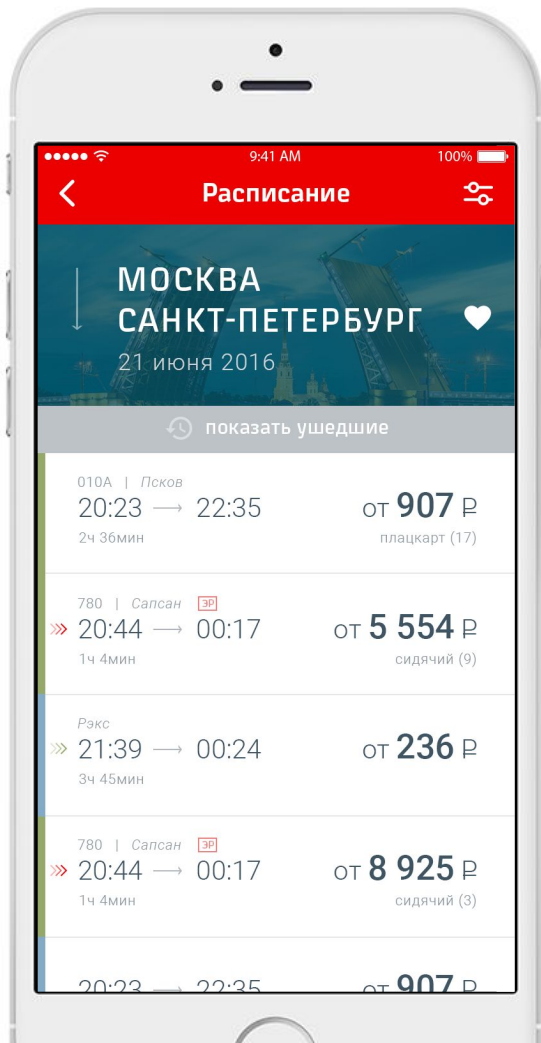

Указана информация по программе лояльности

Штрих-код внизу билета позволяет считать информацию, например, при печати через терминал или проводниками

Билеты на одну дату в один город собираются в «стопку» (при клике — раскладываются в вертикаль, чтобы можно пролистать вниз)

РАСПИСАНИЕ

Выбор города

Умная строка поиска сама предлагает варианты, основываясь на популярных запросах и введенных первых буквах

Выбор даты

После заполнения пунктов отправления и назначения раскрывается удобный календарь с вертикальной прокруткой (привычной для пользователя), где нужно выбрать дату

Ожидание результатов запроса

Чтобы сгладить момент ожидания, предлагаем во время процедуры запроса показывать на фоне красивые виды выбранных городов* (предвкушение путешествия)

Внизу отображается заполняющийся прогресс-бар

** при включенном wi-fi или LTE и только для крупных городов назначения (фотоматериалы, например, с russia.travel)*

Ожидание результатов запроса

Если у города в базе нет фотографии, то предусмотрено изображение по-умолчанию