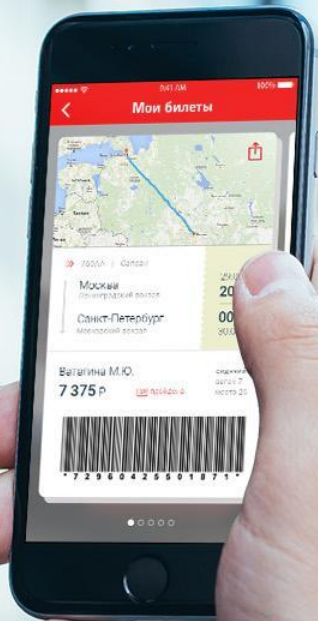

ДИЗАЙН-КОНЦЕПТ

Москва

Санкт-Петербург

НАЙТИ

21 июн 2016

ИЗБРАННОЕ

Москва - Третьяковка

21 июня 2016

20:23

22:35

ОТ 907 Р

ОСНОВНОЙ ФУНКЦИОНАЛ ПРИЛОЖЕНИЯ

- Удобный просмотр расписания и поиск поездов дальнего следования и пригородного сообщения
- Покупка и хранение билетов, просмотр истории покупок (и повторное оформление)
- Возможность следить за любимыми направлениями
- Новости компании, а также акции и спец. тарифы
- Вся необходимая информация и навигация по вокзалам в одном месте

Форма поиска

- Запоминаются последние значения поиска
- Город отправления назначается по геолокации
- Быстрый запрос расписаний без лишних настроек фильтров
- Единый поиск для поездов и электричек

Санкт-Петербург