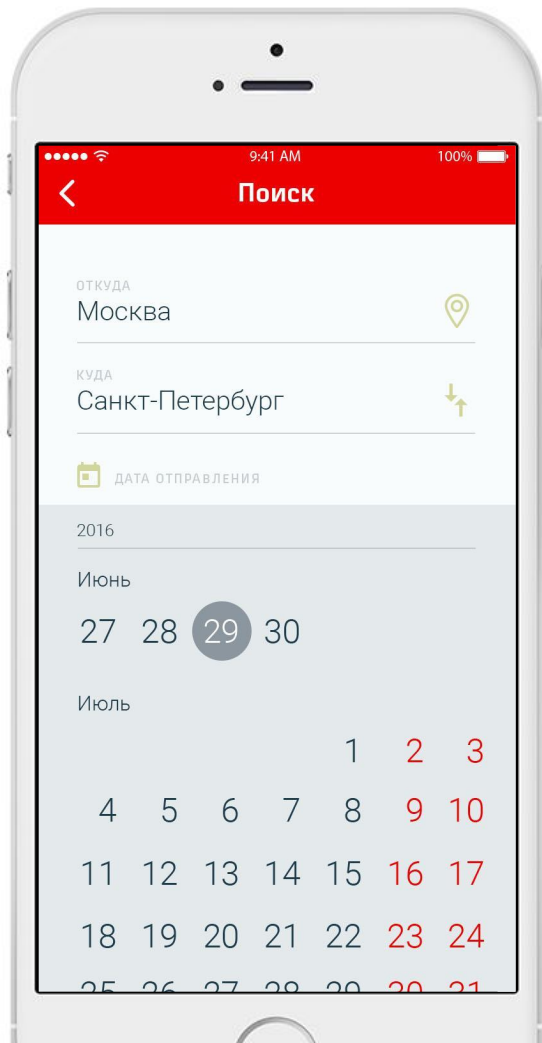

УПРАВЛЕНИЕ ВИДЖЕТАМИ

Перечень виджетов

- Форма поиска
- Избранное
- История запросов
- Мои билеты
- Новости компании
- Акции и спецтарифы

Управлять виджетами можно с помощью кнопки в углу блока

Если ее зажать, можно перемещать блок выше или ниже в списке

Указана информация по программе лояльности

Штрих-код внизу билета позволяет считать информацию, например, при печати через терминал или проводниками

Билеты на одну дату в один город собираются в «стопку» (при клике — раскладываются в вертикаль, чтобы можно пролистать вниз)

Далее вправо идут остальные билеты на другие даты

Действия с билетами

При нажатии на соответствующую кнопку предоставляется действия с билетами на выбор:

- возможность отправить билет в passbook, на электронную почту, сохранить картинкой
- Напечатать
- Оформить новый билет с теми же параметрами (другая дата)
- А также запросить возврат

РАСПИСАНИЕ

Выбор города

Умная строка поиска сама предлагает варианты, основываясь на популярных запросах и введенных первых буквах

Выбор даты

После заполнения пунктов отправления и назначения раскрывается удобный календарь с вертикальной прокруткой (привычной для пользователя), где нужно выбрать дату