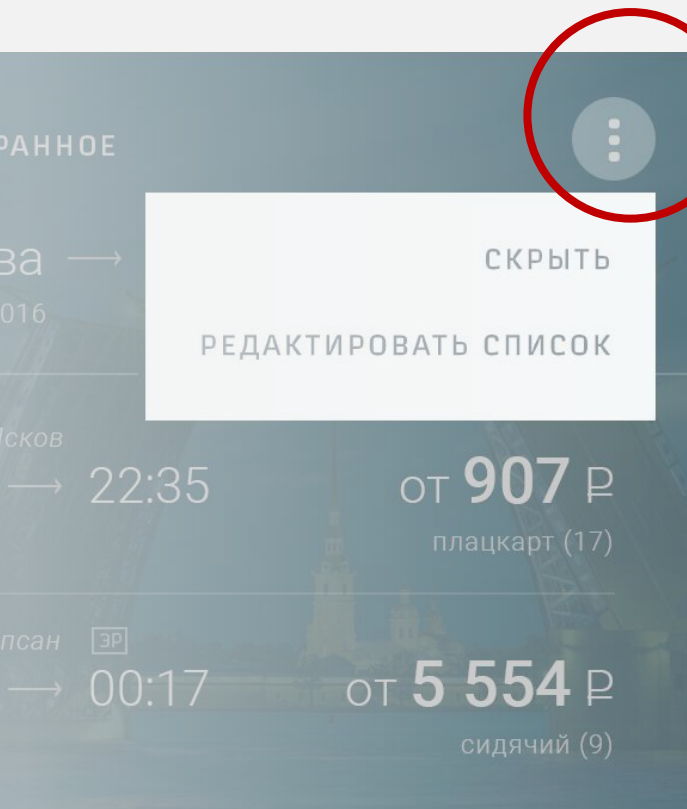

УПРАВЛЕНИЕ ВИДЖЕТАМИ

Перечень виджетов

- Форма поиска
- Избранное
- История запросов
- Мои билеты
- Новости компании
- Акции и спецтарифы

Управлять виджетами можно с помощью кнопки в углу блока

Если ее зажать, можно перемещать блок выше или ниже в списке