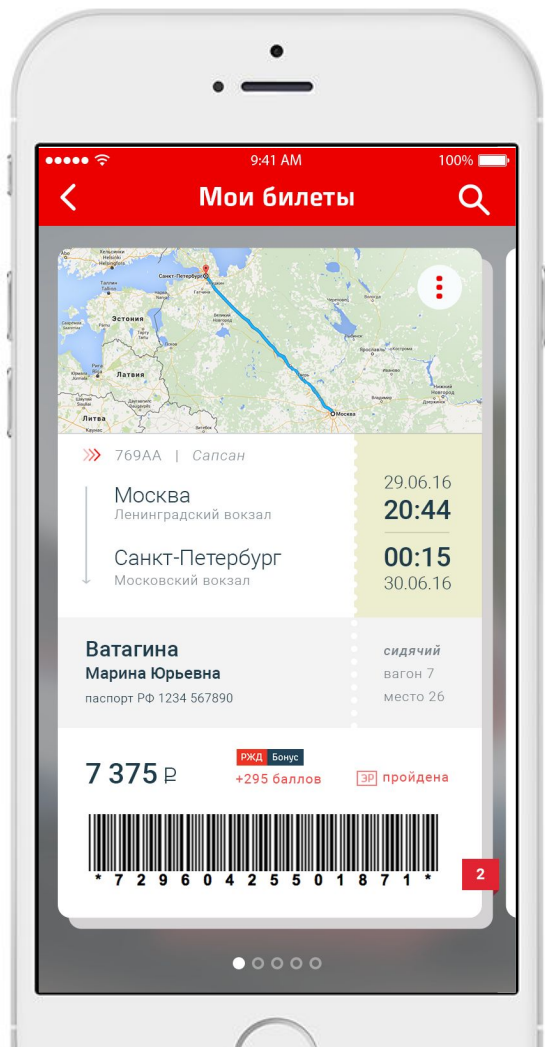

# Перечень виджетов

- Форма поиска
- Избранное
- История запросов
- Мои билеты
- Новости компании
- Акции и спецтарифы

*Управлять виджетами можно с помощью кнопки в углу блока*

*Если ее зажать, можно перемещать блок выше или ниже в списке*

*При единоразовом нажатии — вызывается контекстное меню*

***Редактированы  
е списка  
виджетов***

**MEHIO**

*Все разделы доступны  
с главного экрана,  
а также из меню в  
любом месте  
приложения*

**БИЛЕТ**

## Экран билета

*с детализированной информацией*

Указана информация по программе лояльности

Штрих-код внизу билета позволяет считать информацию, например, при печати через терминал или проводниками

Билеты на одну дату в один город собираются в «стопку» (при клике — раскладываются в вертикаль, чтобы можно пролистать вниз)

Далее вправо идут остальные билеты на другие даты