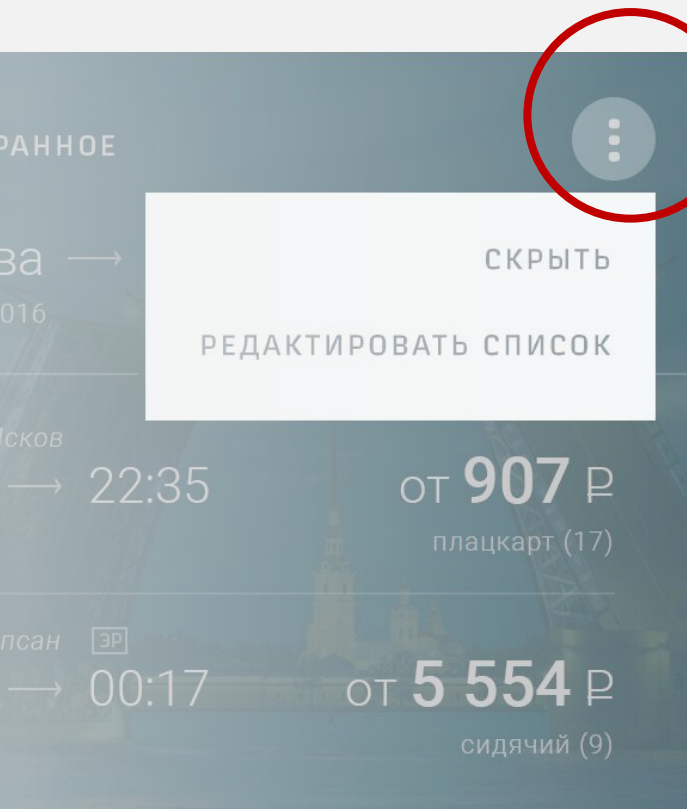

Управлять виджетами можно с помощью кнопки в углу блока

Если ее зажать, можно перемещать блок выше или ниже в списке

При единоразовом нажатии — вызывается контекстное меню