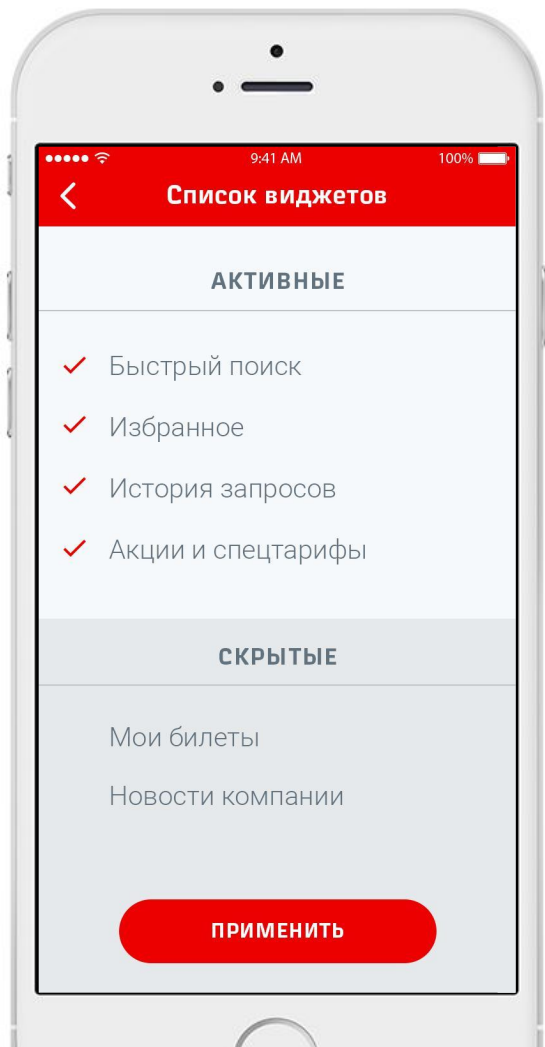

# Перечень виджетов

- Форма поиска
- Избранное
- История запросов
- Мои билеты
- Новости компании
- Акции и спецтарифы

*Управлять виджетами можно с помощью кнопки в углу блока*

*Если ее зажать, можно перемещать блок выше или ниже в списке*

*При единоразовом нажатии — вызывается контекстное меню*

***Редактированы  
е списка  
виджетов***

**MEHIO**

*Все разделы доступны  
с главного экрана,  
а также из меню в  
любом месте  
приложения*

**БИЛЕТ**

## Экран билета

*с детализированной информацией*

Указана информация по программе лояльности

Штрих-код внизу билета позволяет считать информацию, например, при печати через терминал или проводниками

Билеты на одну дату в один город собираются в «стопку» (при клике — раскладываются в вертикаль, чтобы можно пролистать вниз)