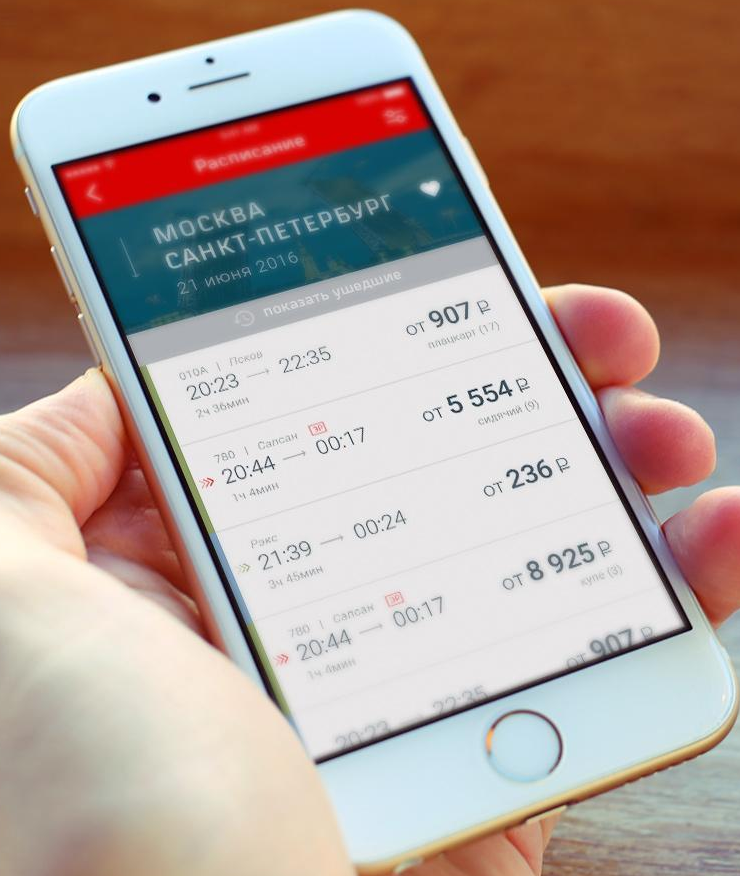

## **Внимание**

*приведенные далее экранные формы  
служат для демонстрации визуальных  
элементов и внешнего вида  
приложения и будут в последующем  
изменены при согласовании бизнес-  
логики процессов приложения*

21 июня 2016

01:04 | Перов

20:23 | 2ч 36мин

710 | Сплавн

ОТ 907 Р  
Индивидуал (17)

Расписание

МОСКВА  
САНКТ-ПЕТЕРБУРГ  
21 июня 2016

показать ушедшие