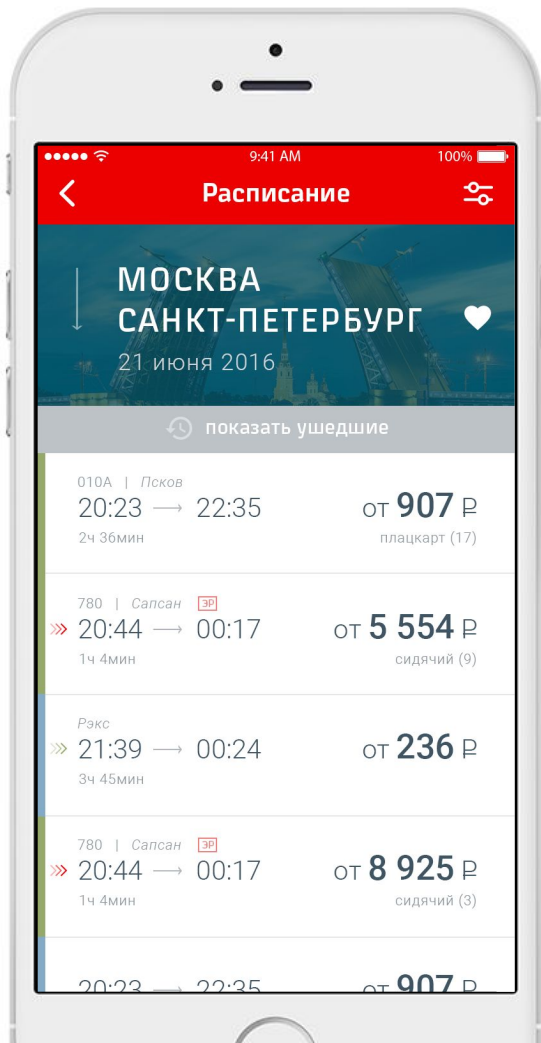

Результаты поиска

- Сверху компактный блок с данными поиска
- Направление с параметрами поиска и фильтров можно добавить в избранное
- Также можно отфильтровать результаты (кнопка в верхнем правом углу)
- В результатах поиска показывается минимальная необходимая информация
- Используются символы для маркирования рейсов (поезд/электричка, экспресс, электронная регистрация)