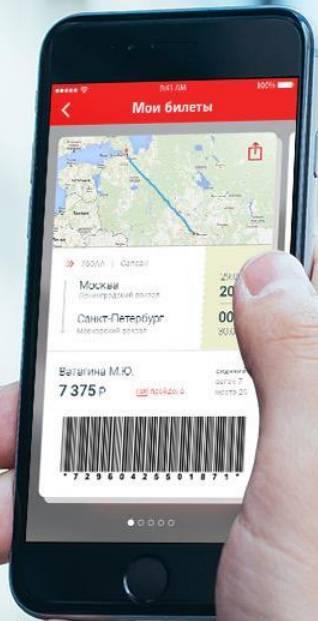

100% 100% 100%

Мои билеты

Москва - Санкт-Петербург

Москва

Петербургский вокзал

Санкт-Петербург

Александровский вокзал

Валентина М.Ю.

7 375 Р.

QR код

7 2 9 6 6 4 2 6 5 0 1 8 7 1

скачать билет в PDF

дата 20