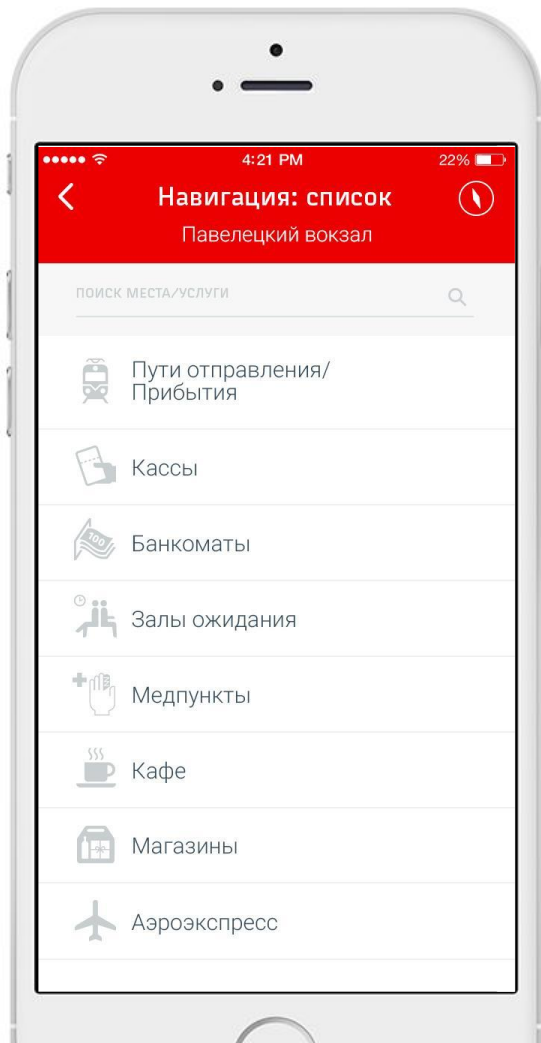

# НАВИГАЦИЯ ПО ВОКЗАЛАМ

## Выбор вокзала

Список сортируется по дальности от пользователя (используется геопозиция).

Также можно воспользоваться поиском.

## Экран вокзала

Все, что нужно знать о вокзале —  
на одном экране

## Места и услуги на вокзале

Можно выбрать место или предоставляемую услугу на вокзале, чтобы найти на схеме и построить маршрут