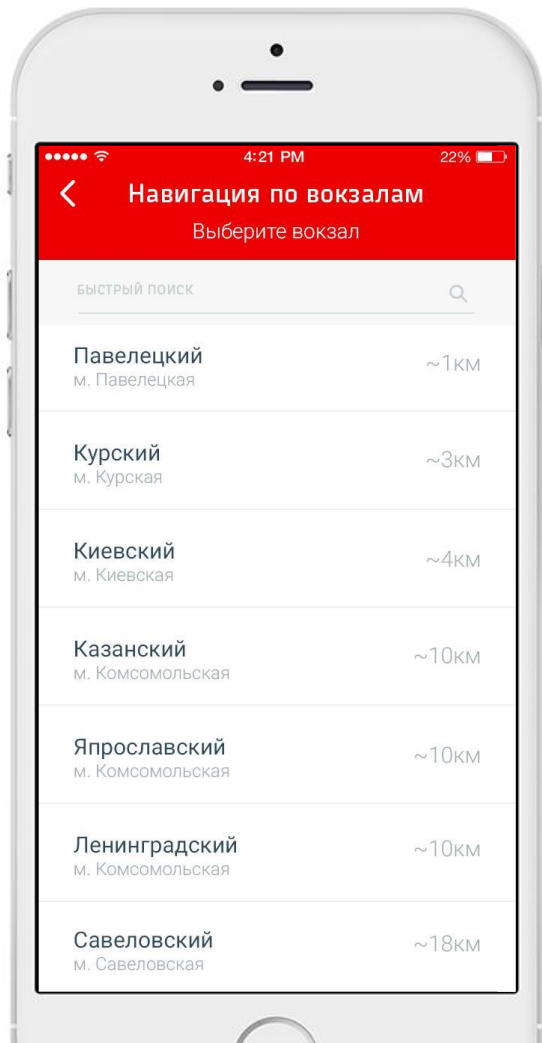

# Символы-маркеры в результатах поиска

»»» Скорый поезд/экспресс

Возможность электронной регистрации

Поезда и электрички в поисковой выдаче отличаются по цвету ярлыка слева и в фильтрах для удобства восприятия информации

780 | Сапсан 

»»» 20:44 → 00:17 от **5 554** Р

1ч 4мин сидячий (9)

Рэкс

»»» 21:39 → 00:24 от **236** Р

3ч 45мин

Поезда

Электрички

# НАВИГАЦИЯ ПО ВОКЗАЛАМ