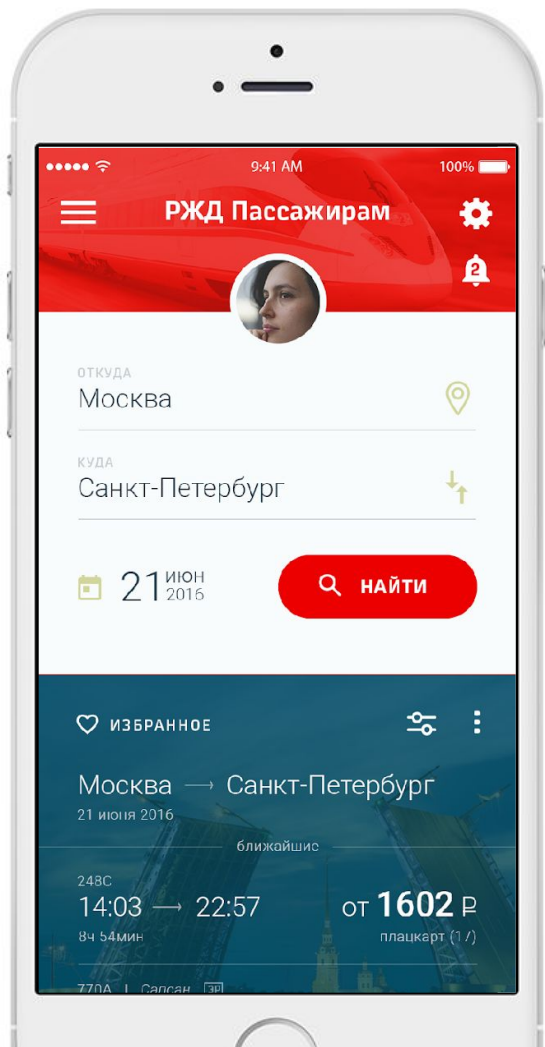

Главный экран приложения является личным пространством пользователя