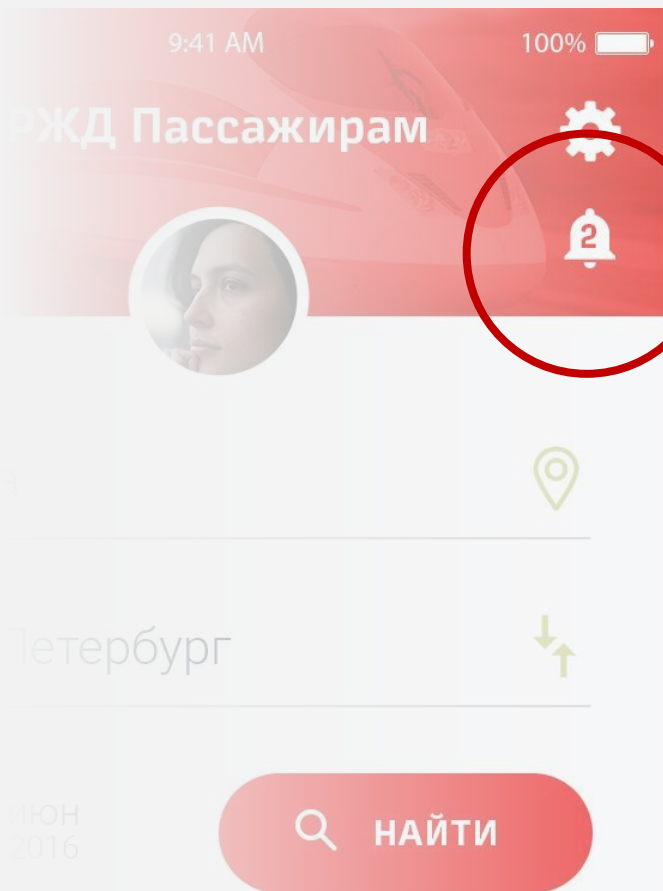

Главный экран сигнализирует о непрочитанных уведомлениях (изменения в расписании на любимых направлениях, в расписании поезда по купленному билету и другие)