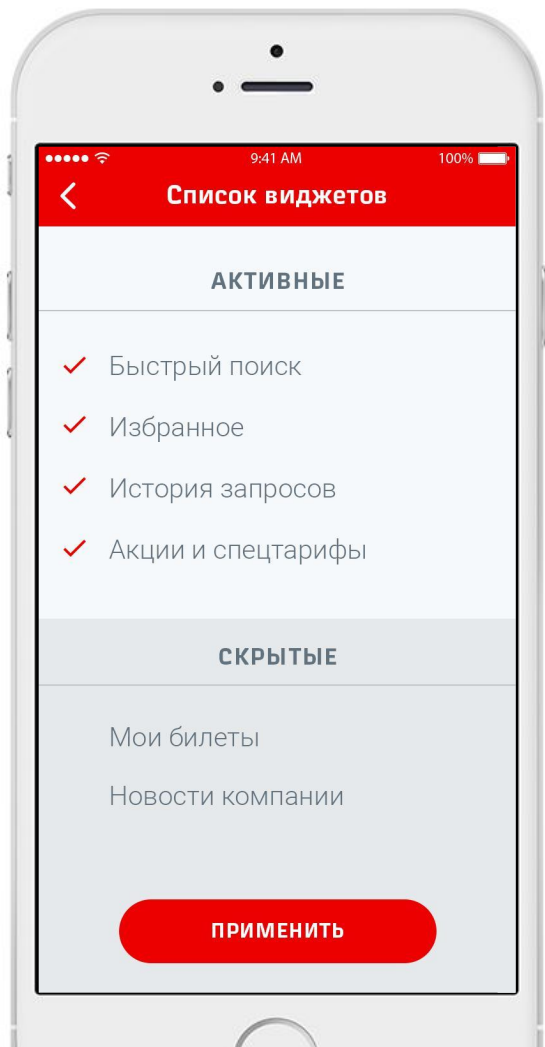

СКИДКА 30%
НА ПОЕЗДА «САПСАН»

с 1го сентября 2016

Виджет «Акции и спецтарифы»

- Позволяет следить за акциями компании, скидками, а также специальными тарифами

Главный экран сигнализирует о непрочитанных уведомлениях (изменения в расписании на любимых направлениях, в расписании поезда по купленному билету и другие)

УПРАВЛЕНИЕ ВИДЖЕТАМИ

Перечень виджетов

- Форма поиска
- Избранное
- История запросов
- Мои билеты
- Новости компании
- Акции и спецтарифы

Управлять виджетами можно с помощью кнопки в углу блока

Если ее зажать, можно перемещать блок выше или ниже в списке

При единоразовом нажатии — вызывается контекстное меню

***Редактированы
е списка
виджетов***

MEHIO

*Все разделы доступны
с главного экрана,
а также из меню в
любом месте
приложения*

БИЛЕТ

Экран билета

с детализированной информацией

Указана информация по программе лояльности

Штрих-код внизу билета позволяет считать информацию, например, при печати через терминал или проводниками

Билеты на одну дату в один город собираются в «стопку» (при клике — раскладываются в вертикаль, чтобы можно пролистать вниз)