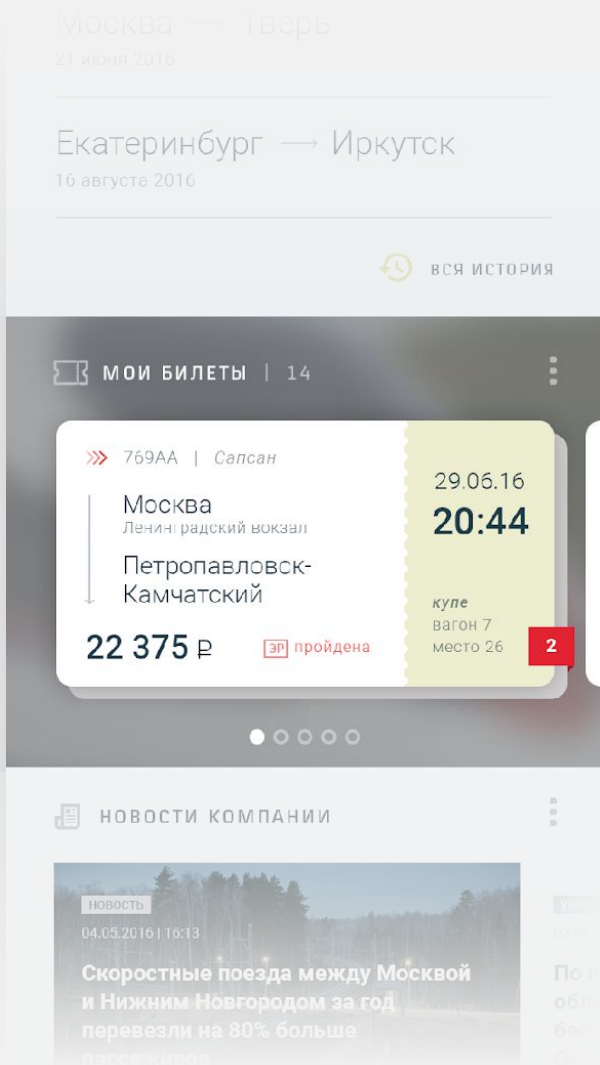

сидячий (9)

🔍 ИСТОРИЯ ЗАПРОСОВ

Москва → Тверь

21 июня 2016

Екатеринбург → Иркутск

Виджет «Избранное»

Фоновое изображение

- Когда изображения нет, предусмотрено изображение по умолчанию

Виджет «История запросов»

- Показываются последние запросы, начиная с предпоследнего, для быстрого доступа к результатам поиска (независимо от типа транспорта)

Виджет «Мои билеты»

- Виджет отображает билеты, оформленные на rzd.ru
- первыми показываются билеты, ближайшие по дате отправления
- билеты, оформленные на нескольких лиц на один поезд складываются в «стопку» (отмечено количество билетов)
- В один клик можно перейти к детализированной информации по билету