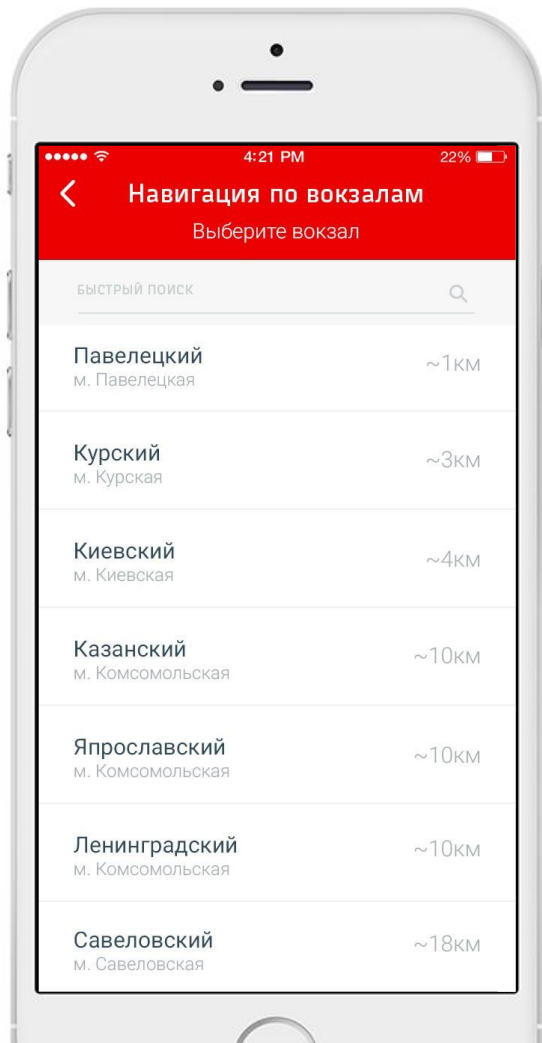

Символы-маркеры в результатах поиска

»»» Скорый поезд/экспресс

Возможность электронной регистрации

Поезда и электрички в поисковой выдаче отличаются по цвету ярлыка слева и в фильтрах для удобства восприятия информации

780 | Сапсан 

»»» 20:44 → 00:17 от **5 554** Р

1ч 4мин сидячий (9)

Рэкс

»»» 21:39 → 00:24 от **236** Р

3ч 45мин

Поезда

Электрички

НАВИГАЦИЯ ПО ВОКЗАЛАМ

Выбор вокзала

Список сортируется по дальности от пользователя (используется геопозиция).

Также можно воспользоваться поиском.

Экран вокзала

Все, что нужно знать о вокзале —
на одном экране