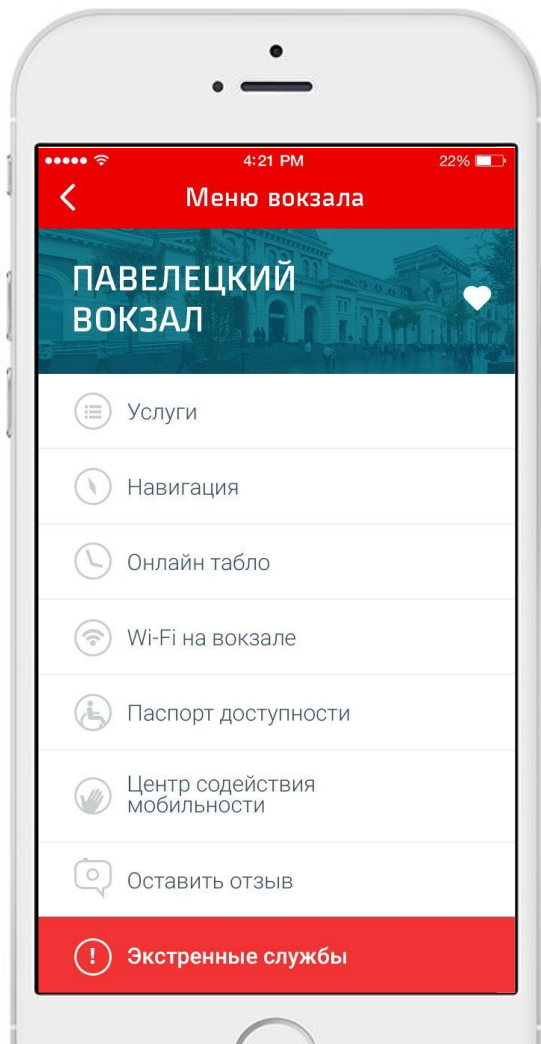

Символы-маркеры в результатах поиска

»»» Скорый поезд/экспресс

Возможность электронной регистрации

Поезда и электрички в поисковой выдаче отличаются по цвету ярлыка слева и в фильтрах для удобства восприятия информации

780 | Сапсан 

»»» 20:44 → 00:17 от **5 554** Р

1ч 4мин сидячий (9)

Рэкс

»»» 21:39 → 00:24 от **236** Р

3ч 45мин

Поезда

Электрички

НАВИГАЦИЯ ПО ВОКЗАЛАМ

Выбор вокзала

Список сортируется по дальности от пользователя (используется геопозиция).

Также можно воспользоваться поиском.

Экран вокзала

Все, что нужно знать о вокзале —
на одном экране

Места и услуги на вокзале

Можно выбрать место или предоставляемую услугу на вокзале, чтобы найти на схеме и построить маршрут

Навигация

Маршрут к нужному месту на вокзале

СПАСИБО