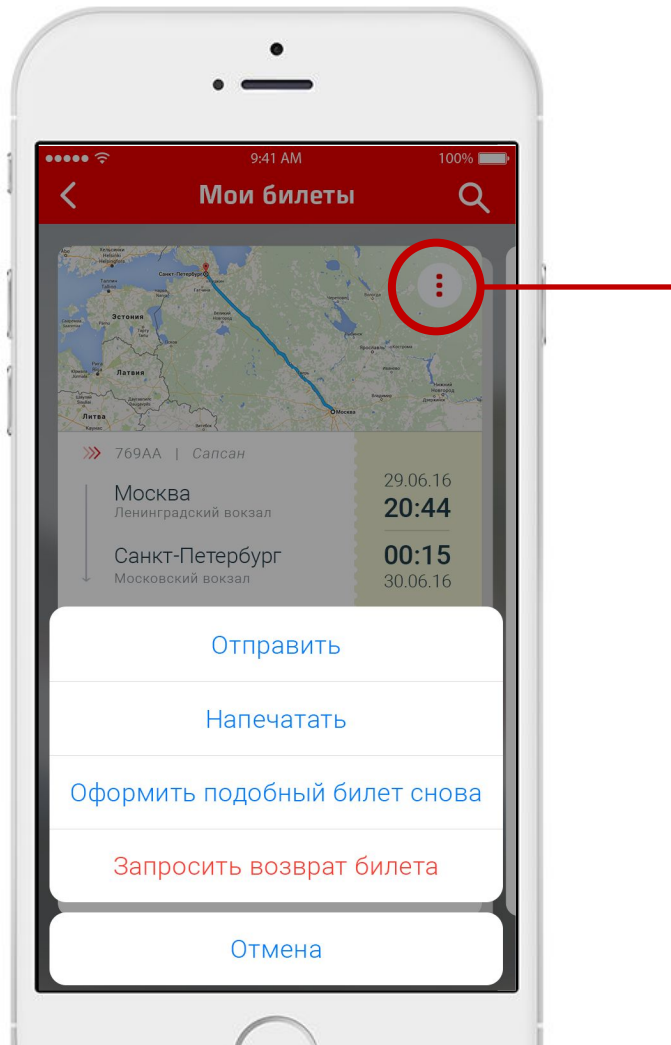

*При единоразовом нажатии — вызывается контекстное меню*

***Редактированы  
е списка  
виджетов***

**MEHIO**

*Все разделы доступны  
с главного экрана,  
а также из меню в  
любом месте  
приложения*

**БИЛЕТ**

## Экран билета

*с детализированной информацией*

Указана информация по программе лояльности

Штрих-код внизу билета позволяет считать информацию, например, при печати через терминал или проводниками

Билеты на одну дату в один город собираются в «стопку» (при клике — раскладываются в вертикаль, чтобы можно пролистать вниз)

Далее вправо идут остальные билеты на другие даты