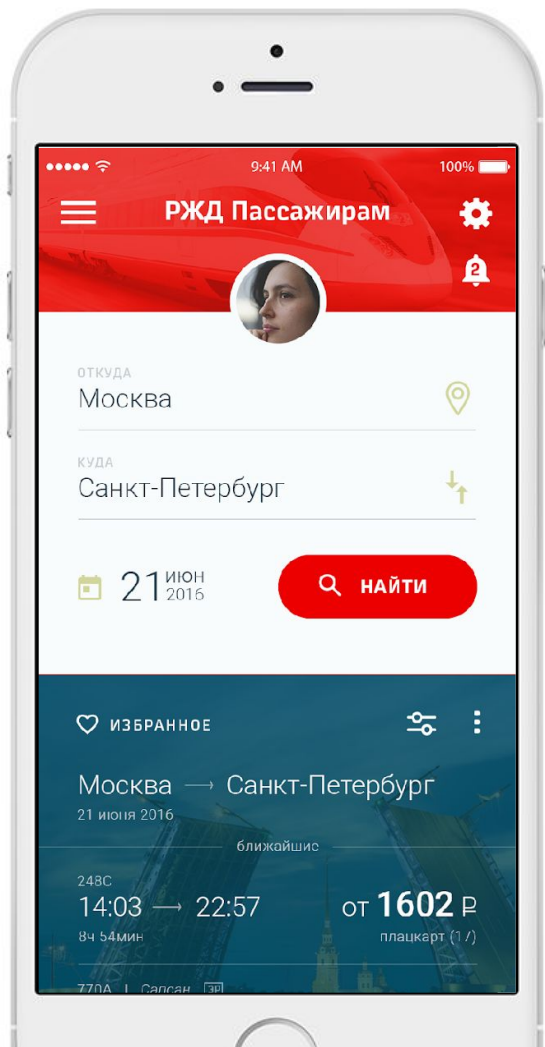

*Главный экран
приложения
является личным
пространством
пользователя*