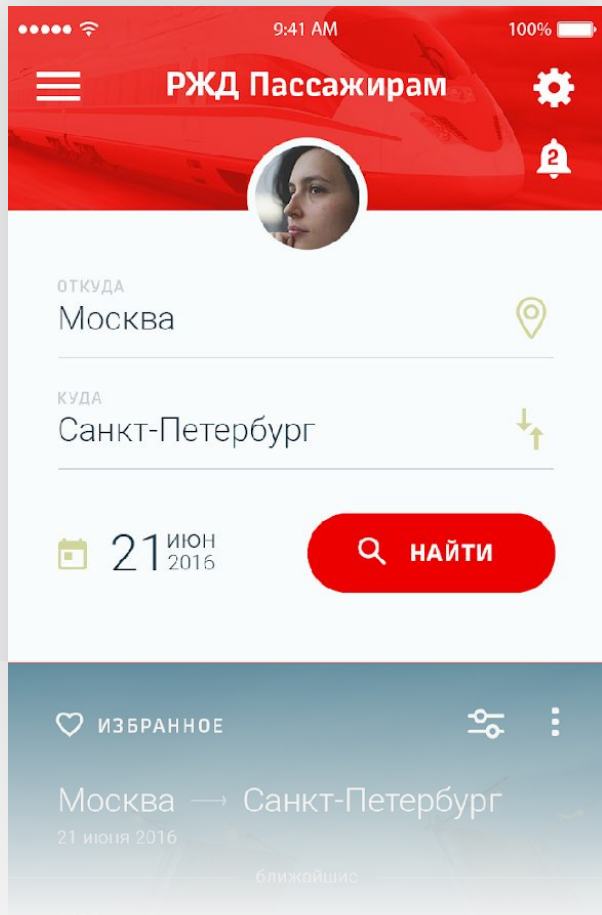

Форма поиска

- Запоминаются последние значения поиска
- Город отправления назначается по геолокации
- Быстрый запрос расписаний без лишних настроек фильтров
- Единый поиск для поездов и электричек