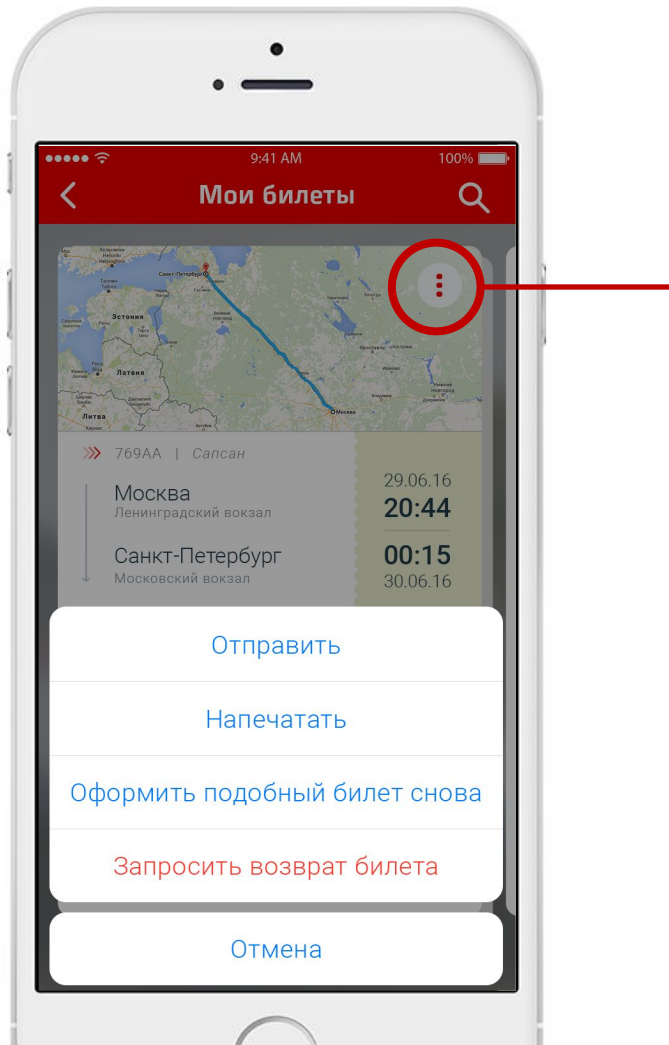

Действия с билетами

При нажатии на соответствующую кнопку предоставляется действия с билетами на выбор:

- возможность отправить билет в passbook, на электронную почту, сохранить картинкой
- Напечатать
- Оформить новый билет с теми же параметрами (другая дата)
- А также запросить возврат