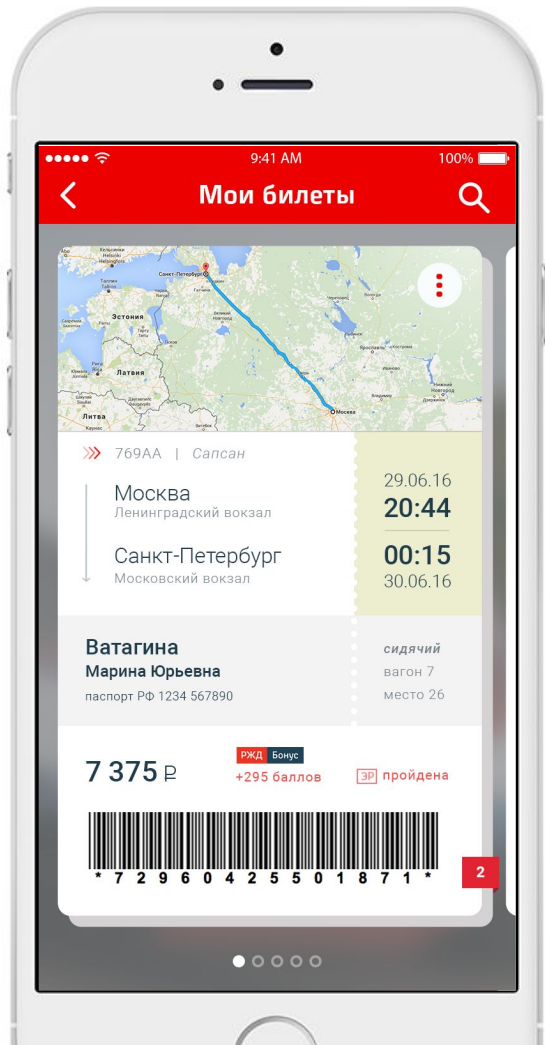

УПРАВЛЕНИЕ ВИДЖЕТАМИ

Перечень виджетов

- Форма поиска
- Избранное
- История запросов
- Мои билеты
- Новости компании
- Акции и спецтарифы

Управлять виджетами можно с помощью кнопки в углу блока

Если ее зажать, можно перемещать блок выше или ниже в списке

При единоразовом нажатии — вызывается контекстное меню

***Редактированы
е списка
виджетов***

MEHIO

*Все разделы доступны
с главного экрана,
а также из меню в
любом месте
приложения*

БИЛЕТ

Экран билета

с детализированной информацией

Указана информация по программе лояльности

Штрих-код внизу билета позволяет считать информацию, например, при печати через терминал или проводниками

Билеты на одну дату в один город собираются в «стопку» (при клике — раскладываются в вертикаль, чтобы можно пролистать вниз)