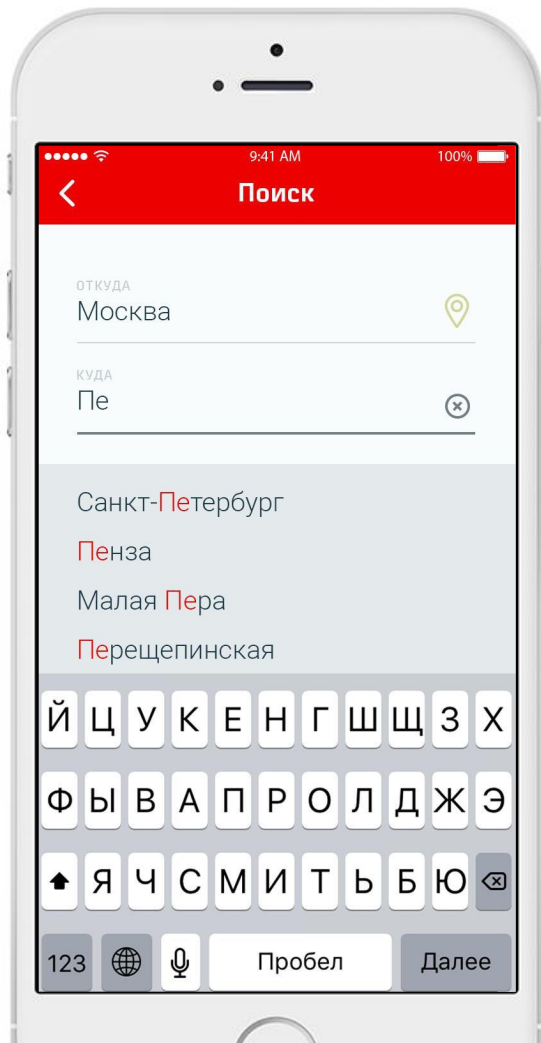

Выбор города

Умная строка поиска сама предлагает варианты, основываясь на популярных запросах и введенных первых буквах