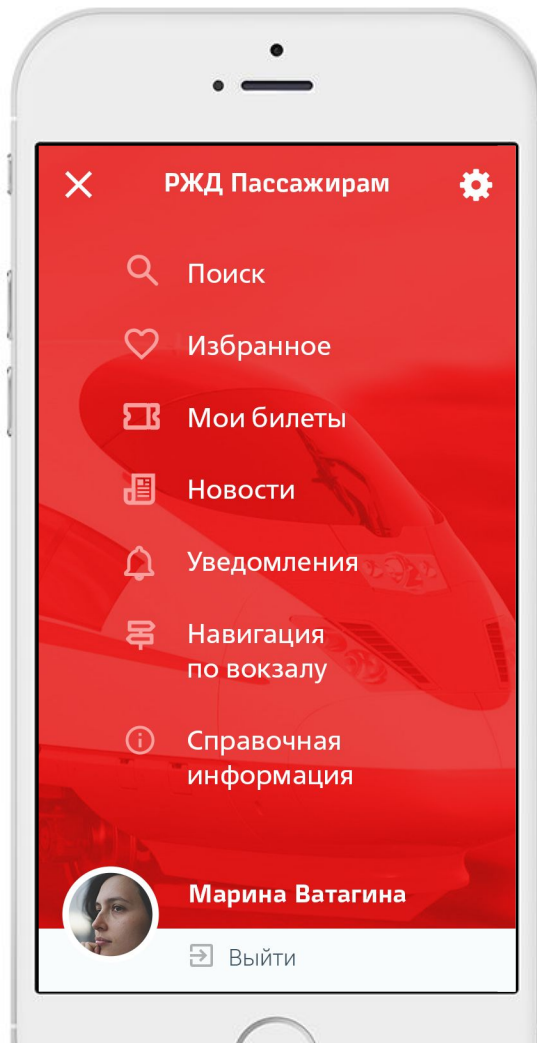

# Перечень виджетов

- Форма поиска
- Избранное
- История запросов
- Мои билеты
- Новости компании
- Акции и спецтарифы

*Управлять виджетами можно с помощью кнопки в углу блока*

*Если ее зажать, можно перемещать блок выше или ниже в списке*

*При единоразовом нажатии — вызывается контекстное меню*

***Редактированы  
е списка  
виджетов***

**MEHIO**

*Все разделы доступны  
с главного экрана,  
а также из меню в  
любом месте  
приложения*

**БИЛЕТ**

## Экран билета

*с детализированной информацией*

Указана информация по программе лояльности

Штрих-код внизу билета позволяет считать информацию, например, при печати через терминал или проводниками

Билеты на одну дату в один город собираются в «стопку» (при клике — раскладываются в вертикаль, чтобы можно пролистать вниз)