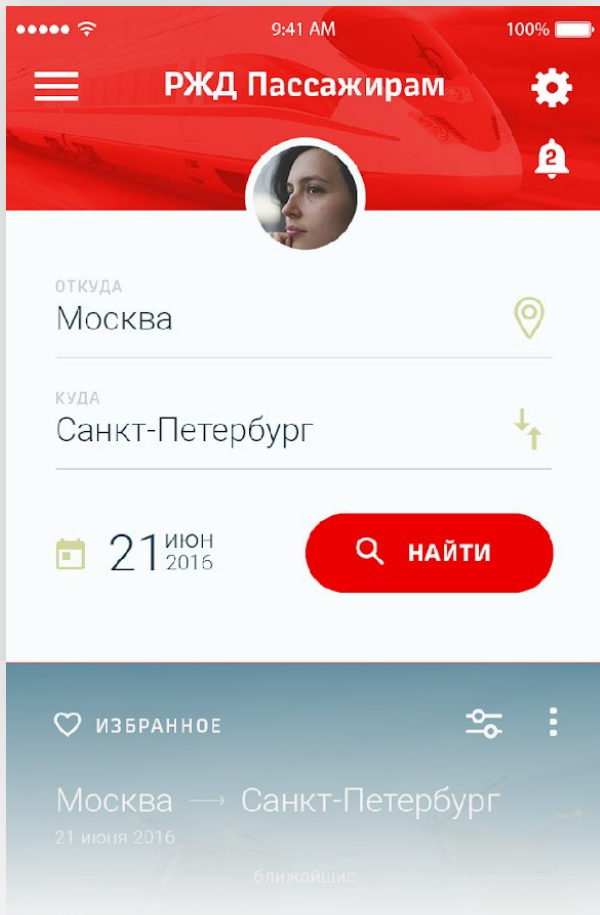

Форма поиска

- Запоминаются последние значения поиска
- Город отправления назначается по геолокации
- Быстрый запрос расписаний без лишних настроек фильтров
- Единый поиск для поездов и электричек