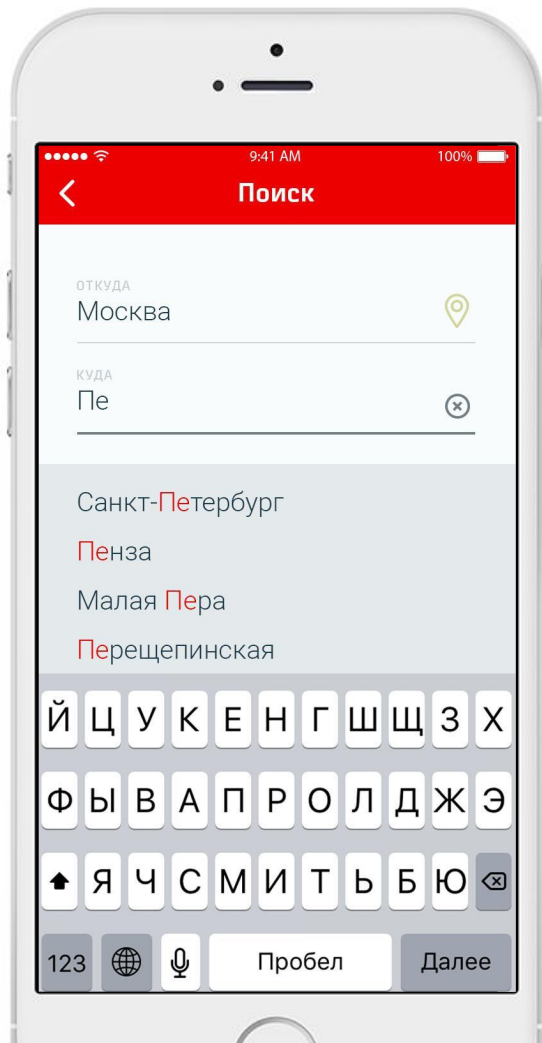

УПРАВЛЕНИЕ ВИДЖЕТАМИ

Перечень виджетов

- Форма поиска
- Избранное
- История запросов
- Мои билеты
- Новости компании
- Акции и спецтарифы

Управлять виджетами можно с помощью кнопки в углу блока

Если ее зажать, можно перемещать блок выше или ниже в списке

Указана информация по программе лояльности

Штрих-код внизу билета позволяет считать информацию, например, при печати через терминал или проводниками

Билеты на одну дату в один город собираются в «стопку» (при клике — раскладываются в вертикаль, чтобы можно пролистать вниз)

Далее вправо идут остальные билеты на другие даты

Действия с билетами

При нажатии на соответствующую кнопку предоставляется действия с билетами на выбор:

- возможность отправить билет в passbook, на электронную почту, сохранить картинкой
- Напечатать
- Оформить новый билет с теми же параметрами (другая дата)
- А также запросить возврат

РАСПИСАНИЕ

Выбор города

Умная строка поиска сама предлагает варианты, основываясь на популярных запросах и введенных первых буквах

Выбор даты

После заполнения пунктов отправления и назначения раскрывается удобный календарь с вертикальной прокруткой (привычной для пользователя), где нужно выбрать дату