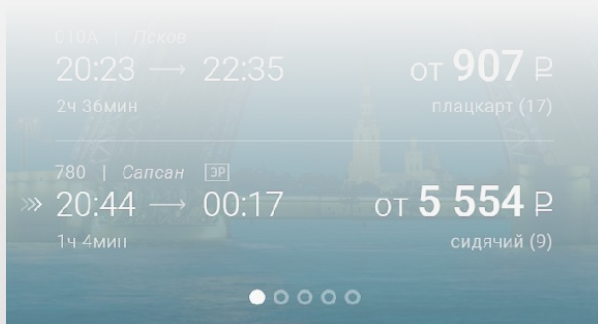

Виджет «История запросов»

- Показываются последние запросы, начиная с предпоследнего, для быстрого доступа к результатам поиска (независимо от типа транспорта)