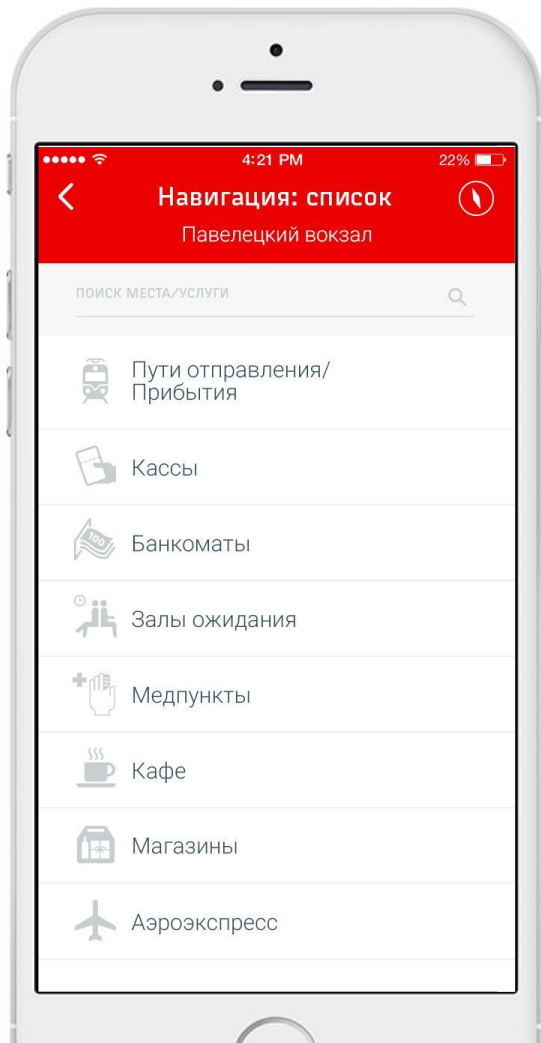

Символы-маркеры в результатах поиска

»»» Скорый поезд/экспресс

Возможность электронной регистрации

Поезда и электрички в поисковой выдаче отличаются по цвету ярлыка слева и в фильтрах для удобства восприятия информации

НАВИГАЦИЯ ПО ВОКЗАЛАМ

Выбор вокзала

Список сортируется по дальности от пользователя (используется геопозиция).

Также можно воспользоваться поиском.

Экран вокзала

Все, что нужно знать о вокзале —
на одном экране

Места и услуги на вокзале

Можно выбрать место или предоставляемую услугу на вокзале, чтобы найти на схеме и построить маршрут

Навигация

Маршрут к нужному месту на вокзале

СПАСИБО