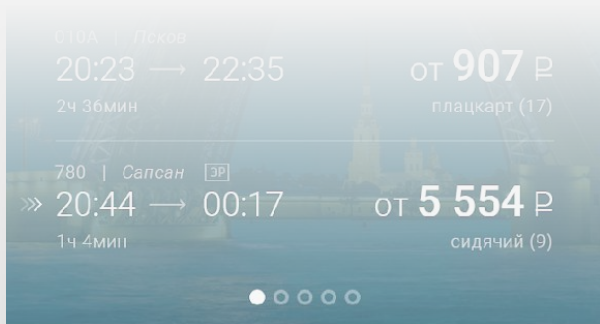

сидячий (9)

🔍 ИСТОРИЯ ЗАПРОСОВ

Москва → Тверь

21 июня 2016

Екатеринбург → Иркутск

Виджет «Избранное»

Фоновое изображение

- Когда изображения нет, предусмотрено изображение по умолчанию