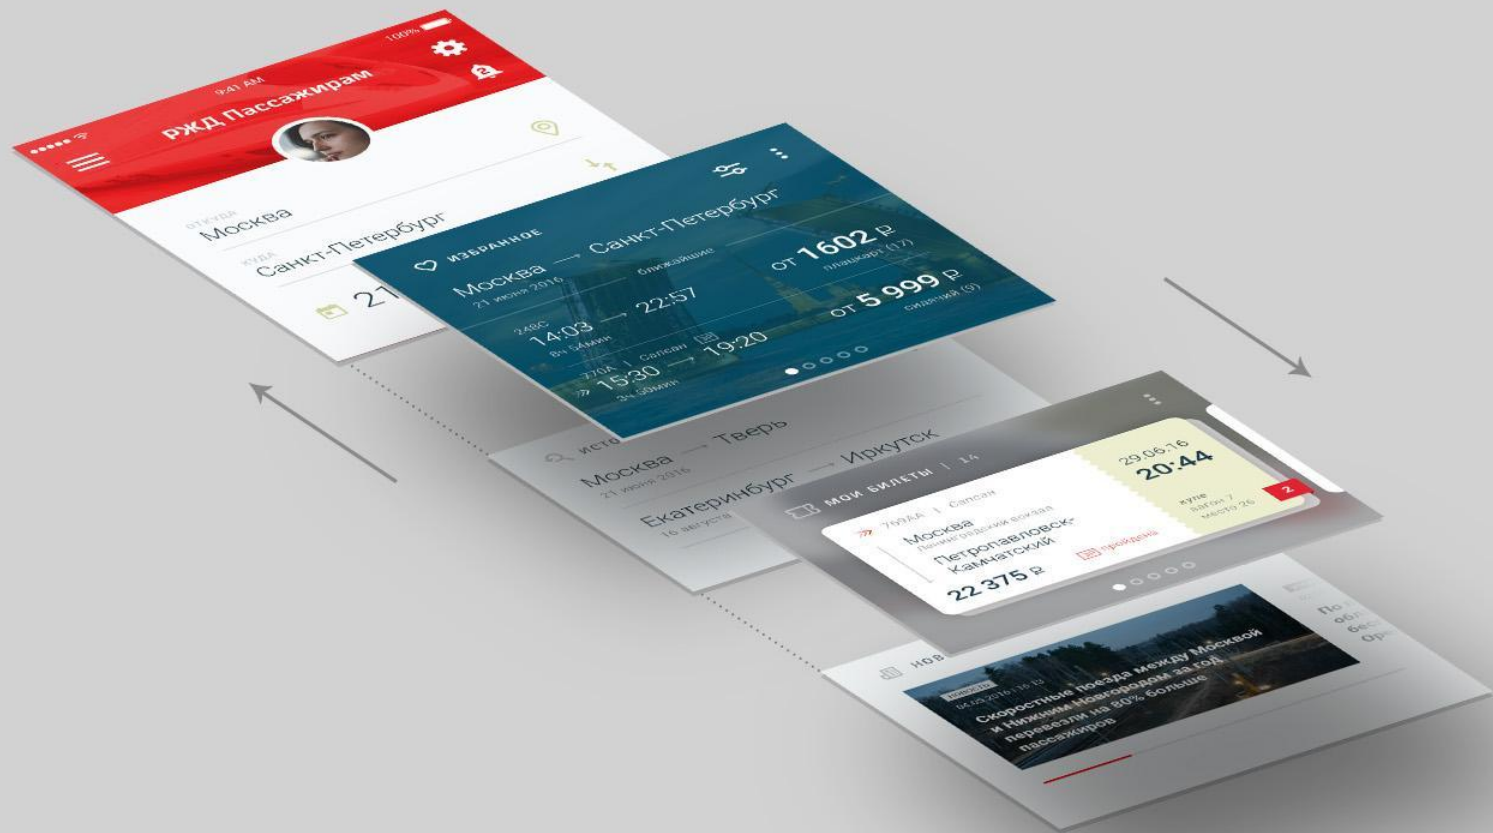

# Перечень виджетов

- Форма поиска
- Избранное
- История запросов
- Мои билеты
- Новости компании
- Акции и спецтарифы

*Управлять виджетами можно с помощью кнопки в углу блока*

*Если ее зажать, можно перемещать блок выше или ниже в списке*

*При единоразовом нажатии — вызывается контекстное меню*

***Редактированы  
е списка  
виджетов***

**MEHIO**

*Все разделы доступны  
с главного экрана,  
а также из меню в  
любом месте  
приложения*

**БИЛЕТ**

## Экран билета

*с детализированной информацией*

Указана информация по программе лояльности

Штрих-код внизу билета позволяет считать информацию, например, при печати через терминал или проводниками

Билеты на одну дату в один город собираются в «стопку» (при клике — раскладываются в вертикаль, чтобы можно пролистать вниз)