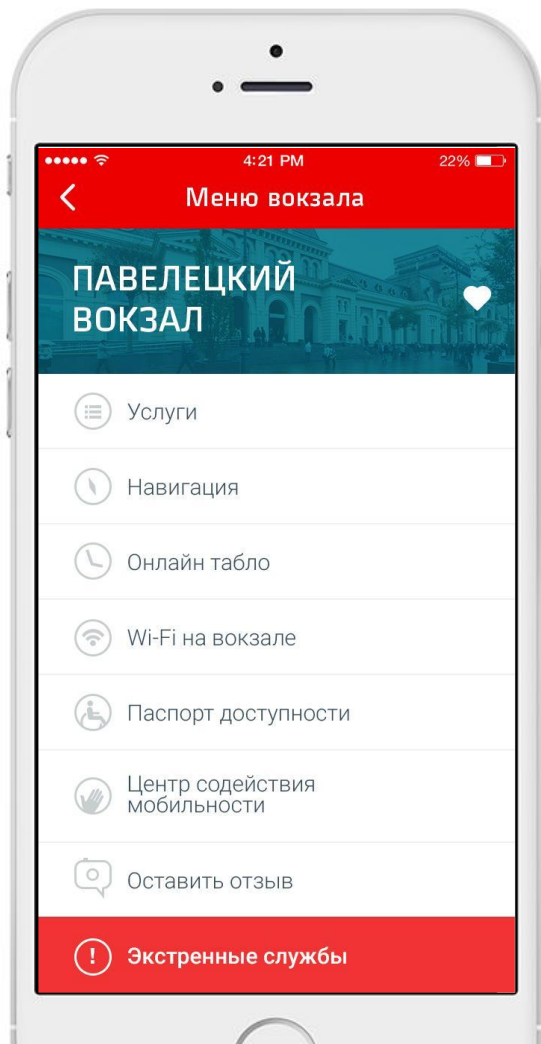

# Символы-маркеры в результатах поиска

»»» Скорый поезд/экспресс

Возможность электронной регистрации

Поезда и электрички в поисковой выдаче отличаются по цвету ярлыка слева и в фильтрах для удобства восприятия информации

# НАВИГАЦИЯ ПО ВОКЗАЛАМ

## Выбор вокзала

Список сортируется по дальности от пользователя (используется геопозиция).

Также можно воспользоваться поиском.

## Экран вокзала

Все, что нужно знать о вокзале —  
на одном экране