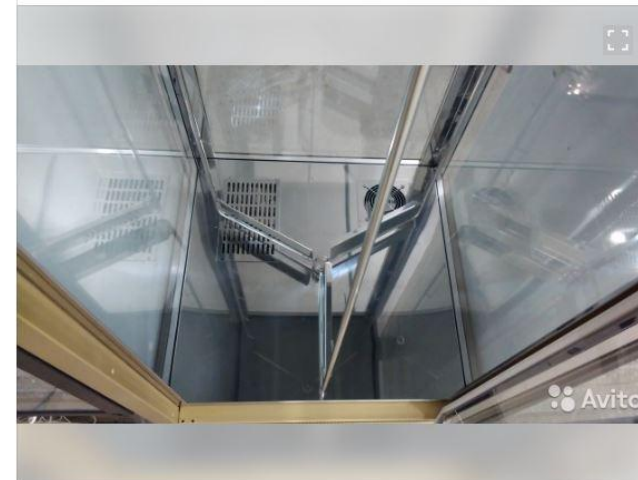

ловый морозильный ларь Снеж 711-МЛС

габаритные размеры 183x63x85 см

температурный режим от -24 до -18 °С

Кондитерский шкаф RC-550GVT

Кондитерский шкаф RC-550GVT

Габаритные размеры 69x69x184 см

Температурный режим +2...+6 С