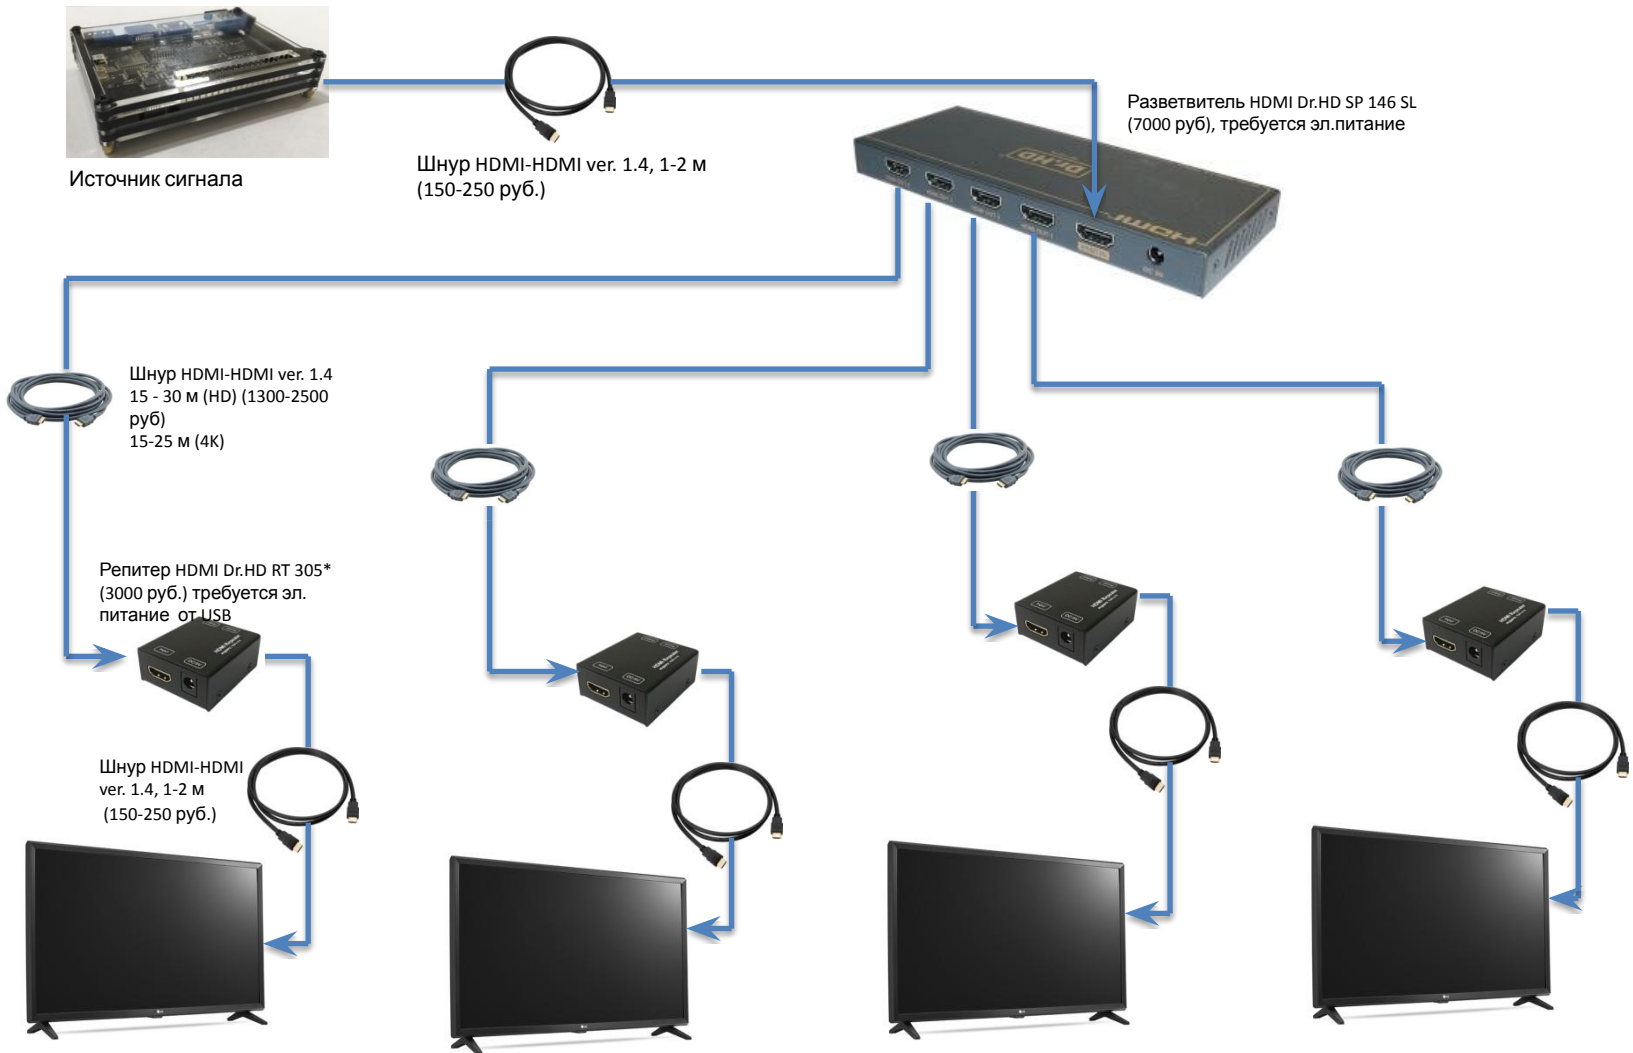

Схема коммутации

Требования к имеющейся разводке:

Кабеля HDMI версии 1.4

Сплиттер и репитер с поддержкой 4K

* Вместо репитера допускается использование HDMI кабеля с усилителем (например кабель HDMI-HDMI Dayton (ver 1.4) 30м)