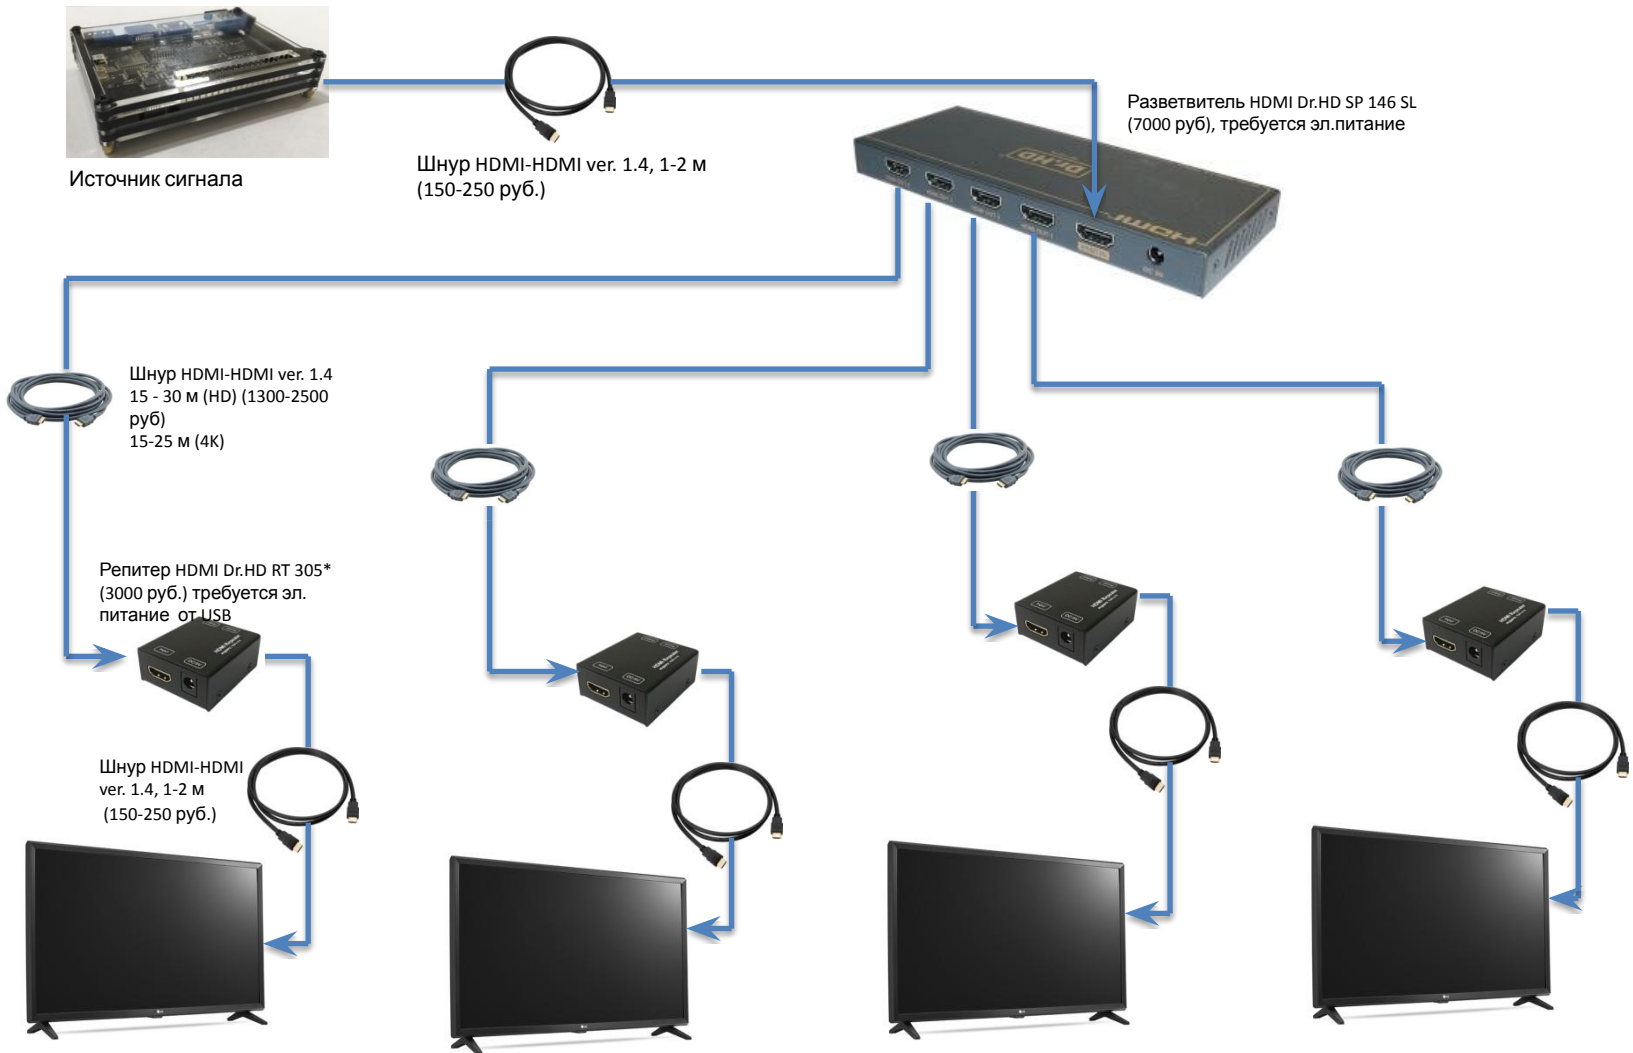

## Схема коммутации

Требования к имеющейся разводке:

Кабеля HDMI версии 1.4

Сплиттер и репитер с поддержкой 4K

\* Вместо репитера допускается использование HDMI кабеля с усилителем (например кабель HDMI-HDMI Dayton (ver 1.4) 30м)