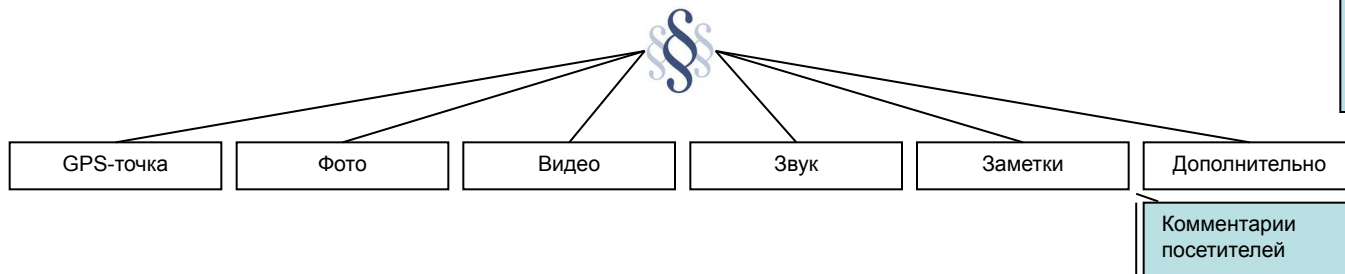

Любые доп. данные (где поесть, где туалет, связанные истории...)