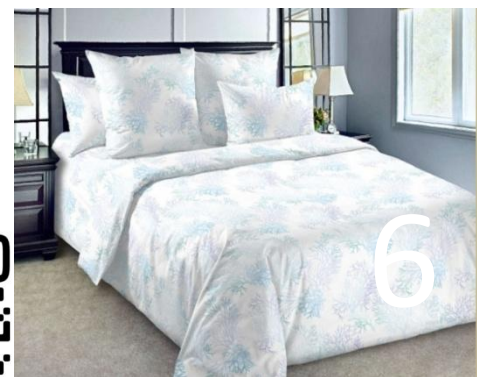

6

Материал: «БЯЗЬ»

тел: