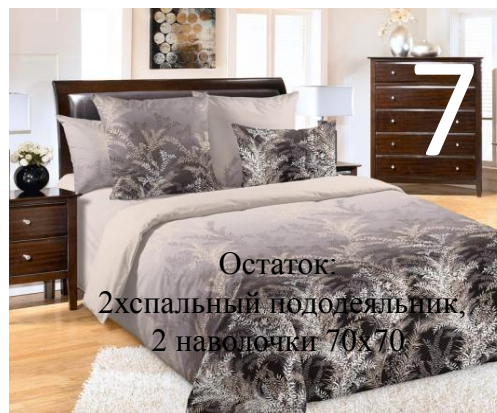

7

Остаток:
2хспальный пододеяльник,
2 наволочки 70x70