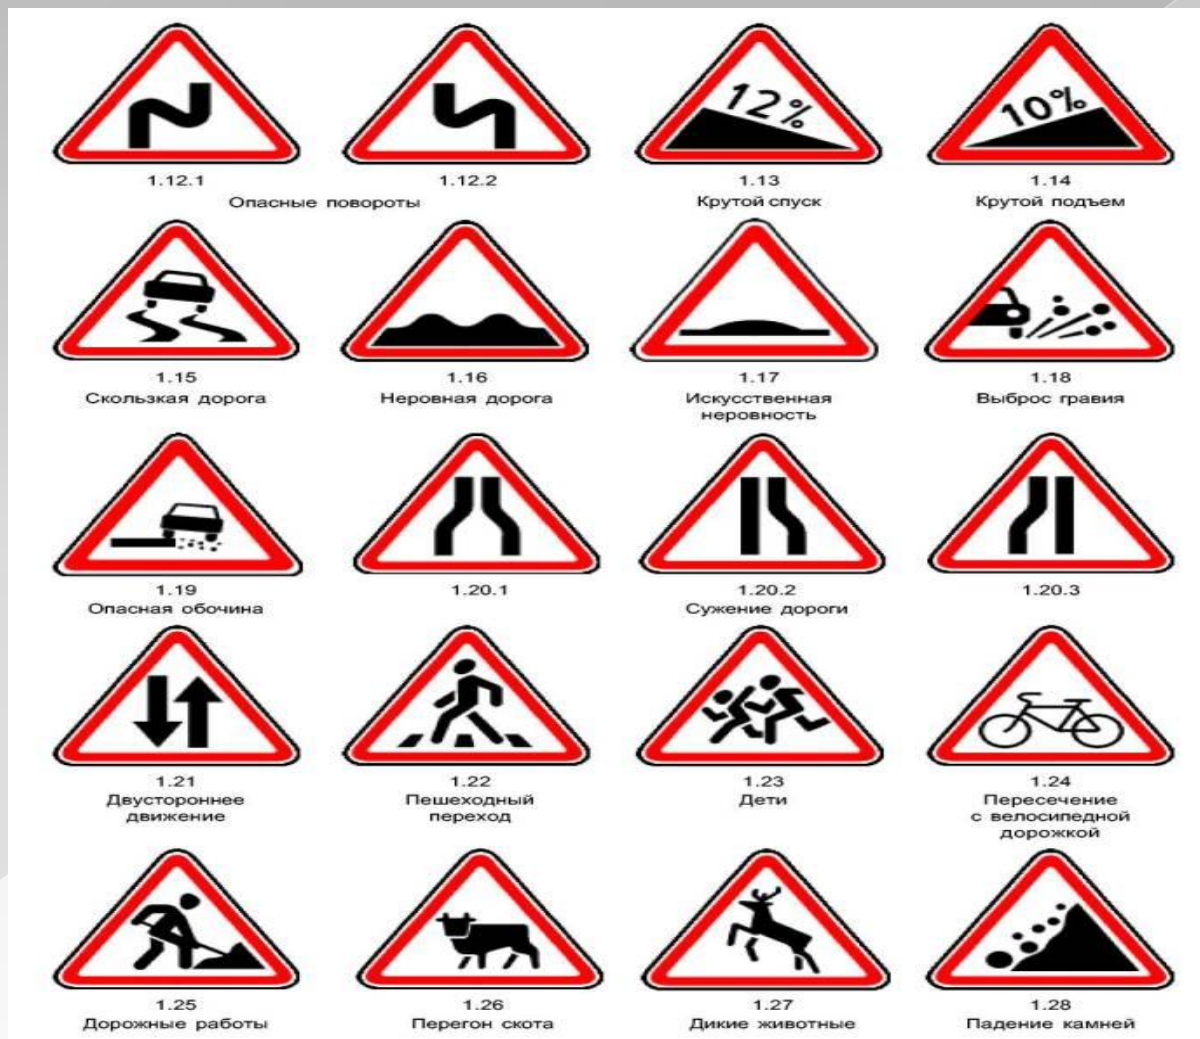

# Учим дорожные знаки

развивающая игра

# Виды дорожных знаков.

- Предупреждающие знаки.

- Запрещающие знаки

- Информационные знаки

# Железнодорожный переезд

Треугольный  
этот знак  
Понимай,  
водитель, так:  
Здесь железная  
дорога,  
Ты притормози  
немного!  
Вот шлагбаум  
опустили,  
Чтобы поезд  
пропустили.

# Дорожные работы

Ремонтировать  
шоссе  
Нужно  
обязательно!  
Знак вас просит,  
чтобы все  
Ехали  
внимательно.