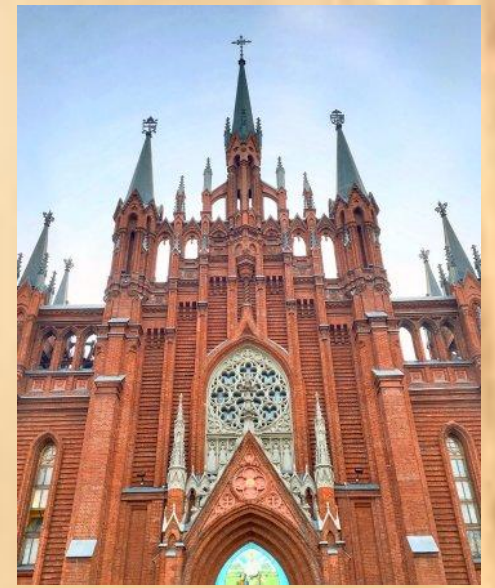

Собор Пресвятой Девы Марии