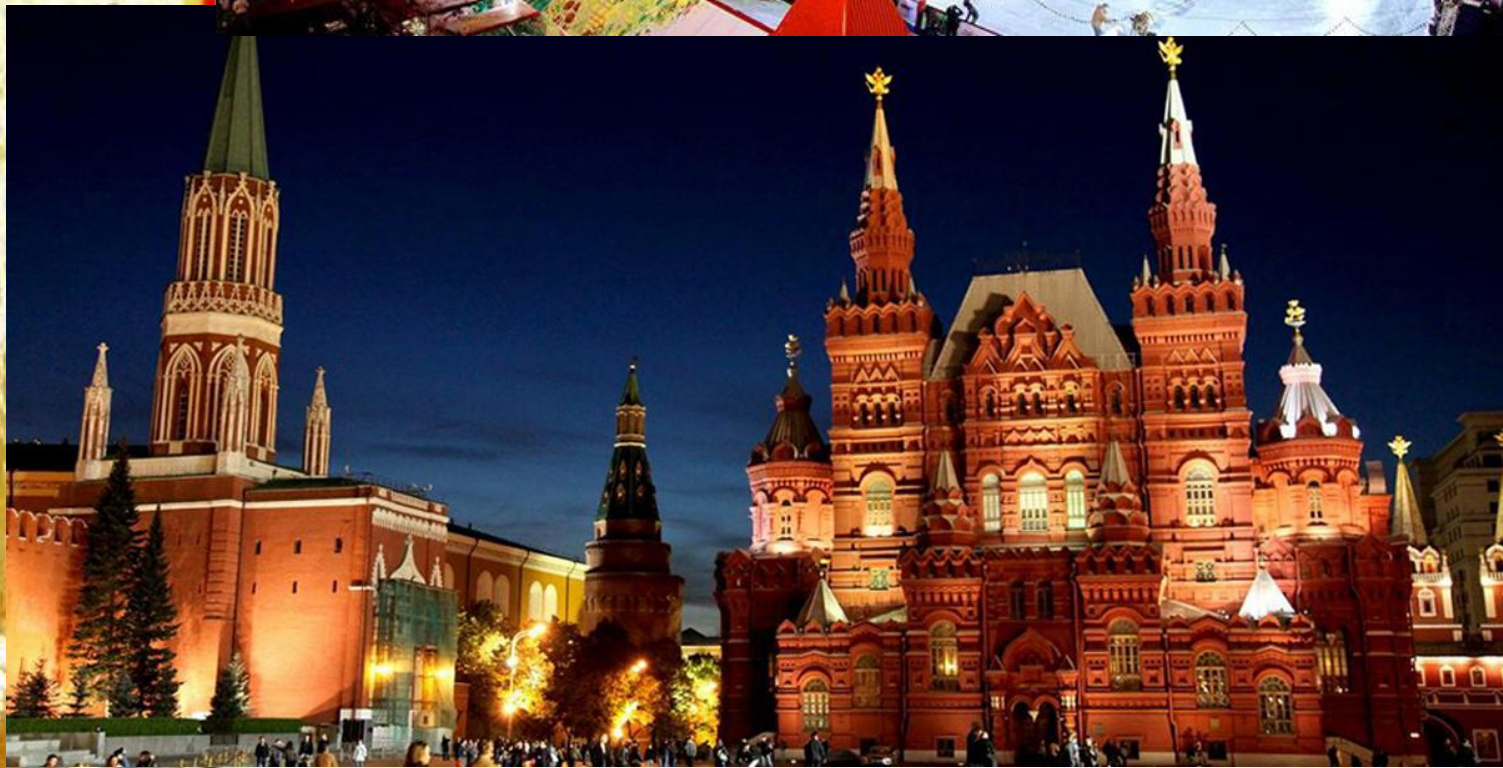

Проект «Города России» Москва

Королева
Анастасия

Окружающий
мир

Город Москва – столица нашей

В 2018 году Москве исполняется 871 год

Князь Юрий Долгорукий является основателем

Москвы

На Тверской площади в честь Юрия Долгорукого был установлен величественный памятник

В центре Москвы находится
Кремль – сердце России

В Кремле находится
резиденция Президента
России и его рабочий

кабинет

Президент России Владимир Владимирович
Путин

Виды ночной Москвы

прослева
Анастасия

Москва – уникальный город с многовековой историей

Не удивительно, что в столице находится
огромное количество
достопримечательностей

Московский Кремль и Красная площадь

Храм Василия Блаженно

Королева
Анастасия

Храм Христа Спасителя

Королева
Анастасия

Церковь Вознесения