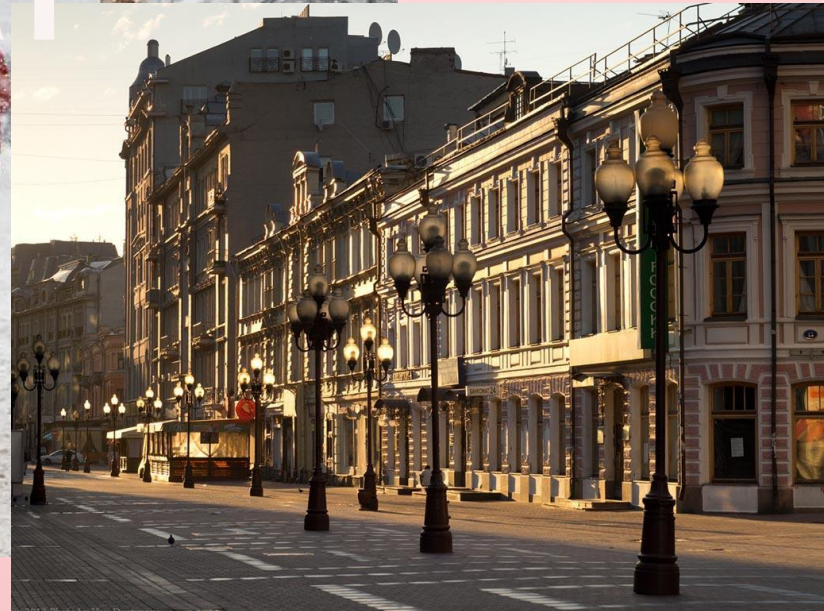

Улица Старый Арбат