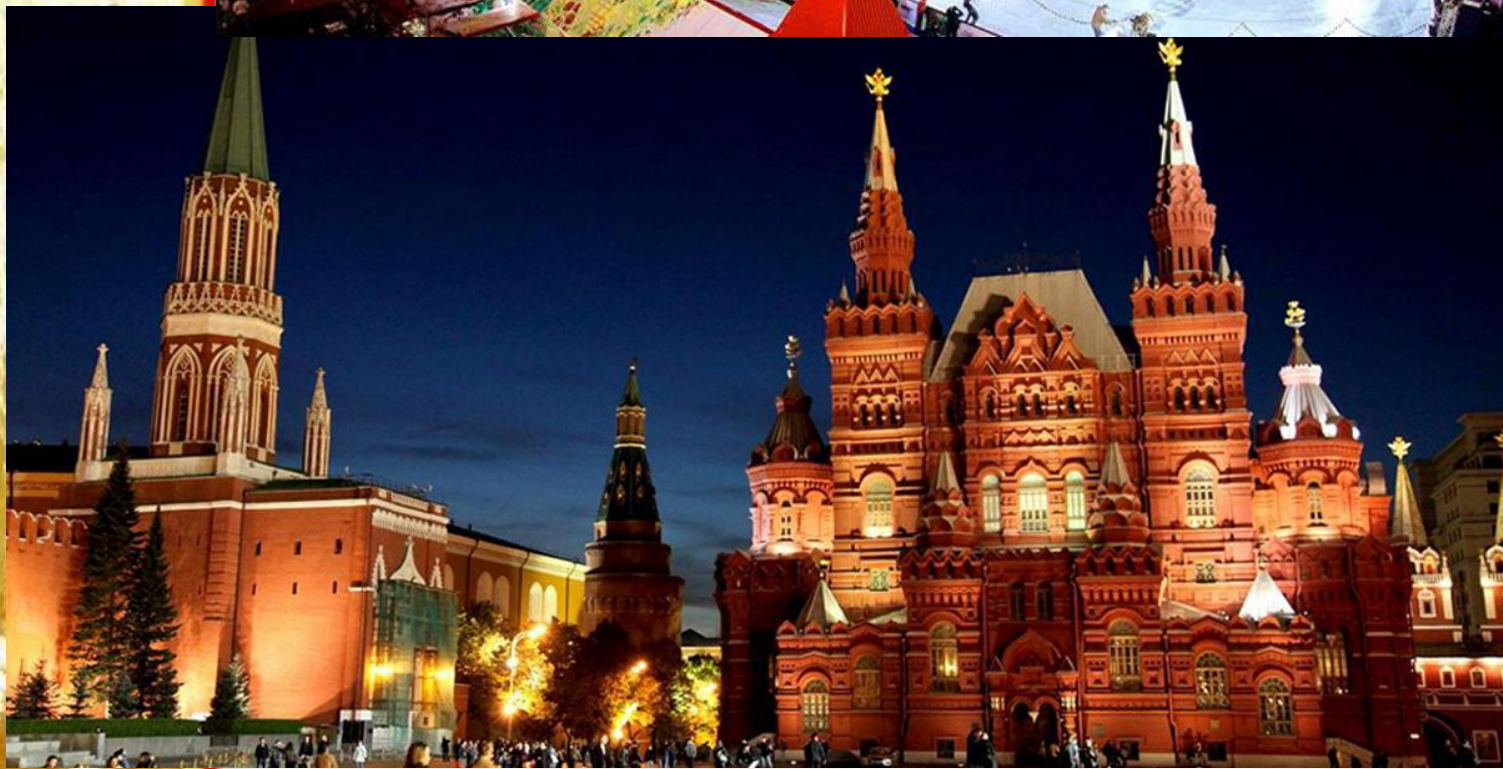

Московский Кремль и Красная площадь