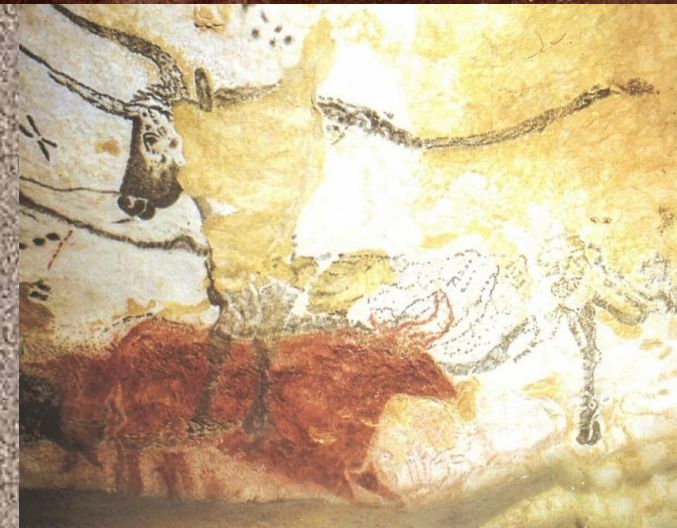

Пещера Ласко

или Ляско во Франции 17 тыс. лет до Н.Э.