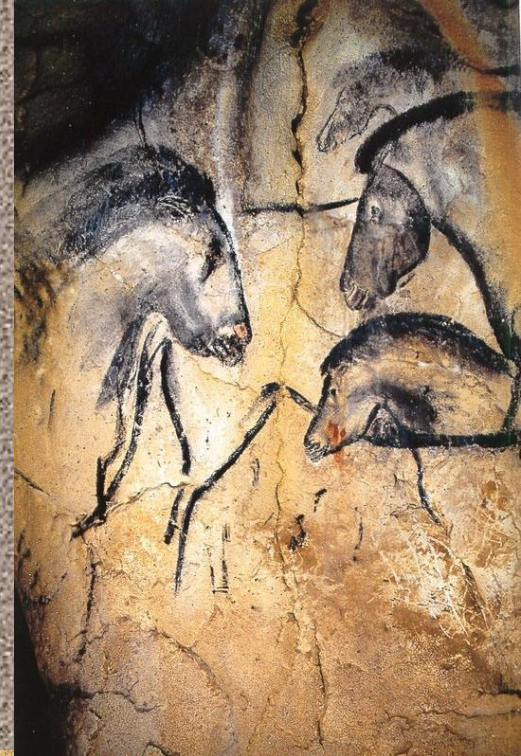

## *Периодизация первобытного искусства:*

- Палеолит - древний каменный век  
(35 - 8 тыс. до н. э.).
- Мезолит - средний каменный век  
(8 - 4 тыс. до н.э.).
- Неолит - новый каменный век  
(6 - 2 тыс. до н.э.).
- Эпоха бронзы (3 - 2 тыс. до н.э.).

# Пещера Шове

находится на юге Франции 30 тыс. лет до Н.Э.  
древнейший образец пещерного искусства в мире

# Фон-де-Гом

пещера во Франции 15 тыс. лет до Н.Э.

# КАПОВА ПЕЩЕРА

Урал, на р. Белая. Ок. 15 тыс. лет до Н.Э.