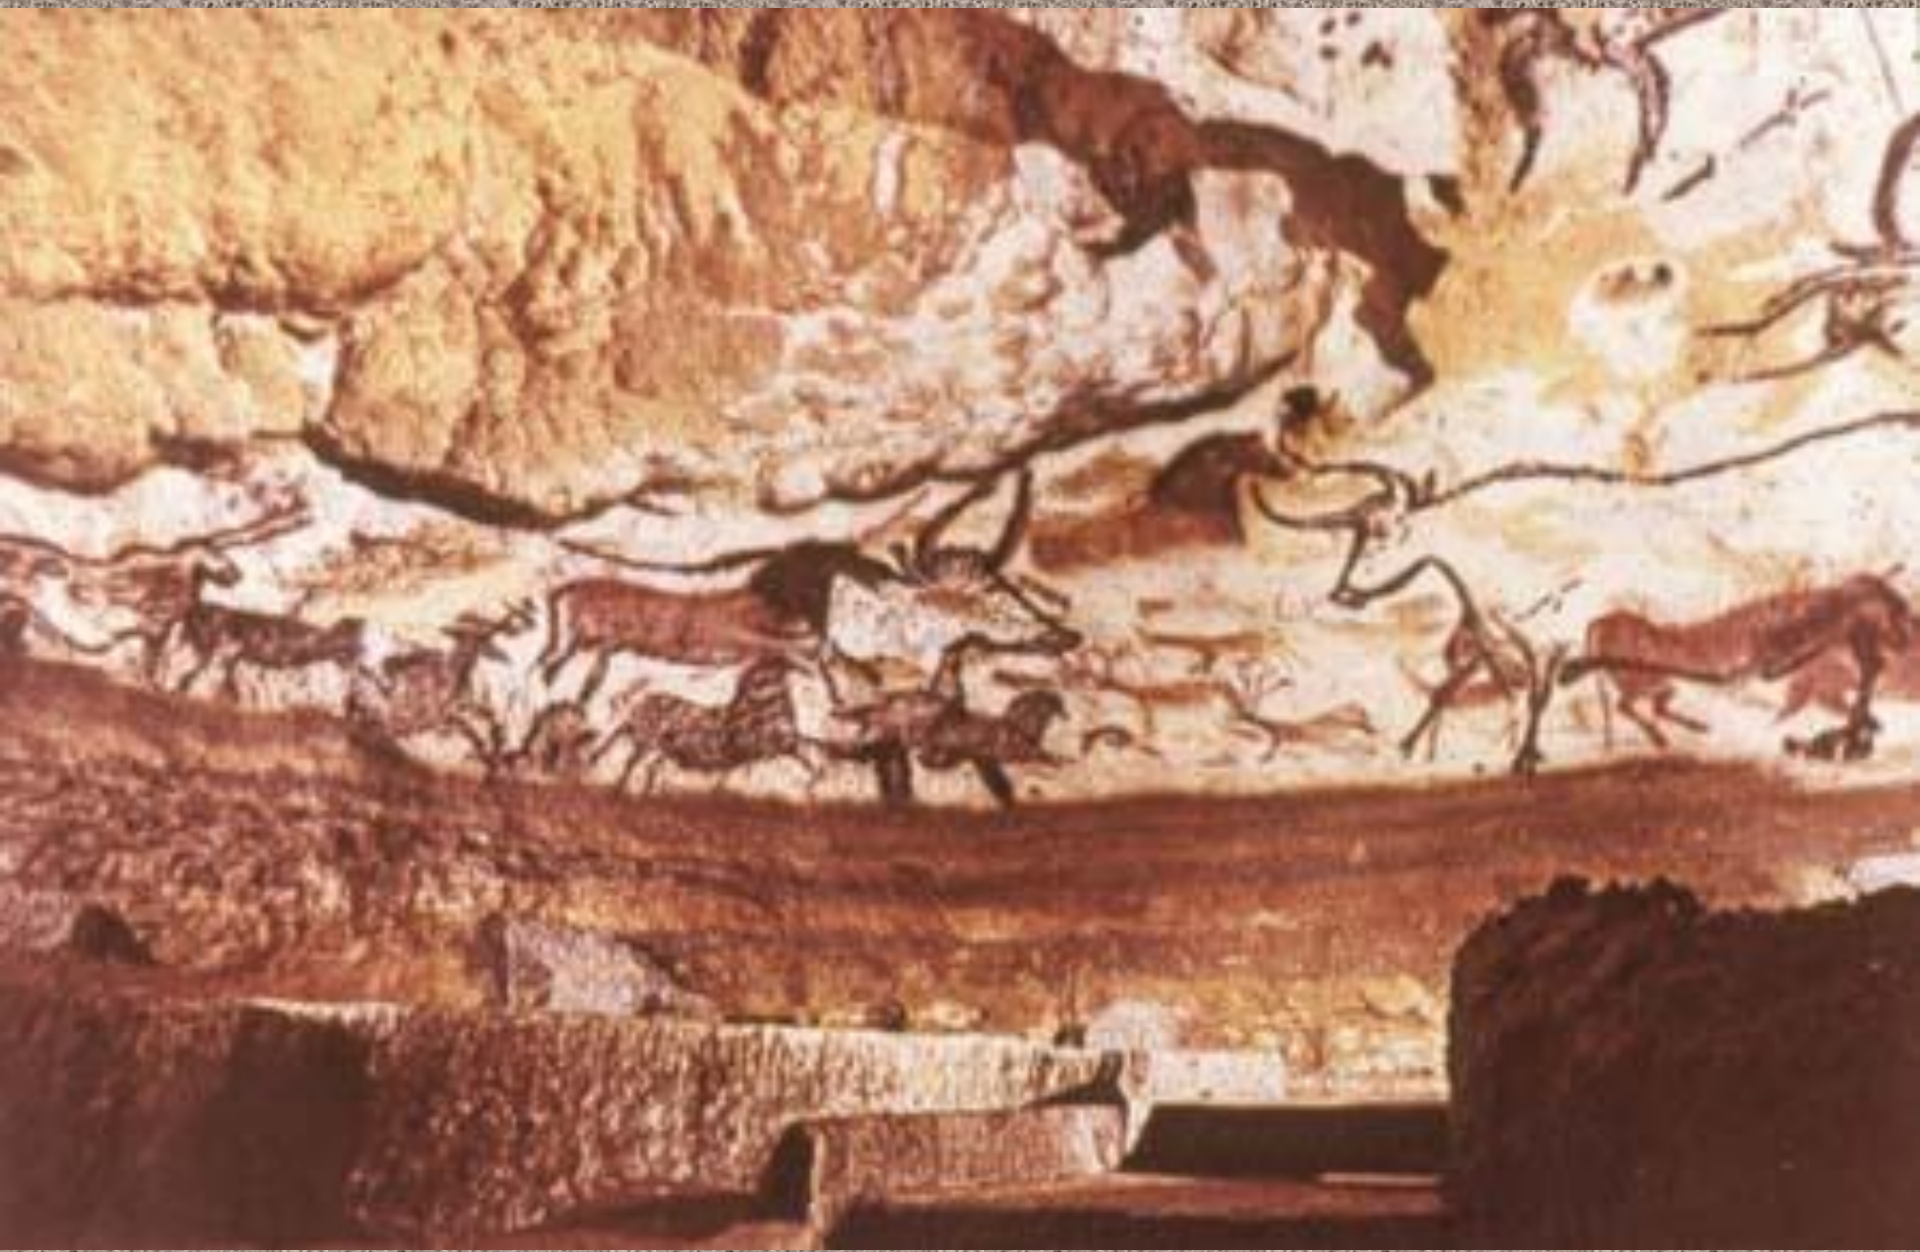

## *Периодизация первобытного искусства:*

- Палеолит - древний каменный век  
(35 - 8 тыс. до н. э.).
- Мезолит - средний каменный век  
(8 - 4 тыс. до н.э.).
- Неолит - новый каменный век  
(6 - 2 тыс. до н.э.).
- Эпоха бронзы (3 - 2 тыс. до н.э.).

# Пещера Шове

находится на юге Франции 30 тыс. лет до Н.Э.  
древнейший образец пещерного искусства в мире

# Пещера Ласко

или Ляско во Франции 17 тыс. лет до Н.Э.

# Фон-де-Гом

пещера во Франции 15 тыс. лет до Н.Э.