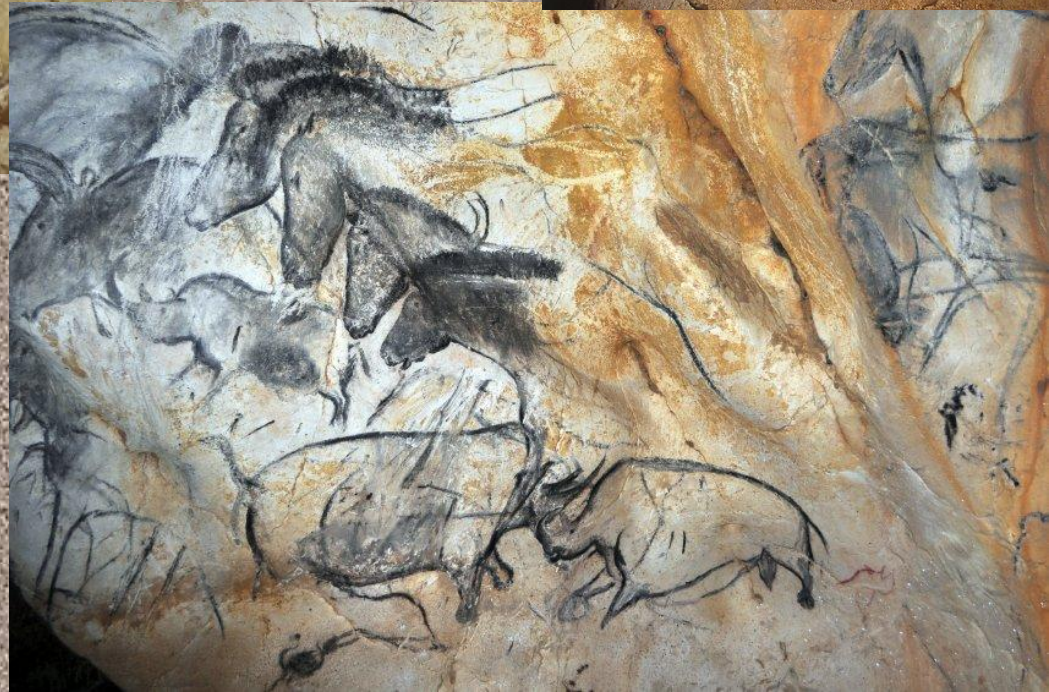

## *Периодизация первобытного искусства:*

- Палеолит - древний каменный век  
(35 - 8 тыс. до н. э.).
- Мезолит - средний каменный век  
(8 - 4 тыс. до н.э.).
- Неолит - новый каменный век  
(6 - 2 тыс. до н.э.).
- Эпоха бронзы (3 - 2 тыс. до н.э.).

# Искусство Палеолита

# Пещера Шове

находится на юге Франции 30 тыс. лет до Н.Э.  
древнейший образец пещерного искусства в мире

# КАПОВА ПЕЩЕРА

Урал, на р. Белая. Ок. 15 тыс. лет до Н.Э.