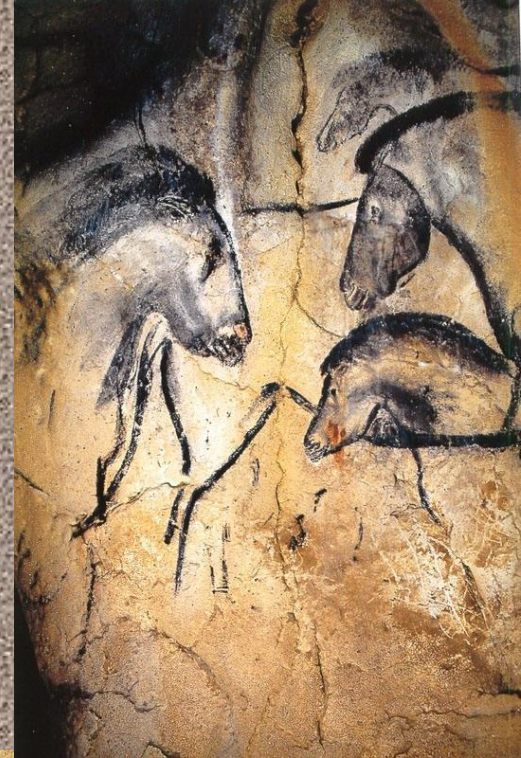

Периодизация первобытного искусства:

- Палеолит - древний каменный век
(35 - 8 тыс. до н. э.).
- Мезолит - средний каменный век
(8 - 4 тыс. до н.э.).
- Неолит - новый каменный век
(6 - 2 тыс. до н.э.).
- Эпоха бронзы (3 - 2 тыс. до н.э.).

Искусство Палеолита

Пещера Шове

находится на юге Франции 30 тыс. лет до Н.Э.
древнейший образец пещерного искусства в мире

Альтамира

пещера в Испании 18 тыс. лет до Н.Э.

Пещера Ласко

или Ляско во Франции 17 тыс. лет до Н.Э.

Фон-де-Гом

пещера во Франции 15 тыс. лет до Н.Э.

Пещера Нио

находится в Пиренеях – Франция

13 тыс. лет до Н.Э.

КАПОВА ПЕЩЕРА

Урал, на р. Белая. Ок. 15 тыс. лет до Н.Э.