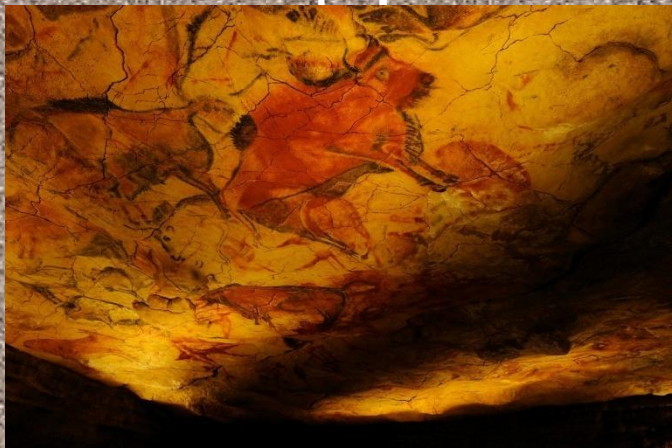

Периодизация первобытного искусства:

- Палеолит - древний каменный век
(35 - 8 тыс. до н. э.).
- Мезолит - средний каменный век
(8 - 4 тыс. до н.э.).
- Неолит - новый каменный век
(6 - 2 тыс. до н.э.).
- Эпоха бронзы (3 - 2 тыс. до н.э.).

Искусство Палеолита

Пещера Шове

находится на юге Франции 30 тыс. лет до Н.Э.
древнейший образец пещерного искусства в мире

Альтамира

пещера в Испании 18 тыс. лет до Н.Э.

Пещера Ласко

или Ляско во Франции 17 тыс. лет до Н.Э.