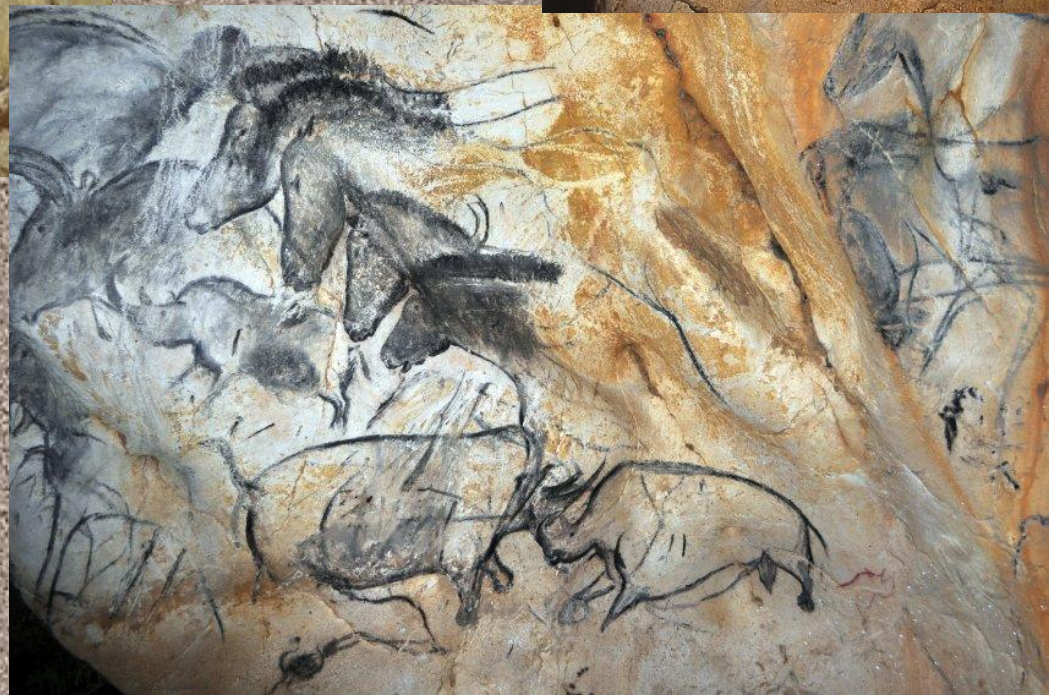

## *Периодизация первобытного искусства:*

- Палеолит - древний каменный век  
(35 - 8 тыс. до н. э.).
- Мезолит - средний каменный век  
(8 - 4 тыс. до н.э.).
- Неолит - новый каменный век  
(6 - 2 тыс. до н.э.).
- Эпоха бронзы (3 - 2 тыс. до н.э.).

# Пещера Шове

находится на юге Франции 30 тыс. лет до Н.Э.  
древнейший образец пещерного искусства в мире

# Фон-де-Гом

пещера во Франции 15 тыс. лет до Н.Э.

# КАПОВА ПЕЩЕРА

Урал, на р. Белая. Ок. 15 тыс. лет до Н.Э.