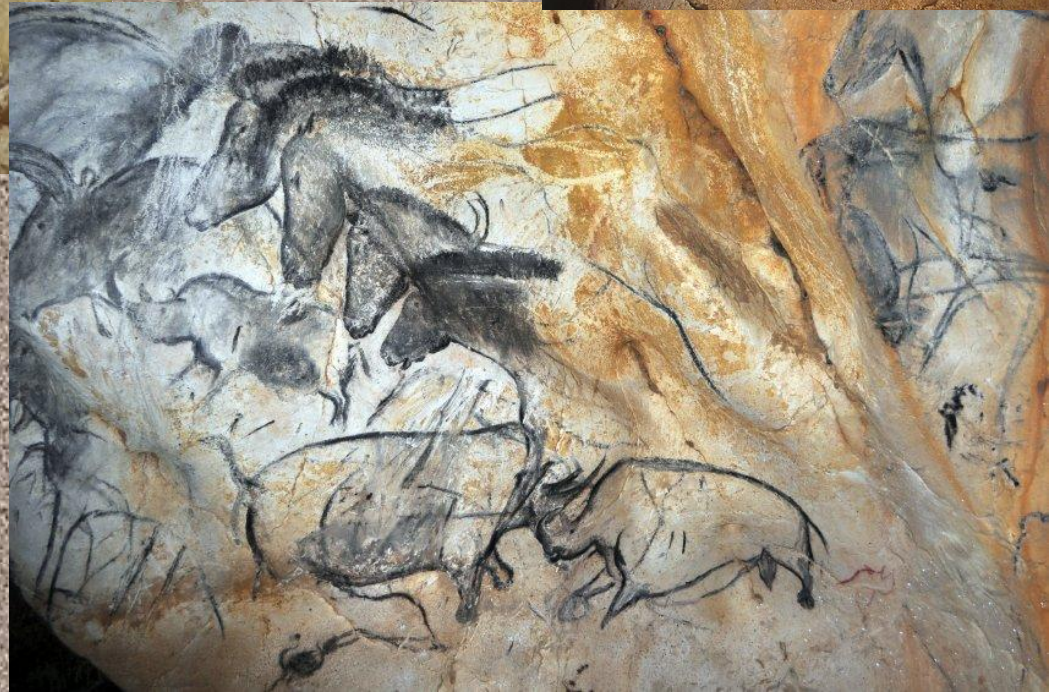

Периодизация первобытного искусства:

- Палеолит - древний каменный век
(35 - 8 тыс. до н. э.).
- Мезолит - средний каменный век
(8 - 4 тыс. до н.э.).
- Неолит - новый каменный век
(6 - 2 тыс. до н.э.).
- Эпоха бронзы (3 - 2 тыс. до н.э.).

Искусство Палеолита

Пещера Шове

находится на юге Франции 30 тыс. лет до Н.Э.
древнейший образец пещерного искусства в мире

Альтамира

пещера в Испании 18 тыс. лет до Н.Э.

Пещера Ласко

или Ляско во Франции 17 тыс. лет до Н.Э.

Фон-де-Гом

пещера во Франции 15 тыс. лет до Н.Э.

Пещера Нио

находится в Пиренеях – Франция

13 тыс. лет до Н.Э.

КАПОВА ПЕЩЕРА

Урал, на р. Белая. Ок. 15 тыс. лет до Н.Э.