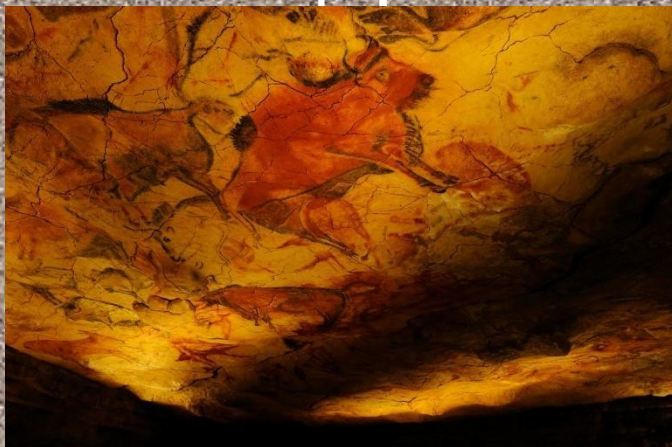

Альтамира

пещера в Испании 18 тыс. лет до Н.Э.