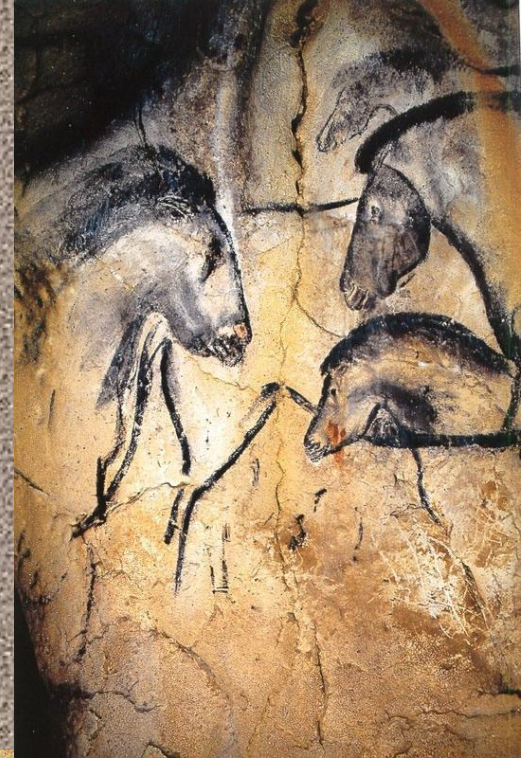

## *Периодизация первобытного искусства:*

- Палеолит - древний каменный век  
(35 - 8 тыс. до н. э.).
- Мезолит - средний каменный век  
(8 - 4 тыс. до н.э.).
- Неолит - новый каменный век  
(6 - 2 тыс. до н.э.).
- Эпоха бронзы (3 - 2 тыс. до н.э.).

# Искусство Палеолита

# Пещера Шове

находится на юге Франции 30 тыс. лет до Н.Э.  
древнейший образец пещерного искусства в мире