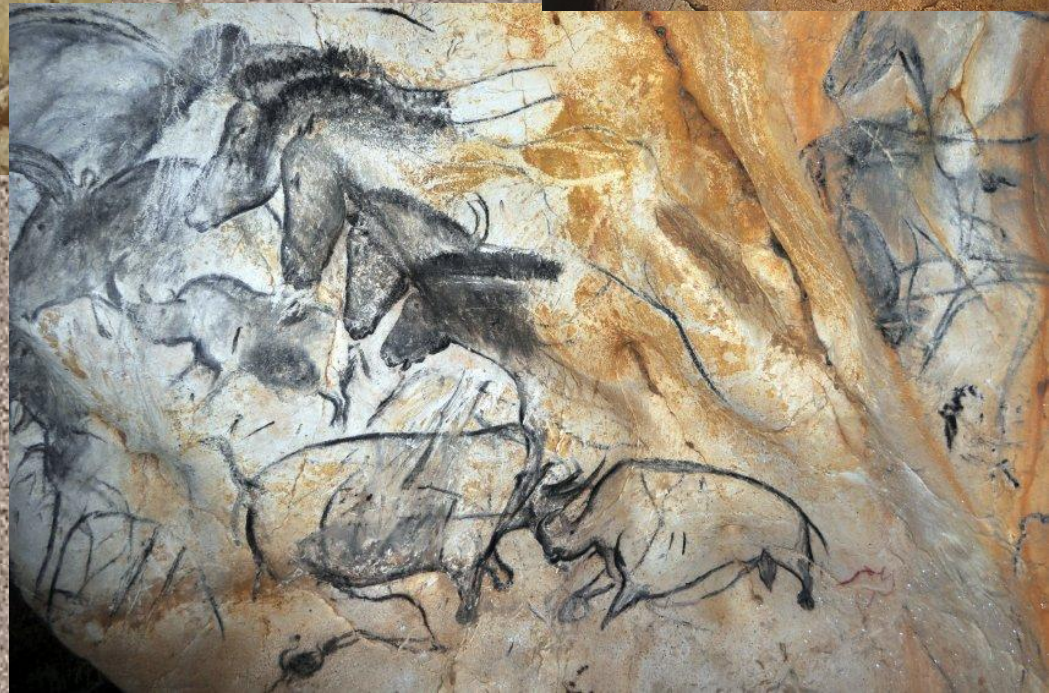

Периодизация первобытного искусства:

- Палеолит - древний каменный век
(35 - 8 тыс. до н. э.).
- Мезолит - средний каменный век
(8 - 4 тыс. до н.э.).
- Неолит - новый каменный век
(6 - 2 тыс. до н.э.).
- Эпоха бронзы (3 - 2 тыс. до н.э.).

Искусство Палеолита

Пещера Шове

находится на юге Франции 30 тыс. лет до Н.Э.
древнейший образец пещерного искусства в мире

Альтамира

пещера в Испании 18 тыс. лет до Н.Э.

Пещера Ласко

или Ляско во Франции 17 тыс. лет до Н.Э.

Фон-де-Гом

пещера во Франции 15 тыс. лет до Н.Э.

Пещера Нио

находится в Пиренеях – Франция

13 тыс. лет до Н.Э.

КАПОВА ПЕЩЕРА

Урал, на р. Белая. Ок. 15 тыс. лет до Н.Э.