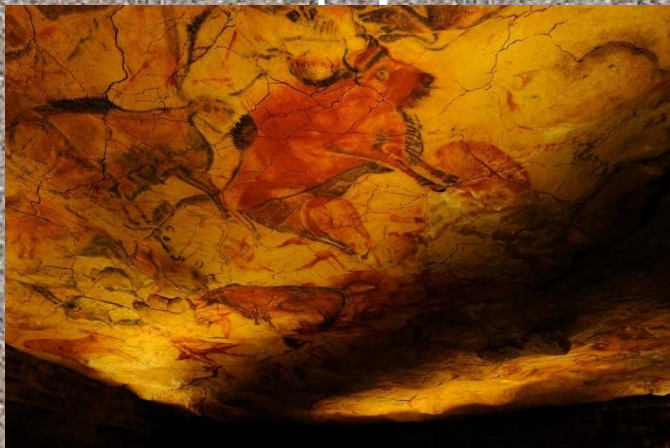

Альтамира

пещера в Испании 18 тыс. лет до Н.Э.