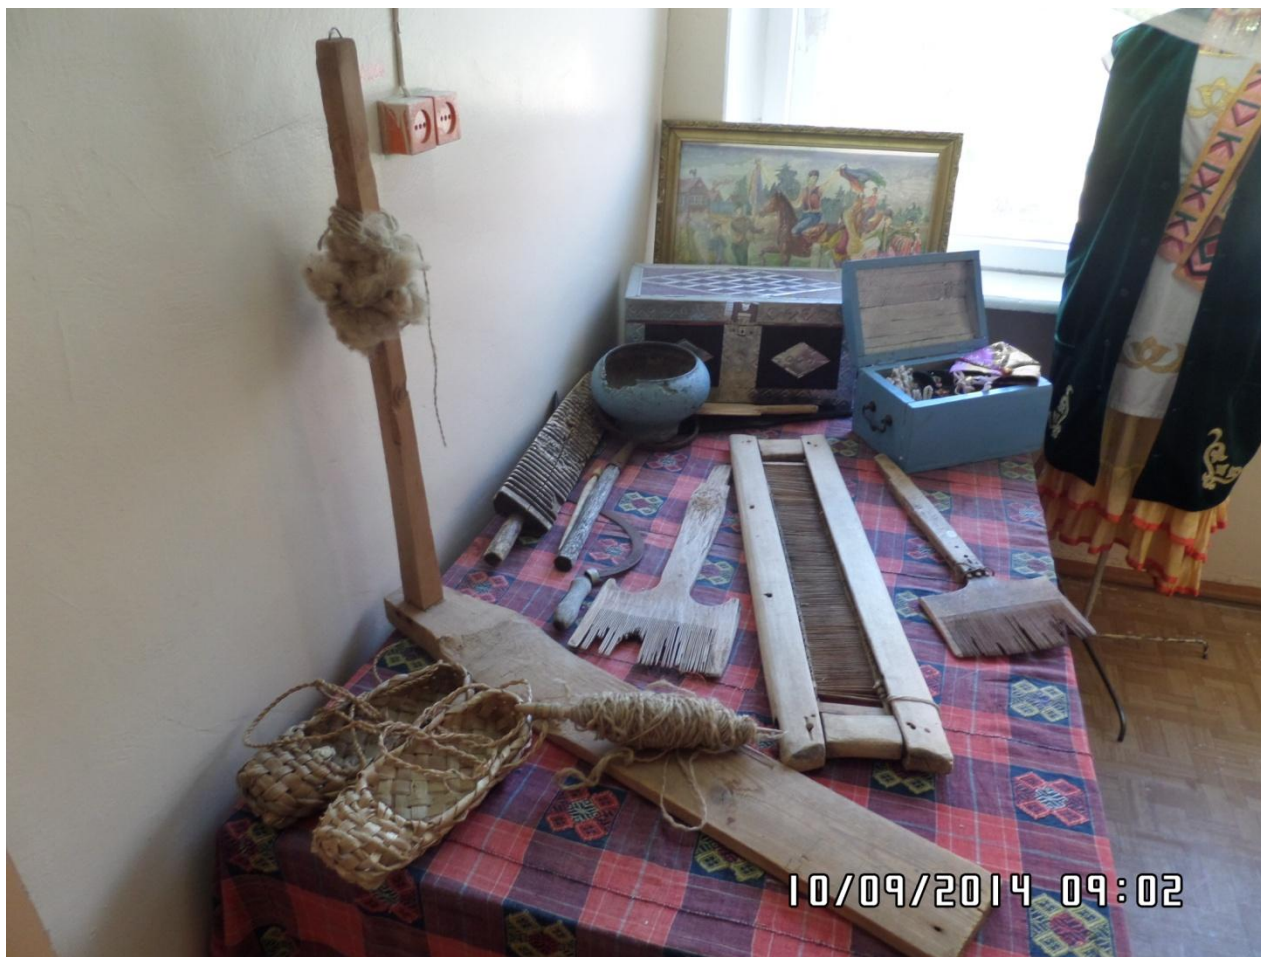

ЭКСПОЗИЦИИ НАШЕГО МУЗЕЯ