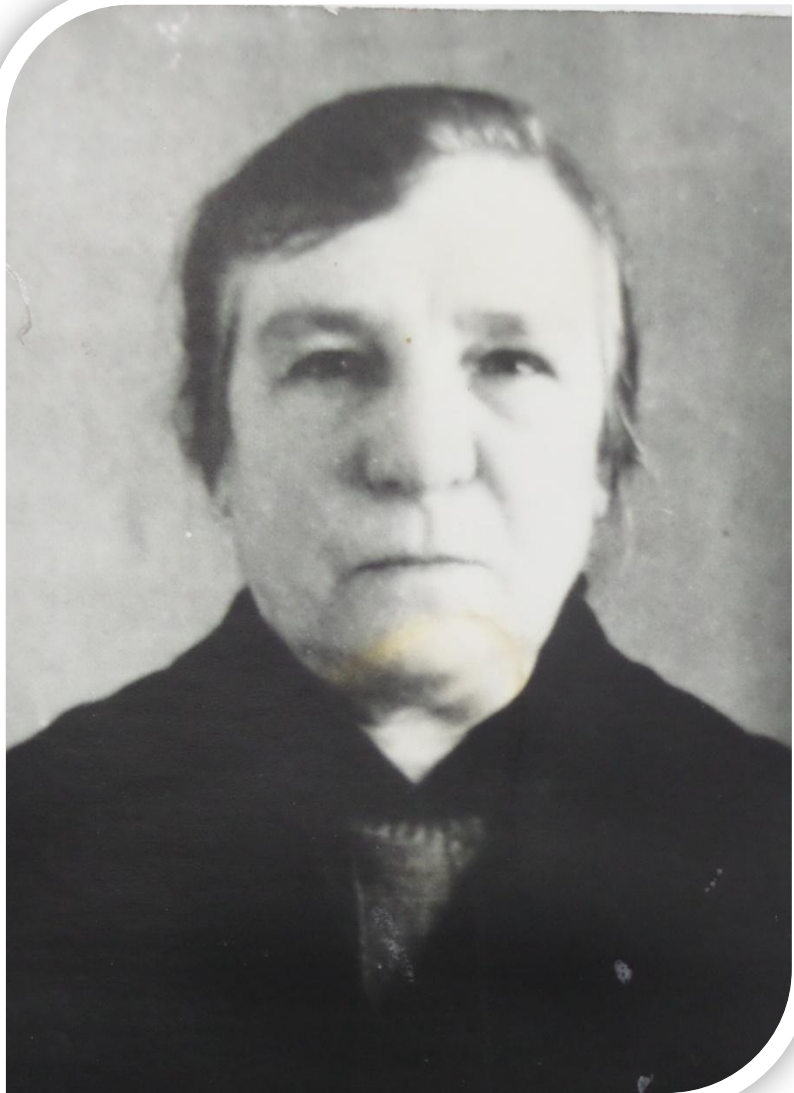

ДИРЕКТОРА ШКОЛЫ

Фото
отсутствует

**СУЕТИН
НИКОЛАЙ
АЛЕКСЕЕВИЧ,**
**РАССТРЕЛЯН
НЕМЕЦКИМИ
КАРАТЕЛЯМИ
8 ЯНВАРЯ
1942 Г**

Фото
отсутствует

**БАШИН
СЕРГЕЙ
ДМИТРИЕВИЧ**

1939 - 1941 Г.

ЛАРКИН
КИРИЛЛ
ГЕРАСИМОВИЧ,
ПОГИБ В БОЯХ
ПОД
СТАЛИНГРАДОМ

1943 - 1945 ГГ.

**ПЕРШИНА
ЕЛЕНА
АНДРЕЕВНА.**

1945 - 1946 ГГ.

**ТАРАТОРКИН
ИВАН
ТИМОФЕЕВИЧ**

1946 - 1952 Г.

**ЧВОКАНОВ
НИКОЛАЙ
ВИКТОРОВИЧ**

1952 - 1960 Г.
САФРОНОВ
НИКОЛАЙ
ЯКОВЛЕВИЧ.
В ЭТО ВРЕМЯ
НАЧАТО
СТРОИТЕЛЬСТВ
О И ВВЕДЕНО В
СТРОЙ С 1958
Г. ЗДАНИЕ
НОВОЙ ШКОЛЫ