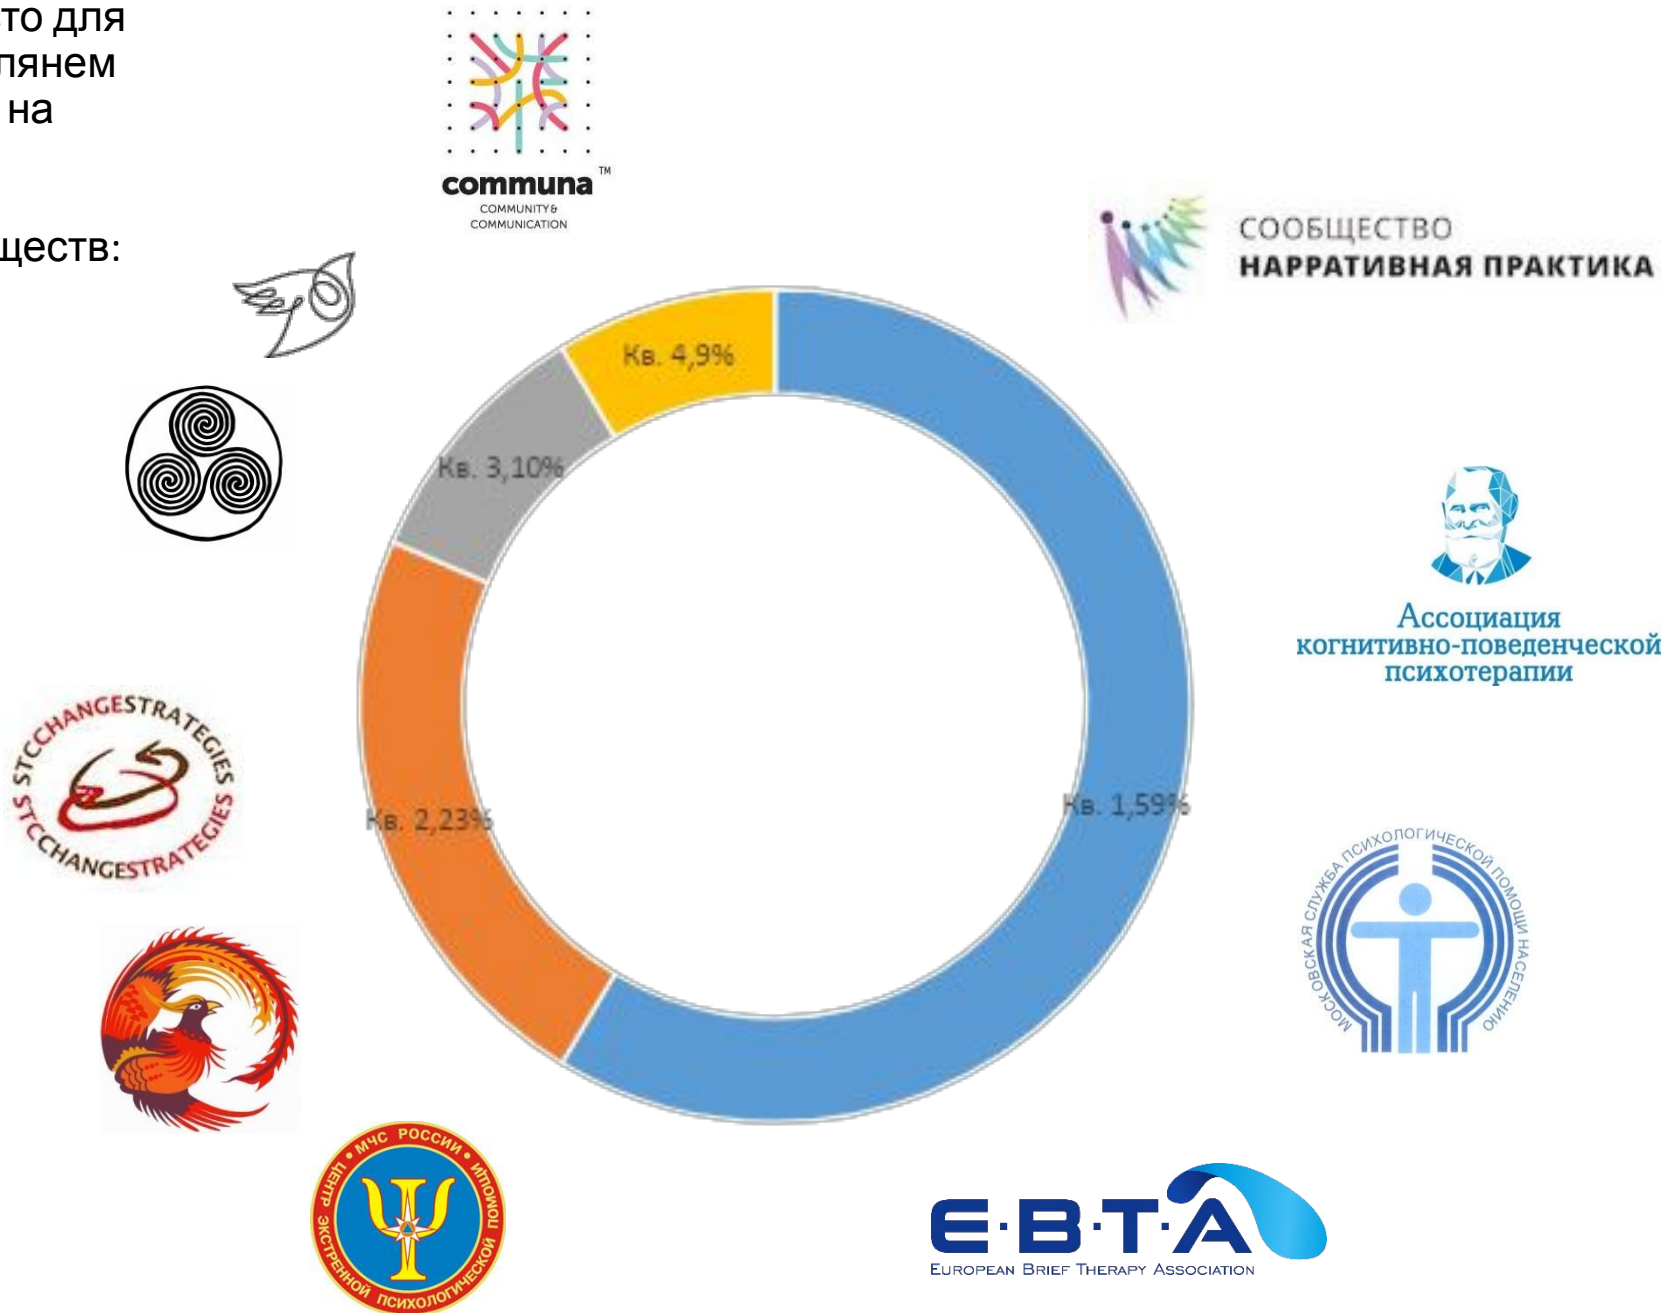

**22-23 октября 2016**

**Участники: Синички, Таня, Аня, Валера, Илья, Света, Даша, Влад**

**01 Конкуренты-партнеры**

**02 Бенчмарки и тренды**

**03 Аудитория**

**04 Ценности**

**05 Нейминг**

**01 Конкуренты-партнеры**

02 Бенчмарки и тренды

03 Аудитория

04 Ценности

05 Нейминг

Чтобы выбрать место для нашей позиции, взглянем на тех, кто уже есть на карте.

цветовой круг сообществ: