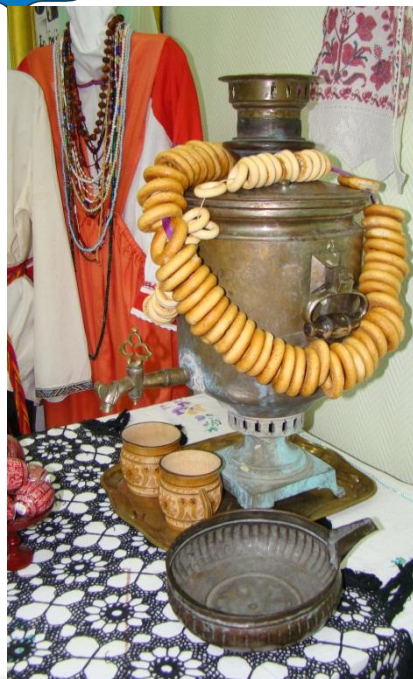

**«По району с любовью...»
(проект внутреннего социального туризма)**

МКУ «Краеведческий музей им. Т.В. Великородовой» (д. Вата)

Стойбище «Ампутинское», ИП Казамкин В.Е. (с.Варьёган)

МКУ «Музей-Усадьба П.А. Кайдалова» (с.Ларьяк)