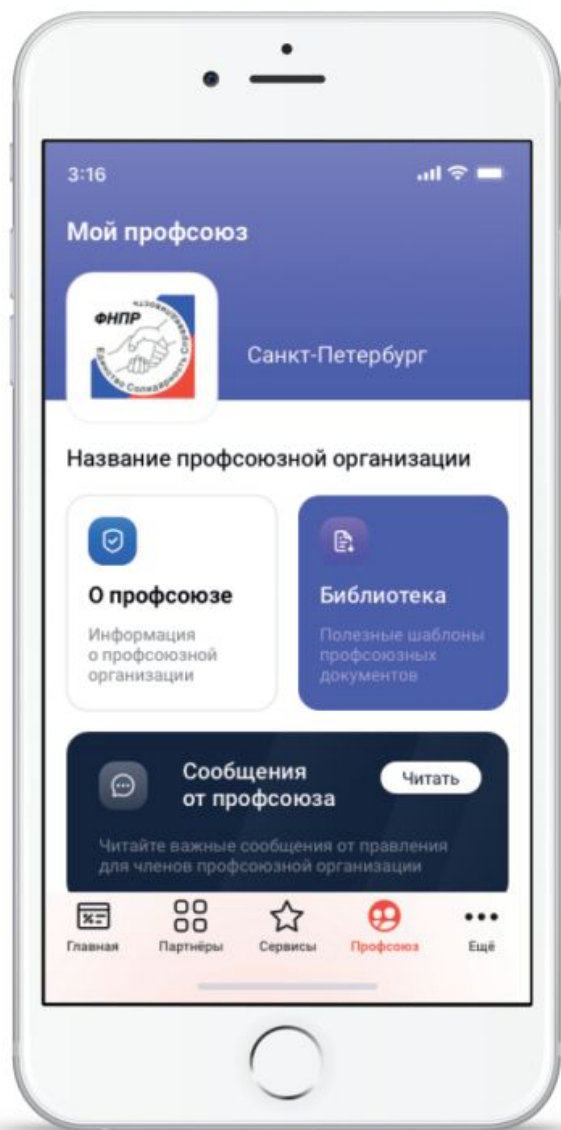

Профсоюзная организация

В разделе Профсоюз после регистрации Вам доступно:

- ✓ Информация о профсоюзной организации
- ✓ Возможность оформить дистанционное обращение в профсоюзную организацию
- ✓ Документы от профсоюзной организации: положения о конкурсах, мероприятиях, шаблоны заявлений
- ✓ Информирование от профсоюзной организации в режиме реального времени