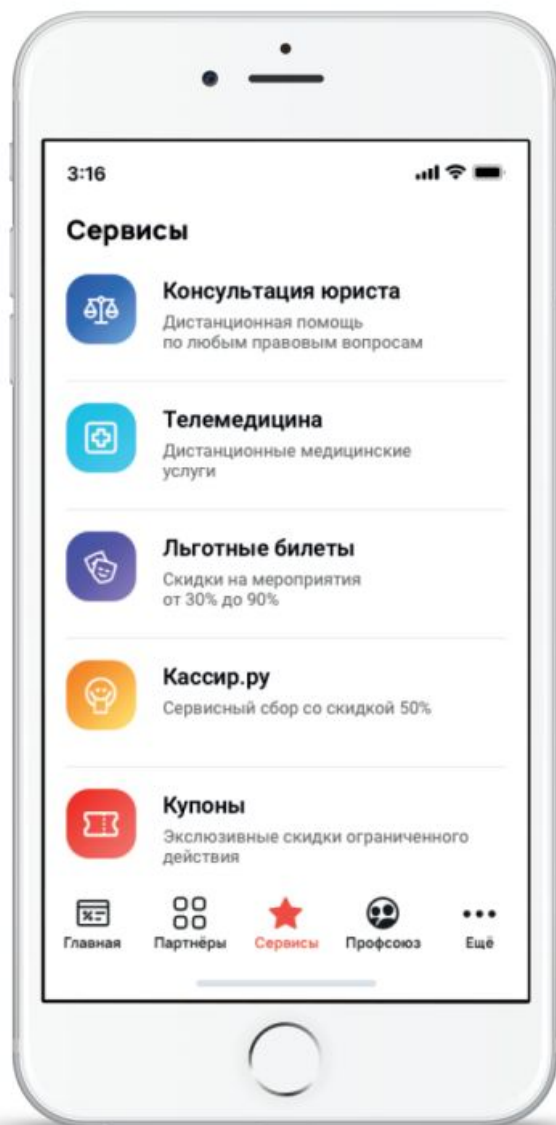

Профсоюзные сервисы

В разделе Сервисы после регистрации Вам доступно:

- ✓ **Консультации юриста**
  Дистанционная помощь по любым правовым вопросам
- ✓ **Телемедицина**
  Дистанционные медицинские услуги со скидкой в 80%
- ✓ **Льготные билеты**
  Репертуар всех предложений со скидкой 30% - 90%
- ✓ **Кассир.ру**
  Сервисный сбор со скидкой 50%
- ✓ **Купоны**
  Эксклюзивные скидки ограниченного действия
- ✓ **Экскурсии**
  Лучшие маршруты и удивительные открытия по минимальным ценам
- ✓ **Спорщик**
  Готовые образцы различных жалоб и претензий