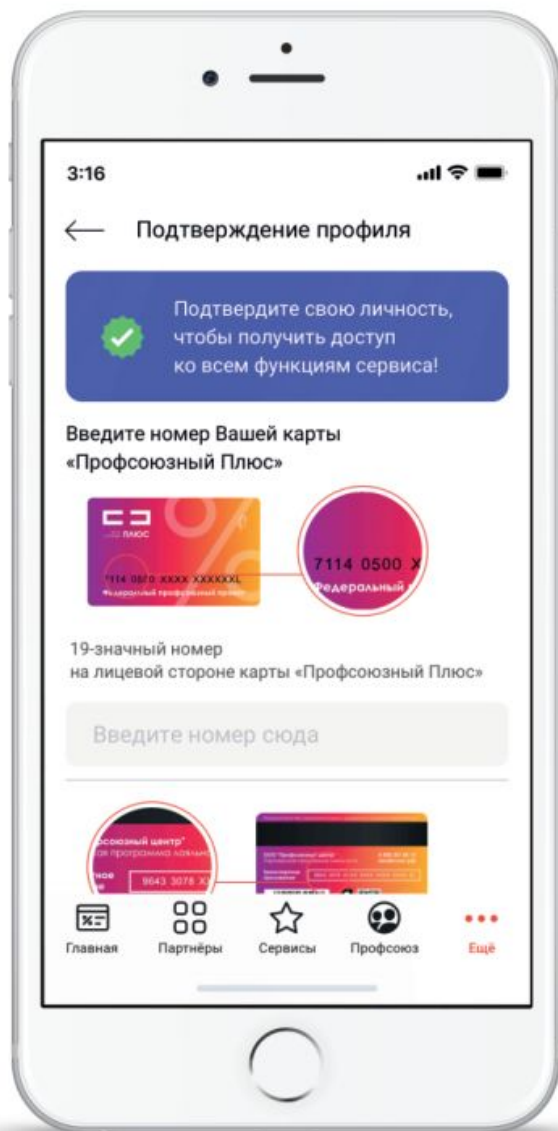

СЕРВИС РАБОТАЕТ ТОЛЬКО ДЛЯ
ЗАРЕГИСТРИРОВАННЫХ ПОЛЬЗОВАТЕЛЕЙ

3. **Скопируйте промокод** и введите его при покупке на сайте партнера
4. **Предъявите купон** при оплате на кассе

**Купоны имеют
ограниченный срок действия!**

Мобильное приложение

Пользуйтесь всеми возможностями карты в любом месте, в любое время! Для этого установите мобильное приложение «ПрофПлюс» на Ваш смартфон

Весь список партнеров
всегда под рукой!

В мобильном приложении Вам доступно:

- ✓ Использование функционала Личного кабинета члена профсоюза
- ✓ Уведомления о событиях Личного кабинета
- ✓ Просмотр партнеров на карте города с возможностью вызвать такси или проложить маршрут

Личный кабинет