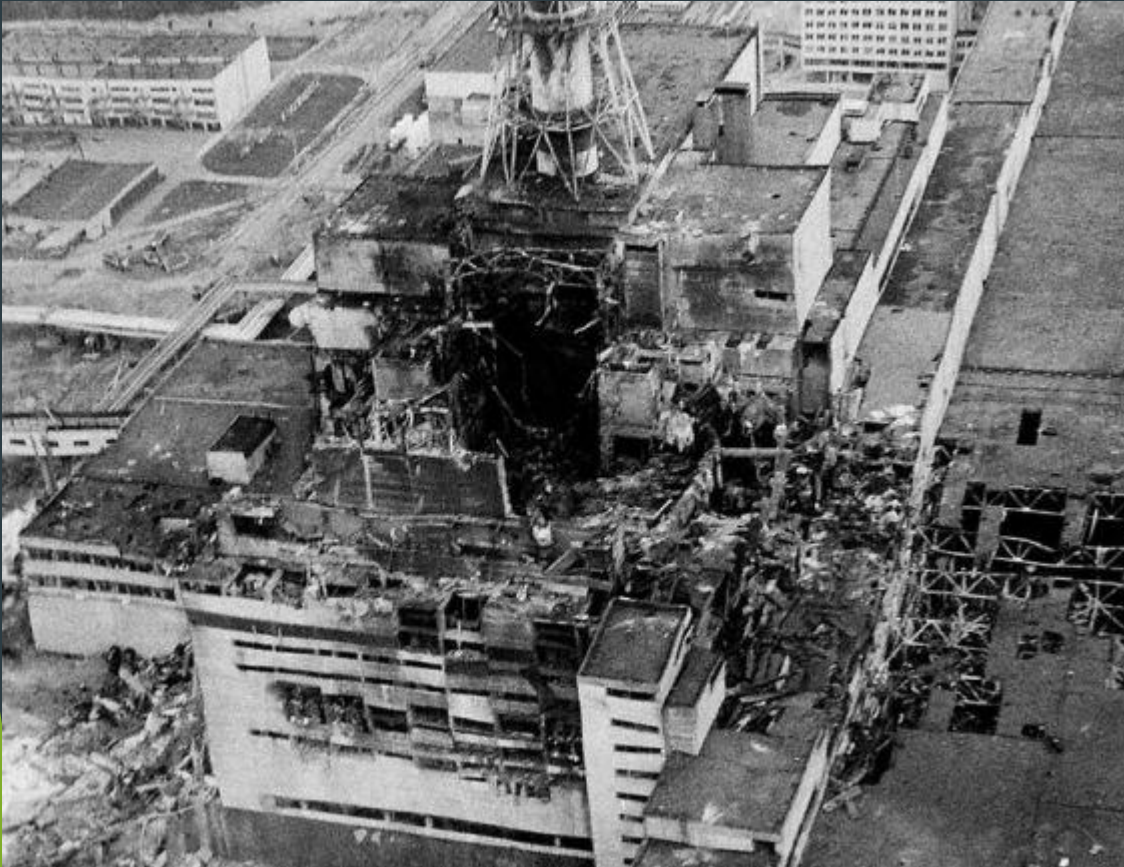

История взрыва Чернобыльской АЭС

- 26 апреля в 1:23:04, были снижены обороты насосов и наблюдался положительный коэффициент паровой реактивности.
- в 1:23:38 оператором была нажата кнопка аварийной защиты
- 1:23:42 регистрирующие системы были выведены из строя.
- По поданному сигналу аварийной защиты на станцию выдвинулись два пожарных расчета. К 4:00 удалось стабилизировать возгорание и исключить переход пламени на третий реактор.
- К 6:00 пожар был полностью потушен.
- По окончании работ по тушению пожара был установлен факт полного разрушения ядерного реактора