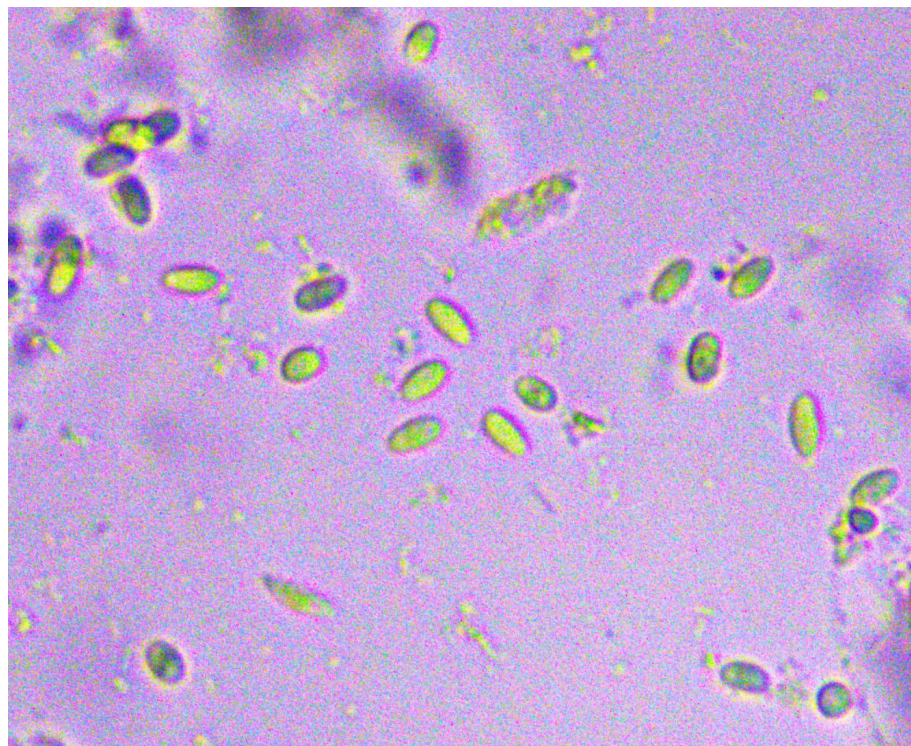

## Микозы

Нозематоз - (*Nosema apis*, *Nosema cerana*)

эпителиальные клетки средней кишки взрослых рабочих пчел, маток и трутней

спорогоний

мерогоний

**Морфологические различия *Nosema apis* и *Nosema cerana***

***N. apis***

***N. cerana***

## Коинфекция кишечника пчел двумя видами *Nosema* sp.

**1 - *Nosema apis*, 2 – *Nosema cerana***  
**Пчелы из пасеки Нуримановского района**