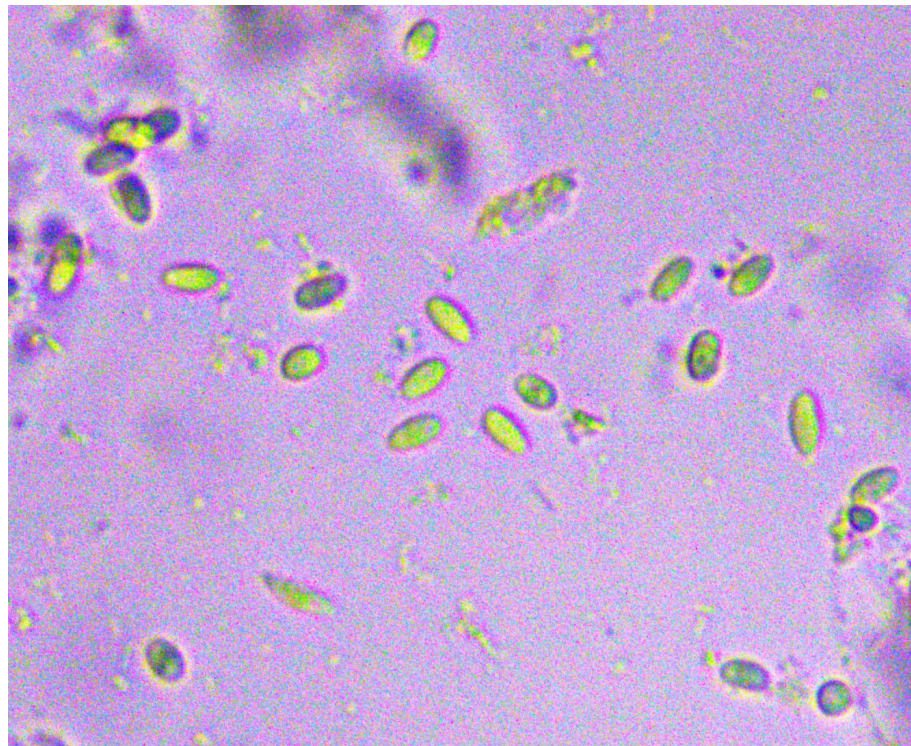

## Микозы

Нозематоз - (*Nosema apis*, *Nosema cerana*)

эпителиальные клетки средней кишки взрослых рабочих пчел, маток и трутней

спорогоний

мерогоний

**Морфологические различия *Nosema apis* и *Nosema cerana***

***N. apis***

***N. cerana***

## Коинфекция кишечника пчел двумя видами *Nosema* sp.

**1 - *Nosema apis*, 2 – *Nosema ceranae***  
**Пчелы из пасеки Нуримановского района**