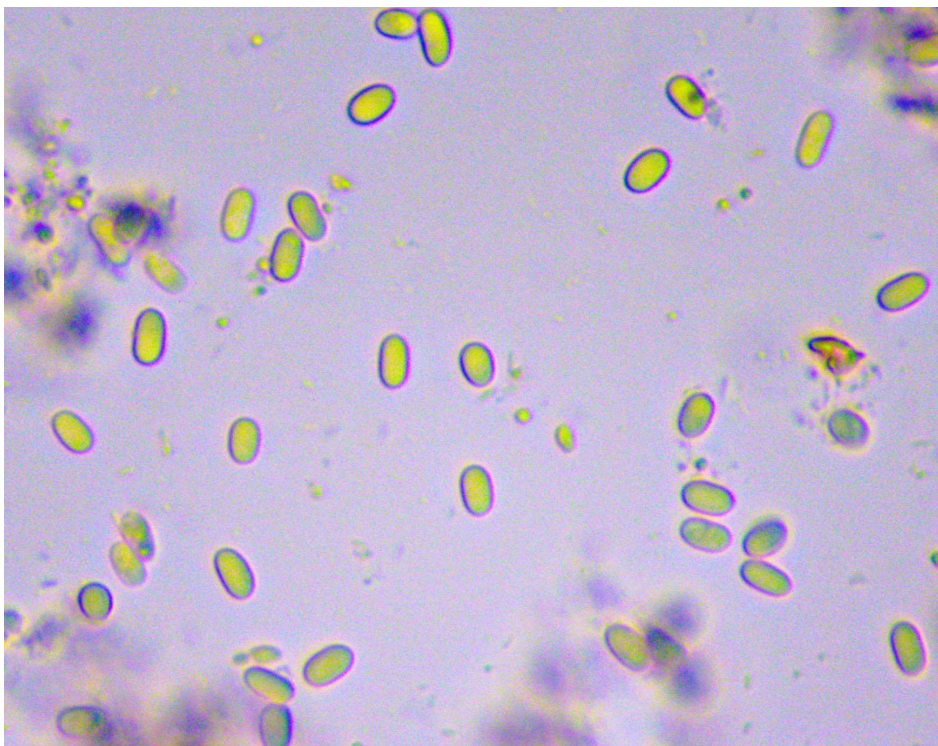

## Микозы

Нозематоз - (*Nosema apis*, *Nosema cerana*)

эпителиальные клетки средней кишки взрослых рабочих пчел, маток и трутней

спорогоний

мерогоний

**Морфологические различия *Nosema apis* и *Nosema cerana***

***N. apis***

***N. cerana***

## Коинфекция кишечника пчел двумя видами *Nosema* sp.

**1 - *Nosema apis*, 2 – *Nosema cerana***  
**Пчелы из пасеки Нуримановского района**