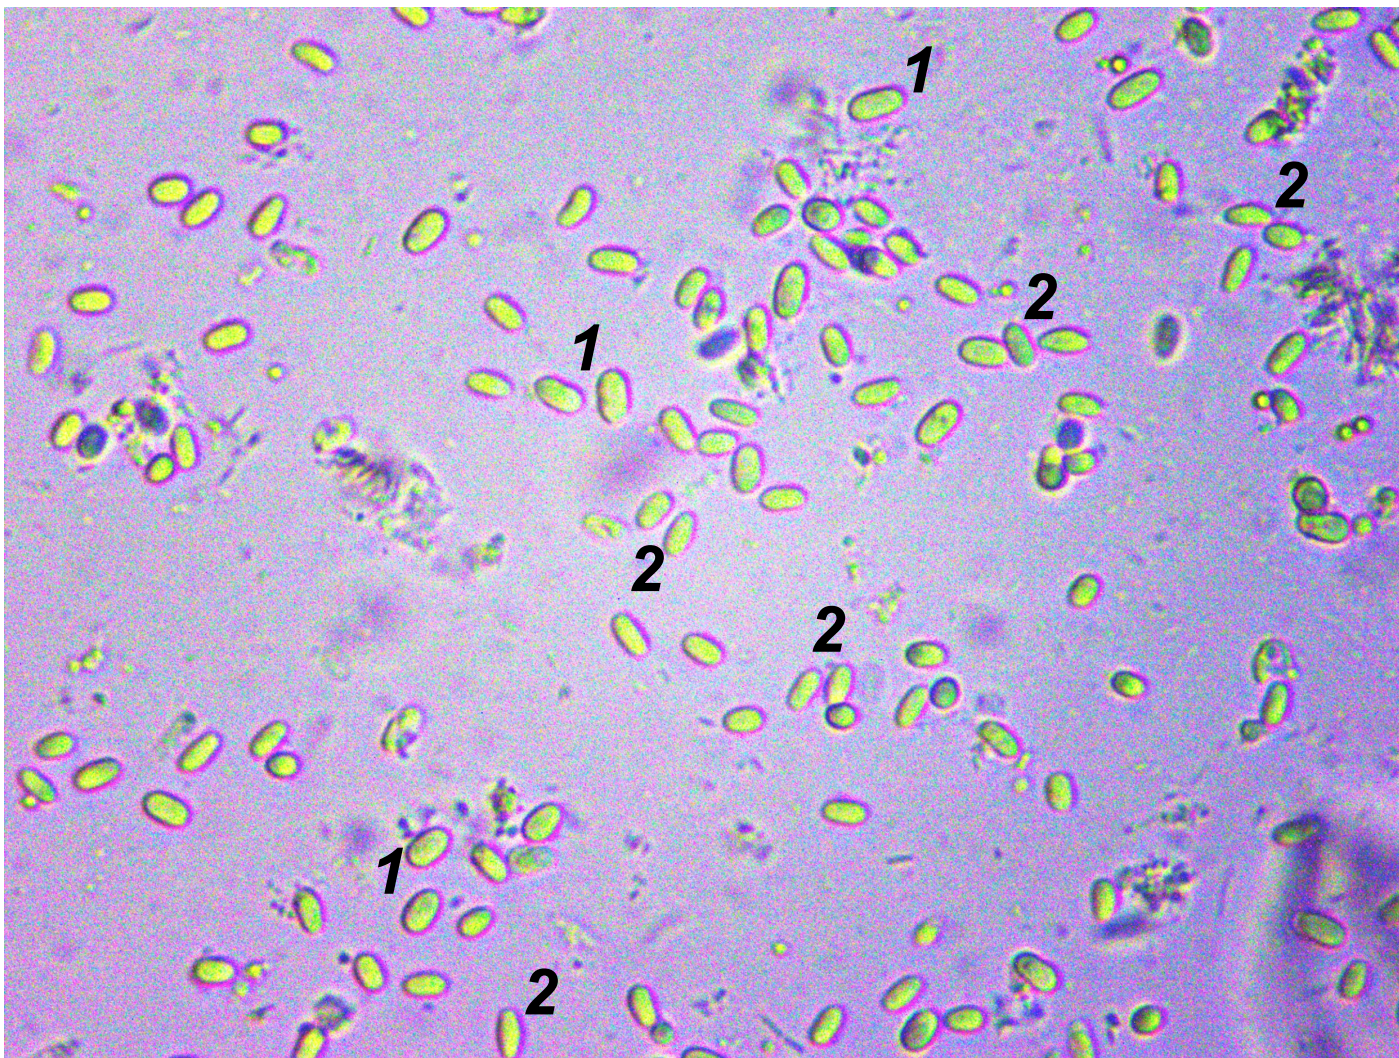

## Микозы

Нозематоз - (*Nosema apis*, *Nosema cerana*)

эпителиальные клетки средней кишки взрослых рабочих пчел, маток и трутней

спорогоний

мерогоний

**Морфологические различия *Nosema apis* и *Nosema cerana***

***N. apis***

***N. cerana***

## Коинфекция кишечника пчел двумя видами *Nosema* sp.

**1 - *Nosema apis*, 2 – *Nosema cerana***  
**Пчелы из пасеки Нуримановского района**