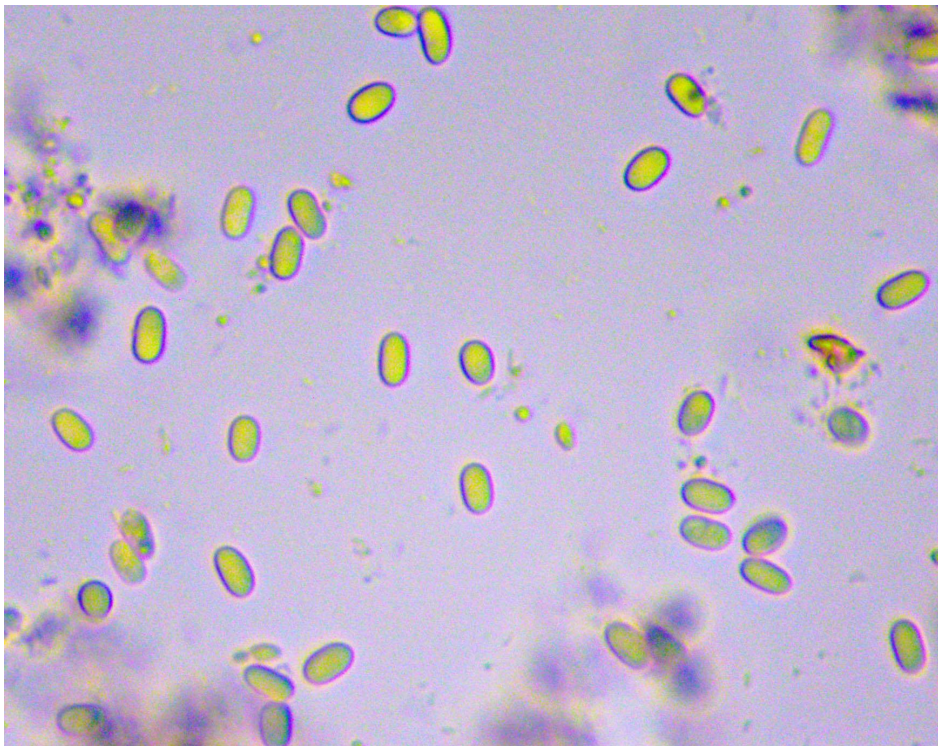

## Микозы

Нозематоз - (*Nosema apis*, *Nosema cerana*)

эпителиальные клетки средней кишки взрослых рабочих пчел, маток и трутней

спорогоний

мерогоний

**Морфологические различия *Nosema apis* и *Nosema cerana***

***N. apis***

***N. cerana***

## Коинфекция кишечника пчел двумя видами *Nosema* sp.

**1 - *Nosema apis*, 2 – *Nosema ceranae***  
**Пчелы из пасеки Нуримановского района**