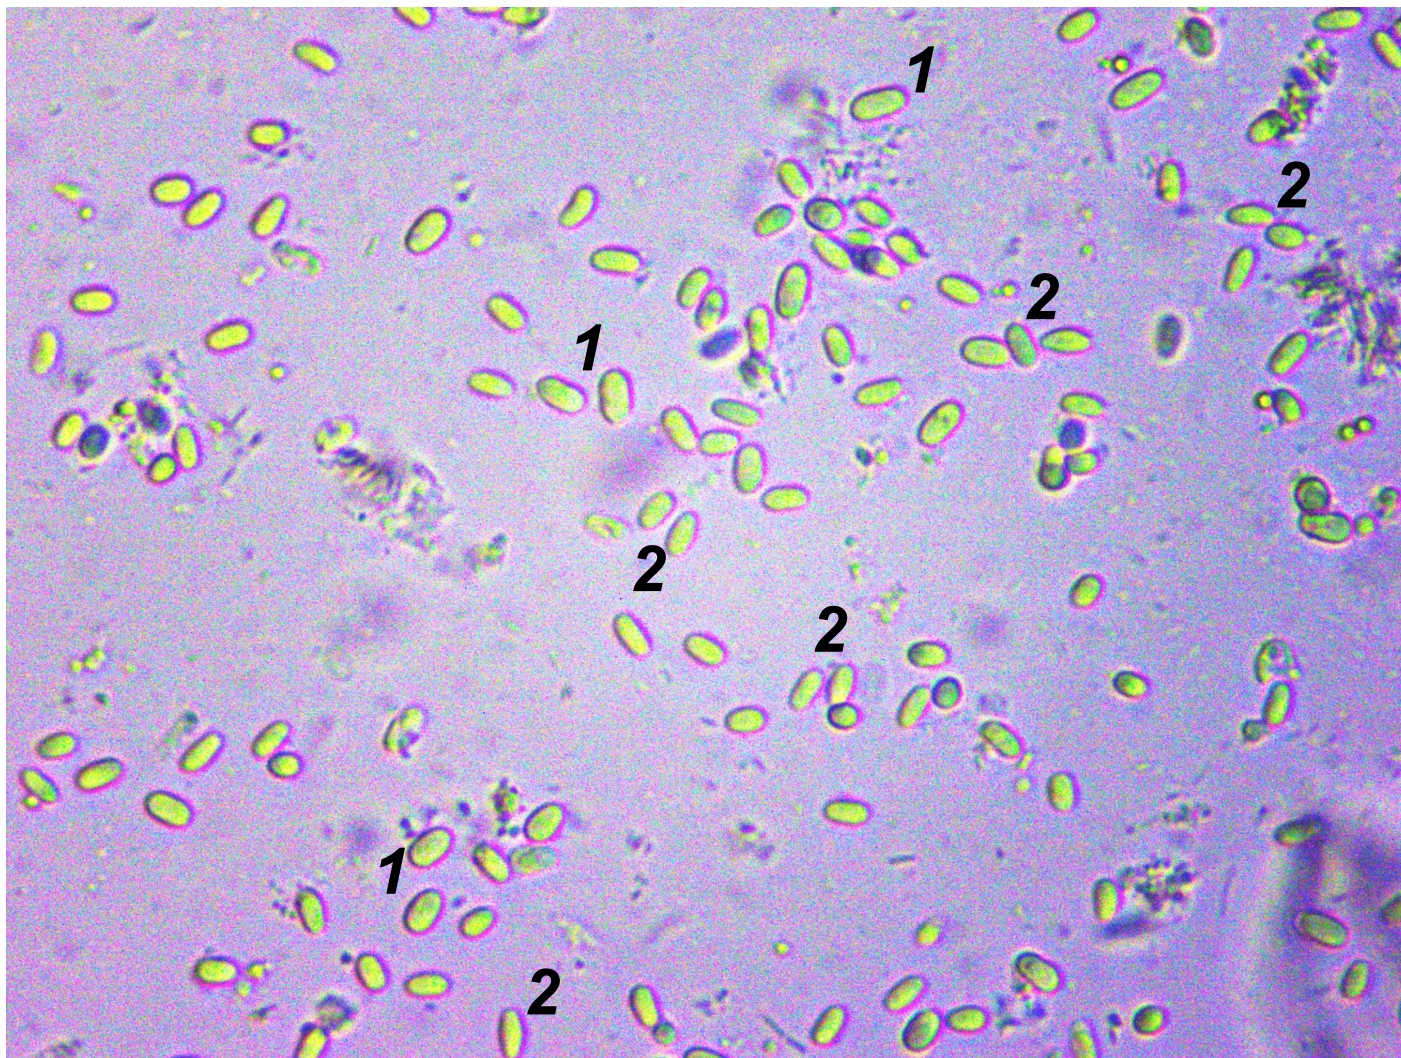

## Микозы

Нозематоз - (*Nosema apis*, *Nosema cerana*)

эпителиальные клетки средней кишки взрослых рабочих пчел, маток и трутней

спорогоний

мерогоний

**Морфологические различия *Nosema apis* и *Nosema cerana***

***N. apis***

***N. cerana***

## Коинфекция кишечника пчел двумя видами *Nosema* sp.

**1 - *Nosema apis*, 2 – *Nosema ceranae***  
**Пчелы из пасеки Нуримановского района**