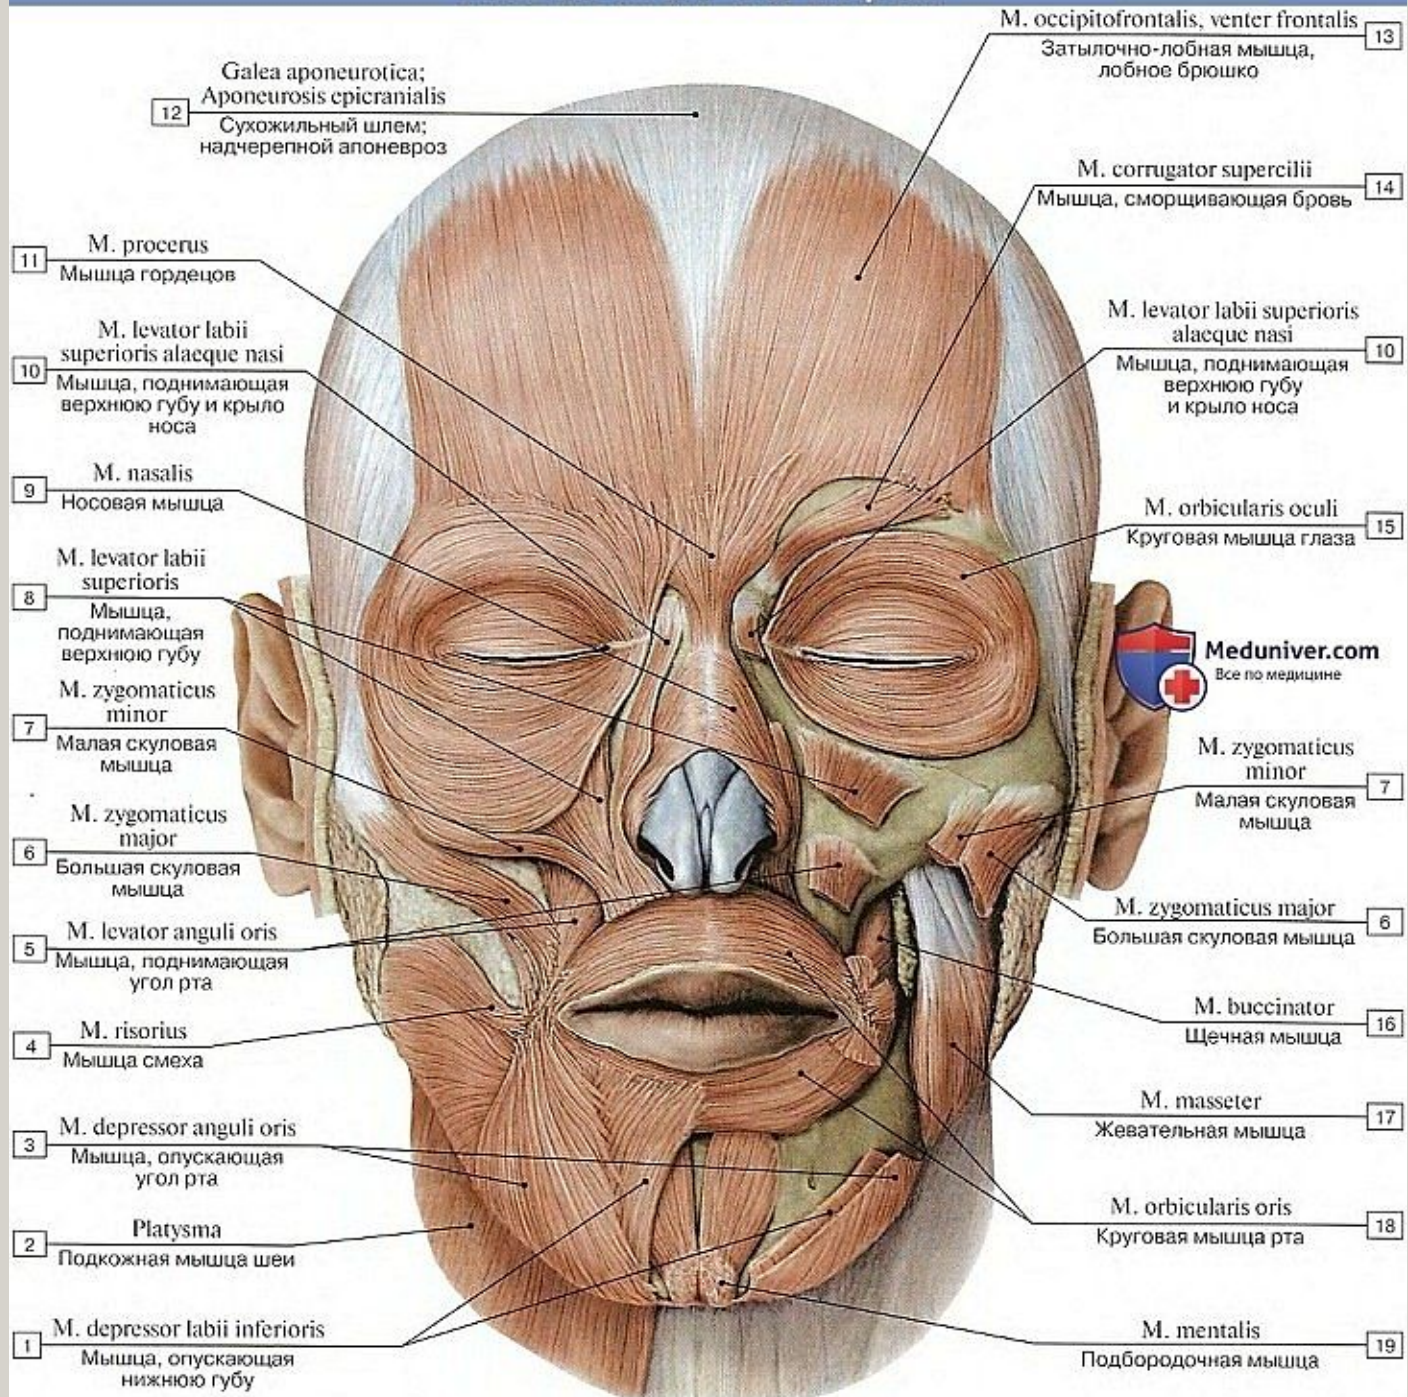

МЫШЦЫ ГОЛОВЫ И ШЕИ

Мышцы лица, вид спереди

12 Galea aponeurotica;
Aponeurosis epicranialis
Сухожильный шлем;
надчерепной апоневроз

11 M. procerus
Мышца гордецов

10 M. levator labii superioris alaeque nasi
Мышца, поднимающая верхнюю губу и крыло носа