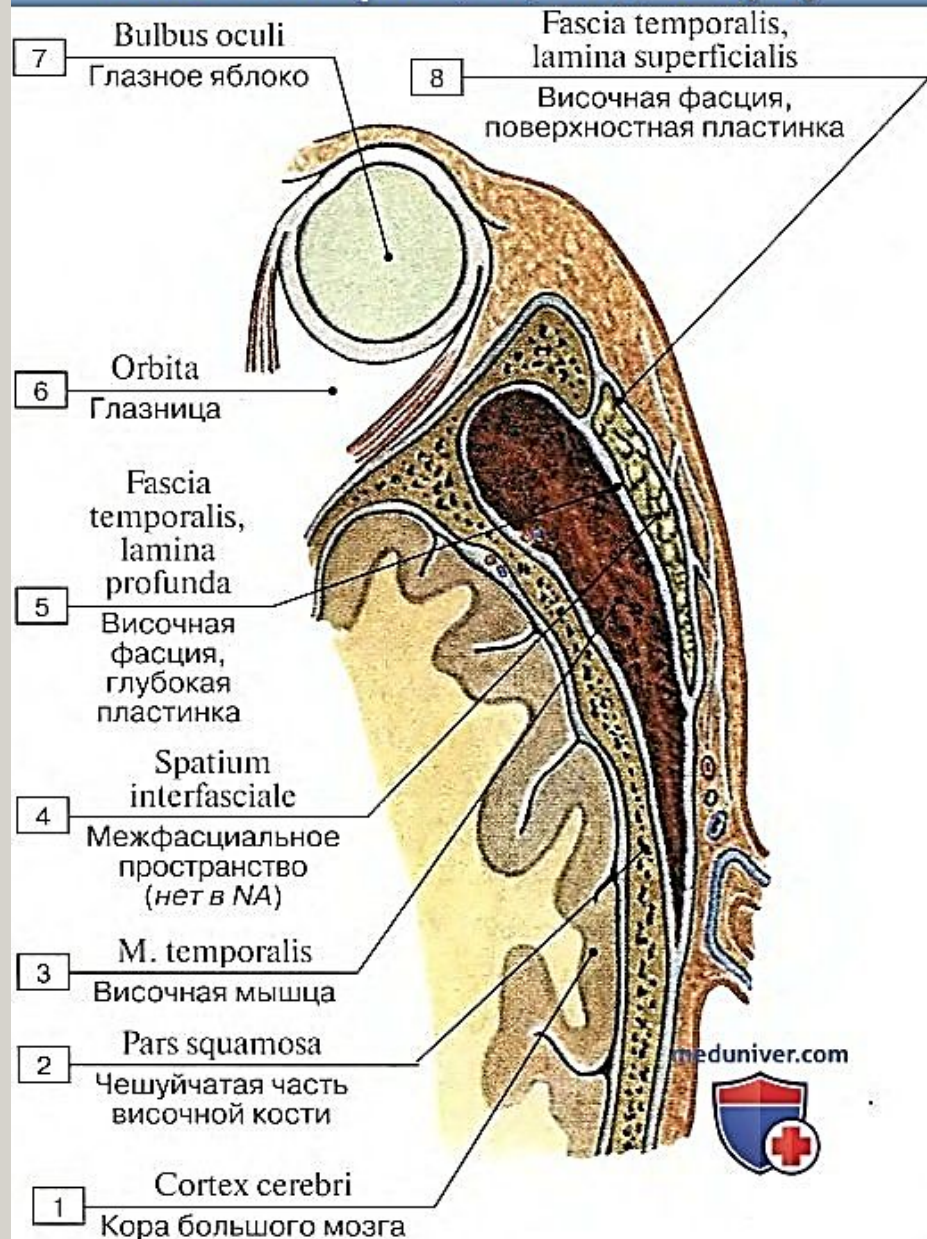

- 16 Arcus zygomaticus
Скуловая дуга
- 17 M. temporalis
Височная мышца
- 18 Pericranium; Periosteum
externum cranii
Надкостница черепа;
перикраниум

- 19 M. epicranius;
M. occipitofrontalis,
venter frontalis
Надчерепная мышца;
Затылочно-лобная мышца,
лобное брюшко
- 20 M. corrugator supercilii
Мышца, сморщивающая бровь
- 21 M. depressor supercilii
Мышца, опускающая бровь
- 22 M. orbicularis oculi
Круговая мышца глаза
- 23 M. levator labii
superioris alaeque nasi
Мышца, поднимающая
верхнюю губу
и крыло носа
- 24 M. levator labii superioris
Мышца, поднимающая
верхнюю губу
- 25 M. nasalis
Носовая мышца
- 26 N. infraorbitalis
Подглазничный нерв
- 27 M. levator anguli oris
Мышца,
поднимающая
угол рта
- 28 M. orbicularis oris
Круговая мышца рта
- 29 Ductus parotideus
Околоушной проток
- 28 M. orbicularis oris
Круговая мышца рта
- 30 M. mentalis
Подбородочная
мышца
- 31 M. depressor labii inferioris
Мышца, опускающая
нижнюю губу
- 32 M. depressor anguli oris
Мышца, опускающая
угол рта
- 33 M. buccinator
Щечная мышца
- 34 M. digastricus,
venter anterior
Двубрюшная мышца,
переднее брюшко
- 35 M. masseter,
pars superficialis
Жевательная мышца,
поверхностная часть
- 36 Os hyoideum
Подъязычная кость
- 37 M. stylohyoideus
Шилоподъязычная мышца

Meduniver.com
Все по медицине

Жевательные мышцы, справа

Височная фасция, вид сверху

Поверхностная и глубокая пластинки височной фасции, вид сверху, горизонтальный распил над скуловой дугой

Жевательные мышцы, вид сзади изнутри