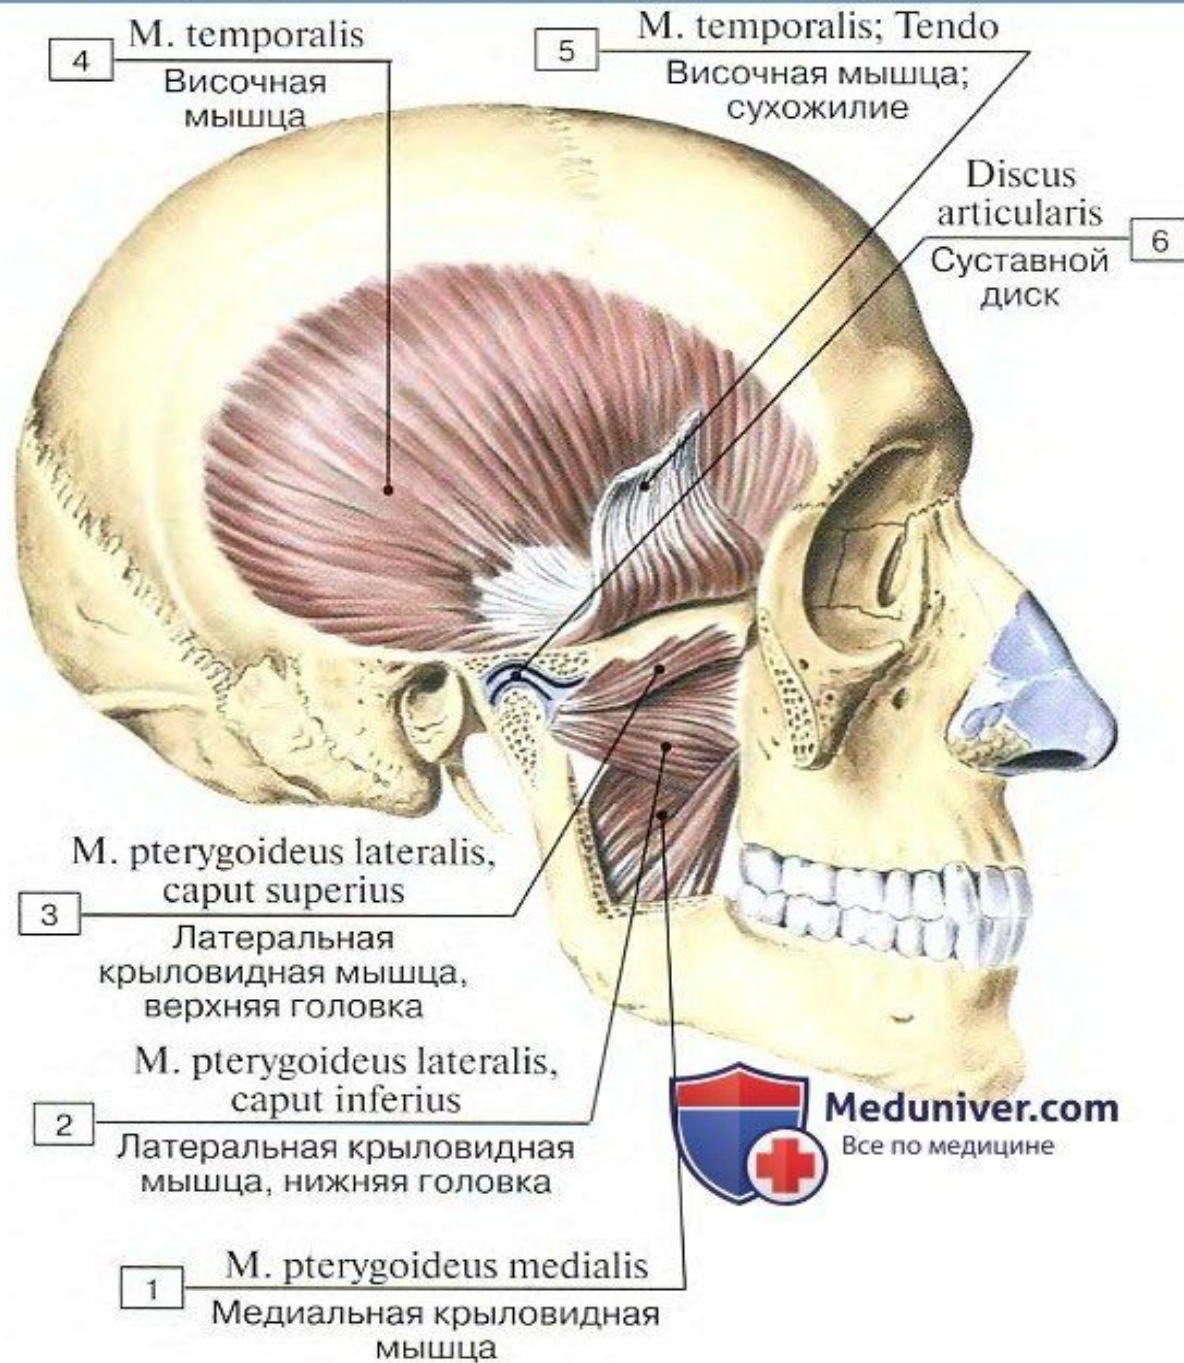

M. zygomaticus major
Большая скуловая мышца

M. buccinator
Щечная мышца

M. masseter
Жевательная мышца

M. orbicularis oris
Круговая мышца рта

M. mentalis
Подбородочная мышца

Мышцы головы, вид справа

- 15 Galear aponeurotica;
Aponeurosis epicranius
Сухожильный шлем;
надчерепной апоневроз
- 14 Articulatio
temporomandibularis;
Capsula articularis;
Lig. laterale
Височно-
нижнечелюстной сустав;
Суставная капсула;
Латеральная связка
- 13 Cartilago
meatus acustici
Хрящ слухового
прохода
- 12 M. epicranius;
M. occipitofrontalis,
venter occipitalis
Надчерепная
мышца; Затылочно-
лобная мышца,
затылочное
брюшко
- 11 Ramus
mandibulae
Ветвь нижней
челюсти
- 10 Processus
styloideus
Шиловидный
отросток
- 9 A. temporalis superficialis
Поверхностная
височная артерия
- 8 M. sternocleidomastoideus
Грудино-ключично-
сосцевидная мышца
- 7 M. masseter, pars profunda
Жевательная мышца,
глубокая часть
- 6 M. digastricus, venter posterior
Двубрюшная мышца,
заднее брюшко
- 5 V. jugularis interna
Внутренняя яремная вена
- 4 Nervus vagus [X]
Блуждающий нерв [X]
- 3 Nervus hypoglossus [XII]
Подъязычный нерв [XII]
- 2 Arteria carotis communis
Общая сонная артерия
- 1 M. constrictor pharyngis inferior
Нижний констриктор глотки

Meduniver.com
Все по медицине

Жевательные мышцы, справа

Височная фасция, вид сверху

Поверхностная и глубокая пластинки височной фасции, вид сверху, горизонтальный распил над скуловой дугой

Жевательные мышцы, вид сзади изнутри