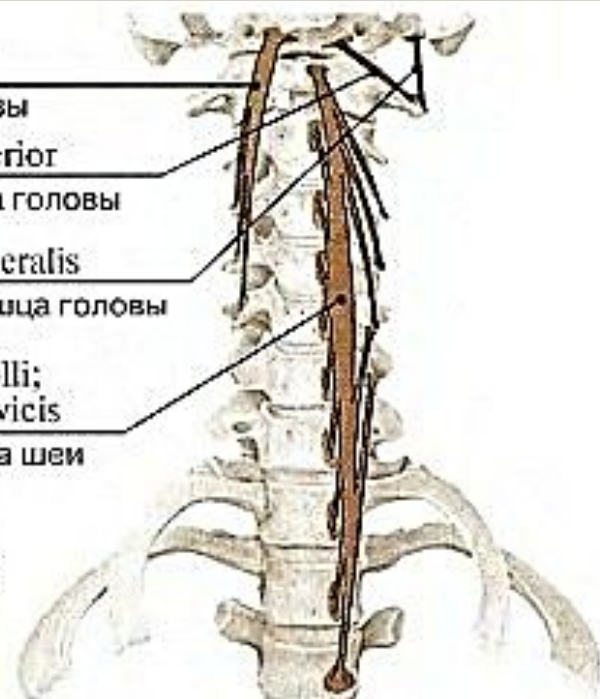

Мышцы прикрепляющиеся к подъязычной кости, вид справа

Meduniver.com

Все по медицине

Мышцы прикрепляющие к подъязычной кости, вид спереди

Мышцы шеи, вид справа

Направления тяги мышц подъязычной кости шеи

Глубокие мышцы шеи

- M. scalenus anterior**
Передняя лестничная мышца 3
- M. scalenus medius**
Средняя лестничная мышца 5
- M. scalenus posterior**
Задняя лестничная мышца 4

- M. longus capitis**
Длинная мышца головы 10
- M. rectus capitis anterior**
Передняя прямая мышца головы 8
- M. rectus capitis lateralis**
Латеральная прямая мышца головы 9
- M. longus colli;
M. longus cervicis**
Длинная мышца шеи 6

Схема мест начала и прикрепления мышц

Глубокие мышцы шеи, вид слева

Мышцы шеи и спины, вид слева

9 M. splenius capitis
Ременная мышца
головы

8 M. longissimus capitis
Длиннейшая мышца
головы

7 M. semispinalis capitis
Полуостистая мышца
головы