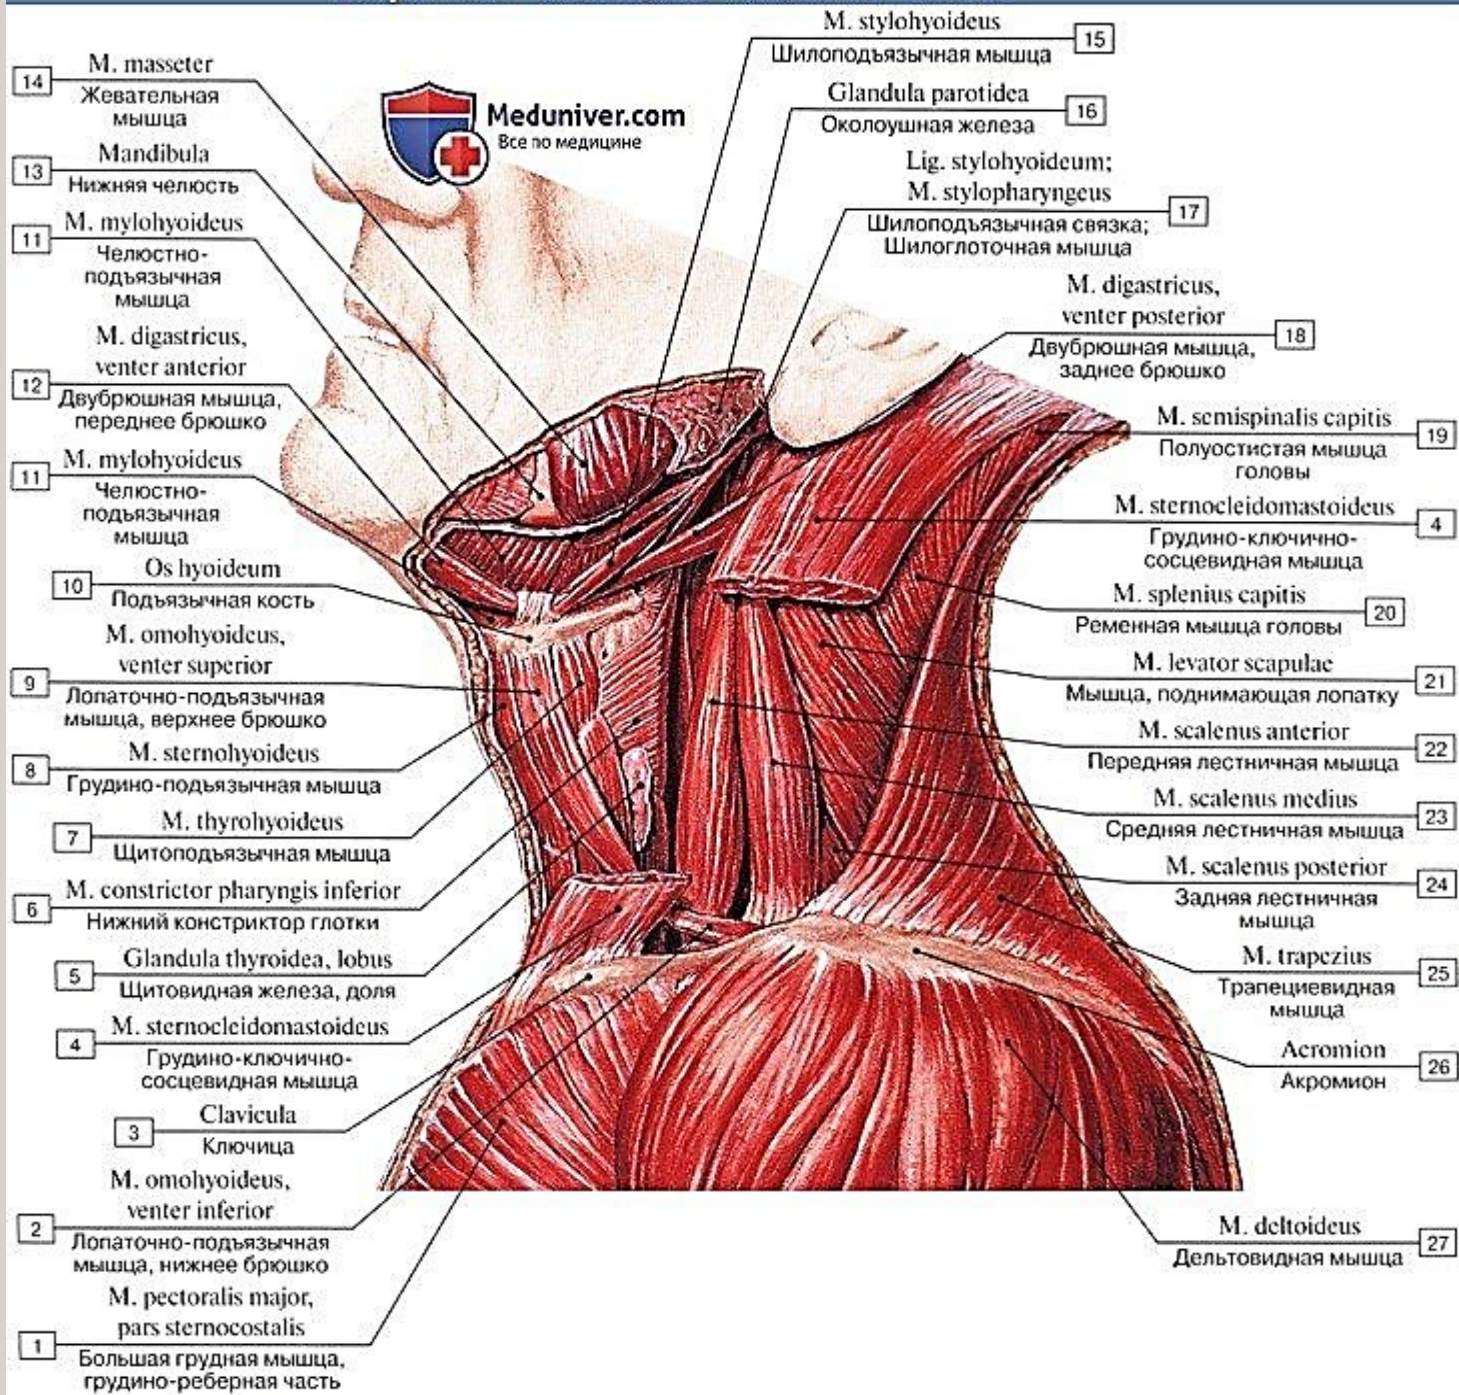

Мышцы прикрепляющиеся к подъязычной кости, вид справа

Meduniver.com

Все по медицине

Мышцы прикрепляющие к подъязычной кости, вид спереди

Мышцы шеи, вид справа

Направления тяги мышц подъязычной кости шеи

Глубокие мышцы шеи

- M. scalenus anterior**
Передняя лестничная мышца 3
- M. scalenus medius**
Средняя лестничная мышца 5
- M. scalenus posterior**
Задняя лестничная мышца 4

- M. longus capitis**
Длинная мышца головы 10
- M. rectus capitis anterior**
Передняя прямая мышца головы 8
- M. rectus capitis lateralis**
Латеральная прямая мышца головы 9
- M. longus colli;
M. longus cervicis**
Длинная мышца шеи 6

Схема мест начала и прикрепления мышц

Глубокие мышцы шеи, вид слева

Мышцы шеи и спины, вид слева

9 M. splenius capitis
Ременная мышца
головы

8 M. longissimus capitis
Длиннейшая мышца
головы

7 M. semispinalis capitis
Полуостистая мышца
головы