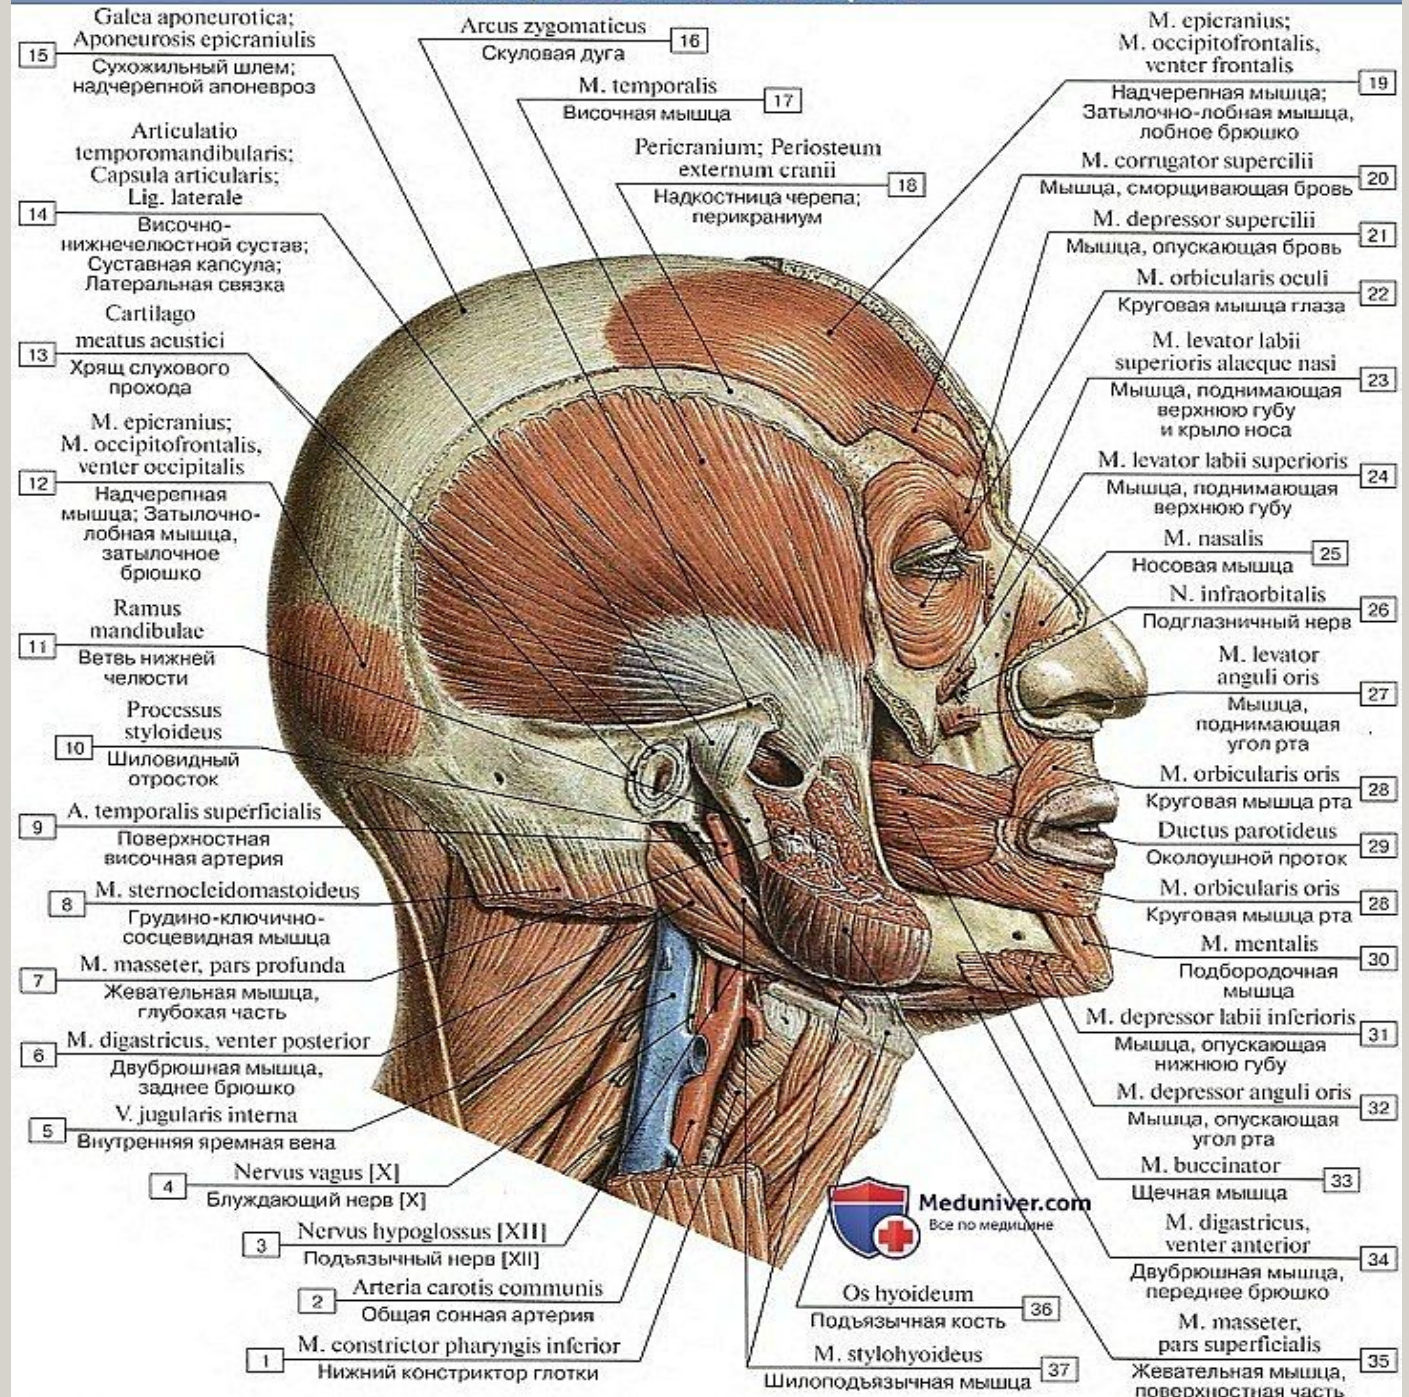

M. zygomaticus major
Большая скуловая мышца

M. buccinator
Щечная мышца

M. masseter
Жевательная мышца

M. orbicularis oris
Круговая мышца рта

M. mentalis
Подбородочная мышца

Мышцы головы, вид справа

- 15 Galear aponeurotica;
Aponeurosis epicranius
Сухожильный шлем;
надчерепной апоневроз
- 14 Articulatio
temporomandibularis;
Capsula articularis;
Lig. laterale
Височно-
нижнечелюстной сустав;
Суставная капсула;
Латеральная связка
- 13 Cartilago
meatus acustici
Хрящ слухового
прохода
- 12 M. epicranius;
M. occipitofrontalis,
venter occipitalis
Надчерепная
мышца; Затылочно-
лобная мышца,
затылочное
брюшко
- 11 Ramus
mandibulae
Ветвь нижней
челюсти
- 10 Processus
styloideus
Шиловидный
отросток
- 9 A. temporalis superficialis
Поверхностная
височная артерия
- 8 M. sternocleidomastoideus
Грудино-ключично-
сосцевидная мышца
- 7 M. masseter, pars profunda
Жевательная мышца,
глубокая часть
- 6 M. digastricus, venter posterior
Двубрюшная мышца,
заднее брюшко
- 5 V. jugularis interna
Внутренняя яремная вена
- 4 Nervus vagus [X]
Блуждающий нерв [X]
- 3 Nervus hypoglossus [XII]
Подъязычный нерв [XII]
- 2 Arteria carotis communis
Общая сонная артерия
- 1 M. constrictor pharyngis inferior
Нижний констриктор глотки

Meduniver.com
Все по медицине

Жевательные мышцы, справа

Височная фасция, вид сверху

Поверхностная и глубокая пластинки височной фасции, вид сверху, горизонтальный распил над скуловой дугой

Жевательные мышцы, вид сзади изнутри