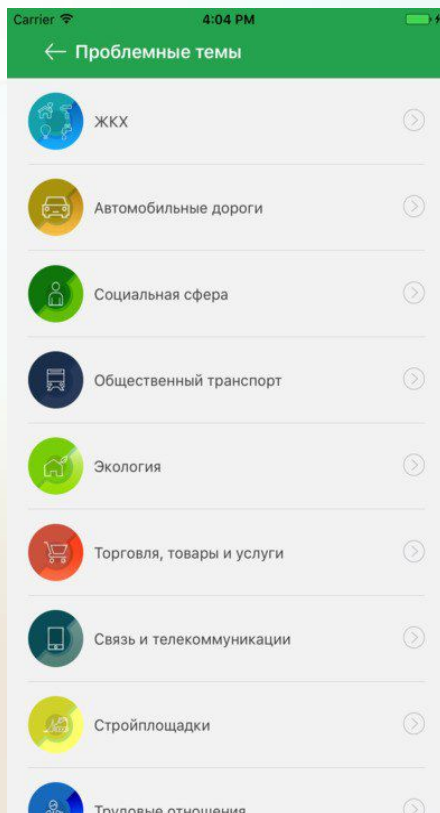

Мобильная версия портала для операционных систем IOS и Android

1

Предложи идею

Идея в течение 30 календарных дней после размещения на портале narod-expert.ru доступна для голосования. Ей автоматически присваивается статус «На голосовании»