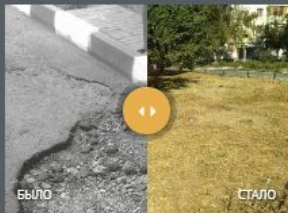

[Как предложить идею?](#)

РЕЗУЛЬТАТЫ РАБОТЫ ПОРТАЛА

Нескошенная сорная растительность в местах общего пользования в микрорайонах ИЖС

Аварийные деревья

Некачественная уборка дворовой территории многоквартирных домов

Ямы и выбоины на тротуарах

Интернет-портал «Народная экспертиза» (narod-expert.ru)

Как оставить сообщение?

Получение ответа

30
ДНЕЙ

На сообщение будет подготовлен ответ органа власти.
Он будет размещен на страничке с сообщением

Нарушение дорожного покрытия
(ямы) на дорогах в границах

НА ДОРАБОТКЕ

Несвоевременный (некачественный)
текущий ремонт многоквартирного

ЗАКРЫТО

Нескошенная сорная растительность
в местах общего пользования в