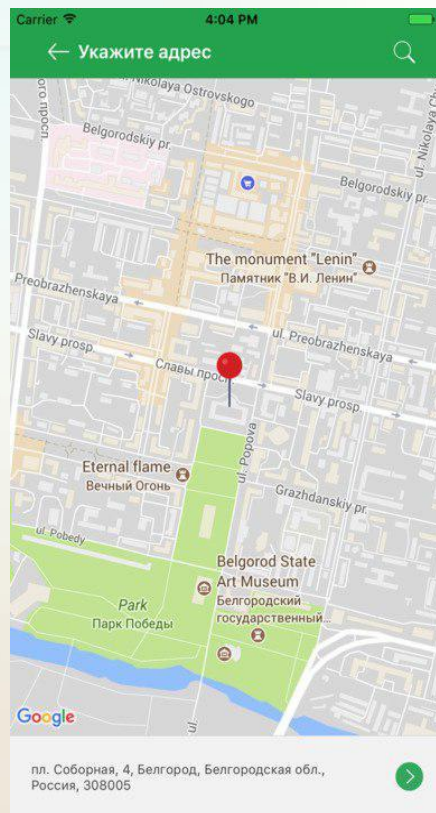

Мобильная версия портала для операционных систем IOS и Android

1

Предложи идею

Идея в течение 30 календарных дней после размещения на портале narod-expert.ru доступна для голосования. Ей автоматически присваивается статус «На голосовании»