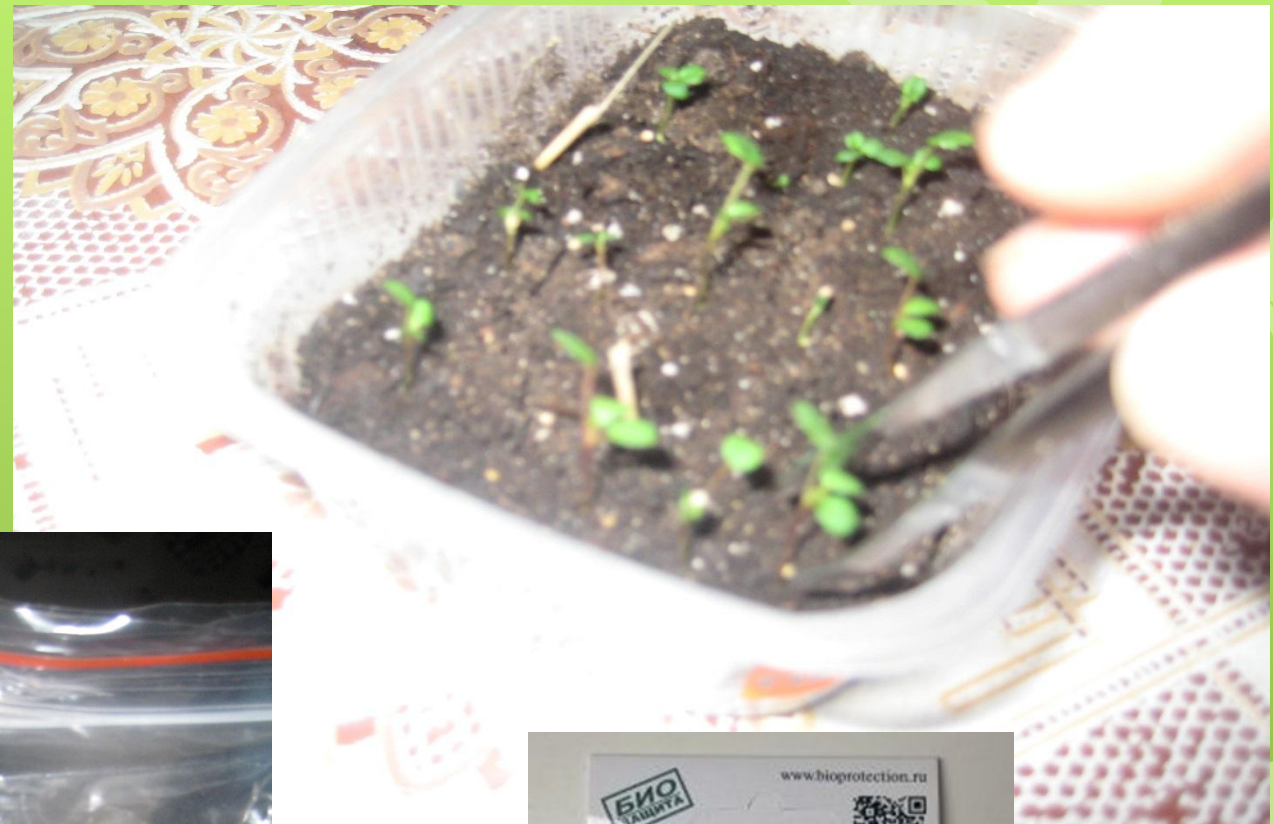

20.01.2018 – пикировка растений