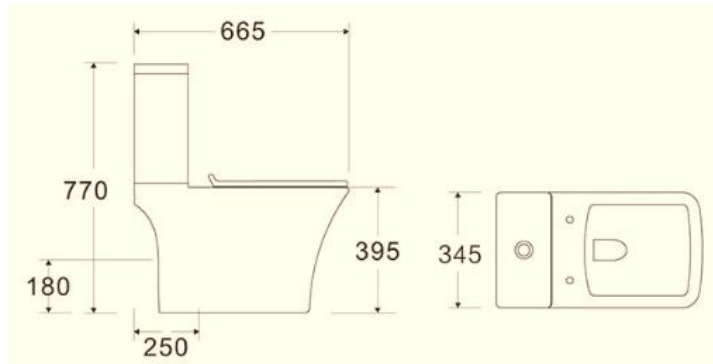

РРЦ: 9 990 РУБ.

НАПОЛЬНЫЕ УНИТАЗЫ CULTO

WASS

- Унитаз-компакт 665x345x770
- Тип смыва: Безободковый
- Сиденье быстросъемное дюропласт с функцией плавного закрывания, слим дизайн
- Арматура 2-х режимная GEBERIT, Швейцария
- Выпуск универсальный
- Подводка воды нижняя
- Материал: фарфор
- Цвет: белый

РРЦ: 10 600РУБ.

ПОДВЕСНЫЕ УНИТАЗЫ CULTO

LEO

- Размеры: 485x360x350
- Тип смыва: Безободковый
- Сиденье быстросъемное полипропилен с функцией плавного закрывания, слим дизайн
- Материал: фарфор
- Цвет: белый

РРЦ: 8 750РУБ.

ПОДВЕСНЫЕ УНИТАЗЫ CULTO

PABLO

- Размеры: 490x340x360
- Тип смыва: Безободковый
- Сиденье быстросъемное дюропласт с функцией плавного закрывания , дизайн «сэндвич»
- Материал: фарфор
- Цвет: белый