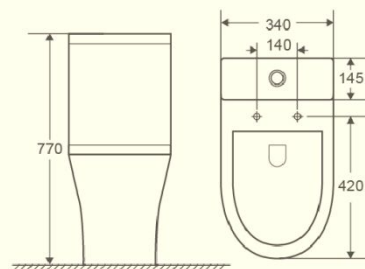

УНИТАЗЫ CULTO

НАПОЛЬНЫЕ УНИТАЗЫ CULTO

ROBIN

- Унитаз-компакт 665*355*770мм
- Тип смыва: Безободковый
- Сиденье быстросъемное полипропилен с функцией плавного закрывания, дизайн «сэндвич»
- Арматура 2-х режимная (GEBERIT, Швейцария)
- Выпуск универсальный
- Подводка воды нижняя
- Материал: фарфор
- Цвет: белый

РРЦ: 9 990 РУБ.

НАПОЛЬНЫЕ УНИТАЗЫ CULTO

WASS

- Унитаз-компакт 665x345x770
- Тип смыва: Безободковый
- Сиденье быстросъемное дюропласт с функцией плавного закрывания, слим дизайн
- Арматура 2-х режимная GEBERIT, Швейцария
- Выпуск универсальный
- Подводка воды нижняя
- Материал: фарфор
- Цвет: белый

РРЦ: 10 600РУБ.

ПОДВЕСНЫЕ УНИТАЗЫ CULTO

LEO

- Размеры: 485x360x350
- Тип смыва: Безободковый
- Сиденье быстросъемное полипропилен с функцией плавного закрывания, слим дизайн
- Материал: фарфор
- Цвет: белый

РРЦ: 8 750РУБ.

ПОДВЕСНЫЕ УНИТАЗЫ CULTO

PABLO

- Размеры: 490x340x360
- Тип смыва: Безободковый
- Сиденье быстросъемное дюропласт с функцией плавного закрывания , дизайн «сэндвич»
- Материал: фарфор
- Цвет: белый