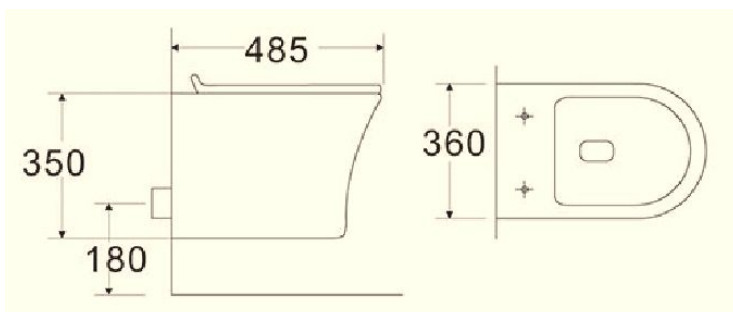

РРЦ: 10 600РУБ.

ПОДВЕСНЫЕ УНИТАЗЫ CULTO

LEO

- Размеры: 485x360x350
- Тип смыва: Безободковый
- Сиденье быстросъемное полипропилен с функцией плавного закрывания, слим дизайн
- Материал: фарфор
- Цвет: белый

РРЦ: 8 750РУБ.

ПОДВЕСНЫЕ УНИТАЗЫ CULTO

PABLO

- Размеры: 490x340x360
- Тип смыва: Безободковый
- Сиденье быстросъемное дюропласт с функцией плавного закрывания , дизайн «сэндвич»
- Материал: фарфор
- Цвет: белый