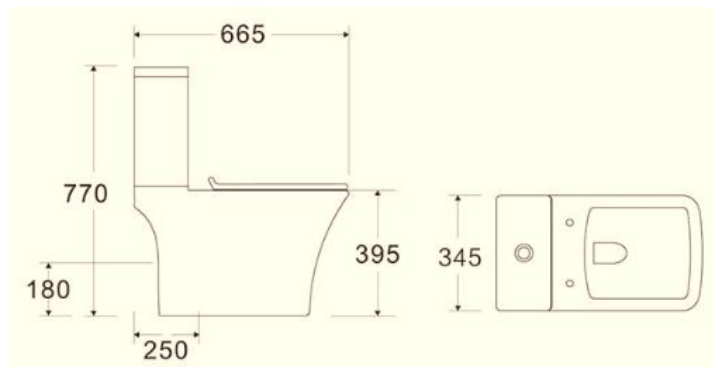

РРЦ: 9 990 РУБ.

НАПОЛЬНЫЕ УНИТАЗЫ CULTO

WASS

- Унитаз-компакт 665x345x770
- Тип смыва: Безободковый
- Сиденье быстросъемное дюропласт с функцией плавного закрывания, слим дизайн
- Арматура 2-х режимная GEBERIT, Швейцария
- Выпуск универсальный
- Подводка воды нижняя
- Материал: фарфор
- Цвет: белый

РРЦ: 10 600РУБ.

ПОДВЕСНЫЕ УНИТАЗЫ CULTO

LEO

- Размеры: 485x360x350
- Тип смыва: Безободковый
- Сиденье быстросъемное полипропилен с функцией плавного закрывания, слим дизайн
- Материал: фарфор
- Цвет: белый

РРЦ: 8 750РУБ.

ПОДВЕСНЫЕ УНИТАЗЫ CULTO

PABLO

- Размеры: 490x340x360
- Тип смыва: Безободковый
- Сиденье быстросъемное дюропласт с функцией плавного закрывания , дизайн «сэндвич»
- Материал: фарфор
- Цвет: белый