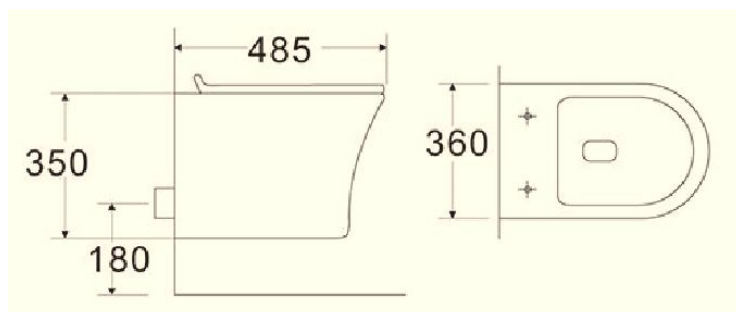

РРЦ: 10 600РУБ.

ПОДВЕСНЫЕ УНИТАЗЫ CULTO

LEO

- Размеры: 485x360x350
- Тип смыва: Безободковый
- Сиденье быстросъемное полипропилен с функцией плавного закрывания, слим дизайн
- Материал: фарфор
- Цвет: белый

РРЦ: 8 750РУБ.

ПОДВЕСНЫЕ УНИТАЗЫ CULTO

PABLO

- Размеры: 490x340x360
- Тип смыва: Безободковый
- Сиденье быстросъемное дюропласт с функцией плавного закрывания , дизайн «сэндвич»
- Материал: фарфор
- Цвет: белый