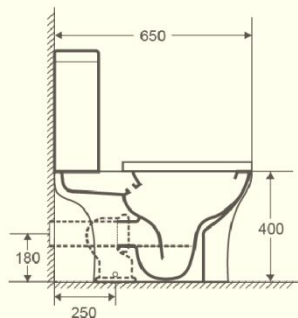

УНИТАЗЫ CULTO

НАПОЛЬНЫЕ УНИТАЗЫ CULTO

ROBIN

- Унитаз-компакт 665*355*770мм
- Тип смыва: Безободковый
- Сиденье быстросъемное полипропилен с функцией плавного закрывания, дизайн «сэндвич»
- Арматура 2-х режимная (GEBERIT, Швейцария)
- Выпуск универсальный
- Подводка воды нижняя
- Материал: фарфор
- Цвет: белый

РРЦ: 9 990 РУБ.

НАПОЛЬНЫЕ УНИТАЗЫ CULTO

WASS

- Унитаз-компакт 665x345x770
- Тип смыва: Безободковый
- Сиденье быстросъемное дюропласт с функцией плавного закрывания, слим дизайн
- Арматура 2-х режимная GEBERIT, Швейцария
- Выпуск универсальный
- Подводка воды нижняя
- Материал: фарфор
- Цвет: белый

РРЦ: 10 600РУБ.

ПОДВЕСНЫЕ УНИТАЗЫ CULTO

LEO

- Размеры: 485x360x350
- Тип смыва: Безободковый
- Сиденье быстросъемное полипропилен с функцией плавного закрывания, слим дизайн
- Материал: фарфор
- Цвет: белый

РРЦ: 8 750РУБ.

ПОДВЕСНЫЕ УНИТАЗЫ CULTO

PABLO

- Размеры: 490x340x360
- Тип смыва: Безободковый
- Сиденье быстросъемное дюропласт с функцией плавного закрывания , дизайн «сэндвич»
- Материал: фарфор
- Цвет: белый