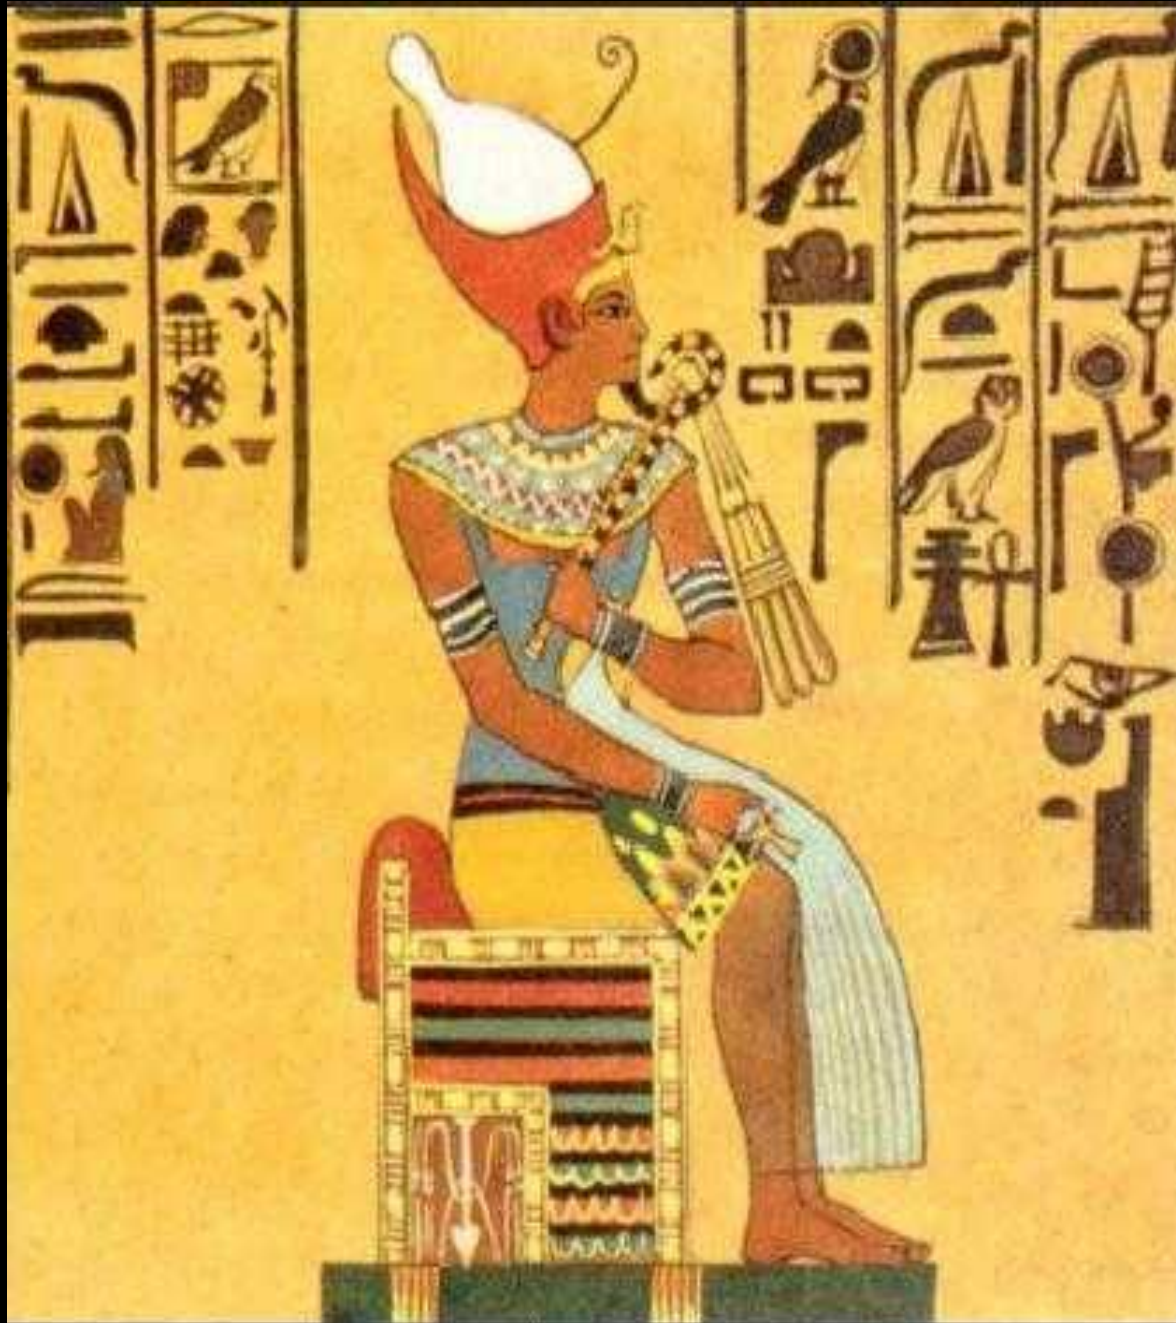

Какие правила должны были соблюдать египетские мастера при изображении богов, фараона, вельмож?

Фараон