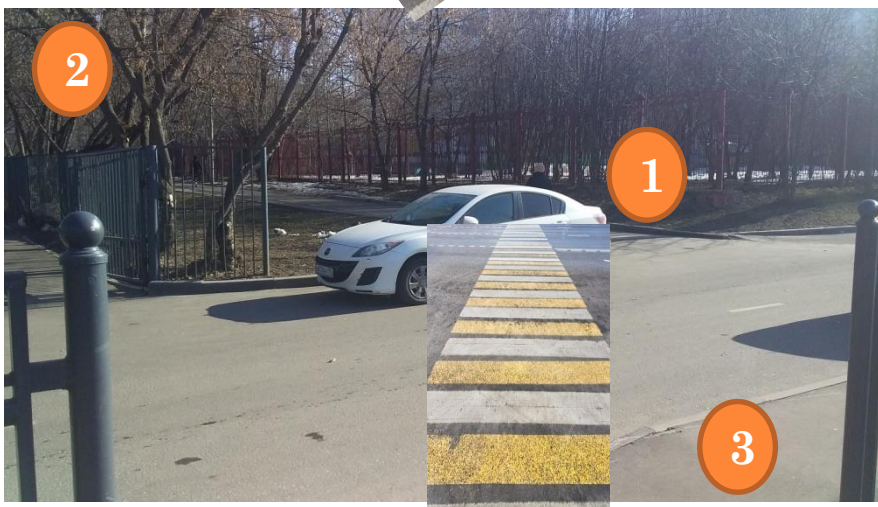

После реконструкции зеленой территории вокруг бассейна «Восход» и школьного стадиона, пешеходные переходы были смещены и в настоящий момент являются опасными не только для перехода детей, ежедневно посещающих детский сад, но и для взрослых

**ПРОСИМ ОРГАНИЗОВАТЬ
РАЗМЕЩЕНИЕ ЛЕЖАЧИХ
ПОЛИЦЕЙСКИХ, ПЕШЕХОДНЫХ
ПЕРЕХОДОВ И ПОЛУСФЕР**

ОРГАНИЗАЦИЯ БЕЗОПАСНОГО ПЕШЕХОДНОГО ПЕРЕХОДА СО СТОРОНЫ ГЛАВНОГО ВХОДА_ЛЕЖАЧИЙ ПОЛИЦЕЙСКИЙ

Необходимо разместить лежачий полицейский сразу за въездом на территорию Школы XXI века, так как на данном участке дороги водители зачастую не соблюдают скоростной режим и едут на высокой скорости

1. Главный выход из сада
2. Выезд из Школы XXI века
3. Проход к пруду

ОРГАНИЗАЦИЯ БЕЗОПАСНОГО ПЕШЕХОДНОГО ПЕРЕХОДА СО СТОРОНЫ ГЛАВНОГО ВХОДА_ПЕРЕХОД

Необходимо разместить пешеходный переход по диагонали, чтобы родители беспрепятственно могли пользоваться съездами для колясок и другого детского транспорта

1. Главный выход из сада
2. Выезд из Школы XXI века
3. Проход к пруду

ОРГАНИЗАЦИЯ БЕЗОПАСНОГО ПЕШЕХОДНОГО ПЕРЕХОДА СО СТОРОНЫ ГЛАВНОГО ВХОДА_ПОЛУСФЕРА

На месте белой машины необходимо разместить полусферу, так как типовая парковка полностью закрывает обзор проезжей части