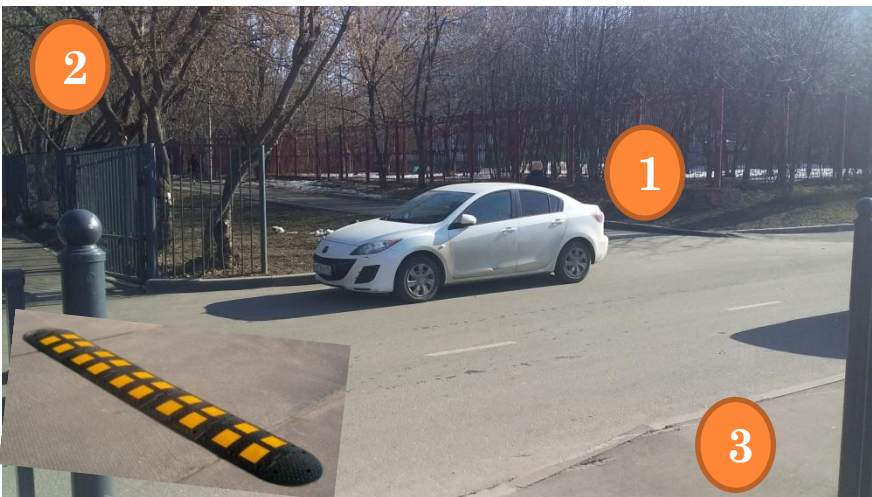

ОРГАНИЗАЦИЯ БЕЗОПАСНЫХ ПЕШЕХОДНЫХ ПЕРЕХОДОВ ДЕТЕЙ К САДУ

Школа № 1002 Дошкольное отделение № 3

ул. Щорса, 4, корп. 4

ОРГАНИЗАЦИЯ БЕЗОПАСНЫХ ПЕШЕХОДНЫХ ПЕРЕХОДОВ К САДУ

Дошкольное отделение № 3 Школы № 1002,
расположено по адресу: ул. Щорса, д.4, корп. 4

После реконструкции зеленой территории вокруг бассейна «Восход» и школьного стадиона, пешеходные переходы были смещены и в настоящий момент являются опасными не только для перехода детей, ежедневно посещающих детский сад, но и для взрослых

**ПРОСИМ ОРГАНИЗОВАТЬ
РАЗМЕЩЕНИЕ ЛЕЖАЧИХ
ПОЛИЦЕЙСКИХ, ПЕШЕХОДНЫХ
ПЕРЕХОДОВ И ПОЛУСФЕР**

ОРГАНИЗАЦИЯ БЕЗОПАСНОГО ПЕШЕХОДНОГО ПЕРЕХОДА СО СТОРОНЫ ГЛАВНОГО ВХОДА_ЛЕЖАЧИЙ ПОЛИЦЕЙСКИЙ

Необходимо разместить лежачий полицейский сразу за въездом на территорию Школы XXI века, так как на данном участке дороги водители зачастую не соблюдают скоростной режим и едут на высокой скорости

1. Главный выход из сада
2. Выезд из Школы XXI века
3. Проход к пруду

ОРГАНИЗАЦИЯ БЕЗОПАСНОГО ПЕШЕХОДНОГО ПЕРЕХОДА СО СТОРОНЫ ГЛАВНОГО ВХОДА_ПОЛУСФЕРА

На месте белой машины необходимо разместить полусферу, так как типовая парковка полностью закрывает обзор проезжей части