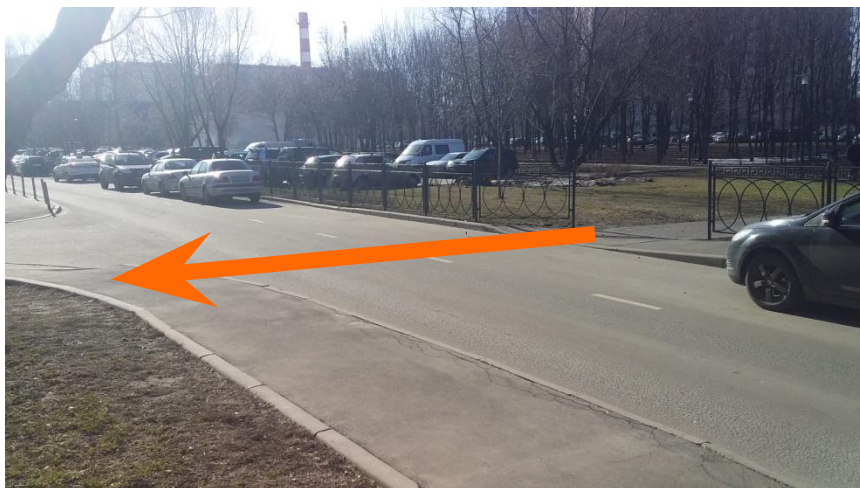

ОРГАНИЗАЦИЯ БЕЗОПАСНОГО ПЕШЕХОДНОГО ПЕРЕХОДА СО СТОРОНЫ ЗАЕЗДА В САД_ПЕРЕХОД

Необходимо разместить пешеходный переход по диагонали, чтобы родители беспрепятственно могли пользоваться съездами для колясок и другого детского транспорта