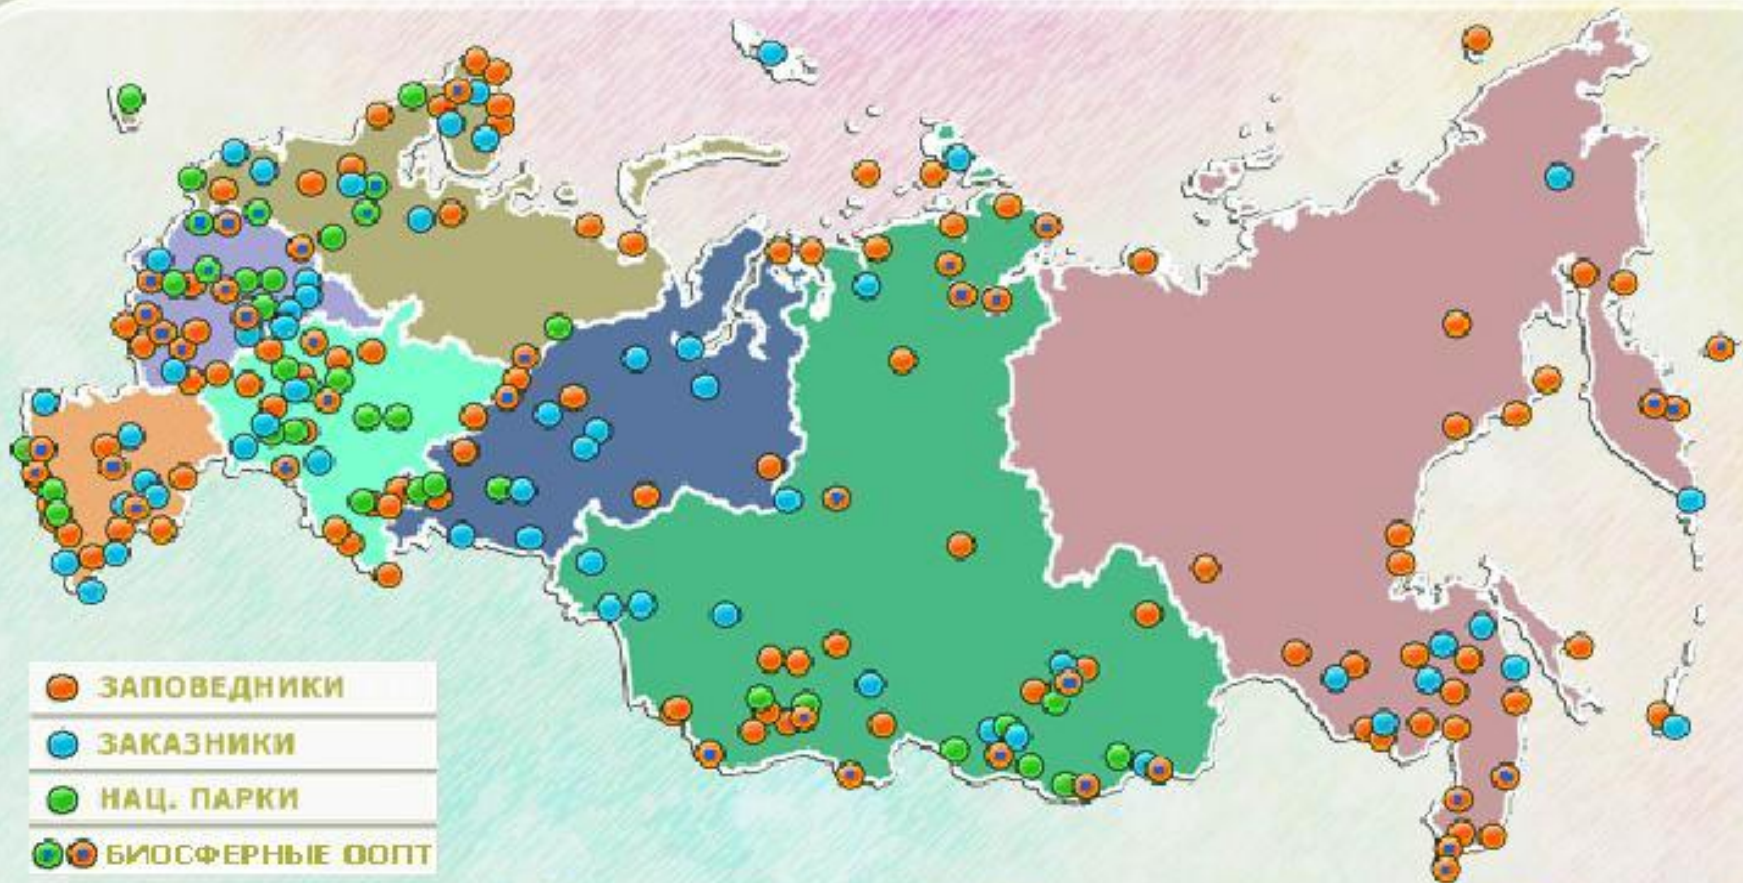

Курорты – местности, обладающие природными лечебными средствами и необходимыми условиями для их применения с лечебно-профилактическими целями.

Заповедники

- **Заповедники – наиболее строгая и эффективная форма охраны природы. На территории заповедника изымаются из хозяйственного использования и оборота все охраняемые природные комплексы и объекты: земля, вода, почва, леса, луга, недра, экосистемы и ландшафты, имеющие большое или особое природоохранное, научное, эстетическое и эколого-просветительское значение.**
- **Основная цель организации заповедника – сохранение и изучение естественного хода природных процессов и явлений, генетического фонда растительного и животного мира, отдельных видов и сообществ растений и животных, типичных и уникальных экологических систем.**

Особо охраняемые природные территории (ООПТ) — участки земли, водной поверхности и воздушного пространства над ними, где располагаются природные комплексы и объекты, которые имеют особое природоохранное, научное, культурное, эстетическое, рекреационное и оздоровительное значение, которые изъяты решениями органов государственной власти полностью или частично из хозяйственного использования и для которых установлен режим особой охраны