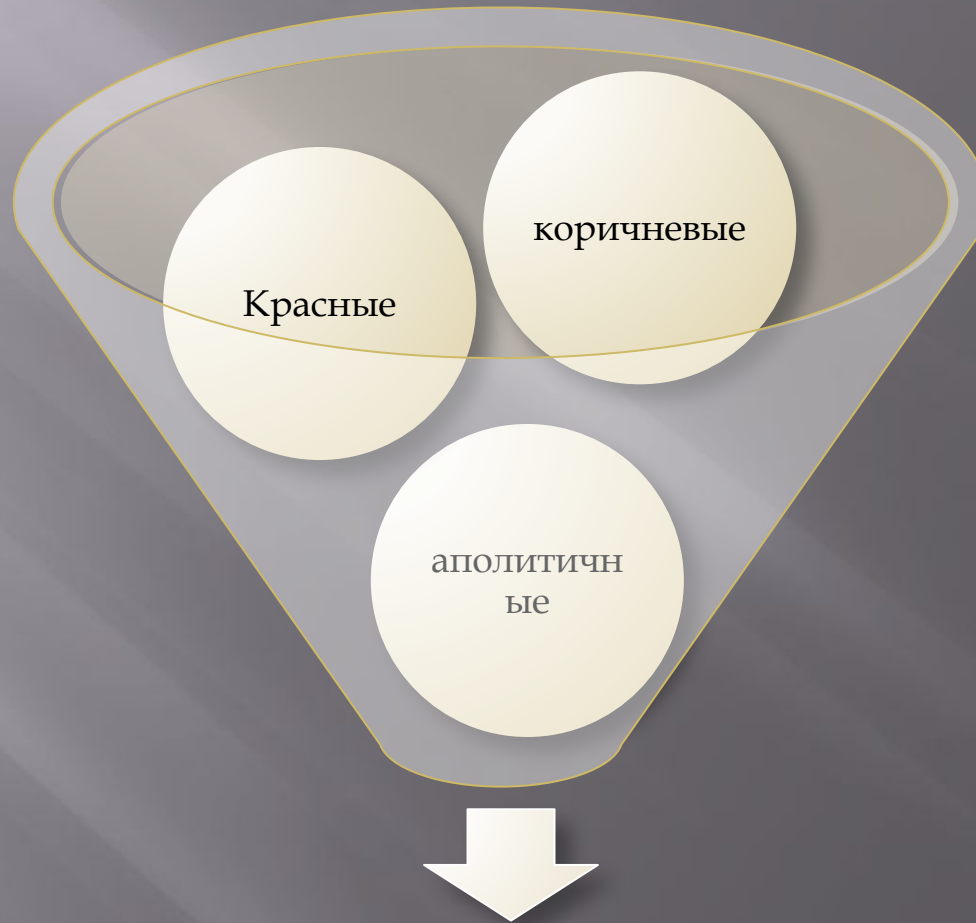

Классификация скинхедов

Скинхеды