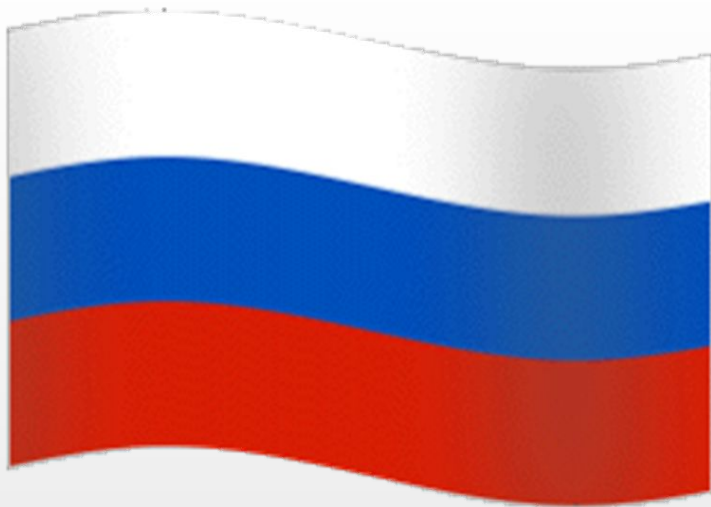

Президент России

Владимир Владимирович Путин

Символы России

Флаг

Герб

Гимн

Слова – Сергей Михалков

Музыка – А. Александров

Гимн России

Государственный гимн – торжественное музыкально-поэтическое произведение. Во время торжественного исполнения гимна его слушают стоя. В этот момент люди поворачиваются в сторону Государственного флага, мужчины снимают головные уборы.

Герб России

Двуглавый орел
-главная фигура
герба.
Символизирует
силу державы

Скипетр
-символ власти

Воин-победитель
символизирует
защиту
государства

Корона
-символ
законности

Держава -символ
могущества
страны