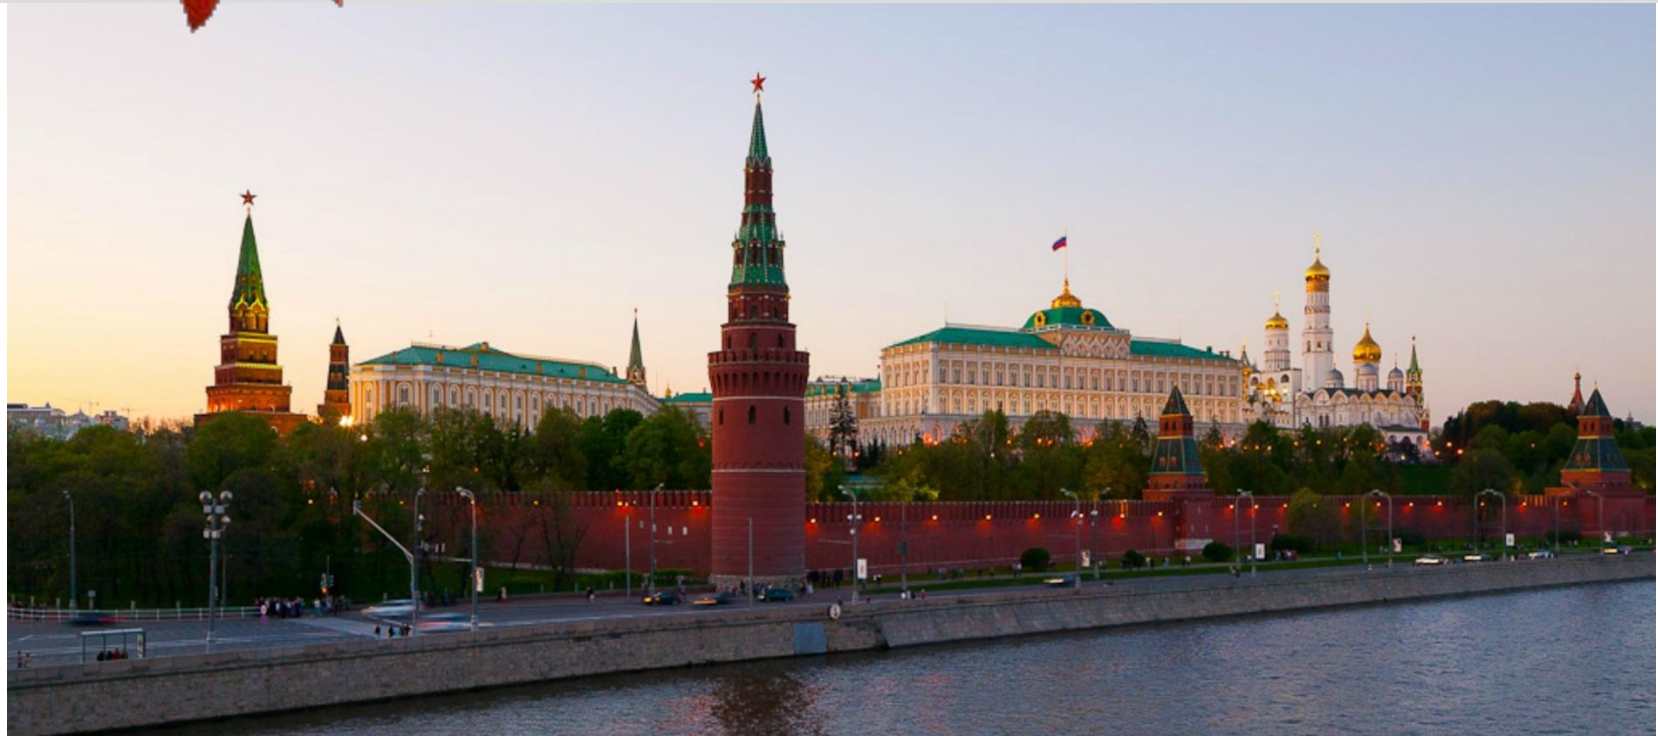

Символы России

Флаг

Герб

Гимн

Слова – Сергей Михалков

Музыка – А. Александров

Гимн России

Государственный гимн – торжественное музыкально-поэтическое произведение. Во время торжественного исполнения гимна его слушают стоя. В этот момент люди поворачиваются в сторону Государственного флага, мужчины снимают головные уборы.

Герб России

Двуглавый орел
-главная фигура
герба.
Символизирует
силу державы

Скипетр
-символ власти

Воин-победитель
символизирует
защиту
государства

Корона
-символ
законности

Держава -символ
могущества
страны