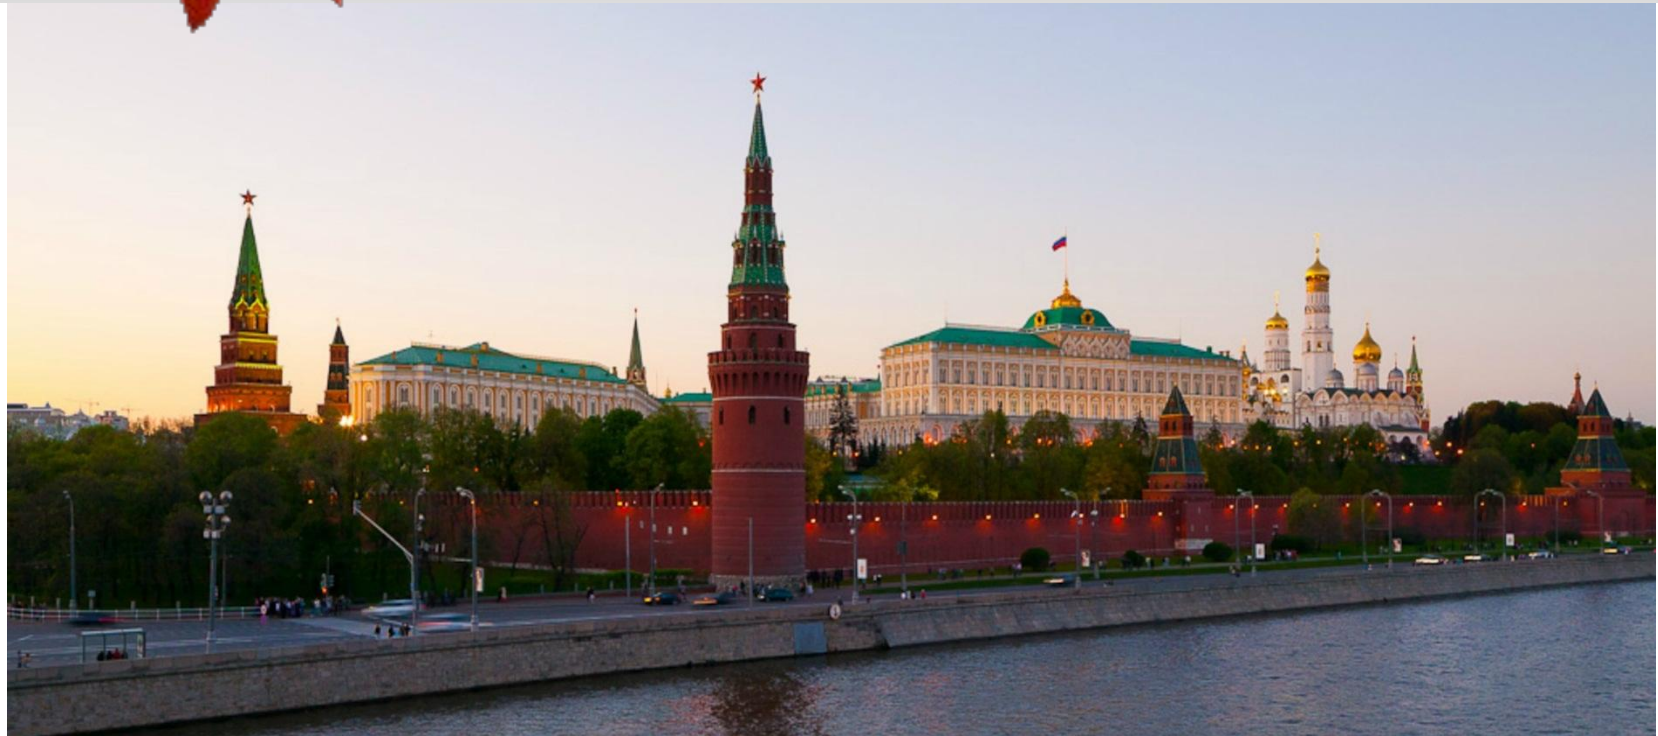

Гимн России

Государственный гимн – торжественное музыкально-поэтическое произведение. Во время торжественного исполнения гимна его слушают стоя. В этот момент люди поворачиваются в сторону Государственного флага, мужчины снимают головные уборы.

Герб России

Двуглавый орел
-главная фигура
герба.
Символизирует
силу державы

Скипетр
-символ власти

Воин-победитель
символизирует
защиту
государства

Корона
-символ
законности

Держава -символ
могущества
страны