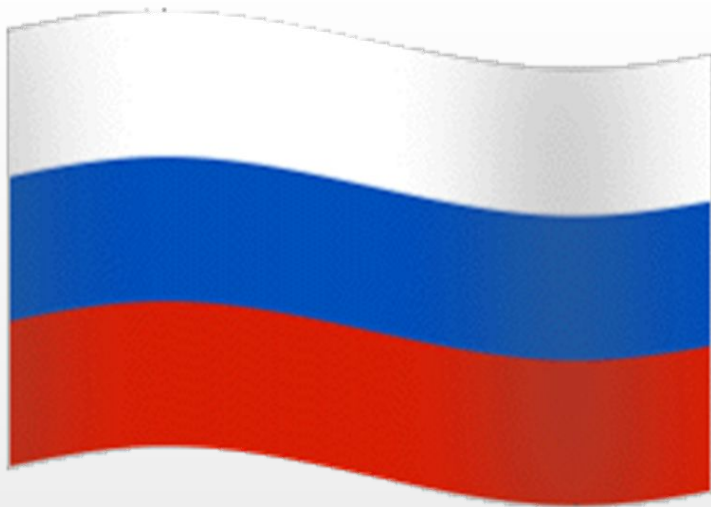

Символы России

Флаг