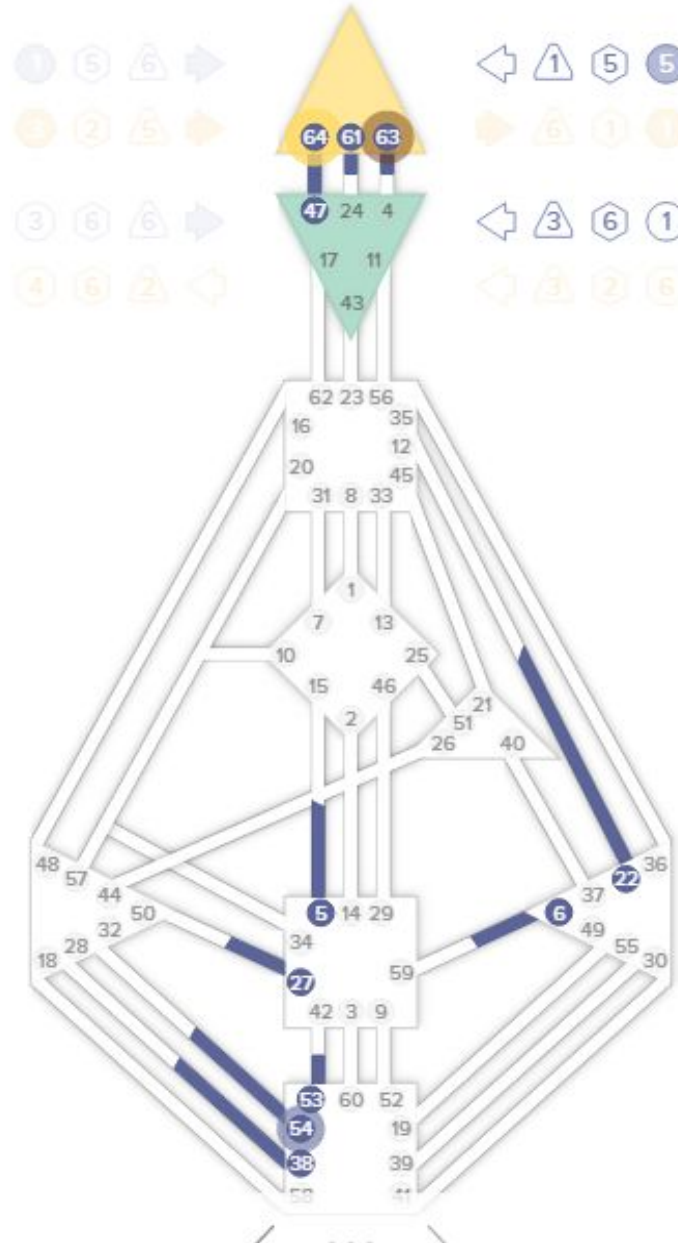

Андрей

Транзит

Полный бодиграф; 24 в Личности и 61 в дизайне определяют также теменной центр, определены все центры МПТ:

♁	• 49 <sub>3</sub>	☉	23 <sub>1</sub>	♈
♁	• 4 <sub>3</sub>	⊕	43 <sub>1</sub>	♍
♁	• 35 <sub>6</sub>	☾	47 <sub>3</sub>	♎
♁	• 1 <sub>4</sub>	♊	← 44 <sub>6</sub>	♍
♁	• 2 <sub>4</sub>	♋	← Δ 24 <sub>6</sub>	♈
♁	• 61 <sub>6</sub>	♀	→ ▽ 20 <sub>4</sub>	♁
♁	• 54 <sub>4</sub>	♀	24 <sub>1</sub>	♈
♁	• 45 <sub>1</sub>	♂	62 <sub>6</sub>	♁
♁	• 51 <sub>6</sub>	♌	24 <sub>4</sub>	♈
♁	• 56 <sub>2</sub>	♄	56 <sub>2</sub>	♁
♁	• 28 <sub>6</sub>	♌	→ 28 <sub>3</sub>	♍
♁	• 5 <sub>3</sub>	♃	→ 5 <sub>2</sub>	♈
♁	• 48 <sub>3</sub>	♀	→ 18 <sub>6</sub>	♁

Андрей

Транзит

Полный транзит на 07.09.2019; В самом транзите уже определены Аджна и Теменной центры, канал 64-47:

# В транзите определяющий два верхних центра канал (64-47)-

## В ЛИЧНОСТИ:

☺ ☽ ☽ ☽ ♀ ♀ ☽ ☽ ☽ ☽ ☽  
 -4м -8д 3г -4м -4м -2м -7л -14л -3м 7л

- ☉ 64<sub>5</sub> • ♀
- ⊕ 63<sub>5</sub> • ♂
- ☾ 54<sub>1</sub> • ♀
- ♊ ← 53<sub>1</sub> • ♀
- ♋ ← 54<sub>1</sub> • ♀
- ♌ ♀ 47<sub>4</sub> • ♀
- ♍ ♀ 6<sub>1</sub> • ♀
- ♎ ♂ 64<sub>3</sub> • ♀
- ♏ ♀ 5<sub>5</sub> • ♂
- ♐ → 38<sub>5</sub> • ♀
- ♑ → 27<sub>5</sub> • ♂
- ♒ → 22<sub>1</sub> • ♂
- ♓ → 61<sub>1</sub> • ♀