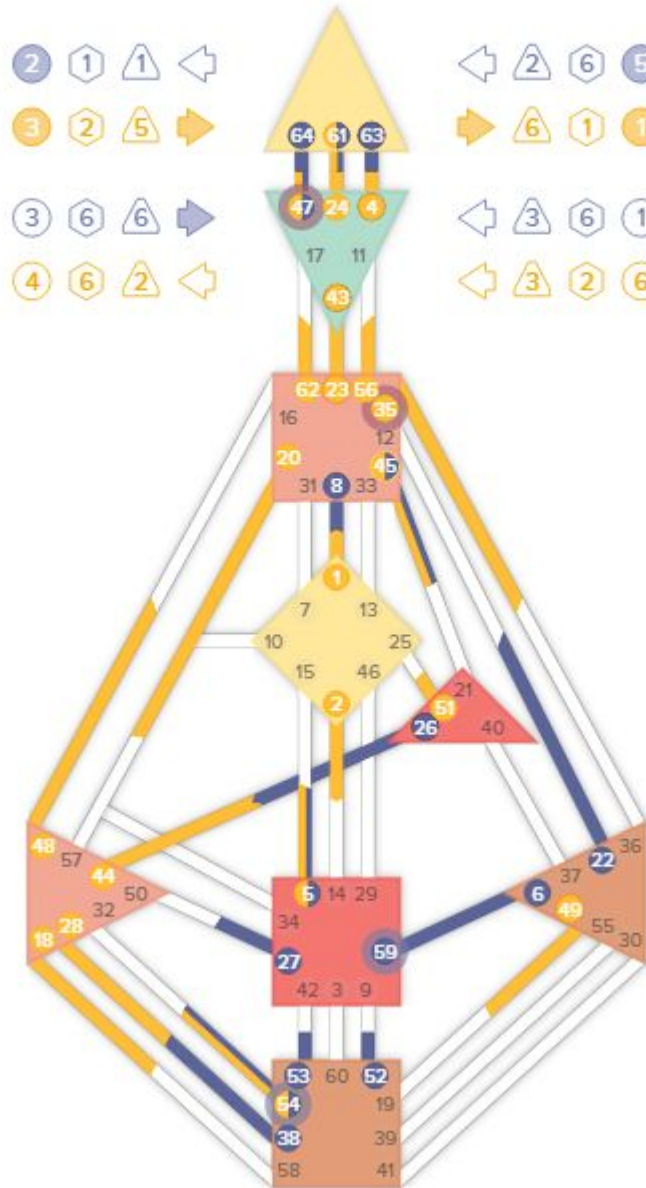

♈	• 45₂	☉	64₅	♊
♉	• 26₂	⊕	63₅	♋
♊	• 59₃	☾	54₄	♌
♋	• 53₃	♊	53₁	♍
♌	• 54₃	♋	54₁	♎
♍	• 52₄	♌	47₄	♏
♎	• 8₆	♍	6₁	♐
♏	• 53₁	♎	64₃	♑
♐	• 26₃	♏	5₅	♒
♑	• 54₅	♐	38₅	♓
♒	• 27₄	♑	27₅	♈
♓	• 22₂	♒	22₁	♉
♈	• 61₃	♓	61₁	♊

Транзит