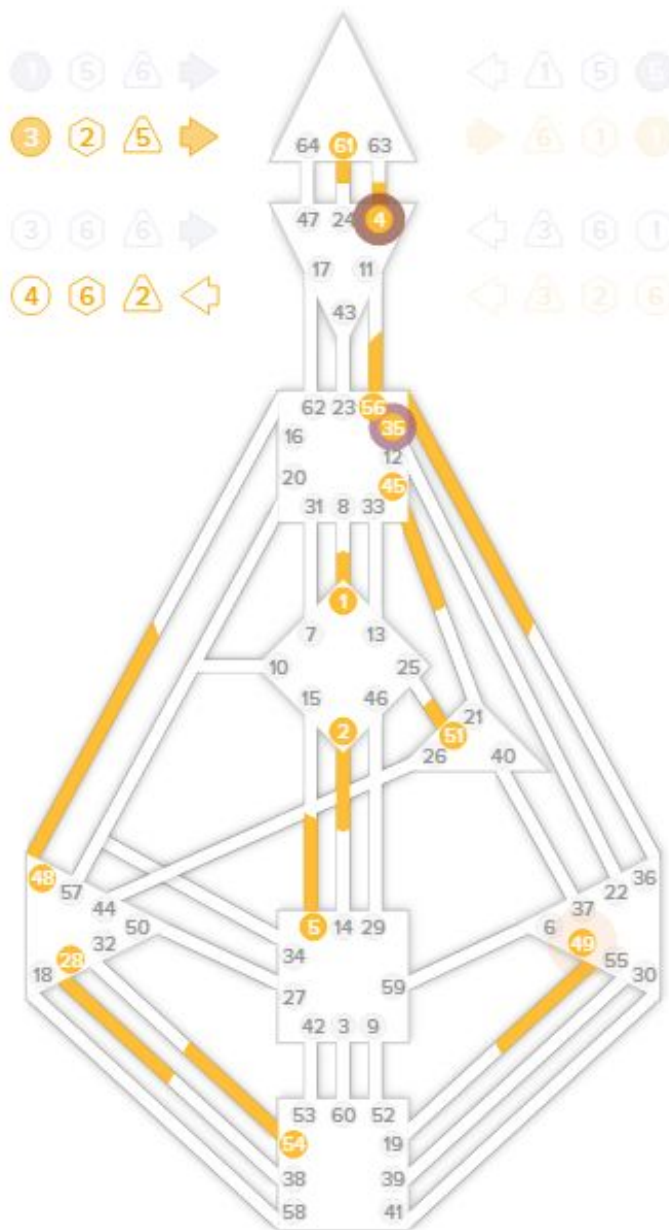

В Дизайне определённости нет:

☉ ☽ ♃ ♀ ♀ ♂ ♃ ♃ ♃ ♃
-4м -8д 3г -4м -4м -2м -7л -14л -3м 7л

- ♋ • 49₃ ☉
- ♌ • 4₃ ⊕
- ♍ • 35₆ ☾
- ♎ • 1₄ ♁
- ♏ • 2₄ ♀
- ♐ • 61₆ ♀
- ♑ • 54₄ ♀
- ♒ • 45₁ ♂
- ♓ • 51₆ ♃
- ♈ • 56₂ ♃
- ♉ • 28₆ ♃
- ♊ • 5₃ ♀
- ♋ • 48₃ ♀

Андрей

Транзит