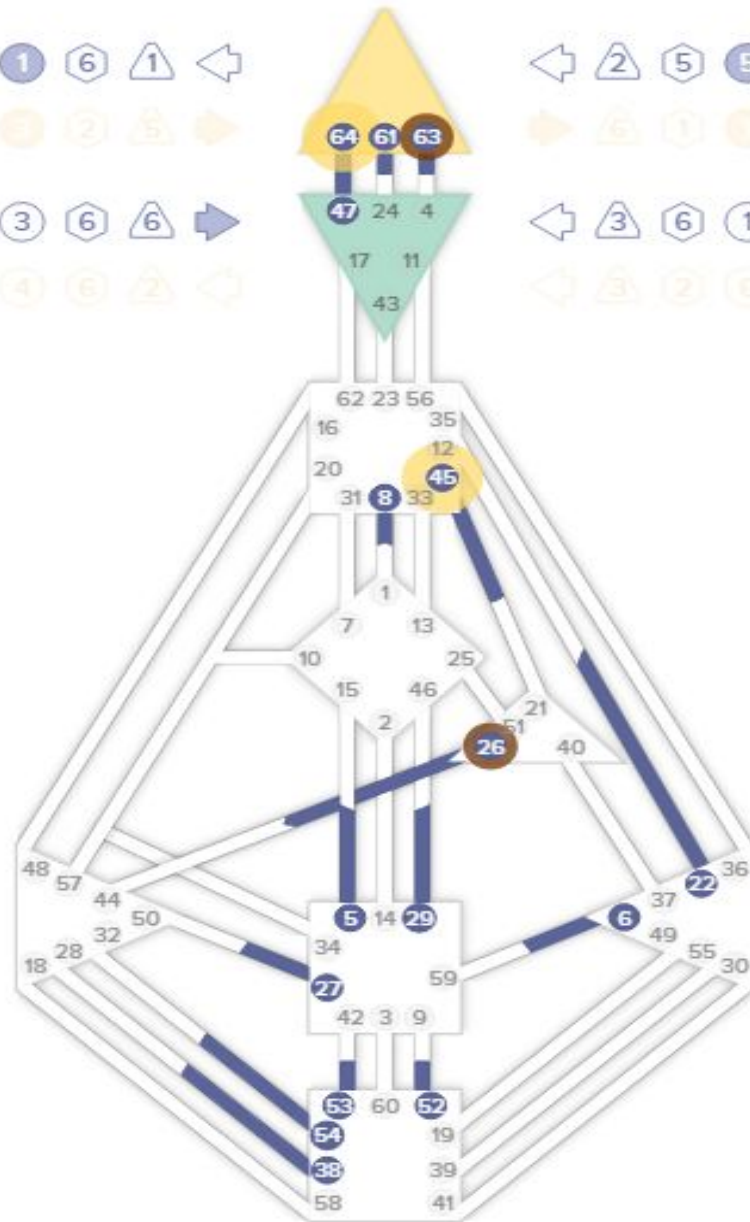

Андрей

Транзит

Полный бодиграф; 24 в Личности и 61 в дизайне определяют также теменной центр, определены все центры МПТ:

♁	• 49 <sub>3</sub>	☉	23 <sub>1</sub>	♈
♁	• 4 <sub>3</sub>	⊕	43 <sub>1</sub>	♍
♁	• 35 <sub>6</sub>	☾	47 <sub>3</sub>	♎
♁	• 1 <sub>4</sub>	♊	← 44 <sub>6</sub>	♍
♁	• 2 <sub>4</sub>	♋	← Δ 24 <sub>6</sub>	♈
♁	• 61 <sub>6</sub>	♀	→ ▽ 20 <sub>4</sub>	♁
♁	• 54 <sub>4</sub>	♀	24 <sub>1</sub>	♈
♁	• 45 <sub>1</sub>	♂	62 <sub>6</sub>	♁
♁	• 51 <sub>6</sub>	♌	24 <sub>4</sub>	♈
♁	• 56 <sub>2</sub>	♄	56 <sub>2</sub>	♁
♁	• 28 <sub>6</sub>	♌	→ 28 <sub>3</sub>	♍
♁	• 5 <sub>3</sub>	♃	→ 5 <sub>2</sub>	♈
♁	• 48 <sub>3</sub>	♀	→ 18 <sub>6</sub>	♁

Андрей

Транзит

Полный транзит на 07.09.2019; В самом транзите уже определены Аджна и Теменной центры, канал 64-47:

# В транзите определяющий два верхних центра канал (64-47)-