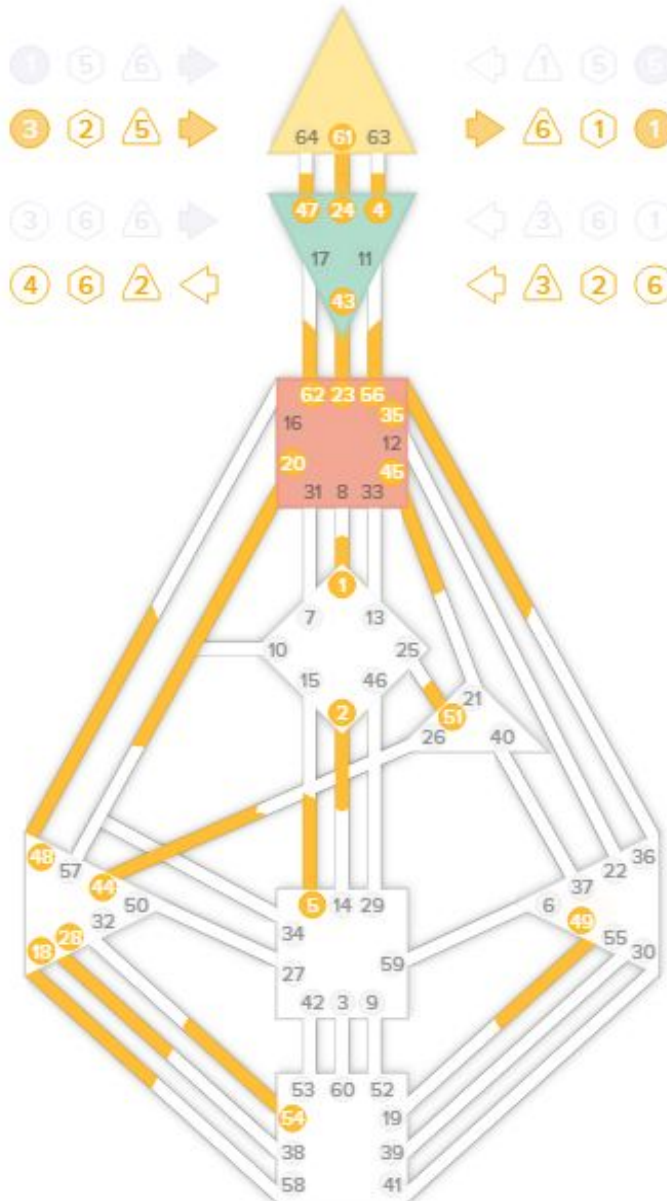

☿	• 49₃	☉	23₁	♈
♁	• 4₃	⊕	43₁	♉
♂	• 35₆	☾	47₃	♊
♊	• 1₄	♋	44₆	♈
♈	• 2₄	♌	24₆	♈
♎	• 61₆	♀	20₄	♈
♎	• 54₄	♀	24₁	♈
♈	• 45₁	♍	62₆	♈
♈	• 51₆	♌	24₄	♈
♈	• 56₂	♍	56₂	♈
♈	• 28₆	♍	28₃	♈
♈	• 5₃	♍	5₂	♈
♈	• 48₃	♀	18₆	♈

Андрей