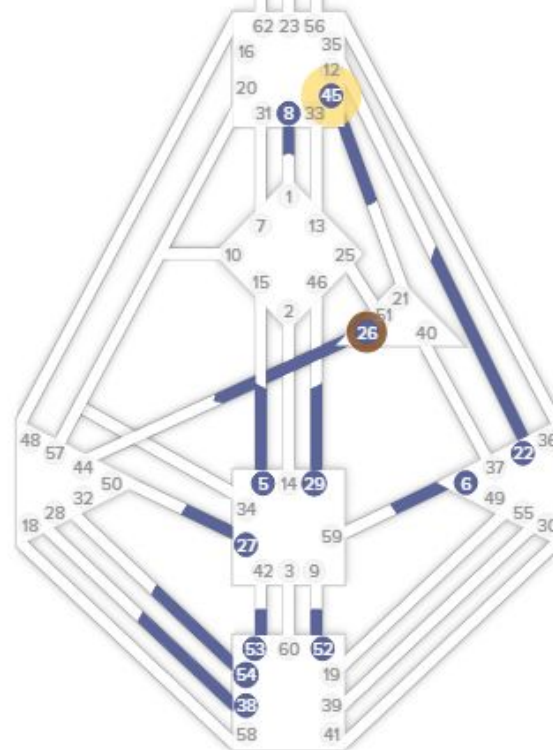

Дело в том что в транзитной карте, как и в бодиграфе, главную роль играют определённые центры. И в данном случае в транзитной карте есть именно ментальная определённость: