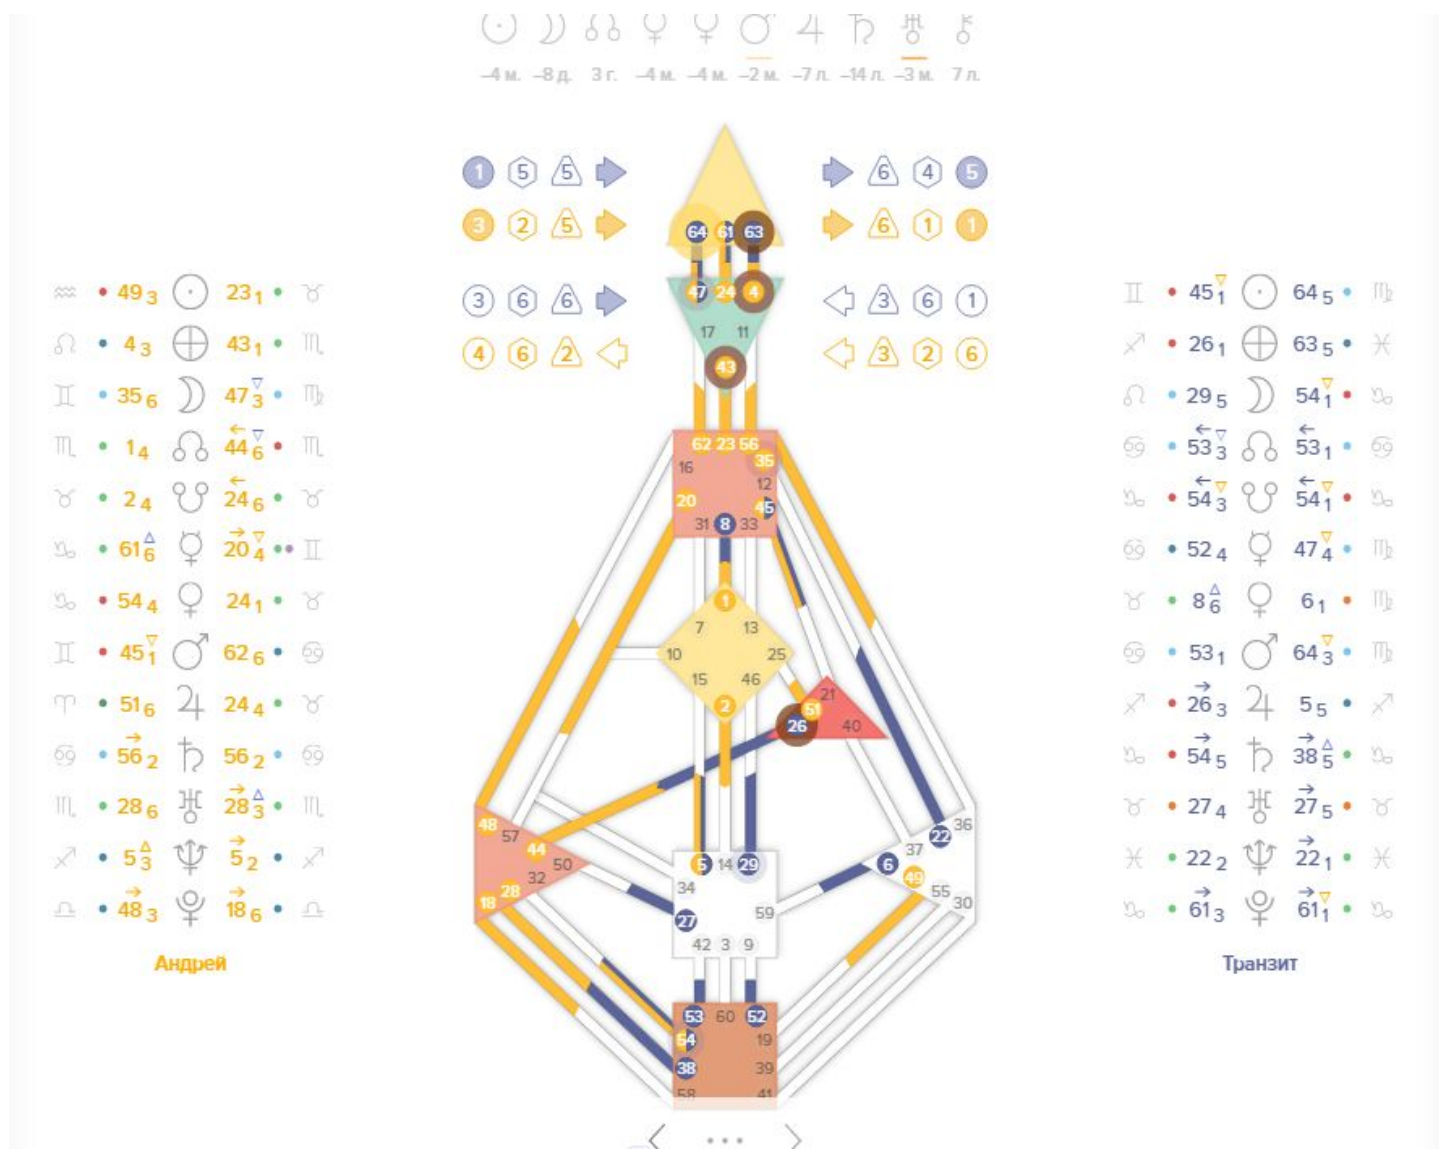

 /  |  /  - Правоугольный крест Объяснения

Активации контуров

# На бодиграфе:

☉ ☽ ♃ ♀ ♀ ☉ ♄ ♃ ♃ ♃  
 -4м. -8д. 3г. -4м. -4м. -2м. -7л. -14л. -3м. 7л.

♋	• 49 <sub>3</sub>	☉	23 <sub>1</sub>	• ♉
♌	• 4 <sub>3</sub>	⊕	43 <sub>1</sub>	• ♋
♍	• 35 <sub>6</sub>	☾	47 <sub>3</sub>	• ♎
♎	• 14	♊	44 <sub>6</sub>	• ♋
♏	• 2 <sub>4</sub>	♋	24 <sub>6</sub>	• ♉
♐	• 61 <sub>6</sub>	♀	20 <sub>4</sub>	• ♋
♑	• 54 <sub>4</sub>	♀	24 <sub>1</sub>	• ♉
♒	• 45 <sub>1</sub>	♂	62 <sub>6</sub>	• ♎
♓	• 51 <sub>6</sub>	♄	24 <sub>4</sub>	• ♉
♈	• 56 <sub>2</sub>	♃	56 <sub>2</sub>	• ♎
♉	• 28 <sub>6</sub>	♃	28 <sub>3</sub>	• ♋
♊	• 5 <sub>3</sub>	♃	5 <sub>2</sub>	• ♉
♋	• 48 <sub>3</sub>	♀	18 <sub>6</sub>	• ♎

Транзит

Транзит активирует сразу 4 центра ниже горла: за счёт транзитных ворот каналом 1-8 определяется G, кроме того селезёночными каналами 28-38 и 44-26 добавляется определённость Эго, Селезёнки и Корня.