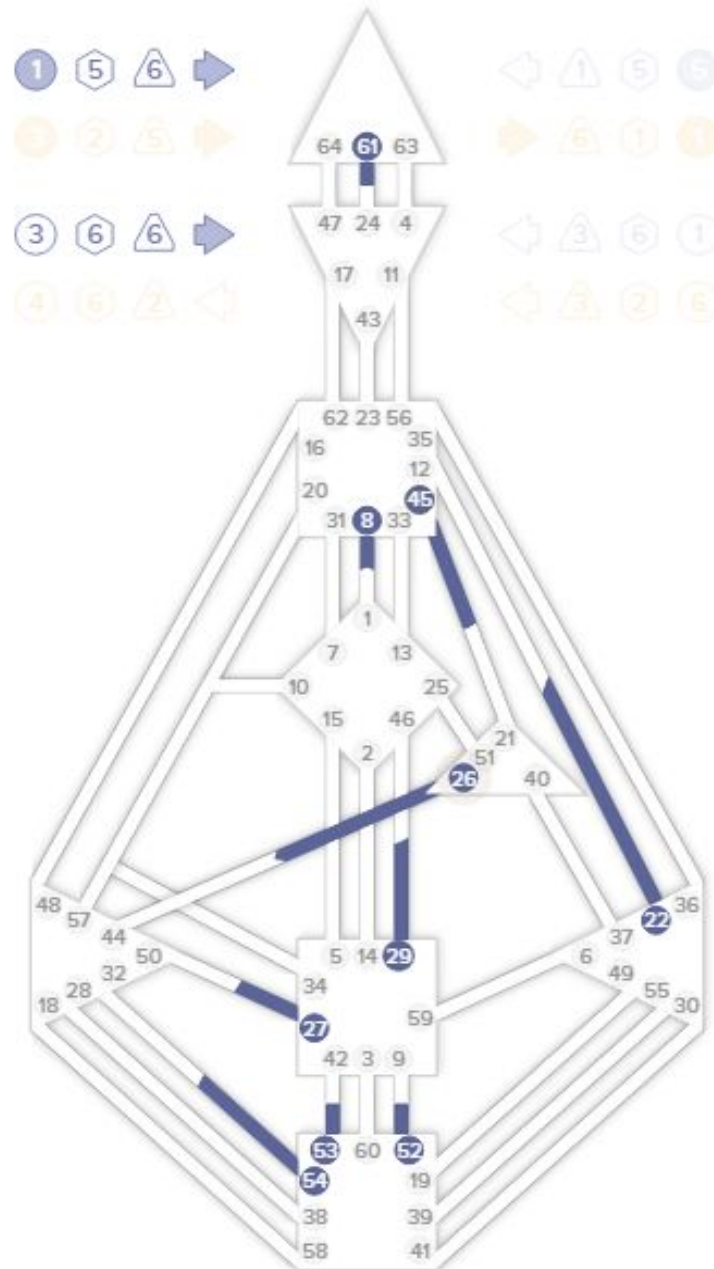

Андрей

Транзит

Полный транзит на 07.09.2019; В самом транзите уже определены Аджна и Теменной центры, канал 64-47:

# В транзите определяющий два верхних центра канал (64-47)-

## В ЛИЧНОСТИ:

☺ ☽ ☽ ☽ ♀ ♀ ☽ ☽ ☽ ☽ ☽  
 -4м -8д 3г -4м -4м -2м -7л -14л -3м 7л

- ☉ 64<sub>5</sub> • ♀
- ⊕ 63<sub>5</sub> • ♂
- ☾ 54<sub>1</sub> • ♀
- ♊ ← 53<sub>1</sub> • ♀
- ♋ ← 54<sub>1</sub> • ♀
- ♌ ♀ 47<sub>4</sub> • ♀
- ♍ ♀ 6<sub>1</sub> • ♀
- ♎ ♂ 64<sub>3</sub> • ♀
- ♏ ♀ 5<sub>5</sub> • ♂
- ♐ → 38<sub>5</sub> • ♀
- ♑ → 27<sub>5</sub> • ♂
- ♒ → 22<sub>1</sub> • ♂
- ♓ → 61<sub>1</sub> • ♀

# В левой части определённости нет:

☉ ☾ ♋ ♌ ♍ ♎ ♏ ♐ ♑ ♒ ♓  
 -4м. -8д. 3г. -4м. -4м. -2м. -7л. -14л. -3м. 7л.

- ♋ • 45<sub>1</sub> ☉
- ♌ • 26<sub>1</sub> ⊕
- ♍ • 29<sub>6</sub> ☾
- ♎ ← ▽ 53<sub>3</sub> ♋
- ♏ ← 54<sub>3</sub> ♌
- ♐ • 52<sub>4</sub> ♍
- ♑ • 8<sub>6</sub> ♎
- ♒ • 53<sub>1</sub> ♏
- ♓ → 26<sub>3</sub> ♐
- ♈ → 54<sub>5</sub> ♑
- ♉ • 27<sub>4</sub> ♒
- ♊ • 22<sub>2</sub> ♓
- ♋ → 61<sub>3</sub> ♌