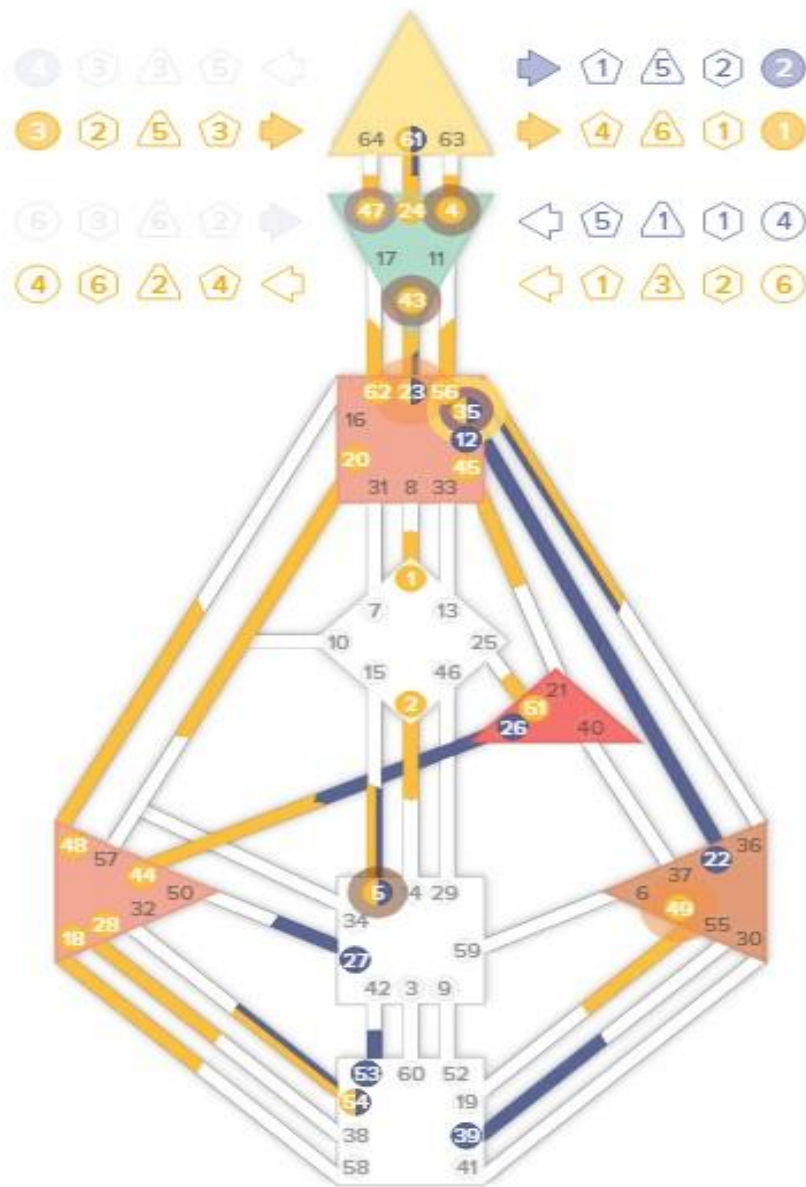

Если в транзите определяется связь горла с мотором, то в транзитном бодиграфе как и в основном тип будет определяться как манифестор, например эмоциональный: