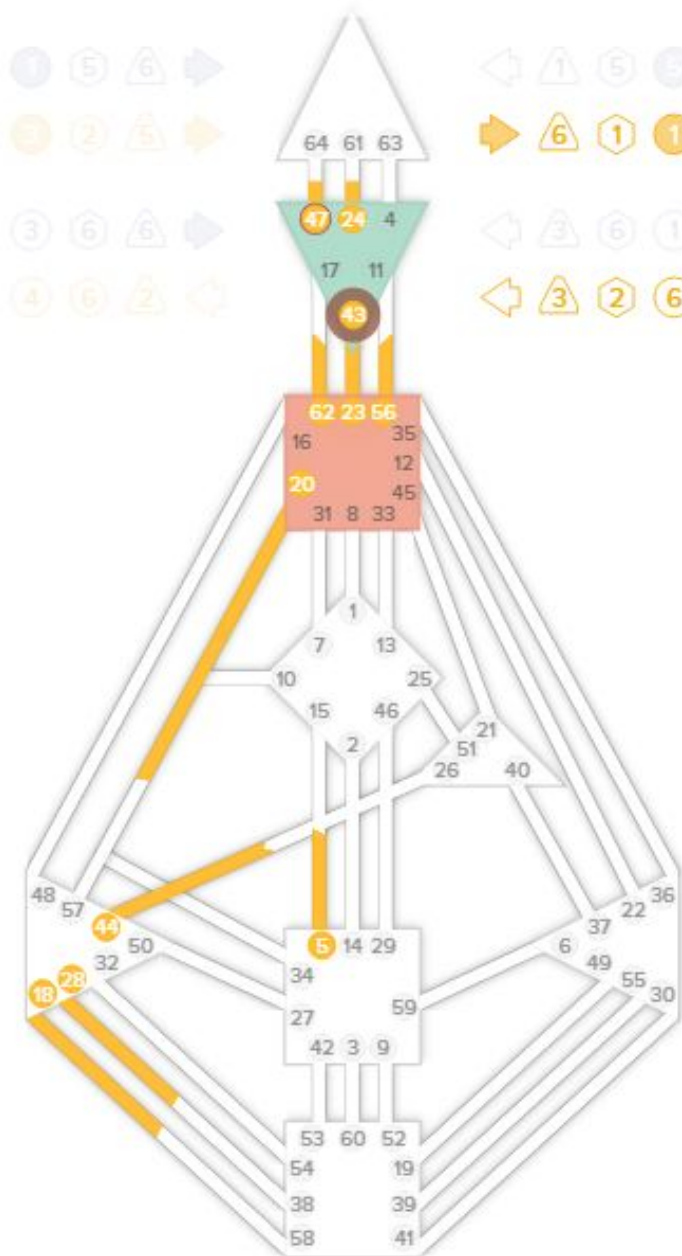

- ☉ 23₁ • ♈
- ⊕ 43₁ • ♍
- ☾ 47₃ • ♎
- ♊ 44₆ • ♉
- ♋ 24₆ • ♈
- ♀ 20₄ • ♀
- ♀ 24₁ • ♈
- ♂ 62₆ • ♉
- ♈ 24₄ • ♈
- ♁ 56₂ • ♉
- ♁ 28₃ • ♍
- ♃ 5₂ • ♈
- ♂ 18₆ • ♉

Андрей