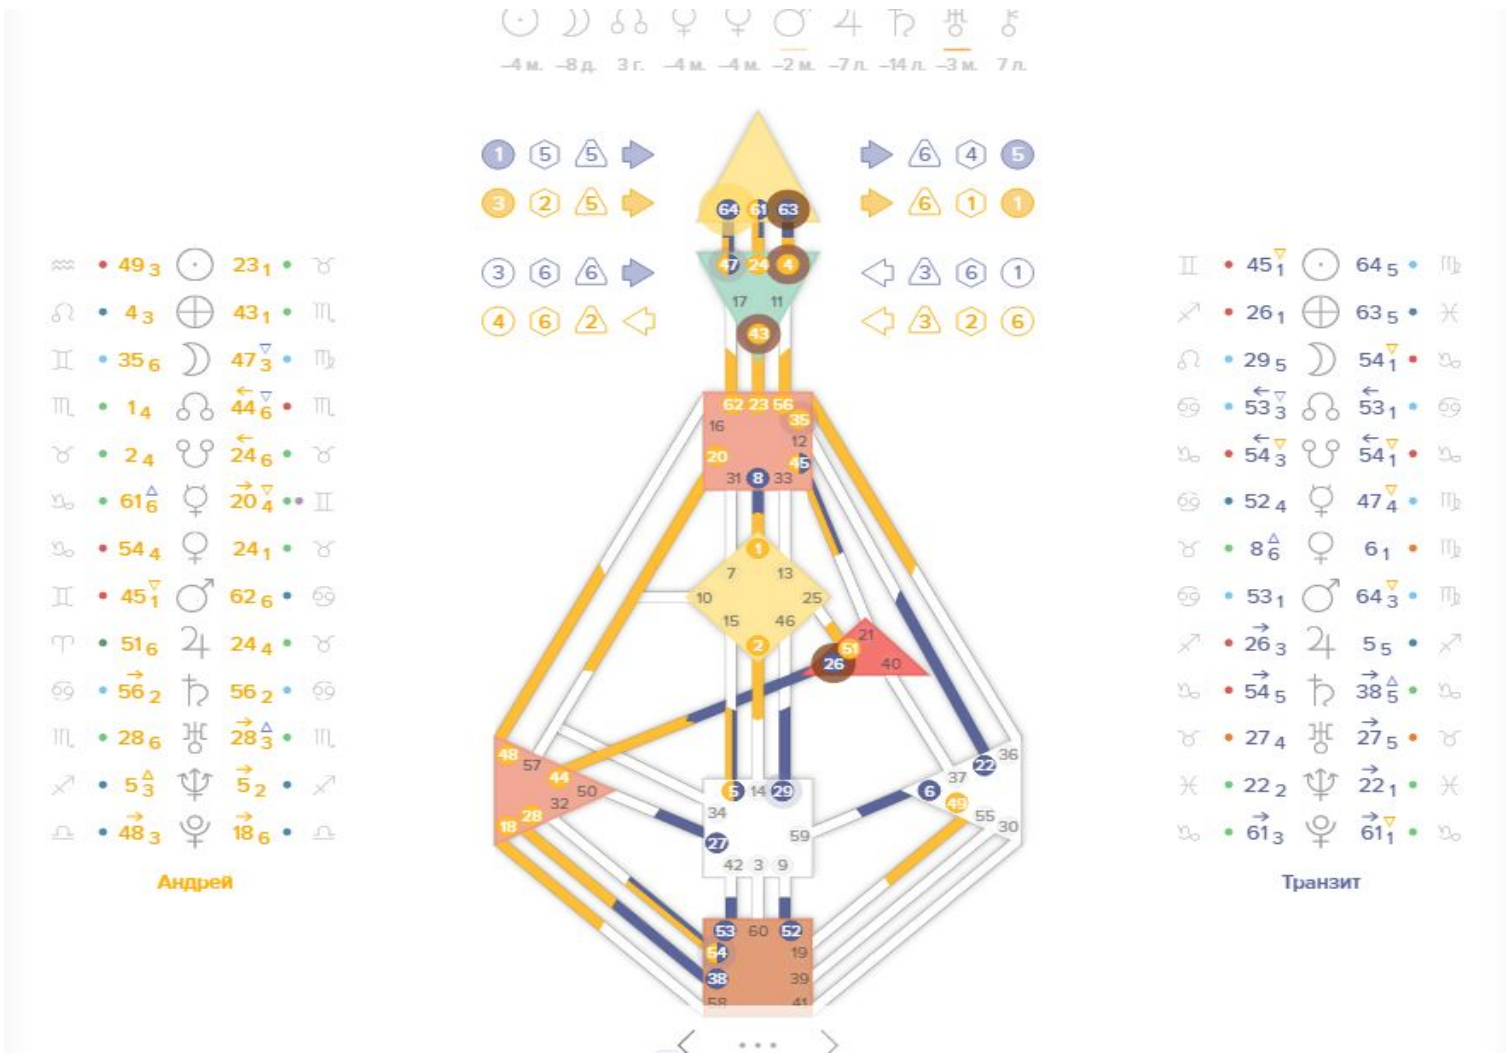

# Определённости в транзите. Особенности транзитов.

Андрей

Транзит

Полный транзит на 07.09.2019; В самом транзите уже определены Аджна и Теменной центры, канал 64-47: