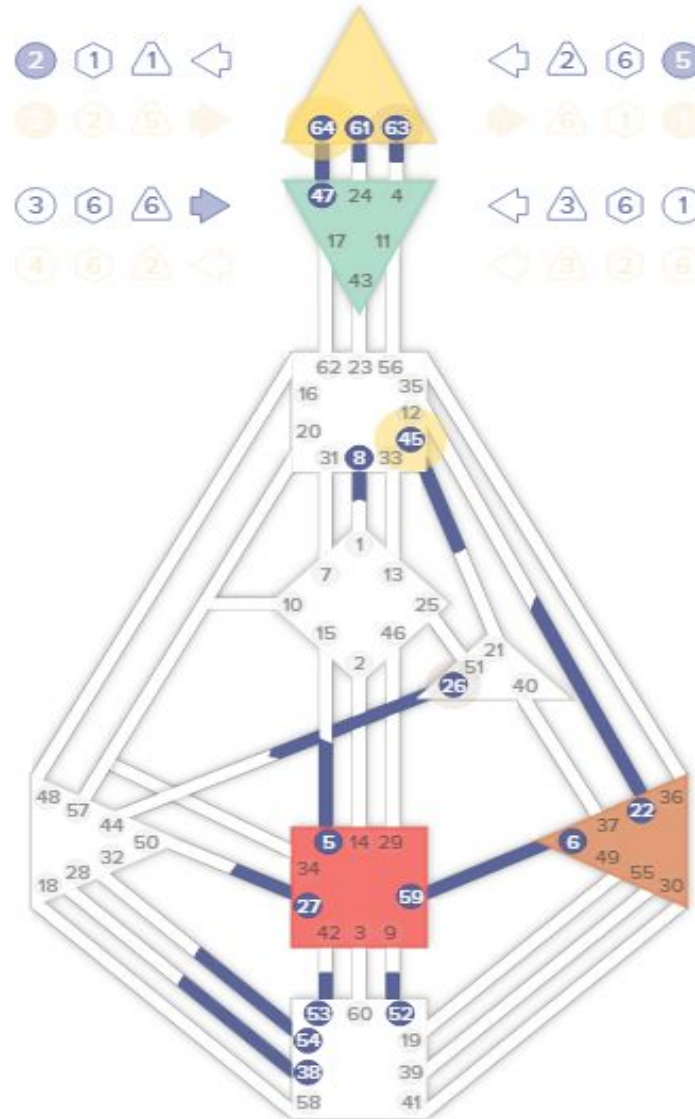

Например, при другом транзите, помимо определённости канала 64-47, добавляется определённость Сакрала и Солнечного сплетения за счёт транзитной активации канала 6-59:

-4м. -8д. 3г. -4м. -4м. -2м. -7л. -14л. -3м. 7л.