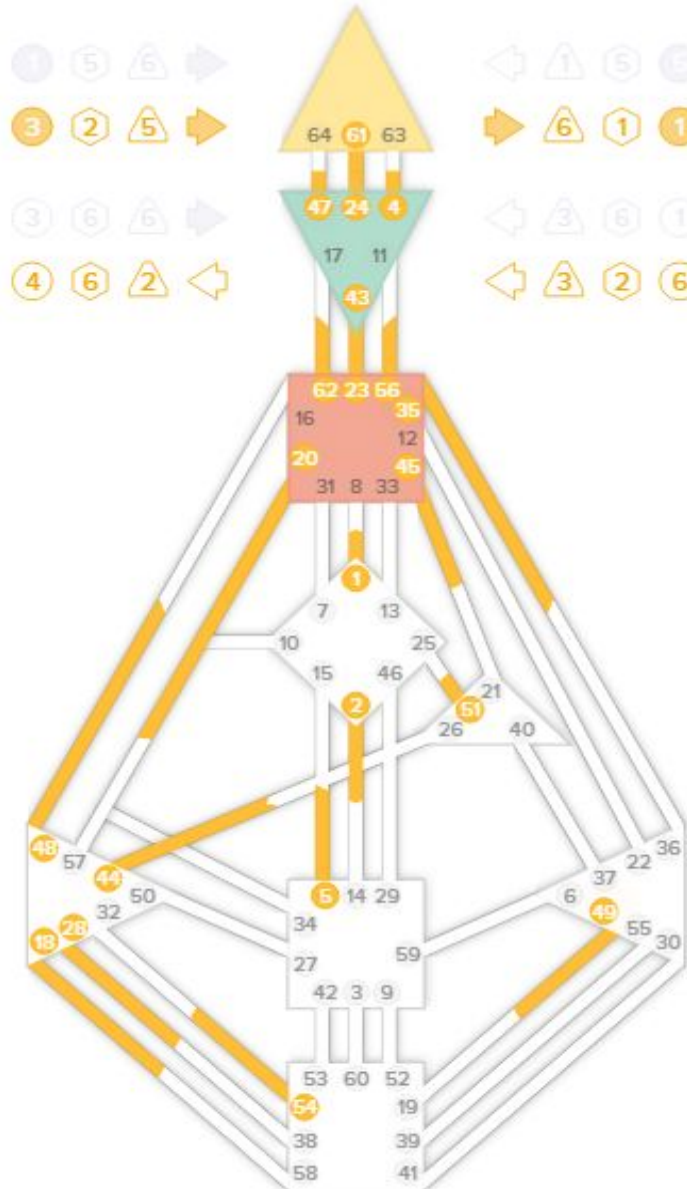

Андрей

Транзит

Полный бодиграф; 24 в Личности и 61 в дизайне определяют также теменной центр, определены все центры МПТ:

♁	• 49 <sub>3</sub>	☉	23 <sub>1</sub>	♈
♁	• 4 <sub>3</sub>	⊕	43 <sub>1</sub>	♍
♁	• 35 <sub>6</sub>	☾	47 <sub>3</sub>	♎
♁	• 1 <sub>4</sub>	♊	← 44 <sub>6</sub>	♍
♁	• 2 <sub>4</sub>	♋	← Δ 24 <sub>6</sub>	♈
♁	• 61 <sub>6</sub>	♀	→ ▽ 20 <sub>4</sub>	♁
♁	• 54 <sub>4</sub>	♀	24 <sub>1</sub>	♈
♁	• 45 <sub>1</sub>	♂	62 <sub>6</sub>	♁
♁	• 51 <sub>6</sub>	♌	24 <sub>4</sub>	♈
♁	• 56 <sub>2</sub>	♄	56 <sub>2</sub>	♁
♁	• 28 <sub>6</sub>	♌	→ 28 <sub>3</sub>	♍
♁	• 5 <sub>3</sub>	♃	→ 5 <sub>2</sub>	♈
♁	• 48 <sub>3</sub>	♀	→ 18 <sub>6</sub>	♁

Андрей

Транзит

Полный транзит на 07.09.2019; В самом транзите уже определены Аджна и Теменной центры, канал 64-47:

# В транзите определяющий два верхних центра канал (64-47)-