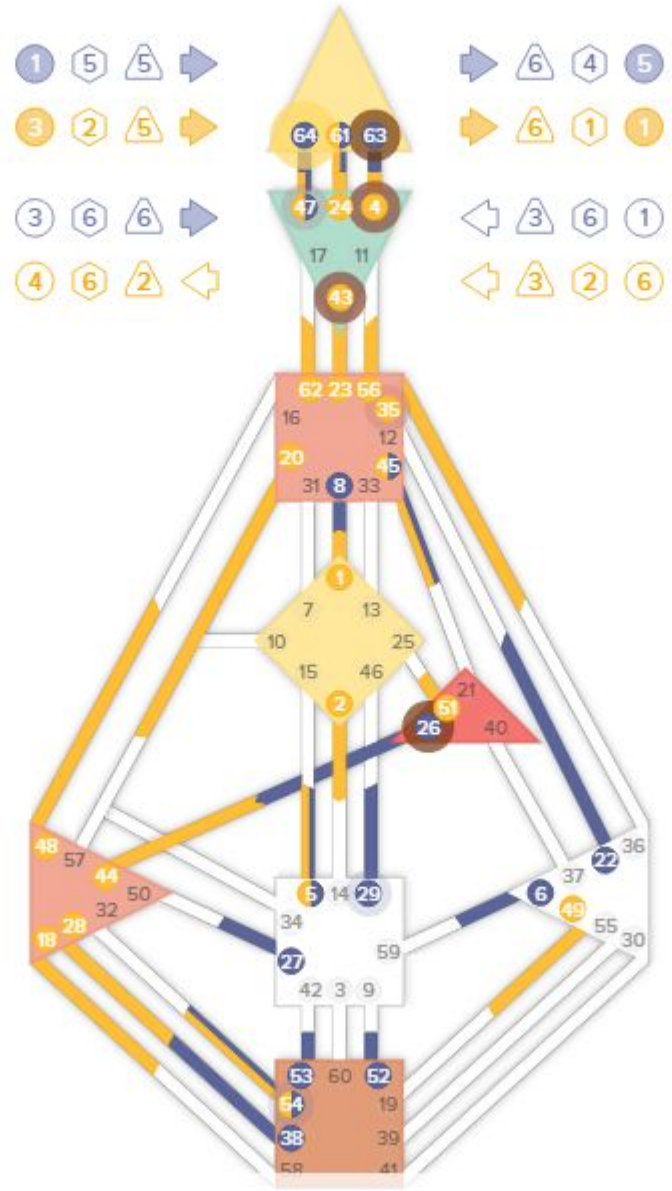

На бодиграфе:

☉ ☽ ♃ ♀ ♀ ☉ ♄ ♃ ♃ ♃
-4м. -8д. 3г. -4м. -4м. -2м. -7л. -14л. -3м. 7л.

♋	• 49₃	☉	23₁	• ♉
♌	• 4₃	⊕	43₁	• ♋
♍	• 35₆	☾	47₃	• ♎
♎	• 14	♊	44₆	• ♋
♏	• 2₄	♋	24₆	• ♉
♐	• 61₆	♀	20₄	• ♋
♑	• 54₄	♀	24₁	• ♉
♒	• 45₁	♂	62₆	• ♎
♓	• 51₆	♄	24₄	• ♉
♈	• 56₂	♃	56₂	• ♎
♉	• 28₆	♃	28₃	• ♋
♊	• 5₃	♃	5₂	• ♉
♋	• 48₃	♀	18₆	• ♎

Андрей

♋	• 45₁	☉	64₅	• ♎
♌	• 26₁	⊕	63₅	• ♉
♍	• 29₅	☾	54₁	• ♎
♎	• 53₃	♊	53₁	• ♎
♏	• 54₃	♋	54₁	• ♎
♐	• 52₄	♀	47₄	• ♎
♑	• 8₆	♀	6₁	• ♎
♒	• 53₁	♂	64₃	• ♎
♓	• 26₃	♄	5₅	• ♉
♈	• 54₅	♃	38₅	• ♎
♉	• 27₄	♃	27₅	• ♉
♊	• 22₂	♃	22₁	• ♉
♋	• 61₃	♀	61₁	• ♎

Транзит